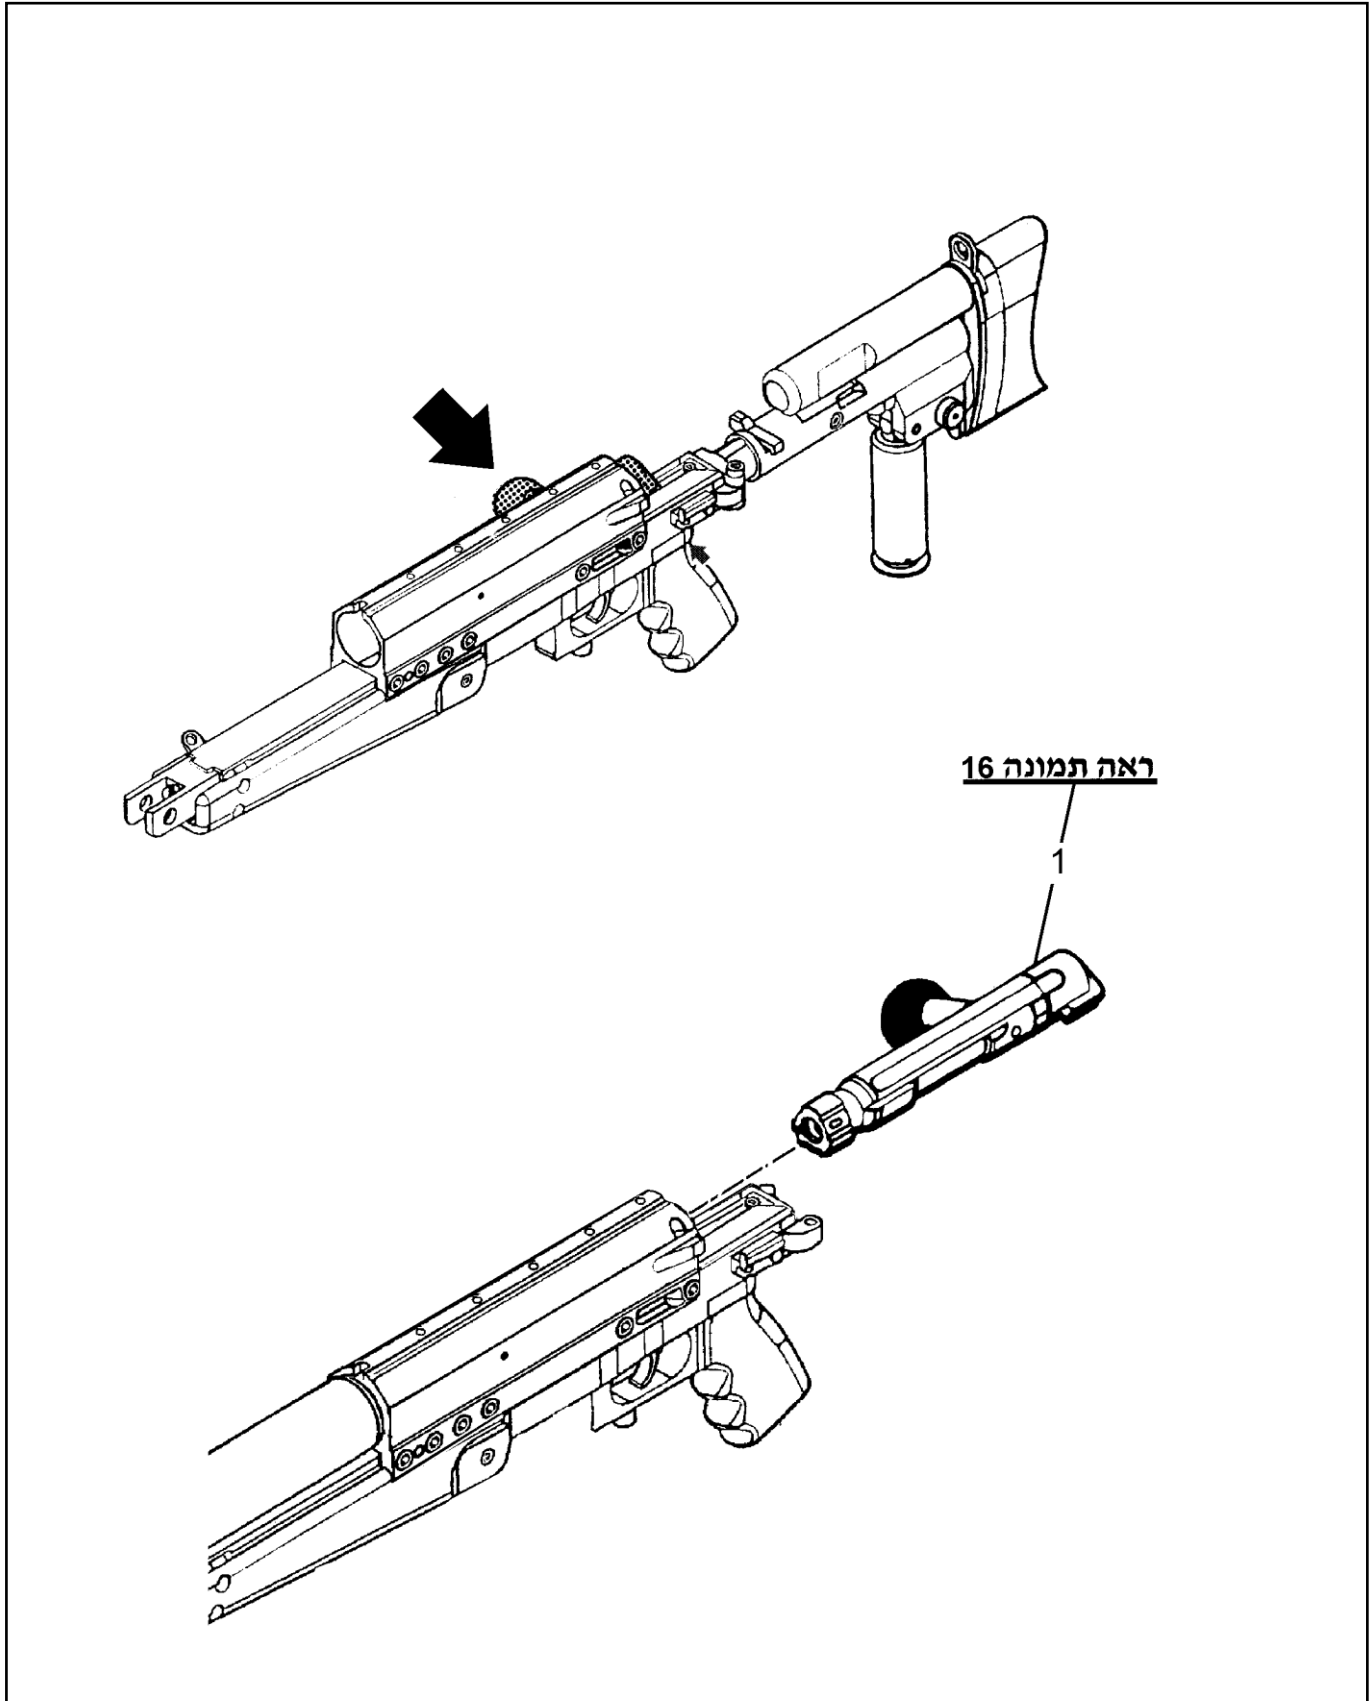

בלמ"ס

קטלוג חלקי חילוף – רובצ PGM

תמונה : 15 - - בריח, מכלל, התקנה

קטלוג חלקי חילוף – רובצ PGM

תמונה: 16 - - בריח, מכלל, פרוק

מספר חלק	מספר קטלוגי לצה"ל	מספר יצרן	קוד יצרן	שם החלק	כמות
1		UR 159	83363686	בריח	1
10	1136-09060	UR 018	83363686	שן פולטת	1
11	1136-09273	UR 063	83363686	בורג קביעת עצר שן פולטת	1
12	1136-09281	UR 062	83363686	עצר שן פולטת	1
13		UR 011	83363686	מנעולן	1
14		UR 012	83363686	תפס נוקר	1
15	1136-09087	UR 021	83363686	נוקר	1
16		HE 013	83363686	פין	1
17	1136-09516	UR 064 DIN 913 ISO 4026	83363686 I OF	בורג חיבור דרוך	1
18	1136-09095	UR 024	83363686	קפיץ נוקר	1
2		MH 099	83363686	ידית דריכה	1
3	50575 -6662	UR 103 DIN 6325 ISO 8734	83363686 I-OF	פין ידית דריכה 3x16?	1