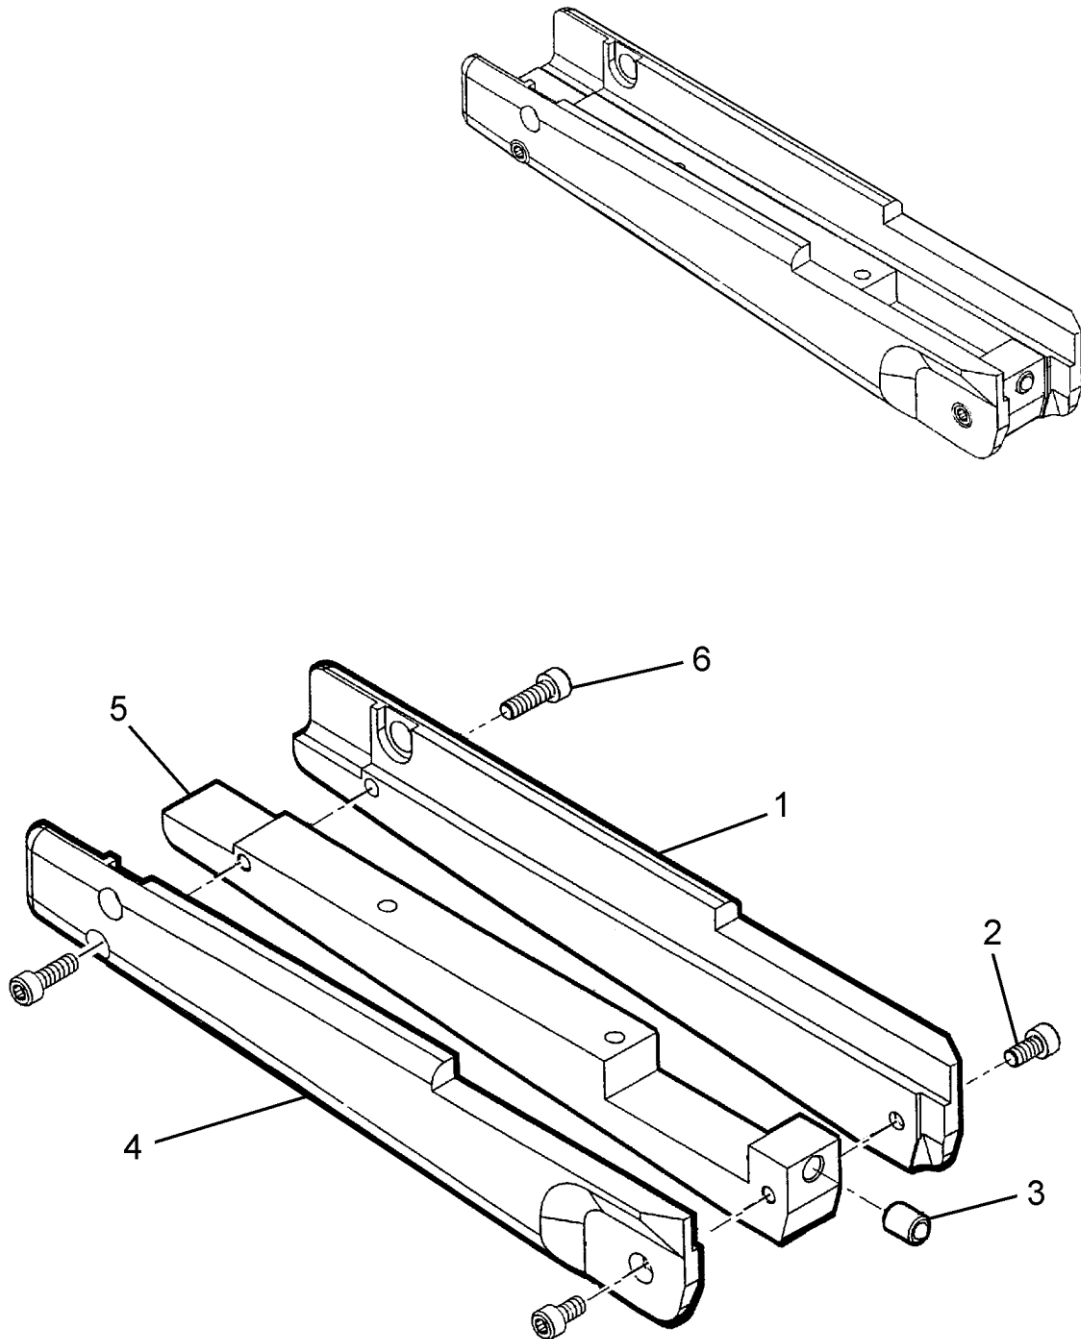

בלמ"ס

קטלוג חלקי חילוף – רובצ PGM

תמונה: 4- מתפס, פרוק

מספר חלק	מספר קטלוגי לצה"ל	מספר יצרן	קוד יצרן	שם החלק	כמות
1	1136-09222	UR 165	83363686	מתפס ימין	1
2	1136-09427	MH 090 DIN 912 ISO 4762	83363686 I-OF	בורג חח רצועה M5x10	1
3		ESM 32-011-8 UR 060	83363686 83363686	פין בסיס מתפס	1
4	1136-09192	UR 166	83363686	מתפס שמאל	1
5		MH 164	83363686	בסיס מתפס	1
6	6525-83113	MH 071	83363686	בורג חיבור קדמי, מתפס/קת	2

בלמ"ס
קטלוג חלקי חילוף – רובצ PGM

תמונה : 4- מתפס, פרוק