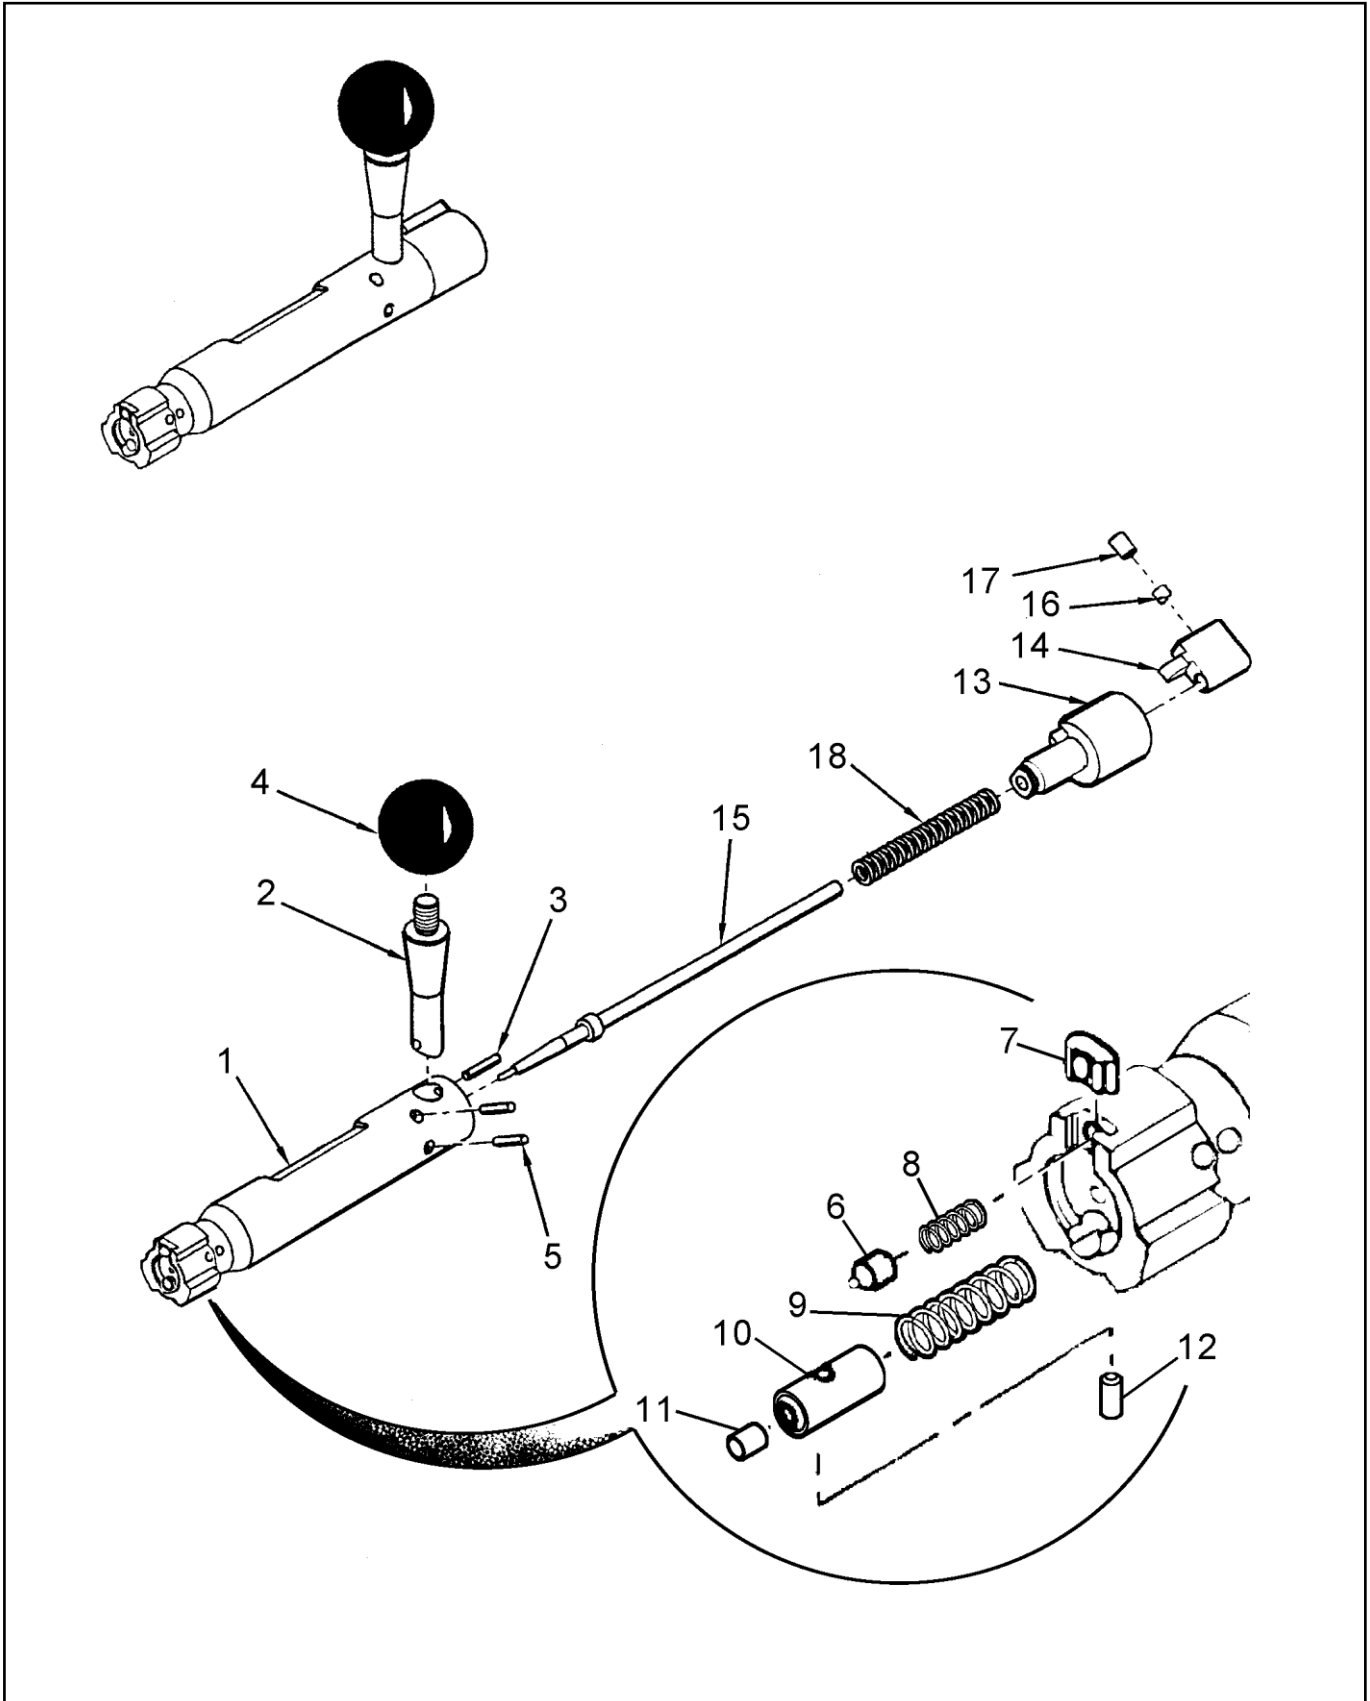

בלמ"ס

קטלוג חלקי חילוף – רובצ PGM

תמונה : 15 - - בריח, מכלל, התקנה

קטלוג חלקי חילוף – רובצ PGM

תמונה: 16 - - בריח, מכלל, פרוק

מספר חלק	מספר קטלוגי לצה"ל	מספר יצרן	קוד יצרן	שם החלק	כמות
1		UR 159	83363686	בריח	1
10	1136-09060	UR 018	83363686	שן פולטת	1
11	1136-09273	UR 063	83363686	בורג קביעת עצר שן פולטת	1
12	1136-09281	UR 062	83363686	עצר שן פולטת	1
13		UR 011	83363686	מנעולן	1
14		UR 012	83363686	תפס נוקר	1
15	1136-09087	UR 021	83363686	נוקר	1
16		HE 013	83363686	פין	1
17	1136-09516	UR 064 DIN 913 ISO 4026	83363686 I OF	בורג חיבור דרוך	1
18	1136-09095	UR 024	83363686	קפיץ נוקר	1
2		MH 099	83363686	ידית דריכה	1
3	50575 -6662	UR 103 DIN 6325 ISO 8734	83363686 I-OF	פין ידית דריכה 3x16?	1