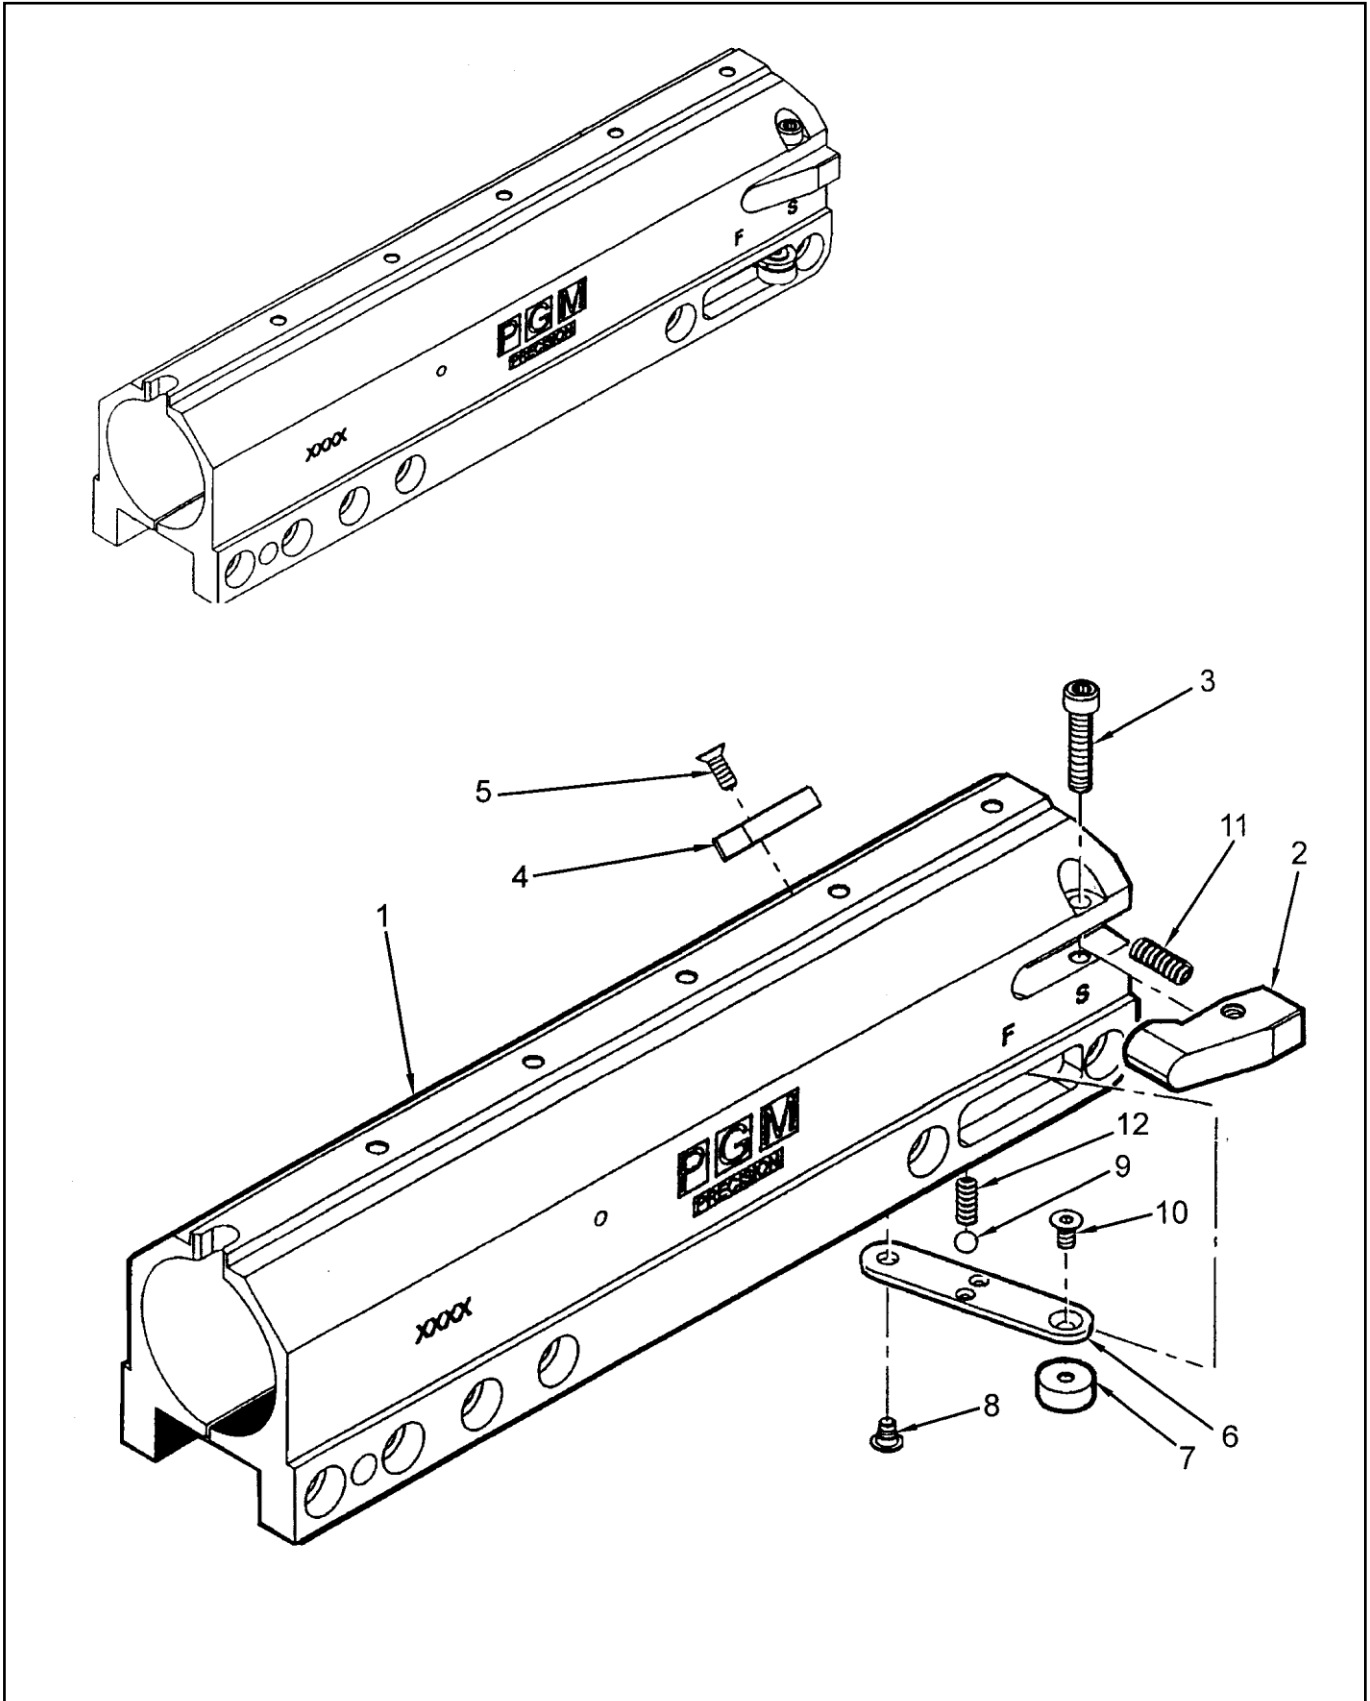

בלמ"ס

קטלוג חלקי חילוף – רובצ PGM

תמונה: 7- גוף עליון, פרוק

בלמ"ס

קטלוג חלקי חילוף – רובצ PGM

תמונה: 8- מנגנון הדק, פרוק

מספר חלק	מספר קטלוגי לצה"ל	מספר יצרן	קוד יצרן	שם החלק	כמות
1		HE 041	83363686	גוף המנגנון	1
10		HE 047	83363686	דוקרן	1
11		HE 082	83363686	קפיץ	1
12		HE 110 DIN 553 ISO 74343	83363686 I-OF	בורג M5x20	1
2		HE 111	83363686	טבעת נעילה 2.4?	4
3		HE 159	83363686	הדק	1
4		HE 160	83363686	בורג	1
5	1136-09141	HE 084	83363686	קפיץ	1
6		HE 042	83363686	ראש הדק	1
7		HE 043	83363686	מפסק קשר	1
8		HE 045	83363686	בורג	2
9		HE 046	83363686	פין	1