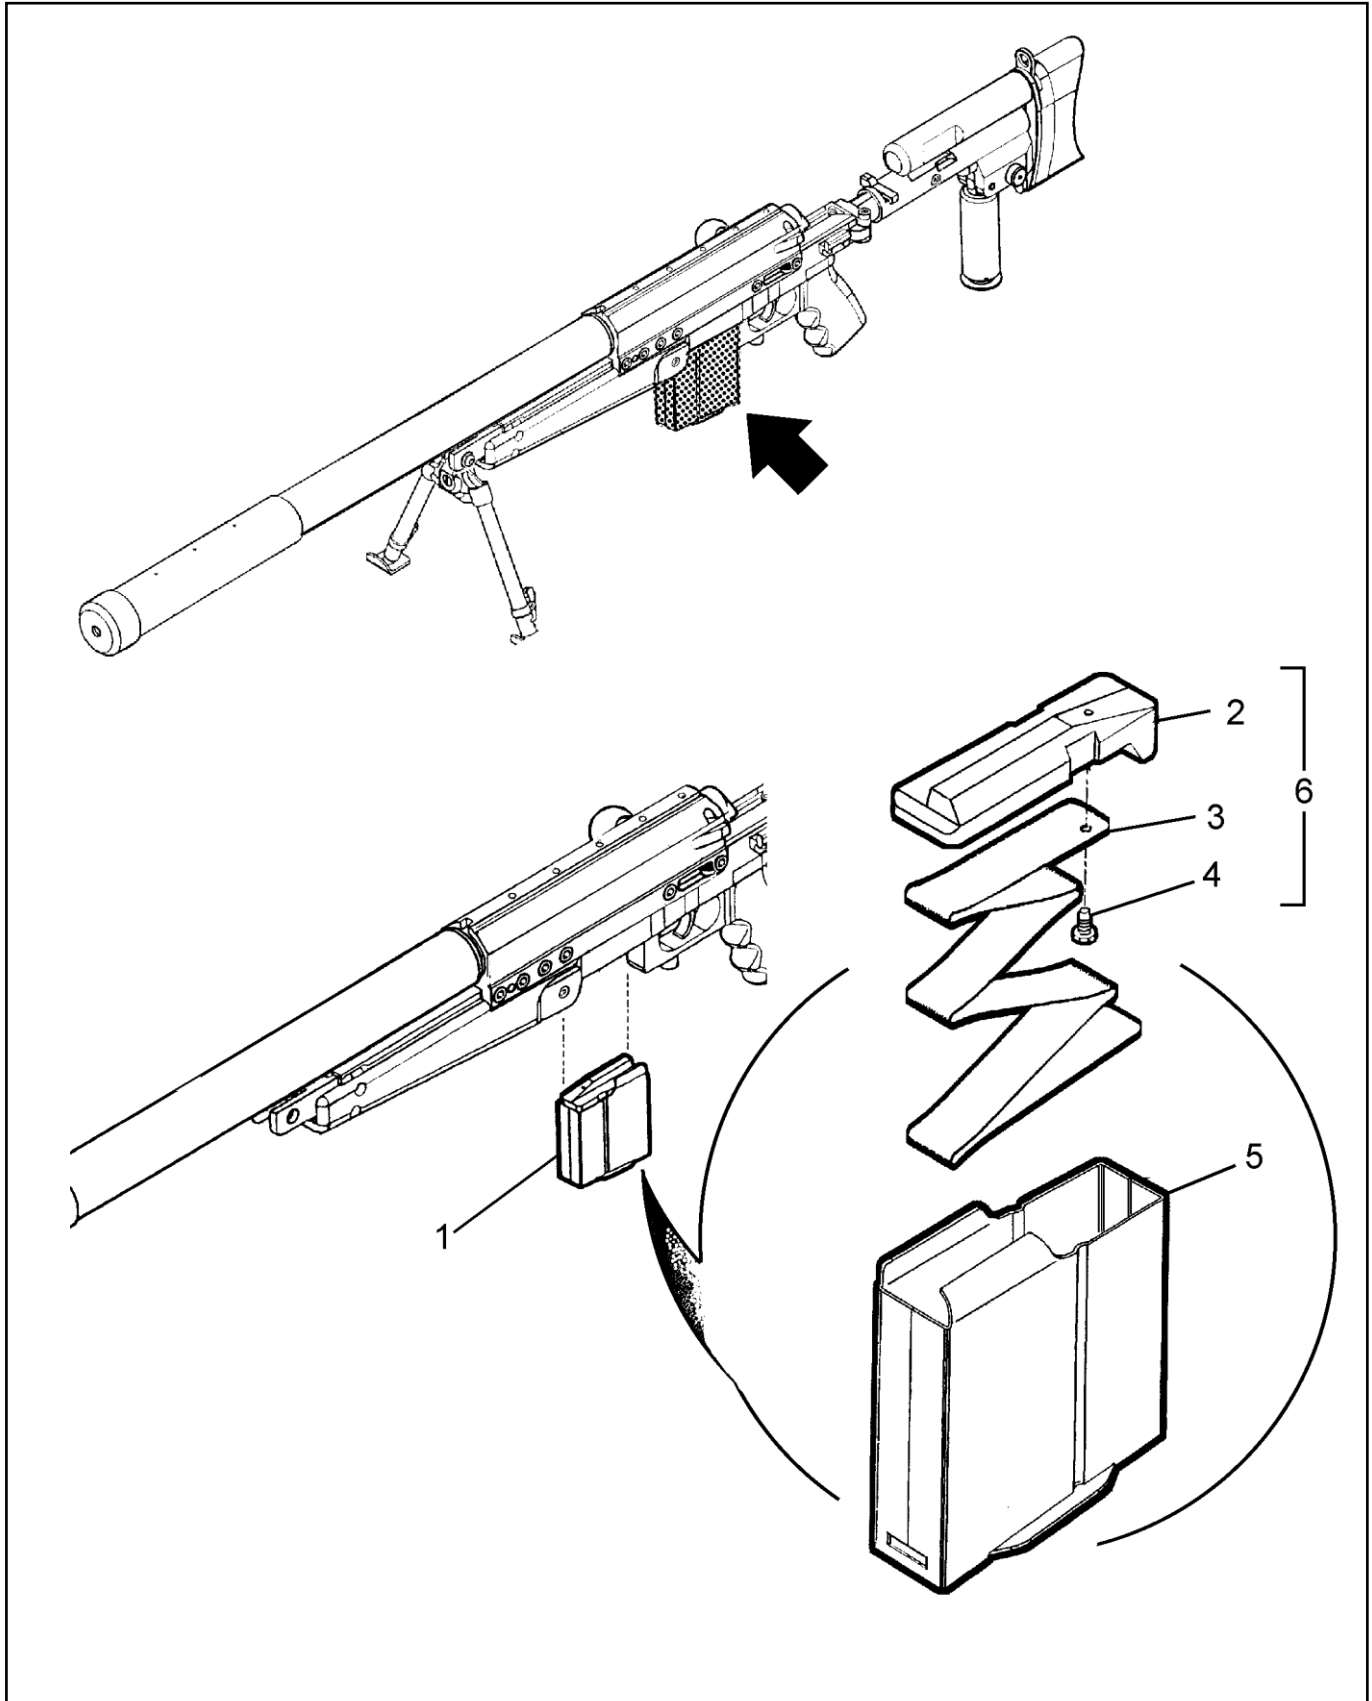

בלמ"ס

קטלוג חלקי חילוף – רובצ PGM

תמונה: 19 - מחסנית 10 כדור, התקנה/פרוק

בלמ"ס

קטלוג חלקי חילוף – רובצ PGM

תמונה: 20- דורגל, התקנה

מספר חלק	מספר קטלוגי לצה"ל	מספר יצרן	קוד יצרן	שם החלק	כמות
1		UR 058	83363686	דורגל, מכלל	1
2	1136-09303	UR 080 ISO 7380	83363686 I-OF	בורג ציר דורגל M6x10	2
3	1136-09397	UR 074 DIN 2093A	83363686 I-OF	דסקית תושבת דורגל? M6 6.2 x 12.5x0.7	2
4		UR 081 DIN 915 ISO 4028	83363686 I-OF	בורג M6x6	1
5		UR 037	83363686	תותב	1