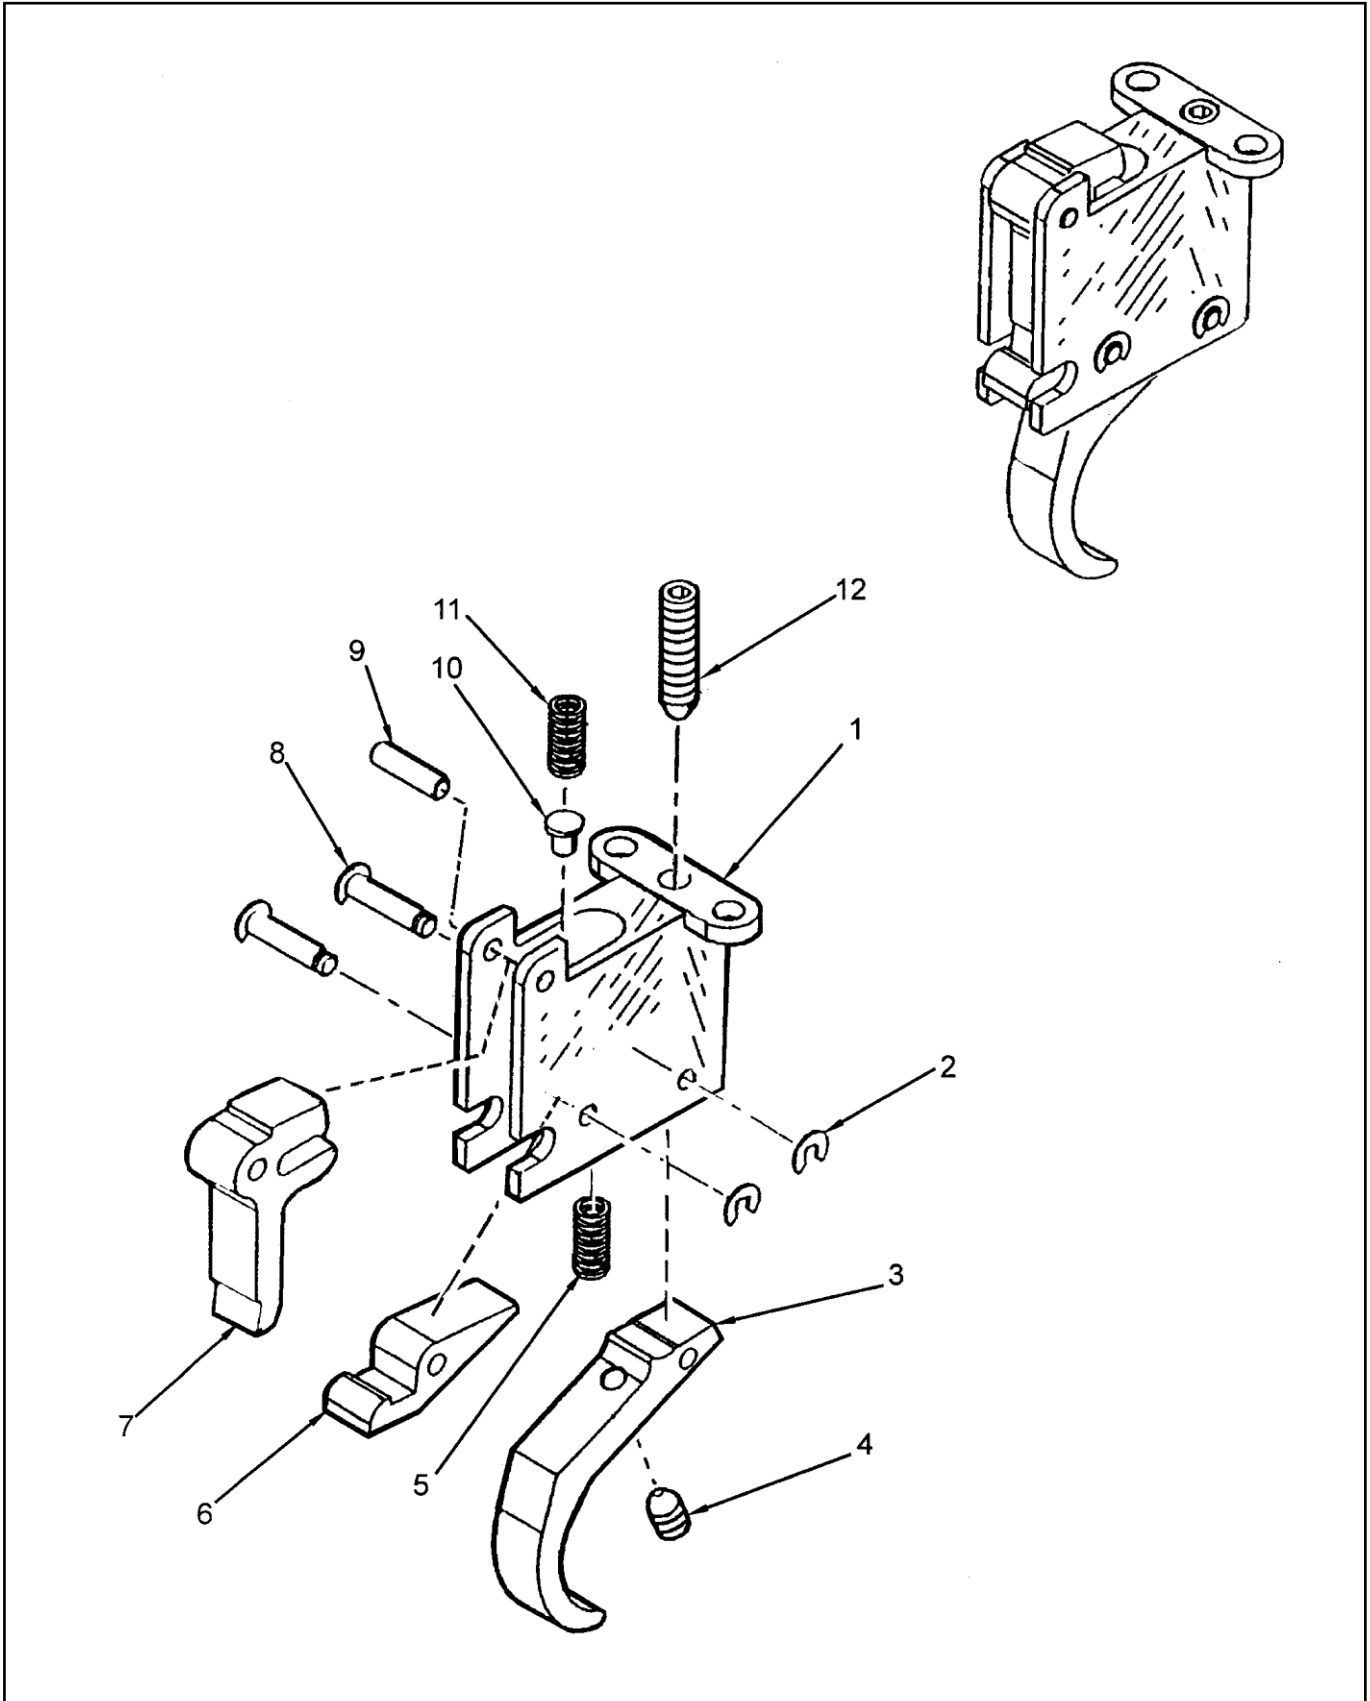

בלמ"ס

קטלוג חלקי חילוף – רובצ PGM

תמונה: 8- מנגנון הדק, פרוק

מספר חלק	מספר קטלוגי לצה"ל	מספר יצרן	קוד יצרן	שם החלק	כמות
1		HE 041	83363686	גוף המנגנון	1
10		HE 047	83363686	דוקרן	1
11		HE 082	83363686	קפיץ	1
12		HE 110 DIN 553 ISO 74343	83363686 I-OF	בורג M5x20	1
2		HE 111	83363686	טבעת נעילה 2.4?	4
3		HE 159	83363686	הדק	1
4		HE 160	83363686	בורג	1
5	1136-09141	HE 084	83363686	קפיץ	1
6		HE 042	83363686	ראש הדק	1
7		HE 043	83363686	מפסק קשר	1
8		HE 045	83363686	בורג	2
9		HE 046	83363686	פין	1

בלמ"ס

קטלוג חלקי חילוף – רובצ PGM

תמונה : 8- מנגנון הדק, פרוק