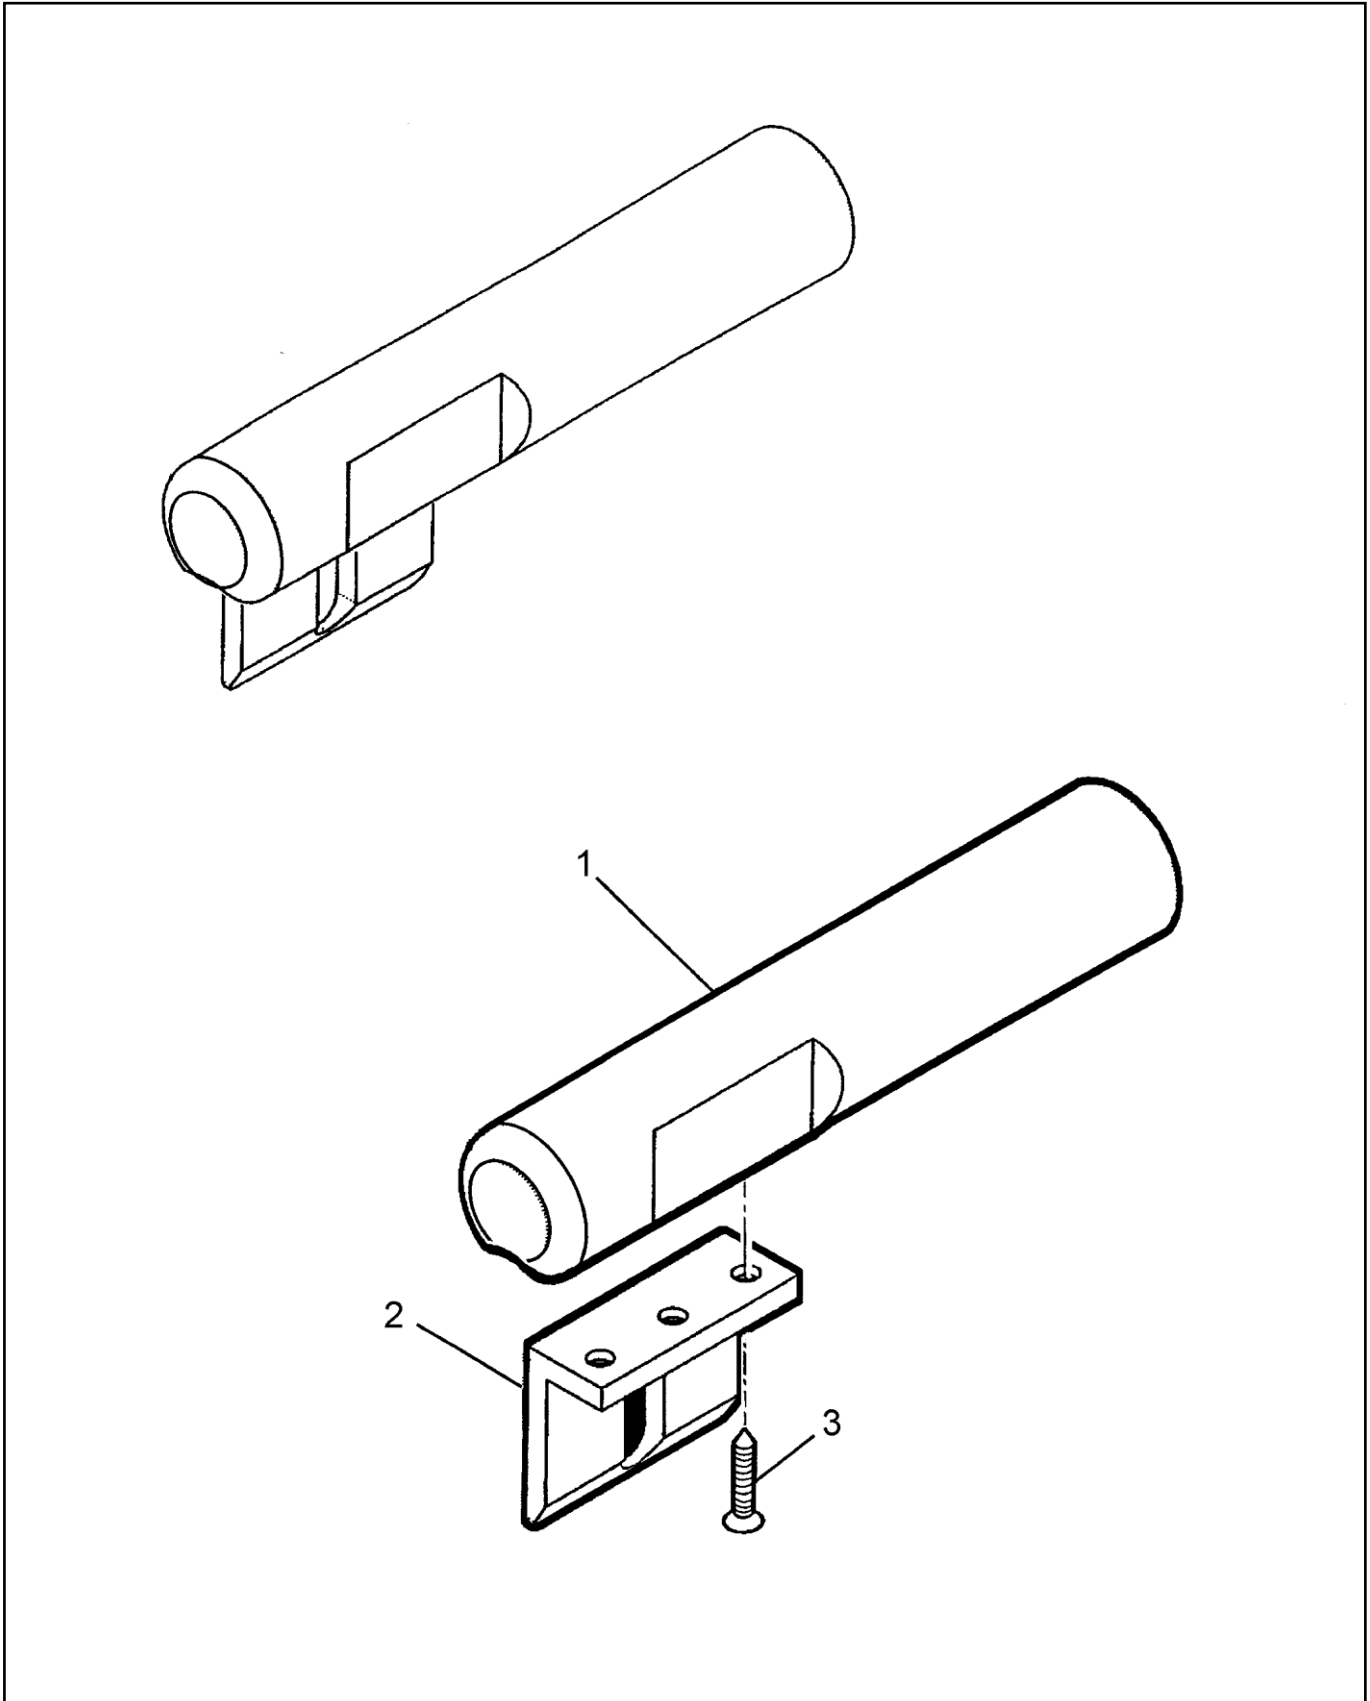

בלמ"ס

קטלוג חלקי חילוף – רובצ PGM

תמונה: 12- מישען לחי, פרוק

מספר חלק	מספר קטלוגי לצה"ל	מספר יצרן	קוד יצרן	שם החלק	כמות
1		UR 017 CD2	83363686	מישען לחי	1
2		MH 021	83363686	מוביל מישען	1
3		UR 072 DIN 7982 ISO 7050	83363686 I-OF	בורג x203.5?	1

בלמ"ס

קטלוג חלקי חילוף – רובצ PGM

תמונה : 12- מישען לחי, פרוק