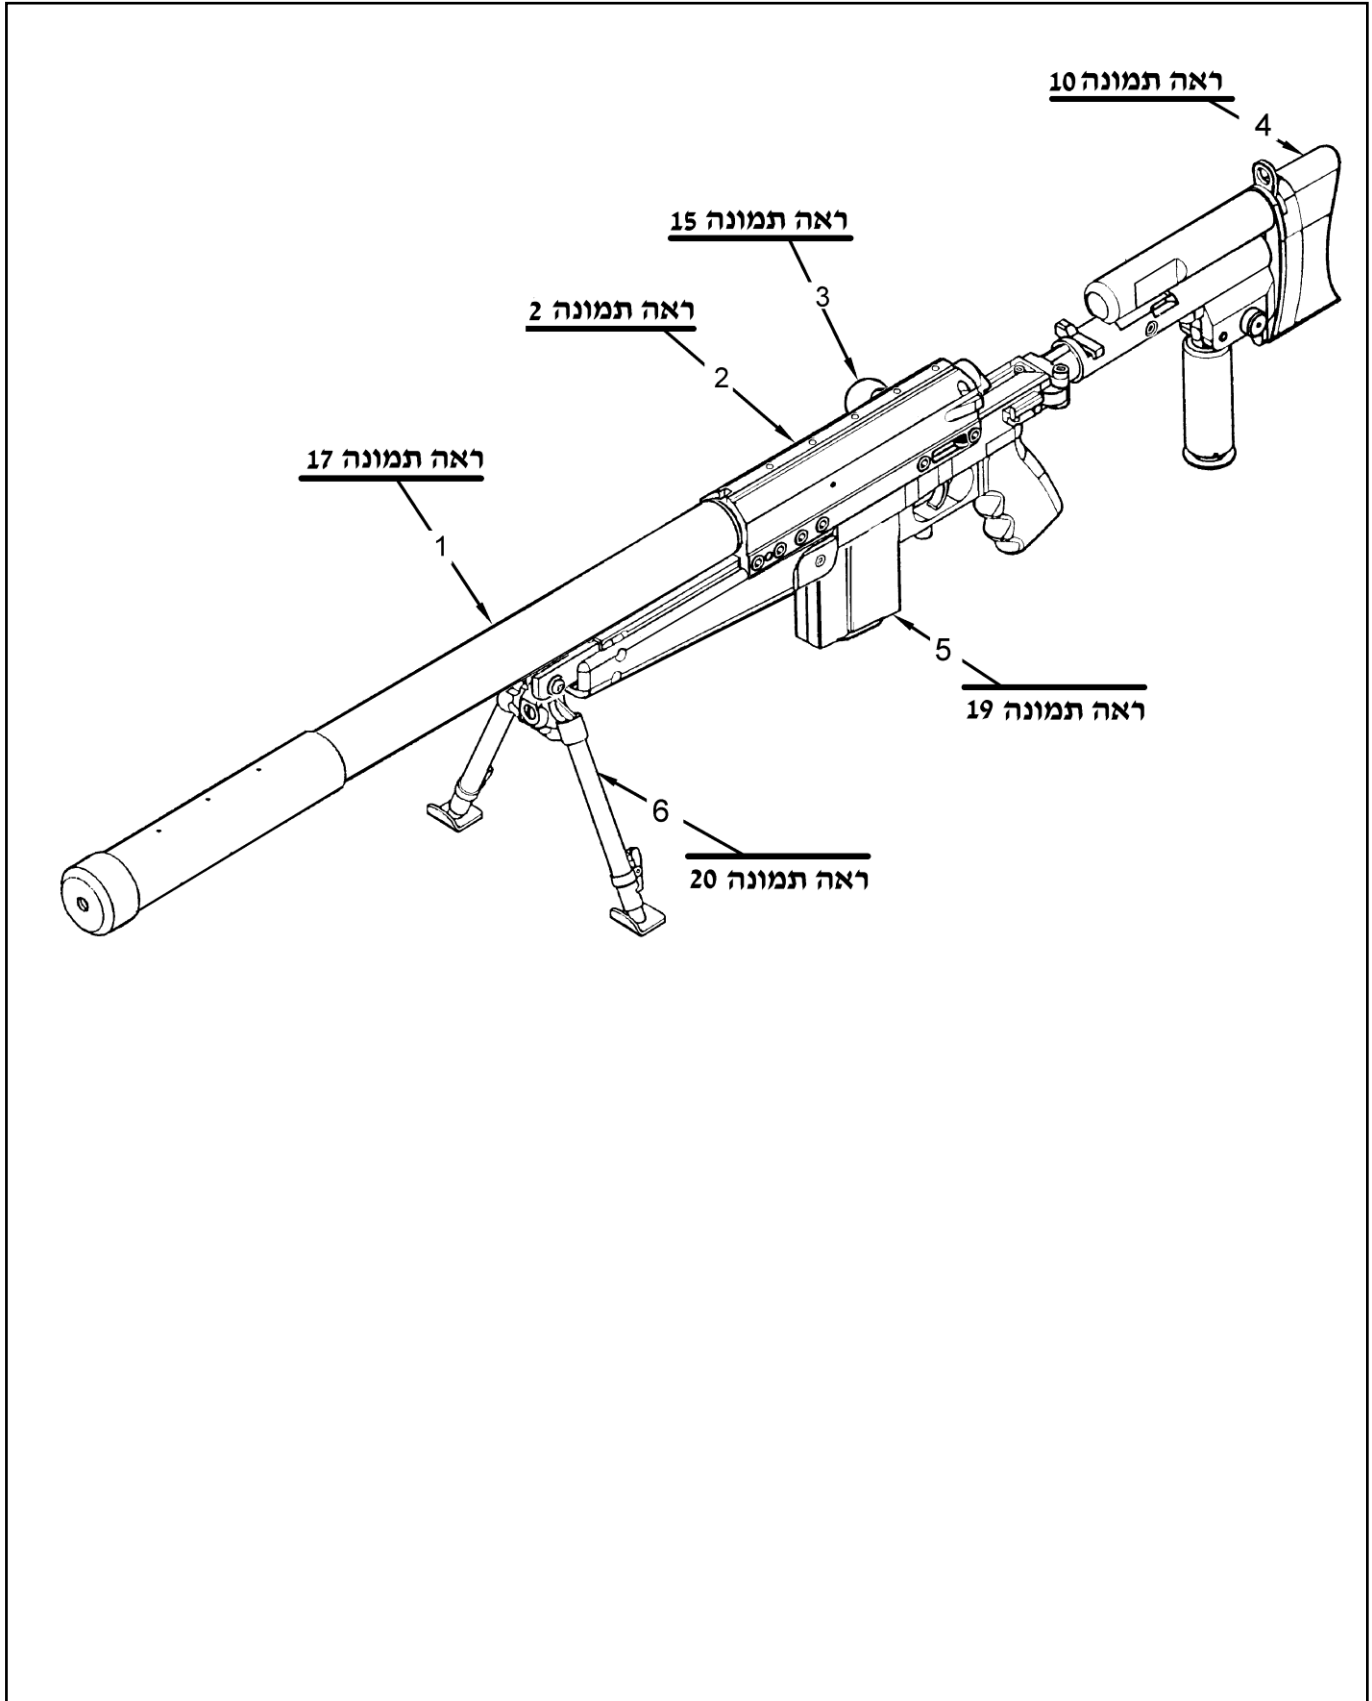

בלמ"ס

קטלוג חלקי חילוף – רובצ PGM

תמונה: 1- מראה כללי, הפניות

מספר חלק	מספר קטלוגי לצה"ל	מספר יצרן	קוד יצרן	שם החלק	כמות
1	1136-09265	URP 057	83363686	קנה מושתק, התקנה (ראה תמונה 17)	1
2			83363686	גוף עליון, פרוק (ראה תמונה 2)	1
3		AMH 034	83363686	בריח, התקנה (ראה תמונה 15)	1
4		HE 013	83363686	קת, מכלל (ראה תמונה 10)	1
5	1137-57884	UR 150	83363686	מחסנית 10 כדור, מכלל (ראה תמונה 19)	1
6		UR 058	83363686	דורגל, מכלל (ראה תמונה 20)	1

בלמ"ס

קטלוג חלקי חילוף – רובצ PGM

תמונה : 1- מראה כללי, הפניות