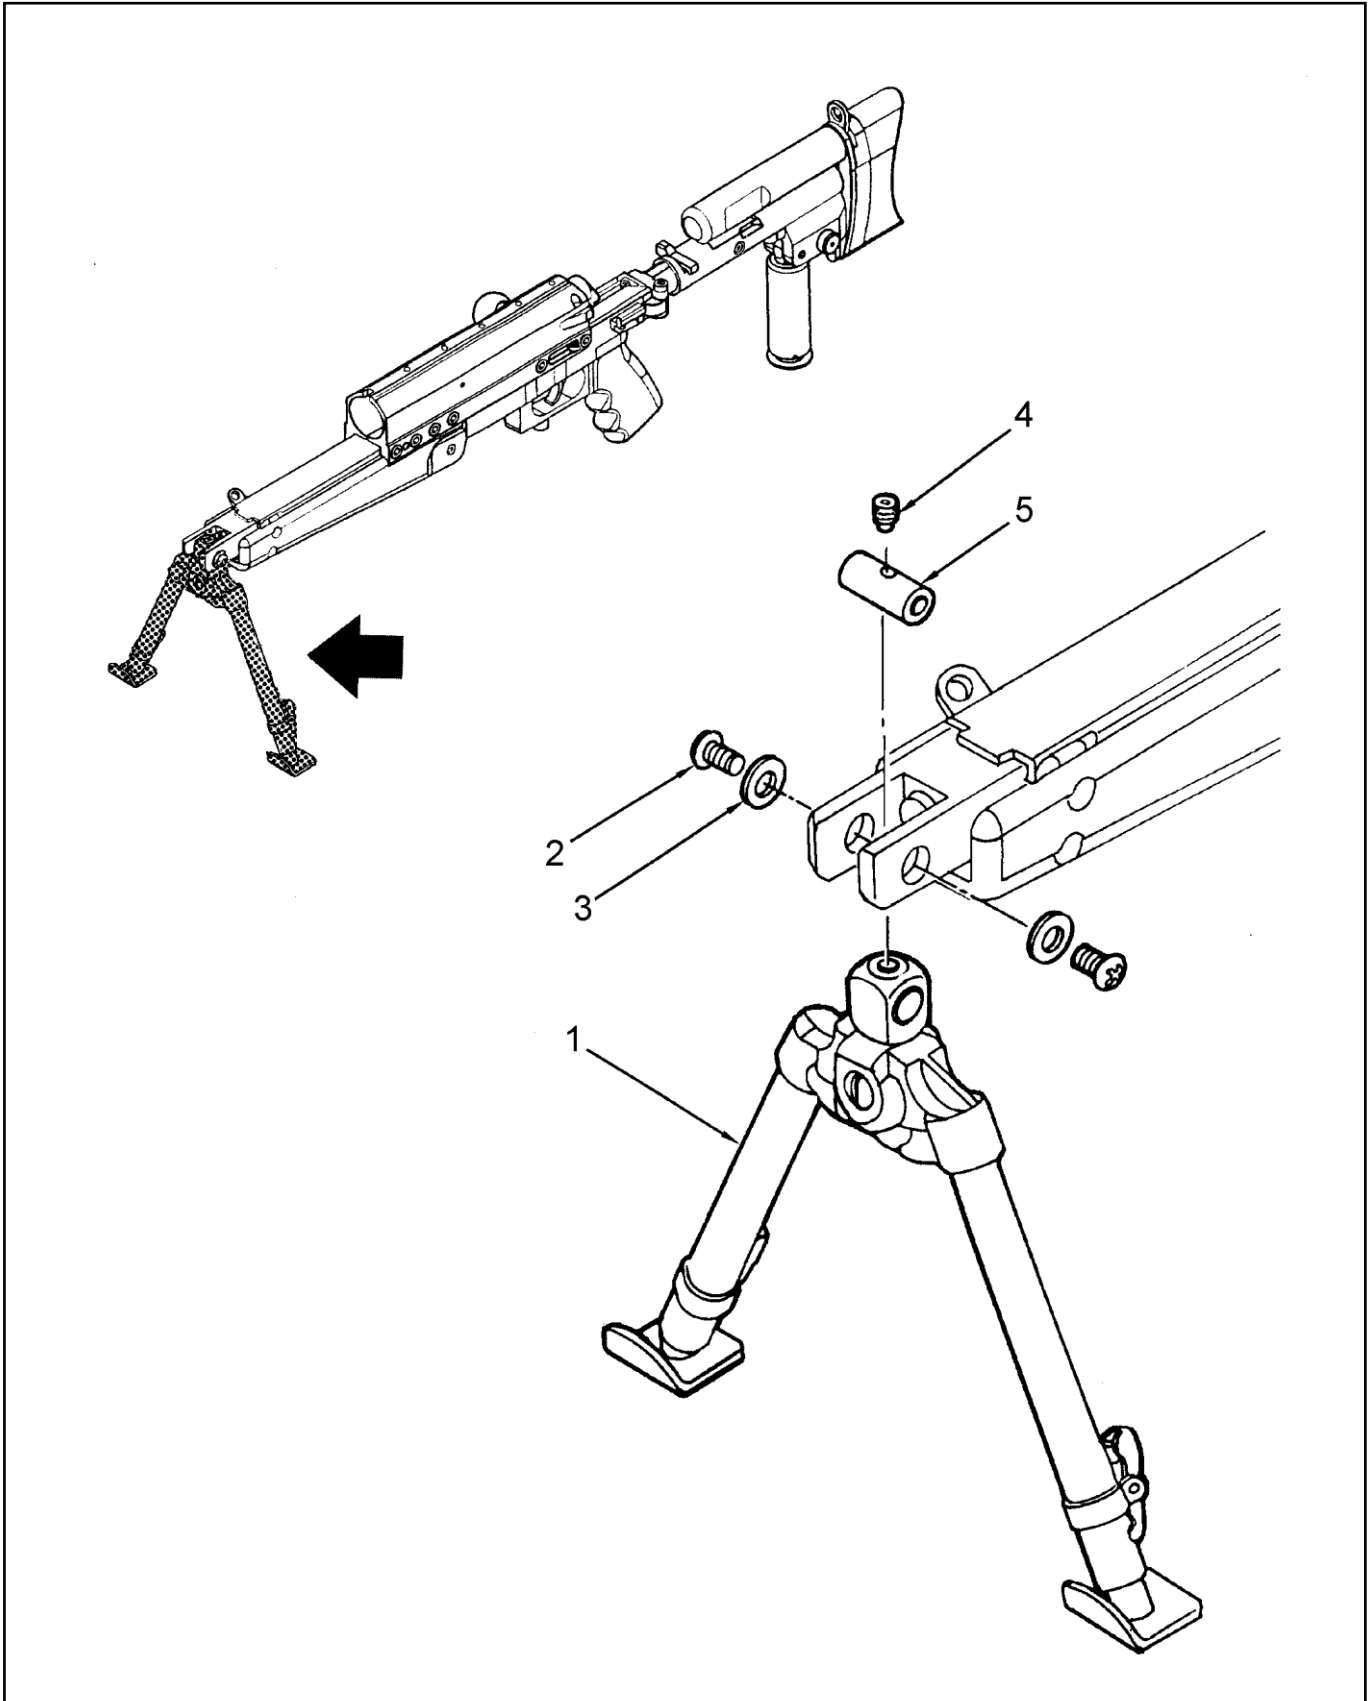

בלמ"ס

קטלוג חלקי חילוף – רובצ PGM

תמונה: 19 - מחסנית 10 כדור, התקנה/פרוק

בלמ"ס

קטלוג חלקי חילוף – רובצ PGM

תמונה: 20- דורגל, התקנה

מספר חלק	מספר קטלוגי לצה"ל	מספר יצרן	קוד יצרן	שם החלק	כמות
1		UR 058	83363686	דורגל, מכלל	1
2	1136-09303	UR 080 ISO 7380	83363686 I-OF	בורג ציר דורגל M6x10	2
3	1136-09397	UR 074 DIN 2093A	83363686 I-OF	דסקית תושבת דורגל? M6 6.2 x 12.5x0.7	2
4		UR 081 DIN 915 ISO 4028	83363686 I-OF	בורג M6x6	1
5		UR 037	83363686	תותב	1