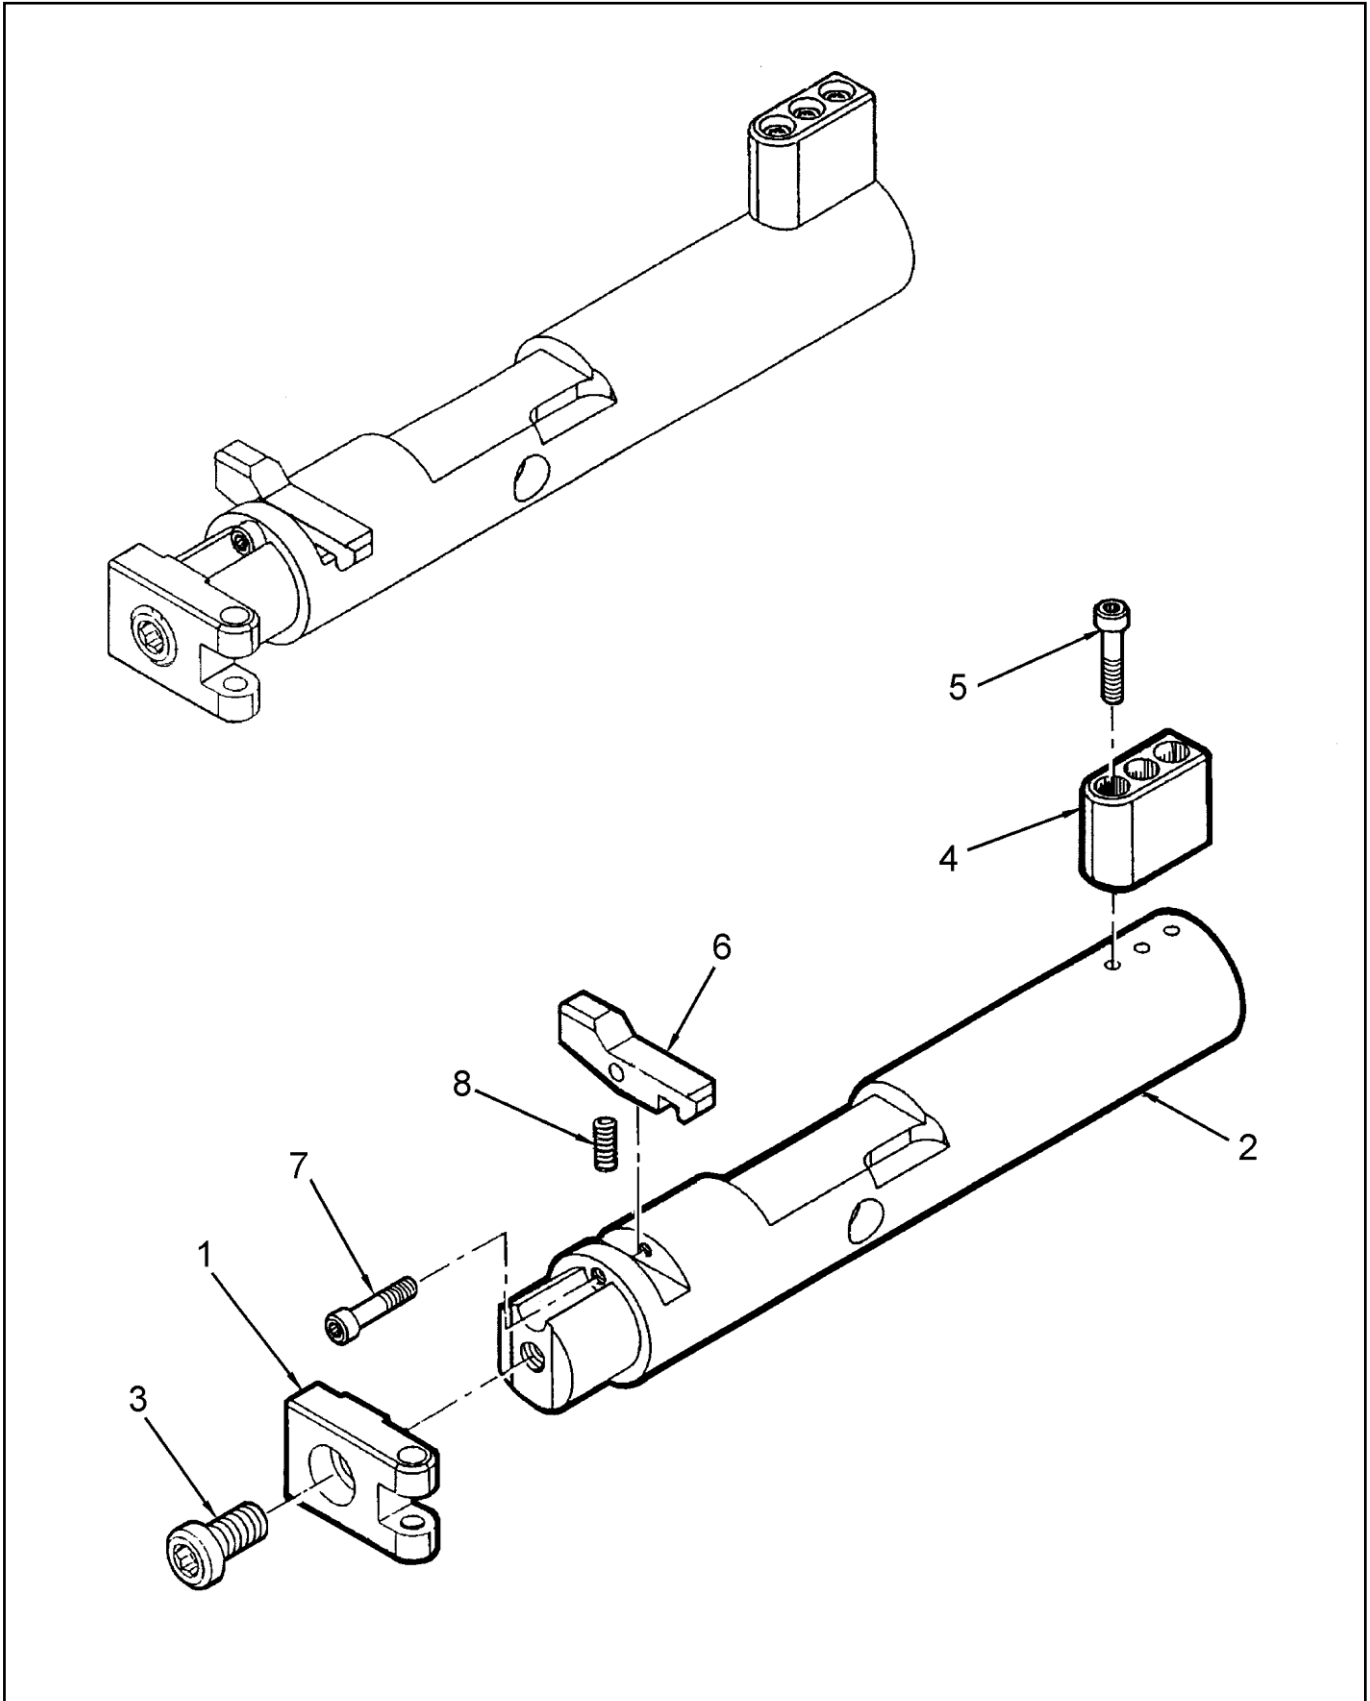

קטלוג חלקי חילוף – רובצ PGM

תמונה: 11- זרוע קת, פרוק

מספר חלק	מספר קטלוגי לצה"ל	מספר יצרן	קוד יצרן	שם החלק	כמות
1		UR 008 CD2	83363686	בלוק חיבור	1
2		UR 013 CD2	83363686	גוף קת	1
3	09419 -1136	UR 086 DIN 7984	83363686 I-OF	בורג חיבור מחבר קת	1
4		UR 018 CD2	83363686	מתאם גוף קת	1
5		UR 085 DIN 912 ISO 4762	83363686 I-OF	בורג M4x20	3
6		UR 011 CD2	83363686	תפס קת (מקופלת)	1
7	09524 -1136	UR 066	83363686	בורג ציר תפס בריח	1
8		HE 084	83363686	קפיץ תפס קת	1