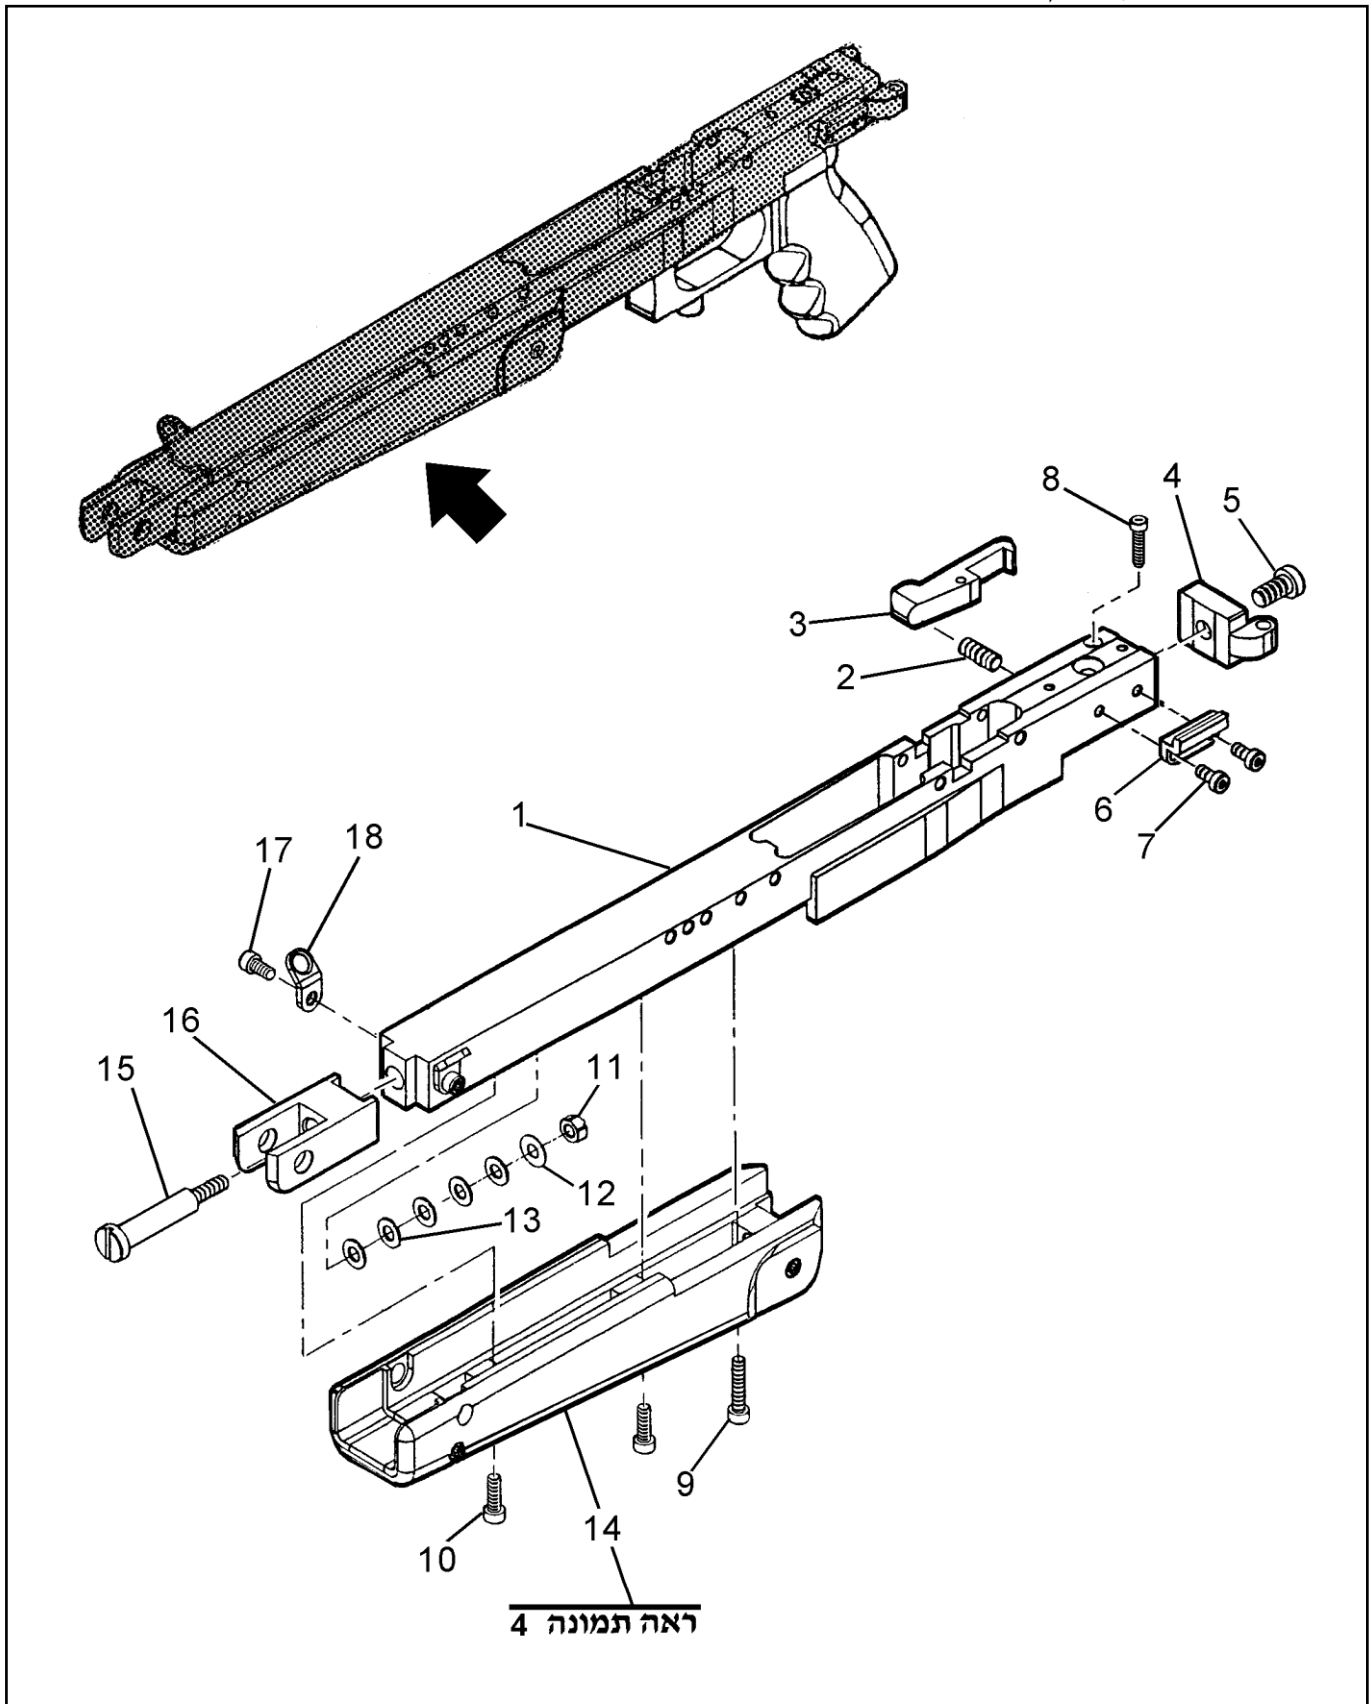

קטלוג חלקי חילוף – רובצ PGM

תמונה: 2- גוף עליון, פרוק

קטלוג חלקי חילוף – רובצ PGM

תמונה: 3- מעצה, פרוק

כמות	שם החלק	קוד יצרן	מספר יצרן	מספר קטלוגי לצה"ל	מספר חלק
1	בסיס מעצה	83363686	UR 161 CD 2		1
2	בורג חיבור קדמי, מתפס/קת	83363686	MH 071	6525-83113	10
1	אום תושבת דורגל	83363686 I-OF	UR 057 DIN 982 ISO 7040	1136-09583	11
1	דסקית דורגל	83363686	DIN 2093 A	1136-09290	12
5	דסקית דורגל	83363686	DIN 125A ISO 7089		13
1	מתפס, מכלל	83363686	UR 028	1136-09532	14
1	בורג ציר תפס דורגל	83363686 I-OF	UR 036 ISO 7380		15
1	תושבת דורגל	83363686	UR 038	1136-09583	16
1	בורג חח רצועה M5x10	83363686 I-OF	MH 090 DIN 912 ISO 4762	1136-09427	17
1	לוחית	83363686	MH 054		18
1	קפיץ	83363686	UR 030		2
1	תפס קת ימין	83363686	UR 007 CD 2		3