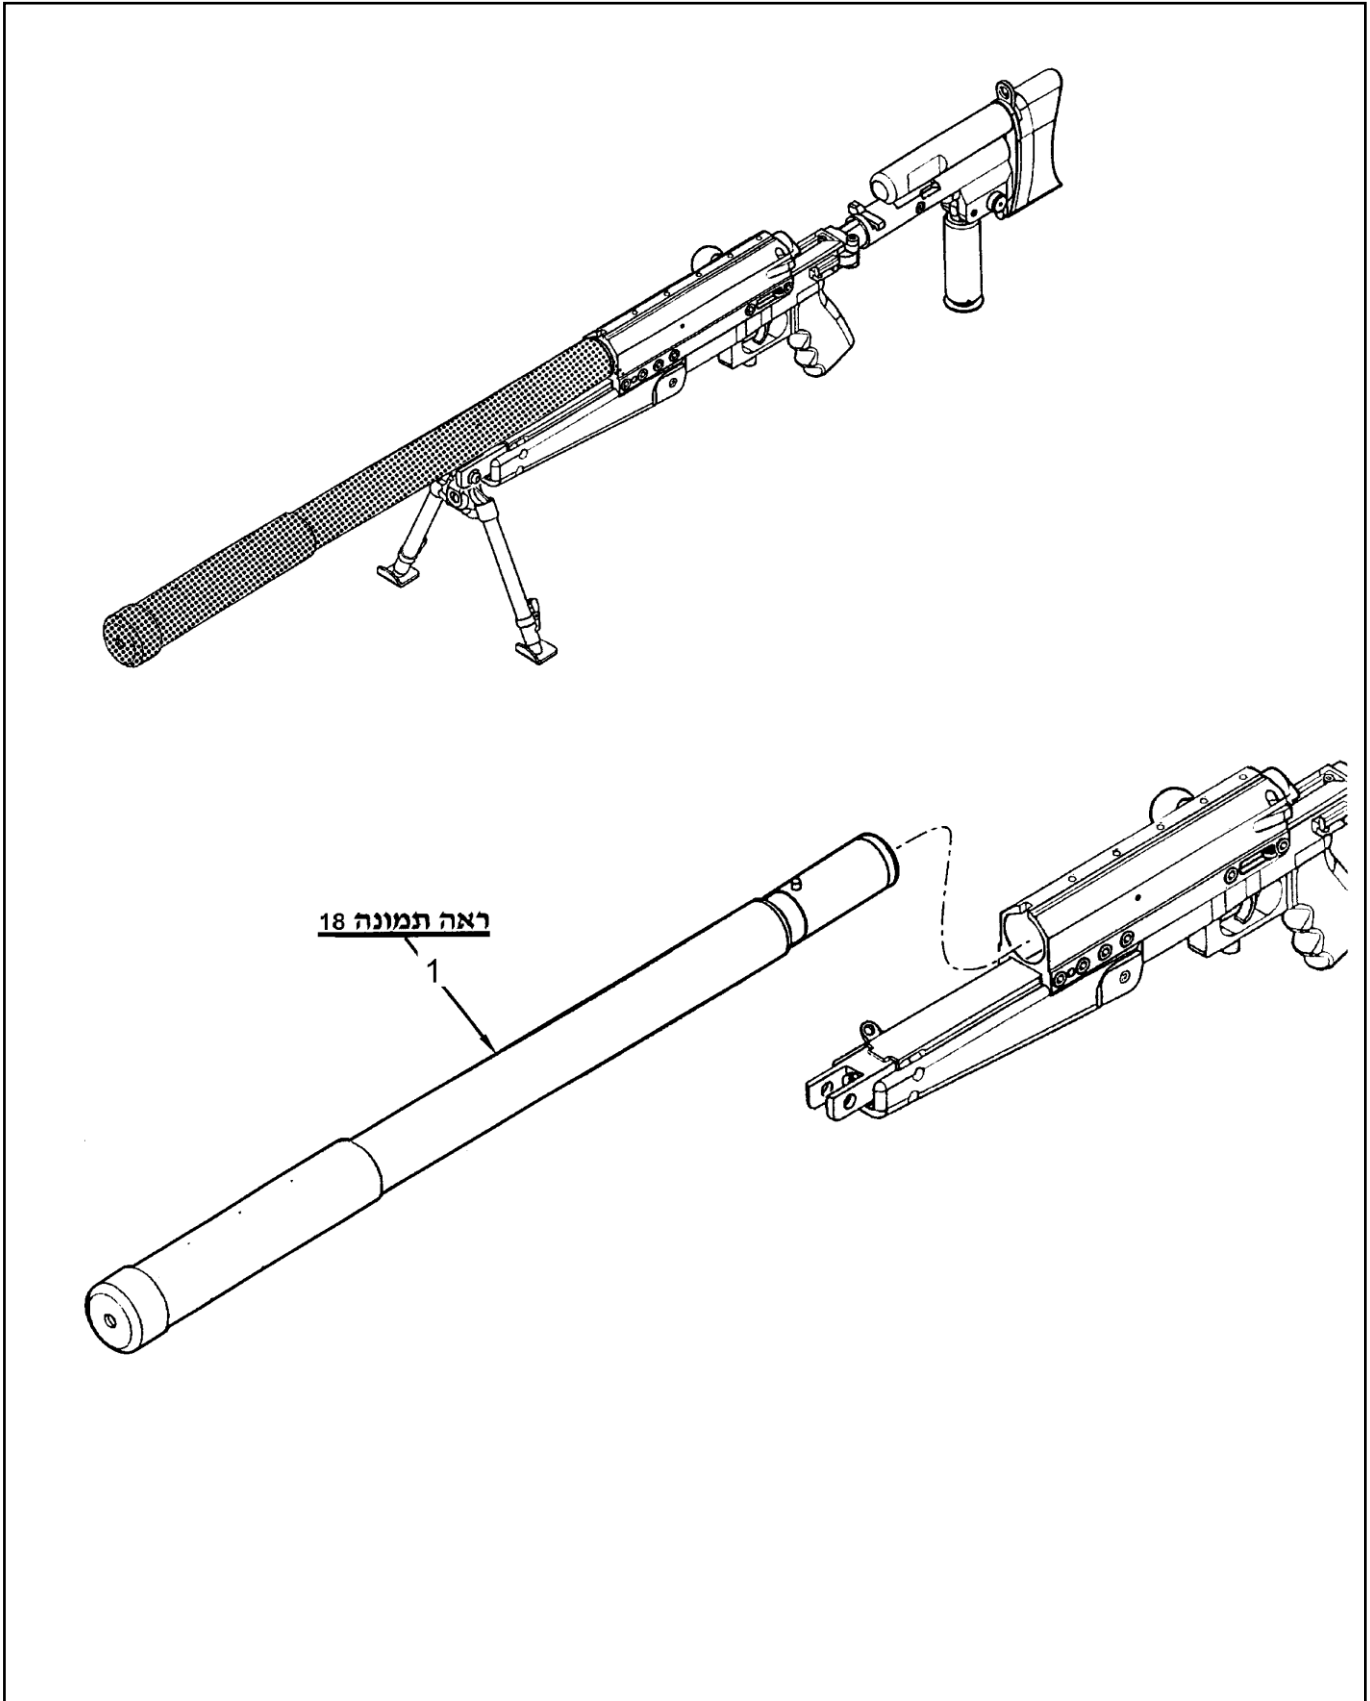

בלמ"ס

קטלוג חלקי חילוף – רובצ PGM

תמונה: 17- קנה מושטק, התקנה

בלמ"ס

קטלוג חלקי חילוף – רובצ PGM

תמונה: 18- קנה מושתק, פרוק

מספר חלק	מספר קטלוגי לצה"ל	מספר יצרן	קוד יצרן	שם החלק	כמות
1		S 2	83363686	פין	1
2		S 1	83363686	קנה	1
3		S 7	83363686	תותב ממרכז	1
4		S 4	83363686	מרווח עמעם	4
5		S 3	83363686	דסקית עמעם	4
6		S 5	83363686	מכסה עמעם	1