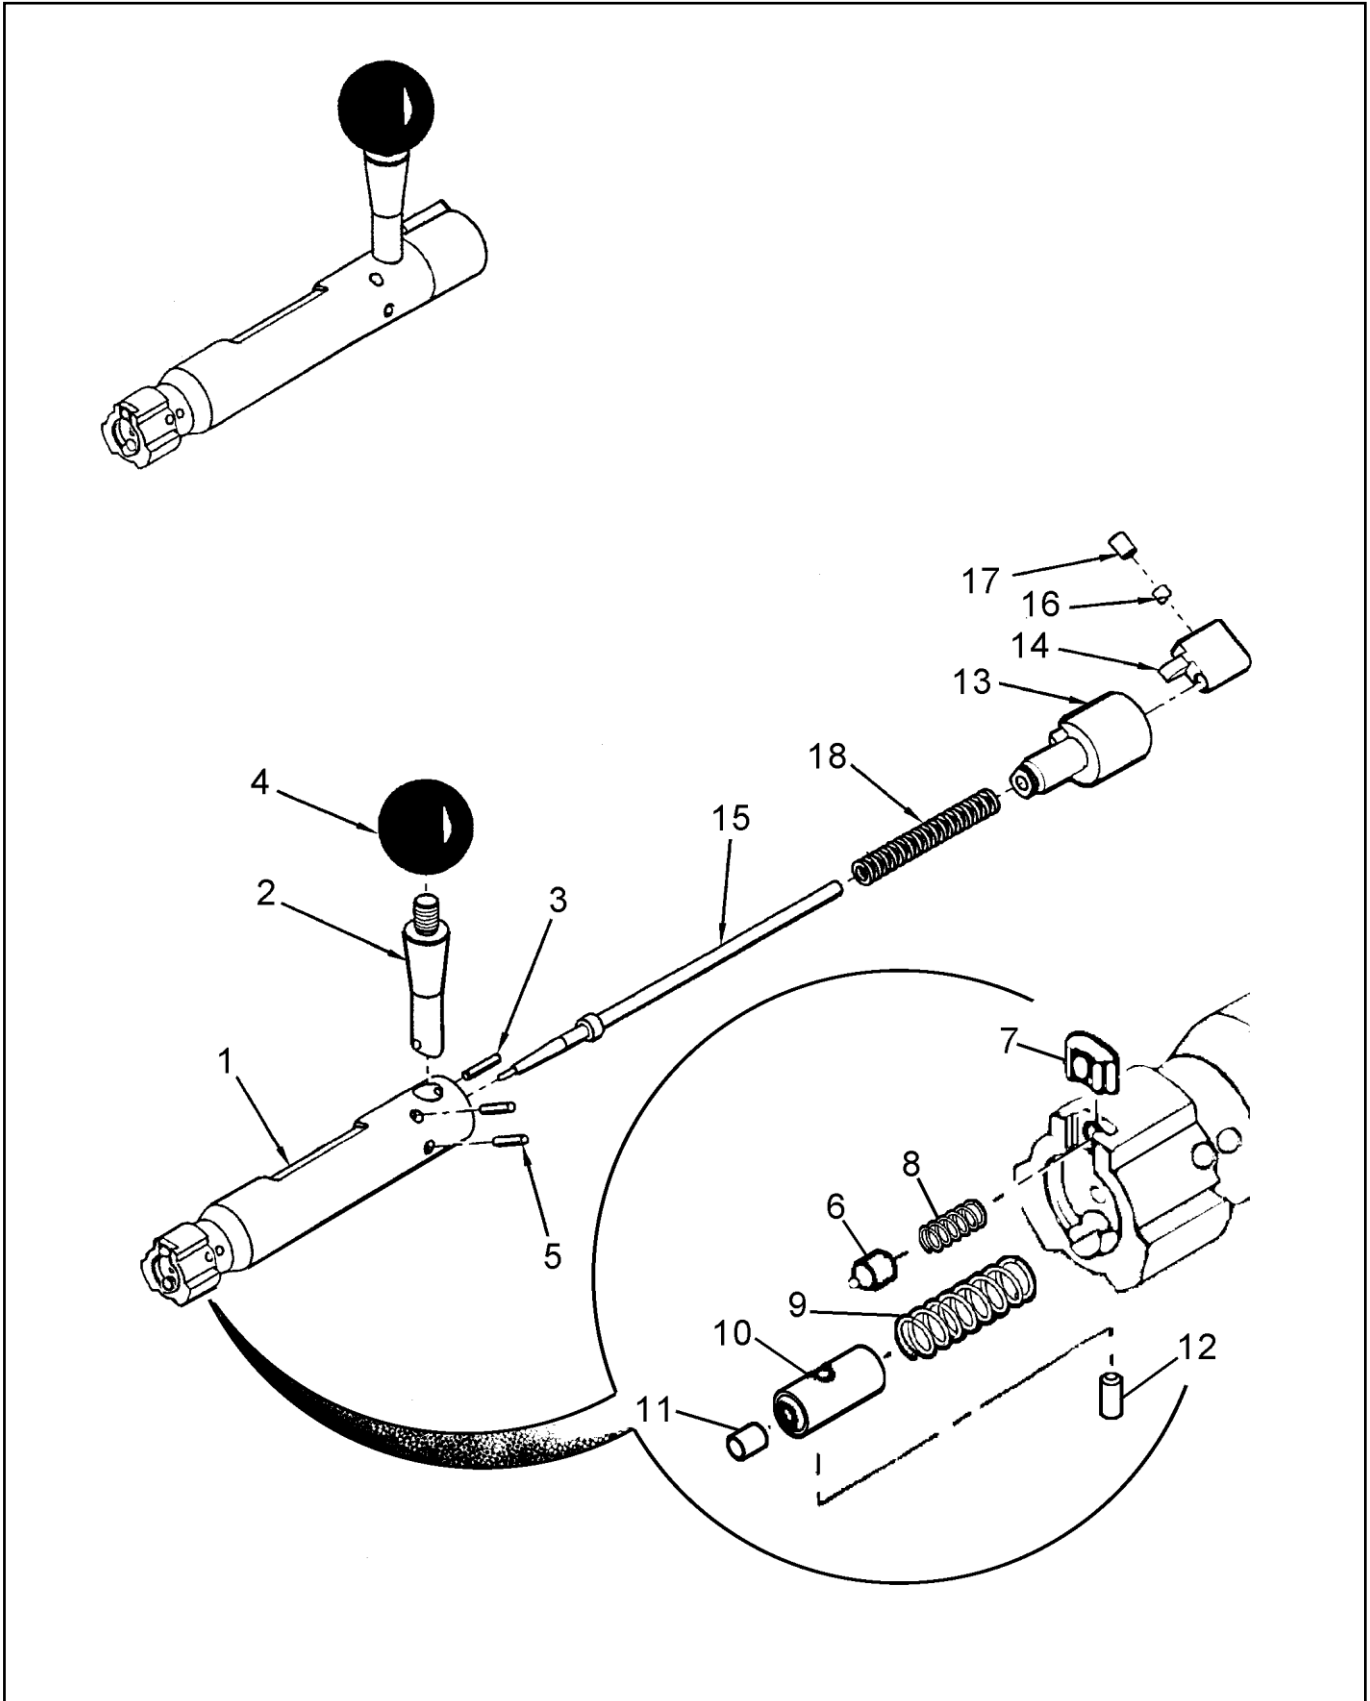

בלמ"ס

קטלוג חלקי חילוף – רובצ PGM

תמונה: 16 - - בריח, מכלל, פרוק

מספר חלק	מספר קטלוגי לצה"ל	מספר יצרן	קוד יצרן	שם החלק	כמות
4		MH 002	83363686	כדור ידית דריכה	1
5		HE 136 DIN 1481 ISO 8752	83363686 I-OF	פין נועל בריח! 3x16	1
6	1136-09044	UR 016	83363686	מוביל שן חולצת	1
7	1136-09028	UR 015	83363686	שן חולצת	1
8	1136-09052	UR 017	83363686	קפיץ שן חולצת	1
9	1136-09079	UR 019	83363686	קפיץ שן פולטת	1

קטלוג חלקי חילוף – רובצ PGM

תמונה: 16 - - בריח, מכלל, פרוק