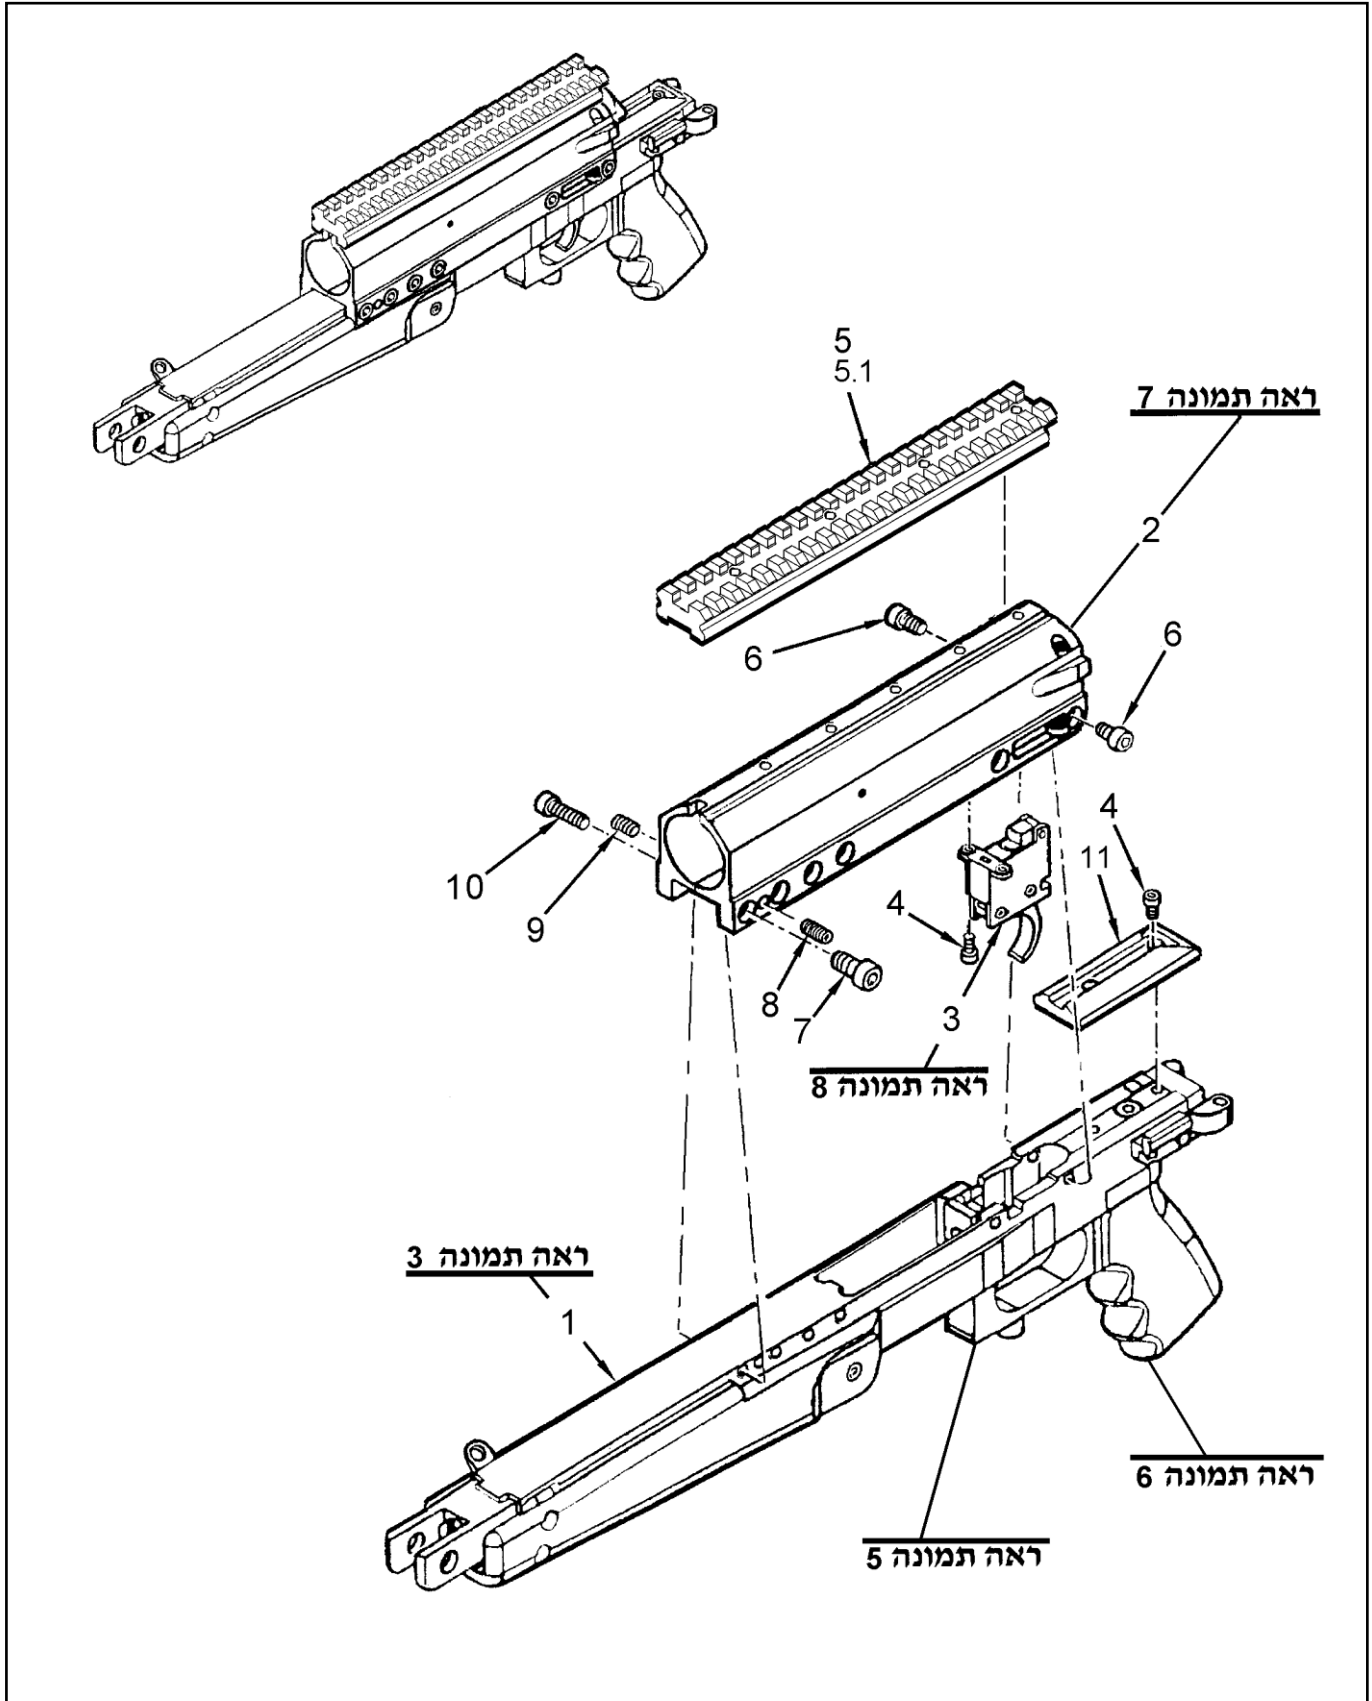

קטלוג חלקי חילוף – רובצ PGM

תמונה : 2- גוף עליון, פרוק

מספר חלק	מספר קטלוגי לצה"ל	מספר יצרן	קוד יצרן	שם החלק	כמות
1			83363686	מעצה, מכלל	1
10	1136-09346 6525-83636	HE 097 DIN 912 ISO 4762	83363686 I-OF	בורג חיבור קנה ימני	1
11				מוביל בריח	1
2	1000-15323	URP 034	83363686	גוף עליון, מכלל	1
3	1136-09184	HEP 21	83363686	מנגנון הדק מכלל לרוב"צ PGM	1
4	6525-82672	HE 096	83363686	בורג מכסה מוביל בריח	4
5	1136-09559	B0000169212	I-MK	מסילת פיקטיני, זנב סנונית	1
5.1	1136-09125	B0000142012	010B578	מסילת פיקטיני	1
6	6525-83580	UR 083	83363686	בורג מנגנון הדק	2
7	6525-84110	HE 117	83363686	בורג הידוק קנה שמאלי/בורג שומרת הדק M8x15	
8	6525-83636	UR 082 DIN 913 ISO 4026	83363686 I-OF	בורג קביעת גוף עליון	4
9		UR 055	83363686	קפיץ פתיחת גוף	1

קטלוג חלקי חילוף – רובצ PGM

תמונה: 2- גוף עליון, פרוק