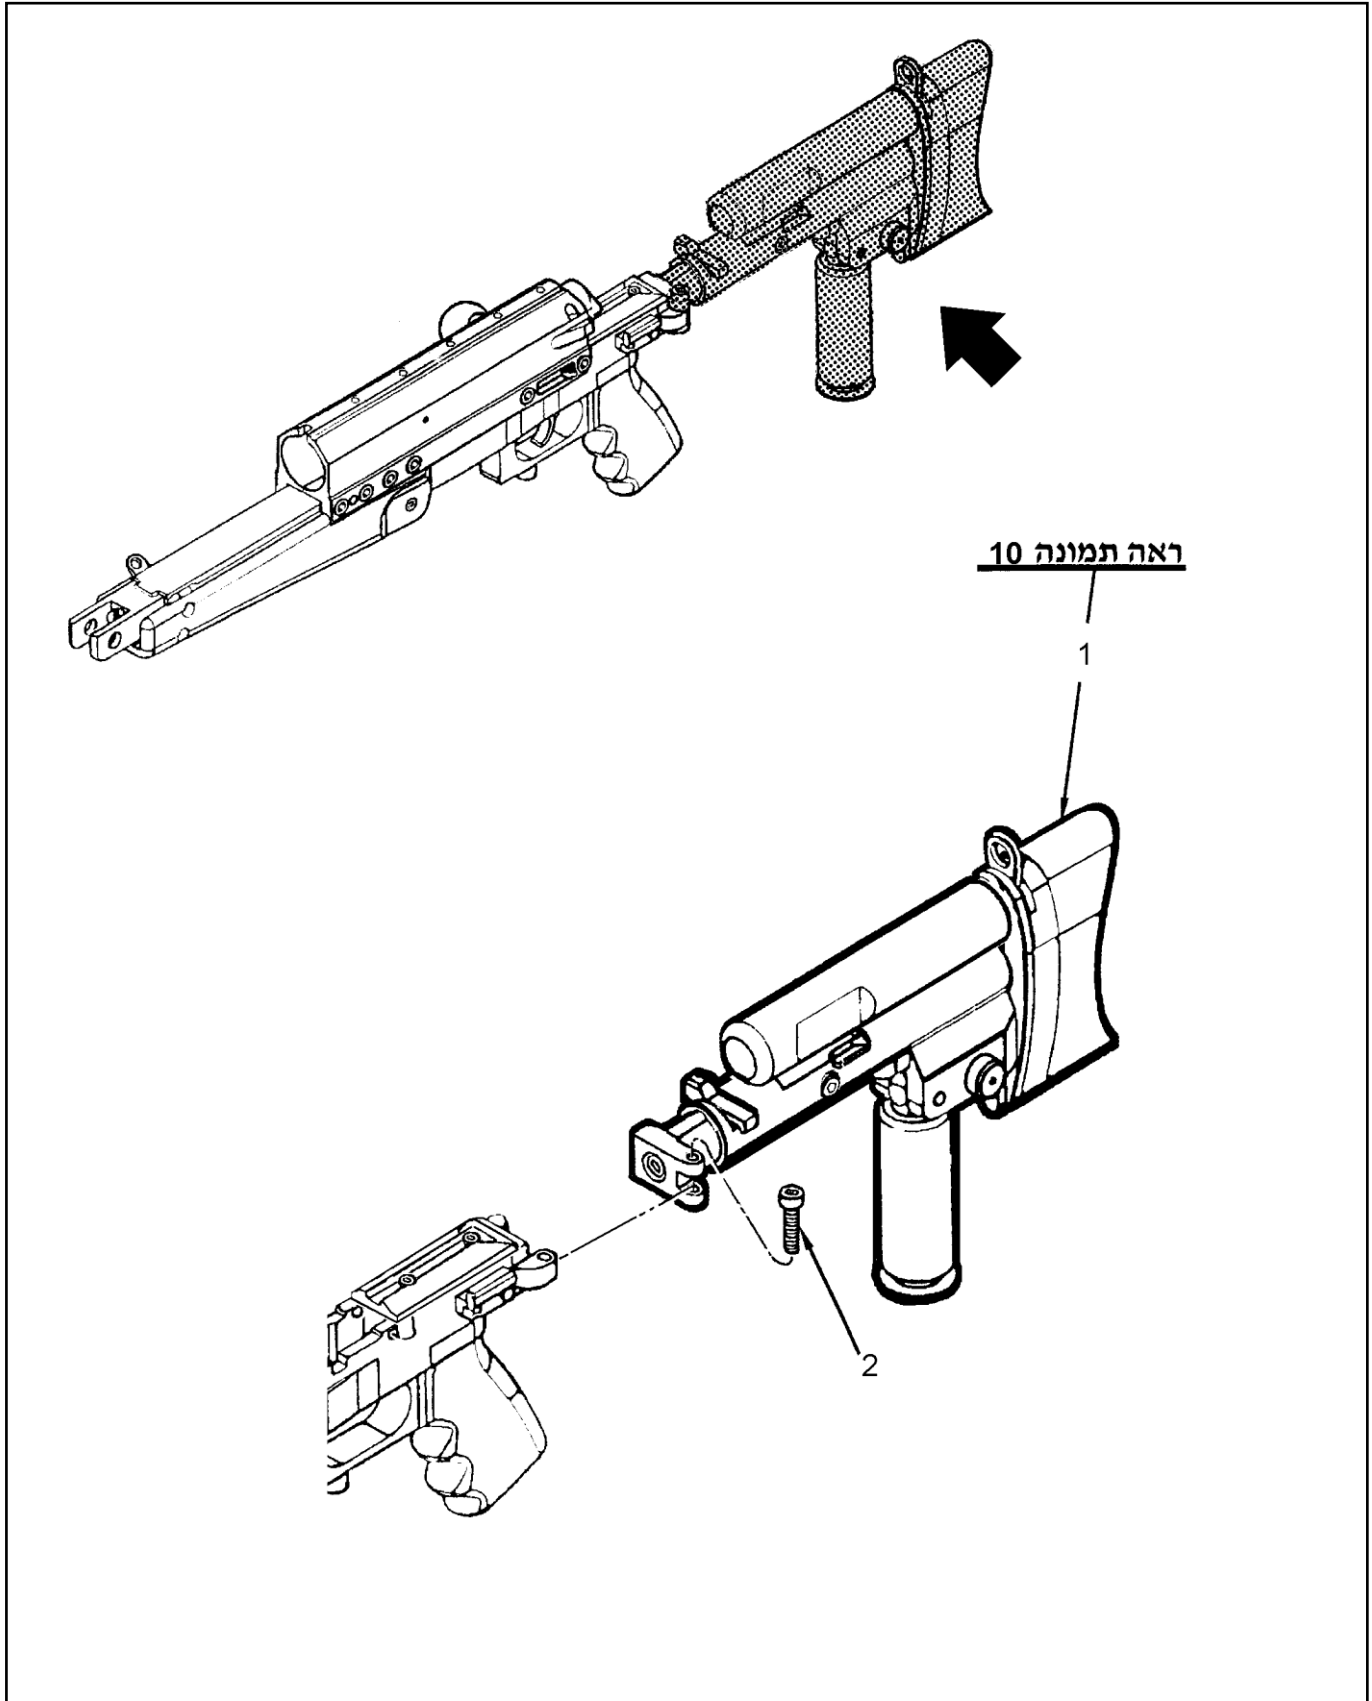

בלמ"ס

קטלוג חלקי חילוף – רובצ PGM

תמונה: 9- קת, מכלל, פרוק

מספר חלק	מספר קטלוגי לצה"ל	מספר יצרן	קוד יצרן	שם החלק	כמות
1		URP 107	83363686	קת, מכלל	1
2	0125-19796	HE 127 DIN 912 ISO 4762	83363686 I-OF	בורג ציר קת M6x25	1

בלמ"ס
קטלוג חלקי חילוף – רובצ PGM

תמונה: 9- קת, מכלל, פרוק