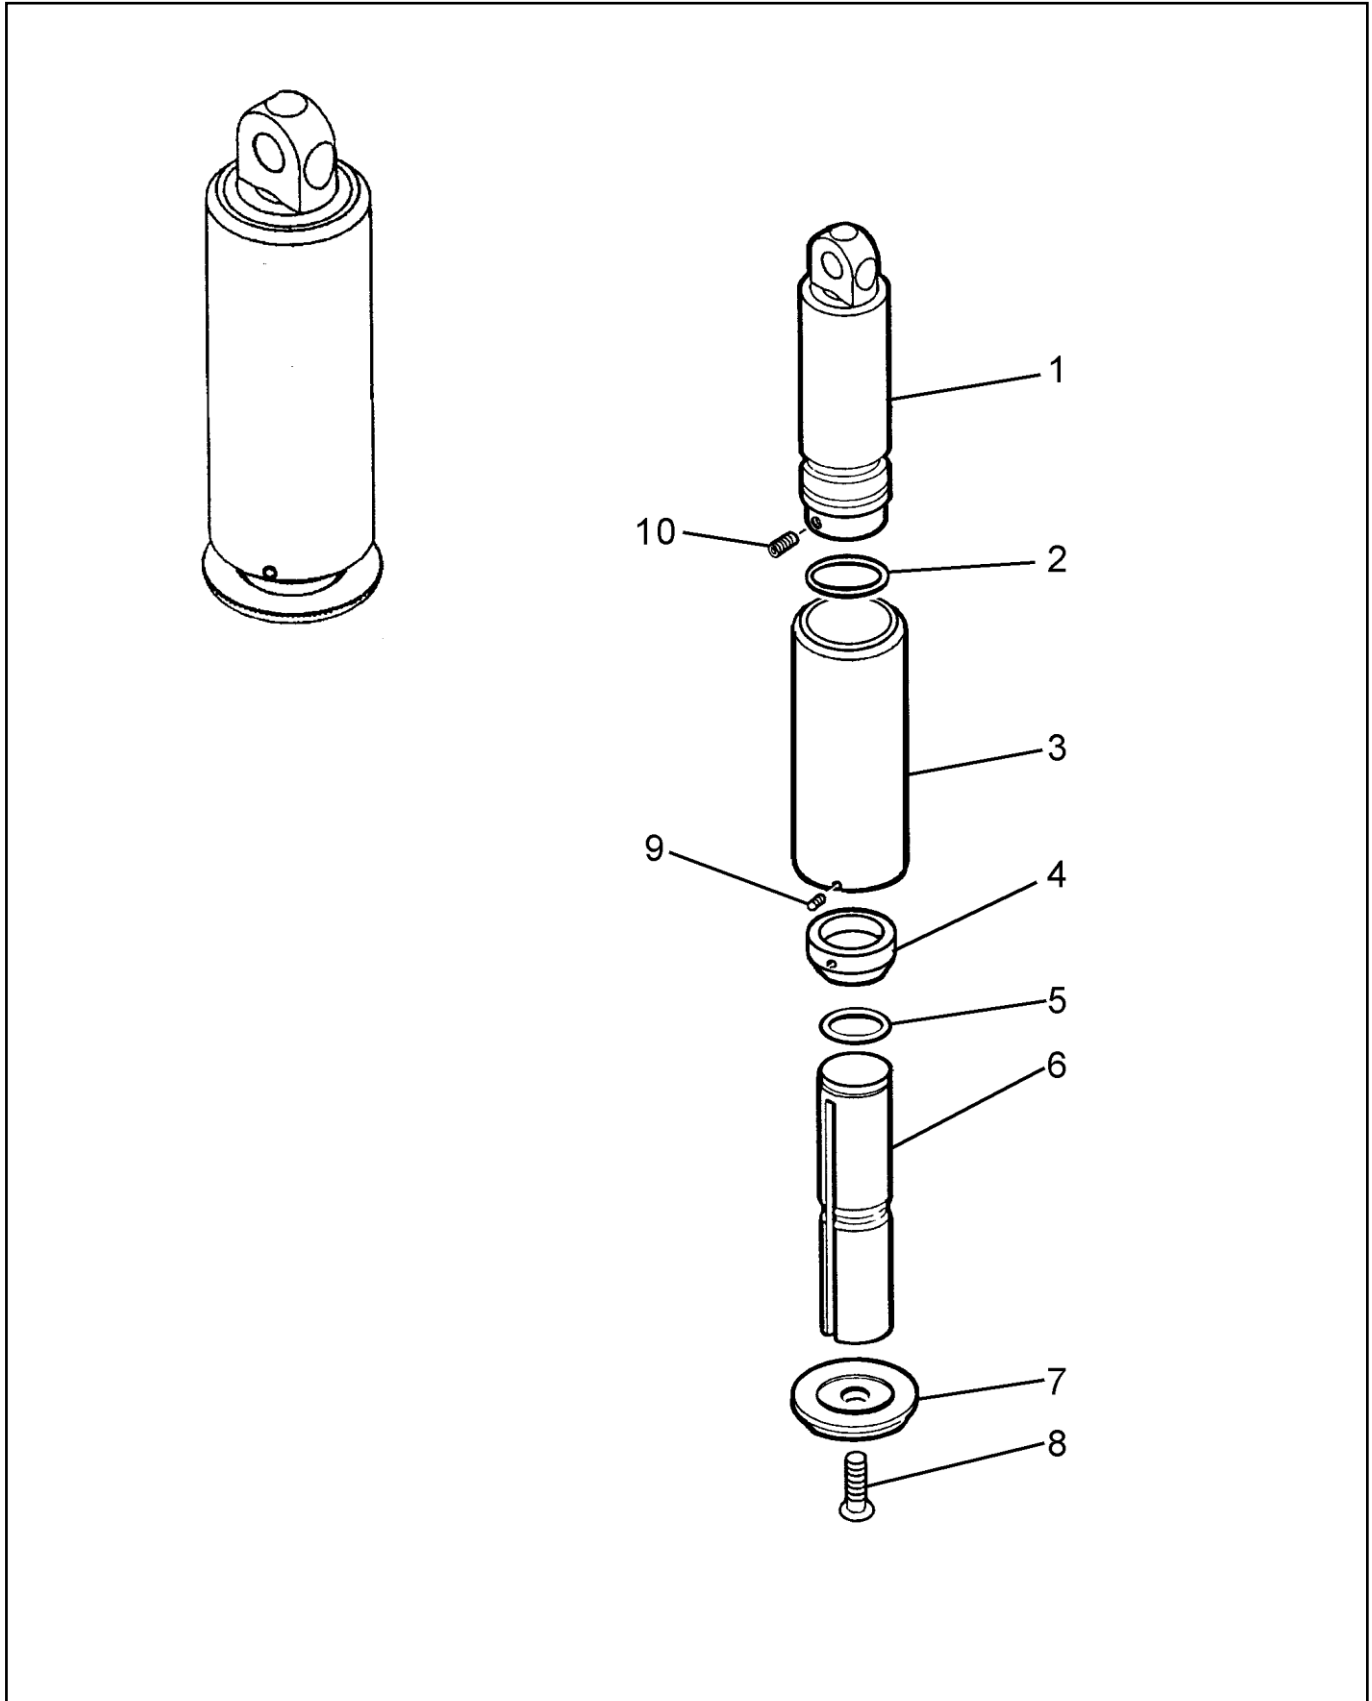

קטלוג חלקי חילוף – רובצ PGM

תמונה: 14- ידית, מכלל

כמות	שם החלק	קוד יצרן	מספר יצרן	מספר קטלוגי לצה"ל	מספר חלק
1		83363686	MH 066		1
1	פינ 5 x 2.5	83363686 I-OF	MH 071 DIN 1481 ISO 8752		10
1	טבעת 0200-30	83363686	MH 092		2
1		83363686	MH 064		3
1		83363686	MH 068		4
1	טבעת 0140-10	83363686	MH 075		5
1		83363686	MH 067		6
1		83363686	MH 024		7
1	בורג M5x12	83363686 I-OF	HE 109 DIN 7991 ISO 10642		8
1	פינ 5x4	83363686 I-OF	MH 098 DIN 1481 ISO 8752		9

בלמ"ס
קטלוג חלקי חילוף – רובצ PGM

תמונה : 14- ידית, מכלל