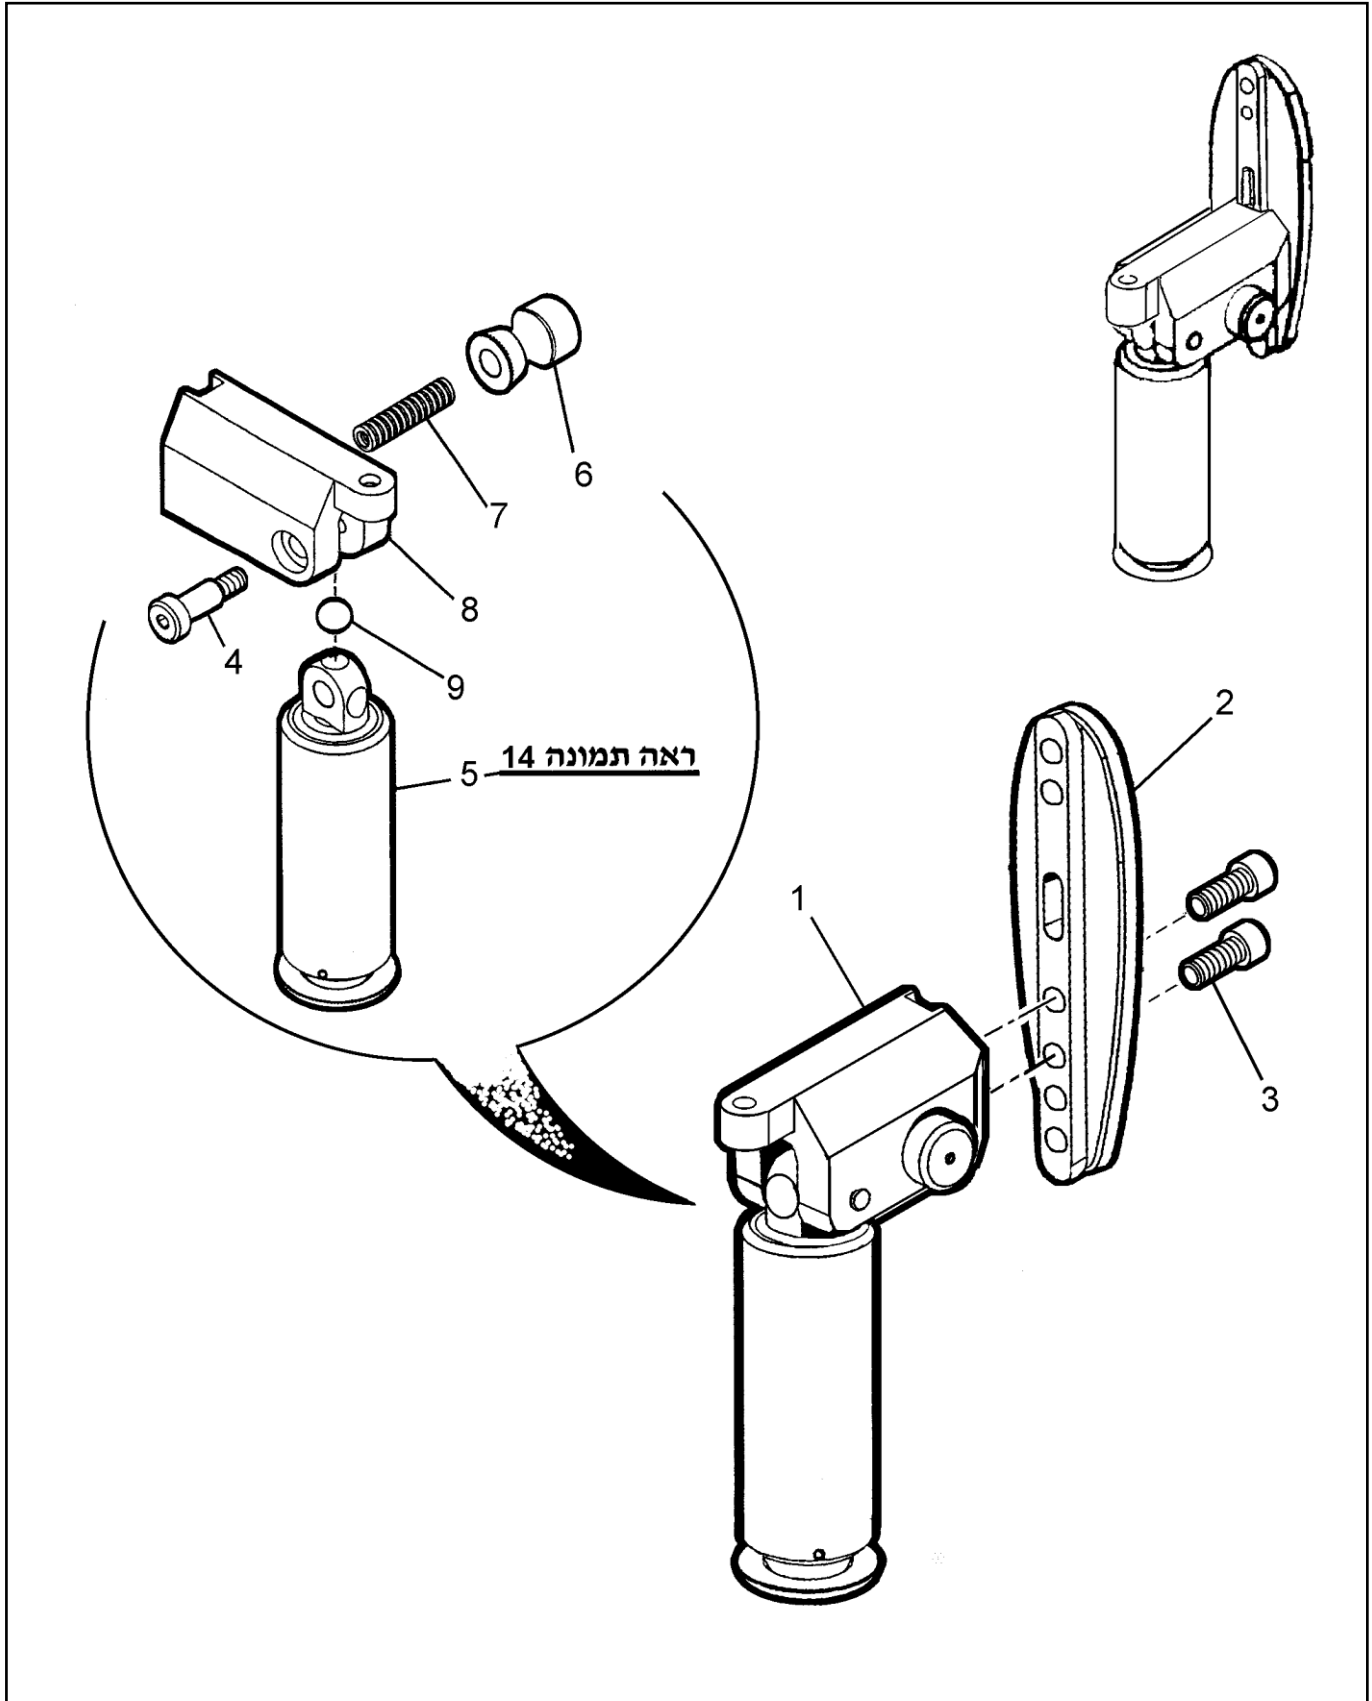

קטלוג חלקי חילוף – רובצ PGM

תמונה: 13- עקב קת + ידית קת

מספר חלק	מספר קטלוגי לצה"ל	מספר יצרן	קוד יצרן	שם החלק	כמות
1		MH 170	83363686	עקב קת	1
2		AMH 044	83363686	ידית קת מכלל	1
3		UR 070 DIN 912 ISO 4762	83363686 I-OF	בורג חיבור עקב קת לידיית M5x12	2
4		MH 072 ISO 7379	83363686 I-OF	בורג חיבור M6x 16	1
5		AMH 043	83363686	ידית מכלל	1
6		MH 025	83363686	בית קפיץ	1
7		MH 037	83363686	קפיץ	1
8		MH 065	83363686	גוף ידית	1
9		MH 036	83363686	כדור לנעילה	1

בלמ"ס

קטלוג חלקי חילוף – רובצ PGM

תמונה: 13 - עקב קת + ידית קת