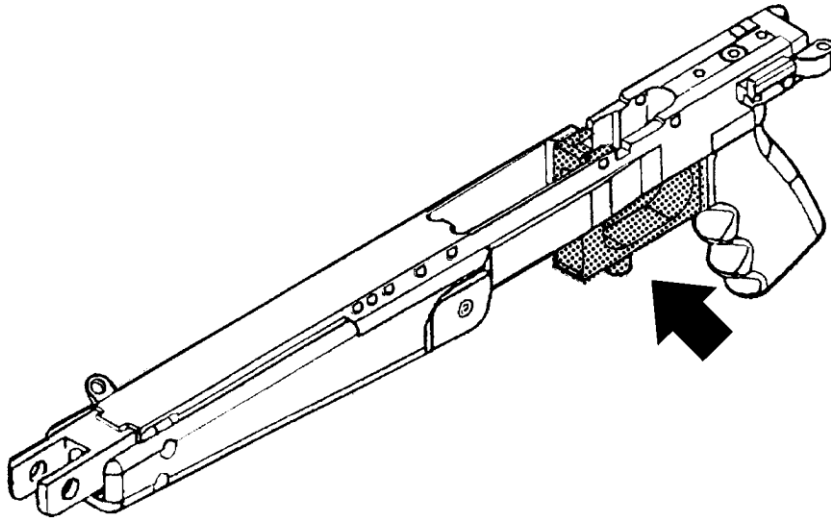

בלמ"ס
קטלוג חלקי חילוף – רובצ PGM

תמונה : 4- מתפס, פרוק

בלמ"ס

קטלוג חלקי חילוף – רובצ PGM

תמונה: 5 - שמורת הדק, פרוק

מספר חלק	מספר קטלוגי לצה"ל	מספר יצרן	קוד יצרן	שם החלק	כמות
1	1163-09591	URP 058	83363686	שמורת הדק, מכלל	1
2		HE 117	83363686	בורג M8x15	1
3	1136-09591	UR 073	83363686	שמורת הדק, תת מכלל	1
4	1136-09249	MH 113	83363686	קפיץ תפס מחסנית	1
5	1136-09214	UR 029	83363686	טובלן תפס מחסנית	1
6	1136-09176	MH 015	83363686	תפס מחסנית	1
7	1136-09206	MH 014	83363686	כפתור תפס מחסנית	1
8	6525-82591	MH 087 DIN 912 ISO 4762	83363686 I-OF	בורג כפתור תפס מחסנית	1