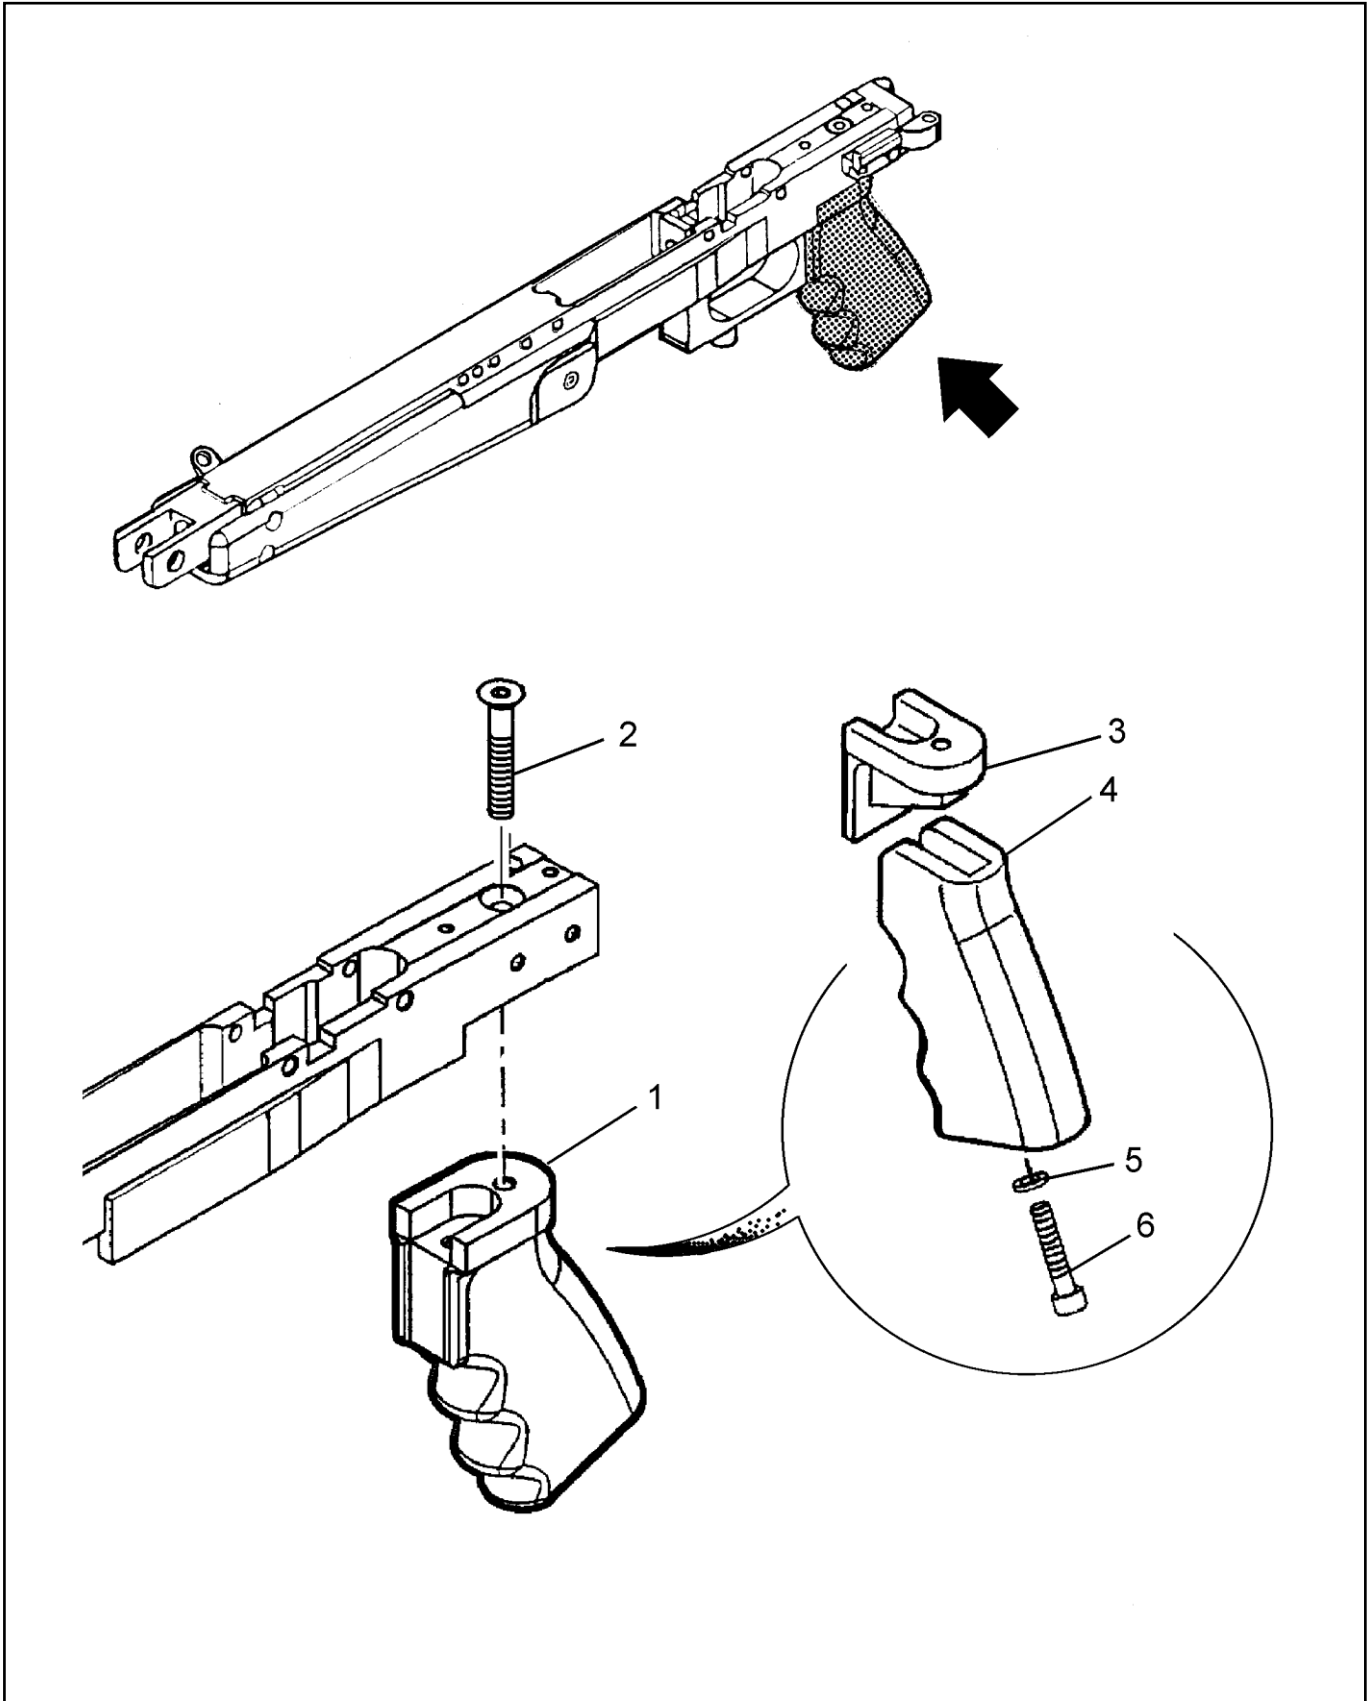

קטלוג חלקי חילוף – רובצ PGM

תמונה: 6- ידית אחיזה, פרוק

מספר חלק	מספר קטלוגי לצה"ל	מספר יצרן	קוד יצרן	שם החלק	כמות
1		AMH 013	83363686	ידית אחיזה, מכלל	1
2		UR 089 DIN 7991 ISO 10642	83363686 I-OF	בורג M6x40	1
3		MH 018	83363686	מתאם ידית אחיזה	1
4	1136-09435	MH 088	83363686	ידית אחיזה	1
5	1136-09419	MH 017 DIN 433 ISO 7092	83363686 I-OF	דסקית בורג ידית אחיזה M6	1
6	1136-09419	UR 084	83363686	בורג ידית אחיזה M6x30	1