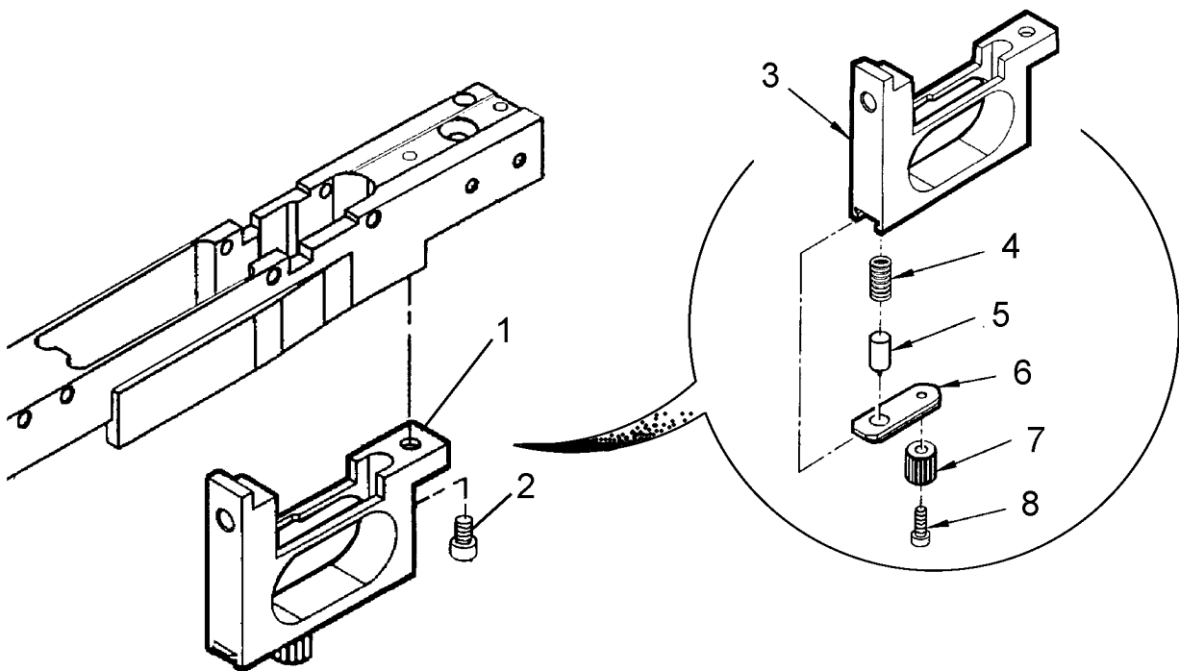

בלמ"ס
קטלוג חלקי חילוף – רובצ PGM

תמונה : 4- מתפס, פרוק

בלמ"ס

קטלוג חלקי חילוף – רובצ PGM

תמונה: 5 - שמורת הדק, פרוק

מספר חלק	מספר קטלוגי לצה"ל	מספר יצרן	קוד יצרן	שם החלק	כמות
1	1163-09591	URP 058	83363686	שמורת הדק, מכלל	1
2		HE 117	83363686	בורג M8x15	1
3	1136-09591	UR 073	83363686	שמורת הדק, תת מכלל	1
4	1136-09249	MH 113	83363686	קפיץ תפס מחסנית	1
5	1136-09214	UR 029	83363686	טובלן תפס מחסנית	1
6	1136-09176	MH 015	83363686	תפס מחסנית	1
7	1136-09206	MH 014	83363686	כפתור תפס מחסנית	1
8	6525-82591	MH 087 DIN 912 ISO 4762	83363686 I-OF	בורג כפתור תפס מחסנית	1