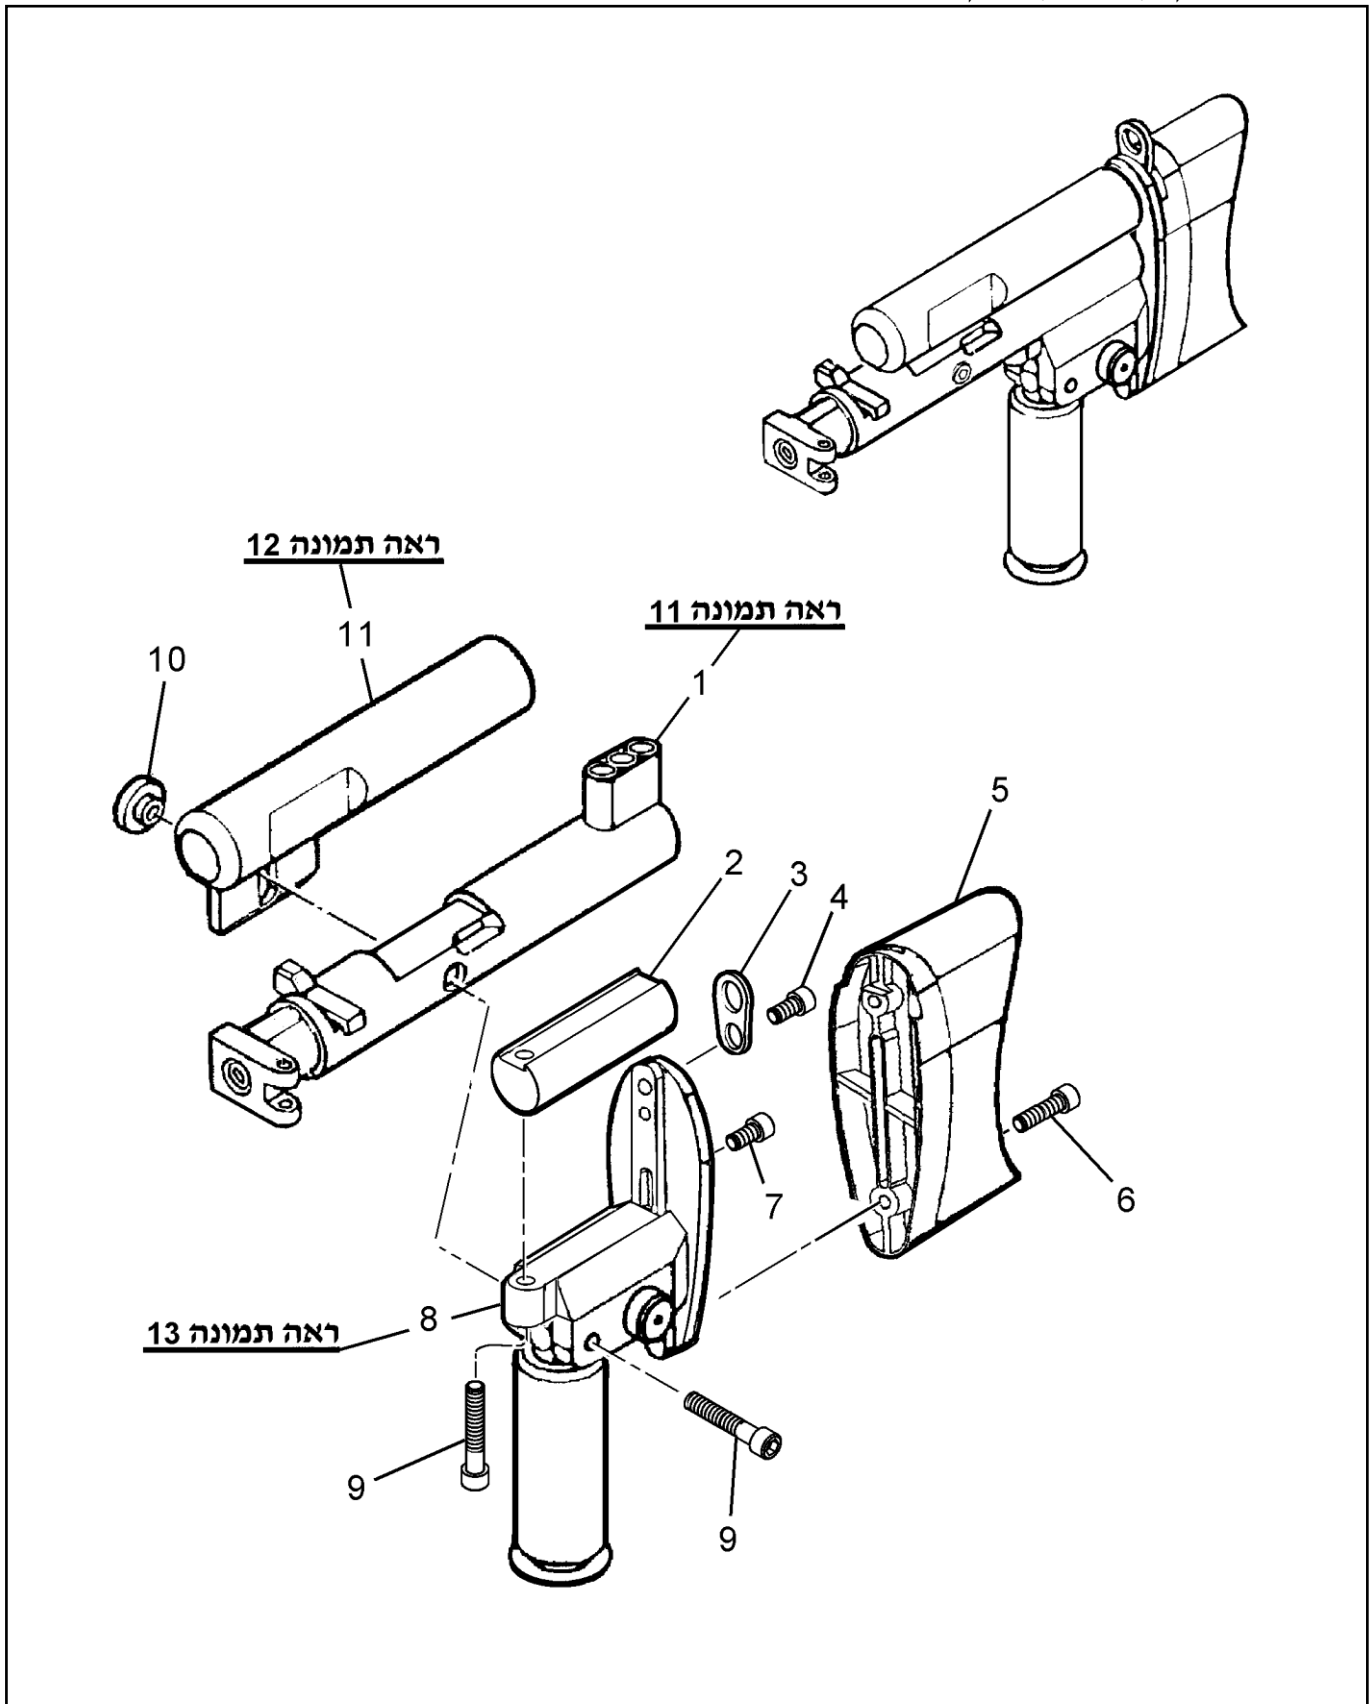

בלמ"ס
קטלוג חלקי חילוף – רובצ PGM

תמונה: 9- קת, מכלל, פרוק

קטלוג חלקי חילוף – רובצ PGM

תמונה: 10- קת, מכלל, פרוק

מספר חלק	מספר קטלוגי לצה"ל	מספר יצרן	קוד יצרן	שם החלק	כמות
1		HE 013	83363686	זרוע קת, מכלל	1
10	1136-09613	UR 010 CD 2	83363686	אום ציר קת	1
11		AMH 015	83363686	מישען לחי	1
2		UR 019 CD 2	83363686	ציר מתאם קת	1
3		MH 174	83363686	ון	1
4	6525-83580	MH 175 DIN 912 ISO 4762	83363686 I-OF	בורג מנגנון הדק M6x10	1
5		AMH 092	83363686	עקב קת	1
6	6525-83113	UR 071 DIN 912 ISO 4762	83363686 I-OF	בורג חיבור קדמי מתפס/קת	2
7		MH 174	83363686	בורג	1
8		AMH 093	83363686	ידית אחיזה, מכלל	1
9	0125-19796	HE 127 DIN 912 ISO 4762	83363686 I-OF	בורג ציר קת M6x25	1