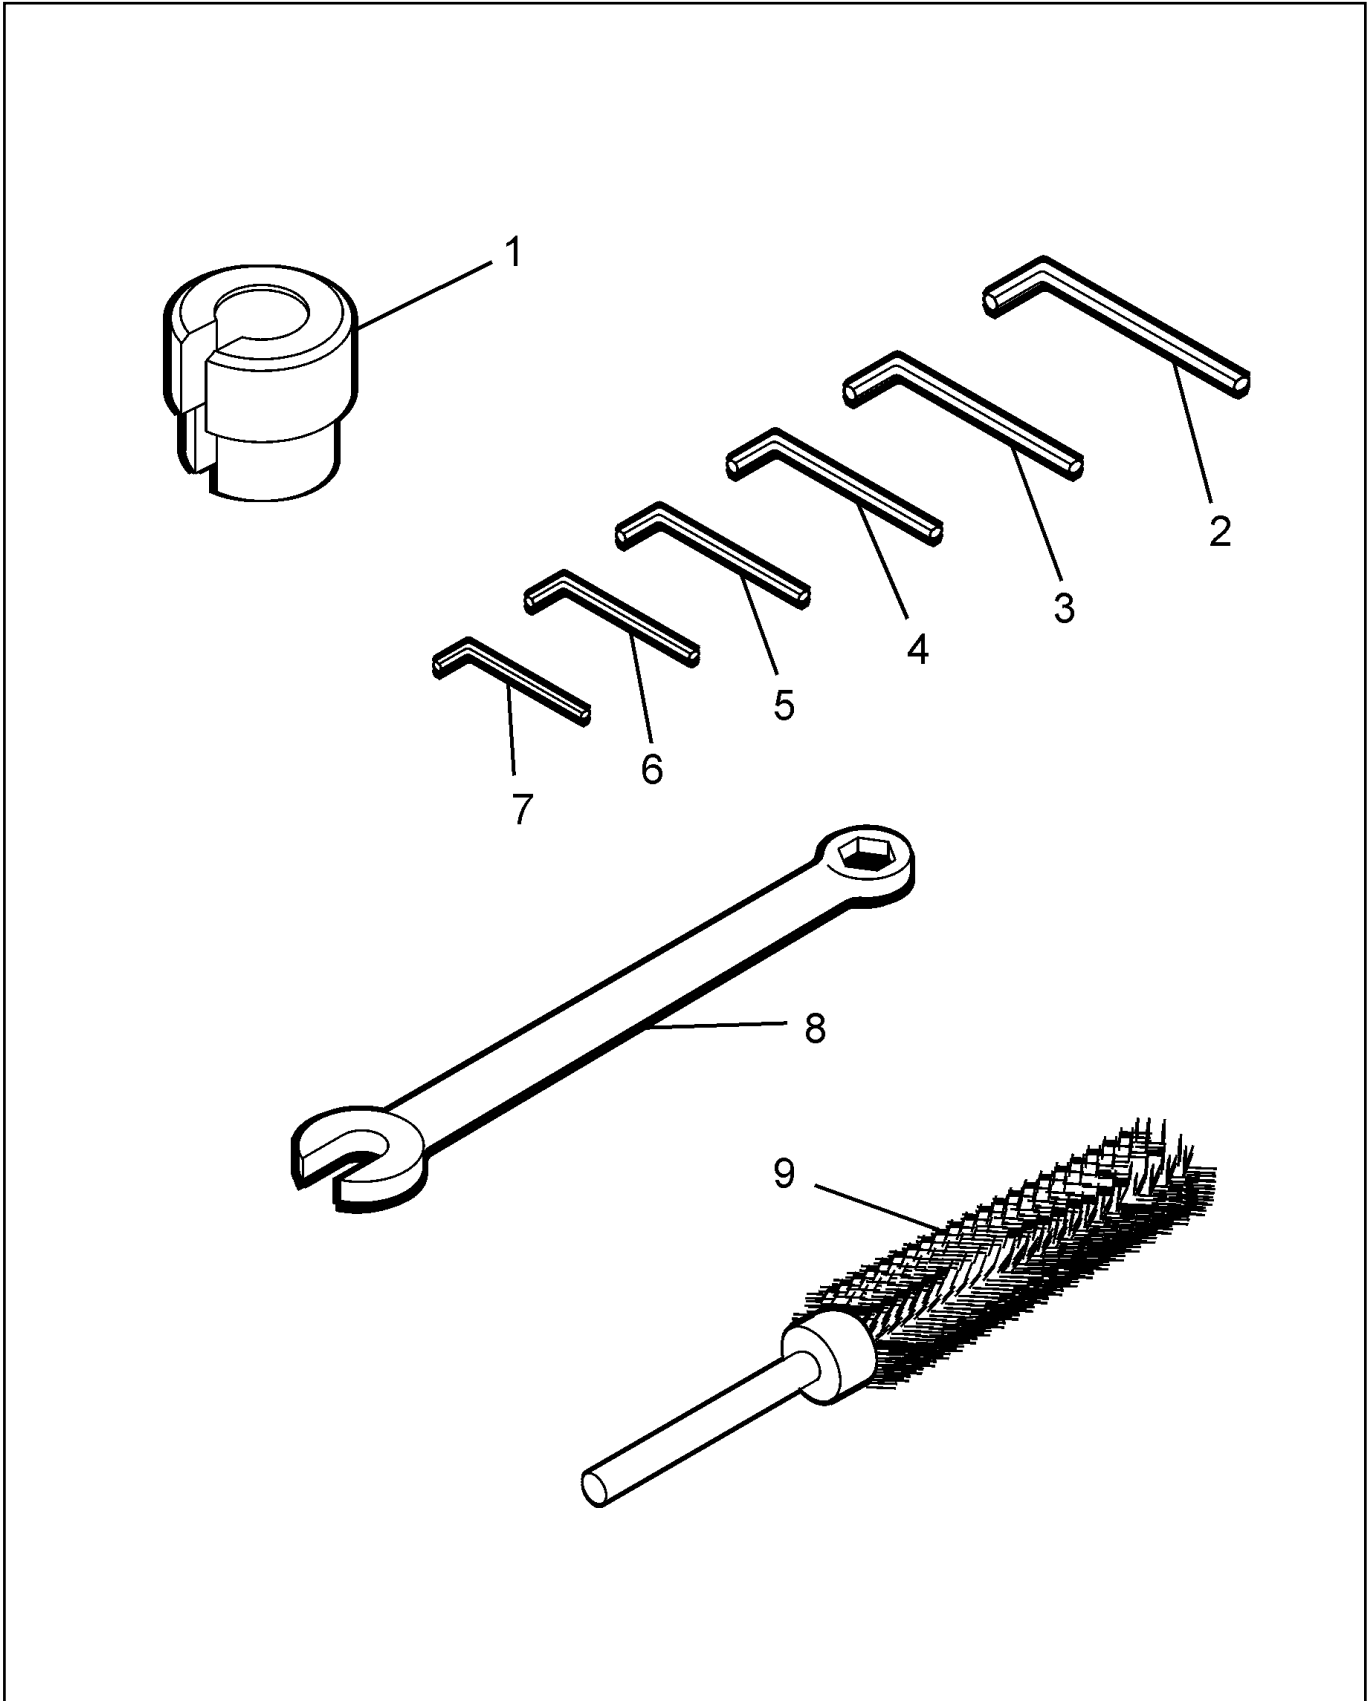

קטלוג חלקי חילוף – רובצ PGM

תמונה : 21- כלי עבודה לרוב"צ

כמות	שם החלק	קוד יצרן	מספר יצרן	מספר קטלוגי לצה"ל	מספר חלק
1	מכשיר לפירוק נוקר	I-OF	36000539200-00	1136-09451	1
1	מפתח אלן 5 מ"מ	N-S-N01	5120-01-045-9344	5087-45052	2
1	מפתח אלן 4 מ"מ	N-S-N01	5120-01-045-4889	5087-45044	3
1	מפתח אלן 3 מ"מ	N-S-N01	5120-01-045-4888	5087-45036	4
1	מפתח אלן 2.5 מ"מ	N-S-N01	5120-01-045-4887	5087-45249	5
1	מפתח אלן 2 מ"מ	11083	U75601	5087-45028	6
1	מפתח אלן 1.5 מ"מ	11083	U75591	5087-44994	7
1	מפתח סגור דו שימושי 10 מ"מ	01A5511	000420610	5124-83658	8
1	משחלת לקליבר 7.62 מ"מ PGM	01A5511			9