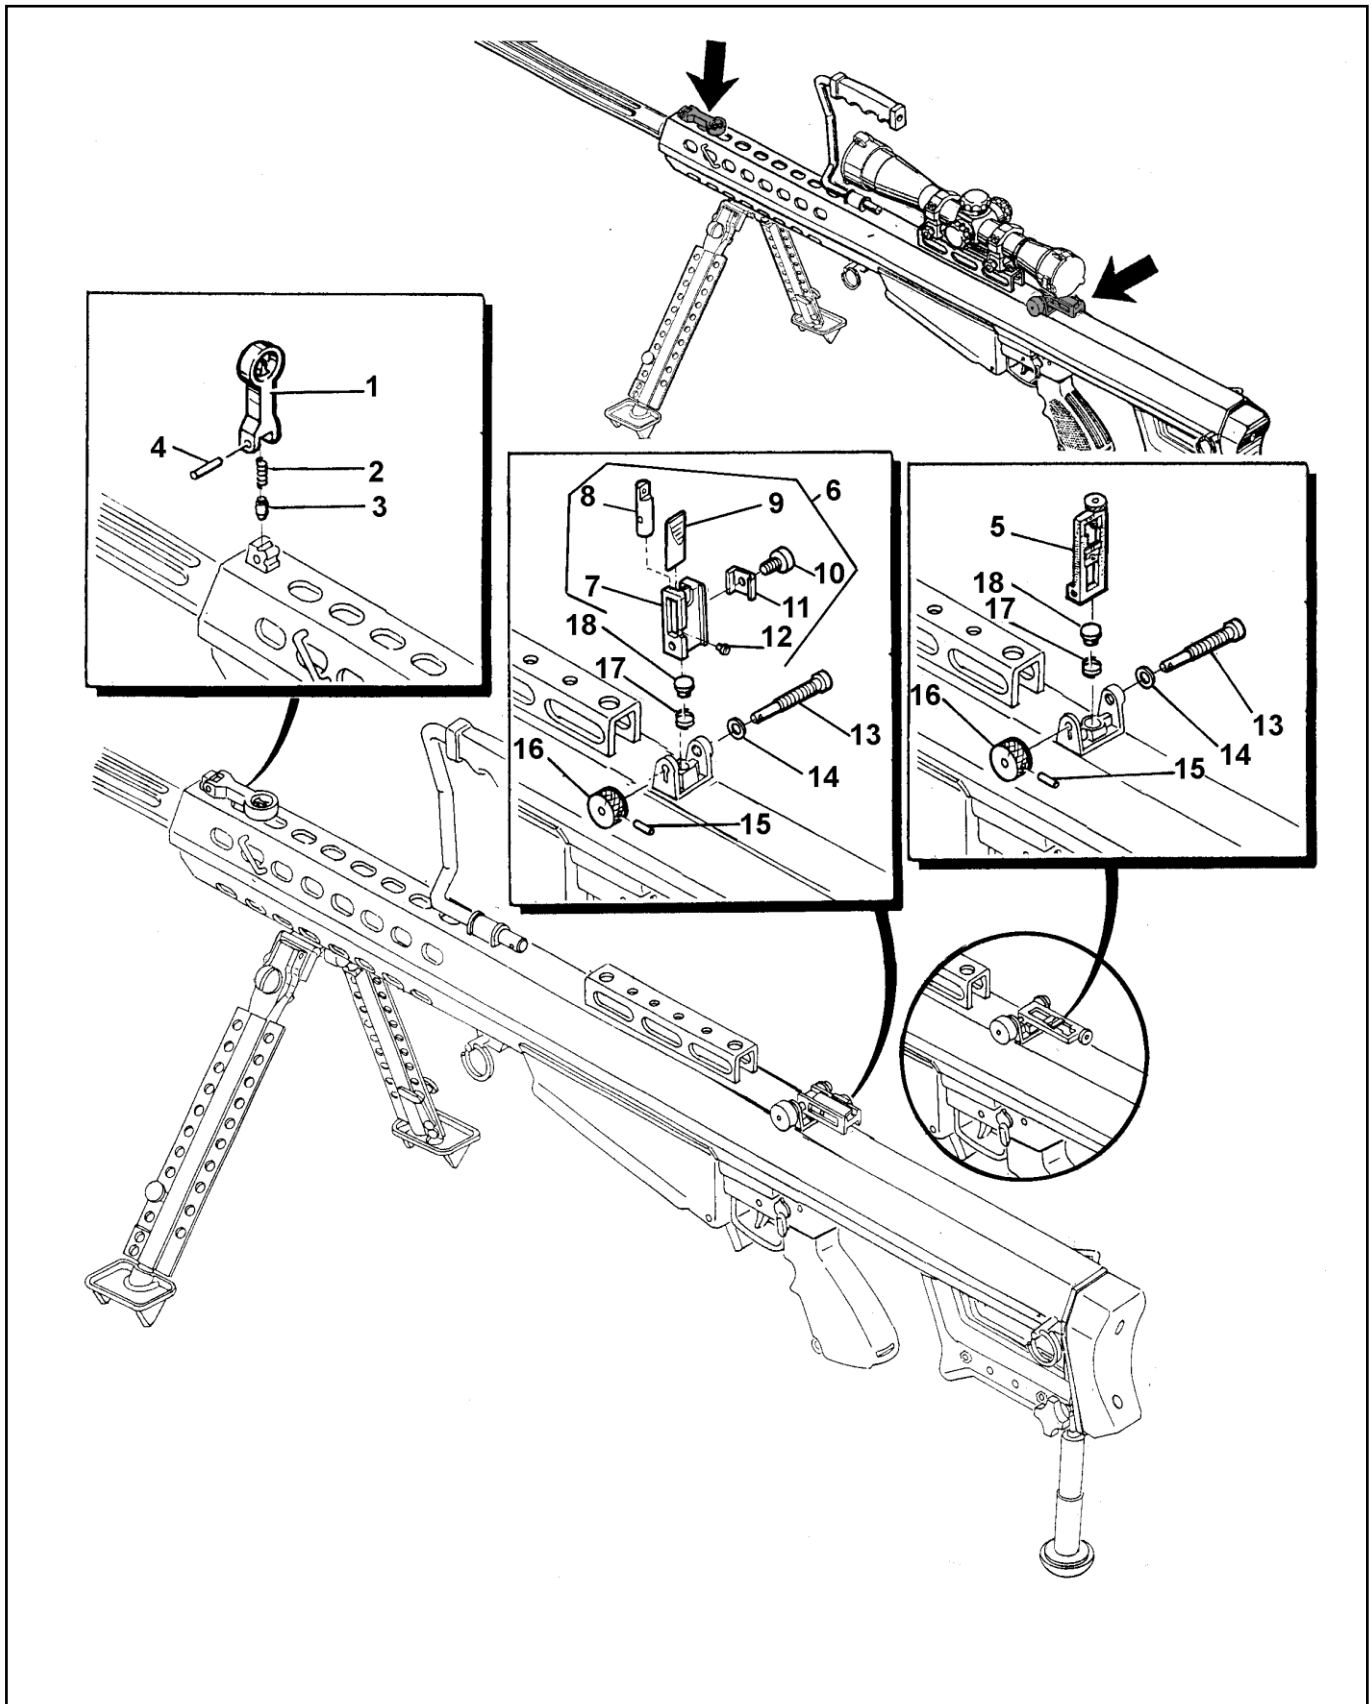

בלמ"ס
קטלוג חלקי חילוף – רובה צלפים בארט 0.5 משופר

תמונה: 5- כוונת קידמית ואחורית - פרוק

בלמ"ס

קטלוג חלקי חילוף – רובה צלפים בארט 0.5 משופר

תמונה: 5 - כוונת קידמית ואחורית - פרוק

מספר חלק	מספר קטלוגי לצה"ל	מספר יצרן	קוד יצרן	שם החלק	כמות
4	1234-00763	5315-01-359-6521 82023	N-S-N01 0BT64	ציר כוונת קדמית	1
5	1239-62460	1005-00-336-8608 A82032 554964	N-S-N00 0BT64 017267936	כוונת אחורית (לוח מגבהים) מכלל	1
6	1139-01217	82034-1	0BT64	כוונת אחורית (לא מגבהים) משופר	1
7	1139-00121	82032	0BT64	בסיס לוח מגבהים	1
8	1139-01209	82033	0BT64	אתנח משופר רובץ בארט	1
9	1139-01918	82034-2	0BT64	לוח שנתות	1