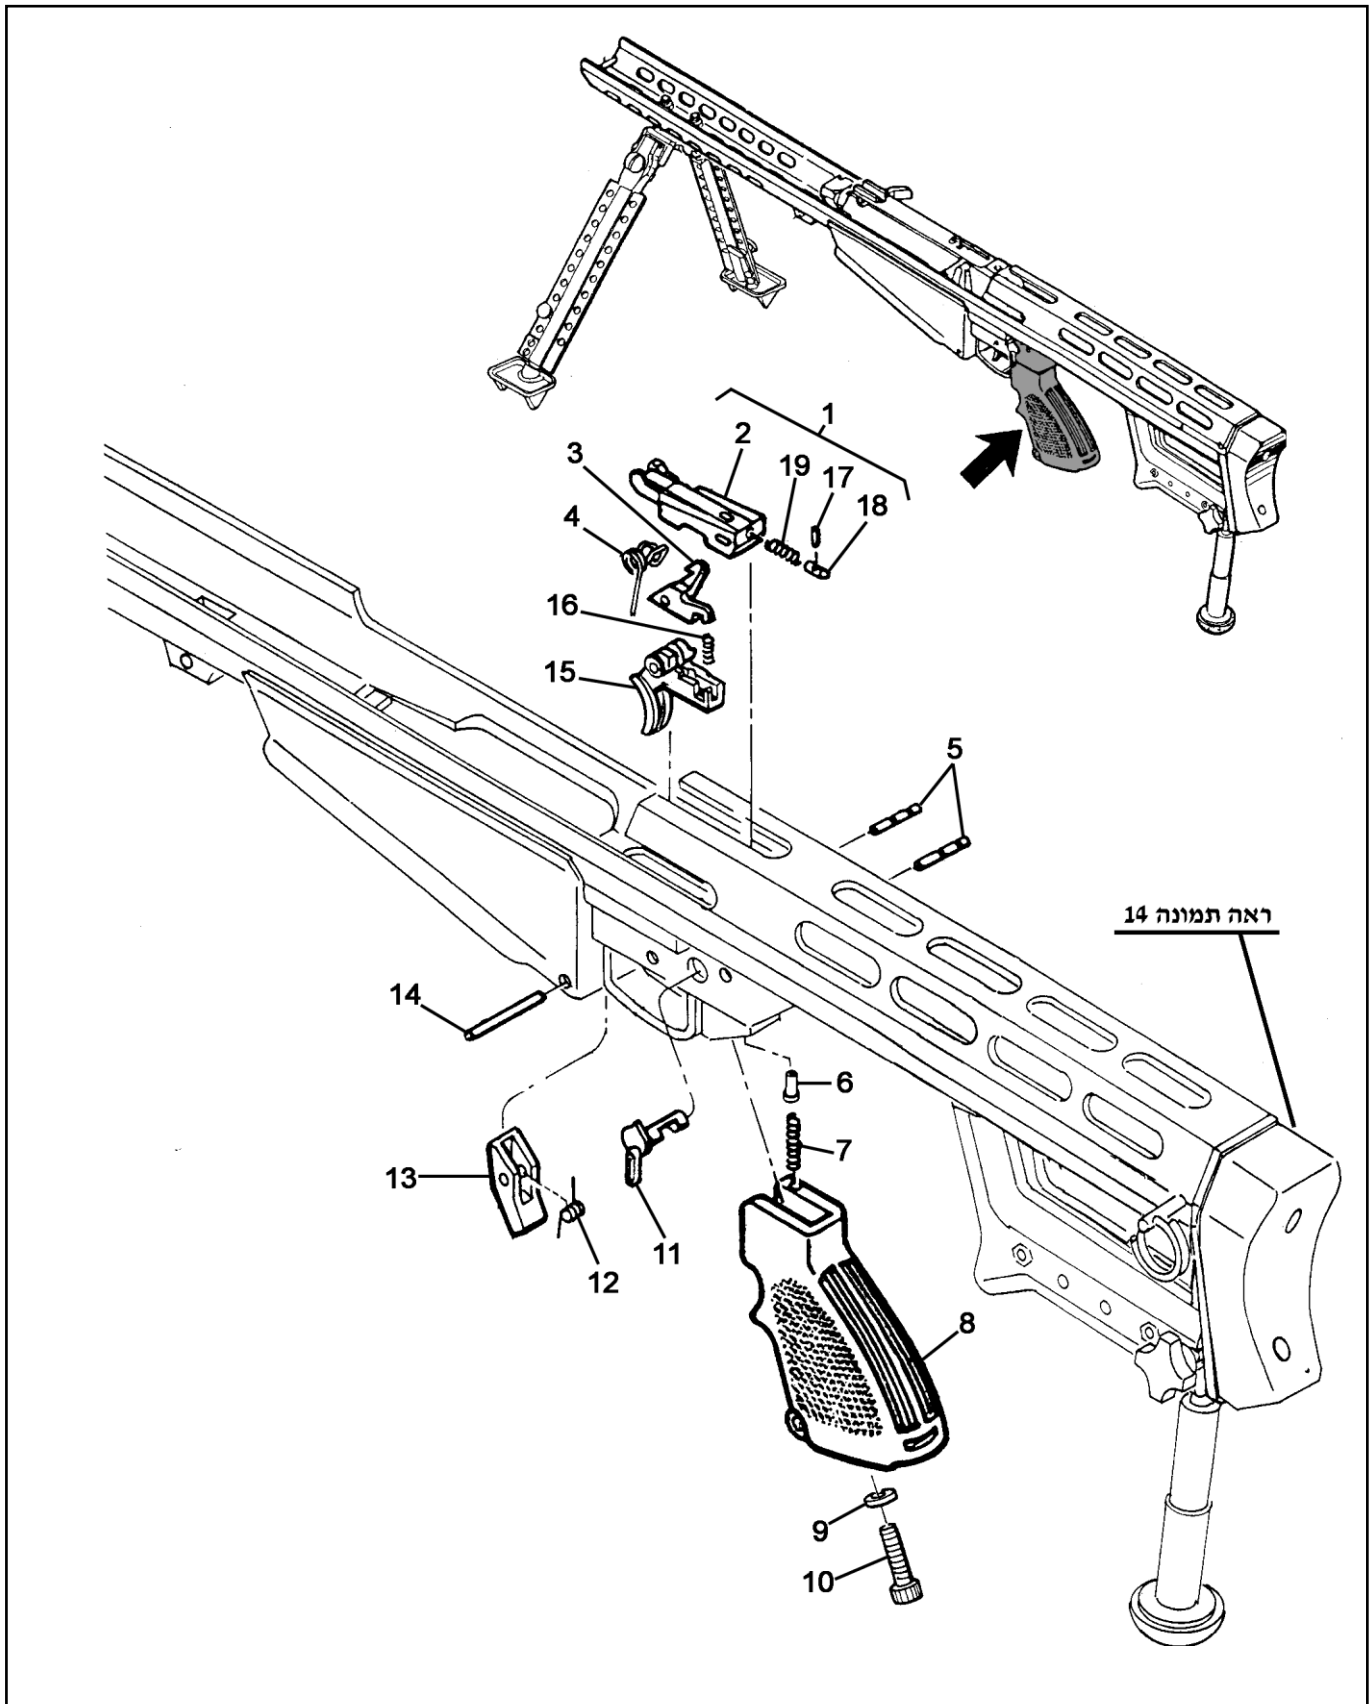

בלמ"ס
קטלוג חלקי חילוף – רובה צלפים בארט 0.5 משופר

תמונה: 13 - מכלול הדק וידית אחיזה - פרוק

בלמ"ס

קטלוג חלקי חילוף – רובה צלפים בארט 0.5 משופר

תמונה: 13- מכלול הדק וידית אחיזה - פרוק

מספר חלק	מספר קטלוגי לצה"ל	מספר יצרן	קוד יצרן	שם החלק	כמות
3	1139-00539	1005-01-360-1931 82072	N-S-N01 0BT64	מפסק קשר	1
4	1139-00520	5360-01-358-0154 82071	N-S-N01 0BT64	קפיץ הדק	1
5	1139-00512	5315-01-359-3152 82070	N-S-N01 0BT64	פין בית הדקים	2
6	1139-00393	5315-01-359-3147 82056	N-S-N01 0BT64	טובלן קפיץ ניצרה	1
7	1139-00385	5360-01-358-3035 82055	N-S-N01 0BT64	קפיץ ניצרה	1
8	1139-00342	1005-01-358-8844 A82051	N-S-N01 0BT64	ידית אחיזה - מכלל	1
9	1139-00369	5310-01-358-2986 82053 A02998438	N-S-N01 0BT64 39428	דיסקית ידית אחיזה	1