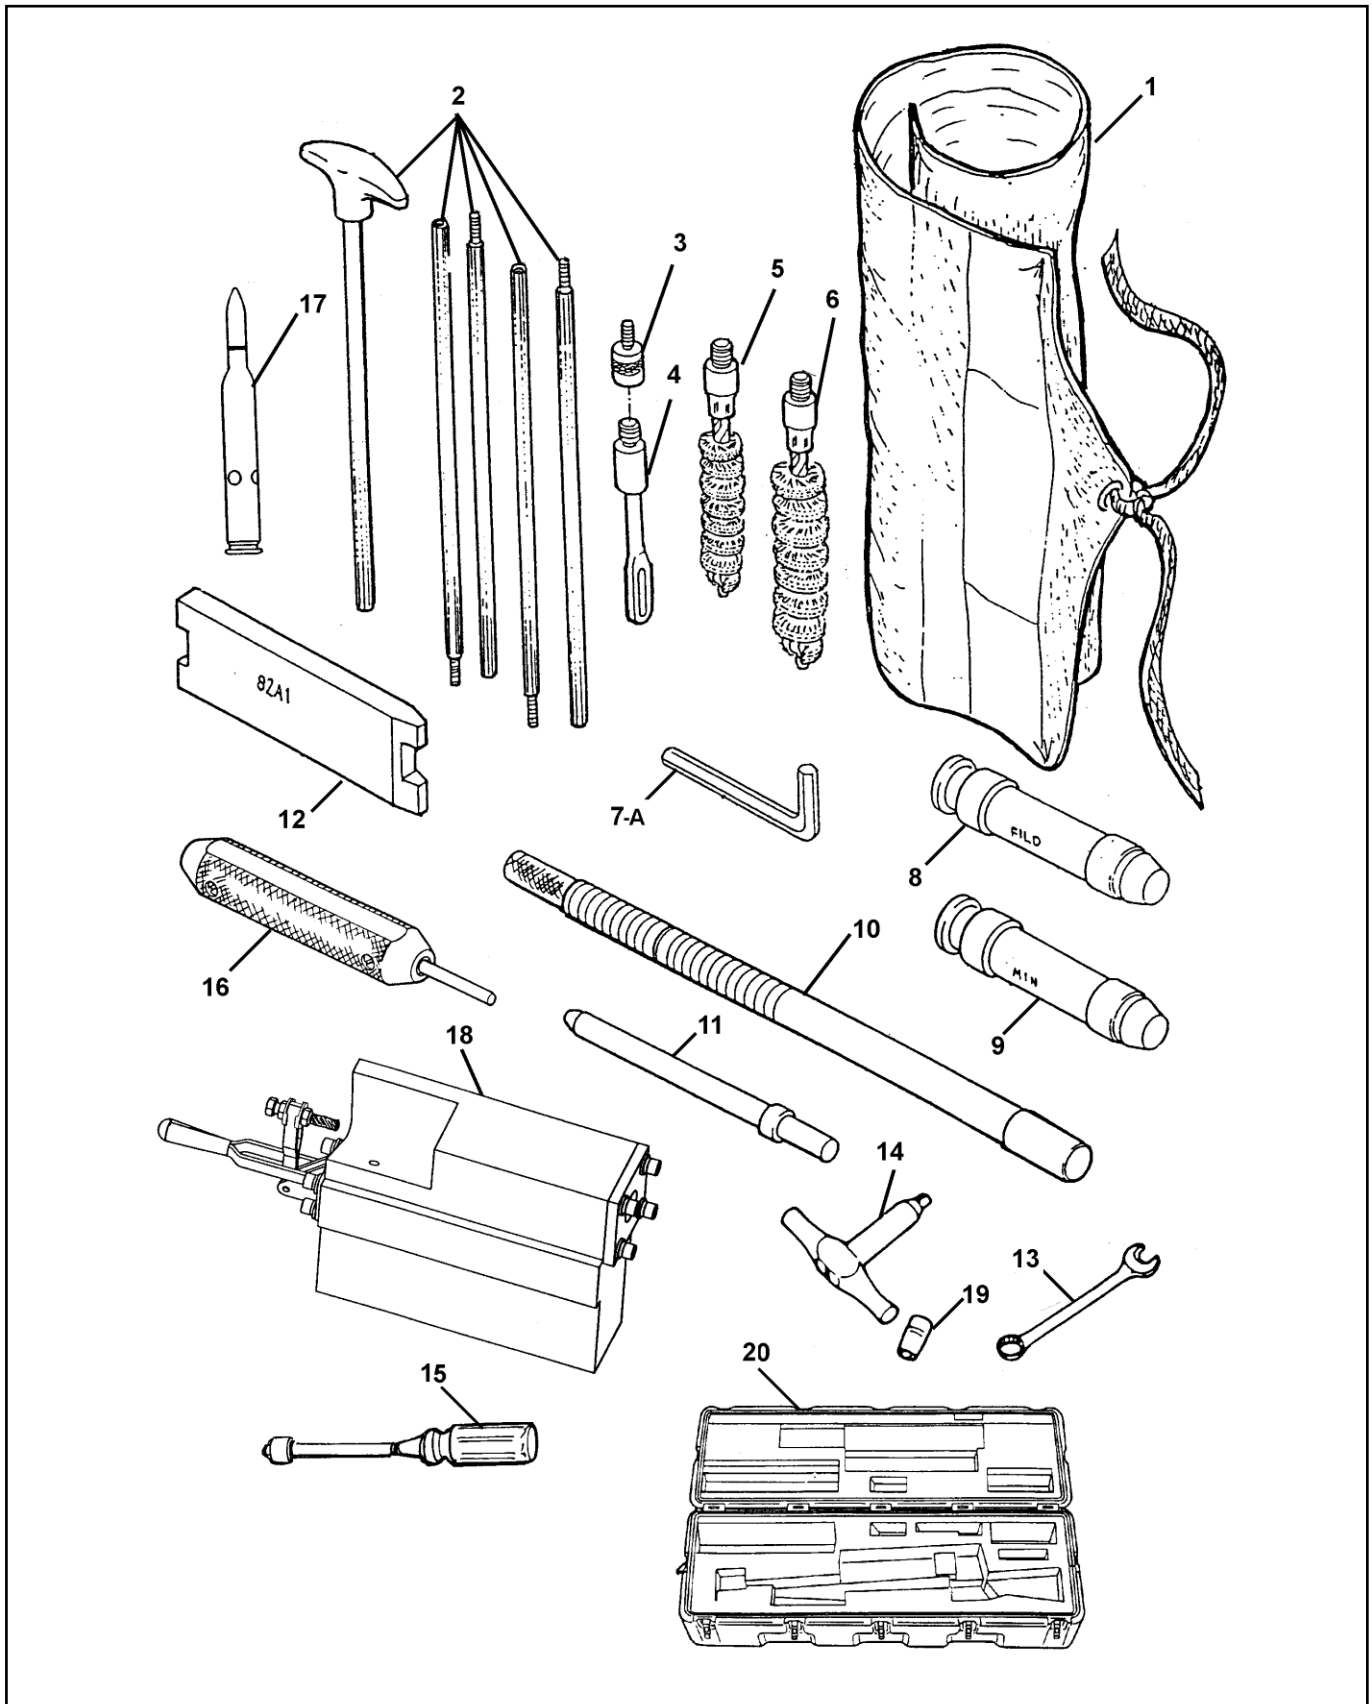

בלמ"ס
קטלוג חלקי חילוף – רובה צלפים בארט 0.5 משופר

תמונה : 18 - ערכת כל בו ואביזרים

בלמ"ס
קטלוג חלקי חילוף – רובה צלפים בארט 0.5 משופר

תמונה: 18- ערכת כל בו ואביזרים

מספר חלק	מספר קטלוגי לצה"ל	מספר יצרן	קוד יצרן	שם החלק	כמות
13		5120-00-228-9506	N-S-N00	מפתח פתוח 1/2"	1
14	2800-81213	5220-01-260-2645	N-S-N01	מפתח מומנט	1
15	1239-78110	6243646	010BT6	מכשיר לפרוק קפיץ נוקר	1
16	2666-42059	360004710300-00	I-OF	מדיד קדח נוקר	1
17	1806-30988			כדור תרגול 0.5	1
18	1239-78005	12165050523	I-MK	מתקן לפרוק מפלט הבריח	1
19	1136-30965	96058	50446	תקיע 1/2" למפתח מומנט	1
20	2801-03004	82133-1	0BT64	מארז מכלל לרובה צלפים	1