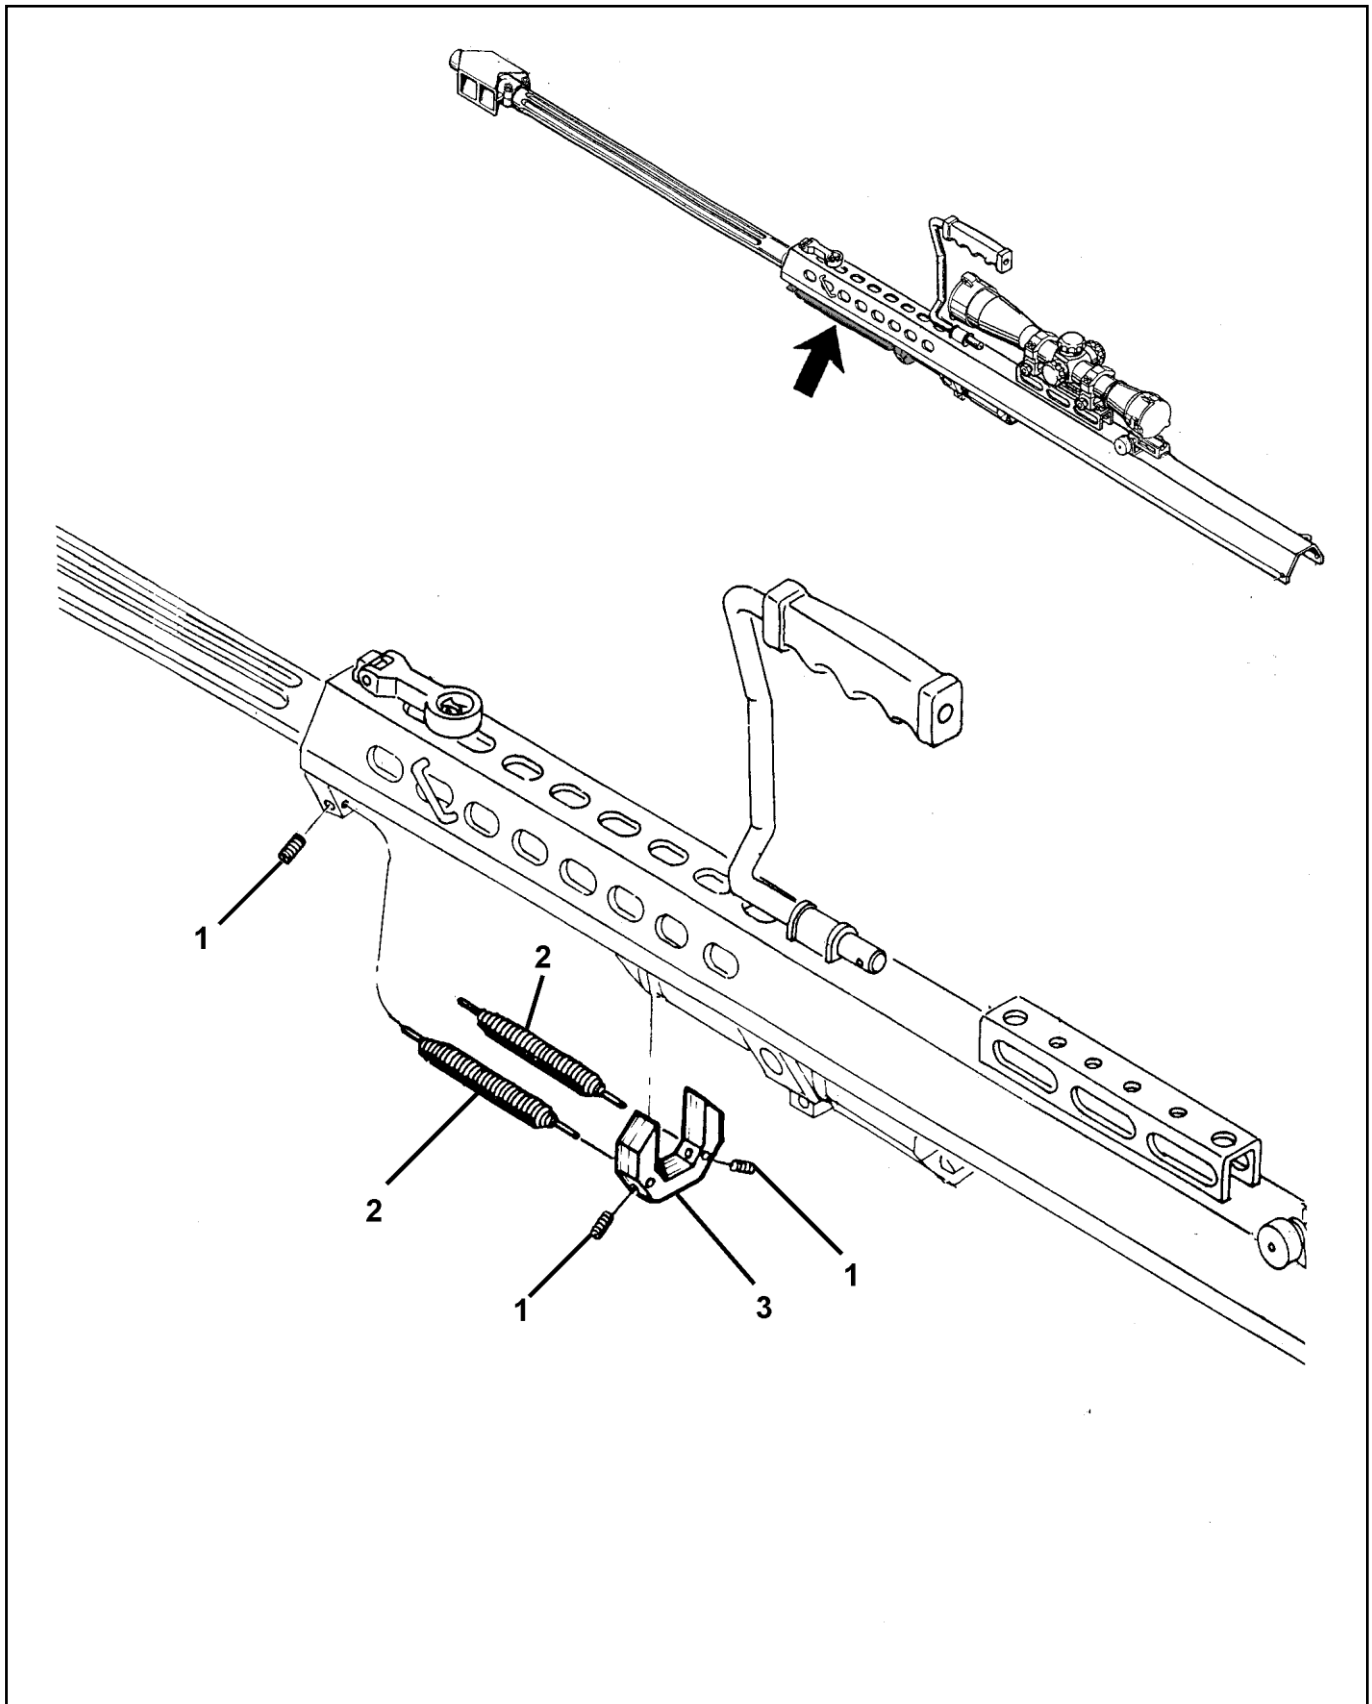

בלמ"ס
קטלוג חלקי חילוף – רובה צלפים בארט 0.5 משופר

תמונה: 15- מכלול קפיץ קנה - פרוק

בלמ"ס

קטלוג חלקי חילוף – רובה צלפים בארט 0.5 משופר

תמונה: 16- מכלול קנה וגוף עליון - פרוק

מספר חלק	מספר קטלוגי לצה"ל	מספר יצרן	קוד יצרן	שם החלק	כמות
1	1139-01462	82159-2	OBT64	בלם לוע משופר	1
א1	1139-00415	1005-01-357-9882 820065-1	N-S-N01 OBT64	בלם לוע ישן	1
2	1139-00199 1139-00970	5310-01-359-2683 32145-7 82145	N-S-N01 OBT64 OBT64 OBT64	ערכת דיסקיות בלם דיסקית בלם ?"0.004? דיסקית בלם ?"0.005?	ל.ה.
3	1139-00008	C82013	OBT64	גוף עליון	1
4	1139-00466	5340-01-358-8855 82065	N-S-N01 OBT64	בלם קנה קידמי	1
5	1139-00903	5315-01-358-8856 82060	N-S-N01 OBT64	בלם קנה אחורי	1
6	1139-00407	1005-01-357-6821 C82057	N-S-N01 OBT64	קנה - מכלל	1
7	1139-01462	82065-1	OBT64	בלם קנה קדמי דגם ב' (ארוך)	1
8	6506-80111	S-821159	OBT64	בורג הידוק בלם לוע	2
9	6666-02102	WA-82152	OBT64	דיסקית הבטחה בלם לוע	2