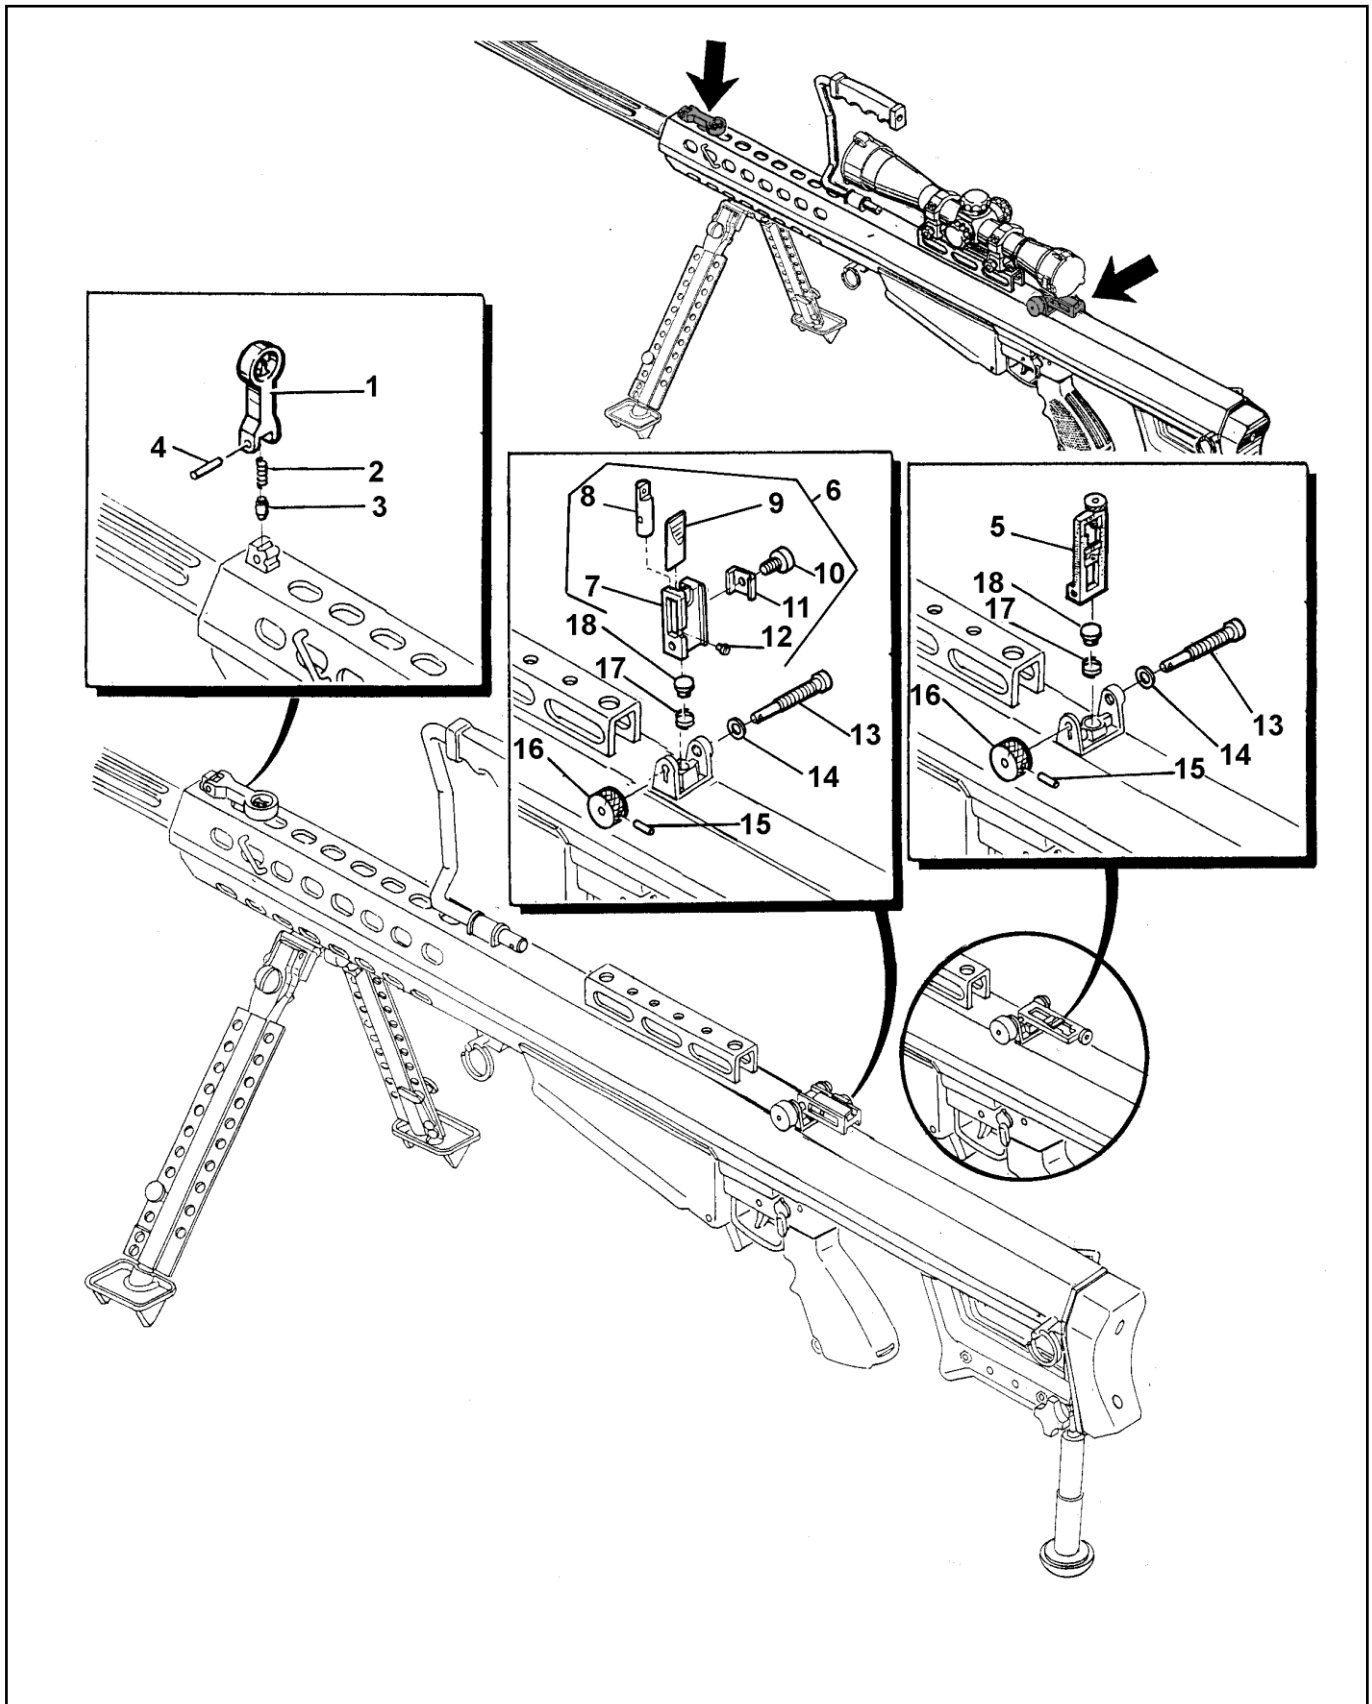

בלמ"ס
קטלוג חלקי חילוף – רובה צלפים בארט 0.5 משופר

תמונה: 5- כוונת קידמית ואחורית - פרוק

בלמ"ס

קטלוג חלקי חילוף – רובה צלפים בארט 0.5 משופר

תמונה: 6- ידית נשיאה

מספר חלק	מספר קטלוגי לצה"ל	מספר יצרן	קוד יצרן	שם החלק	כמות
1	1139-00164	1005-01-359-0048 82048	N-S-N01 0BT64	גוף ידית נשיאה	1
2	1139-00180	1005-01-357-9883 82050	N-S-N01 0BT64	מעטפת ידית נשיאה	1
3	1139-00172 6662-50257	5315-01-358-7371 82049 A15492383	N-S-N01 0BT64 39428	פין ידית נשיאה	1