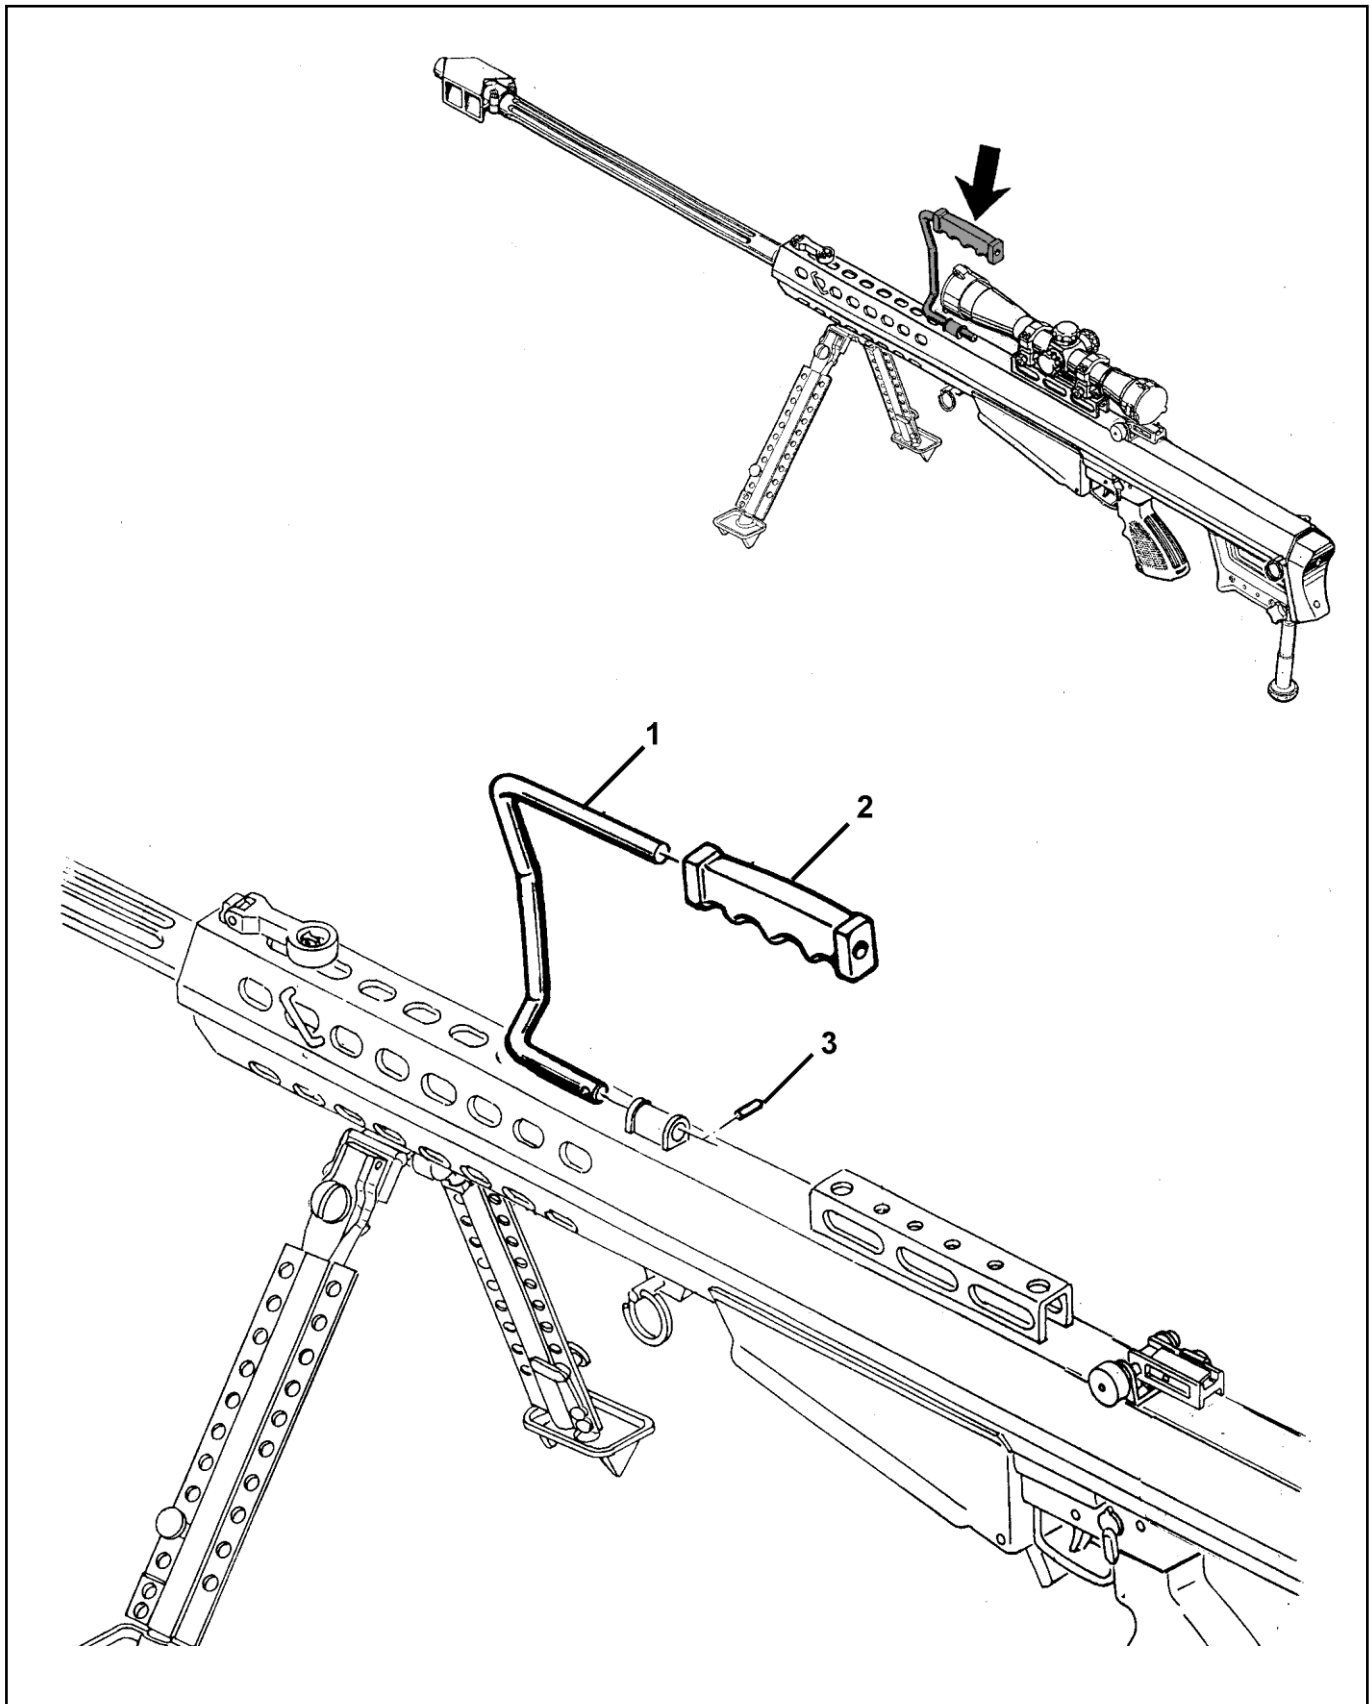

בלמ"ס
קטלוג חלקי חילוף – רובה צלפים בארט 0.5 משופר

תמונה: 5- כוונת קידמית ואחורית - פרוק

בלמ"ס

קטלוג חלקי חילוף – רובה צלפים בארט 0.5 משופר

תמונה: 6- ידית נשיאה

מספר חלק	מספר קטלוגי לצה"ל	מספר יצרן	קוד יצרן	שם החלק	כמות
1	1139-00164	1005-01-359-0048 82048	N-S-N01 0BT64	גוף ידית נשיאה	1
2	1139-00180	1005-01-357-9883 82050	N-S-N01 0BT64	מעטפת ידית נשיאה	1
3	1139-00172 6662-50257	5315-01-358-7371 82049 A15492383	N-S-N01 0BT64 39428	פין ידית נשיאה	1

בלמ"ס
קטלוג חלקי חילוף – רובה צלפים בארט 0.5 משופר

תמונה : 6- ידית נשיאה

בלמ"ס

קטלוג חלקי חילוף – רובה צלפים בארט 0.5 משופר

תמונה: 7- דורגל (דגם חדש) - התקנה

מספר חלק	מספר קטלוגי לצה"ל	מספר יצרן	קוד יצרן	שם החלק	כמות
1	1139-00300	5310-01-412-4266 82046 AN365-616A	N-S-N01 0BT64 88044	אום מתאם דורגל	2
2	1139-00318	5310-01-261-6678 82047 A03198438	N-S-N01 0BT64 39428	דיסקית מתאם דורגל	2
3	1139-00873	A82114	0BT64	פין גוף אחורי - חיבור דורגל	1
4	1139-00296	1005-01-357-6434 82045	N-S-N01 0BT64	מתאם לדורגל	2
5	1139-01233	82042-2	0BT64	תותב חיבור פין דורגל (ניילון)	2
6	1139-01993	A-QS82044	0BT64	דורגל קצר - מכלל	2