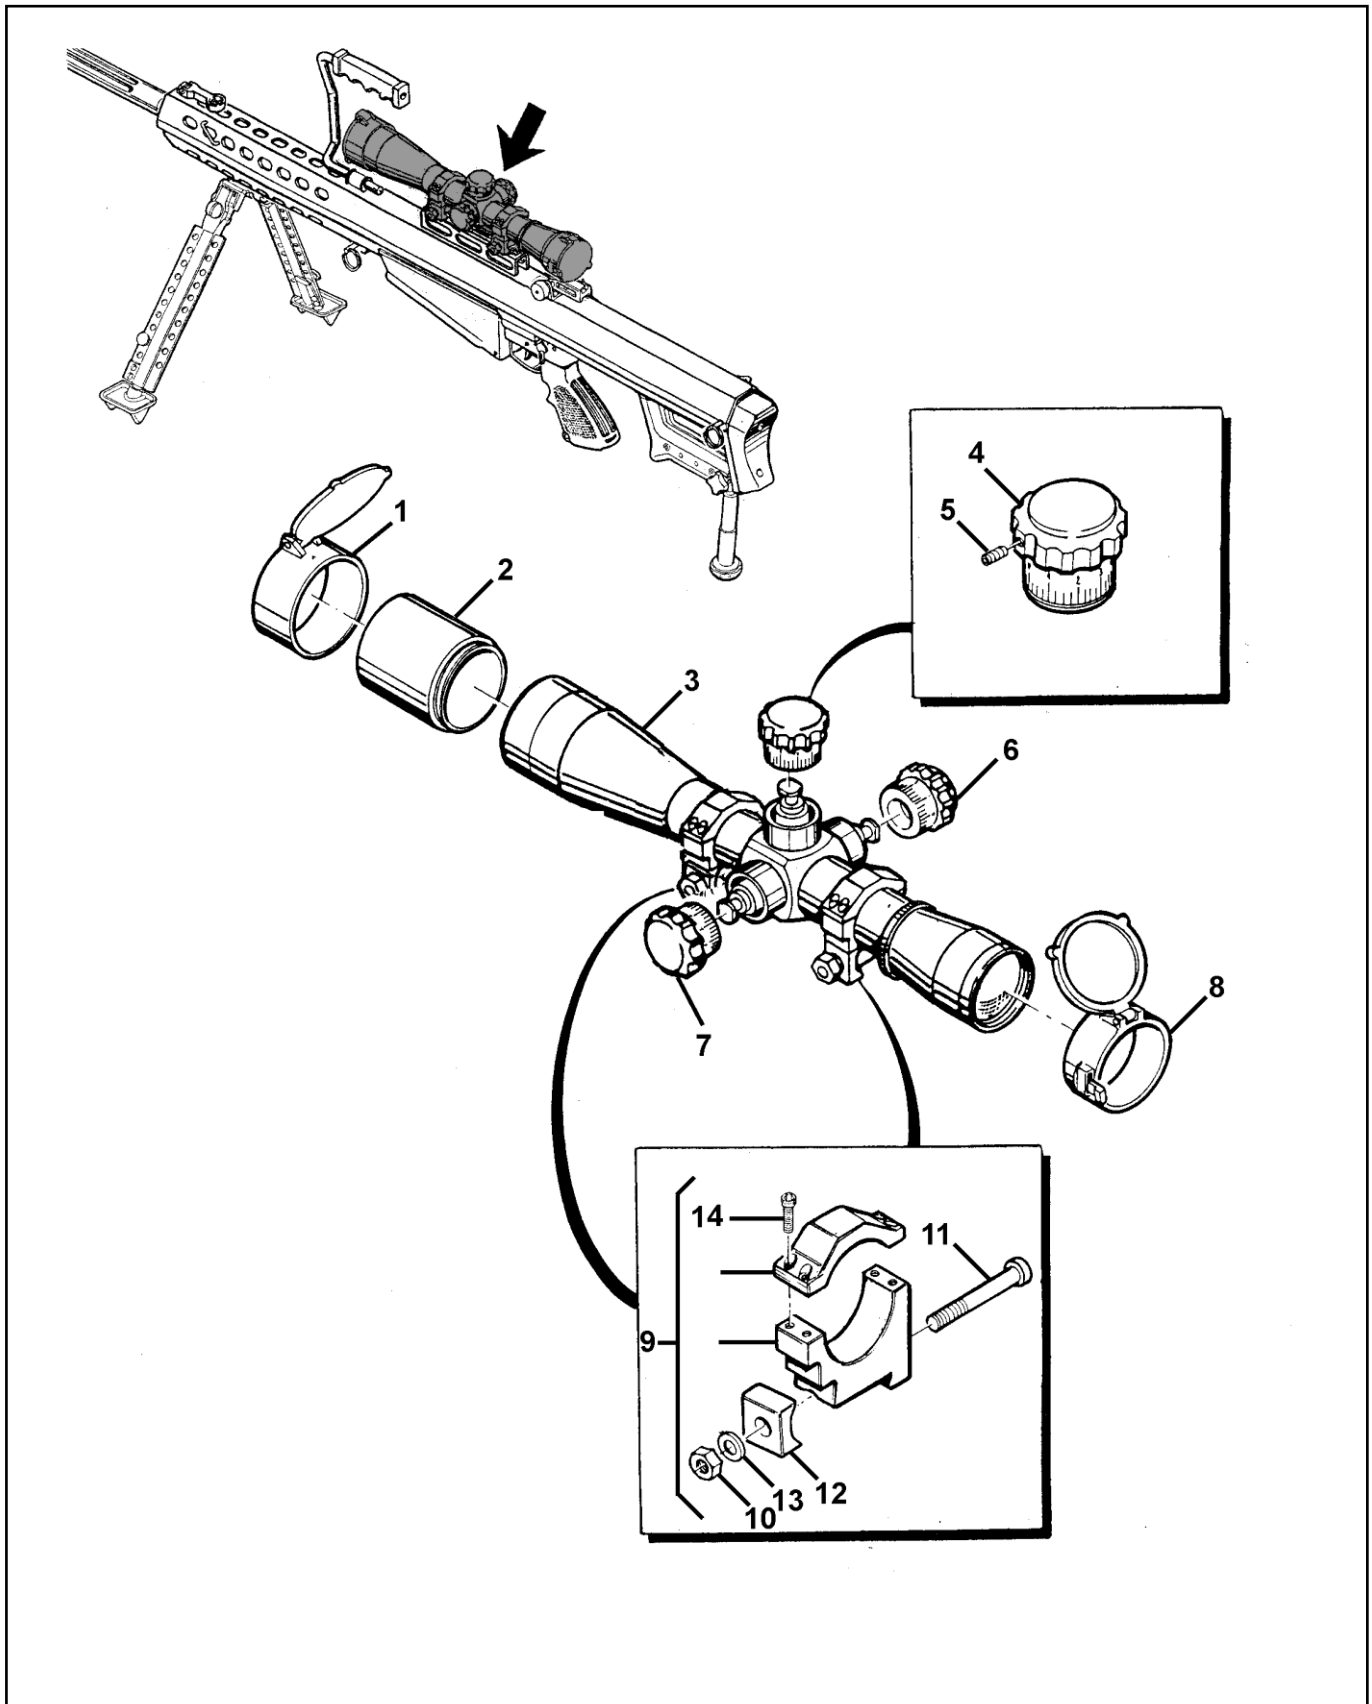

בלמ"ס
קטלוג חלקי חילוף – רובה צלפים בארט 0.5 משופר

תמונה: 4 - טלסקופ לאופולד x 10 - פרוק

בלמ"ס

קטלוג חלקי חילוף – רובה צלפים בארט 0.5 משופר

תמונה: 5 - כוונת קידמית ואחורית - פרוק

מספר חלק	מספר קטלוגי לצה"ל	מספר יצרן	קוד יצרן	שם החלק	כמות
1	1139-00016	1005-01-357-4806 82021	N-S-N01 0BT64	כוונת קדמית	1
10	1139-01225	82033	0BT64	בורג הידוק לוח מגבהים	1
11	1139-01926	82035	0BT64	מהדק	1
12	1139-01934	82034	0BT64	בורג לוח שנתות	1
13	1139-00083	5305-01-358-7302 82028	N-S-N01 0BT64	בורג צידוד כוונת אחורית	1
14	1139-00091	5360-01-358-3034 82029	N-S-N01 0BT64	דסקית בורג צידוד כוונת אחורית	1
15	1139-00113	5315-01-358-7370 82031 A10492383	N-S-N01 0BT64 39428	פין כפתור צידוד	1
16	1139-00105	5355-01-359-2593 82030 82064	N-S-N01 0BT64 0BT64	כפתור צידוד	1
17	1139-00067	5360-01-358-3033 82026	N-S-N01 0BT64	קפיץ כוונת אחורית	1
18	1139-00458	5315-01-358-7368	N-S-N01	טובלן כוונת אחורית	1
2	1139-00024	5360-01-358-3030 82022	N-S-N01 0BT64	קפיץ כוונת קדמית	1
3	1139-00040	5315-01-358-7369 82024	N-S-N01 0BT64	פין כוונת קידמית	1