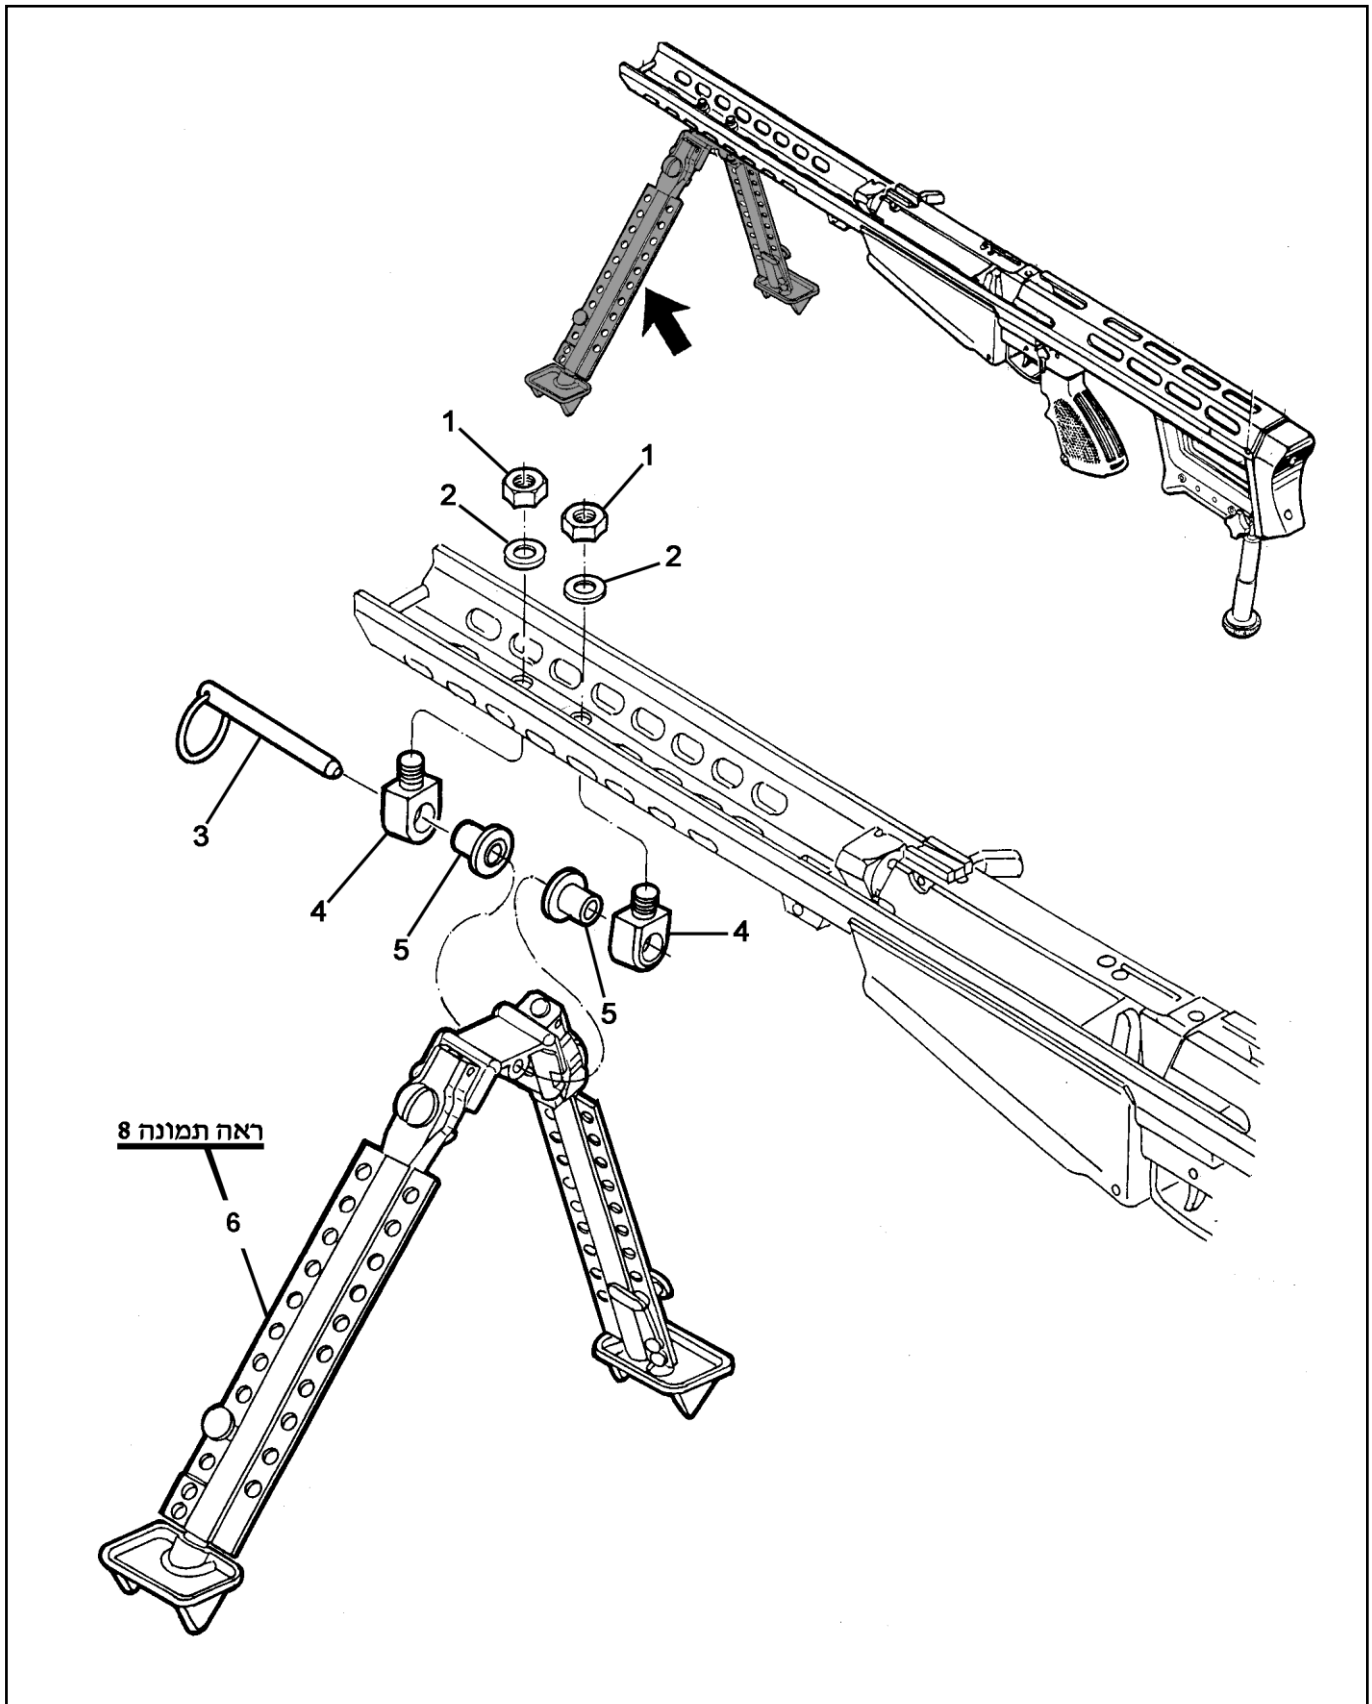

בלמ"ס
קטלוג חלקי חילוף – רובה צלפים בארט 0.5 משופר

תמונה: 7- דורגל (דגם חדש) - התקנה

בלמ"ס

קטלוג חלקי חילוף – רובה צלפים בארט 0.5 משופר

תמונה: 8- דורגל (דגם חדש) - פרוק

מספר חלק	מספר קטלוגי לצה"ל	מספר יצרן	קוד יצרן	שם החלק	כמות
1	1139-00261	5305-01-358-9710 82041	N-S-N01 0BT64	בורג דורגל	2
2	1139-01241	1005-01-465-5791 C82039 CSHS-82239	N-S-N01 0BT64 0BT64	רגל דורגל קצרה (עם עוקצים)	2
3	6349-46136	MS 35692-21	96906	אום בורג דורגל 3/8"	2
4	6662-00667	DIN 94-St	D8286	פין מפציל 202.5 x	2
5	1139-00040	5315-01-358-7369 82024	N-S-N01 0BT64	פין דורגל	2
6	1139-00458	5315-01-358-7368 82064	N-S-N01 0BT64	טובלן דורגל	2
7	1139-00067	5360-01-358-3033 82026	N-S-N01 0BT64	קפיץ דורגל	2
8	1139-00288	99028	0BT64	תושבת דורגל - דגם ב'	1