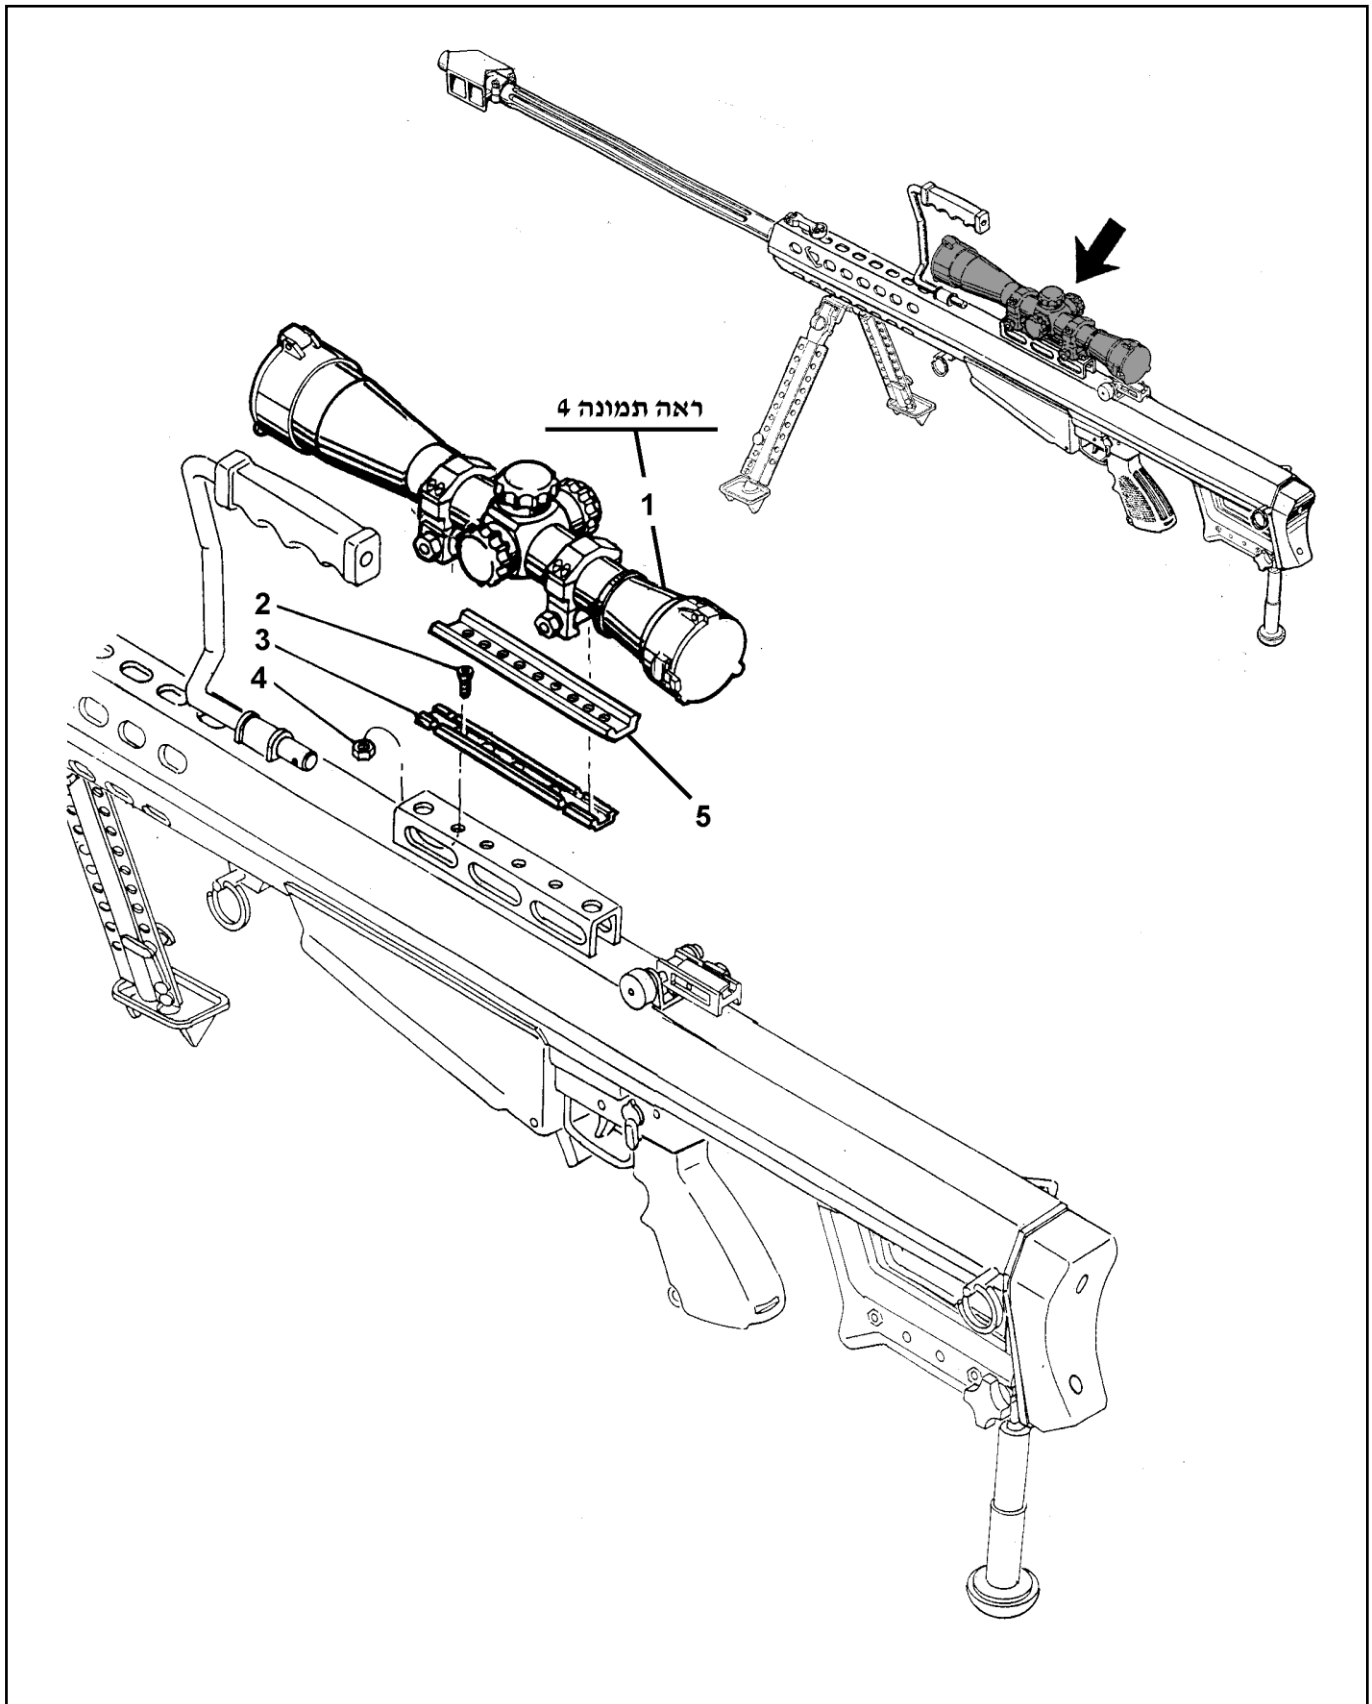

בלמ"ס
קטלוג חלקי חילוף – רובה צלפים בארט 0.5 משופר

תמונה: 3- טלסקופ לאופולד - מכלל

בלמ"ס
קטלוג חלקי חילוף – רובה צלפים בארט 0.5 משופר

תמונה: 4- טלסקופ לאופולד x 10 - פרוק

מספר חלק	מספר קטלוגי לצה"ל	מספר יצרן	קוד יצרן	שם החלק	כמות
1	1700-00234	170000234	I-MK	מכסה עוצמית	1
2				מרווח עוצמית	1
3	1000-83094	82123	0BT64	טלסקופ לאופולד x 10	1
4	1631-10083	41992	010B4E9	כפתור שנתית הגבהה	1
5	1700-00404			בורג הידוק	3
6	1631-10075	41991	0BT64	כפתור שנתות	1
7	1631-10067	41990	0BT64	כפתור פוקוס	1
8	1700-00242			מכסה עינית	1
9	1139-00946	A3082124	0BT64	טבעות טלסקופ - מכלל	2
10	0116-88497	MS 35691-1	96906	אום הידוק	1
11	1139-00920	4577 - אפיון		בורג הידוק מתאם טלסקופ + דיסקית ואום	1
12	1139-00997	4753 - אפיון		חבק תחתי	1