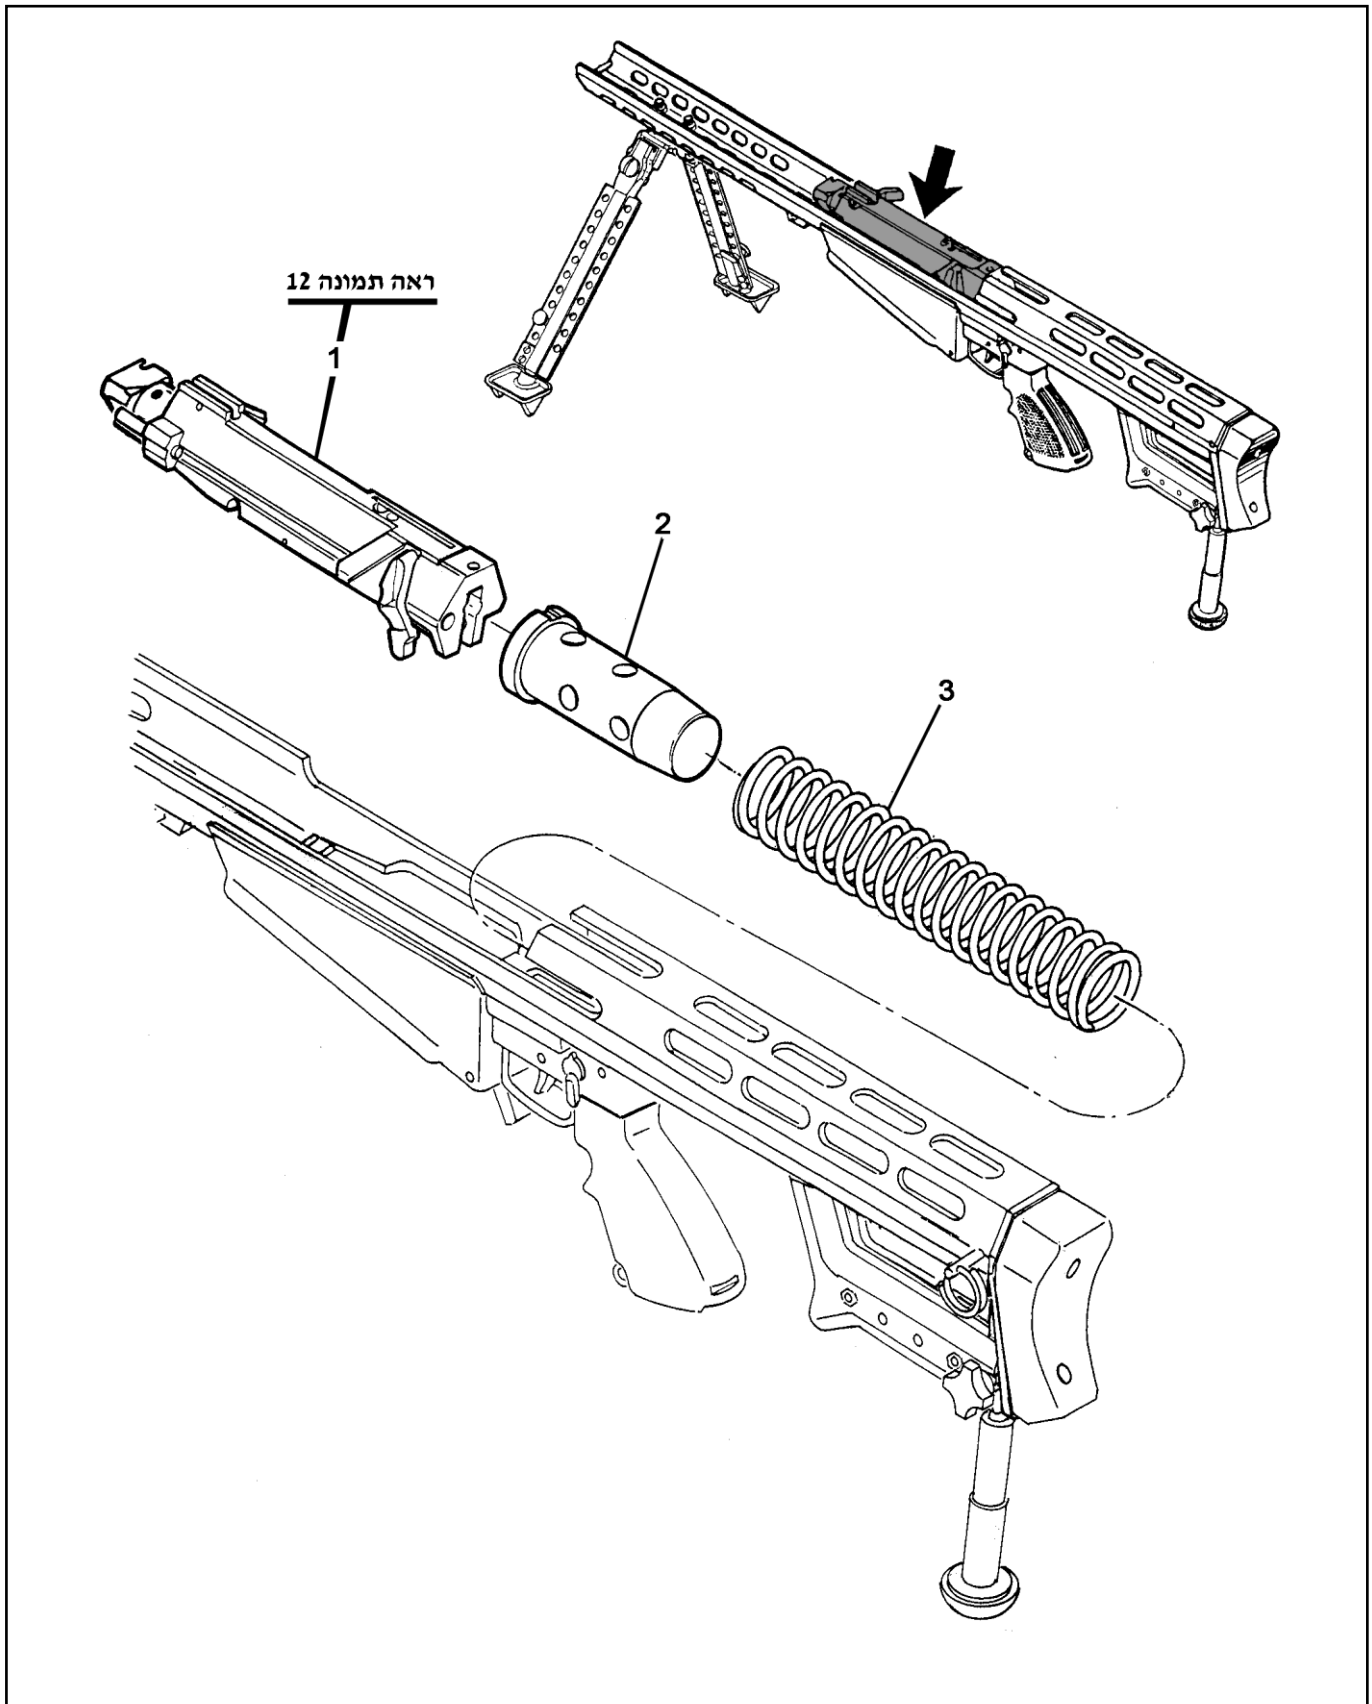

בלמ"ס
קטלוג חלקי חילוף – רובה צלפים בארט 0.5 משופר

תמונה : 11- מכלול מחלק בלם וקפיץ מחזיר - מכלל

בלמ"ס

קטלוג חלקי חילוף – רובה צלפים בארט 0.5 משופר

תמונה: 12 - מחלק - פרוק

מספר חלק	מספר קטלוגי לצה"ל	מספר יצרן	קוד יצרן	שם החלק	כמות
1	1139-00822	1005-01-415-3868 82106	N-S-N01 0BT64	מחלץ	1
10	1139-00610	5315-01-358-7373 82082 A0492383	N-S-N01 0BT64 39428	פין קפיץ מוביל בריח, פין מפלט	2
11	1139-00890	5360-01-358-3037 82084	N-S-N01 0BT64	קפיץ תפס בריח	1
12	1139-00628	5340-01-359-0073 82083	N-S-N01 0BT64	תפס בריח	1
13	1139-00636	5315-01-359-1068 82085 A47290145	N-S-N01 0BT64 39428	פין תפס בריח	1
14	1139-00270	5305-01-415-5082 82043	N-S-N01 0BT64	בורג בריח	1
15	1139-00725	3600481000 82094	000001 0BT64	פין עצר נוקר, דוקרן, דרוך	3
16	1139-00652	1005-01-360-7105 82087	N-S-N01 0BT64	קפיץ מאיץ	1
17	1139-00741	1005-01-357-5898 82096	N-S-N01 0BT64	פין נוקר	2
18	1139-00660	1005-01-360-7106 82188	N-S-N01 0BT64	מוט מאיץ	1
19	1139-00687	5360-01-358-3040 82090	N-S-N01 0BT64	קפיץ דוקרן	1
2	1139-00849	1005-01-357-4805 82108	N-S-N01 0BT64	טובלן מחלץ	1