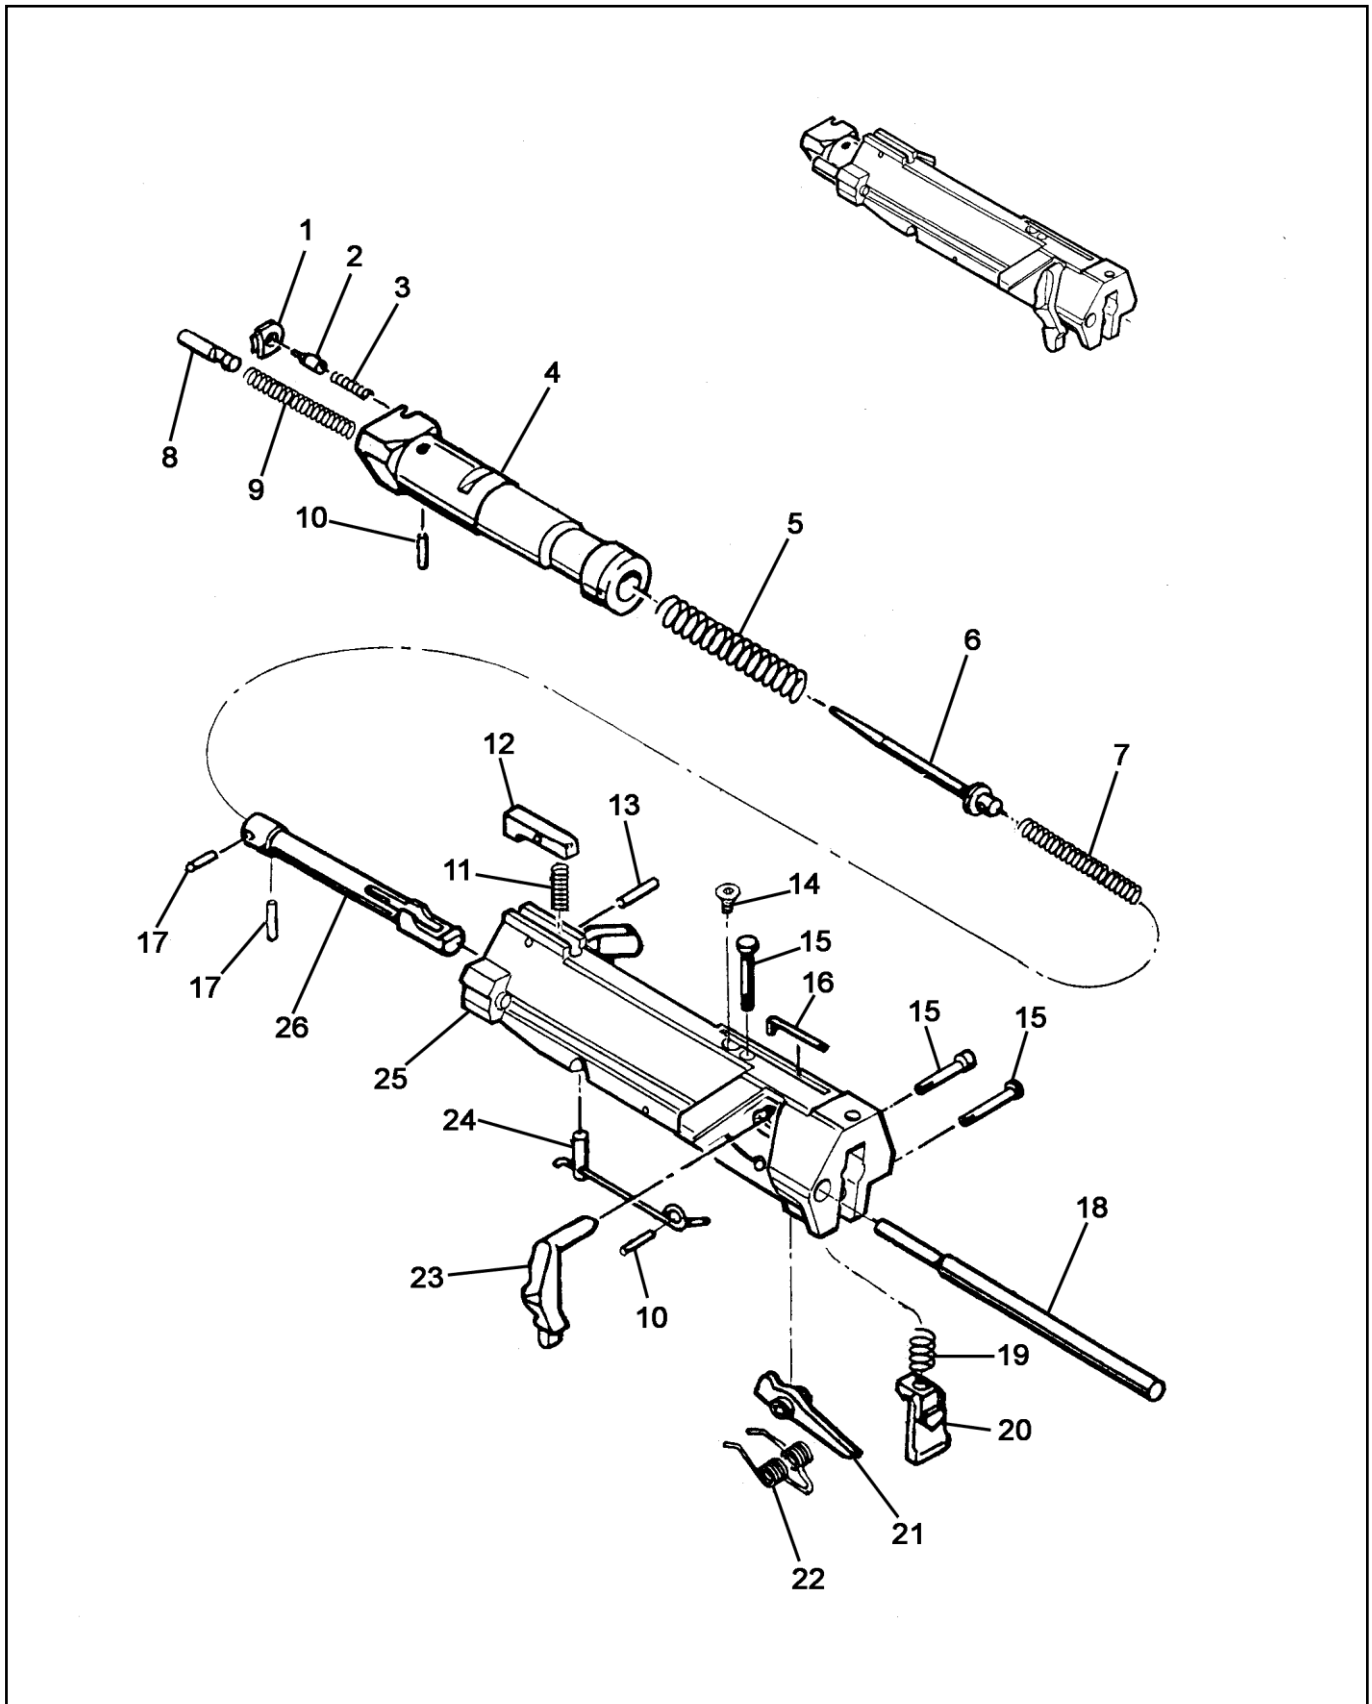

בלמ"ס
קטלוג חלקי חילוף – רובה צלפים בארט 0.5 משופר

תמונה: 12 - מחלק - פרוק

בלמ"ס

קטלוג חלקי חילוף – רובה צלפים בארט 0.5 משופר

תמונה: 13- מכלול הדק וידית אחיזה - פרוק

מספר חלק	מספר קטלוגי לצה"ל	מספר יצרן	קוד יצרן	שם החלק	כמות
1	1139-00555	1005-01-360-1932 82074A	N-S-N01 0BT64	מוט העברה - מכלל	1
10	1139-00350	5305-01-358-7306 82052 A54191792	N-S-N01 0BT64 39428	בורג ידית אחיזה	1
11	1139-00377	82054-1	0BT64	ניצרה	1
12	1139-00482	5360-01-358-3042 82067	N-S-N01 0BT64	קפיץ תפס מחסנית	1
13	1139-00474	1005-01-360-1930 82066	N-S-N01 0BT64	תפס מחסנית	1
14	1139-00490	5315-01-358-7372 82068	N-S-N01 0BT64	פין תפס מחסנית	1
15	1139-00504	82069-1	0BT64	הדק	1
16	1139-00547	5360-01-358-7392 82073	N-S-N01 0BT64	קפיץ מפסק קשר	1
17	1139-00580	5315-01-358-8821 82077	N-S-N01 0BT64	פין מוט העברה	1
18	1139-00571	5315-01-359-6520 82076	N-S-N01 0BT64	עצר מוט העברה	1
19	1139-00563	5360-01-359-3200 82075	N-S-N01 0BT64	קפיץ מוט העברה	1
2	1139-00075	1005-01-360-1933 82074	N-S-N01 0BT64	מוט העברה	1