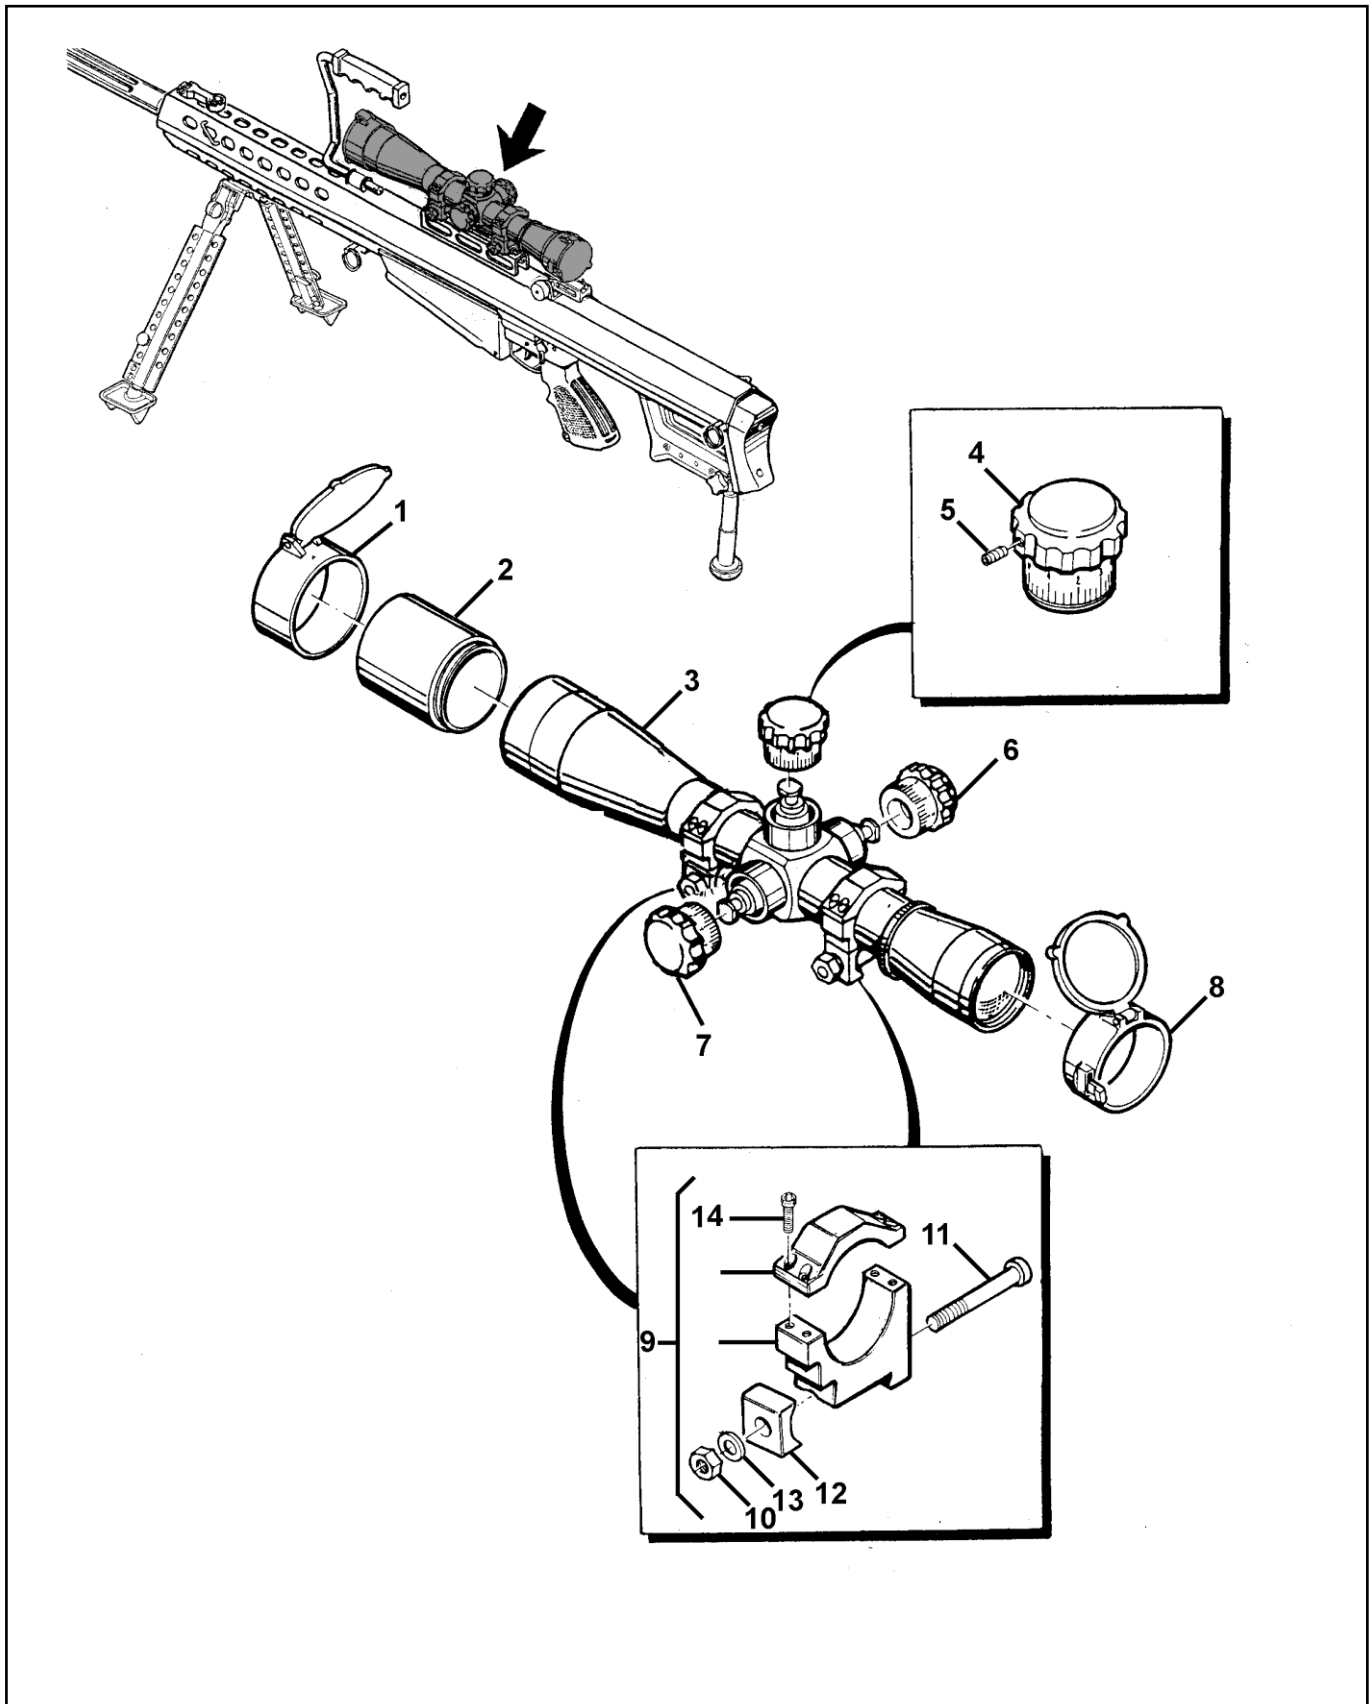

בלמ"ס
קטלוג חלקי חילוף – רובה צלפים בארט 0.5 משופר

תמונה: 4- טלסקופ לאופולד x 10 - פרוק

מספר חלק	מספר קטלוגי לצה"ל	מספר יצרן	קוד יצרן	שם החלק	כמות
1	1700-00234	170000234	I-MK	מכסה עוצמית	1
2				מרווח עוצמית	1
3	1000-83094	82123	0BT64	טלסקופ לאופולד x 10	1
4	1631-10083	41992	010B4E9	כפתור שנתית הגבהה	1
5	1700-00404			בורג הידוק	3
6	1631-10075	41991	0BT64	כפתור שנתות	1
7	1631-10067	41990	0BT64	כפתור פוקוס	1
8	1700-00242			מכסה עינית	1
9	1139-00946	A3082124	0BT64	טבעות טלסקופ - מכלל	2
10	0116-88497	MS 35691-1	96906	אום הידוק	1
11	1139-00920	4577 - אפיון		בורג הידוק מתאם טלסקופ + דיסקית ואום	1
12	1139-00997	4753 - אפיון		חבק תחתי	1

בלמ"ס
קטלוג חלקי חילוף – רובה צלפים בארט 0.5 משופר

תמונה: 4- טלסקופ לאופולד x 10 - פרוק