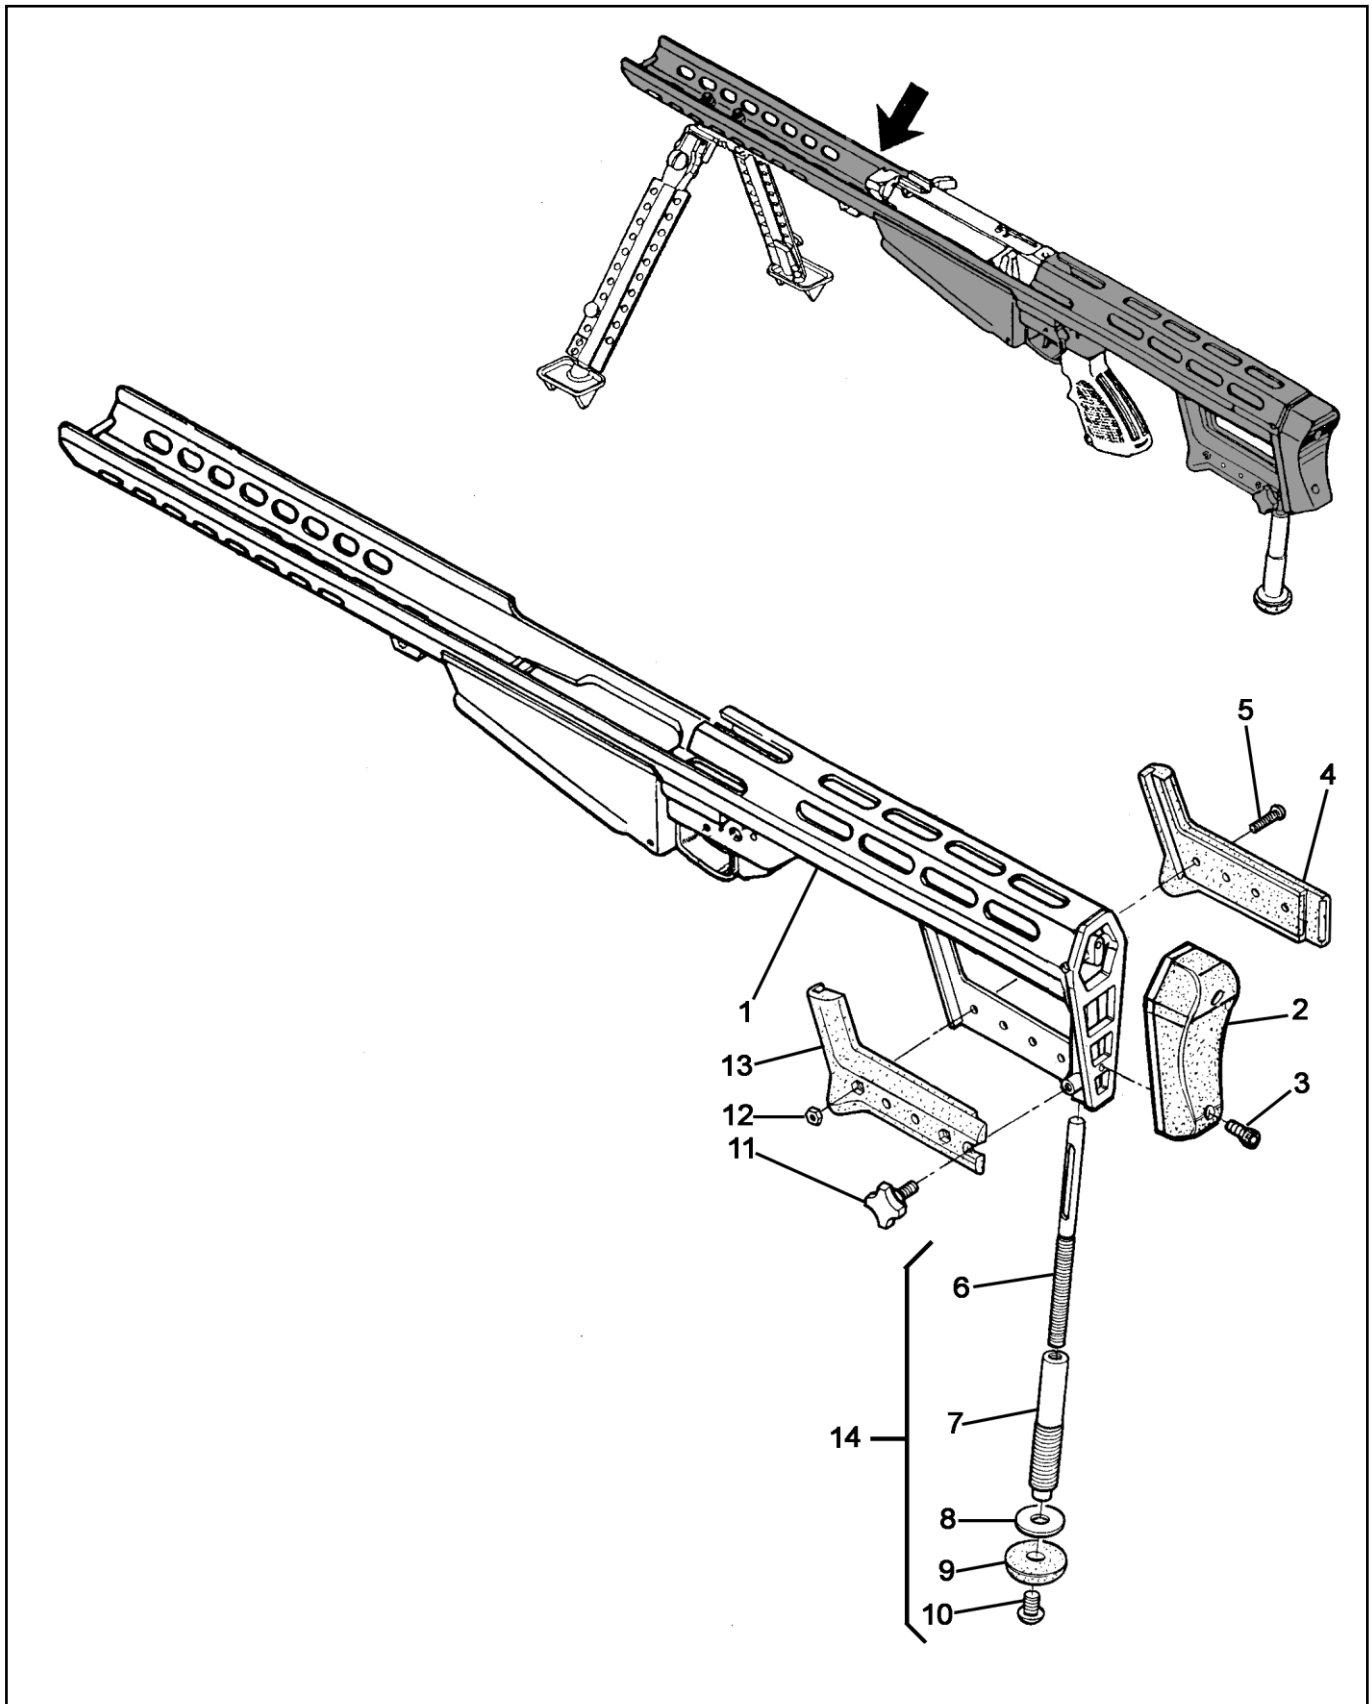

בלמ"ס
קטלוג חלקי חילוף – רובה צלפים בארט 0.5 משופר

תמונה : 14- גוף תחתון - פרוק

בלמ"ס

קטלוג חלקי חילוף – רובה צלפים בארט 0.5 משופר

תמונה: 15- מכלול קפיץ קנה - פרוק

מספר חלק	מספר קטלוגי לצה"ל	מספר יצרן	קוד יצרן	שם החלק	כמות
1	1139-00440	5305-01-277-5900 82063 91376A532	N-S-N01 0BT64 3A054	בורג קפיץ קנה	4
2	1139-00431	5360-01-359-3201 C82062	N-S-N01 0BT64	קפיץ קנה	2
3	1139-00423	1005-01-360-1929 82061	N-S-N01 0BT64	תושבת קנה	1