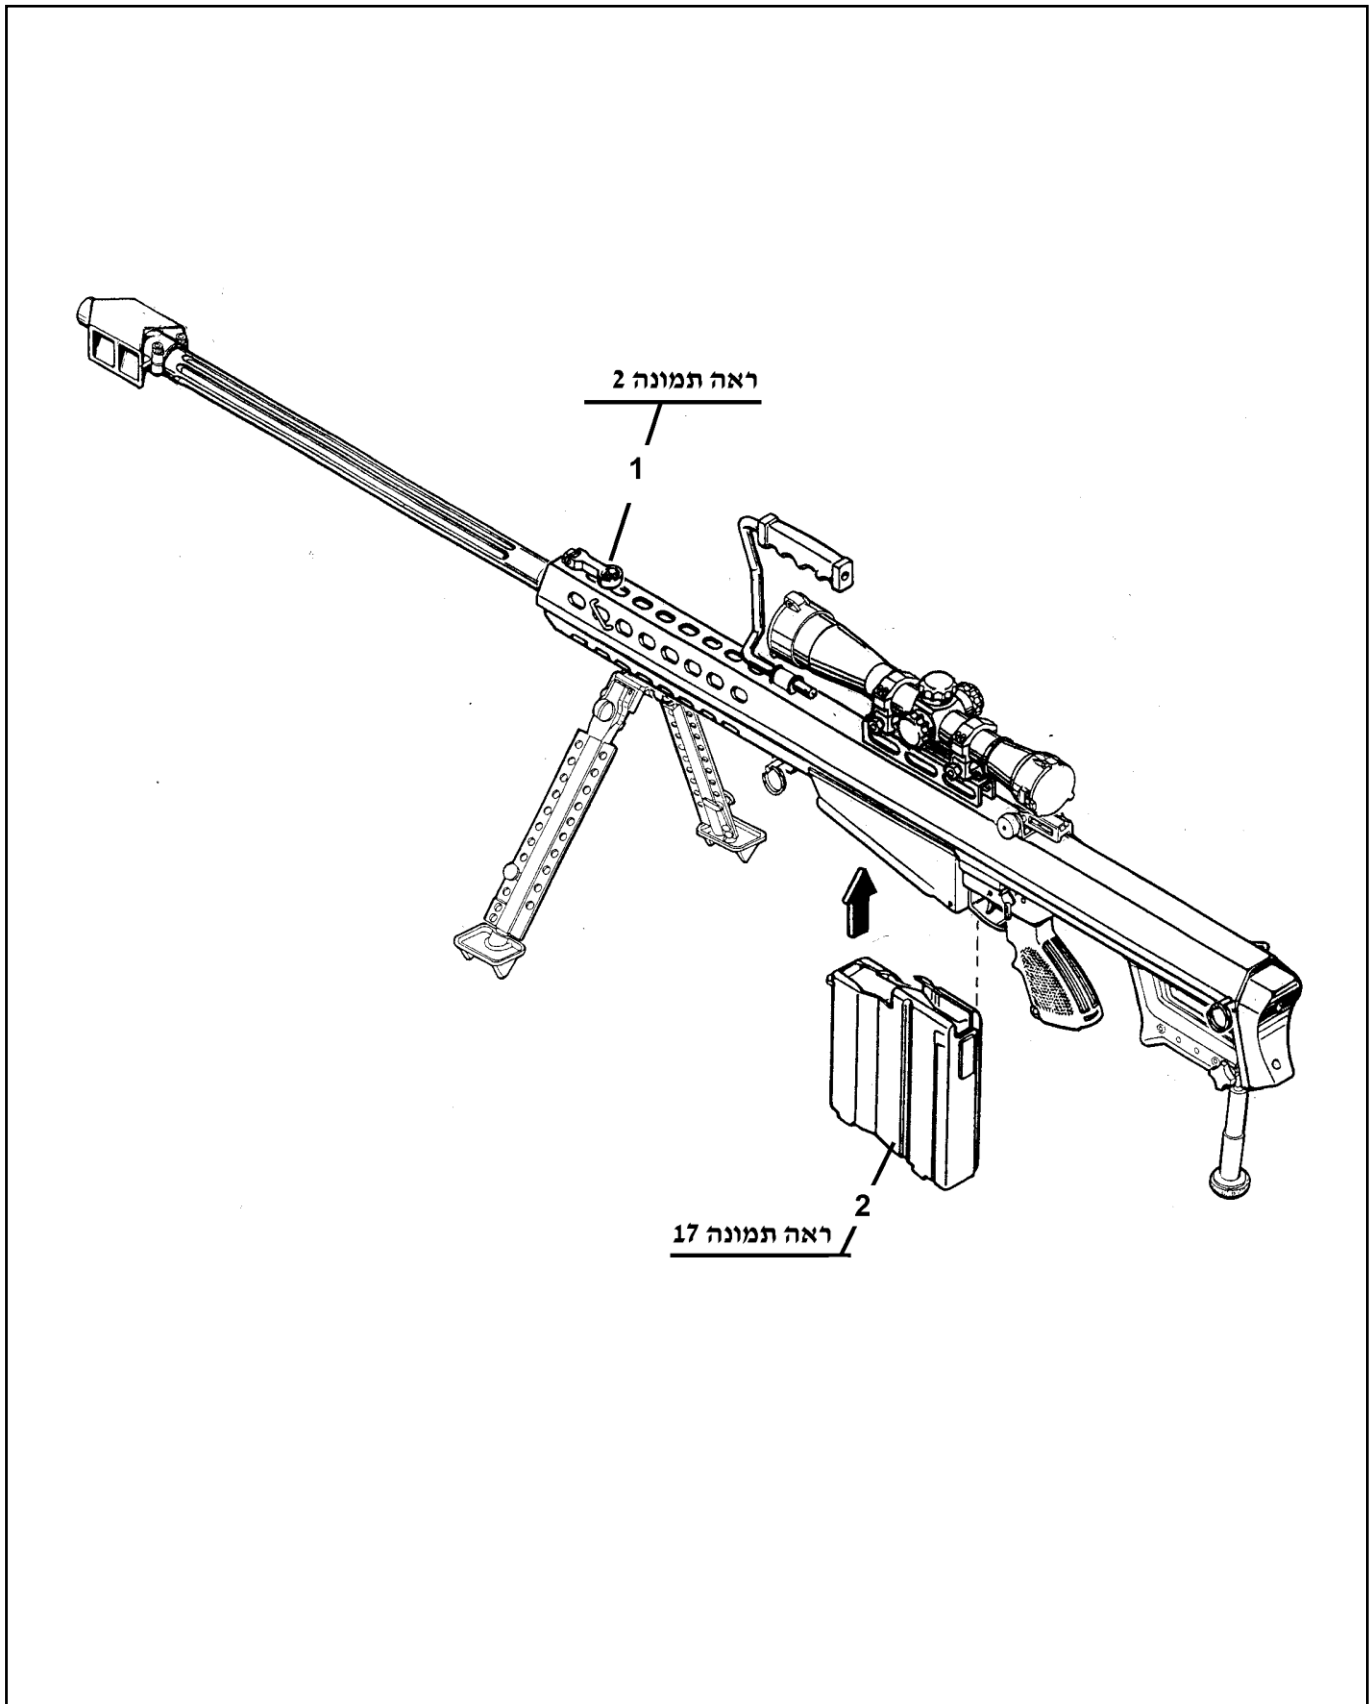

בלמ"ס

קטלוג חלקי חילוף – רובה צלפים בארט 0.5 משופר

תמונה: 1- רובה צלפים BARRETT 0.5" - מראה כללי

מספר חלק	מספר קטלוגי לצה"ל	מספר יצרן	קוד יצרן	שם החלק	כמות
1	1000-15005	82-A1M 1005-01-340-9519	0BT64 N-S-N01	רובה צלפים "BARRETT 0.5"	1
2	1239-78900	1005-01-358-1342 C82116	N-S-N01 0BT64	מחסנית - מכלל	1

בלמ"ס
קטלוג חלקי חילוף – רובה צלפים בארט 0.5 משופר

תמונה: 1- רובה צלפים BARRETT 0.5" - מראה כללי