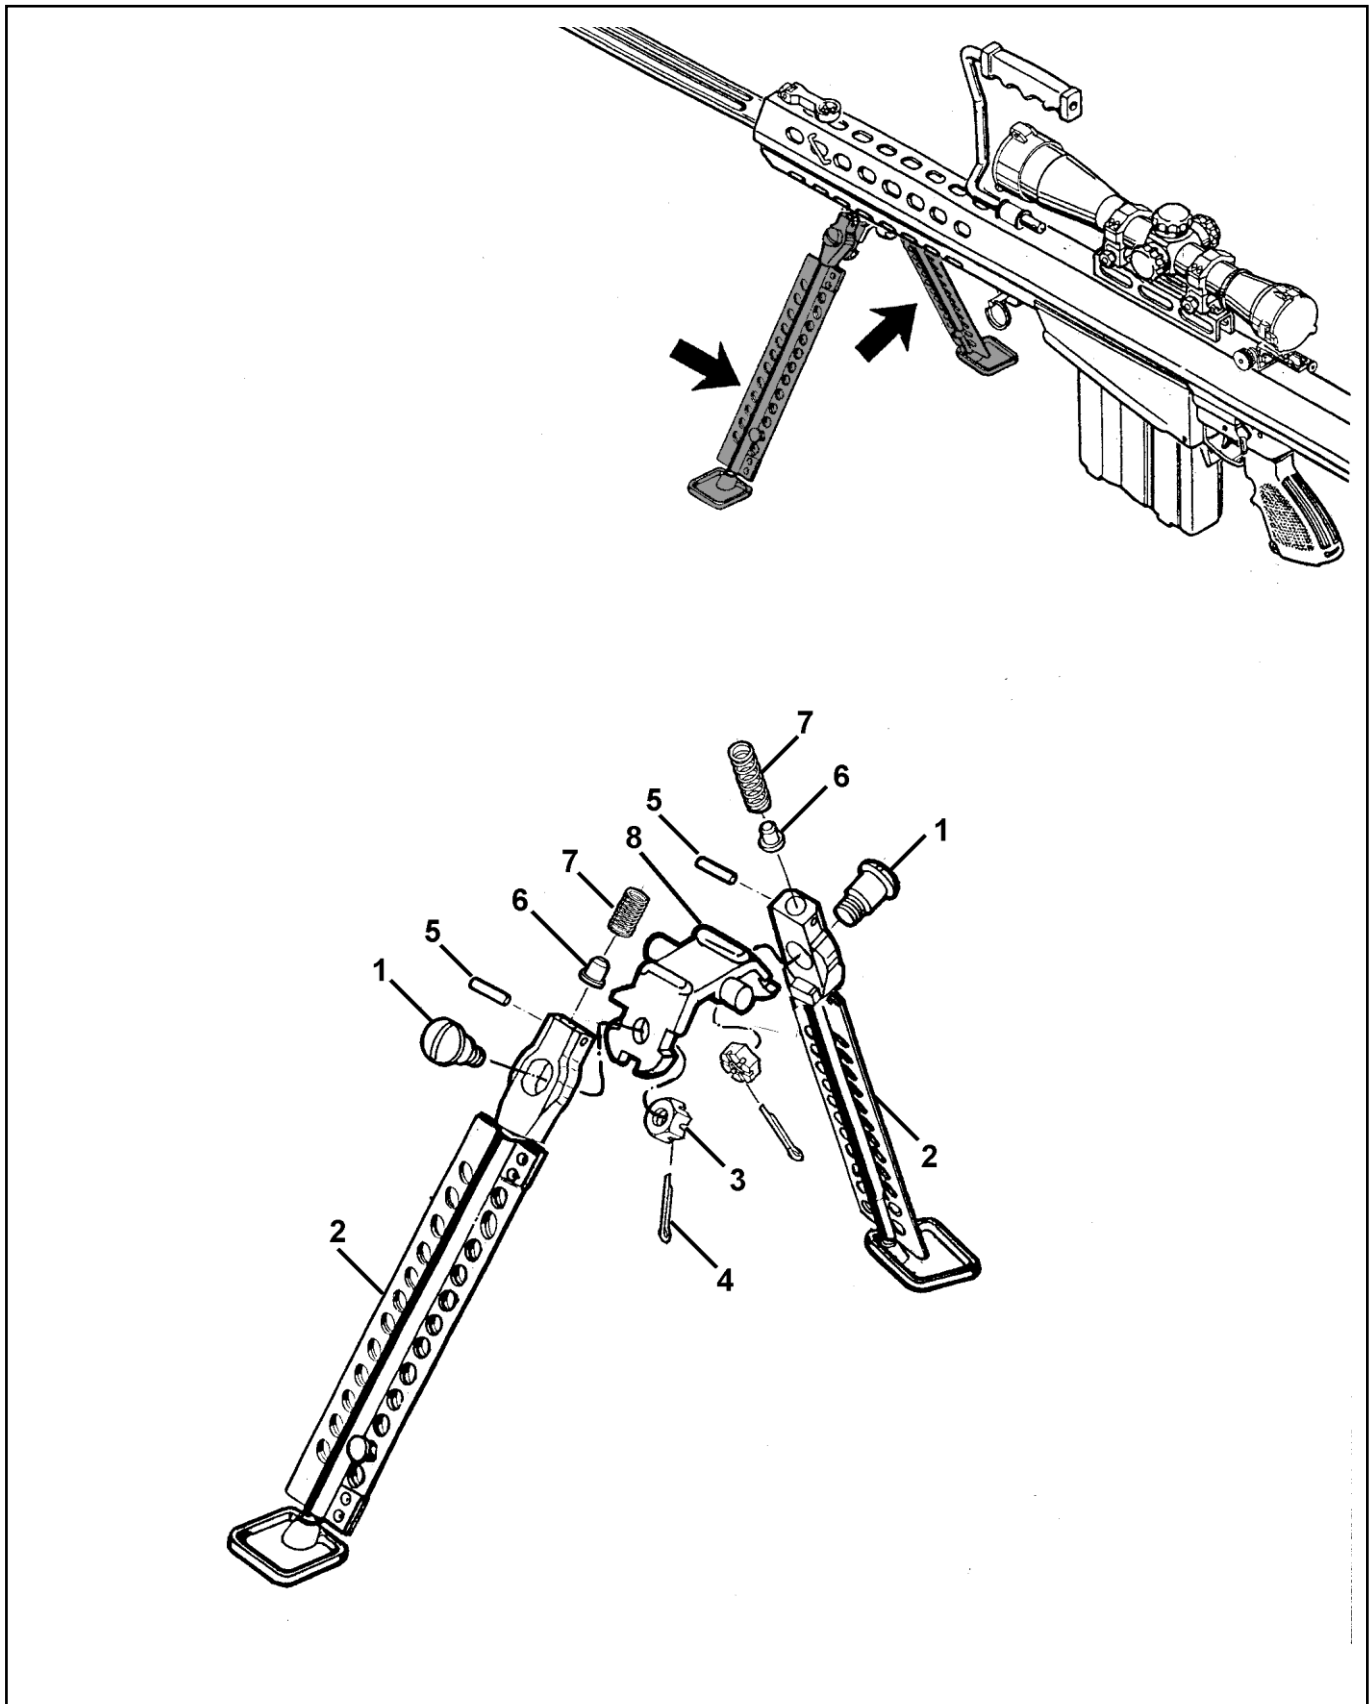

בלמ"ס
קטלוג חלקי חילוף – רובה צלפים בארט 0.5 משופר

תמונה : 10- דורגל (דגם ישן) - פרוק

בלמ"ס

קטלוג חלקי חילוף – רובה צלפים בארט 0.5 משופר

תמונה: 11- מכלול מחלק בלם וקפיץ מחזיר - מכלל

מספר חלק	מספר קטלוגי לצה"ל	מספר יצרן	קוד יצרן	שם החלק	כמות
1	1139-00598	1005-01-357-8165 82078C	N-S-N01 0BT64	מחלק - מכלל	1
2	1139-00865	1005-01-358-7873 82110	N-S-N01 0BT64	בלם	1
3	1139-00857	5360-01-359-2751 82109	N-S-N01 0BT64	קפיץ מחזיר	1