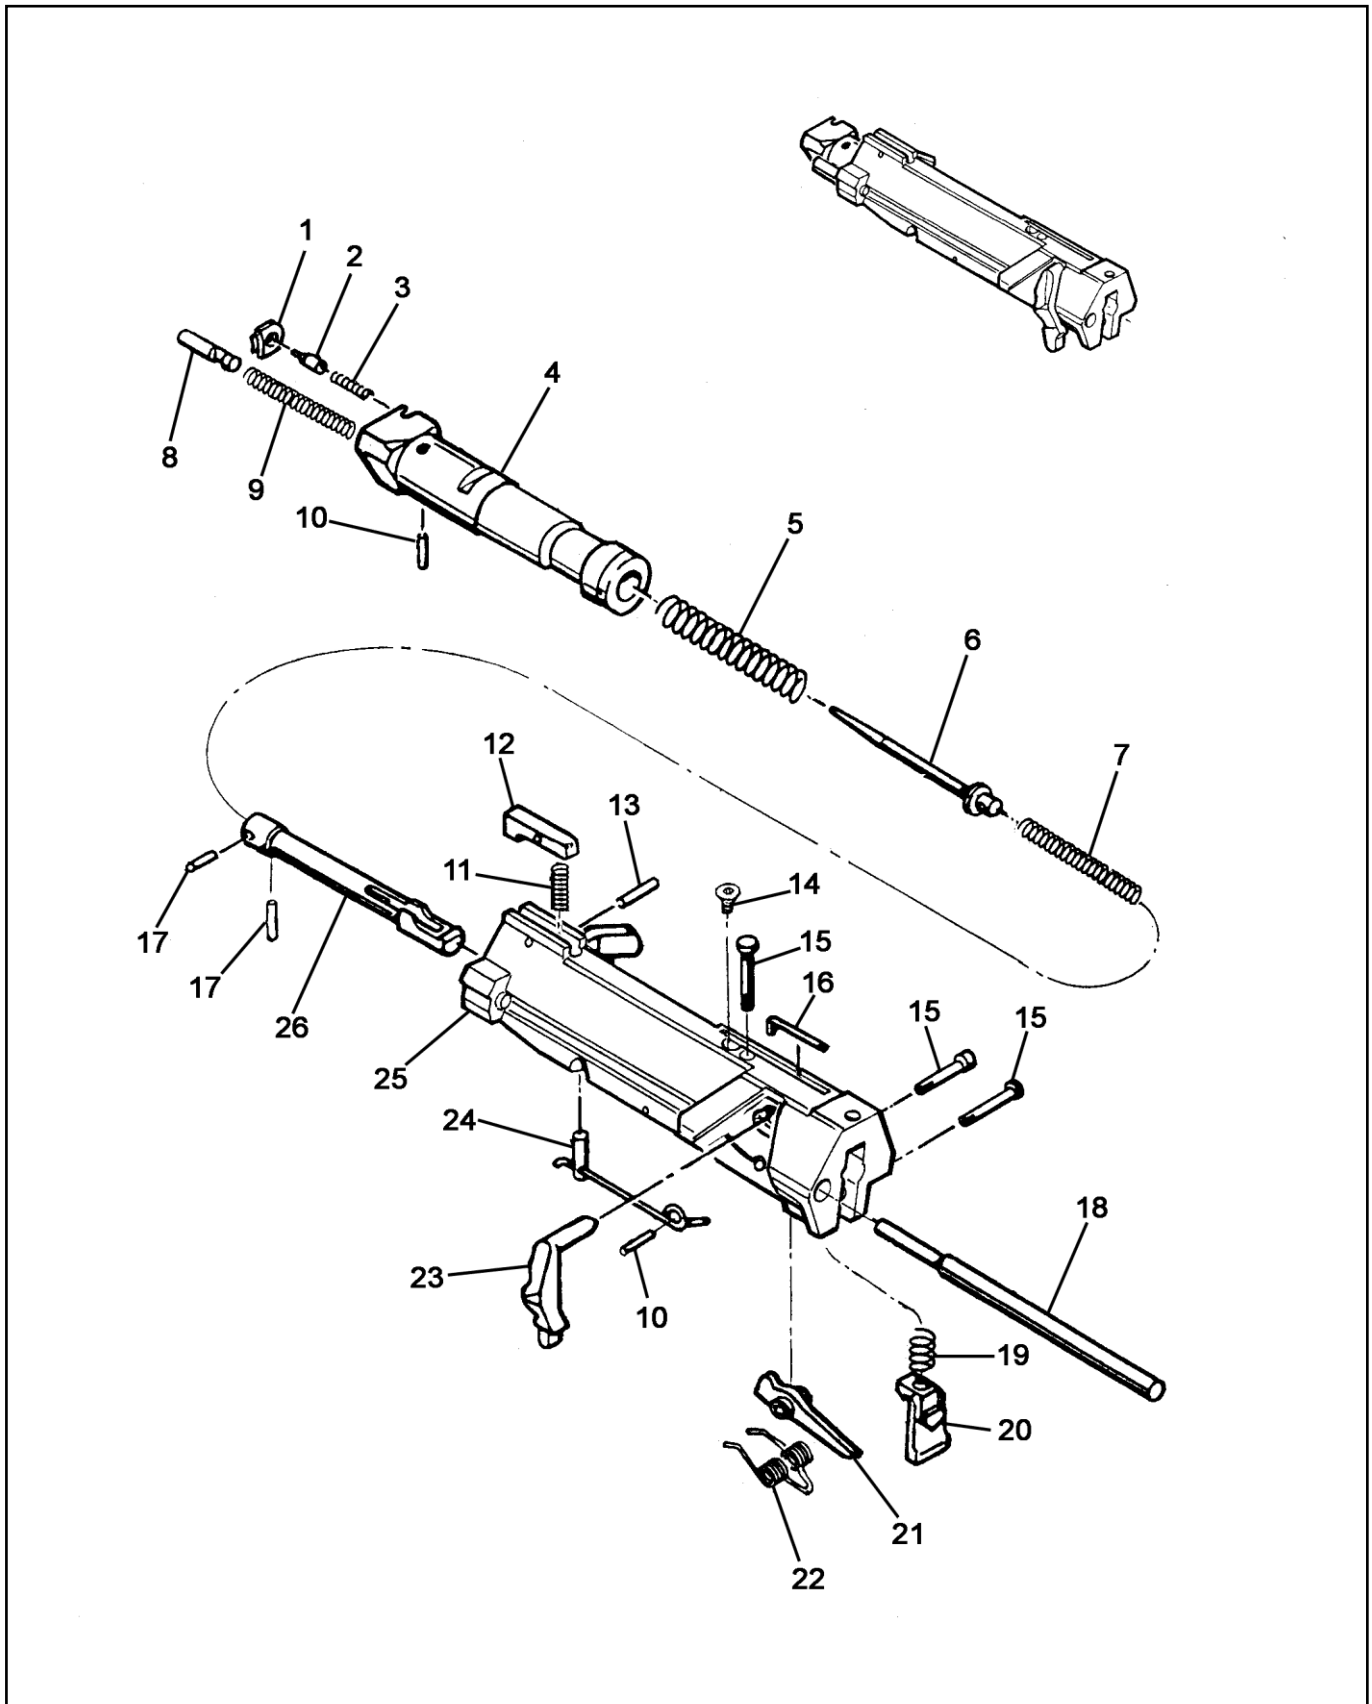

בלמ"ס
קטלוג חלקי חילוף – רובה צלפים בארט 0.5 משופר

תמונה: 12 - מחלק - פרוק

בלמ"ס

קטלוג חלקי חילוף – רובה צלפים בארט 0.5 משופר

תמונה: 12- מחלק - פרוק

כמות	שם החלק	קוד יצרן	מספר יצרן	מספר קטלוגי לצה"ל	מספר חלק
1	קפיץ מאריץ נוקר	N-S-N01 0BT64	5360-01-358-7909 82098	1139-00768	7
1	מפלט	N-S-N01 0BT64	1005-01-357-4804 82103	1139-00806	8
1	קפיץ מפלט	N-S-N01 0BT64	5360-01-358-3038 82104	1139-00814	9