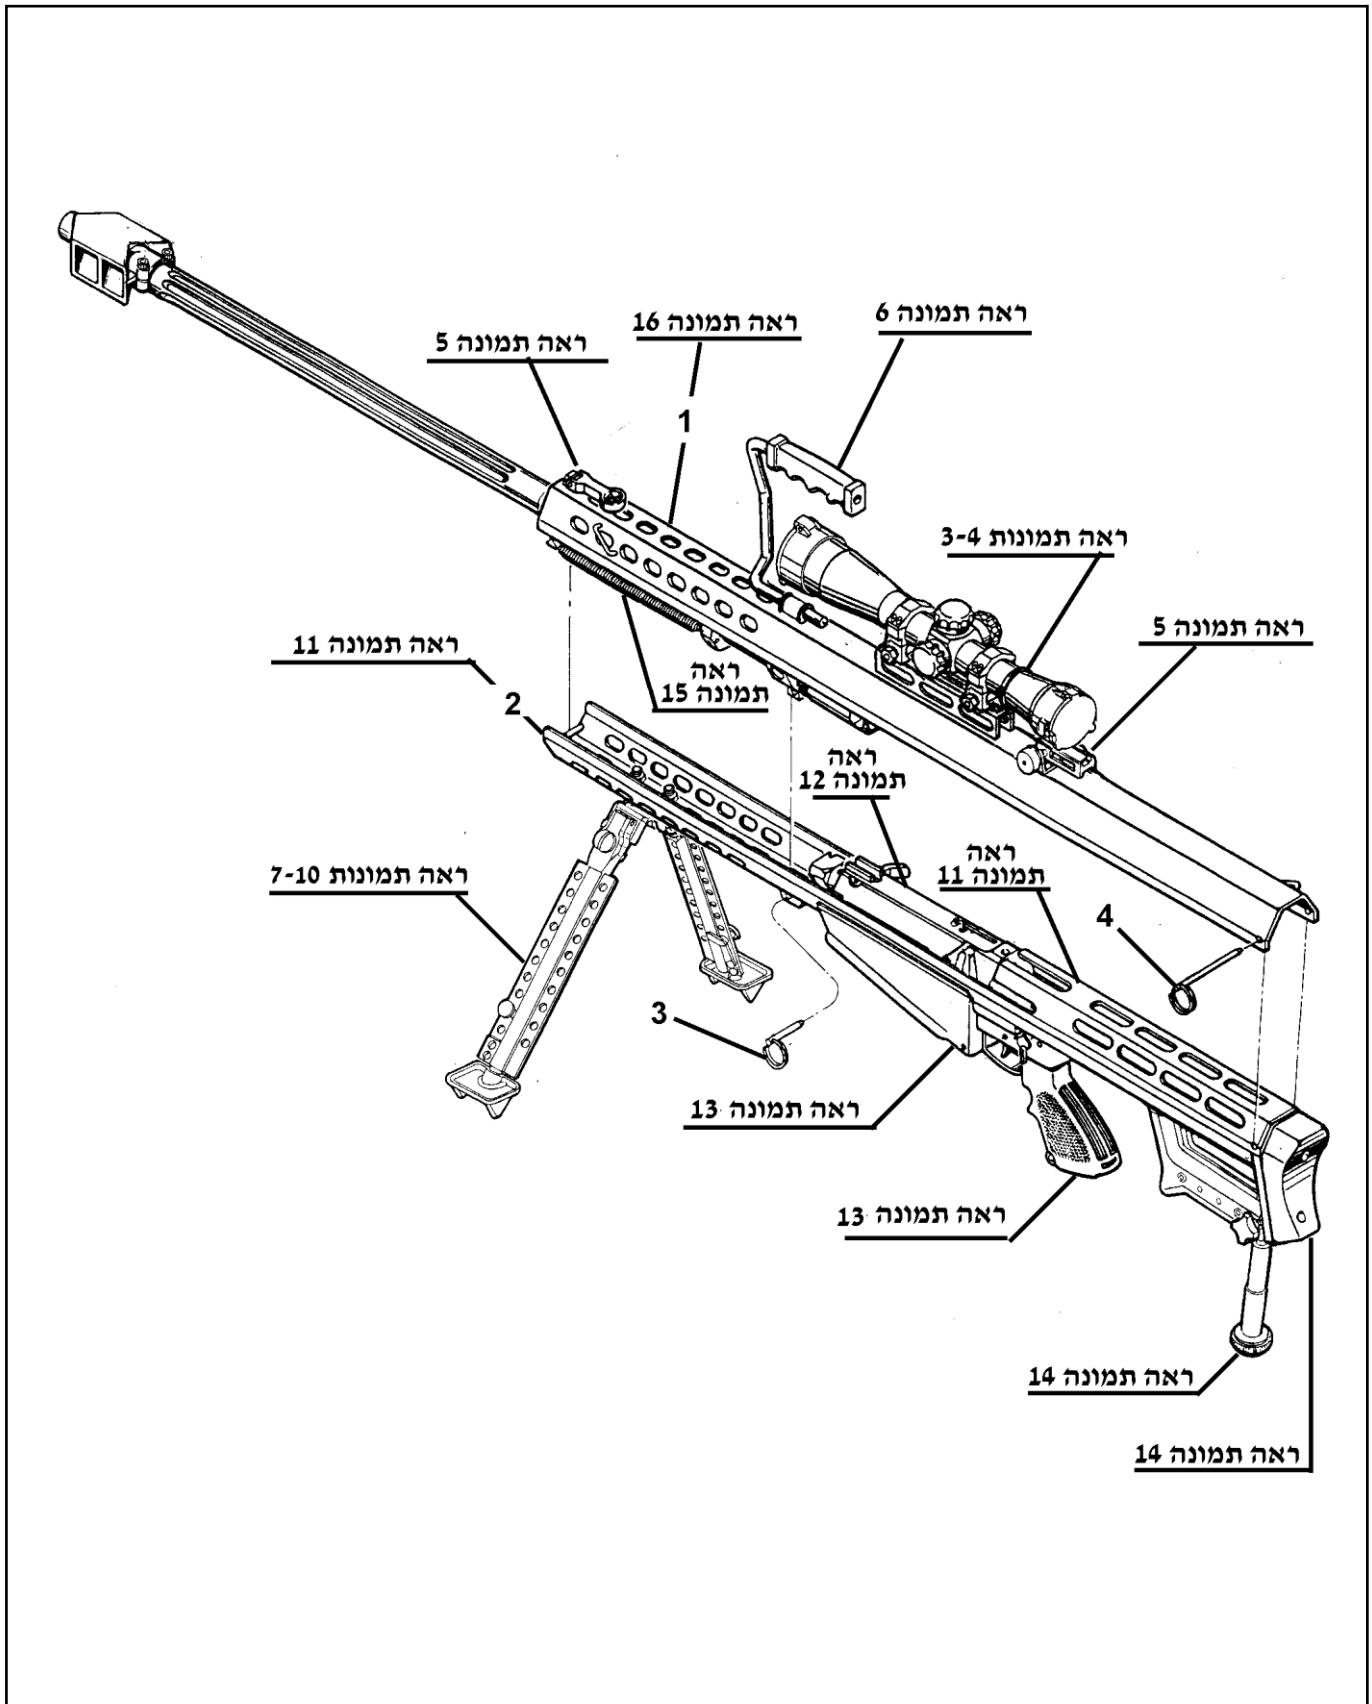

בלמ"ס
קטלוג חלקי חילוף – רובה צלפים בארט 0.5 משופר

תמונה : 2 - 002

בלמ"ס

קטלוג חלקי חילוף – רובה צלפים בארט 0.5 משופר

תמונה: 3- טלסקופ לאופולד - מכלל

מספר חלק	מספר קטלוגי לצה"ל	מספר יצרן	קוד יצרן	שם החלק	כמות
1	1000-83094	82123	0BT64	טלסקופ לאופולד 10x - מכלל	1
2	1139-00148	5305-01-358-7788 82131	N-S-N01 0BT64	ברגי בסיס מתאם	4
3	1139-00130	1005-01-358-9717 82130	N-S-N01 0BT64	מסילת מתאם לטלסקופ דגם א'	1
4	1139-00954 6319-45554	5310-01-359-2589 82131	N-S-N01 0BT64	אום בסיס מתאם	1
5	2888-89872	36000504400	0BT64	מסילת מתאם לטלסקופ (ארוכה ב- 12.5 מ"מ) דגם ב'	1