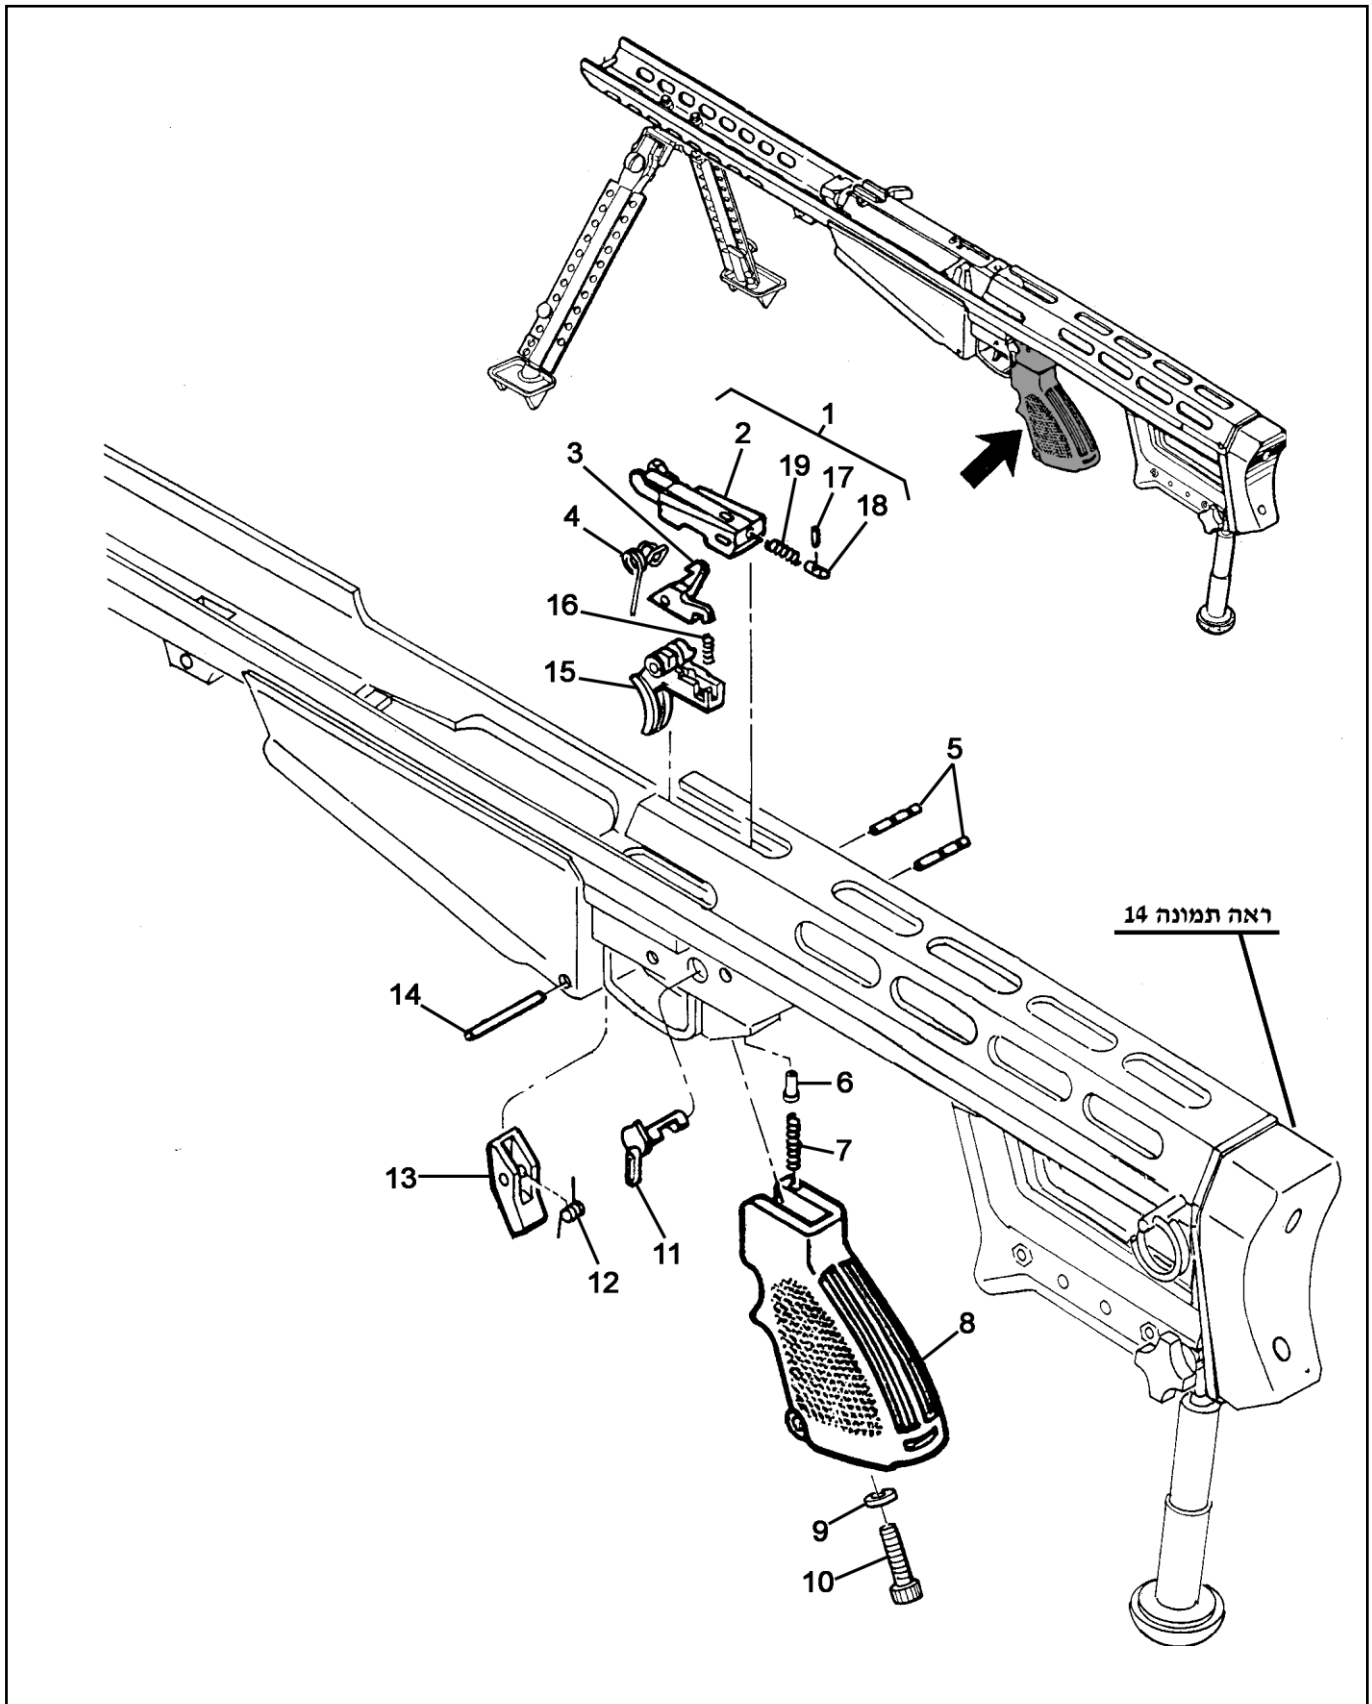

בלמ"ס
קטלוג חלקי חילוף – רובה צלפים בארט 0.5 משופר

תמונה: 13 - מכלול הדק וידית אחיזה - פרוק

בלמ"ס

קטלוג חלקי חילוף – רובה צלפים בארט 0.5 משופר

תמונה: 14- גוף תחתון - פרוק

מספר חלק	מספר קטלוגי לצה"ל	מספר יצרן	קוד יצרן	שם החלק	כמות
1		1005-01-360-0346 82000C	N-S-N01 0BT64	גוף תחתון	1
2	1139-00326	1005-01-358-7874 82037	N-S-N01 0BT64	כרית רתע	1
3	1139-00334	5305-01-286-9783 82038 A24091252	N-S-N01 0BT64 39428	בורג כרית רתע	2
4	1139-01047	82162	0BT64	לחי ידית אחיזה אחורי ימני	1
5	1139-01063	82164	0BT64	בורג לחי ידית אחיזה אחורי	1
6	1139-01101	82226	0BT64	בורג ההגבה חד רגל	1
7	1139-01110	82227	0BT64	קולר בורג ההגבה חד רגל	1
8	1139-01128	82228	0BT64	דיסקית תמיכה תושבת רגל גומי	1
9	1139-01136	82229	0BT64	תושבת רגל גומי	1
10	1139-01144	82230	0BT64	בורג חיבור תושבת רגל גומי	1
11	1139-01098	82225	0BT64	בורג הידוק חד רגל	1
12	1139-01080	82165	0BT64	אוס בורג לחי ידית	1