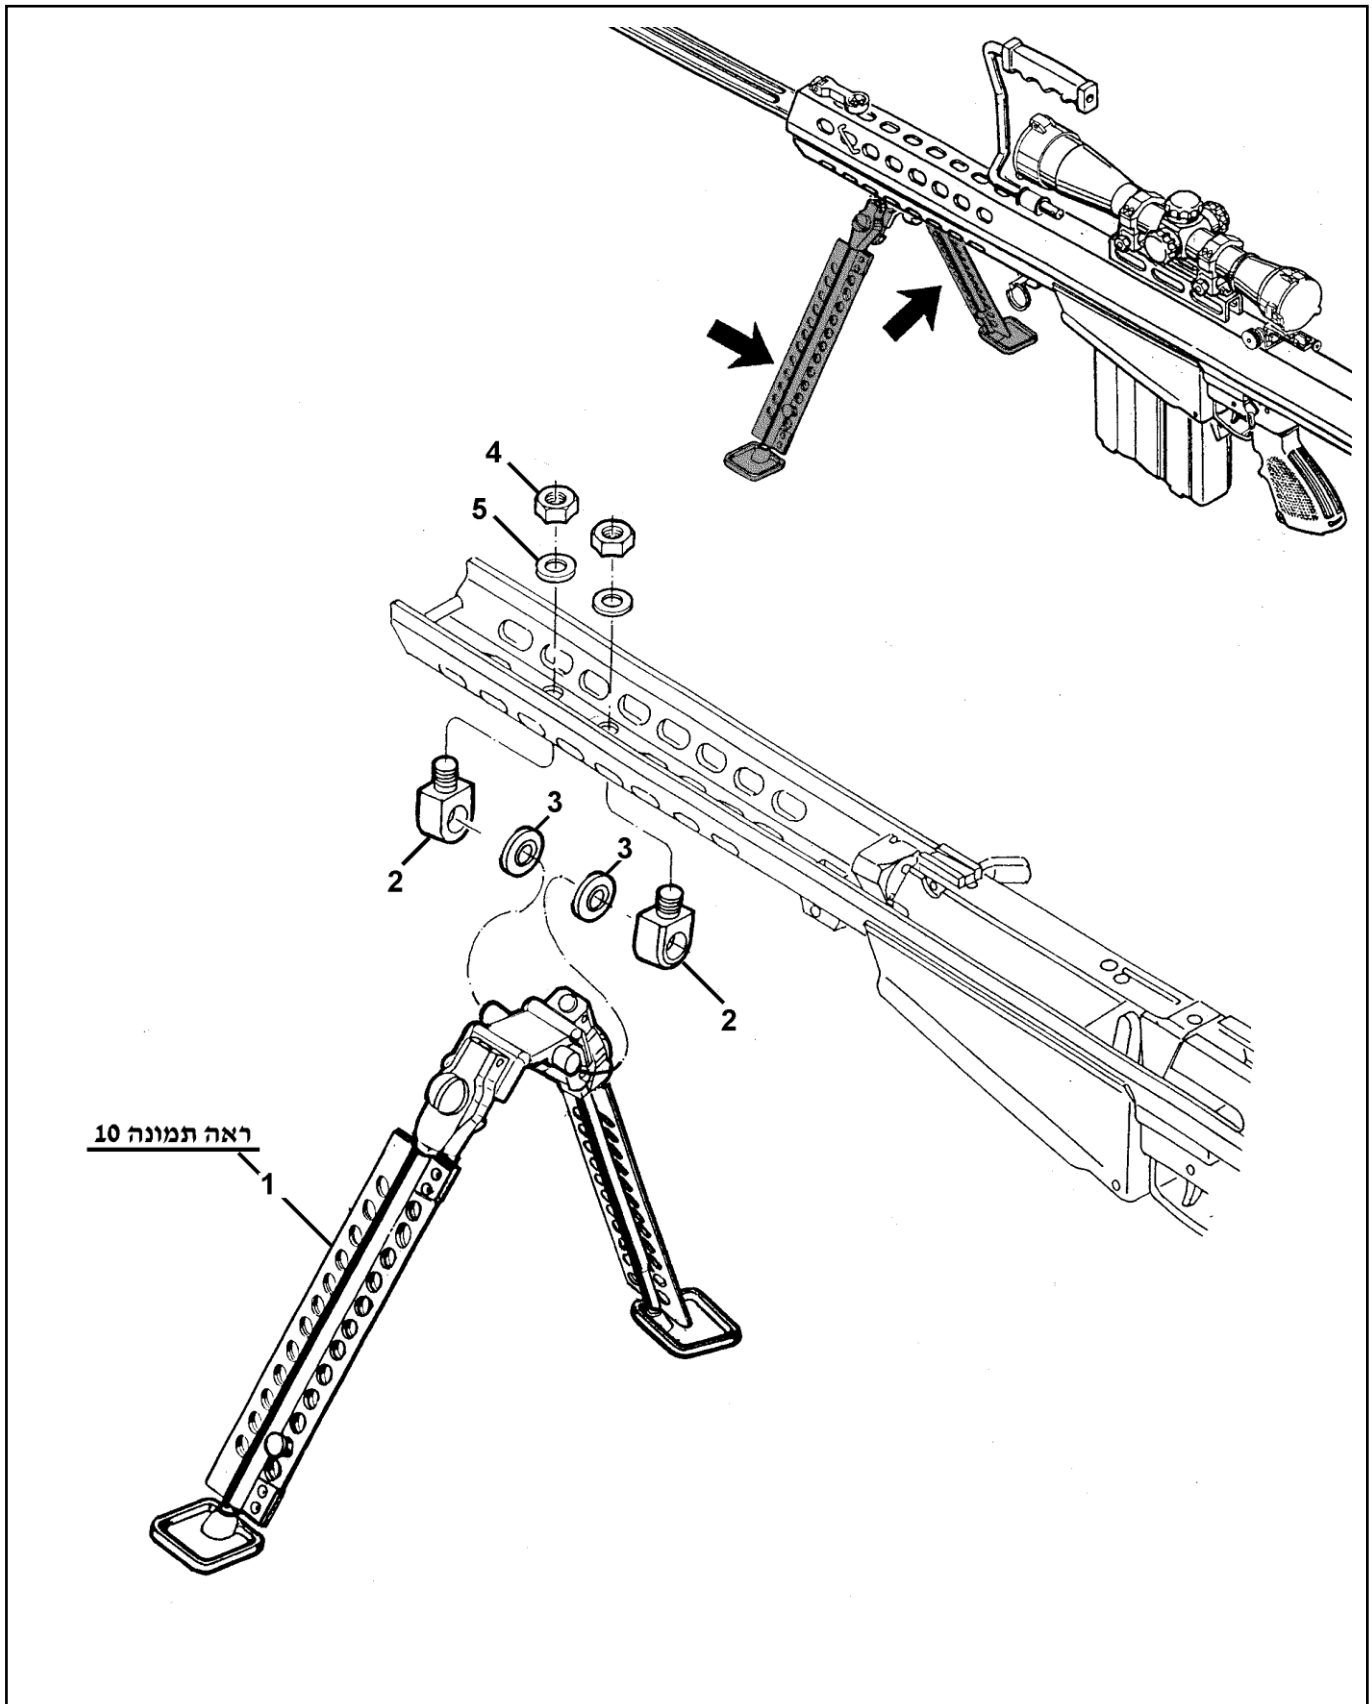

בלמ"ס
קטלוג חלקי חילוף – רובה צלפים בארט 0.5 משופר

תמונה: 9- דורגל (דגם ישן) - התקנה

בלמ"ס

קטלוג חלקי חילוף – רובה צלפים בארט 0.5 משופר

תמונה: 10- דורגל (דגם ישן) - פרוק

מספר חלק	מספר קטלוגי לצה"ל	מספר יצרן	קוד יצרן	שם החלק	כמות
1	1139-00261	5305-01-358-9710 82041	N-S-N01 0BT64	בורג דורגל	2
2	1139-00245	1005-01-357-6105 C82039	N-S-N01 0BT64	רגל דורגל (ימין ושמאל זהים)	2
3	6349-46136	MS 35692-21	96906	אום בורג דורגל 3/8"	2
4	6662-00667	DIN 94-St	D8286	פין מפציל 202.5 x	2
5	1139-00040	5315-01-358-7369 82024	N-S-N01 0BT64	פין דורגל	2
6	1139-00458	5315-01-358-7368 82064	N-S-N01 0BT64	טובלן דורגל	2
7	1139-00067	5360-01-358-3033 82026	N-S-N01 0BT64	קפיץ דורגל	2
8	1139-00288	1005-01-358-0120 82044	N-S-N01 0BT64	תושבת דורגל - ישן	1