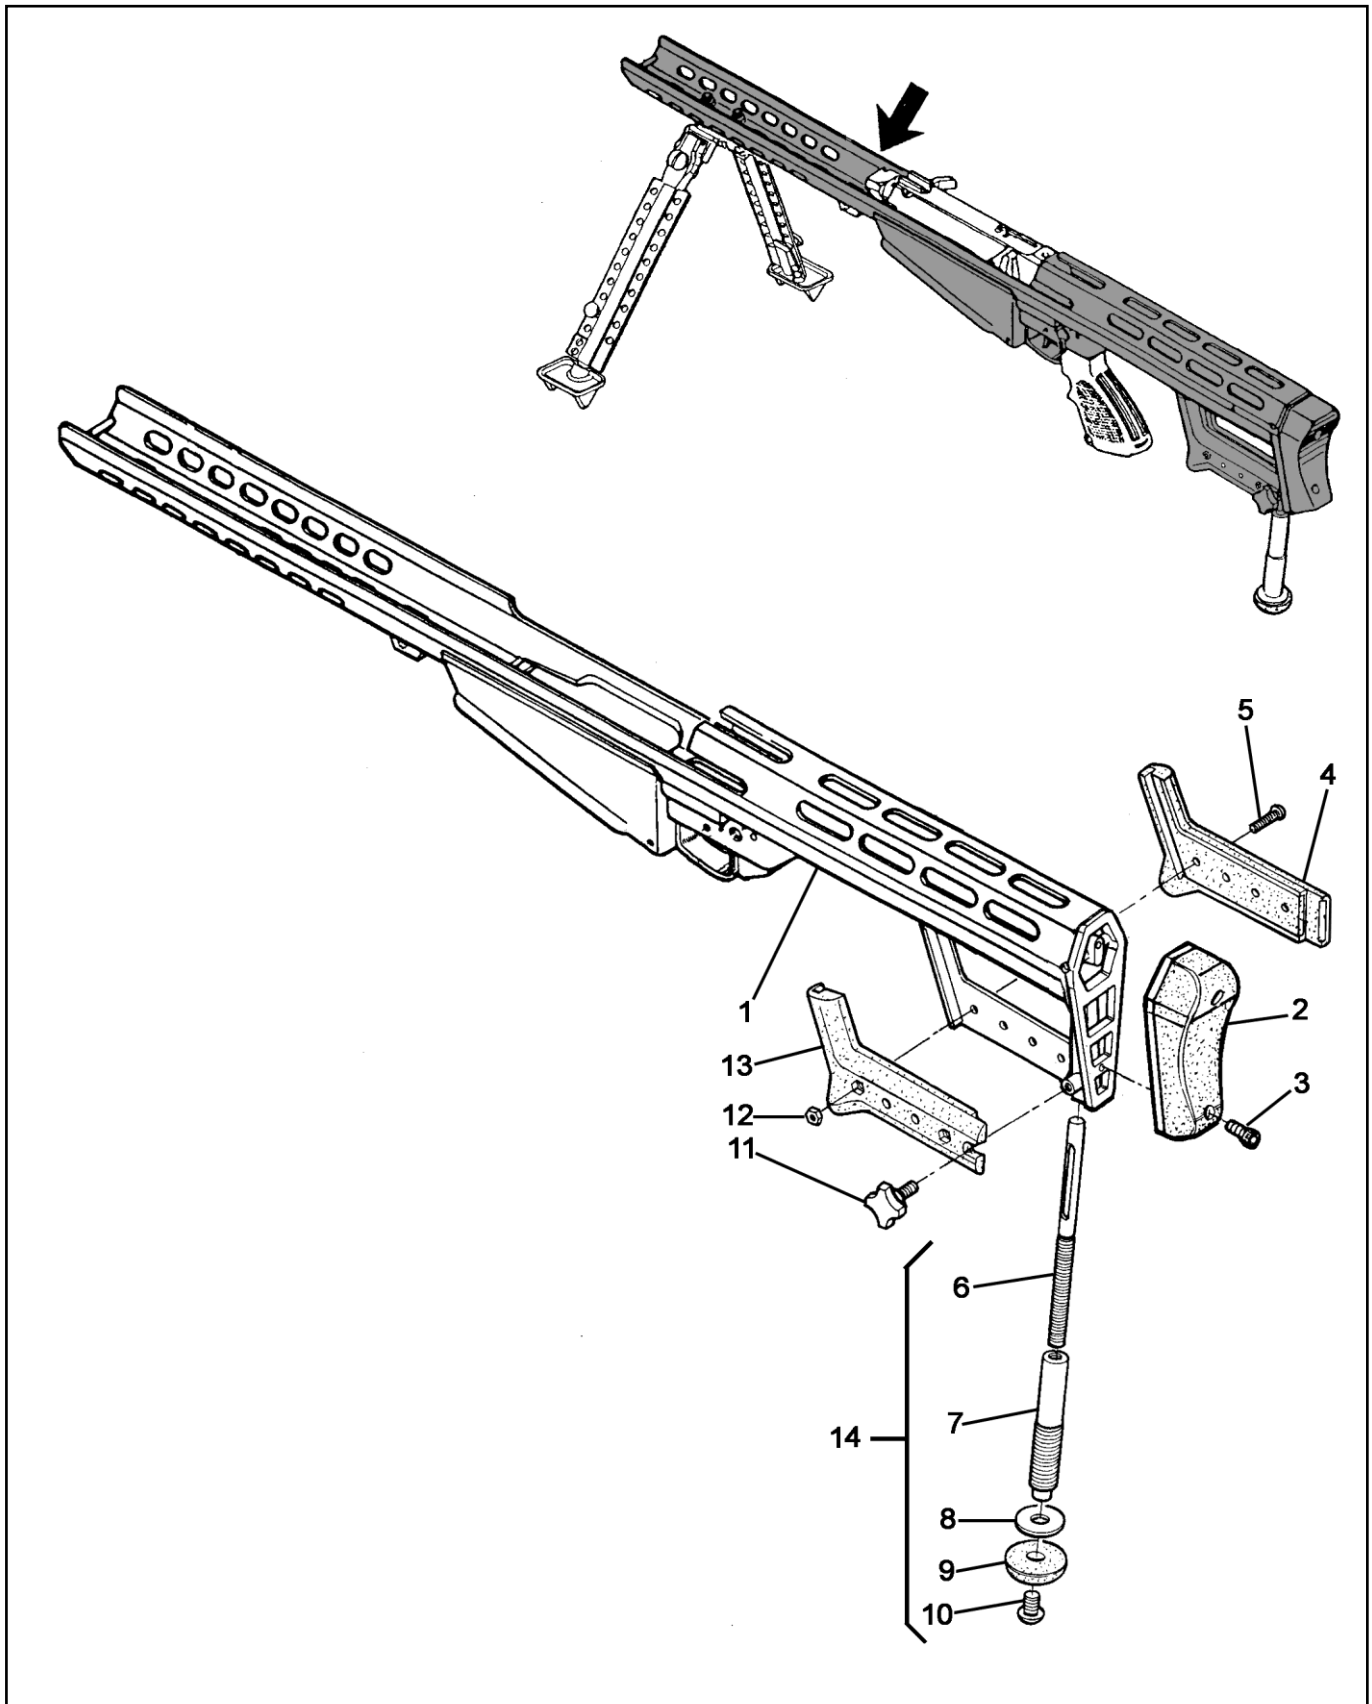

בלמ"ס
קטלוג חלקי חילוף – רובה צלפים בארט 0.5 משופר

תמונה : 14- גוף תחתון - פרוק

בלמ"ס

קטלוג חלקי חילוף – רובה צלפים בארט 0.5 משופר

תמונה: 14- גוף תחתון - פרוק

מספר חלק	מספר קטלוגי לצה"ל	מספר יצרן	קוד יצרן	שם החלק	כמות
13	1139-01055	82163	0BT64	לחי ידית אחיזה אחורי שמאלי	1
14	1139-01900	A-82226	0BT64	חד רגל אחורי - מכלל	1