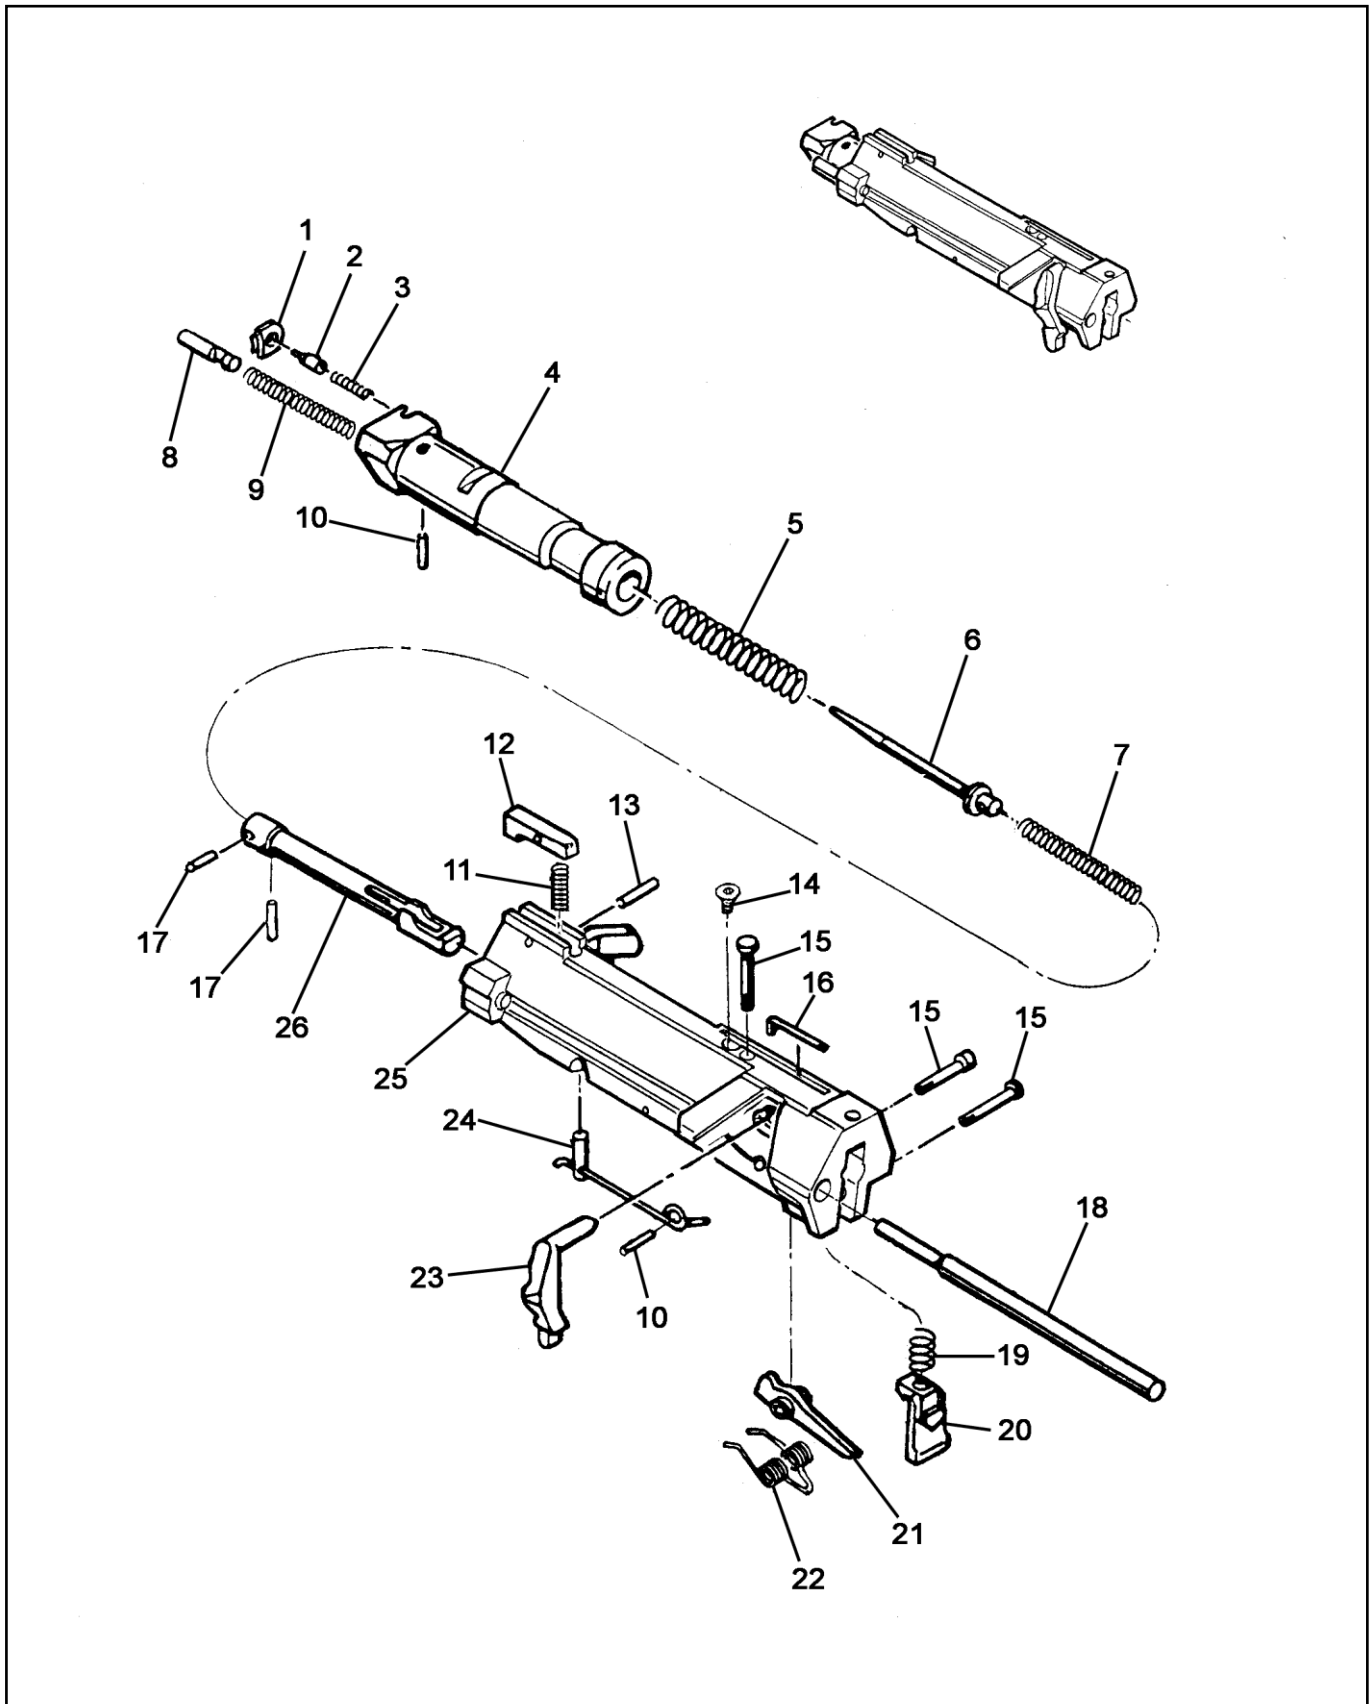

בלמ"ס
קטלוג חלקי חילוף – רובה צלפים בארט 0.5 משופר

תמונה: 12 - מחלק - פרוק

בלמ"ס

קטלוג חלקי חילוף – רובה צלפים בארט 0.5 משופר

תמונה: 12 - מחלק - פרוק

כמות	שם החלק	קוד יצרן	מספר יצרן	מספר קטלוגי לצה"ל	מספר חלק
1	דוקרן	N-S-N01 0BT64	1005-01-358-0136 82089	1139-00679	20
1	דרוך	N-S-N01 0BT64	1005-01-358-7883 82092	1139-00709	21
1	קפיץ דרוך	N-S-N01 0BT64	5360-01-358-3041 82093	1139-00717	22
1	מאיץ	0BT64	82086	1139-00644	23
1	פין מוביל	N-S-N01 0BT64	1005-01-359-0005 C82080	1139-00601	24
1	מחלק קל משקל - דגם ב'	0BT64	LW078-1	1139-01004	25
1	מחלק דגם א'	010BT6	C82078	1139-00598	25
1	מאריך נוקר - מכלל	N-S-N01 0BT64	1005-01-358-8843 A82097	1139-00750	26
1	קפיץ מחלץ	N-S-N01 0BT64	5360-01-358-3036 82107	1139-00830	3
1	בריח	N-S-N01 0BT64	1005-01-359-2715 82101	1139-00784	4
1	קפיץ בריח	N-S-N01 0BT64	5360-01-358-3039 82102	1139-00792	5
1	נוקר	N-S-N01 0BT64	1005-01-357-6108 82095	1139-00733	6