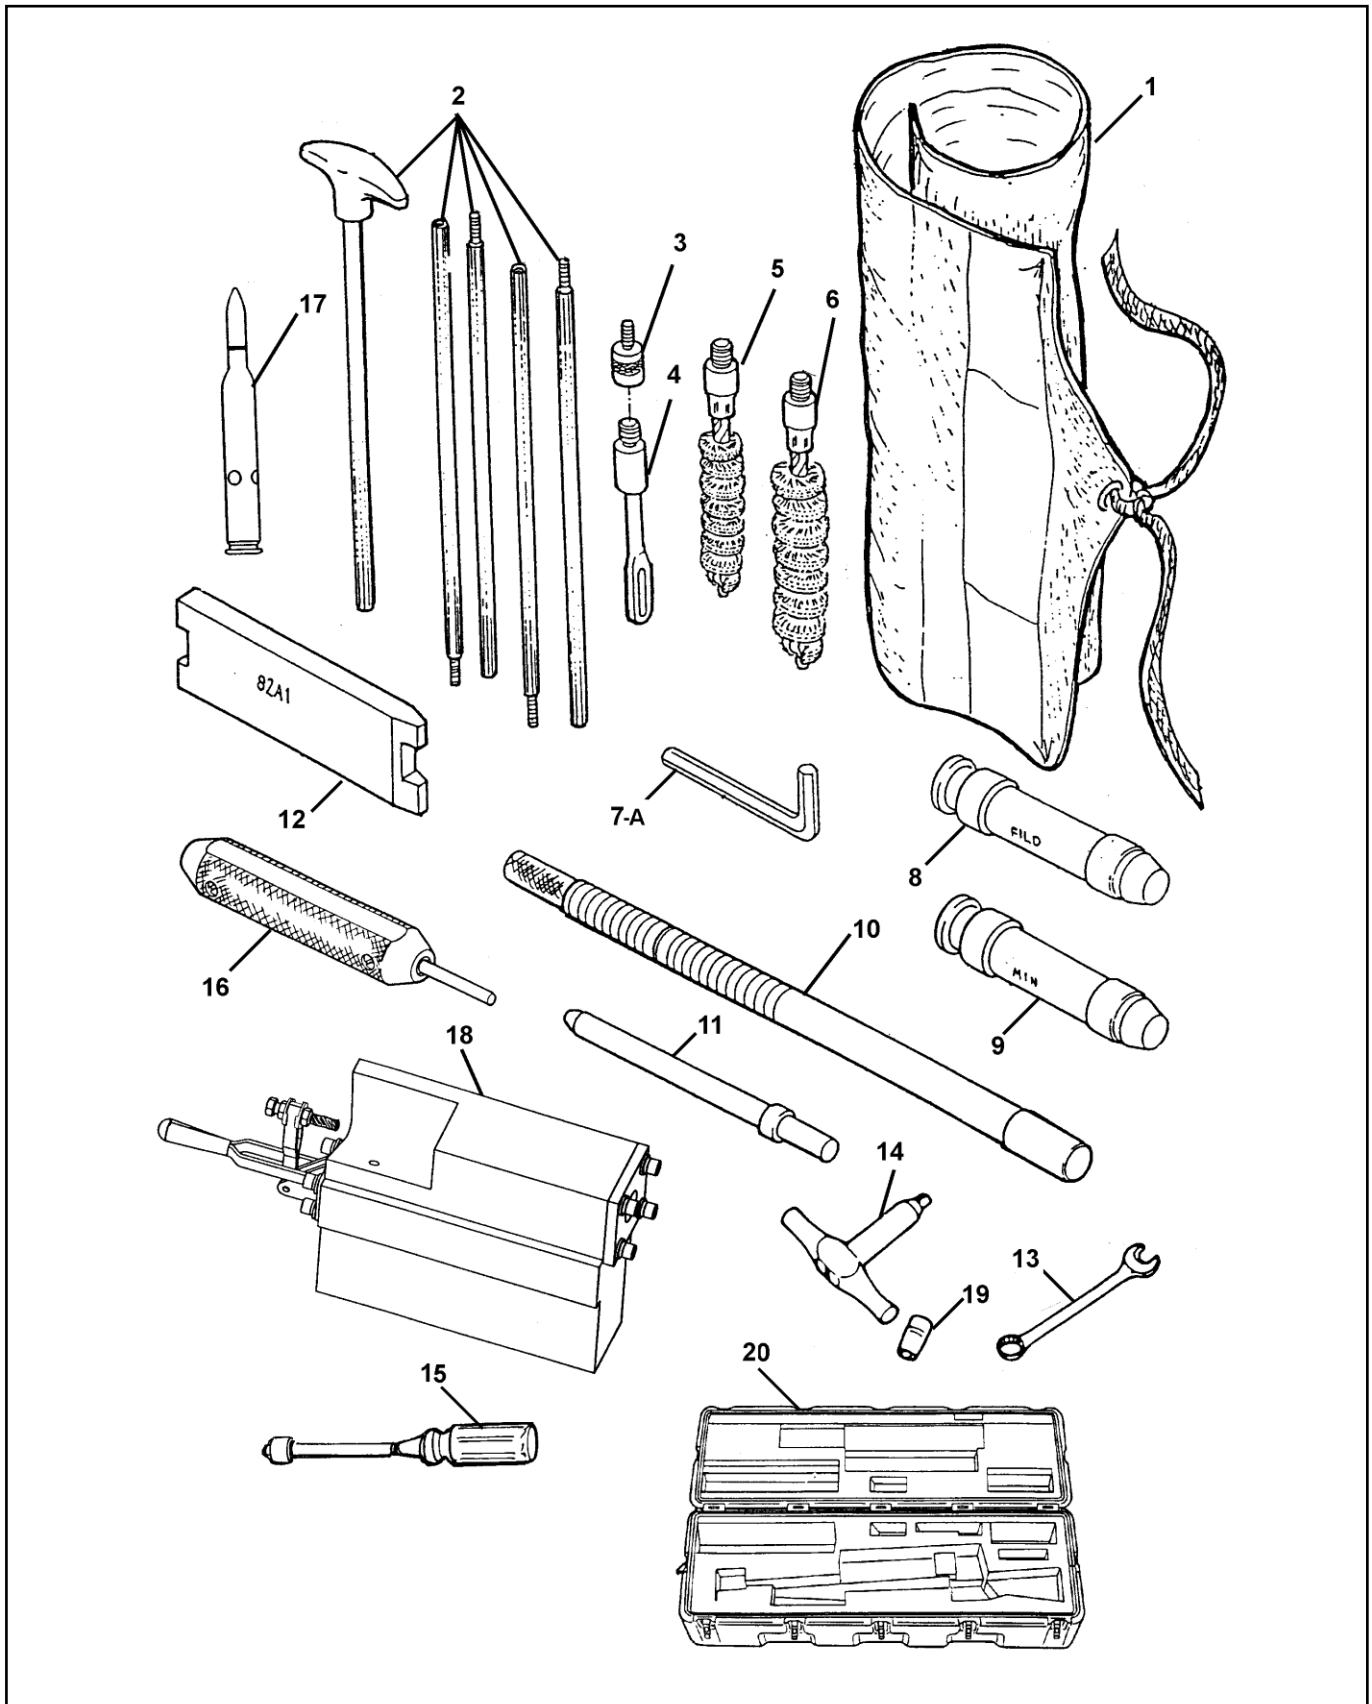

בלמ"ס
קטלוג חלקי חילוף – רובה צלפים בארט 0.5 משופר

תמונה: 18- ערכת כל בו ואביזרים

מספר חלק	מספר קטלוגי לצה"ל	מספר יצרן	קוד יצרן	שם החלק	כמות
13		5120-00-228-9506	N-S-N00	מפתח פתוח 1/2"	1
14	2800-81213	5220-01-260-2645	N-S-N01	מפתח מומנט	1
15	1239-78110	6243646	010BT6	מכשיר לפרוק קפיץ נוקר	1
16	2666-42059	360004710300-00	I-OF	מדיד קדח נוקר	1
17	1806-30988			כדור תרגול 0.5	1
18	1239-78005	12165050523	I-MK	מתקן לפרוק מפלט הבריח	1
19	1136-30965	96058	50446	תקיע 1/2" למפתח מומנט	1
20	2801-03004	82133-1	0BT64	מארז מכלל לרובה צלפים	1

בלמ"ס
קטלוג חלקי חילוף – רובה צלפים בארט 0.5 משופר

תמונה : 18- ערכת כל בו ואביזרים