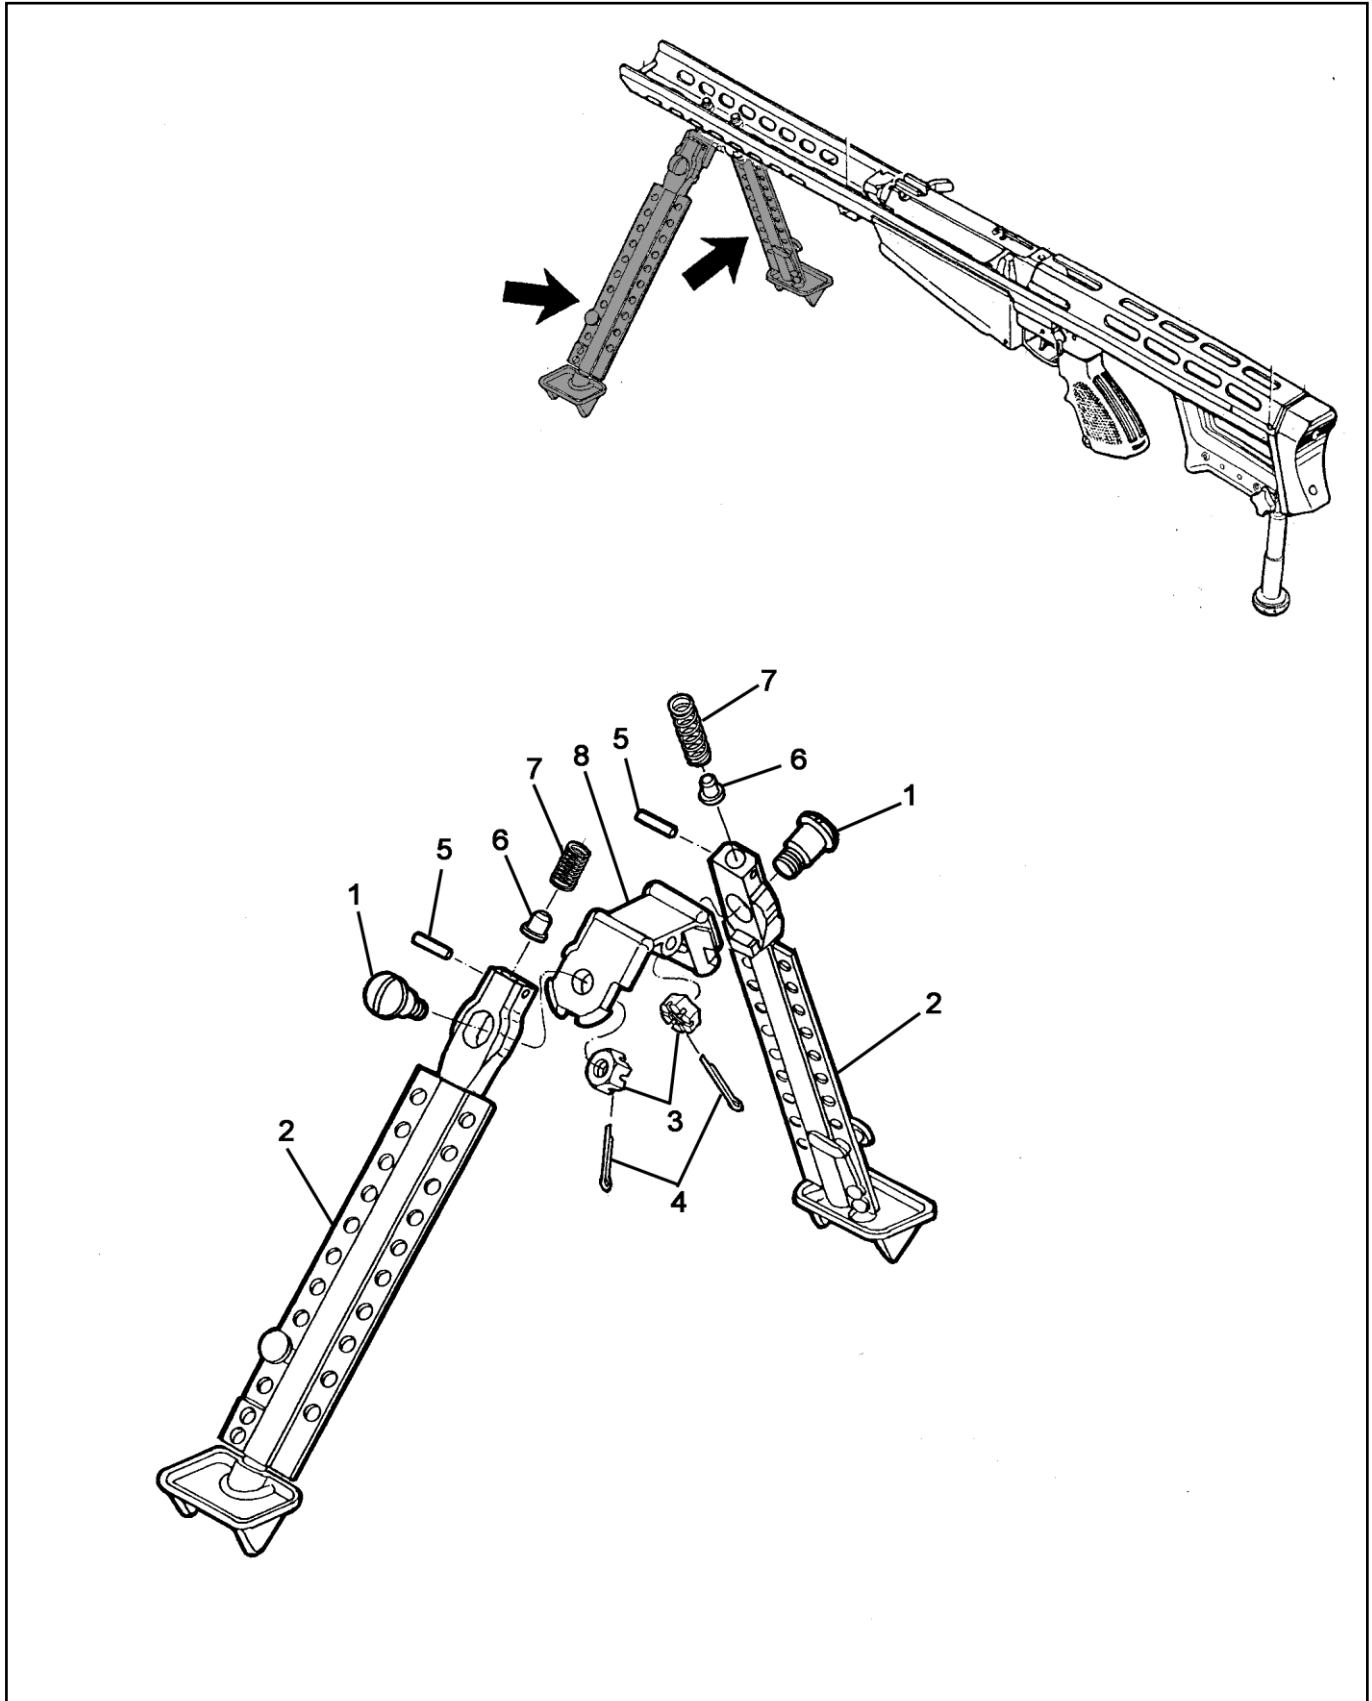

בלמ"ס
קטלוג חלקי חילוף – רובה צלפים בארט 0.5 משופר

תמונה : 8- דורגל (דגם חדש) - פרוק

בלמ"ס

קטלוג חלקי חילוף – רובה צלפים בארט 0.5 משופר

תמונה: 9- דורגל (דגם ישן) - התקנה

מספר חלק	מספר קטלוגי לצה"ל	מספר יצרן	קוד יצרן	שם החלק	כמות
1	1139-00253			דורגל ארוך - מכלל (ישן)	1
2	1139-00296	1005-01-357-6434 82045	N-S-N01 0BT64	מתאם לדורגל	2
3	1139-00911	82042	0BT64	דיסקית דורגל (ניילון)	2
4	1139-00300	5310-01-412-4266 82046 AN365-616A	N-S-N01 0BT64 88044	אוס מתאם דורגל	2
5	1139-00318	5310-01-261-6678 82047 A03198438	N-S-N01 0BT64 39428	דיסקית מתאם דורגל	2