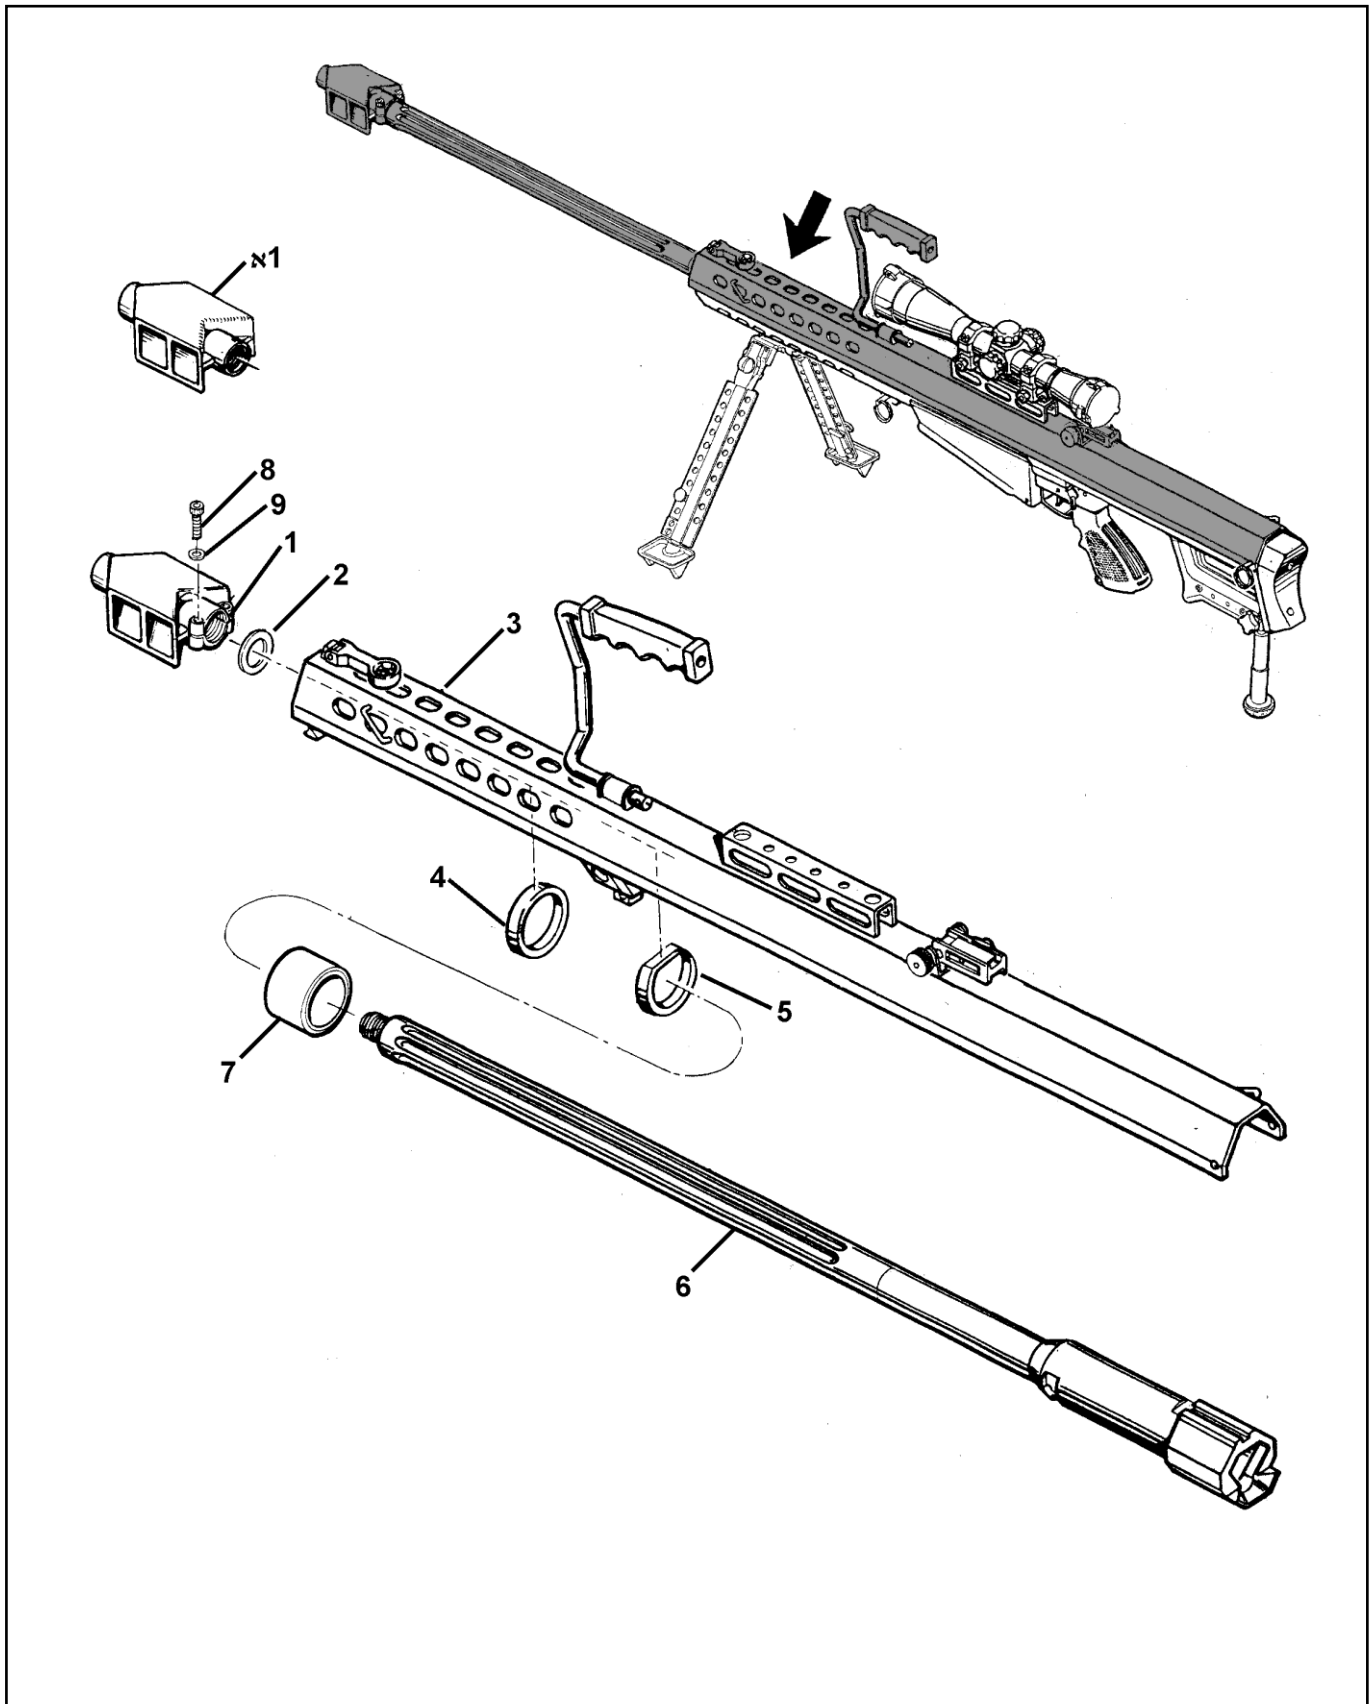

בלמ"ס
קטלוג חלקי חילוף – רובה צלפים בארט 0.5 משופר

תמונה: 16 - מכלול קנה וגוף עליון - פרוק

בלמ"ס

קטלוג חלקי חילוף – רובה צלפים בארט 0.5 משופר

תמונה: 17- מחסנית - פרוק

מספר חלק	מספר קטלוגי לצה"ל	מספר יצרן	קוד יצרן	שם החלק	כמות
1	1239-78900	1005-01-358-1342 82116C	N-S-N01 0BT64	מחסנית - מכלל	1
2	1239-78994	1005-01-358-2805 C82116	N-S-N01 0BT64	גוף מחסנית	1
3	1239-79010	1005-01-358-9718 82120	N-S-N01 0BT64	תושבת כדורים	1
4	1239-78978	5360-01-358-7910 82121	N-S-N01 0BT64	קפיץ מחסנית	1
5	1239-79028	1005-01-358-9712 82122	N-S-N01 0BT64	עקב מחסנית	1