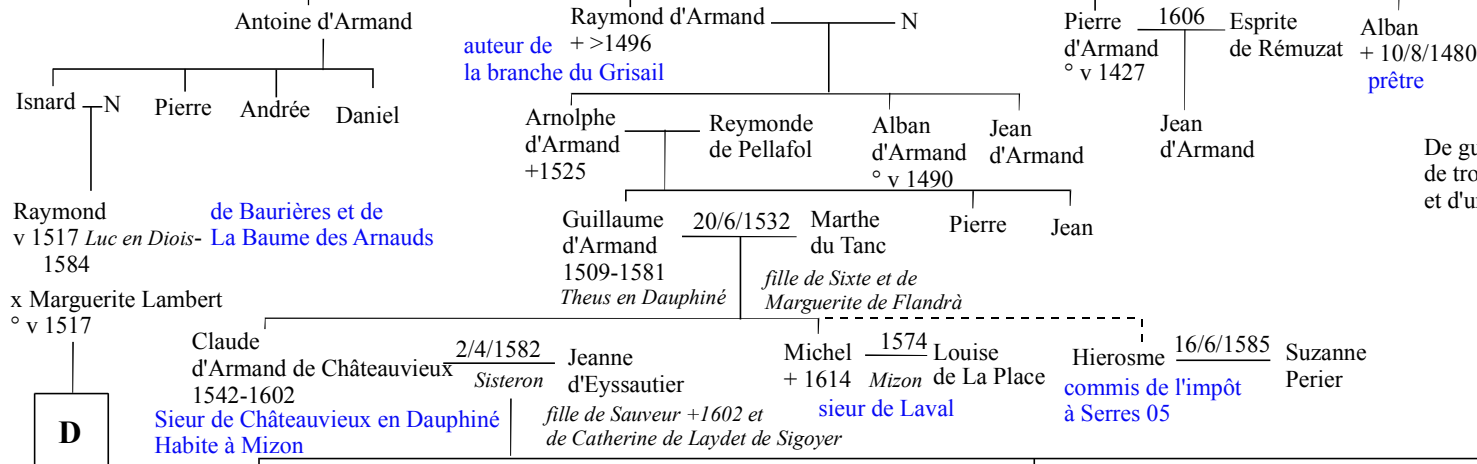

Genéalogie des familles nobles

ARMAND de CHÂTEAUVIEUX

Sg de Saléon
Noble du Grisail
sur St Paul de Trièves

Pierre d'Armand v 1400- <1443
Jeanne d'Agoult ? v 1400

Agoult

Pellafol

Tanc

Eyssautier

De gueules à la fasce échiquetée d'argent et de sable de trois traits, accompagnée en chef d'un croissant d'or et d'un bœuf passant du même en pointe.

Bernardi

Caneti

Marest