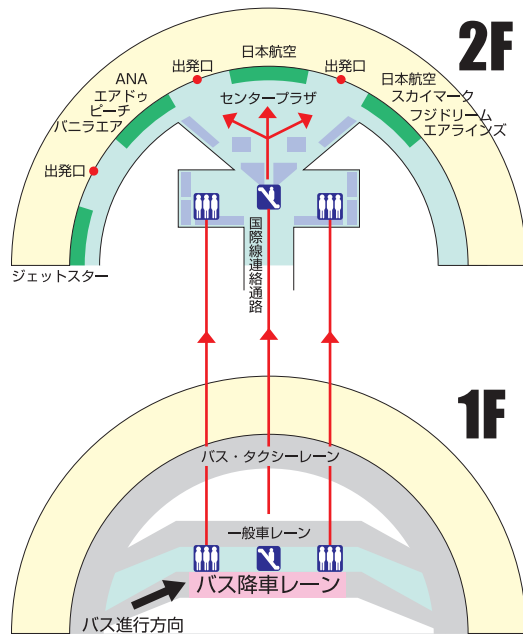

国内線ターミナルバスおりば(1F)
Domestic Terminal Bus Stop

到着後は2F各出発カウンターへ!

バス降車レーンに到着しましたらエレベーターかエスカレーターにて2Fへ。センタープラザを抜けると各出発カウンターがごございます。

地下鉄 地下鉄 地下鉄 地下鉄 地下鉄 地下鉄 地下鉄 地下鉄
新千歳空港・南千歳駅 → 各方面(札幌都心・福住・)
New Chitose Airport, Minami-Chitose Sta. → Sapporo Downtown, Fukuzumi,
新千歳機場・南千歳駅 → 各個方面(去札幌市中心・福住・大谷地・北24条・麻生・宮の沢・東区役所前・環状通東・円山・真駒内)
신치토세 공항·미나미치토세역 → 각 방면(삿포로 도심·후쿠즈미·마오야치기타24조·아사부미야노사와·동구청앞
간조도리히가사마루아야마코나야행)

のりば Bus Stop	新千歳空港発 From New Chitose Airport					
	ANA到着口 前 ANA Gate			JAL到着口A 前 JAL Gate A		
行先 Bound for	22 札幌都心・福住駅経由 For Sapporo Downtown via Fukuzumi Subway Sta.	20 地下鉄大谷地駅 For Oyachi Subway Sta.	21 地下鉄宮の沢駅 For Miyanosawa Subway Sta.	14 札幌都心・福住駅経由 For Sapporo Downtown via Fukuzumi Subway Sta.	13 地下鉄大谷地駅 For Oyachi Subway Sta.	13 地下鉄北24条駅 For Kitadai Subway Sta.
8	40 55	45 48		42 57	47 50	
9	10 25 40 55	05 23 45		12 27 42 57	07 25 47	
10	10 25 40 55	05 23 45		12 27 42 57	07 25 47	
11	10 25 40 55	05 23 45	53	12 27 42 57	07 25 47	
12	10 25 40 55	05 23 45		12 27 42 57	07 25 47	
13	10 25 40 55	05 23 45	03	12 27 42 57	07 25 47	
14	10 25 40 55	05 23 45		12 27 42 57	07 25 47	
15	10 25 40 55	05 23 45	03	12 27 42 57	07 25 47	
16	10 25 40 55	05 23 45	58	12 27 42 57	07 25 47	
17	10 25 40 55	05 23 45	03	12 27 42 57	07 25 47	
18	10 25 40 55	05 23 45	28	12 27 42 57	07 25 47	
19	10 25	05 23 58	03 58	12 27	07 25	
20		23		30 50	05 30	
21	※1	03 33	03 33	30	10 40	05 35
22		28	28	05 30	35	
運賃 (税別)	¥1,030	¥930	¥1,030	¥930	¥1,030