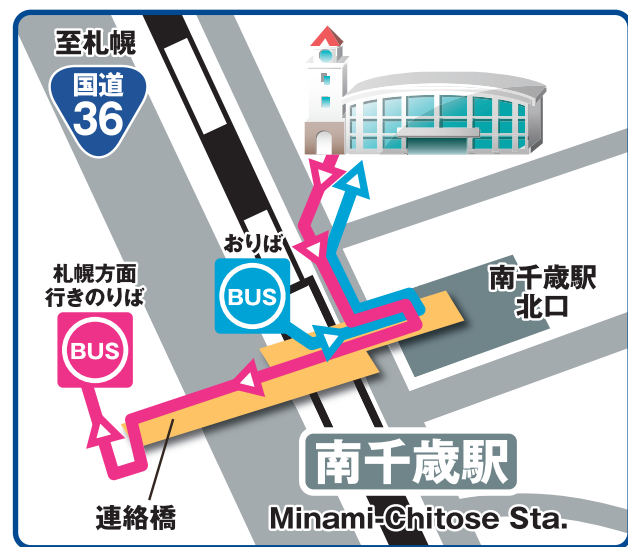

※中央バス便では、SAPICAをはじめとするICカードもご利用になれます。※一部使えないカードもあります。

バス車内のほか、中央バス札幌ターミナル、麻生バスターミナル、福住バスターミナル、札幌駅前バスターミナル、大谷地バスターミナル、西友清田案内所、新千歳空港カウンターで販売しています。

空港までと空港からが、お得で便利!

羽田京急 きっぷ

新千歳空港連絡
バス×京急
割引セットきっぷ

札幌市内各地から新千歳空港までの連絡バスと、
羽田空港から品川(泉岳寺)・横浜までの京急電車が
割引になる、お得で便利なきっぷです!

1名往復・2名片道、いずれも利用可! 旅行・出張に便利な10日間有効!

券種	大人[セット運賃]	小人[セット運賃]
空港連絡バス 札幌市内 大人片道1,000円区間発着 [主な停留所] 札幌都心・麻生・北24条・宮の沢・ 東区役所前・円山・真駒内・福住等	通常2,960円~3,020円のところ 往復 2,520円	通常1,500円~1,520円のところ 往復 1,260円
空港連絡バス 札幌市内 大人片道900円区間発着 [主な停留所] 大谷地・清田団地入口等	通常2,760円~2,820円のところ 往復 2,320円	通常1,400円~1,420円のところ 往復 1,160円

※セット運賃に航空運賃は含まれません。

発売箇所
札幌 ・中央バス札幌ターミナル ・札幌駅前バスターミナル 千歳 ・新千歳空港中央バスカウンター バス ・空港連絡バス車内(中央バス運行便のみ・大人のみ発売)

■空港連絡バスについてのお問い合わせ
北海道中央バス 札幌ターミナル 北都交通
☎(011)231-0500 ☎(011)375-6000 ☎(03)5789-8686

千歳アウトレットモール・レラ

空が見えるアウトレットモール。
400を超えるブランドが毎日アウトレットプライス!

新千歳空港連絡バス 「南千歳駅」目の前

※札幌からは降車のみ、空港からは乗車のみとなります。
※「南千歳駅」バス停と千歳アウトレットモール・レラ間は連絡橋をご利用ください。

新千歳空港から
無料シャトルバスで

約10分
30分間隔で運行中!

Rera
CHITOSE OUTLET MALL
千歳アウトレットモール・レラ

レラ 検索
<http://www.outlet-rera.com>
TEL.0123-42-3000