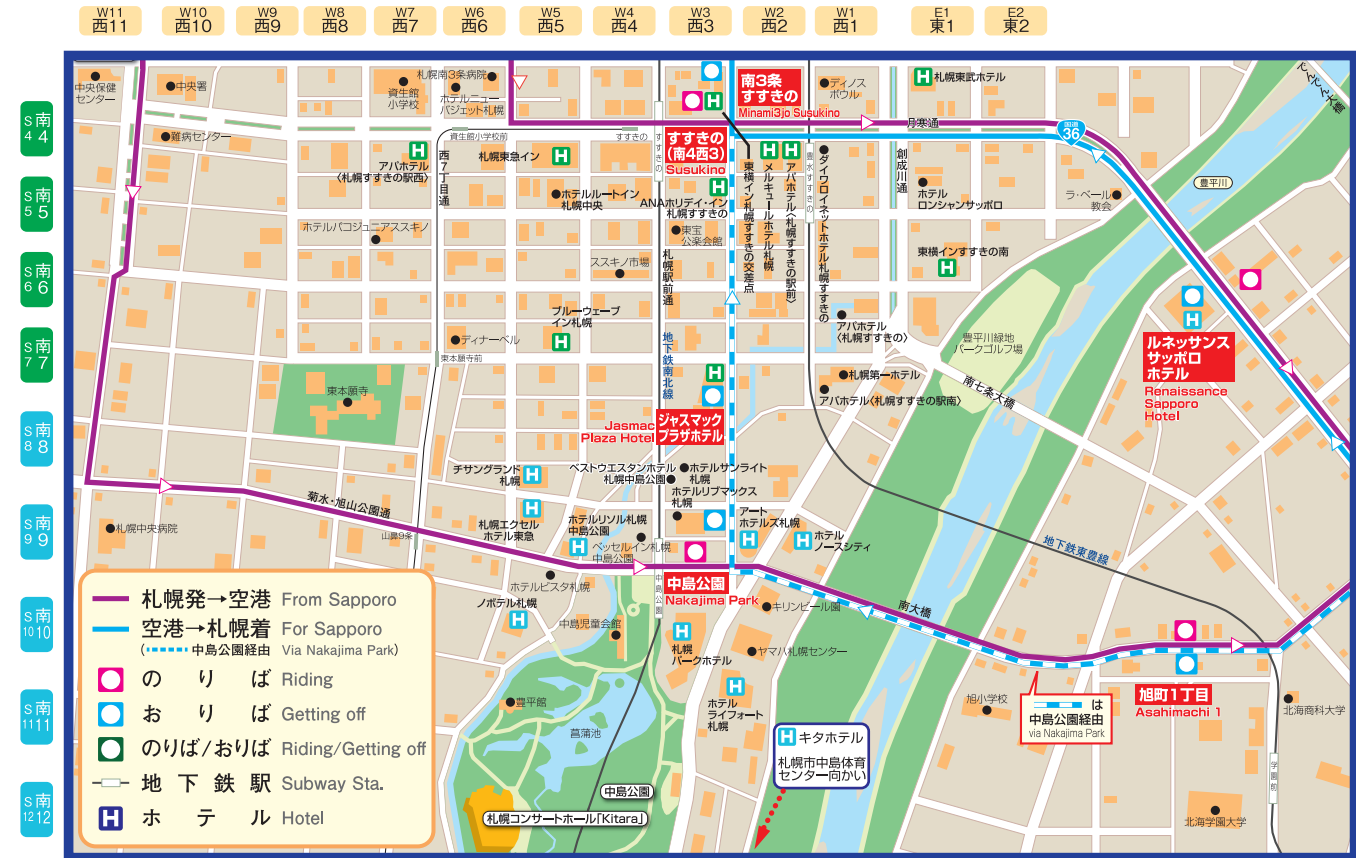

●ショップ 朝10時~夜8時 ●レストラン 朝11時~夜9時 ●フードコート 朝10時30分~夜9時
店舗数:174店舗 駐車場:約2,600台(無料) 定休日:不定休 ※営業時間は変更になる場合があります。
〒061-1278 北広島市大曲幸町3丁目7-6 TEL:011-377-3200 HP:www.310p.com

三井のアウトレット 検索 「三井アウトレットパーク」Facebook公式ページを検索しよう!

札幌駅・大通・すすきのエリア Sapporo Downtown Map

札幌すすきの・中島公園エリア Sapporo Downtown Map

ホテルガイド Hotel Guide

新千歳空港連絡バスは、乗換なしで空港と各ホテルを結びます。お近くのバス停をご確認ください。

ホテル名	Hotel	所在地	Address	Tel 011	隣接停留所 Bus Stop	距離(m)	徒歩(分)
京王プラザホテル札幌	Keio Plaza Hotel Sapporo	北5西7	N5W7	271-0111	京王プラザホテル札幌	0	0
札幌全日空ホテル	ANA Hotel Sapporo	北3西1	N3W1	221-4411	札幌全日空ホテル	0	0
ホテルグレイスリー札幌	Hotel Gracery Sapporo	北4西4	N4W4	251-3211	札幌駅前(おひば)	240	3
センチュリーロイヤルホテル	Century Royal Hotel	北5西5	N5W5	221-2121	札幌駅前(おひば)	320	5
ホテルクラブシーソフ	Hotel Clubby Sapporo	北2東3	N2E3	242-1111	ホテルモンテレード札幌	420	6
ニューオータニ札幌	New Otani INN Sapporo	北2西1	N2W1	222-1111	ホテルモンテレード札幌	110	2
ホテル法華クラブ札幌	Hotel Hokke Club Sapporo	北2西3	N2W3	221-2141	札幌駅前(おひば)	300	4
ホテルポールスター札幌	Hotel Polestar Sapporo	北4東6	N4W6	241-9111	京王プラザホテル札幌	210	3
ホテルモンテレード札幌	Hotel Monterey Edelhof Sapporo	北2西1	N2W1	242-7111	ホテルモンテレード札幌	0	0
札幌グランドホテル	Sapporo Grand Hotel	北4東1	N4E1	232-7111	札幌全日空ホテル	180	3
JRタワーホテル日航札幌	JR Tower Hotel Nikko Sapporo	北5西2	N5W2	251-2222	札幌駅前(おひば)	150	2
アパホテル(札幌)	APA HOTEL(Sapporo)	南2西7	S2W7	281-8111	東京ドームホテル札幌	300	4
札幌グランドホテル	Sapporo Grand Hotel	北1西4	N1W4	261-3311	札幌全日空ホテル	0	0
東京ドームホテル札幌	Tokyo Dome Hotel Sapporo	大通西8	Odori W8	261-0111	東京ドームホテル札幌	0	0
ドリーミーインPREMIUM札幌	Dorimy INN Premium Sapporo	南2西6	S2W6	232-0011	ホテルリトリート札幌	420	6
ホテルオークラ札幌	Hotel Okura Sapporo	南1西5	S1W5	221-2333	ホテルリトリート札幌	105	2
ホテル札幌ガーデンパレス	Hotel Sapporo Garden Palace	北1西6	N1W6	261-5311	札幌グランドホテル	240	3
ホテルサンルートニュー札幌	Hotel Sunroute New Sapporo	南2西6	S2W6	251-2511	ホテルリトリート札幌	365	5
ホテルリトリート札幌	Hotel Resol Trinity Sapporo	大通西5	Odori W5	241-9269	ホテルリトリート札幌	0	0
札幌プリンスホテル	Sapporo Prince Hotel	南2西1	S2W1	241-1111	札幌プリンスホテル	0	0
ロイトン札幌	Royton Sapporo	北1西1	N1W1	271-2711	ロイトン札幌	0	0