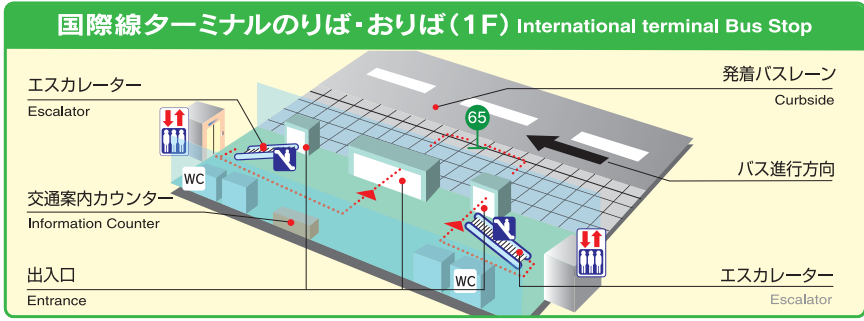

※高速道路「輪厚」、「恵庭」停留所でも降車できます。

地下鉄 地下鉄 地下鉄 地下鉄 地下鉄 地下鉄 地下鉄 地下鉄
大谷地・北24条・麻生・宮の沢・東区役所前・環状通東・円山・真駒内(ゆき)
Oyachi, Kita 24 jo, Asabu, Miyanosawa, Higashi Kuyakusho Mae, Kanjo Dori Higashi, Maruyama, Makomanai

お得な乗車券発売中! 詳しくは7ページで

2014年4月1日 改正 April 1, 2014 revision
緑色/北都交通 Green/Hokuto Kotsu
赤色/中央バス Red/Chuo Bus

のりば Bus Stop	新千歳空港発 From New Chitose Airport		
	JAL到着口A 前 JAL Gate A	国際線ターミナル From New Chitose Airport International Terminal	
行先 Bound for	13 地下鉄宮の沢駅 For Miyanosawa Subway Sta.	12 円山バスターミナル For Maruyama Bus Terminal	65 札幌都心・福住駅経由 For Sapporo Downtown via Fukuzumi Subway Sta.
8		52	44 59
9		45 22 52	14 29 44 59
10		45 22 52	14 29 44 59
11	55	45 22 52	14 29 44 59
12		45 22 52	14 29 44 59
13	05	15 45 22 52	14 29 44 59
14		15 45 22 52	14 29 44 59
15	05	15 45 22 52	14 29 44 59
16		15 45 22 52	14 29 44 59
17	00	05 15 45 22 52	14 29 44 59
18	30	05 15 45 22 52	14 29 44 59
19	05	15 22	14 29
20	05 30	32 52	07 32
21	10 40	32	12 42
22	35	07 32	37
運賃 (税別)	¥1,030	¥1,030	¥930

→◇印の便は、中島公園経由、京王プラザホテル札幌ゆきです。ルネッサンスサッポロホテルには、停車いたしません。
The bus with departure times marked ◇ is bound for the Keio Plaza Hotel Sapporo via Nakajima Park.
→◆印の便は、地下鉄大谷地駅経由、地下鉄東区役所前駅ゆきです。
The bus with departure times marked ◆ is bound for Higashi Kuyakusho Mae Subway Sta. via Oyachi Subway Sta.
→※1 ※2 の時間帯は20:00以降の航空機到着便に合わせて運行します。
The time schedule of ※1 ※2 operates according to the incoming plane after 20:00.
(一部の航空機とは接続していません)
It has not connected with some airplanes.
→※1 の時間帯は北都交通のカウンターへお問い合わせ下さい。
For the ※1 time schedule, please inquire at the Hokuto Kotsu Ticket Counter.
→※2 の時間帯は北都交通カウンター、中央バスカウンターいずれかへお問い合わせ下さい。
For the ※2 time schedule, please inquire at the Chuo Bus Ticket Counter or the Hokuto Kotsu Ticket Counter in New Chitose Airport.

※小人運賃は、大人運賃の半額です。A child fare is half price of an adult fare. The fare of Airport Limousine Bus includes a consumption tax.

のりば Bus Stop	南千歳駅発 From Minami-Chitose Sta.						
	行先 Bound for	札幌都心・福住駅経由 For Sapporo Downtown via Fukuzumi Subway Sta.	地下鉄大谷地駅 For Oyachi Subway Sta.	地下鉄北24条駅 For Kitadai Subway Sta.	地下鉄宮の沢駅 For Miyanosawa Subway Sta.	円山バスターミナル For Maruyama Bus Terminal	地下鉄真駒内駅 For Makomanai Subway Sta.
8	47	52	55			57	
9	02 17 32 47	12 30 52	55		50	27 57	
10	02 17 32 47	12 30 52	55		50	27 57	
11	02 17 32 47	12 30 52	55		50	27 57	
12	02 17 32 47	12 30 52	55	00	50	27 57	
13	02 17 32 47	12 30 52	55	10	20 50	27 57	
14	02 17 32 47	12 30 52	25 55		20 50	27 57	
15	02 17 32 47	12 30 52	25 55	10	20 50	27 57	
16	02 17 32 47	12 30 52	25 55		20 50	27 57	
17	02 17 32 47	12 30 52	25 55	05	10	20 50	
18	02 17 32 47	12 30 52	25 55	35	10	20 50	
19	02 17 32	12 30	25		10	20	
20	この時間帯は、南千歳駅には停車致しませんのでご注意ください。						
21							
22							
運賃 (税別)	¥1,030	¥930		¥1,030			

お得なセット券発売中

帯広 バスターミナル (乗換) 空港連絡バス 新千歳空港

料金プラン
片道 3,770円+930円=4,700円

590円お得! 片道 セット券 4,110円 (往復) セット券 8,000円

帯広バスターミナルのみの発売となります。
お問合せ 帯広バスターミナル ☎(0155)23-3489

P1-2
1 札幌都心始発
▼新千歳空港ゆき

P3-4
2 市内地下鉄駅始発
▼新千歳空港ゆき

P5-6
3 新千歳空港発
札幌市内方面ゆき

P9-10
札幌中心バスマップ

P11
ルートマップ