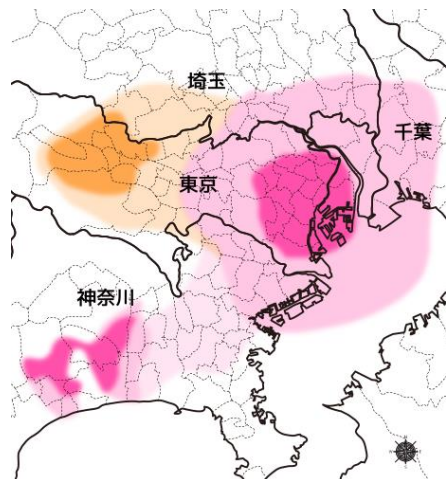

### ◆SFN(単一周波数ネットワーク)で都内をカバーし良好な受信環境を実現

東京西(檜原)中継局は、東京都西部エリアにおける「i-dio」受信環境をさらに改善するために開設したものです。9月より試験電波を発射してきましたが、総務省からの本許の交付を経て、10月10日(火)より本運用を開始いたします。これにより、「i-dio」の関東・甲信越ブロックの放送は、東京親局(東京タワー)・秦野中継局(神奈川県)に加え3局体制となり、都内をカバーする良好な受信環境が実現しました。「i-dio」はSFN(単一周波数ネットワーク)で構成されているため、利用者はどの送信所の電波を受信しているかを意識することなく、快適に移動中も受信することができます。東京西(檜原)中継局は、全国では12局目の「i-dio」送信所となります。

### ＝新たな関東・甲信越ブロックエリア地域＝

※エリア内であっても、地形などの影響で地域によっては受信できないことがあります

東京都:西部エリア\*、埼玉県の一部

(\*八王子市、立川市、あきる野市、昭島市、福生市等東京都西部地区)

<i-dio Wi-Fi チューナーでの受信のめやす>

- 新たに放送エリアとなった屋内受信のめやす
- 新たに放送エリアとなった屋外受信のめやす
- 屋内受信のめやす(従来)
- 屋外受信のめやす(従来)