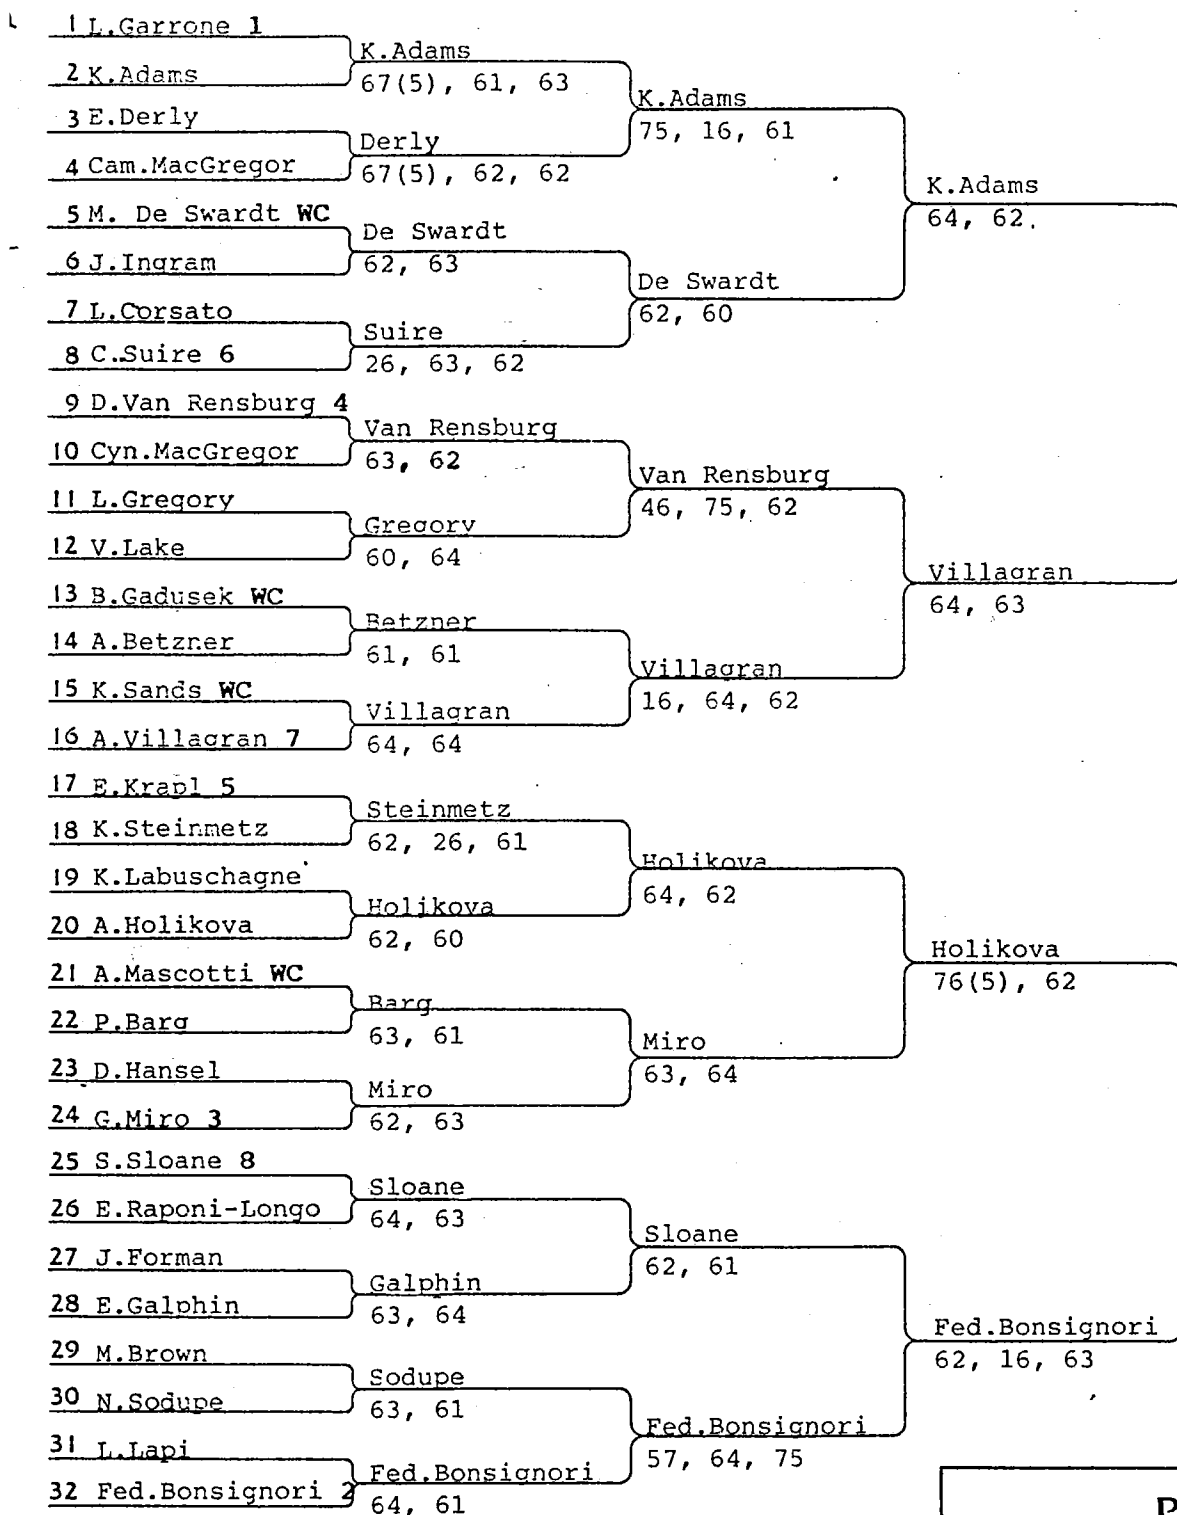

Tampa USA
Women's Doubles - Main Draw
16 DRAW

28 Mar - 03 Apr 1988
 Tampa, FL
 USA

Grade : Main Draw
 Prize money : \$ 200000
 Surface : Clay (O) Clay

| 1st Round | Quarterfinal | Semifinal | Final | Winner |
|--|---|---|---|--|
| 1 FAIRBANK, R (RSA) / PFAFF, E (FRG) 1 | 6-3 7-6 FAIRBANK, R (RSA) / PFAFF, E (FRG) 1 | | | |
| 2 GOLES, S (YUG) / TARABINI, P (ARG) | | 6-2 6-1 FAIRBANK, R (RSA) / PFAFF, E (FRG) 1 | | |
| 3 MALEEVA, K (BUL) / VAN RENSBURG, D (RSA) | 6-4 6-1 MALEEVA, K (BUL) / VAN RENSBURG, D (RSA) | | | |
| 4 FULCO, B (ARG) / RAPIONI-LONGO, E (USA) | | | 7-6 6-3 MACGREGOR, C (USA) / MACGREGOR, C (USA) 4 | |
| 5 MACGREGOR, C (USA) / MACGREGOR, C (USA) 4 | 6-1 6-3 MACGREGOR, C (USA) / MACGREGOR, C (USA) 4 | | | |
| 6 BROWN, M (USA) / FABER, D (USA) | | 6-3 7-6 MACGREGOR, C (USA) / MACGREGOR, C (USA) 4 | | |
| 7 PAZ, M (ARG) / PROBST, W (FRG) | 6-1 6-4 PAZ, M (ARG) / PROBST, W (FRG) | | | |
| 8 KELESI, H (CAN) / REINACH, E (RSA) | | | | 6-2 6-4 PHELPS, T (USA) / REGGI, R (ITA) |
| 9 BETZNER, A (FRG) / WIESNER, J (AUT) | 7-5 7-5 CUETO, I (FRG) / SANCHEZ-VICARIO, A (ESP) | | | |
| 10 CUETO, I (FRG) / SANCHEZ-VICARIO, A (ESP) | | 6-3 6-7 6-1 ADAMS, K (USA) / BARG, P (USA) 3 | | |
| 11 BOWES, B (USA) / NA, H (USA) | 6-7 7-6 6-0 ADAMS, K (USA) / BARG, P (USA) 3 | | | |
| 12 ADAMS, K (USA) / BARG, P (USA) 3 | | | 6-2 1-6 6-3 PHELPS, T (USA) / REGGI, R (ITA) | |
| 13 BENJAMIN, C (USA) / KAPLAN, J (USA) | 7-6 6-1 PHELPS, T (USA) / REGGI, R (ITA) | | | |
| 14 PHELPS, T (USA) / REGGI, R (ITA) | | 7-5 6-4 PHELPS, T (USA) / REGGI, R (ITA) | | |
| 15 SANDS, K (USA) / SODUPE, N (USA) | 7-6 6-3 DANIELS, M (USA) / HORVATH, K (USA) 2 | | | |
| 16 DANIELS, M (USA) / HORVATH, K (USA) 2 | | | | |

SEEDS

EVENT Eckerd Open
 SITE Tampa, Florida
Bardmoor Country Club
 DATES March 25-27, 1988 **APR 3, 1988**
 PURSE \$200,000
 DRAW 32M/320/16D
 SURFACE Clay/Outdoors

- 1 L.Garrone
- 2 Fed.Bonsignori
- 3 G.Miro
- 4 D.Van Rensburg
- 5 E.Krapl
- 6 C.Suire
- 7 A.Villagran
- 8 S.Sloane