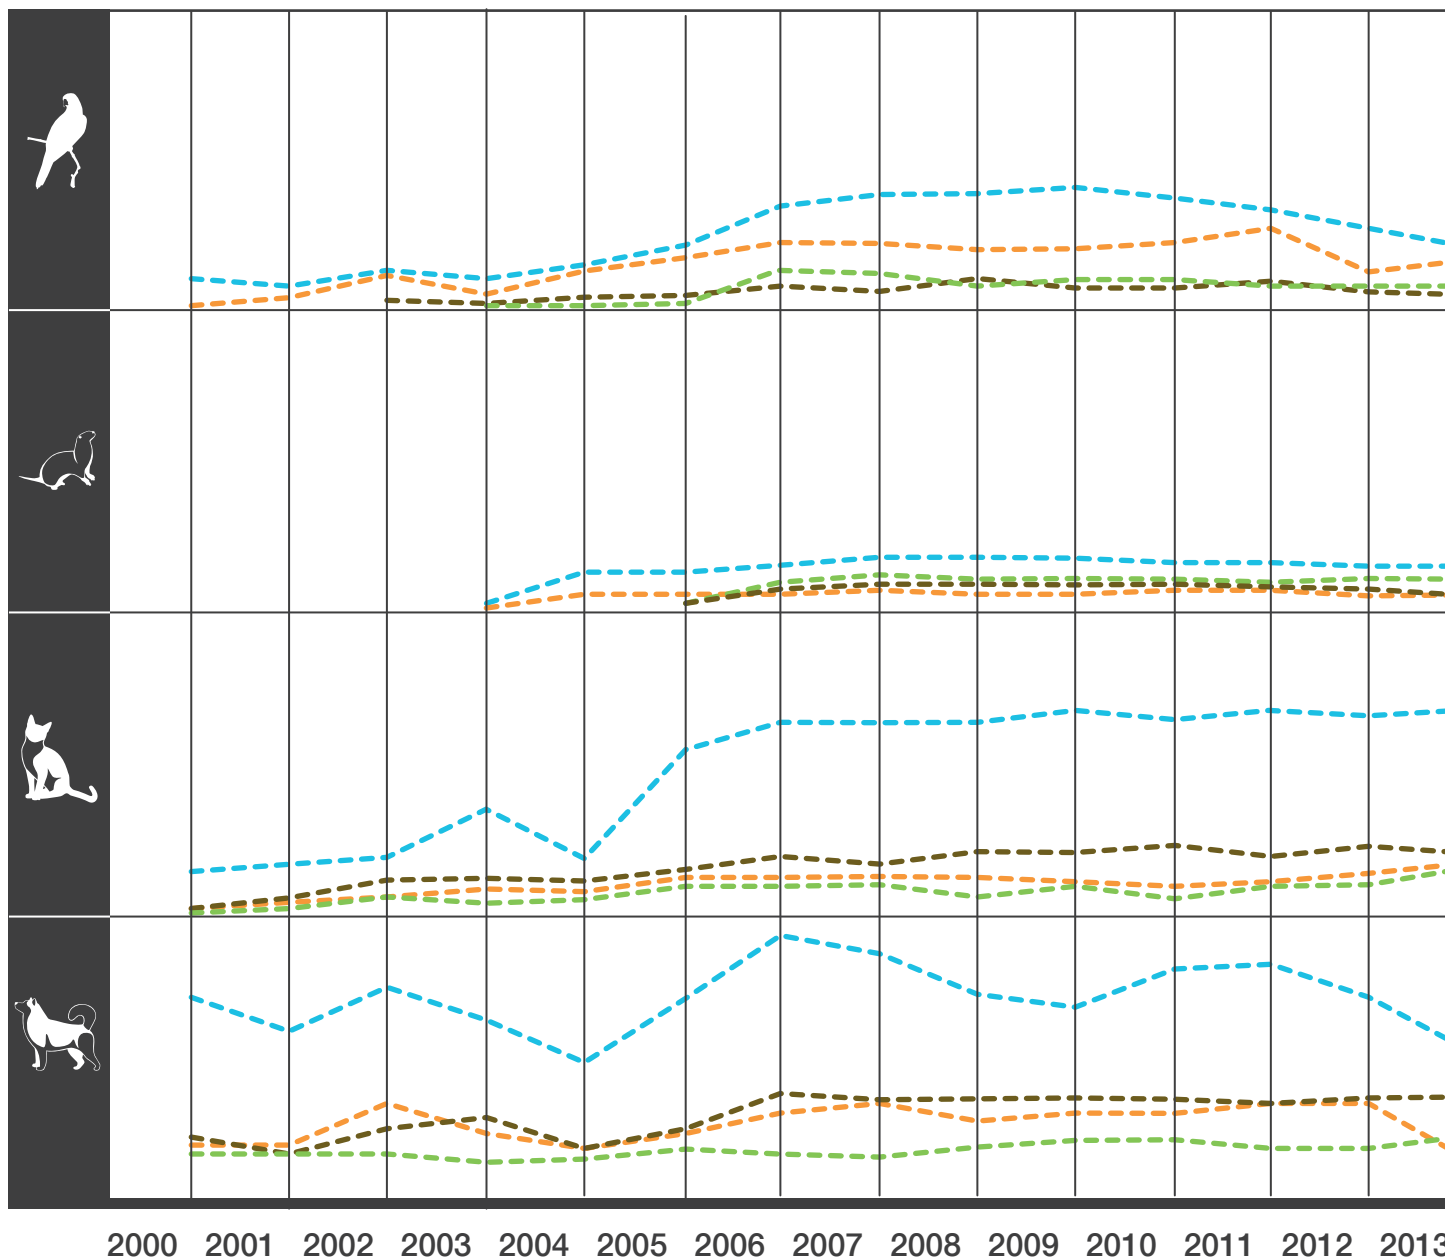

2.2.1 Espècie

Tendència general a l'alça del número d'animals registrats (gossos, gats, fures i altres/exòtics) fins al 2006 - 2007. A excepció dels gats, el número de registres de la resta d'espècies s'estanca o disminueix entre el 2007 i el 2008.

El sector dels animals de companyia acusa també els efectes de la crisi. La demarcació de Barcelona encapçala de lluny el llistat d'animals registrats, seguida de Tarragona, Girona i Lleida.

Barcelona
Tarragona
Girona
Lleida