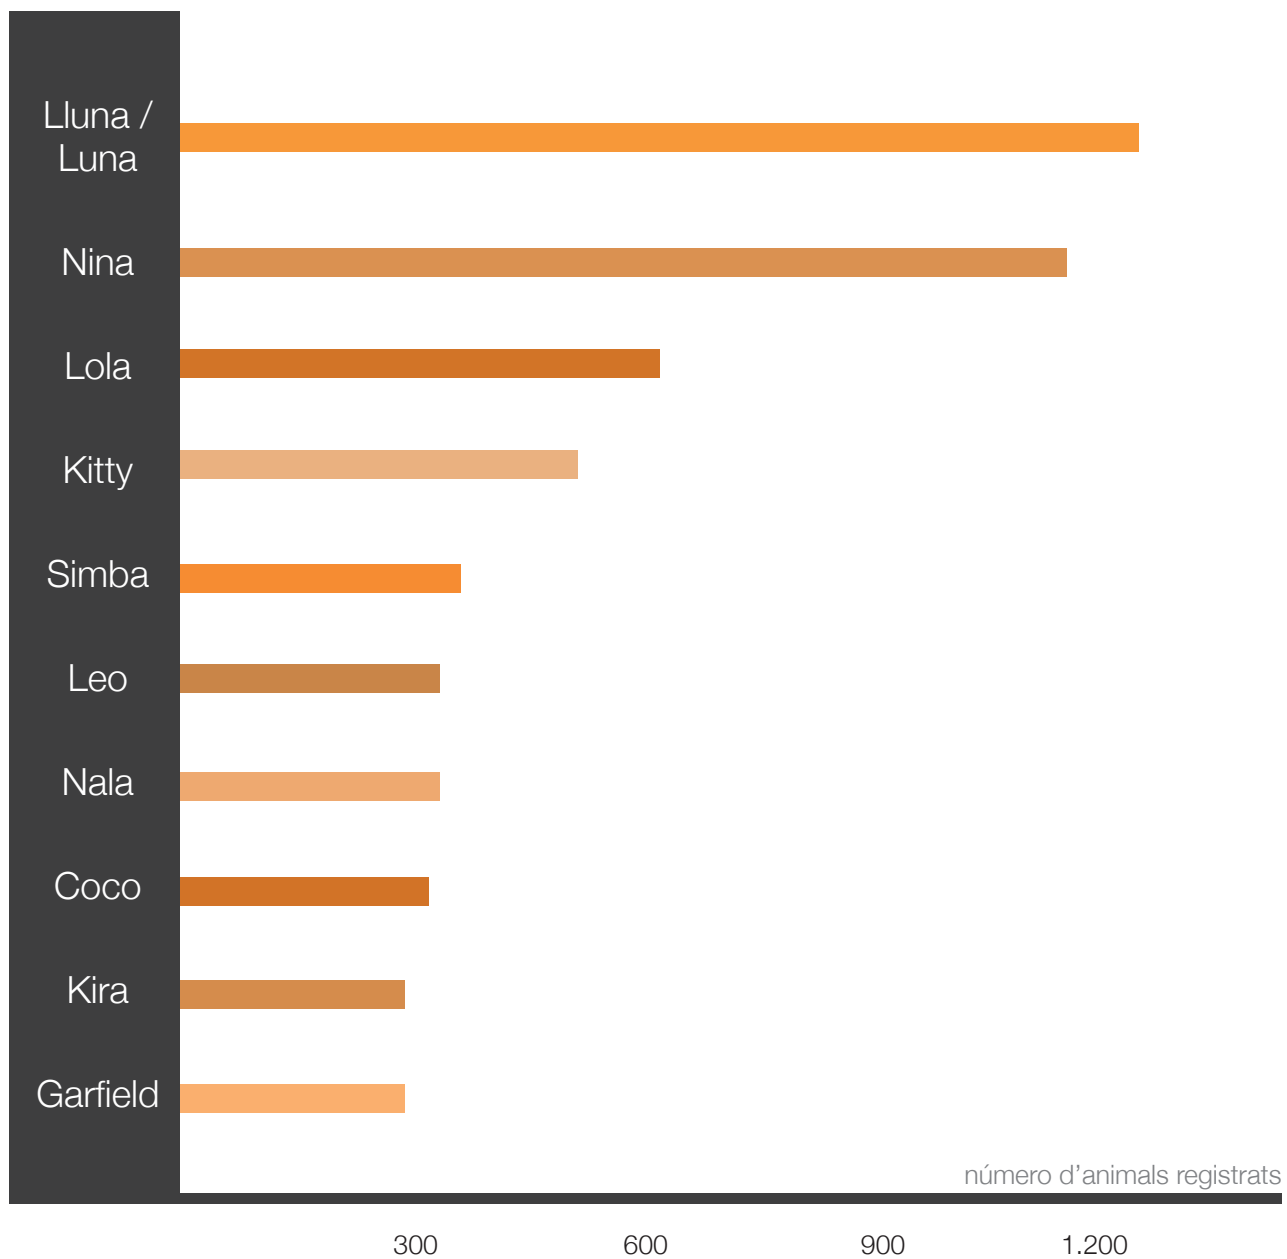

### Els més populars

**LLUNA/LUNA, KIRA i NINA** són els noms més populars entre els gossos registrats a Catalunya.

número d'animals registrats  
(en milers)

Entre ells noms de gats més comuns, trobem de nou **LLUNA/LUNA** i **NINA**, i **LOLA**.