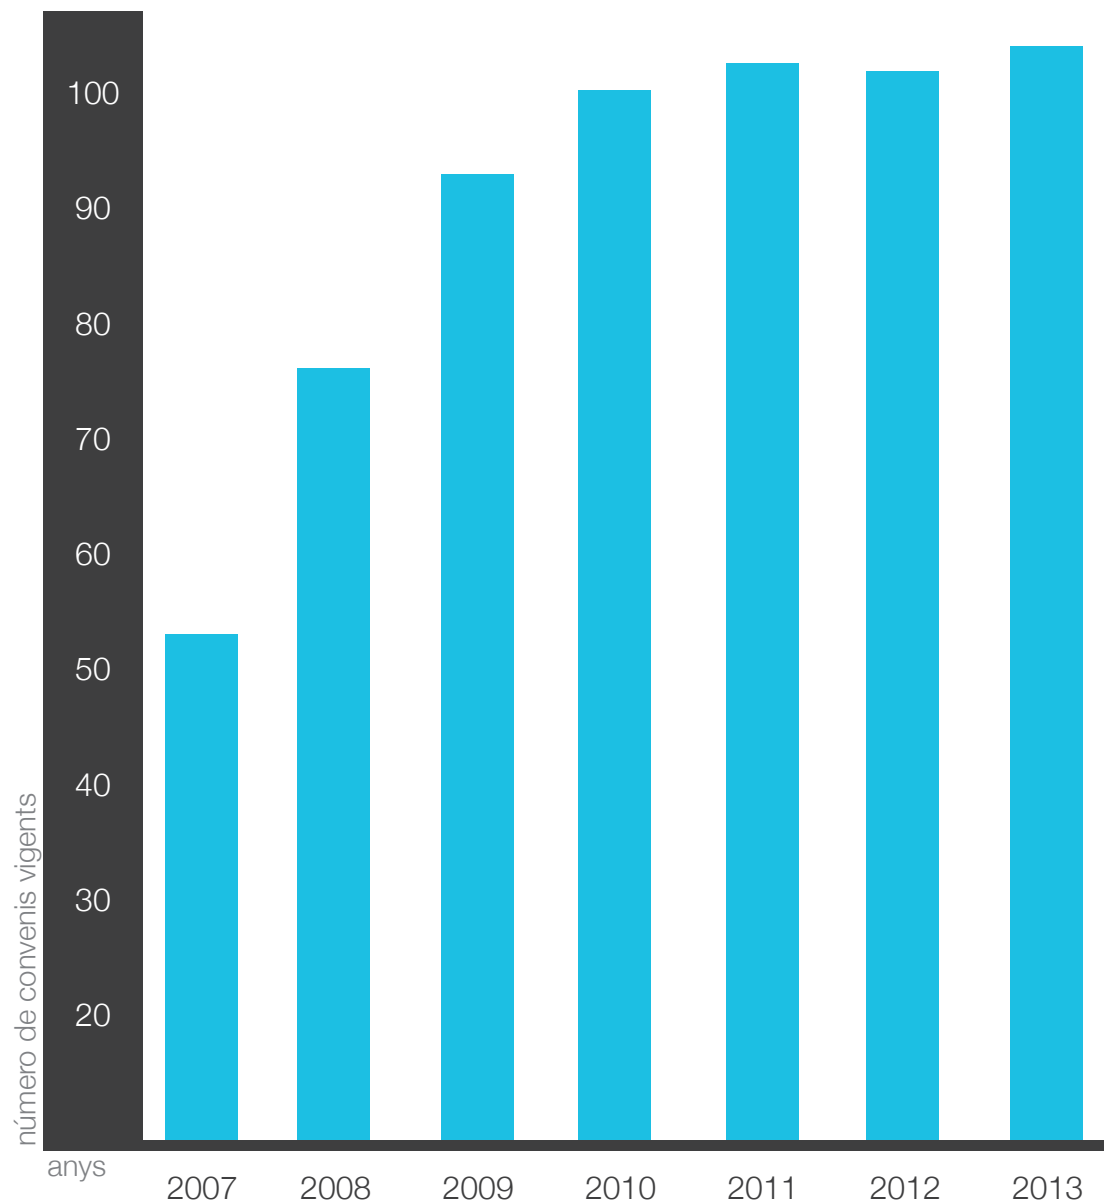

2.1.5. Facilitació de la gestió d'animals als ajuntaments

El Consell de Col·legis Veterinaris de Catalunya (CCVC) proposa als ajuntaments i altres institucions la firma de convenis perquè aquests tinguin accés a l'AIAC.

Actualment, hi ha 105 convenis vigents amb ajuntaments catalans.

El nombre d'ajuntaments que s'acullen al conveni continua creixent.

Els primers convenis es signen al 2007. Després del boom inicial, la incorporació de nous ajuntaments es s'estabilitza entorn el centenar de convenis.