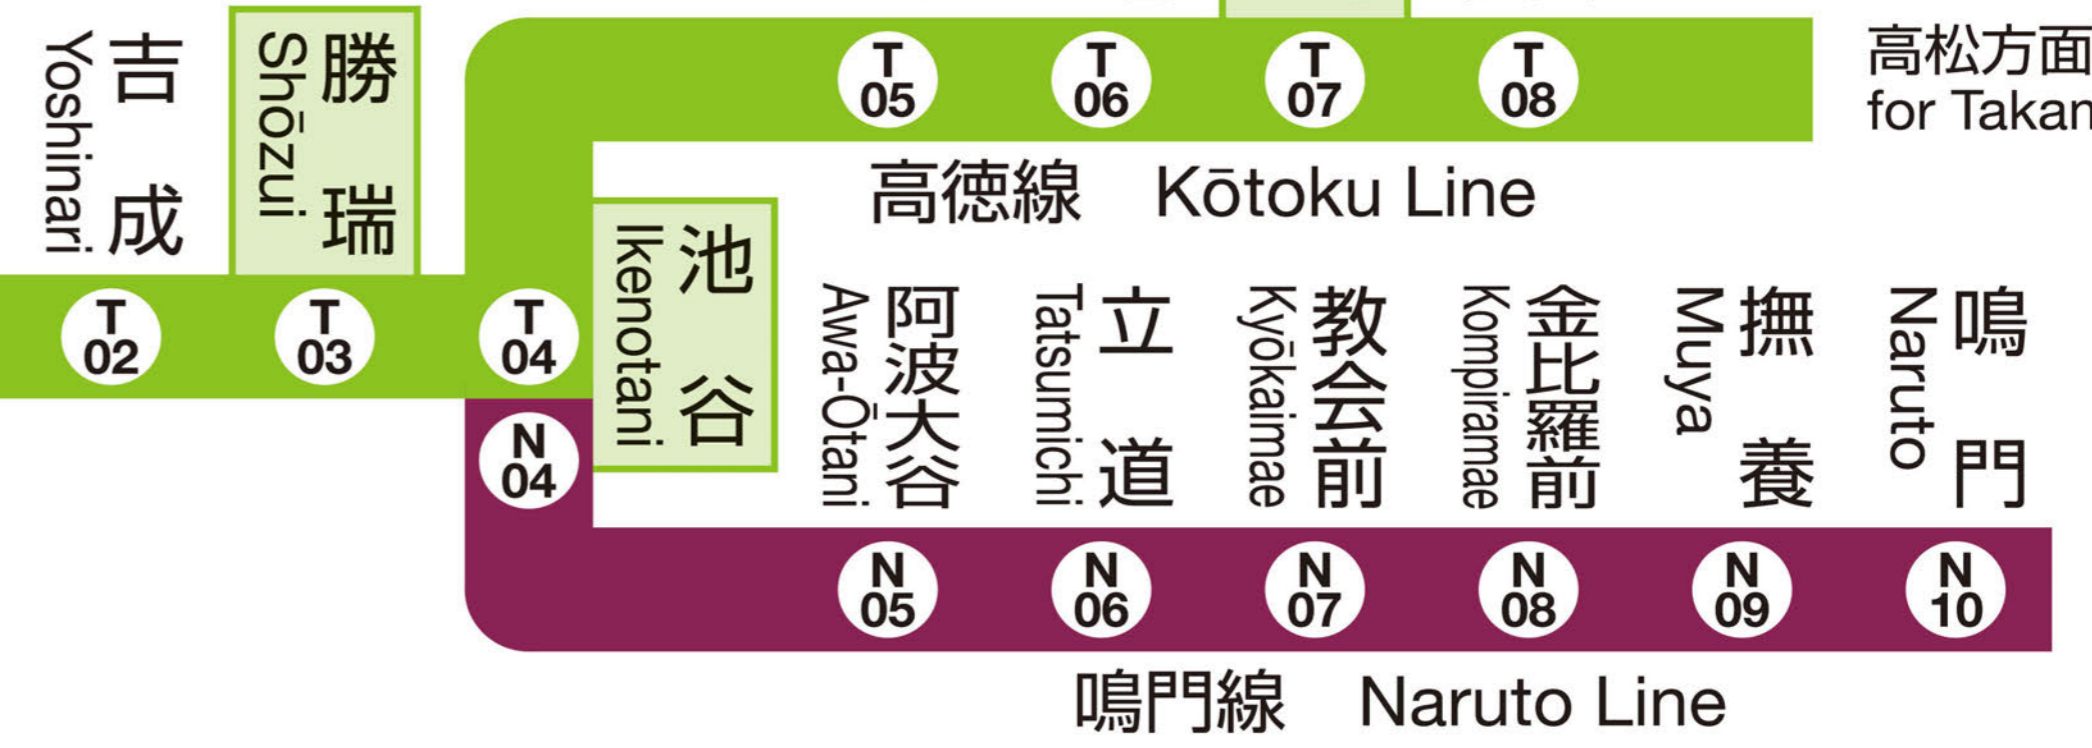

阿波池田方面  
for Awa-Ikeda

高松方面  
for Takamatsu

穴吹 for Anabuki			阿波池田 for Awa-Ikeda			方面			佐古 for Sako			徳島 for Tokushima			方面		
4																	
5	56	阿波池田 1 ワンマン															
6	27	阿波池田 1 ワンマン	58	阿波池田 2 特急 剣山1号				6	14	海部 1 ワンマン		44	桑野 1 ワンマン				
7	02	穴吹 1 ワンマン	54	阿波池田 1 ワンマン				7	20	阿南 1 ワンマン		31	徳島 1 ワンマン	53	徳島 2 特急 剣山2号		
8	36	穴吹 1 ワンマン	59	阿波川島 1 ワンマン 運転日注意 休日運休				8	10	徳島 1 ワンマン		21	徳島 1 ワンマン	36	徳島 2 ワンマン		
9	13	阿波池田 1 特急 剣山3号						9	00	徳島 2 ワンマン		37	徳島 1 特急 剣山4号	44	徳島 1 ワンマン		
10	06	阿波池田 1 ワンマン						10	06	徳島 2 ワンマン 運転日注意 休日運休		33	徳島 1 ワンマン				
11	12	穴吹 1 ワンマン						11	12	徳島 2 ワンマン							
12	02	阿波池田 1 ワンマン	55	穴吹 1 ワンマン				12	02	徳島 2 ワンマン		55	徳島 2 ワンマン				
13	34	阿波池田 1 ワンマン						13	25	徳島 1 ワンマン							
14	07	穴吹 1 ワンマン						14	07	徳島 2 ワンマン		35	徳島 1 特急 剣山8号				
15	02	阿波池田 1 ワンマン	13	阿波池田 1 特急 剣山7号	48	阿波池田 1 ワンマン		15	02	徳島 2 ワンマン							
16	11	阿波池田 1 ワンマン	47	穴吹 1 ワンマン				16	02	徳島 1 ワンマン		27	徳島 1 ワンマン				
17	13	阿波池田 1 ワンマン	52	穴吹 1 ワンマン				17	04	徳島 1 ワンマン		52	徳島 2 ワンマン				
18	10	阿波池田 1 特急 剣山9号	17	阿波池田 1 ワンマン	42	穴吹 1 運転日注意 土、休日運休		18	33	徳島 1 ワンマン							
19	16	阿波池田 1 特急 剣山11号	20	穴吹 1 ワンマン	46	阿波池田 1 ワンマン		19	37	徳島 1 ワンマン							
20	15	穴吹 1 ワンマン	29	阿波池田 1 特急 剣山13号	54	阿波川島 1 ワンマン		20	29	徳島 2 運転日注意 土、休日運休		54	徳島 2 特急 剣山12号				
21	22	阿波池田 1 ワンマン						21	39	徳島 1 ワンマン							
22	02	穴吹 1 ワンマン	54	阿波池田 1 ワンマン				22	16	徳島 1 ワンマン							
23	54	穴吹 1 ワンマン						23	20	徳島 1 ワンマン							
0								0									
1								1									

### ワンマン列車ご利用のお客さまへ

ワンマン列車は、後ろからお乗りいただき、前からお降りください。  
ワンマン列車にご乗車の際、きっぷ又は定期券をお持ちでない方は整理券をお取りください。きっぷ・定期券又は整理券をお持ちでない場合は始発駅からの運賃をいただくこととなりますのでご注意ください。

○列車の発車時刻、運賃・料金、当社で発売しているトクトクきっぷに関するお問い合わせは…

■ JR四国電話案内センター