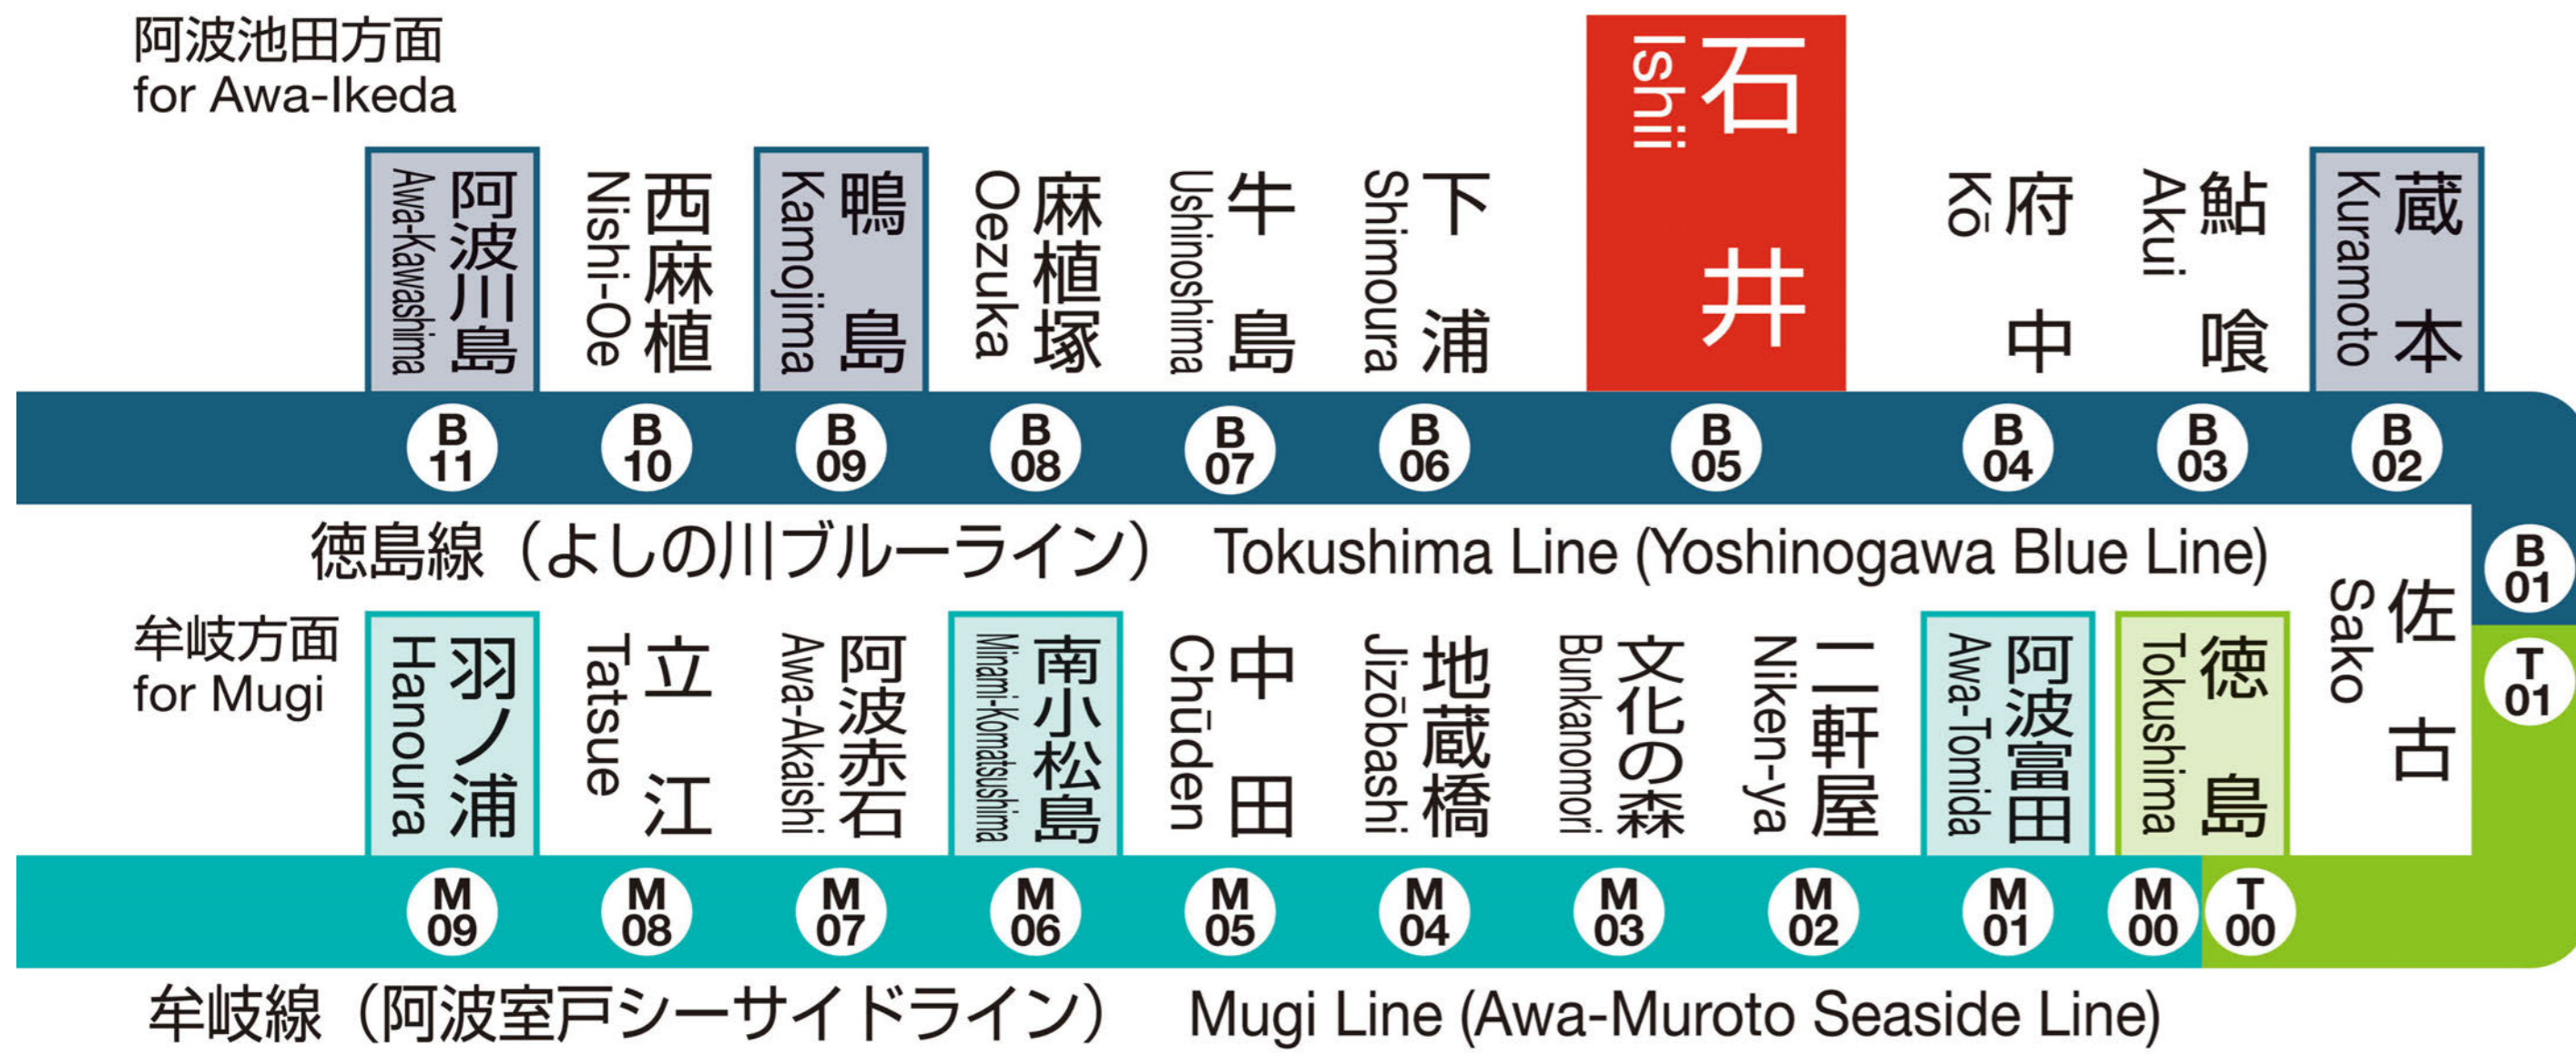

阿波池田方面  
for Awa-Ikeda

高松方面  
for Takamatsu

穴吹 for Anabuki			阿波池田 for Awa-Ikeda			方面			佐古 for Sako			徳島 for Tokushima			方面		
4																	
5	56	阿波池田 1 ワンマン															
6	27	阿波池田 1 ワンマン	58	阿波池田 2 特急 剣山1号				6	14	海部 1 ワンマン		44	桑野 1 ワンマン				
7	02	穴吹 1 ワンマン	54	阿波池田 1 ワンマン				7	20	阿南 1 ワンマン		31	徳島 1 ワンマン	53	徳島 2 特急 剣山2号		
8	36	穴吹 1 ワンマン	59	阿波川島 1 ワンマン 運転日注意 休日運休				8	10	徳島 1 ワンマン		21	徳島 1 ワンマン	36	徳島 2 ワンマン		
9	13	阿波池田 1 特急 剣山3号						9	00	徳島 2 ワンマン		37	徳島 1 特急 剣山4号	44	徳島 1 ワンマン		
10	06	阿波池田 1 ワンマン						10	06	徳島 2 ワンマン 運転日注意 休日運休		33	徳島 1 ワンマン				
11	12	穴吹 1 ワンマン						11	12	徳島 2 ワンマン							
12	02	阿波池田 1 ワンマン	55	穴吹 1 ワンマン				12	02	徳島 2 ワンマン		55	徳島 2 ワンマン				
13	34	阿波池田 1 ワンマン						13	25	徳島 1 ワンマン							
14	07	穴吹 1 ワンマン						14	07	徳島 2 ワンマン		35	徳島 1 特急 剣山8号				
15	02	阿波池田 1 ワンマン	13	阿波池田 1 特急 剣山7号	48	阿波池田 1 ワンマン		15	02	徳島 2 ワンマン							
16	11	阿波池田 1 ワンマン	47	穴吹 1 ワンマン				16	02	徳島 1 ワンマン		27	徳島 1 ワンマン				
17	13	阿波池田 1 ワンマン	52	穴吹 1 ワンマン				17	04	徳島 1 ワンマン		52	徳島 2 ワンマン				
18	10	阿波池田 1 特急 剣山9号	17	阿波池田 1 ワンマン	42	穴吹 1 運転日注意 土、休日運休		18	33	徳島 1 ワンマン							
19	16	阿波池田 1 特急 剣山11号	20	穴吹 1 ワンマン	46	阿波池田 1 ワンマン		19	37	徳島 1 ワンマン							
20	15	穴吹 1 ワンマン	29	阿波池田 1 特急 剣山13号	54	阿波川島 1 ワンマン		20	29	徳島 2 運転日注意 土、休日運休		54	徳島 2 特急 剣山12号				
21	22	阿波池田 1 ワンマン						21	39	徳島 1 ワンマン							
22	02	穴吹 1 ワンマン	54	阿波池田 1 ワンマン				22	16	徳島 1 ワンマン							
23	54	穴吹 1 ワンマン						23	20	徳島 1 ワンマン							
0								0									
1								1									

### ワンマン列車ご利用のお客さまへ

ワンマン列車は、後ろからお乗りいただき、前からお降りください。  
ワンマン列車にご乗車の際、きっぷ又は定期券をお持ちでない方は整理券をお取りください。きっぷ・定期券又は整理券をお持ちでない場合は始発駅からの運賃をいただくこととなりますのでご注意ください。

○列車の発車時刻、運賃・料金、当社で発売しているトクトクきっぷに関するお問い合わせは…

■ JR四国電話案内センター