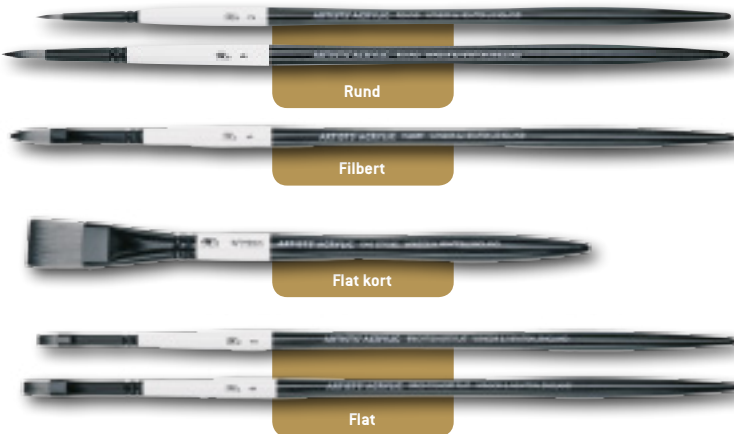

Monarch

Monarch är professionella syntetiska penslar som efterliknar utseendet och känslan av naturliga Mongoose hår (Mungo; nu en utrotningsshotad art). Precis som Mongoose hår, ger polyesterfibrerna i Monarch ett styvare alternativ till sabelhår men är mjukare än svinborst vilket gör att denna pensel är utmärkt för blandning, glasering och finare detaljarbete. Eftersom Monarch är syntetisk är den mer hållbar än naturliga hår och har bättre egenskaper för användningen av tunga/tjocka oljefärger. Monarch är lämplig för oljefärg, vattenlöslig oljefärg eller akrylfärg. Penslarna har ett distinkt utseende med hår som är brokiga i olika nyanser av elfenben, guld, brunt och varje borste har en guldhylsa fäst vid en lång mörkbrun lackerat handtag.

Artists'

Artists' Akrylpenningar är handgjorda och har en utmärkt finish. De är lämpliga för oljefärg och akrylmålning. Syntetiskt hår med två färger som är speciellt lämpliga för akrylfärg med en krämig konsistens. Borsten är välbalanserad och har ett svartlackerat handtag med breda vita remсор.