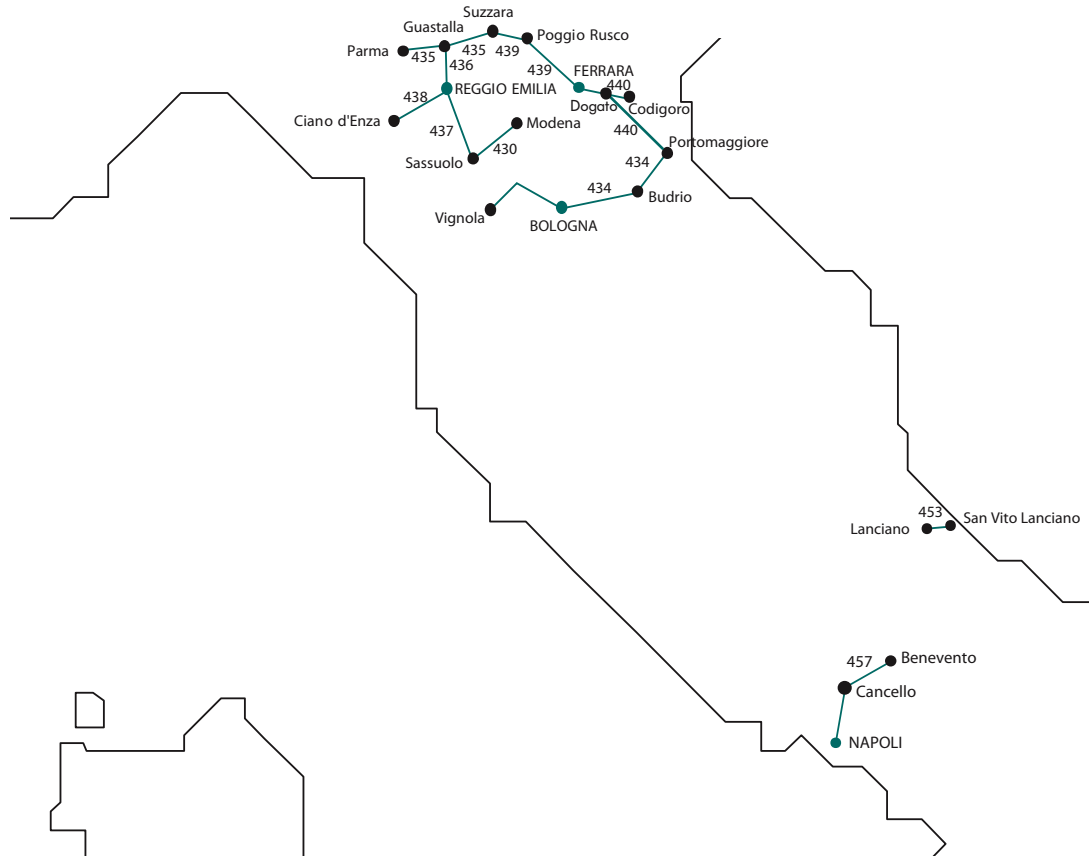

INDICE GRAFICO DELLE RELAZIONI DELLE ALTRE IMPRESE FERROVIARIE