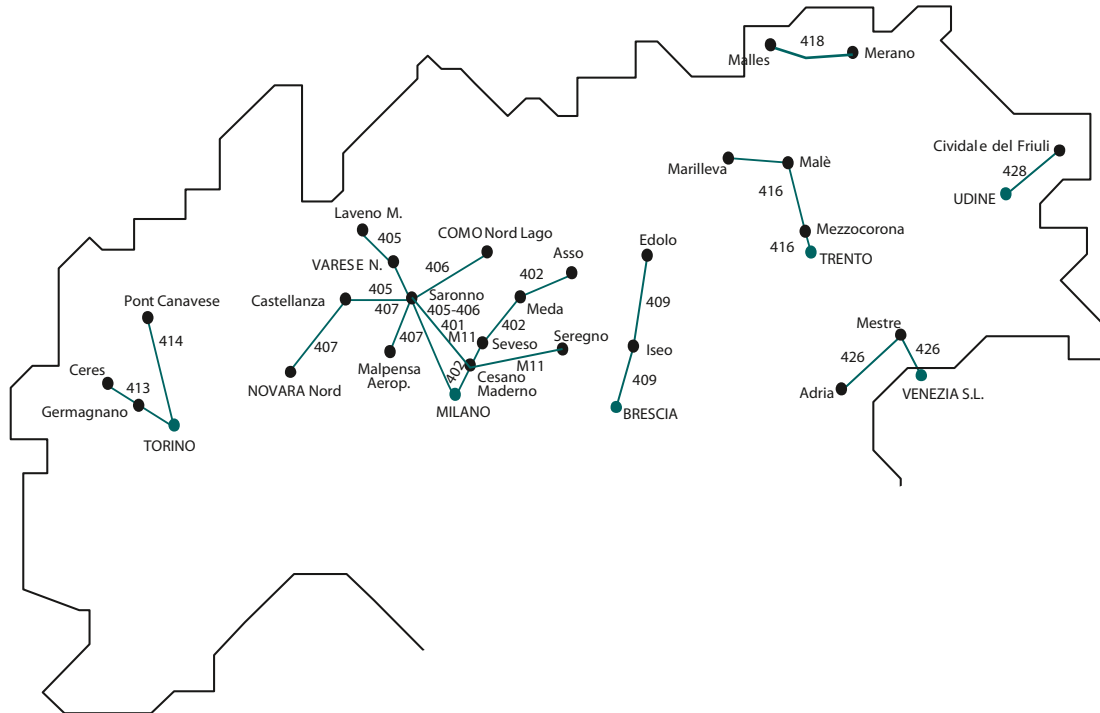

INDICE GRAFICO DELLE RELAZIONI DELLE ALTRE IMPRESE FERROVIARIE