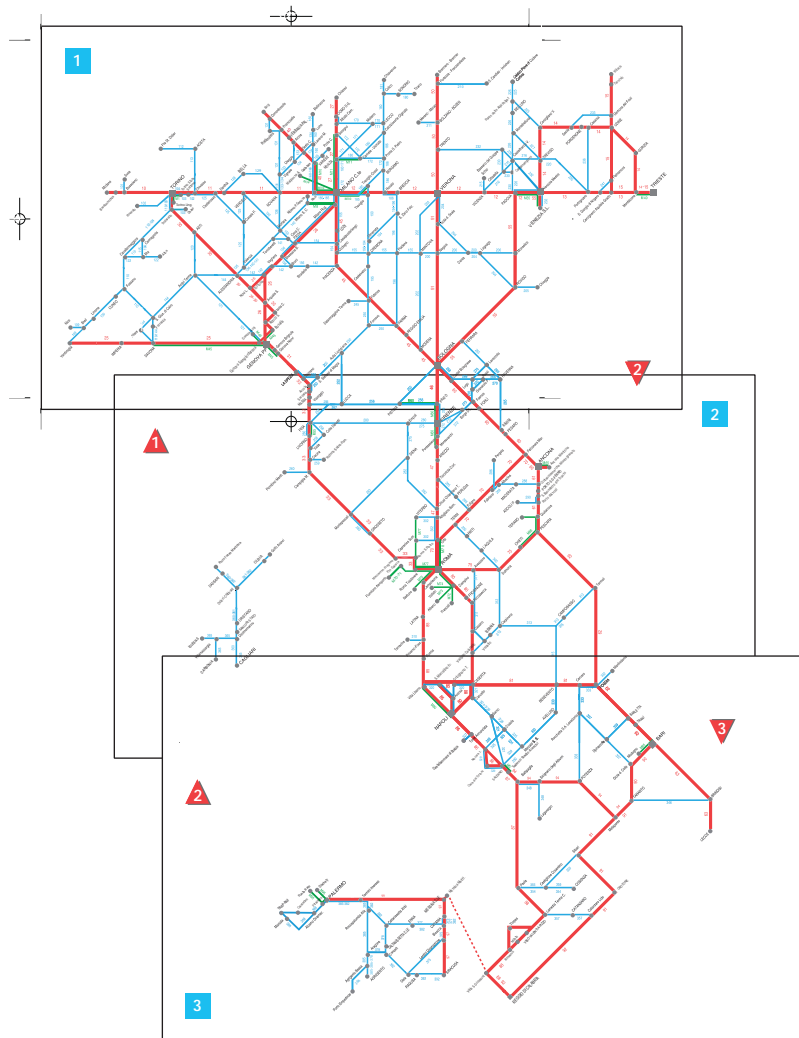

1

NB. Le cartine di dettaglio relative alla carta schematica riprodotta a fianco sono riportate nelle pagine seguenti.