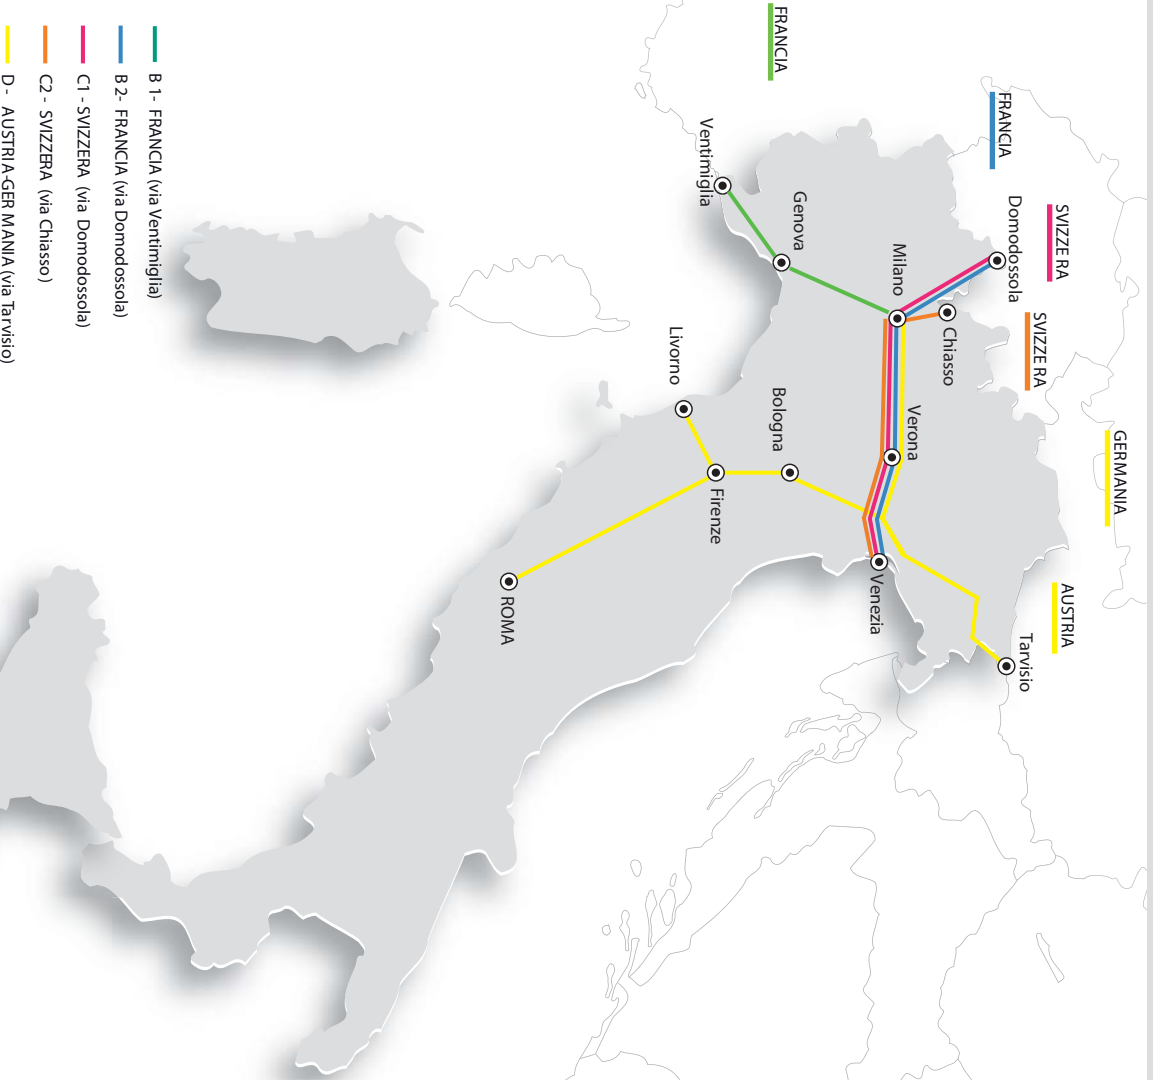

SCHEMA COLLEGAMENTI INTERNAZIONALI