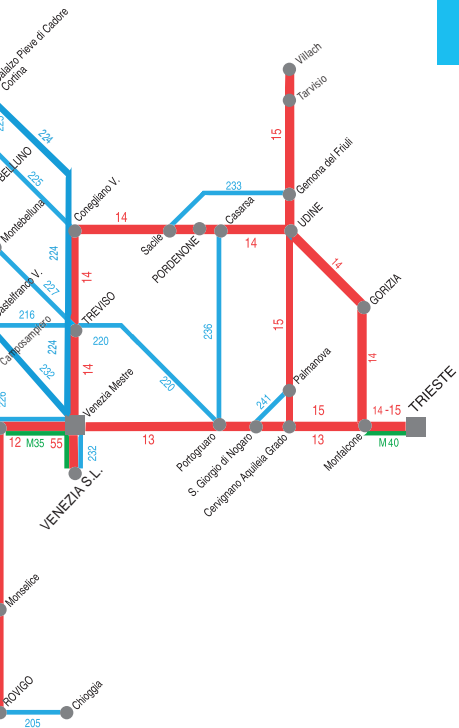

1

NB. Le cartine di dettaglio relative alla carta schematica riprodotta a fianco sono riportate nelle pagine seguenti.