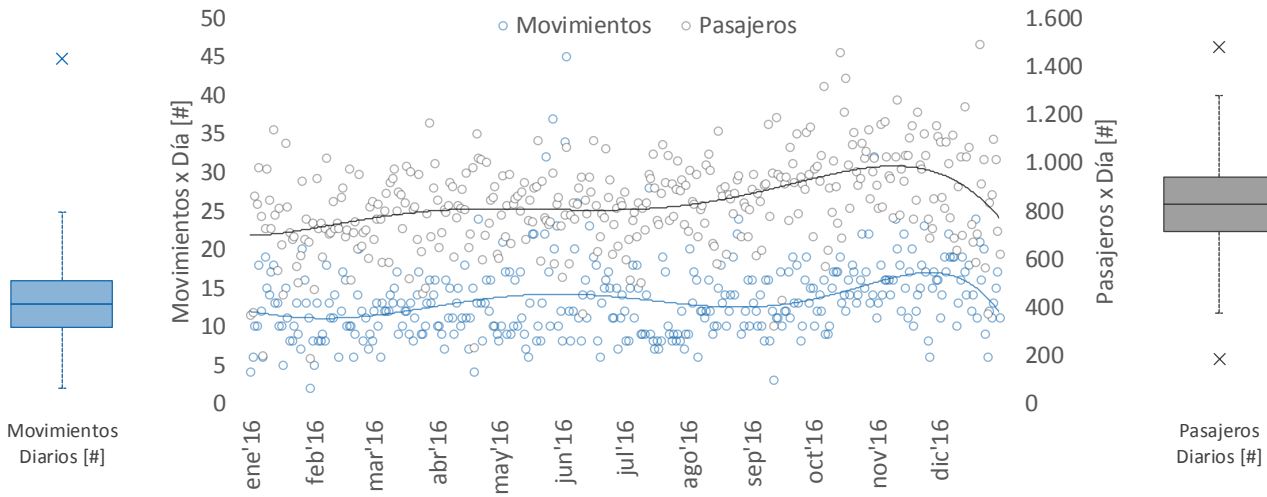

# SAZB - Tablero 2016

## Aeropuerto Comandante Espora - Bahía Blanca

	2016 - Datos Anuales		
	Cabotaje	Internacional	Total
<b>Pasajeros</b>	305.705		305.705
<b>Movimientos</b>	4.878	3	4.881
Aterrizajes	2.430	2	2.433
Despegues	2.448	1	2.449

	2016 - Datos Diarios (promedio)		
	Cabotaje	Internacional	Total
<b>Pasajeros</b>	836		836
<b>Movimientos</b>	14	2	16
Aterrizajes	7	1	8
Despegues	7	1	8