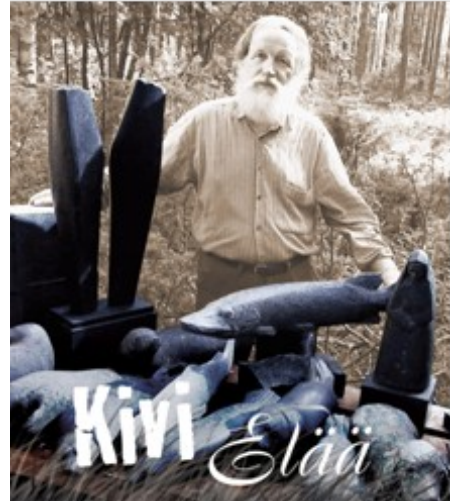

KAUKO KORTELAINEN

KUVANVEISTÄJÄ (S. 1933)

Sorveuksentie 69 B

83900 JUUKA

Puh. 013-470243

045-1203631

www.kaukokortelainen.net

TAIDEOPINNOT:

Taideteollinen oppilaitos/Taideteollinen ammattikoulu
Ateneum 1958-1962

KOTIMAISET YHTEIS- JA RYHMÄNÄYTTELYT

Suomen Taiteilijain Näyttely 1975, 1976, 1977, 1978, 1979,
1980, 1981 ja 1983.

Suomen kuvataide valtakunnannäyttely, Pori 1981 ja
Lappeenranta 1984.

Suomen Kuvataidejärjestöjen Liiton vuosinäyttely 1975,
1976, 1978, 1979, 1980, 1981, 1982, 1985 ja Voipaalan
kesänäyttelyssä 1979 ja 1981.

Suomen Kuvanveistäjäliiton 5-vuotisnäyttely SCULPTOR
1975, 1980, 1985, kiertonäyttely "Muotista" 1982,
kesänäyttely 1981. Kuvanveistäjien pienoisseistoksia ja
piirustuksia 1987, Linnanmäki, Helsinki.

Kantaryhmän näyttely 1978 Tampereen Taidemuseo ja
Teatterin aula Kotka.