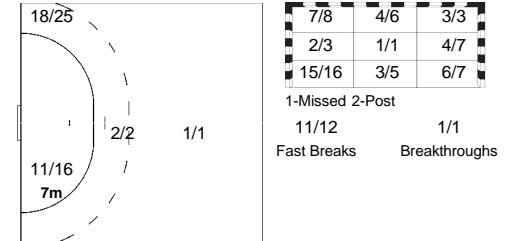

19 BJORNSEN Kristian