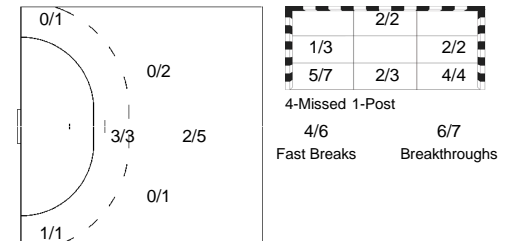

24 O'SULLIVAN Christian