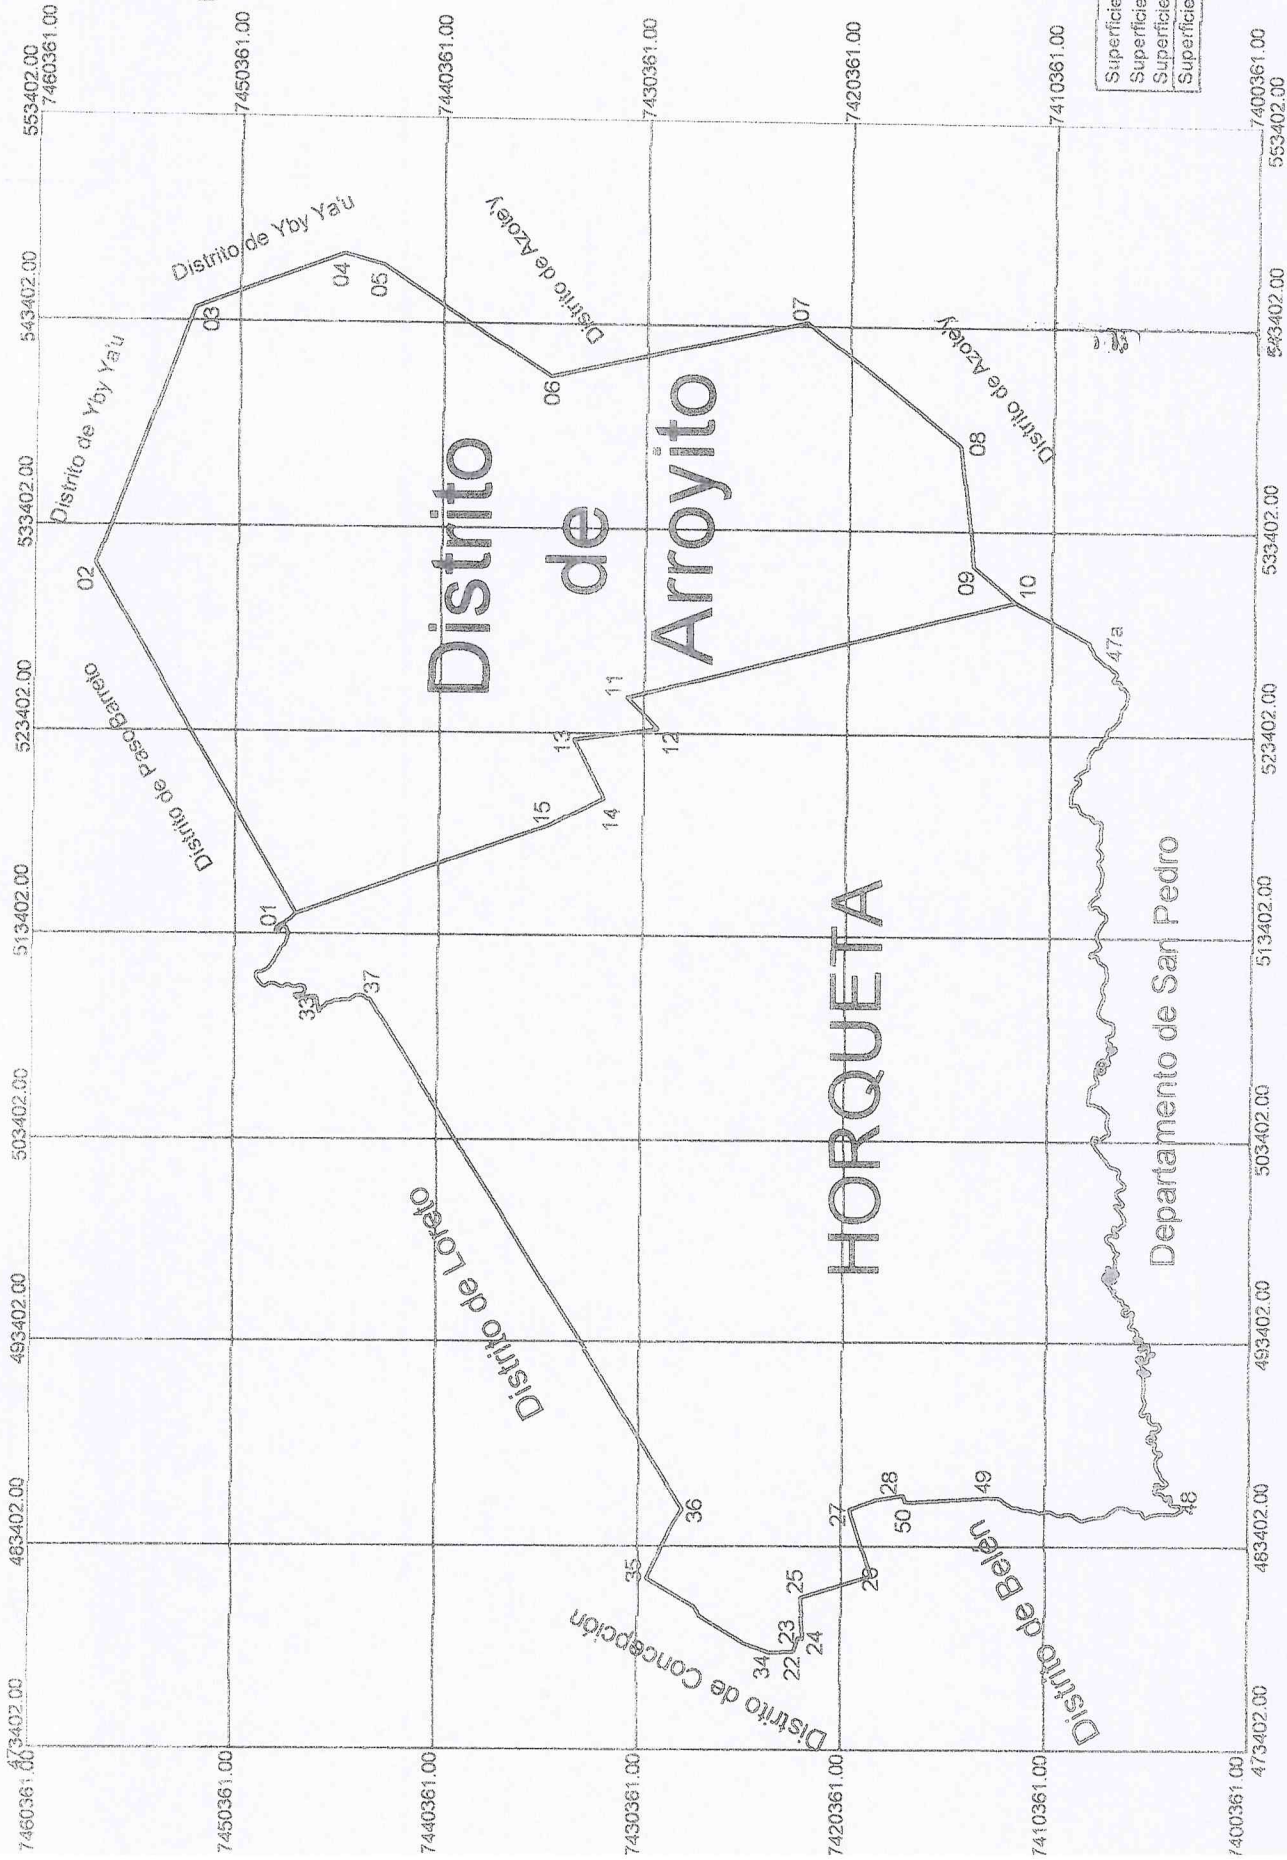

PLANO DEL PROYECTO DE DELIMITACION
DEL DISTRITO DE ARROYITO Y
DEL RESTO DEL DISTRITO DE HORQUETA

Superficie Distrito de Arroyito	87.719 Há.	3669 m2	6800 cm2
Superficie Distrito de Azote y	71.916 Há.	2478 m2	8080 cm2
Superficie Distrito de Horqueta	138.551 Há.	3651 m2	5120 cm2
Superficie Original	298.187 Há.	0000 m2	0000 cm2

Guillermo
Guillermo D. Mieres D.
Ingeniero Geógrafo
Reg. N.º 10.116 N.º 188