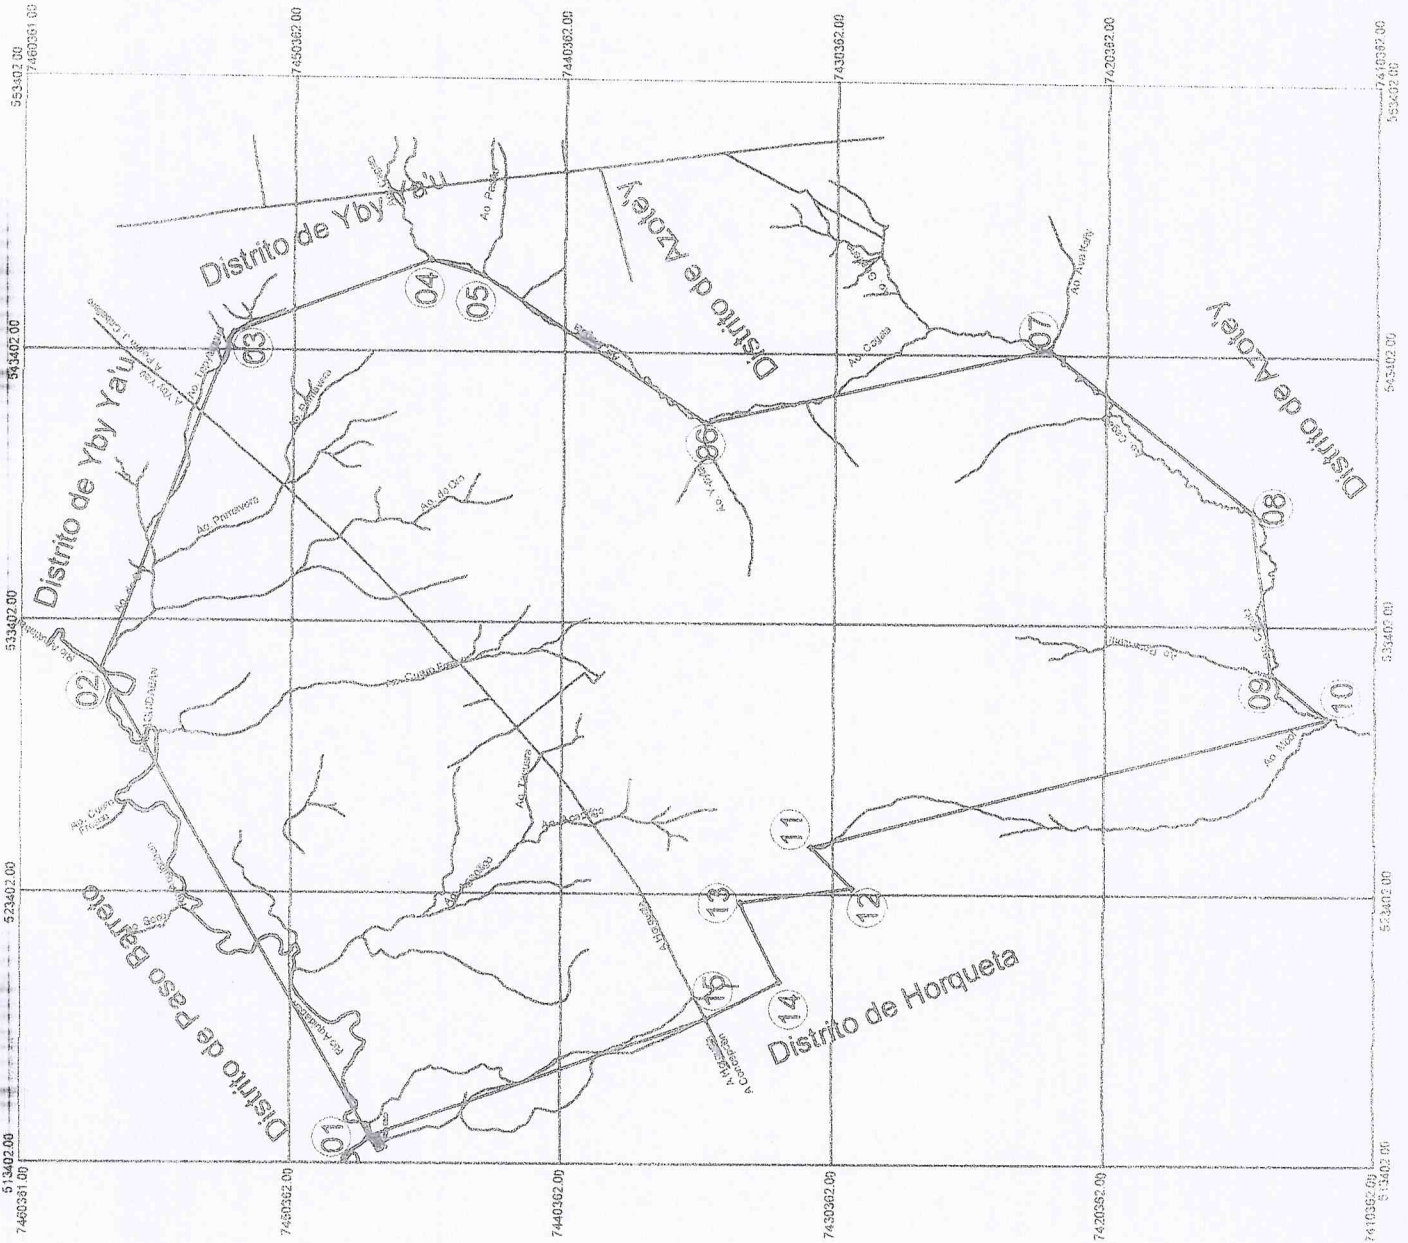

PLANO DEL PROYECTO DE DELIMITACION DEL DISTRITO DE ARROYITO

SUPERFICIE : 87.719 Hás. 3669 m2. 6800 cm2.

PUNTO	COORDENADAS GEOGRAFICAS		COORDENADAS PLANAS UTM	
	LATITUD SUR	LONGITUD OESTE	ESTE (X)	NORTE (Y)
01	23°04'55.54"	56°11'34.52"	514380.81	7447385.49
02	22°59'29.04"	56°41'31.78"	531549.90	7457389.16
03	23°02'3.86"	56°34'12.54"	544041.06	7452997.99
04	23°06'1.38"	56°32'56.36"	546755.86	7445285.76
05	23°07'4.03"	56°32'55.25"	546272.23	7443361.04
06	23°11'23.41"	56°36'5.11"	540769.44	7422506.50
07	23°18'22.48"	56°34'24.63"	543609.81	7414918.50
08	23°22'29.72"	56°37'52.53"	537599.06	7414200.92
09	23°24'1.32"	56°41'24.95"	531652.47	7412119.46
10	23°24'1.32"	56°42'25.75"	529922.46	7431168.00
11	23°13'42.17"	56°45'16.15"	525117.00	7429662.00
12	23°14'31.23"	56°46'8.73"	523620.00	7432765.00
13	23°12'18.12"	56°46'28.19"	523075.00	7432614.00
14	23°13'15.44"	56°45'10.85"	520165.00	7432614.00
15	23°11'37.05"	56°48'59.56"	518774.00	7435934.00

Carlos D. Mieres D.
Lic. en Ciencias Geográficas
Reg. M. G. G. N.º 419
Reg. de la Corte N.º 273

"Estudio Mieres"
Reg. M. G. G. N.º 380 - Reg. de la Corte N.º 753
Tel. (0333) 960576 - E-mail: estudio@estudiomieres.com