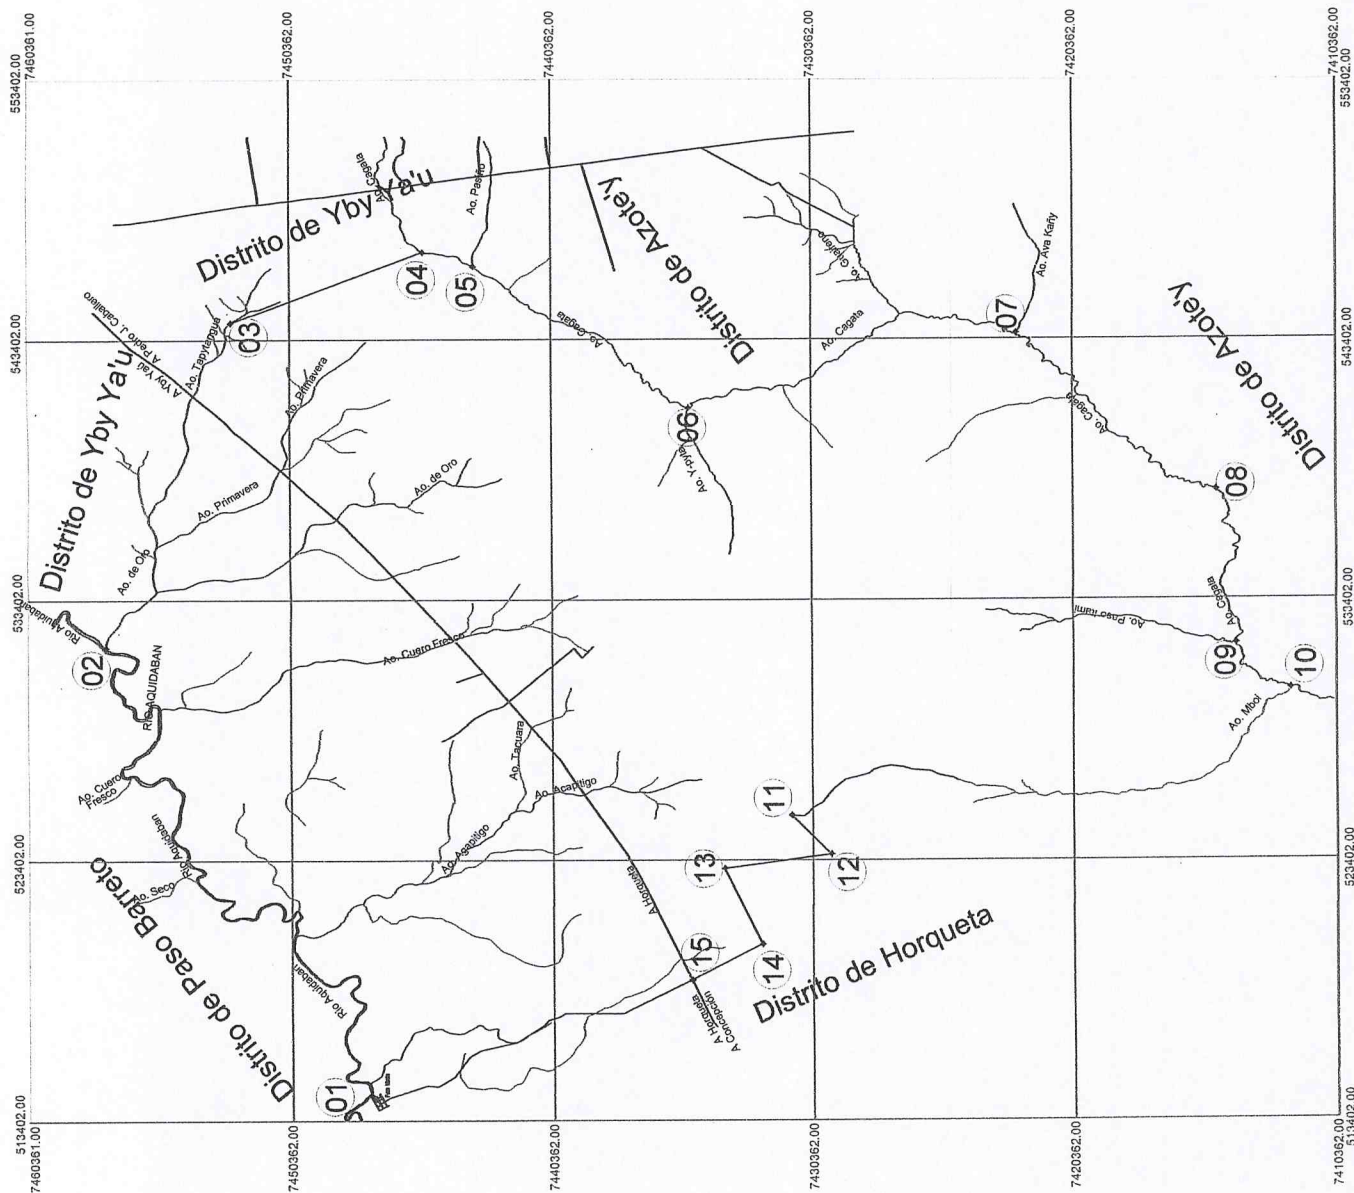

N.G.

Escala: 1:200000

PLANO DEL PROYECTO DE DELIMITACION DEL DISTRITO DE ARROYITO

SUPERFICIE : 87.719 Hás. 3669 m². 6800 cm².

PUNTO	COORDENADAS GEOGRAFICAS		COORDENADAS PLANAS UTM	
	LATITUD SUR	LONGITUD OESTE	ESTE (X)	NORTE (Y)
01	23°04'55.64"	56°51'34.52"	514380.81	7447385.49
02	23°06'09.04"	56°54'13.78"	5371549.90	7457389.16
03	23°02'3.86"	56°54'12.54"	544041.06	7452587.99
04	23°06'1.38"	56°52'36.35"	546735.96	7445285.76
05	23°07'4.03"	56°56'55.11"	546212.23	7445361.04
06	23°11'33.41"	56°56'55.25"	540789.44	7435093.00
07	23°18'22.44"	56°54'24.63"	543608.81	7422506.50
08	23°22'29.72"	56°51'24.95"	537599.06	7414918.50
09	23°22'53.51"	56°57'55.53"	531652.47	7414200.92
10	23°24'1.32"	56°42'25.75"	529922.46	7412119.48
11	23°13'42.17"	56°45'16.19"	525117.00	7431188.00
12	23°14'31.23"	56°46'8.79"	523620.00	7429662.00
13	23°12'18.12"	56°46'28.19"	523075.00	7433765.00
14	23°13'5.44"	56°48'10.85"	520155.00	7432314.00
15	23°11'37.05"	56°48'59.56"	518774.00	7435034.00

Carli's D. Mieres P.
Lic. en Topografía y Catastro
Reg. N.º 60.07 N.º 340
Reg. de la Corte N.º 2726

"Estudio Mieres"
Reg. M.O.P. N.º 340 - Reg. de la Corte N.º 2752
Tel. (0331) 240070 - E-Mail: mieres.carlos@gmail.com