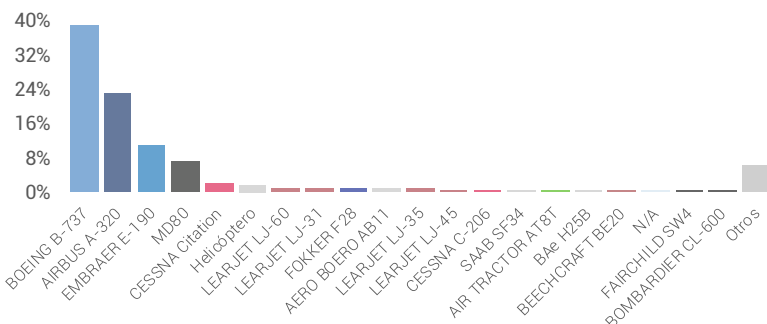

% Movimientos por Tipo de Aeronave