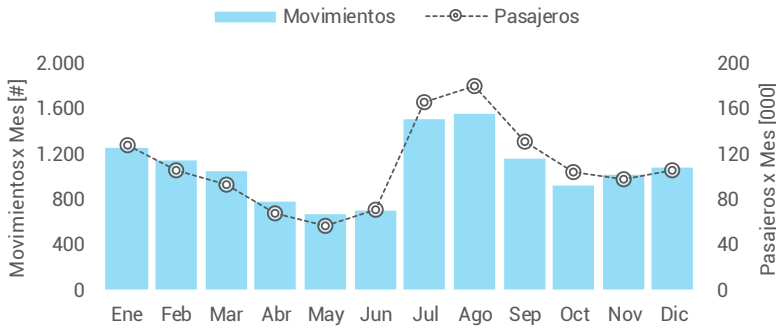

Movimientos y Pasajeros por Mes

Datos Anuales

	CABOTAJE	INTER	TOTAL
Pasajeros	1.298.490	9.511	1.308.001
Movimientos	12.598	255	12.853
Aterrizajes	6.319	109	6.428
Despegues	6.279	146	6.425

Datos Diarios

	CABOTAJE	INTER	TOTAL
Pasajeros	3.558	26	3.584
Movimientos	35	1	36
Aterrizajes	17	0	18
Despegues	17	0	18

Movimientos y Pasajeros por Hora Local

Movimientos y Pasajeros por Día de Semana

TOP15 Aterrizajes

Aeroparque	3.915
Ezeiza	390
Córdoba	279
San Fernando	272
Rosario	218
El Calafate	207
Neuquén	164
Viedma	159
Club Planeadores	116
Bariloche	81
Comod. Rivadavia	56
Bahía Blanca	45
Mar del Plata	38
Chapelco	37
N/A	30

TOP15 Despegues

Aeroparque	3.799
Ezeiza	497
Córdoba	286
San Fernando	268
Rosario	219
El Calafate	204
Viedma	168
Neuquén	140
Club Planeadores	113
Bariloche	78
Comod. Rivadavia	47
Bahía Blanca	44
Puerto Montt	37
Mar del Plata	36
N/A	30