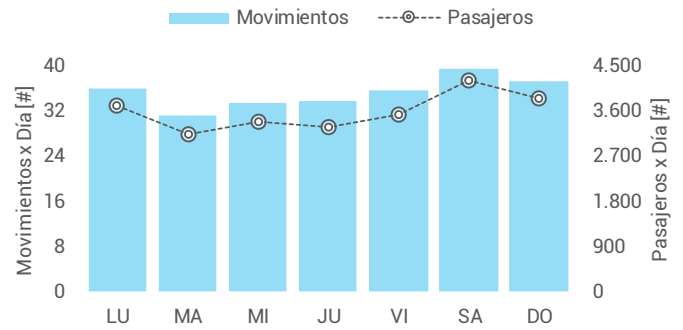

Movimientos y Pasajeros por Mes

Datos Anuales

	CABOTAJE	INTER	TOTAL
Pasajeros	1.298.490	9.511	1.308.001
Movimientos	12.598	255	12.853
Aterrizajes	6.319	109	6.428
Despegues	6.279	146	6.425

Datos Diarios

	CABOTAJE	INTER	TOTAL
Pasajeros	3.558	26	3.584
Movimientos	35	1	36
Aterrizajes	17	0	18
Despegues	17	0	18

Movimientos y Pasajeros por Hora Local

Movimientos y Pasajeros por Día de Semana

TOP15 Aterrizajes

Aeroparque	3.915
Ezeiza	390
Córdoba	279
San Fernando	272
Rosario	218
El Calafate	207
Neuquén	164
Viedma	159
Club Planeadores	116
Bariloche	81
Comod. Rivadavia	56
Bahía Blanca	45
Mar del Plata	38
Chapelco	37
N/A	30

TOP15 Despegues

Aeroparque	3.799
Ezeiza	497
Córdoba	286
San Fernando	268
Rosario	219
El Calafate	204
Viedma	168
Neuquén	140
Club Planeadores	113
Bariloche	78
Comod. Rivadavia	47
Bahía Blanca	44
Puerto Montt	37
Mar del Plata	36
N/A	30

Escala de colores