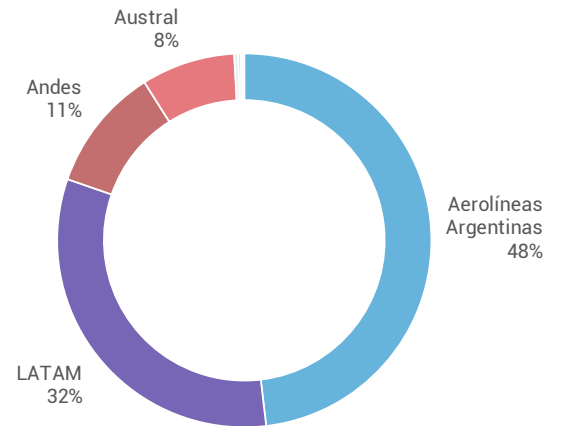

Market Share