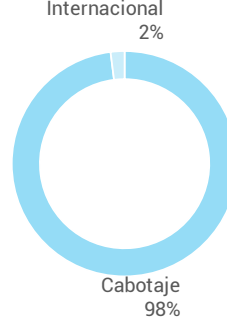

Movimientos y Pasajeros por Mes

Datos Anuales

	CABOTAJE	INTER	TOTAL
Pasajeros	1.298.490	9.511	1.308.001
Movimientos	12.598	255	12.853
Aterrizajes	6.319	109	6.428
Despegues	6.279	146	6.425

Datos Diarios

	CABOTAJE	INTER	TOTAL
Pasajeros	3.558	26	3.584
Movimientos	35	1	36
Aterrizajes	17	0	18
Despegues	17	0	18

Movimientos y Pasajeros por Hora Local

Movimientos y Pasajeros por Día de Semana

TOP15 Aterrizajes

Aeroparque	3.915
Ezeiza	390
Córdoba	279
San Fernando	272
Rosario	218
El Calafate	207
Neuquén	164
Viedma	159
Club Planeadores	116
Bariloche	81
Comod. Rivadavia	56
Bahía Blanca	45
Mar del Plata	38
Chapelco	37
N/A	30

TOP15 Despegues

Aeroparque	3.799
Ezeiza	497
Córdoba	286
San Fernando	268
Rosario	219
El Calafate	204
Viedma	168
Neuquén	140
Club Planeadores	113
Bariloche	78
Comod. Rivadavia	47
Bahía Blanca	44
Puerto Montt	37
Mar del Plata	36
N/A	30

Market Share

% Movimientos por Tipo de Aeronave

Destinos

Servicios