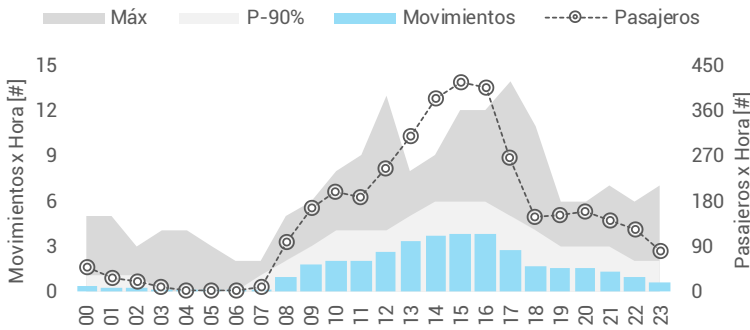

Movimientos y Pasajeros por Mes

Datos Anuales

	CABOTAJE	INTER	TOTAL
Pasajeros	1.298.490	9.511	1.308.001
Movimientos	12.598	255	12.853
Aterrizajes	6.319	109	6.428
Despegues	6.279	146	6.425

Datos Diarios

	CABOTAJE	INTER	TOTAL
Pasajeros	3.558	26	3.584
Movimientos	35	1	36
Aterrizajes	17	0	18
Despegues	17	0	18

Movimientos y Pasajeros por Hora Local

Movimientos y Pasajeros por Día de Semana

TOP15 Aterrizajes

Aeroparque	3.915
Ezeiza	390
Córdoba	279
San Fernando	272
Rosario	218
El Calafate	207
Neuquén	164
Viedma	159
Club Planeadores	116
Bariloche	81
Comod. Rivadavia	56
Bahía Blanca	45
Mar del Plata	38
Chapelco	37
N/A	30

TOP15 Despegues

Aeroparque	3.799
Ezeiza	497
Córdoba	286
San Fernando	268
Rosario	219
El Calafate	204
Viedma	168
Neuquén	140
Club Planeadores	113
Bariloche	78
Comod. Rivadavia	47
Bahía Blanca	44
Puerto Montt	37
Mar del Plata	36
N/A	30

Escala de colores