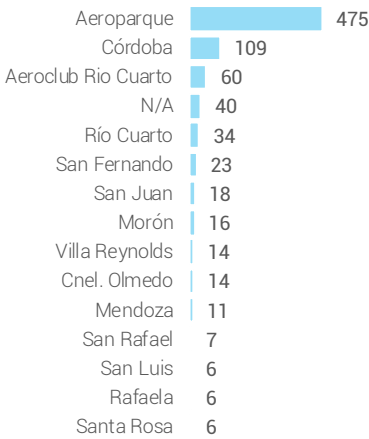

Movimientos y Pasajeros por Mes

Datos Anuales

	CABOTAJE	INTER	TOTAL
Pasajeros	55.628	0	55.628
Movimientos	1.800	0	1.800
Aterrizajes	935	0	935
Despegues	865	0	865

Datos Diarios

	CABOTAJE	INTER	TOTAL
Pasajeros	152	0	152
Movimientos	5	0	5
Aterrizajes	3	0	3
Despegues	2	0	2

Movimientos y Pasajeros por Hora Local

Movimientos y Pasajeros por Día de Semana

TOP15 Aterrizajes

TOP15 Despegues

Market Share

% Movimientos por Tipo de Aeronave

Destinos

Servicios

## Aeropuerto de Río Cuarto Córdoba

Diario + Prom. Móvil (7 días)

Promedio Semanal