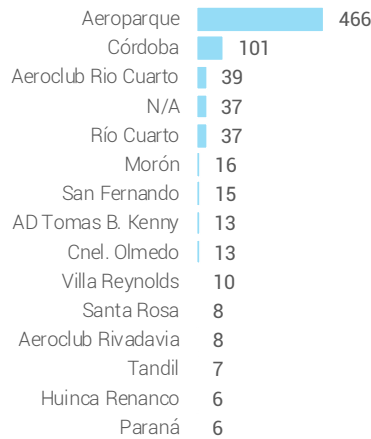

Movimientos y Pasajeros por Hora Local

Movimientos y Pasajeros por Día de Semana

TOP15 Aterrizajes

TOP15 Despegues

Market Share

% Movimientos por Tipo de Aeronave

Destinos

Servicios

## Aeropuerto de Río Cuarto Córdoba

Diario + Prom. Móvil (7 días)

Promedio Semanal