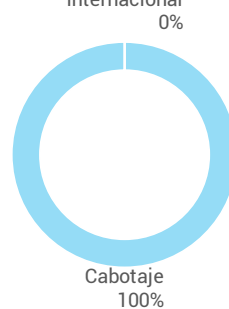

Movimientos y Pasajeros por Mes

Datos Anuales

	CABOTAJE	INTER	TOTAL
Pasajeros	55.628	0	55.628
Movimientos	1.800	0	1.800
Aterrizajes	935	0	935
Despegues	865	0	865

Datos Diarios

	CABOTAJE	INTER	TOTAL
Pasajeros	152	0	152
Movimientos	5	0	5
Aterrizajes	3	0	3
Despegues	2	0	2

Movimientos y Pasajeros por Hora Local

Movimientos y Pasajeros por Día de Semana

TOP15 Aterrizajes

TOP15 Despegues

Market Share

% Movimientos por Tipo de Aeronave

Destinos

Servicios