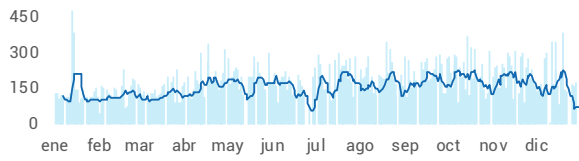

Movimientos y Pasajeros por Mes

Datos Anuales

	CABOTAJE	INTER	TOTAL
Pasajeros	55.628	0	55.628
Movimientos	1.800	0	1.800
Aterrizajes	935	0	935
Despegues	865	0	865

Datos Diarios

	CABOTAJE	INTER	TOTAL
Pasajeros	152	0	152
Movimientos	5	0	5
Aterrizajes	3	0	3
Despegues	2	0	2

Movimientos y Pasajeros por Hora Local

Movimientos y Pasajeros por Día de Semana

TOP15 Aterrizajes

TOP15 Despegues

Market Share

% Movimientos por Tipo de Aeronave

Destinos

Servicios

## Aeropuerto de Río Cuarto Córdoba

Diario + Prom. Móvil (7 días)

Promedio Semanal