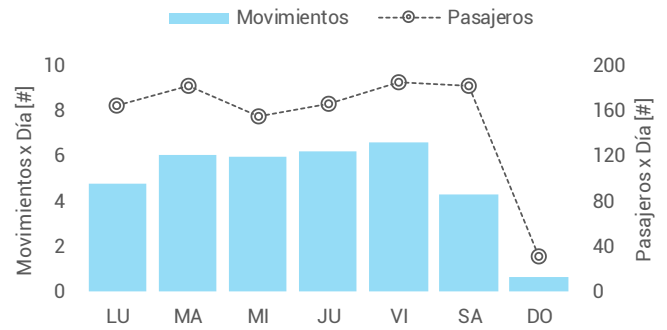

Movimientos y Pasajeros por Mes

Datos Anuales

	CABOTAJE	INTER	TOTAL
Pasajeros	55.628	0	55.628
Movimientos	1.800	0	1.800
Aterrizajes	935	0	935
Despegues	865	0	865

Datos Diarios

	CABOTAJE	INTER	TOTAL
Pasajeros	152	0	152
Movimientos	5	0	5
Aterrizajes	3	0	3
Despegues	2	0	2

Movimientos y Pasajeros por Hora Local

Movimientos y Pasajeros por Día de Semana

TOP15 Aterrizajes

TOP15 Despegues

Market Share

% Movimientos por Tipo de Aeronave

Destinos

Servicios

## Aeropuerto de Río Cuarto Córdoba

Diario + Prom. Móvil (7 días)

Promedio Semanal

Escala de colores