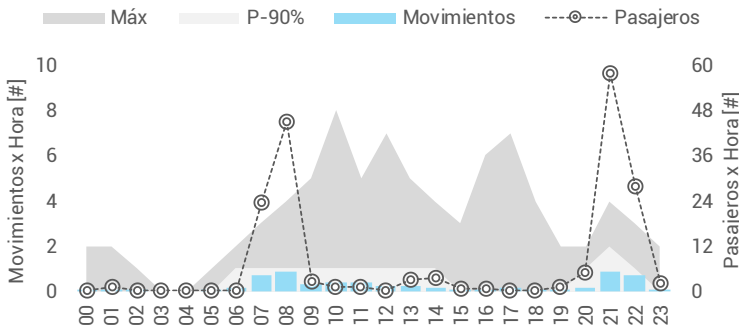

Movimientos y Pasajeros por Mes

Datos Anuales

	CABOTAJE	INTER	TOTAL
Pasajeros	55.628	0	55.628
Movimientos	1.800	0	1.800
Aterrizajes	935	0	935
Despegues	865	0	865

Datos Diarios

	CABOTAJE	INTER	TOTAL
Pasajeros	152	0	152
Movimientos	5	0	5
Aterrizajes	3	0	3
Despegues	2	0	2

Movimientos y Pasajeros por Hora Local

Movimientos y Pasajeros por Día de Semana

TOP15 Aterrizajes

TOP15 Despegues

Market Share

% Movimientos por Tipo de Aeronave

Destinos

Servicios

## Aeropuerto de Río Cuarto Córdoba

Diario + Prom. Móvil (7 días)

Promedio Semanal

Escala de colores