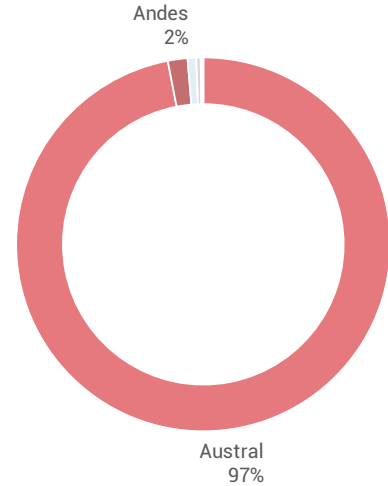

Movimientos y Pasajeros por Hora Local

Movimientos y Pasajeros por Día de Semana

TOP15 Aterrizajes

TOP15 Despegues

Market Share

% Movimientos por Tipo de Aeronave

Destinos

Servicios

## Aeropuerto de Río Cuarto Córdoba

Diario + Prom. Móvil (7 días)

Promedio Semanal