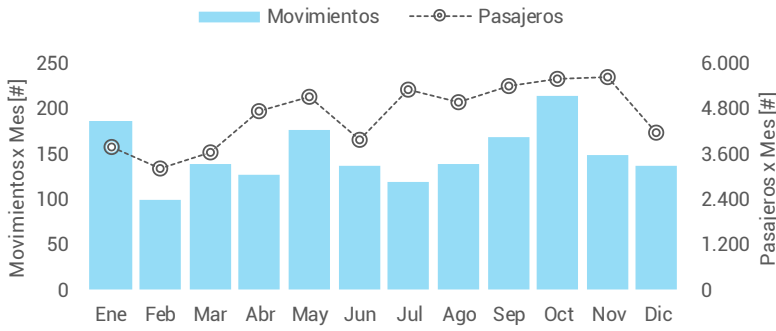

Movimientos y Pasajeros por Mes

Datos Anuales

	CABOTAJE	INTER	TOTAL
Pasajeros	55.628	0	55.628
Movimientos	1.800	0	1.800
Aterrizajes	935	0	935
Despegues	865	0	865

Datos Diarios

	CABOTAJE	INTER	TOTAL
Pasajeros	152	0	152
Movimientos	5	0	5
Aterrizajes	3	0	3
Despegues	2	0	2

Movimientos y Pasajeros por Hora Local

Movimientos y Pasajeros por Día de Semana

TOP15 Aterrizajes

TOP15 Despegues

Market Share

% Movimientos por Tipo de Aeronave

Destinos

Servicios

## Aeropuerto de Río Cuarto Córdoba

Diario + Prom. Móvil (7 días)

Promedio Semanal

Escala de colores