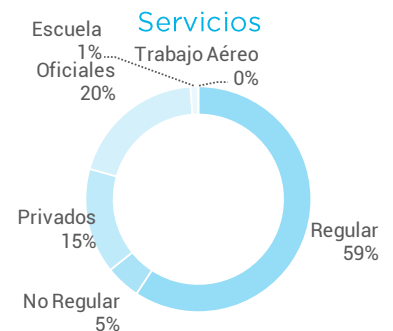

Movimientos y Pasajeros por Hora Local

Movimientos y Pasajeros por Día de Semana

TOP15 Aterrizajes

TOP15 Despegues

Market Share

% Movimientos por Tipo de Aeronave

Destinos

Servicios

## Aeropuerto de Río Cuarto Córdoba

Diario + Prom. Móvil (7 días)

Promedio Semanal