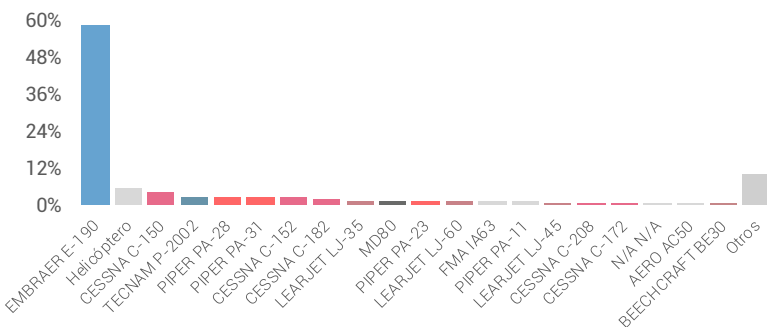

Movimientos y Pasajeros por Mes

Datos Anuales

	CABOTAJE	INTER	TOTAL
Pasajeros	55.628	0	55.628
Movimientos	1.800	0	1.800
Aterrizajes	935	0	935
Despegues	865	0	865

Datos Diarios

	CABOTAJE	INTER	TOTAL
Pasajeros	152	0	152
Movimientos	5	0	5
Aterrizajes	3	0	3
Despegues	2	0	2

Movimientos y Pasajeros por Hora Local

Movimientos y Pasajeros por Día de Semana

TOP15 Aterrizajes

TOP15 Despegues

Market Share

% Movimientos por Tipo de Aeronave

Destinos

Servicios

## Aeropuerto de Río Cuarto Córdoba

Diario + Prom. Móvil (7 días)

Promedio Semanal

Escala de colores