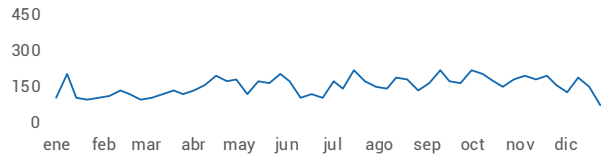

Movimientos y Pasajeros por Mes

Datos Anuales

	CABOTAJE	INTER	TOTAL
Pasajeros	55.628	0	55.628
Movimientos	1.800	0	1.800
Aterrizajes	935	0	935
Despegues	865	0	865

Datos Diarios

	CABOTAJE	INTER	TOTAL
Pasajeros	152	0	152
Movimientos	5	0	5
Aterrizajes	3	0	3
Despegues	2	0	2

Movimientos y Pasajeros por Hora Local

Movimientos y Pasajeros por Día de Semana

TOP15 Aterrizajes

TOP15 Despegues

Market Share

% Movimientos por Tipo de Aeronave

Destinos

Servicios

## Aeropuerto de Río Cuarto Córdoba

Diario + Prom. Móvil (7 días)

Promedio Semanal