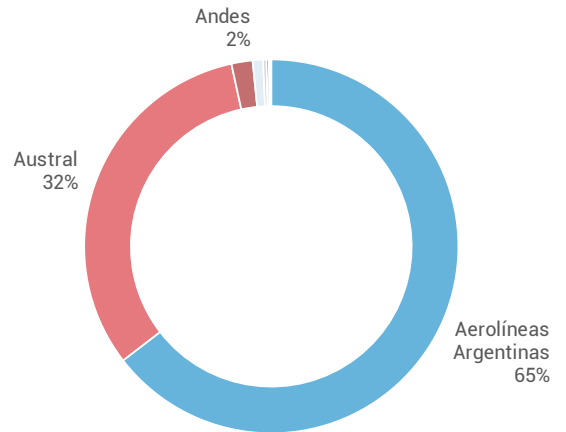

Market Share