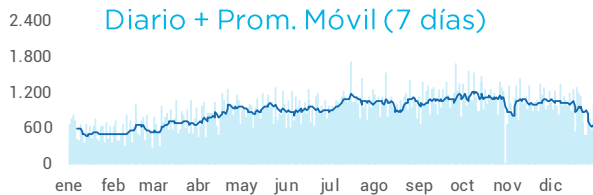

Market Share

% Movimientos por Tipo de Aeronave

Destinos

Servicios

Aeropuerto Internacional de Resistencia Chaco

Diario + Prom. Móvil (7 días)

Promedio Semanal

PASAJEROS