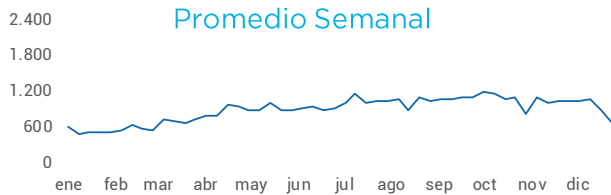

Market Share

% Movimientos por Tipo de Aeronave

Destinos

Servicios

Aeropuerto Internacional de Resistencia Chaco

Diario + Prom. Móvil (7 días)

Promedio Semanal

PASAJEROS