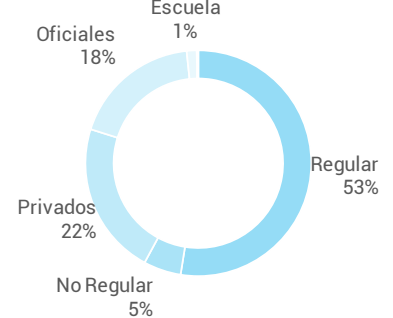

TOP15 Despegues

Aeroparque	1.339
Resistencia	531
Córdoba	234
San Fernando	101
N/A	87
Corrientes	55
Roque Saenz Peña	44
Posadas	35
Reconquista	34
Aeroclub Chaco	29
Villa Angela	25
Asunción	22
Aeroclub Charata	21
Paraná	20
Bariloche	18

Market Share

% Movimientos por Tipo de Aeronave

Destinos

Servicios

Aeropuerto Internacional de Resistencia Chaco

Diario + Prom. Móvil (7 días)

Promedio Semanal

PASAJEROS

Escala de colores