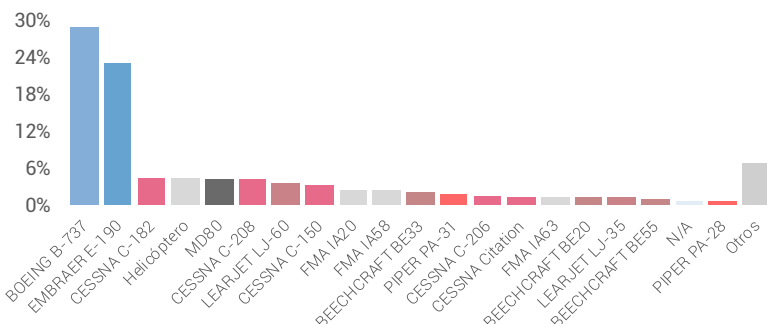

% Movimientos por Tipo de Aeronave