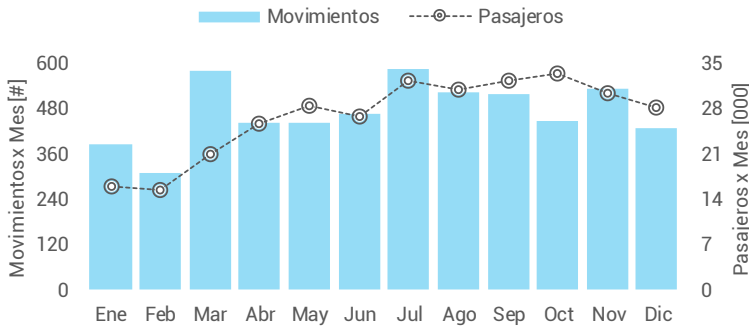

Movimientos y Pasajeros por Mes

Datos Anuales

	CABOTAJE	INTER	TOTAL
Pasajeros	320.263	1.210	321.473
Movimientos	5.579	99	5.678
Aterrizajes	2.757	56	2.813
Despegues	2.822	43	2.865

Datos Diarios

	CABOTAJE	INTER	TOTAL
Pasajeros	877	3	881
Movimientos	16	0	16
Aterrizajes	8	0	8
Despegues	8	0	8

Movimientos y Pasajeros por Hora Local

Movimientos y Pasajeros por Día de Semana

TOP15 Aterrizajes

Aeroparque	1.319
Resistencia	507
Córdoba	225
San Fernando	109
N/A	81
Corrientes	54
Roque Saenz Peña	52
Reconquista	45
Asunción	33
Ezeiza	33
Posadas	31
Villa Angela	30
Aeroclub Chaco	29
Bariloche	19
Aeroclub Charata	19

Escala de colores