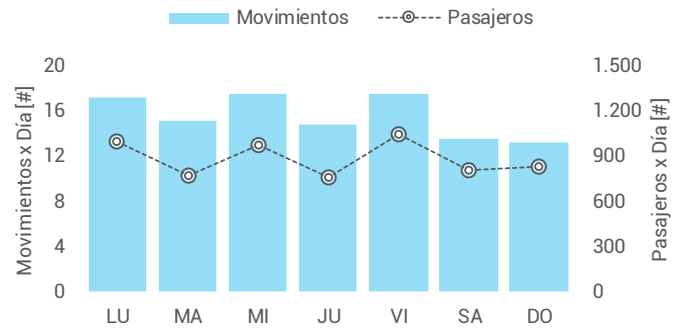

Movimientos y Pasajeros por Mes

Datos Anuales

	CABOTAJE	INTER	TOTAL
Pasajeros	320.263	1.210	321.473
Movimientos	5.579	99	5.678
Aterrizajes	2.757	56	2.813
Despegues	2.822	43	2.865

Datos Diarios

	CABOTAJE	INTER	TOTAL
Pasajeros	877	3	881
Movimientos	16	0	16
Aterrizajes	8	0	8
Despegues	8	0	8

Movimientos y Pasajeros por Hora Local

Movimientos y Pasajeros por Día de Semana

TOP15 Aterrizajes

Aeroparque	1.319
Resistencia	507
Córdoba	225
San Fernando	109
N/A	81
Corrientes	54
Roque Saenz Peña	52
Reconquista	45
Asunción	33
Ezeiza	33
Posadas	31
Villa Angela	30
Aeroclub Chaco	29
Bariloche	19
Aeroclub Charata	19

TOP15 Despegues

Aeroparque	1.339
Resistencia	531
Córdoba	234
San Fernando	101
N/A	87
Corrientes	55
Roque Saenz Peña	44
Posadas	35
Reconquista	34
Aeroclub Chaco	29
Villa Angela	25
Asunción	22
Aeroclub Charata	21
Paraná	20
Bariloche	18

Escala de colores