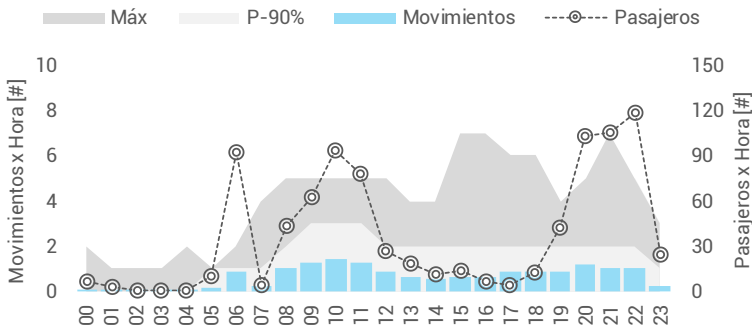

Movimientos y Pasajeros por Mes

Datos Anuales

	CABOTAJE	INTER	TOTAL
Pasajeros	320.263	1.210	321.473
Movimientos	5.579	99	5.678
Aterrizajes	2.757	56	2.813
Despegues	2.822	43	2.865

Datos Diarios

	CABOTAJE	INTER	TOTAL
Pasajeros	877	3	881
Movimientos	16	0	16
Aterrizajes	8	0	8
Despegues	8	0	8

Movimientos y Pasajeros por Hora Local

Movimientos y Pasajeros por Día de Semana

TOP15 Aterrizajes

Aeroparque	1.319
Resistencia	507
Córdoba	225
San Fernando	109
N/A	81
Corrientes	54
Roque Saenz Peña	52
Reconquista	45
Asunción	33
Ezeiza	33
Posadas	31
Villa Angela	30
Aeroclub Chaco	29
Bariloche	19
Aeroclub Charata	19

TOP15 Despegues

Aeroparque	1.339
Resistencia	531
Córdoba	234
San Fernando	101
N/A	87
Corrientes	55
Roque Saenz Peña	44
Posadas	35
Reconquista	34
Aeroclub Chaco	29
Villa Angela	25
Asunción	22
Aeroclub Charata	21
Paraná	20
Bariloche	18

Escala de colores