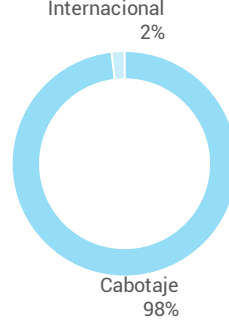

Movimientos y Pasajeros por Mes

Datos Anuales

	CABOTAJE	INTER	TOTAL
Pasajeros	320.263	1.210	321.473
Movimientos	5.579	99	5.678
Aterrizajes	2.757	56	2.813
Despegues	2.822	43	2.865

Datos Diarios

	CABOTAJE	INTER	TOTAL
Pasajeros	877	3	881
Movimientos	16	0	16
Aterrizajes	8	0	8
Despegues	8	0	8

Movimientos y Pasajeros por Hora Local

Movimientos y Pasajeros por Día de Semana

TOP15 Aterrizajes

Aeroparque	1.319
Resistencia	507
Córdoba	225
San Fernando	109
N/A	81
Corrientes	54
Roque Saenz Peña	52
Reconquista	45
Asunción	33
Ezeiza	33
Posadas	31
Villa Angela	30
Aeroclub Chaco	29
Bariloche	19
Aeroclub Charata	19

TOP15 Despegues

Aeroparque	1.339
Resistencia	531
Córdoba	234
San Fernando	101
N/A	87
Corrientes	55
Roque Saenz Peña	44
Posadas	35
Reconquista	34
Aeroclub Chaco	29
Villa Angela	25
Asunción	22
Aeroclub Charata	21
Paraná	20
Bariloche	18

Market Share

% Movimientos por Tipo de Aeronave

Destinos

Servicios