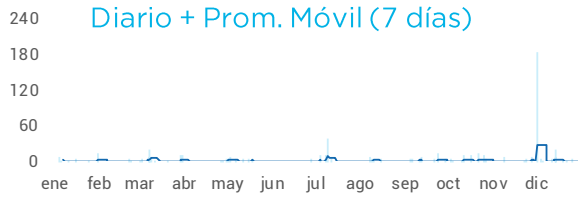

Market Share

% Movimientos por Tipo de Aeronave

Destinos

Servicios

Aeropuerto de Villa Reynolds San Luis - Villa Mercedes

PASAJEROS

Escala de colores