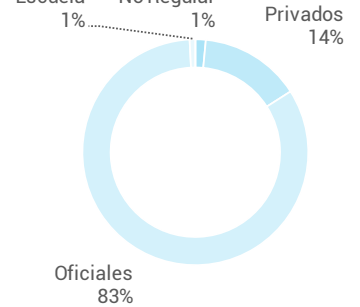

TOP15 Despegues

Villa Reynolds	440
N/A	81
San Fernando	28
Río Cuarto	22
El Palomar	20
Resistencia	19
Mendoza	19
Aeroparque	10
Morón	8
San Luis	8
SR del Conlara	8
Villa Mercedes	8
Aeroclub Rivadavia	6
Ezeiza	4
AD Tomas B. Kenny	4

Market Share

% Movimientos por Tipo de Aeronave

Destinos

Servicios

Aeropuerto de Villa Reynolds San Luis - Villa Mercedes

PASAJEROS

Escala de colores