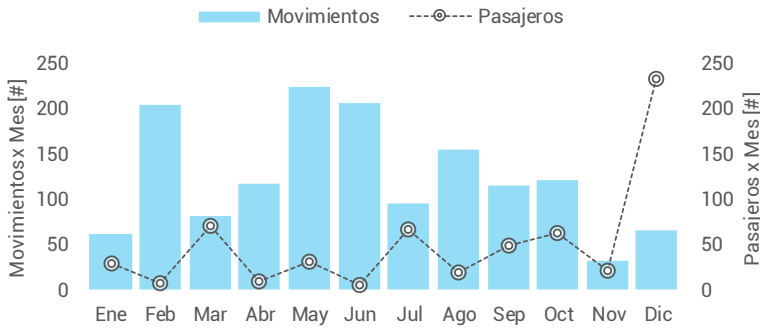

Movimientos y Pasajeros por Mes

Datos Anuales

	CABOTAJE	INTER	TOTAL
Pasajeros	599	4	603
Movimientos	1.314	165	1.479
Aterrizajes	671	84	755
Despegues	643	81	724

Datos Diarios

	CABOTAJE	INTER	TOTAL
Pasajeros	2	0	2
Movimientos	4	0	4
Aterrizajes	2	0	2
Despegues	2	0	2

Movimientos y Pasajeros por Hora Local

Movimientos y Pasajeros por Día de Semana

TOP15 Aterrizajes

Villa Reynolds	433
N/A	84
San Fernando	46
El Palomar	23
Mendoza	21
Río Cuarto	21
Resistencia	16
Aeroparque	15
Villa Mercedes	14
AD Tomas B. Kenny	12
San Luis	11
Aeroclub Rivadavia	8
SR del Conlara	6
Morón	6
Tandil	5

TOP15 Despegues

Villa Reynolds	440
N/A	81
San Fernando	28
Río Cuarto	22
El Palomar	20
Resistencia	19
Mendoza	19
Aeroparque	10
Morón	8
San Luis	8
SR del Conlara	8
Villa Mercedes	8
Aeroclub Rivadavia	6
Ezeiza	4
AD Tomas B. Kenny	4