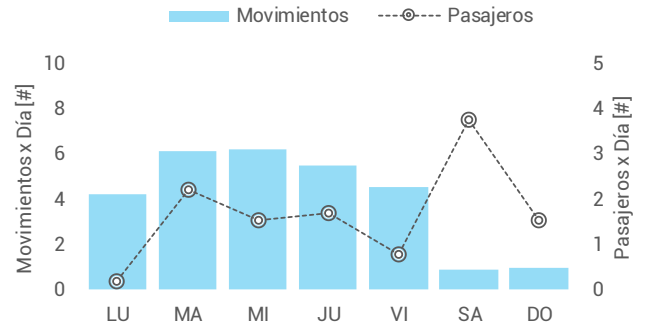

Movimientos y Pasajeros por Mes

Datos Anuales

	CABOTAJE	INTER	TOTAL
Pasajeros	599	4	603
Movimientos	1.314	165	1.479
Aterrizajes	671	84	755
Despegues	643	81	724

Datos Diarios

	CABOTAJE	INTER	TOTAL
Pasajeros	2	0	2
Movimientos	4	0	4
Aterrizajes	2	0	2
Despegues	2	0	2

Movimientos y Pasajeros por Hora Local

Movimientos y Pasajeros por Día de Semana

TOP15 Aterrizajes

Villa Reynolds	433
N/A	84
San Fernando	46
El Palomar	23
Mendoza	21
Río Cuarto	21
Resistencia	16
Aeroparque	15
Villa Mercedes	14
AD Tomas B. Kenny	12
San Luis	11
Aeroclub Rivadavia	8
SR del Conlara	6
Morón	6
Tandil	5

TOP15 Despegues

Villa Reynolds	440
N/A	81
San Fernando	28
Río Cuarto	22
El Palomar	20
Resistencia	19
Mendoza	19
Aeroparque	10
Morón	8
San Luis	8
SR del Conlara	8
Villa Mercedes	8
Aeroclub Rivadavia	6
Ezeiza	4
AD Tomas B. Kenny	4