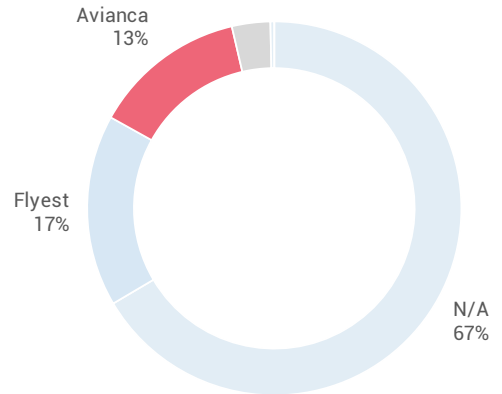

Market Share