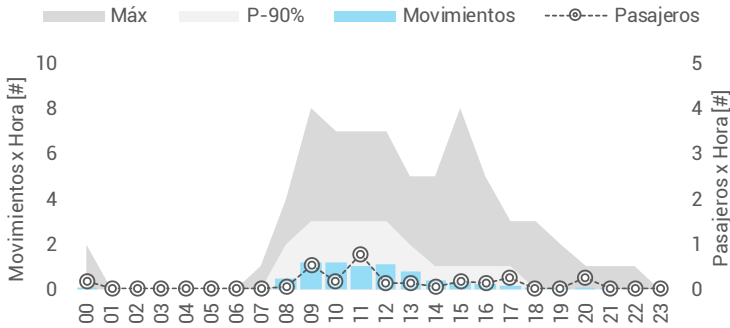

Movimientos y Pasajeros por Mes

Datos Anuales

	CABOTAJE	INTER	TOTAL
Pasajeros	599	4	603
Movimientos	1.314	165	1.479
Aterrizajes	671	84	755
Despegues	643	81	724

Datos Diarios

	CABOTAJE	INTER	TOTAL
Pasajeros	2	0	2
Movimientos	4	0	4
Aterrizajes	2	0	2
Despegues	2	0	2

Movimientos y Pasajeros por Hora Local

Movimientos y Pasajeros por Día de Semana

TOP15 Aterrizajes

Villa Reynolds	433
N/A	84
San Fernando	46
El Palomar	23
Mendoza	21
Río Cuarto	21
Resistencia	16
Aeroparque	15
Villa Mercedes	14
AD Tomas B. Kenny	12
San Luis	11
Aeroclub Rivadavia	8
SR del Conlara	6
Morón	6
Tandil	5

TOP15 Despegues

Villa Reynolds	440
N/A	81
San Fernando	28
Río Cuarto	22
El Palomar	20
Resistencia	19
Mendoza	19
Aeroparque	10
Morón	8
San Luis	8
SR del Conlara	8
Villa Mercedes	8
Aeroclub Rivadavia	6
Ezeiza	4
AD Tomas B. Kenny	4