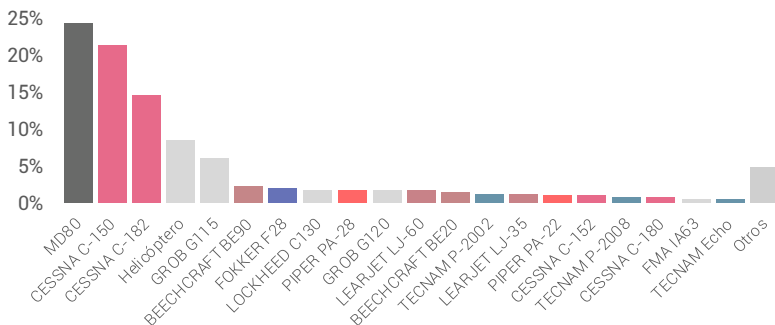

% Movimientos por Tipo de Aeronave