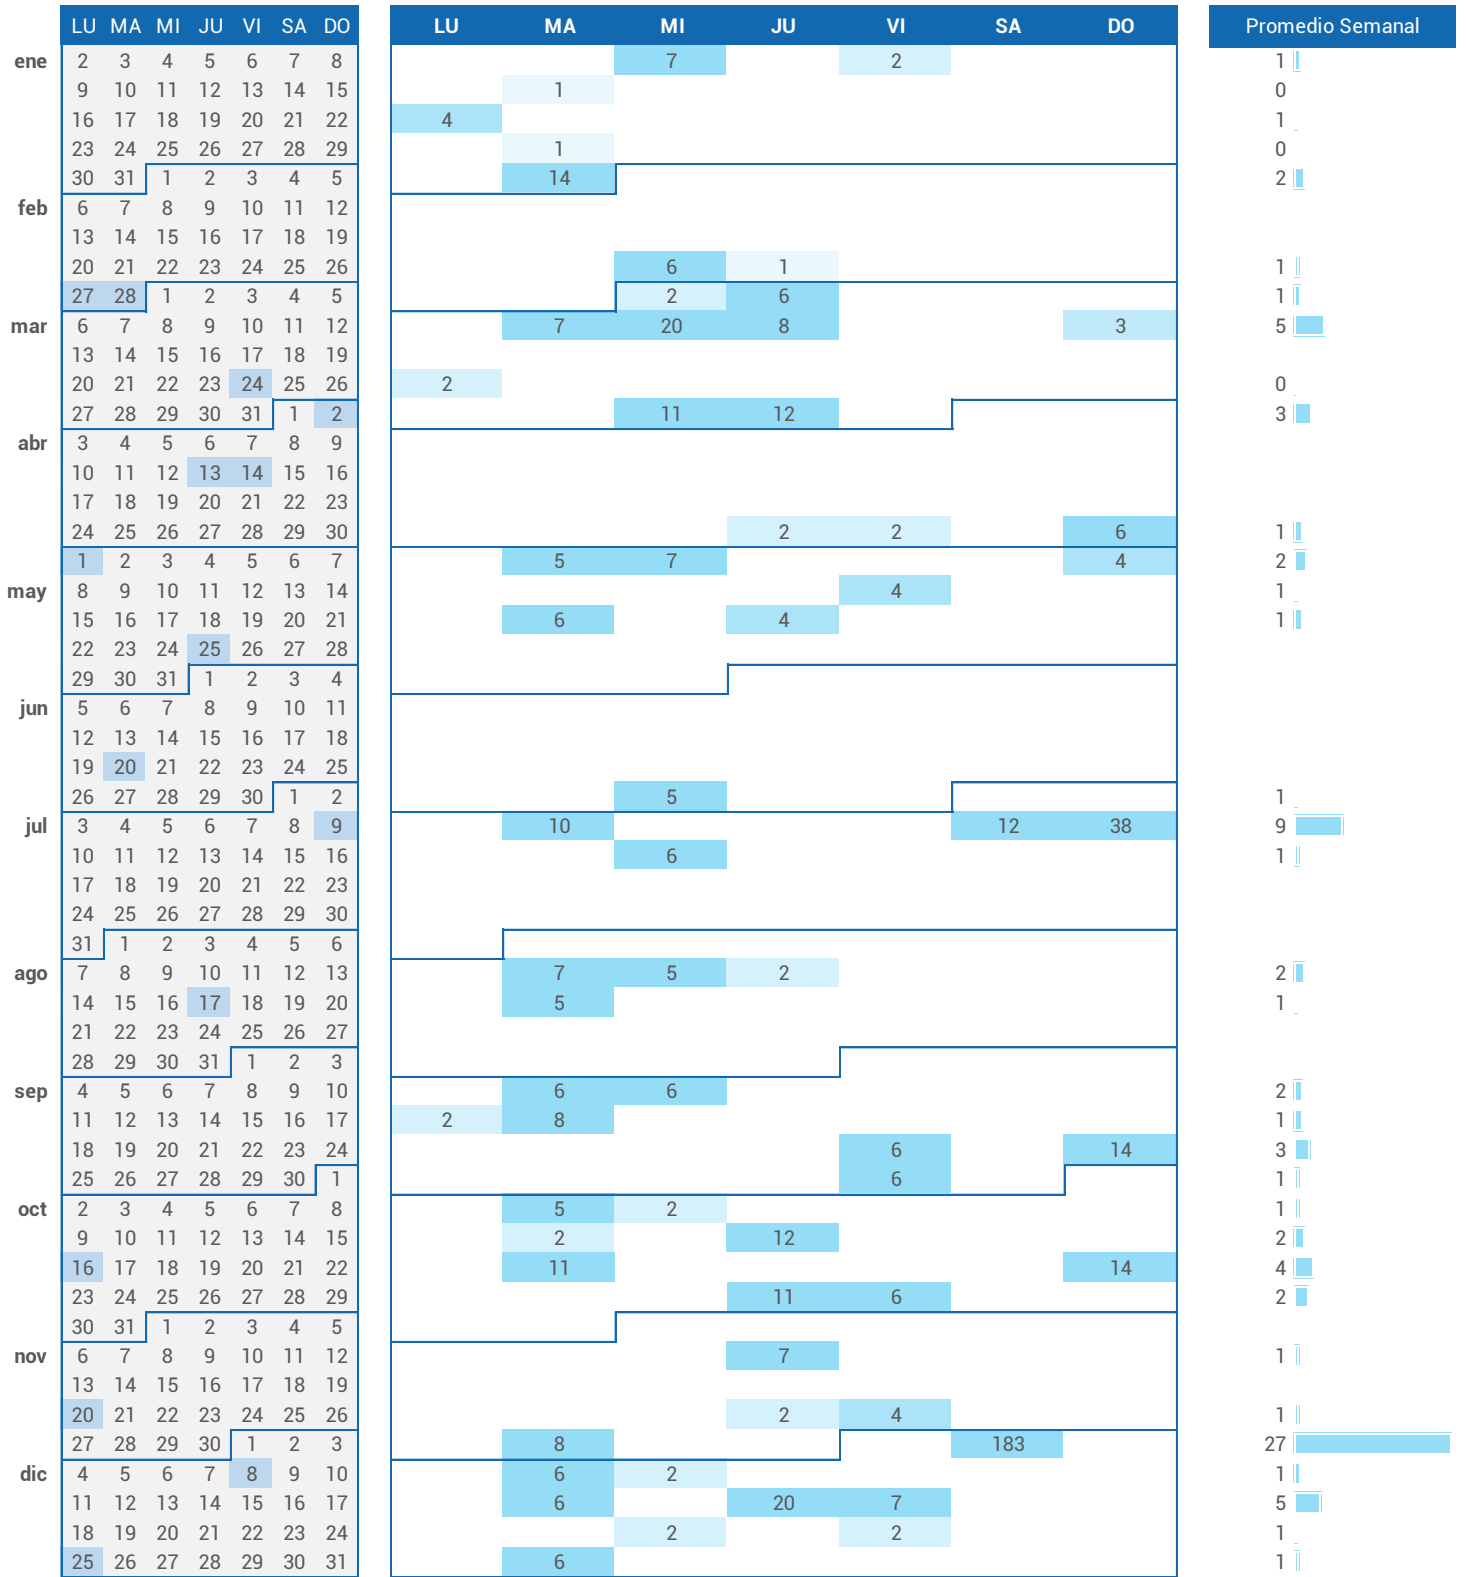

Movimientos y Pasajeros por Mes

Datos Anuales

	CABOTAJE	INTER	TOTAL
Pasajeros	599	4	603
Movimientos	1.314	165	1.479
Aterrizajes	671	84	755
Despegues	643	81	724

Datos Diarios

	CABOTAJE	INTER	TOTAL
Pasajeros	2	0	2
Movimientos	4	0	4
Aterrizajes	2	0	2
Despegues	2	0	2

Movimientos y Pasajeros por Hora Local

Movimientos y Pasajeros por Día de Semana

TOP15 Aterrizajes

Villa Reynolds	433
N/A	84
San Fernando	46
El Palomar	23
Mendoza	21
Río Cuarto	21
Resistencia	16
Aeroparque	15
Villa Mercedes	14
AD Tomas B. Kenny	12
San Luis	11
Aeroclub Rivadavia	8
SR del Conlara	6
Morón	6
Tandil	5

TOP15 Despegues

Villa Reynolds	440
N/A	81
San Fernando	28
Río Cuarto	22
El Palomar	20
Resistencia	19
Mendoza	19
Aeroparque	10
Morón	8
San Luis	8
SR del Conlara	8
Villa Mercedes	8
Aeroclub Rivadavia	6
Ezeiza	4
AD Tomas B. Kenny	4

Market Share

% Movimientos por Tipo de Aeronave

Destinos

Servicios

Aeropuerto de Villa Reynolds San Luis - Villa Mercedes

PASAJEROS

Escala de colores