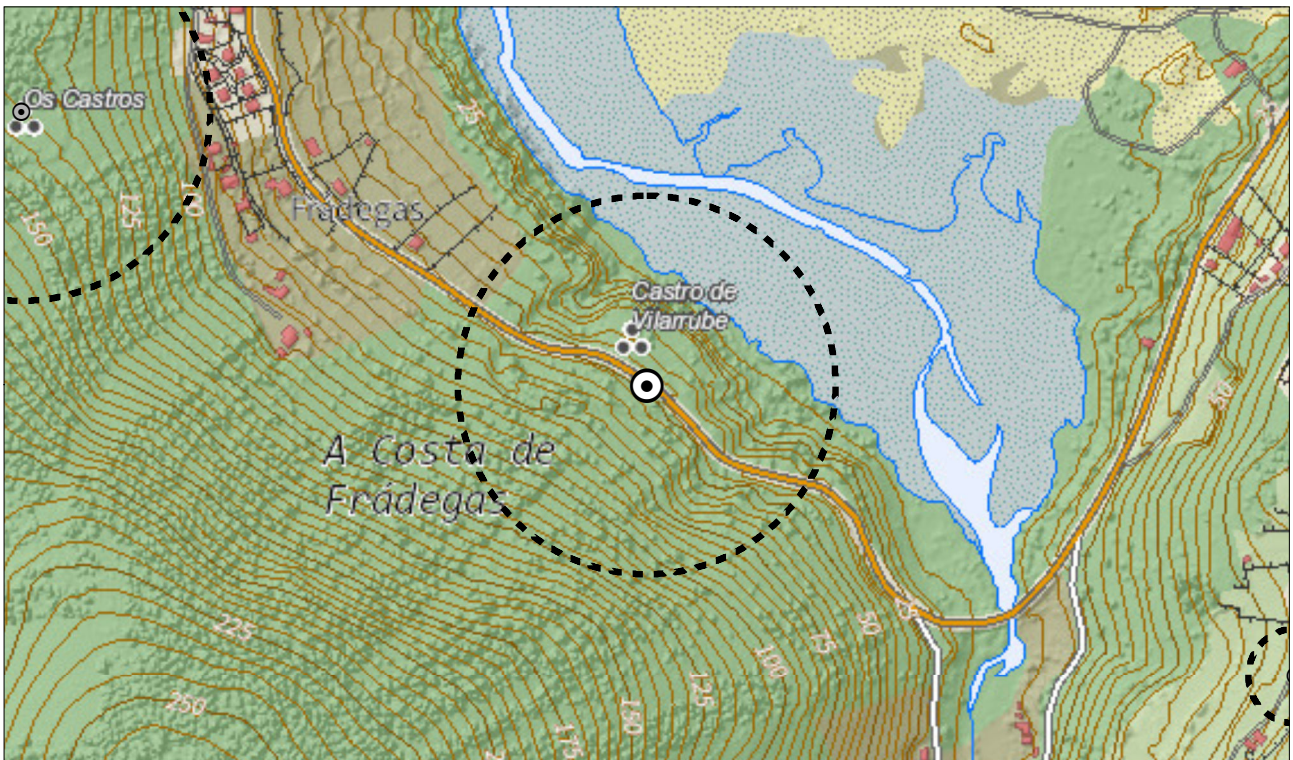

CATÁLOGO. Plan Básico Autonómico

Documento de Aprobación Inicial

| CLAVE | CÓDIGO | PROVINCIA |
|----------|---------------------|-----------|
| 40020582 | GA15087006 | A Coruña |
| NOME | Castro de Vilarrube | |

| SITUACIÓN | TIPO |
|------------|--|
| Núcleo | ARQ |
| Parroquia | ARQ: Arqueolóxico ART: Arquitectónico ATI: Artístico ETN: Etnográfico |
| Concello | |
| | X,Y ETRS89 UTM29 |
| DESCRICIÓN | 573.763; 4.831.953 |