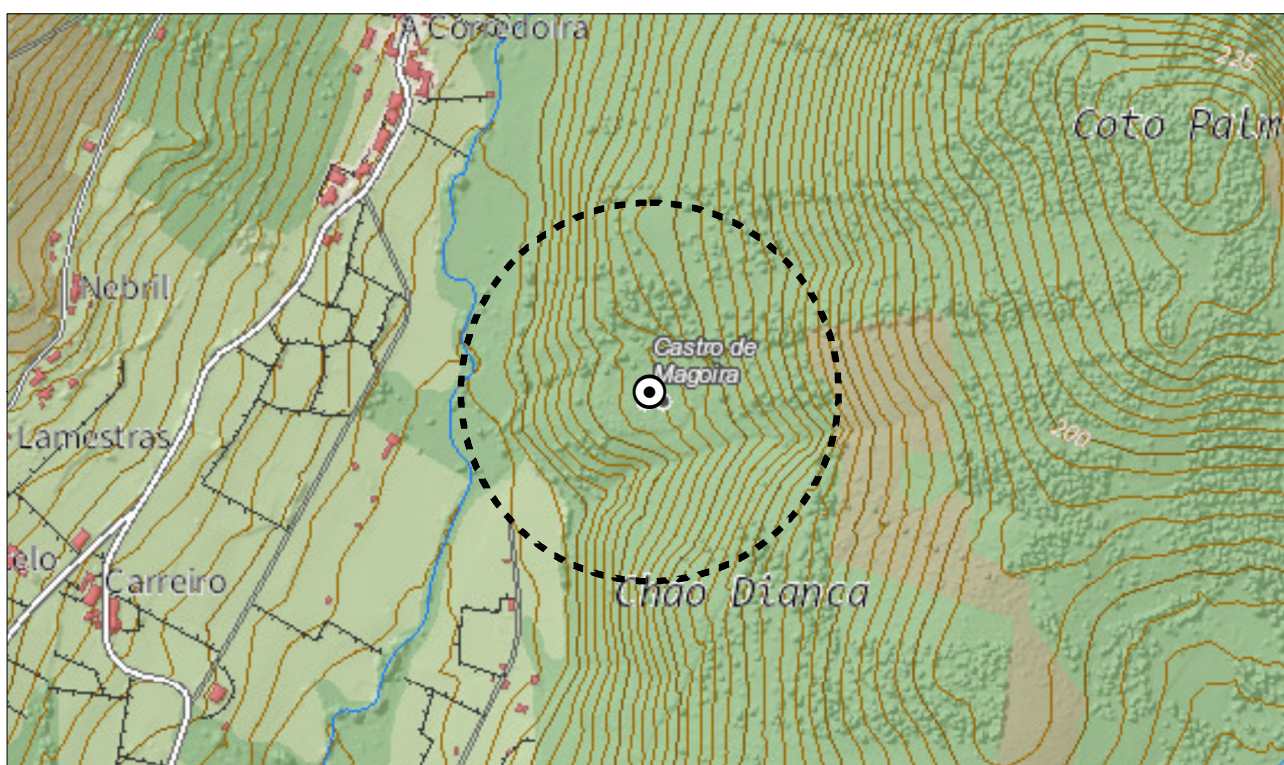

CATÁLOGO. Plan Básico Autonómico

Documento de Aprobación Inicial

CLAVE

40020356

CÓDIGO

GA15022002

PROVINCIA

A Coruña

NOME

O Castro de Magoira

**SITUACIÓN**

Núcleo

A Corredoira

Parroquia

Cervo (Santalla)

Concello

Cedeira

TIPO

ARQ

ARQ: Arqueolóxico
ART: Arquitectónico
ATI: Artístico
ETN: Etnográfico

DESCRICIÓN**X,Y ETRS89 UTM29**

578.188; 4.838.029