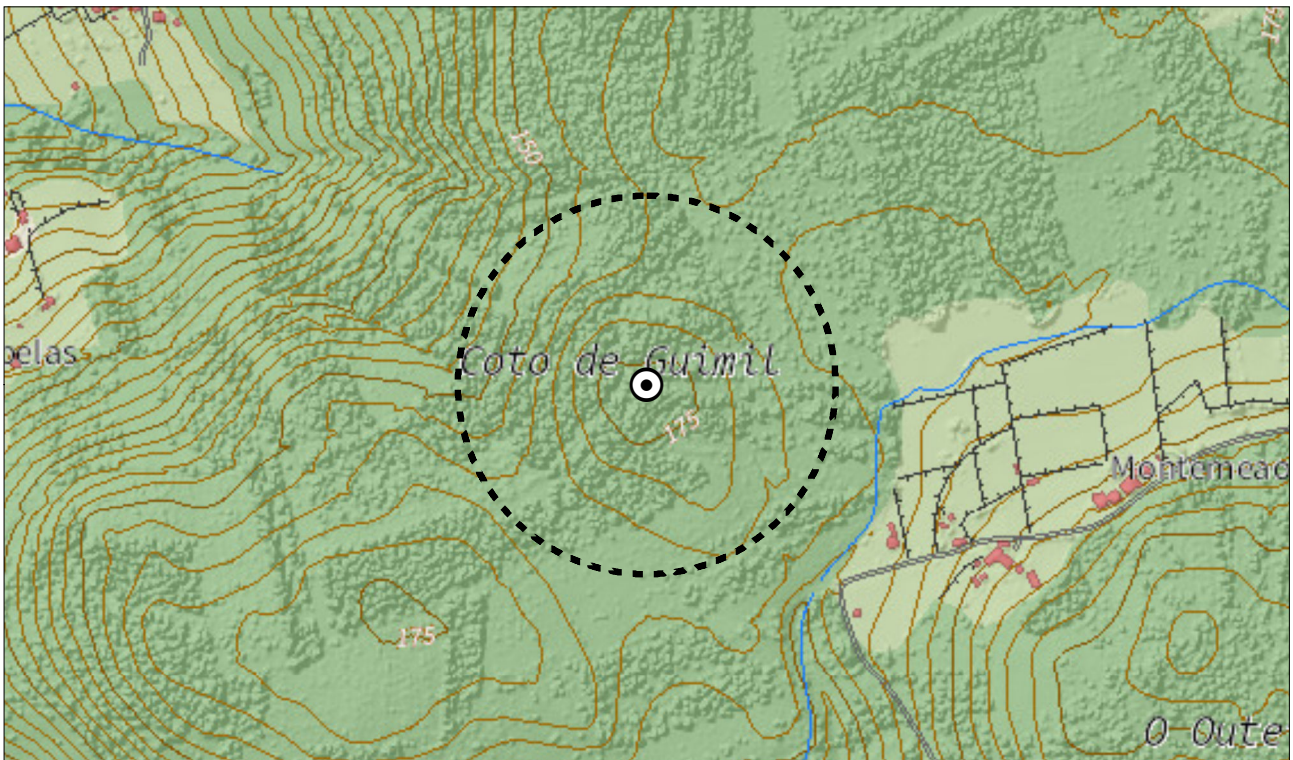

## Documento de Aprobación Inicial

<b>CLAVE</b>	<b>CÓDIGO</b>	<b>PROVINCIA</b>
40020376	GA15022015	A Coruña
<b>NOME</b>		
Castro As Croas		

<b>SITUACIÓN</b>		<b>TIPO</b>
Núcleo	Montemeao	ARQ
Parroquia	Esteiro (San Fiz)	ARQ: Arqueolóxico ART: Arquitectónico ATI: Artístico ETN: Etnográfico
Concello	Cedeira	
<b>DESCRICIÓN</b>		<b>X,Y ETRS89 UTM29</b>
		577.997; 4.833.261