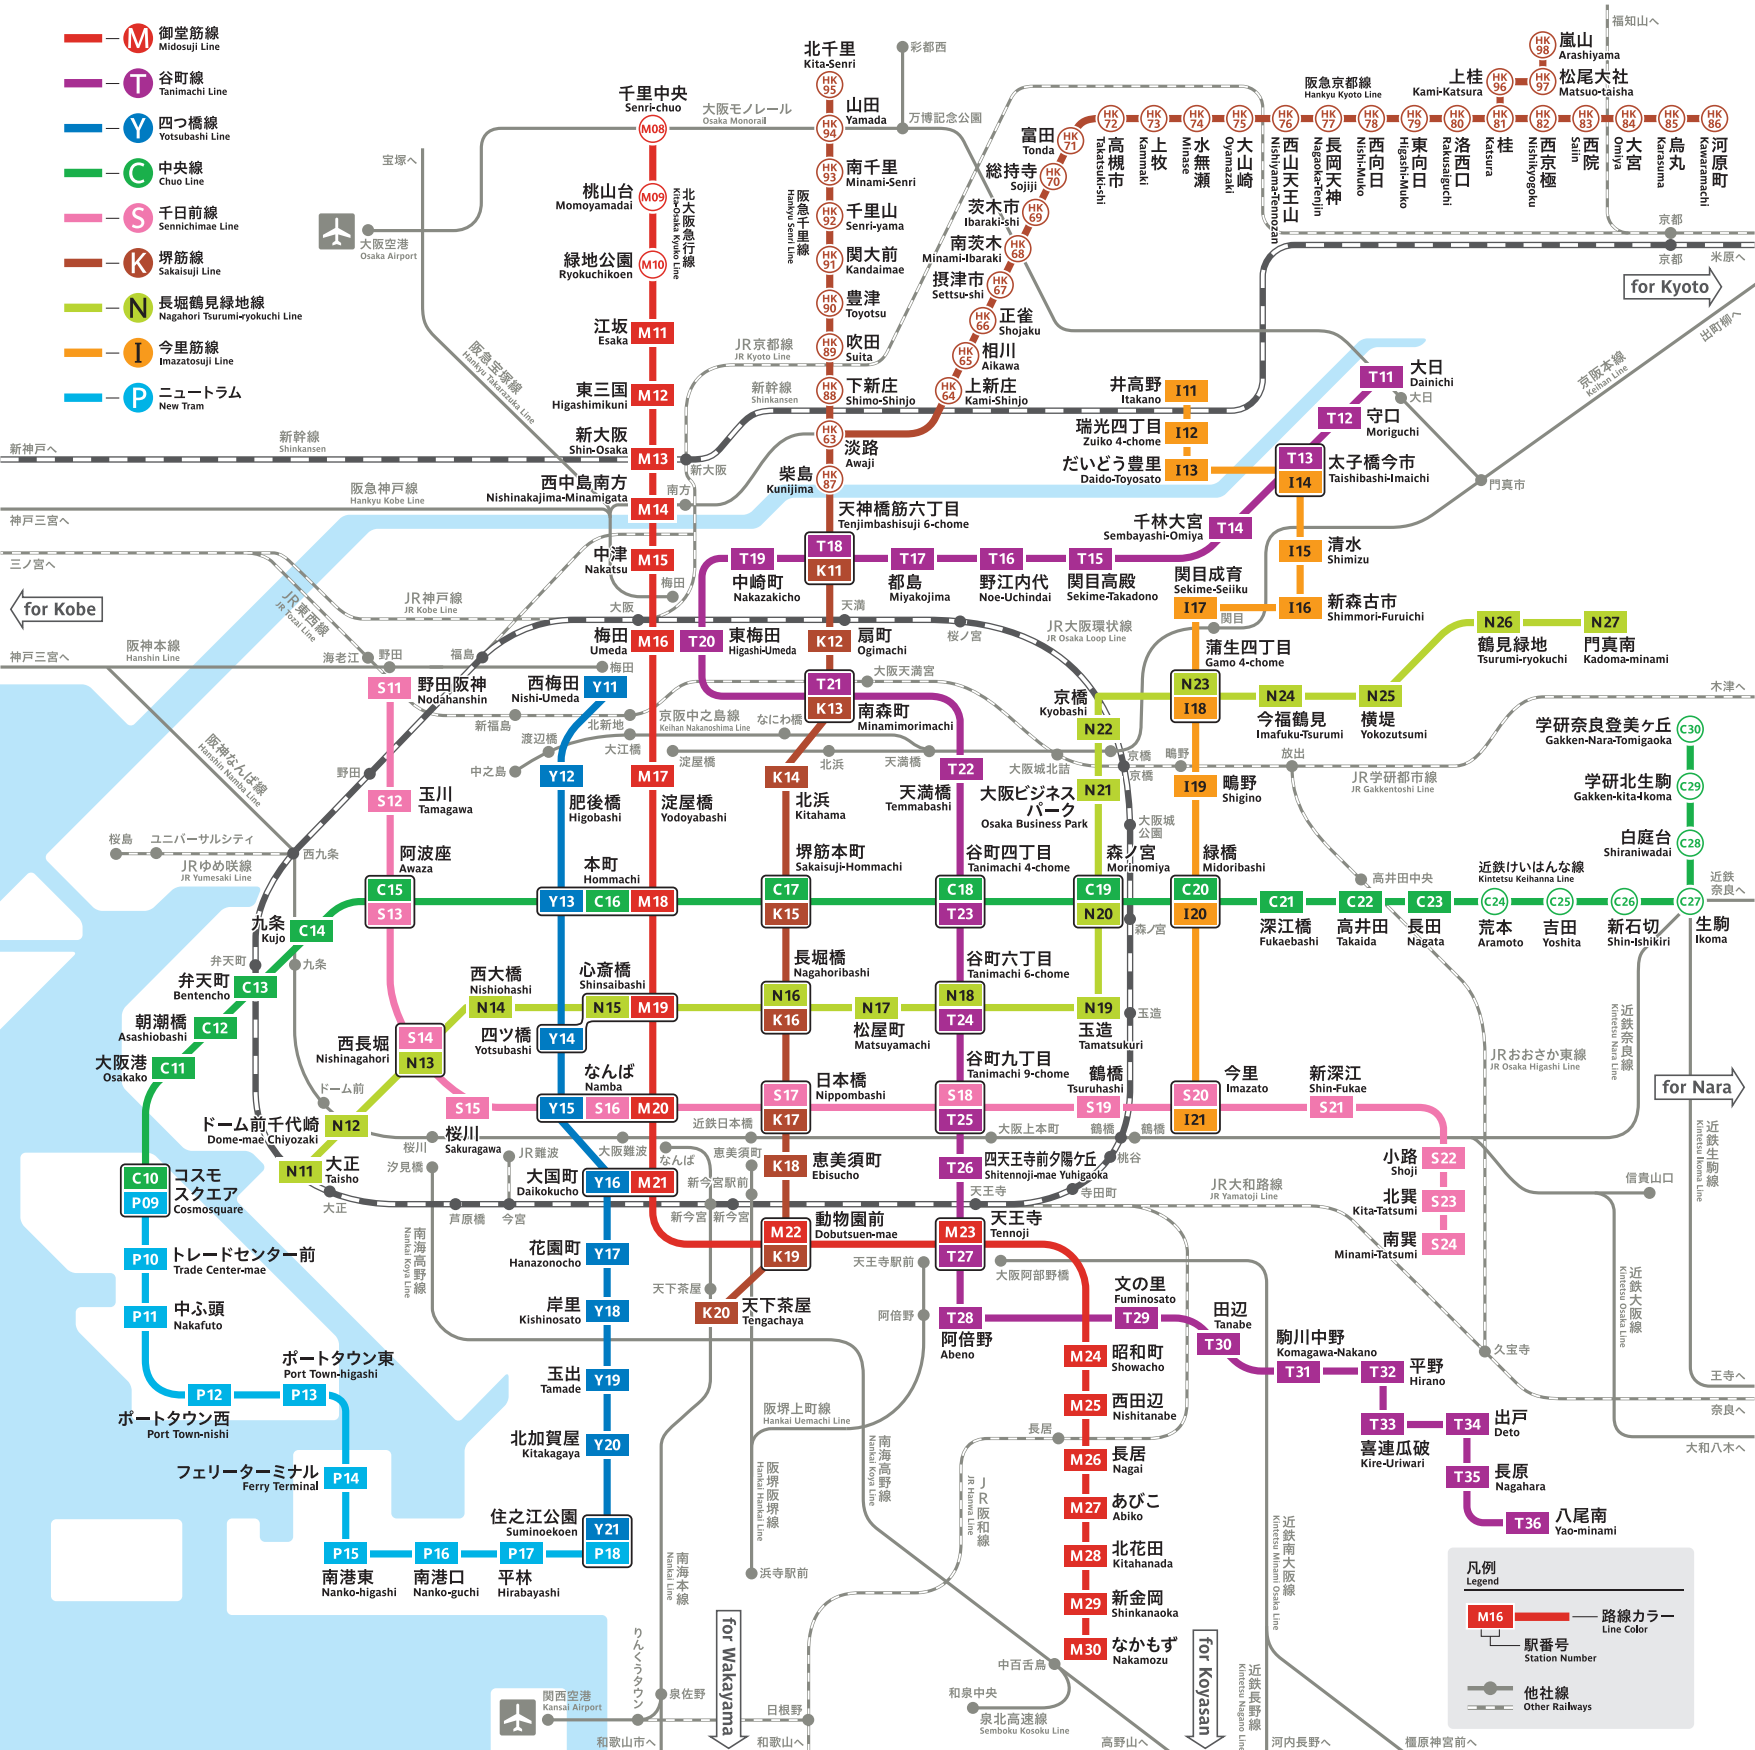

- **M** 御堂筋線
Midosuji Line
- **T** 谷町線
Tanimachi Line
- **Y** 四つ橋線
Yotsubashi Line
- **C** 中央線
Chuo Line
- **S** 千日前線
Sennichimae Line
- **K** 堺筋線
Sakaisuji Line
- **N** 長堀鶴見緑地線
Nagahori Tsurumi-yokuchi Line
- **I** 今里筋線
Imazatosuji Line
- **P** ニュートラム
New Tram

凡例
Legend

- **M16** 路線カラー
Line Color
- 駅番号
Station Number
- 他社線
Other Railways