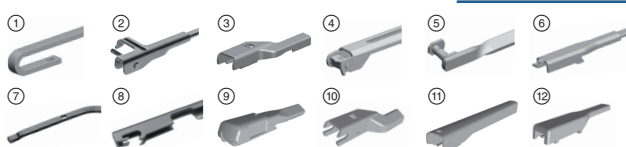

5	03.90-12.96		①	AR 450 S		450 S	450		①	H 400
9 [L42]	01.85-12.95		①				400			
11 [B37]	01.85-03.95		①				400		①	H 450
19 [X53]	09.88-12.01		①	AR 500 S		500 S	500		①	H 480
Avantime [XEO]	09.01-12.03	SDV	①	AR 652 S			651			H 301
Captur [J5]	01.13-02.16		⑦	A 868 S						H 840
	03.16→		⑫	A 250 S						H 840
Clio I [X57]	03.94-02.98		①	AR 500 S		500 S	500			H 402
Clio II [BB/CB/SB.]	03.98-05.09		①	AR 531 S	AF 531	531 S	531			H 301
Clio II [Campus] [BB./CB./SB.]	06.09→		⑦	A 692 S						H 301
Clio III [BR/CR]	06.05-05.07		⑦	A 116 S	AF 116					H 353
	06.07→		⑦	A 116 S	AF 116					H 301
Clio III Grandtour [KR]	08.07→		⑦	A 116 S	AF 116					H 301
Clio IV [BH]	05.12→		⑦	A 868 S						A 250 H
Clio IV Grandtour [KH]	11.12→		⑦	A 868 S						A 250 H
Espace II [J63]	01.91-09.96	SDV	①	AR 609 S			609		①	H 400
Espace III [JEO]	10.96-10.02	SDV	①	AR 652 S			651			H 402
Espace IV [JK; JKO]	11.02→		②	A 964 S						H 353
Espace V [JR]	04.15→		③	A 009 S						H 283
Express, Extra, Rapid [F40]	09.94-10.97		①	AR 450 S		450 S	450			H 402
Fluence [L38]	11.09→		⑦	A 116 S	AF 116					
			①	AR 601 S	AF 601	601 S				
Grand Scénic II [JM.]	05.03-11.04		⑤	A 957 S						H 801
	12.04-04.09		⑦	A 117 S	AF 117					H 801
Grand Scénic III [JZ]	05.09→		⑦	A 119 S						H 304
Grand Scénic IV [R9]	11.16→		③	A 865 S						H 230
		KUR	③	A 501 S						
Kadjar [HL]	06.15→	KUR	①	AR 653 S			653			H 230
Kangoo I [FC./KC.]	10.97-12.07		①	AR 500 S		500 S	500	MHK		H 402
								MHT	①	H 341
Kangoo II [FW./KW.]	01.08→		①	AR 550 S				MHK		H 351
			⑦	A 424 S				MHT	①	H 341
Koleos [HY.]	09.08→		⑥	A 929 S						
		WW	⑥	AM 462 S	AF 462					
Laguna I [B56; S56]	01.94-03.01		①	AR 604 S	AF 604	607 S			①	H 550
Laguna I Grandtour [A56; K56; S56]	02.95-02.01		①	AR 604 S	AF 604	607 S		WGK		Z 361
Laguna II [BG.]	03.01-09.07		①	AR 606 S		606 S				H 502
Laguna II Grandtour [KG.]	03.01-09.07		①	AR 606 S		606 S				H 353
Laguna III [BT.]	07.07→		⑦	A 422 S					①	H 480
Laguna III Coupé [DT.]	02.08→		⑦	A 422 S						
Laguna III Grandtour [KT.]	07.07→		⑦	A 422 S						H 351
Latitude	09.10→		①	AR 601 S	AF 601	601 S	612			
Logan I [LS]	07.04→		①	AR 500 S			500			
Logan II [L8]	08.12-03.15		①	AR 532 S	AF 532	532 S				
	04.15→		⑦	A 173 S						H 840
Logan MCV [KS/FS]	01.07→		①	AR 500 S			500			H 353
Master I	09.80-09.97		①	AR 609 S			603		①	H 550
Master II [X70]	10.97-04.10	SDV	①	AR 609 S			609			
Master III	02.10→	ZE	①	AR 65 N			650			
Mégane I [X64]	01.96-10.02		①	AR 551 S		551 S	551			Z 362
Mégane I Cabrio [X64]	09.96-09.03		①	AR 551 S		551 S	551			
Mégane I Classic [X64]	09.96-09.03		①	AR 551 S		551 S	551			
Mégane I Coupé [X64]	01.96-10.02		①	AR 551 S		551 S	551			H 402
Mégane I Grandtour [X64]	07.98-10.01		①	AR 551 S		551 S	551	WGK		Z 361
	11.01-09.03		①	AR 551 S		551 S	551			H 353
Mégane II [LM]	09.02-01.06		①	AR 604 S	AF 604	604 S				
	02.06-10.09		⑦	A 115 S						
Mégane II Cabrio [EM]	10.03-01.06		①	AR 604 S	AF 604	604 S				
	02.06-03.10		⑦	A 115 S						
Mégane II Grandtour [KM.]	10.03-01.06		①	AR 604 S	AF 604	604 S				H 801
	02.06-05.09		⑦	A 115 S						H 801

RENAULT • ROVER • SAAB • SEAT • SKODA ▶