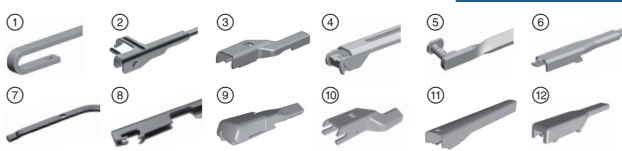

AUDI

80 [8C2;B4]	09.91-05.95		①	AR 532 S	AF 532	530 S	530		
80 Avant [8C5;B4]	03.92-07.95		①	AR 532 S	AF 532	530 S	530		① H 400
A1 [8X1]	05.10→		③	A 555 S	AF 555				A 360 H
A1 Sportback [8XA]	09.11→		③	A 555 S	AF 555			APE,KUR	A 282 H
A2 [8Z0]	09.99-06.01		①	AR 70 N			N 70		
	07.01-08.05		②	A 960 S					
A3 [8L1]	09.96-06.03	GA	①	AR 533 S	AF 531	531 S	531		① H 380
		BGO	①			584 S			
	05.03-03.13		②	AM 462 S	AF 462				H 772
	05.03-11.04		②	A 936 S					
	12.04-03.13		⑥	A 929 S					
	04.12→		③	A 863 S					A 332 H
								WW,APE	A 331 H
A3 Cabriolet [8P7]	04.08-05.13		⑥	A 010 S					
	10.13→		③	A 863 S					
A3 Limousine [8VS]	05.13→		③	A 102 S					
		KUR	③	A 863 S					
A3 Sportback [8PA]	09.04-03.13		②⑥	AM 462 S	AF 462				A 325 H
	09.04-11.04		②	A 936 S					
	12.04-03.13		⑥	A 929 S					
	09.12→		③	A 863 S					A 332 H
								WW,APE	A 331 H
A4 [8D2;B5]	11.94-09.01		①	AR 530 S	AF 532	532 S			
	08.98-09.01	BGO	①			583 S			
	09.01-10.01	WOB					909		
	10.00-03.01		①	AR 530 S	AF 532	530 S	530		
		BGO	①			583 S			
	03.01-10.03	WOB					909		
	11.03-12.04		④	A 933 S					
	11.04-06.08		④	A 933 S					
	11.07-12.15		③	A 297 S					
	05.15→		③	A 297 S					
A4 Avant [8D5;B5]	11.94-09.01		①	AR 530 S	AF 532	532 S			① H 380
	08.98-09.01	BGO	①			583 S			
	09.01-10.03	WOB					909		H 772
								WW	A 325 H
									H 772
								WW	A 325 H
								WW	A 325 H
								WW	A 325 H
								WW,APE	A 402 H
									A 403 H
								KUR	A 360 H
									A 332 H
A4 Cabriolet [8H7;B6]	04.02-11.03	WOB					909		
	12.03-06.06	KUR	④	A 933 S					
	11.05-03.09	KUR	④	A 933 S					
	03.09-01.17		③	A 862 S					
	09.16→		③	A 862 S					
A5 Coupé [8T3]	06.07-10.07	19M	③	A 296 S					
	11.07-01.17	16M	③	A 297 S					
	06.16→		③	A 297 S					
A5 Sportback [8TA]	05.09-01.17		③	A 297 S