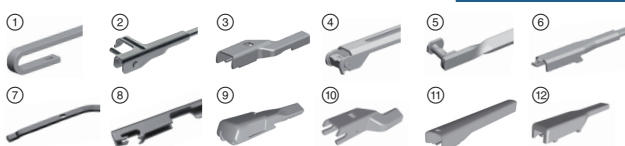

MAZDA • MERCEDES-BENZ ▶