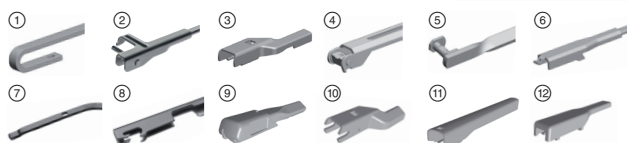

HONDA • HUMMER • HYUNDAI • INFINITI • ISUZU ►

HONDA • HUMMER • HYUNDAI • INFINITI • ISUZU