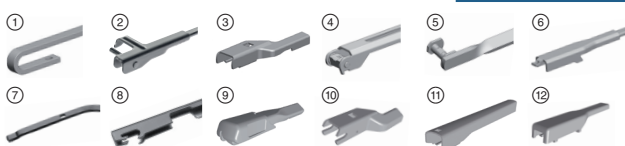

LADA

Forma	09.91-12.00		Ⓢ			500 S	500		
Granta	01.12→		Ⓢ			601 S	601		
Kalina	11.04-02.12		Ⓢ			601 S	601		
Kalina Hatchback	07.06→		Ⓢ			601 S	601		
Kalina Kombi	07.07→		Ⓢ			601 S	601		34 C
Kalina Nova	06.13→		Ⓢ			601 S	601		34 C
Kalina Sport	08.08→		Ⓢ			601 S	601		
Largus [R90]	04.12→		Ⓢ	AR 500 S			500		H 353
Niva (4x4)	12.76-12.04	ADF	Ⓢ				340		34 C
Oka	01.88-12.08	ADF	Ⓢ				500 U		34 C
Priora	11.06→		Ⓢ				500		
Priora Coupé	01.10-12.15		Ⓢ				500		
Priora Hatchback	01.08-12.15		Ⓢ				500	Ⓢ	H 500
Priora Kombi	01.08-12.15		Ⓢ				500		

LADA ▶