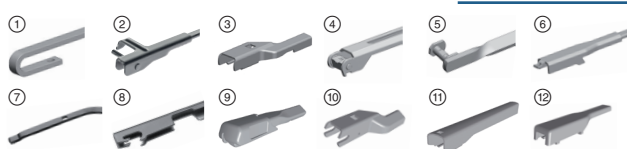

FORD

B-MAX	08.12→	KUR	⑥	A 641 S					H 301
C-MAX I [07] [07]	03.07-07.10		②	A 951 S					① H 282
	03.07-07.10	WW	②	AM 467 S	AF 467				
C-MAX II [11] [15]	08.10-03.15		⑥	A 641 S				FKR	H 301
	04.15→	GSO	⑥	A 641 S				FKR	H 301
		GSG	⑥	A 213 S					
Cougar	08.98-12.00		①	AR 551 S		551 S	551		① H 550
Econovan	08.85-12.99		①				400		
Ecosport [14]	10.13→		⑪	A 081 S					① H 280
Edge '16	01.16→		⑥	AM 469 S					A 380 H
Escort VII [95]	01.95-09.01		①			500 S	500		① H 500
Escort VII Cabrio [95]	01.95-09.01		①			500 S	500		
Escort VII Express [95]	01.95-09.01		①			500 S	500		
Escort VII Turnier [95]	01.95-09.01		①			500 S	500		① H 341
Explorer [EX]	01.91-08.01		①				450		
	09.10→		⑥	A 212 S				APE	A 281 H
Festiva	01.93-10.00		①	AR 502 S	AF 502				
Fiesta III [89]	03.89-12.96		①			480 S	480		① H 400
Fiesta III Courier [89]	09.91-08.96		①			480 S	480		
Fiesta IV/V [96]	10.95-12.02		①	AR 480 S	AF 480	480 S	480		H 503
Fiesta IV/V Courier [96]	10.95-12.02		①	AR 480 S	AF 480	480 S	480		
Fiesta VI [02]	11.01-09.08		①	AR 552 S	AF 552	552 S	552		
								WW	① H 282
									① H 595
Fiesta VII [08]	07.08-11.12		③	A 432 S					H 304
		WW	③	AM 466 S	AF 466				
[13]	11.12→		③	A 414 S					H 304
		WW	③	AM 468 S	AF 468				
Fiesta VIII [17]	05.17→		③	A 404 S				APE	A 281 H
Figo	02.10→		①	AR 552 S	AF 552	552 S	552	HBG	① H 282
Five Hundred	09.05-08.07		②	A 970 S					
Focus C-MAX [04]	06.03-03.07		②	A 951 S					① H 282
		WW	②	AM 467 S	AF 467				
Focus I [99]	08.98-05.05		①	AR 728 S	AF 554	728 S	727		① H 382
Focus I Sedan [99]	08.98-05.05		①	AR 728 S	AF 554	728 S	727		
Focus I Turnier [99]	11.98-05.05		①	AR 728 S	AF 554	728 S	727		① H 282
								WW	① H 595
Focus II [04]	07.04-01.06		②	A 977 S					H 381
		WW,KUR	②	AM 468 S	AF 468