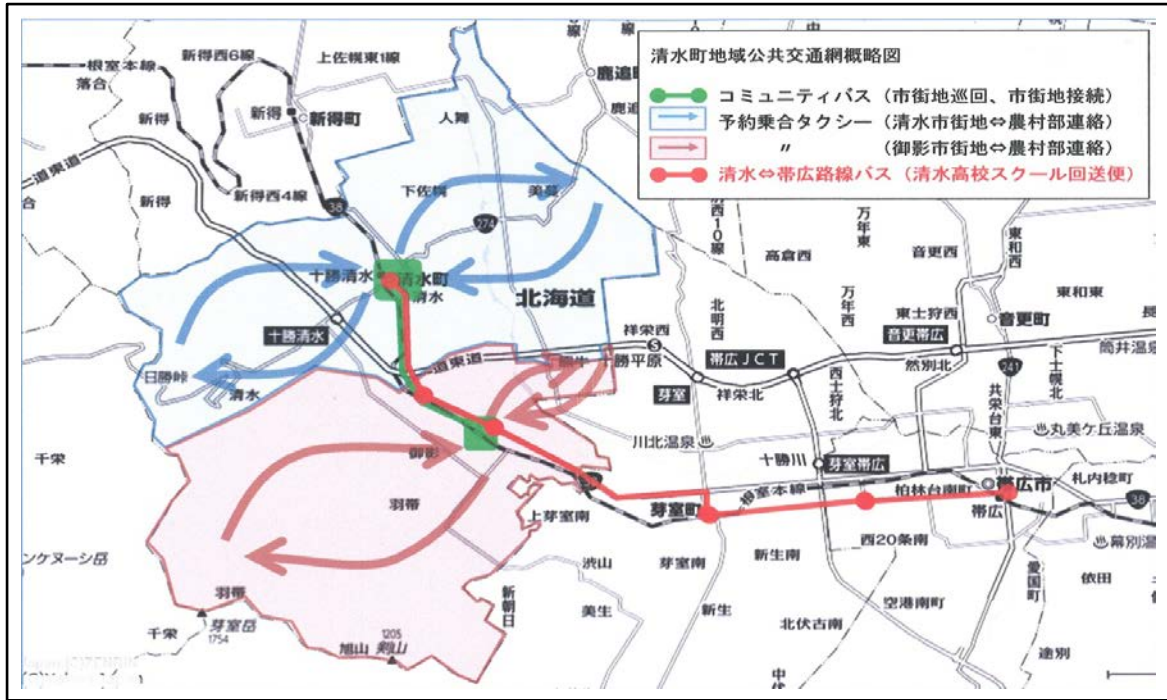

清水帯広線バス(清水高校スクール線回送活用)

清水町では、町民の帯広市までの移動手段を確保するため、十勝バスが運行している清水高校スクール線の回送を利用した清水～帯広線のバス運行を実施します。

清水町地域公共交通概略図

清水帯広線の料金設定

JR 清水駅前	清水～								
羽帯	320	220	100	羽帯～					
JR 御影駅前	410	260	100	230	170	100	御影～		
JR 芽室駅前	570	450	500	410	260	300	410	260	300
公立芽室病院入口	570	450	500	410	260	300	410	260	300
三条高校・開西病院前	680	540	600	580	450	500	500	360	400
厚生病院前	760	640	700	670	540	600	580	450	500
帯広駅バスターミナル	760	640	700	670	540	600	580	450	500

※新得線旧運賃 税5%時、JR運賃、設定運賃

清水帯広線 時刻表

停留所		往路時刻		復路時刻			
1	JR 清水駅前	↓	8:20	乗のみ	16:10	↑	
2	羽帯		8:31	乗・降	15:59		乗・降
3	JR 御影駅前		8:36	乗・降	15:54		乗・降
4	JR 芽室駅前		8:51	降のみ	15:39		乗のみ
5	公立芽室病院入口		8:52	降のみ	15:33		乗のみ
6	三条高校・開西病院前		9:00	降のみ	15:25		乗のみ
7	厚生病院前		9:15	降のみ	15:10		乗のみ
8	帯広駅バスターミナル		9:25	降のみ	15:05		乗のみ

※清水町民対象のバスのため、乗降については、上記のとおり片クローズ方式となります。

※町民の利便性を考慮し、清水町内、御影市街の経路で2～3か所停留所を設置予定。