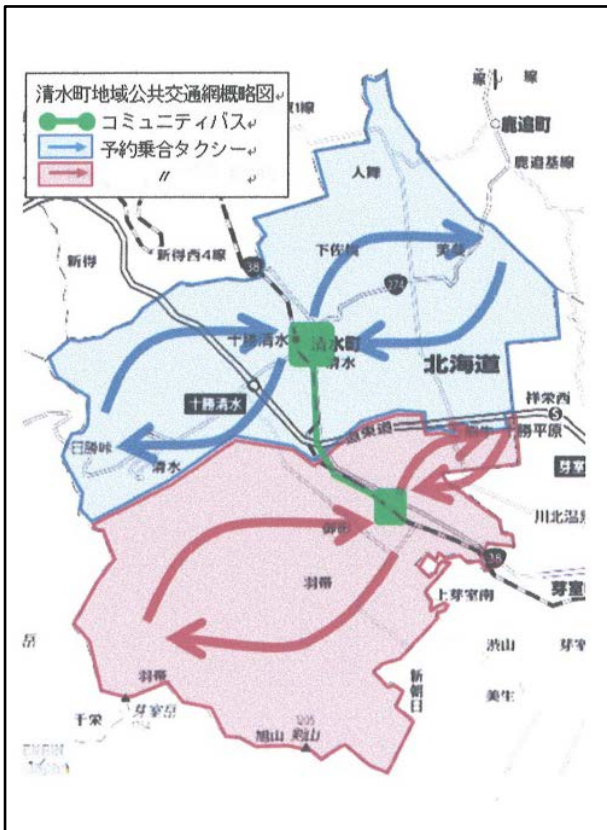

予約型乗合タクシーの運行

【運行開始】 平成30年4月2日（月）から

※予約・利用にあたっては、事前登録が必要になります。

※1回の事前登録で、何度でも予約や利用が可能になります。

※平成30年3月〇日（〇）から事前登録の受け付けを開始します。

※平成30年3月〇日（〇）から昭和タクシー（有）で予約の受け付けを開始します。

予約型乗合タクシー送迎地域

運行区域 (農事組合等)	
清水線	御影線
東清水、北清水、神居、神居 1、讃岐、上清水、上清水 1、上清水 2、上清水更生、南清水、新緑、石山、下佐幌平成、下佐幌北栄、下佐幌 1、下佐幌中央、下佐幌 2、下佐幌 3、下佐幌協和、下佐幌新生、下佐幌協心、下佐幌平和、人舞 1、人舞 2、人舞 3、人舞 4、人舞 5、東人舞、人舞共栄、北熊牛 1、北熊牛、中熊牛 2、中熊牛 3、熊牛、本村、熊牛更生、熊牛、下美蔓 1、下美蔓 2、中美蔓 1、中美蔓 2、上美蔓	北松沢、西松沢、東松沢、東高台、南高台、松沢、桜ヶ丘、御影鉄南、御影中央、昭和、柏木、新生、羽田桐、更生、常盤、大和、羽帯、共栄、中羽帯、御影平和、下羽帯、新羽帯、東羽帯、豊郷、旭山、元旭山、郷愛、東郷愛、千才、剣山、上旭

予約型乗合タクシー時刻表

【清水区域:毎週月曜・木曜】

	ご自宅から清水市街へ		清水市街からご自宅へ	
	1便	2便	3便	4便
老人福祉センター	10:20着	11:20着	13:10発	14:10発
フクハラ	10:25着	11:25着	13:05発	14:05発
清水駅	10:28着	11:28着	13:02発	14:02発
役場	10:30着	11:30着	13:00発	14:00発

【御影区域:毎週火曜、金曜】

	ご自宅から御影市街へ		御影市街からご自宅へ	
	1便	2便	3便	4便
御影支所	10:24着	11:24着	13:06発	14:06発
郵便局	10:26着	11:26着	13:04発	14:04発
診療所	10:27着	11:27着	13:03発	14:03発
御影駅	10:30着	11:30着	13:00発	14:00発

予約型乗合タクシーのイメージ図

農村部予約型乗合タクシー運行区域