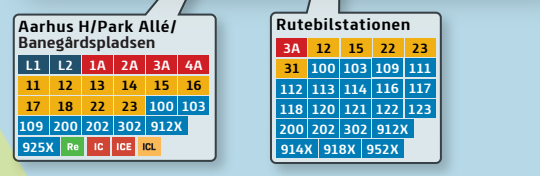

Rutezonekort Aarhus fra 17. december 2017

Signaturer

- **Letbane**
  Light Rail
- **Letbane (forår 2018)**
  Light Rail (Spring 2018)
- **A-bus**
  Express Bus
- **Bybus**
  City Bus
- **Regionalbus**
  Regional Bus
- **Tog**
  Train
- **Tog/Linje nummer**
  Train/Line
- **Endestation**
  Terminal Station
- **Knudepunkt**
  Traffic Node
- **Takstzone**
  Tariff Zone

**Erstatningskørsel
Odder - Aarhus - Grenaa
Skejby - Lystrup**

Rute 80, 81, 82, 83, 84, 85 og 86 som er indsat mellem Aarhus og Odder/Grenaa og mellem Skejby og Lystrup, vises ikke på kortet.

Find information om disse ruter på rejseplanen.dk og midttrafik.dk