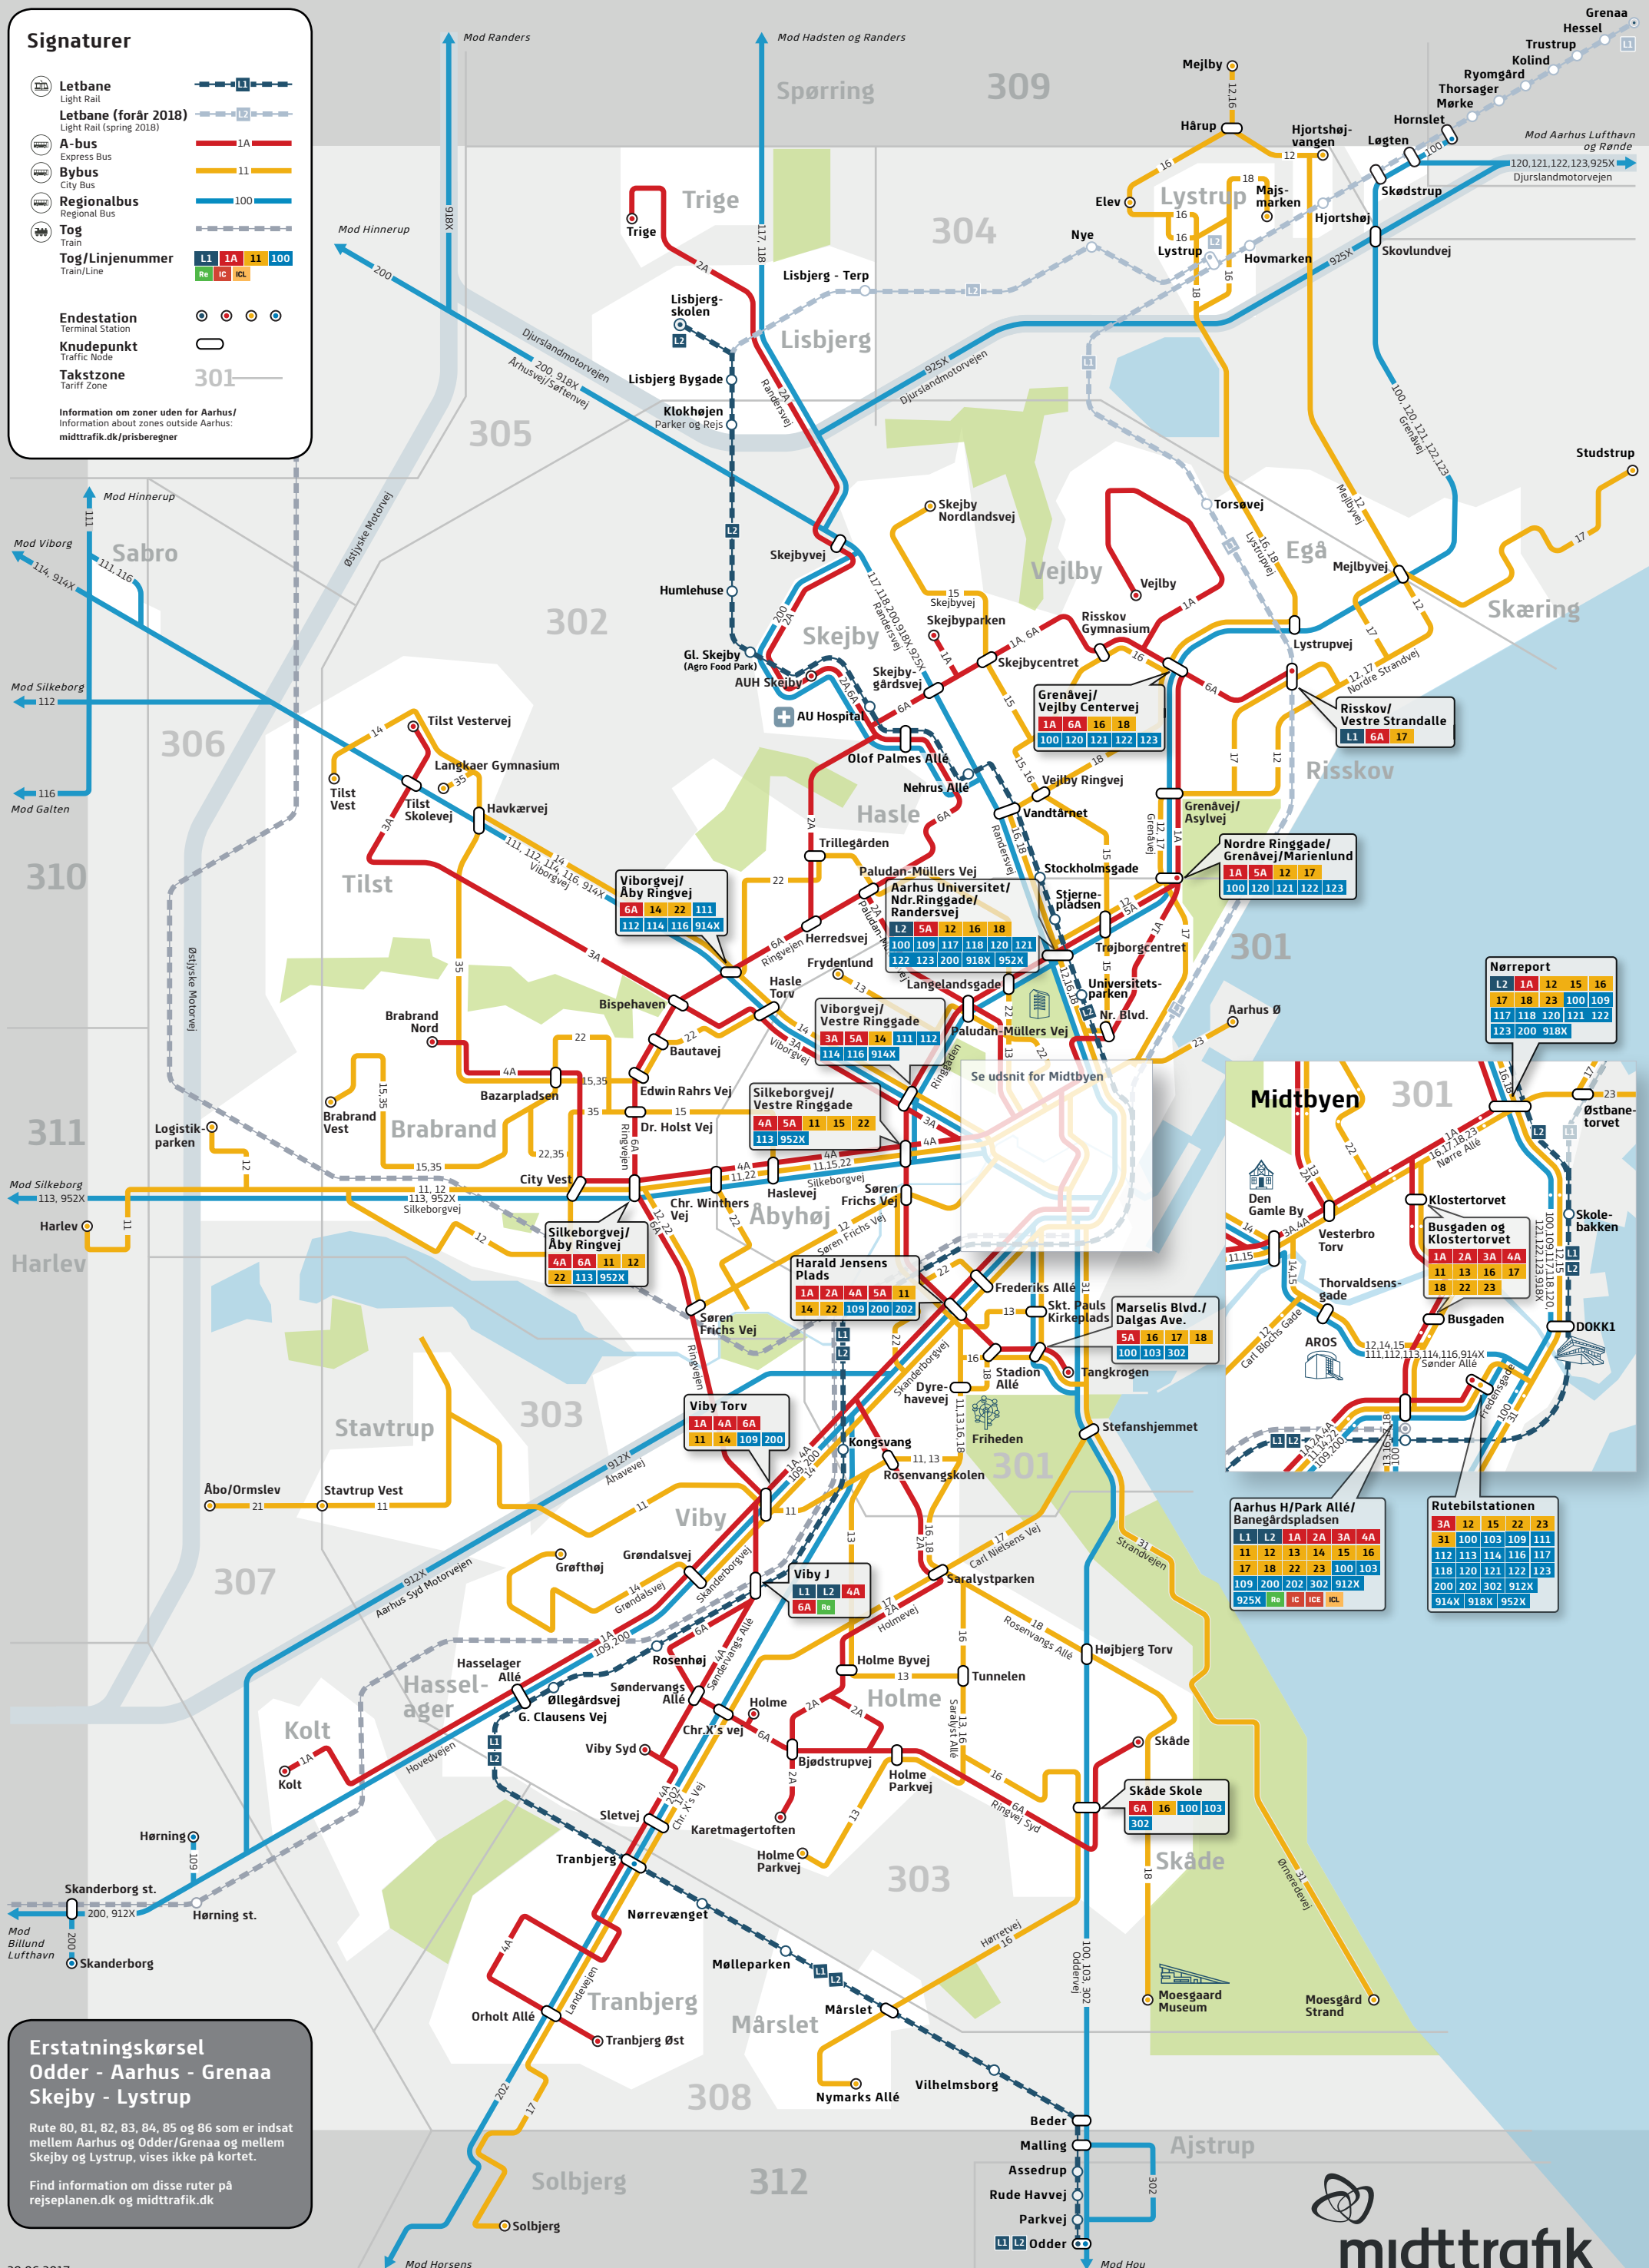

Rutezonekort Aarhus fra 17. december 2017

Signaturer

- **Letbane**
  Light Rail
- **Letbane (forår 2018)**
  Light Rail (Spring 2018)
- **A-bus**
  Express Bus
- **Bybus**
  City Bus
- **Regionalbus**
  Regional Bus
- **Tog**
  Train
- **Tog/Linje nummer**
  Train/Line
- **Endestation**
  Terminal Station
- **Knudepunkt**
  Traffic Node
- **Takstzone**
  Tariff Zone

**Erstatningskørsel
Odder - Aarhus - Grenaa
Skejby - Lystrup**

Rute 80, 81, 82, 83, 84, 85 og 86 som er indsat mellem Aarhus og Odder/Grenaa og mellem Skejby og Lystrup, vises ikke på kortet.

Find information om disse ruter på rejseplanen.dk og midttrafik.dk