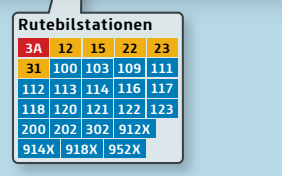

Rutezonekort Aarhus fra 17. december 2017

Signaturer

- **Letbane**
  Light Rail
- **Letbane (forår 2018)**
  Light Rail (Spring 2018)
- **A-bus**
  Express Bus
- **Bybus**
  City Bus
- **Regionalbus**
  Regional Bus
- **Tog**
  Train
- **Tog/Linje nummer**
  Train/Line
- **Endestation**
  Terminal Station
- **Knudepunkt**
  Traffic Node
- **Takstzone**
  Tariff Zone

**Erstatningskørsel
Odder - Aarhus - Grenaa
Skejby - Lystrup**

Rute 80, 81, 82, 83, 84, 85 og 86 som er indsat mellem Aarhus og Odder/Grenaa og mellem Skejby og Lystrup, vises ikke på kortet.

Find information om disse ruter på rejseplanen.dk og midttrafik.dk