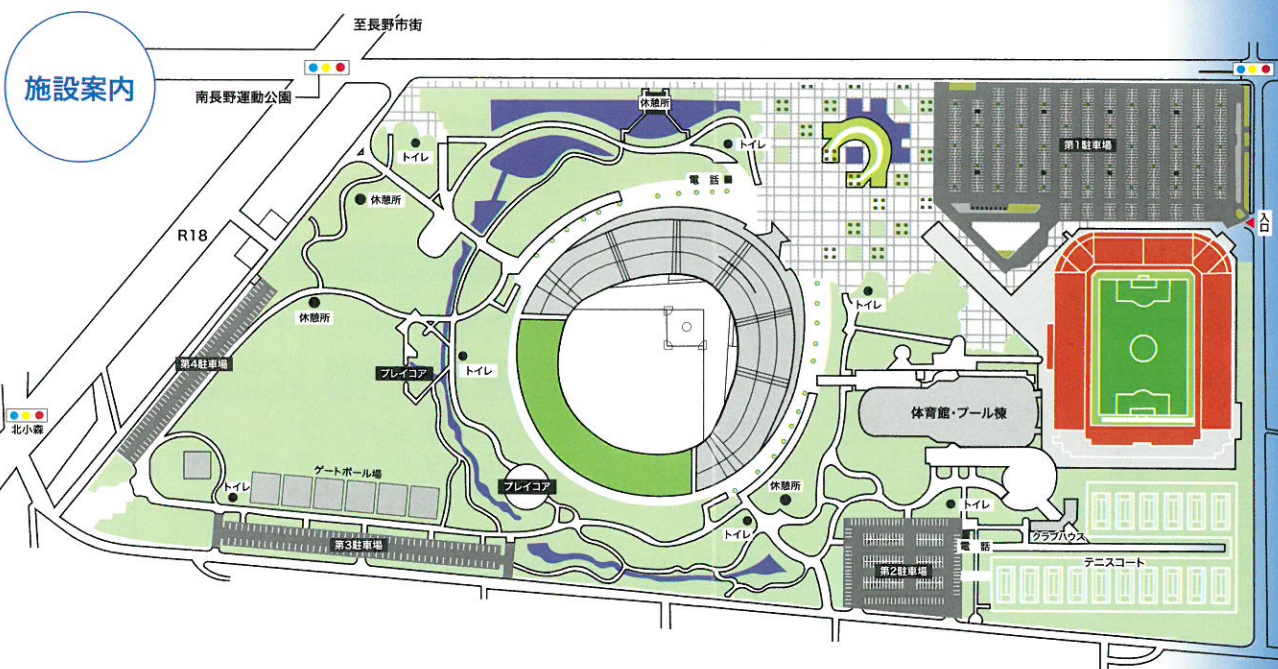

テニスコート Tennis court

全天候型砂入り人工芝16面

- 観客席 約1,300人収容
- 附属施設 夜間照明 更衣室 シャワー室 会議室

野球場(長野オリンピックスタジアム)  
国際規格 プロ野球公式戦開催可能施設

- 観客席 収容人数/30,000人  
(内野席21,000人/外野席9,000人/身障者席10席)
- グラウンド 両翼/99.1m 中堅/122.0m 人工芝
- 附属施設 会議室 スコアボード 夜間照明 屋内練習場  
トレーニングルームほか

野球場では、信濃グランセローズの公式戦も開催しています。

MINAMI NAGANO SPORTS PARK