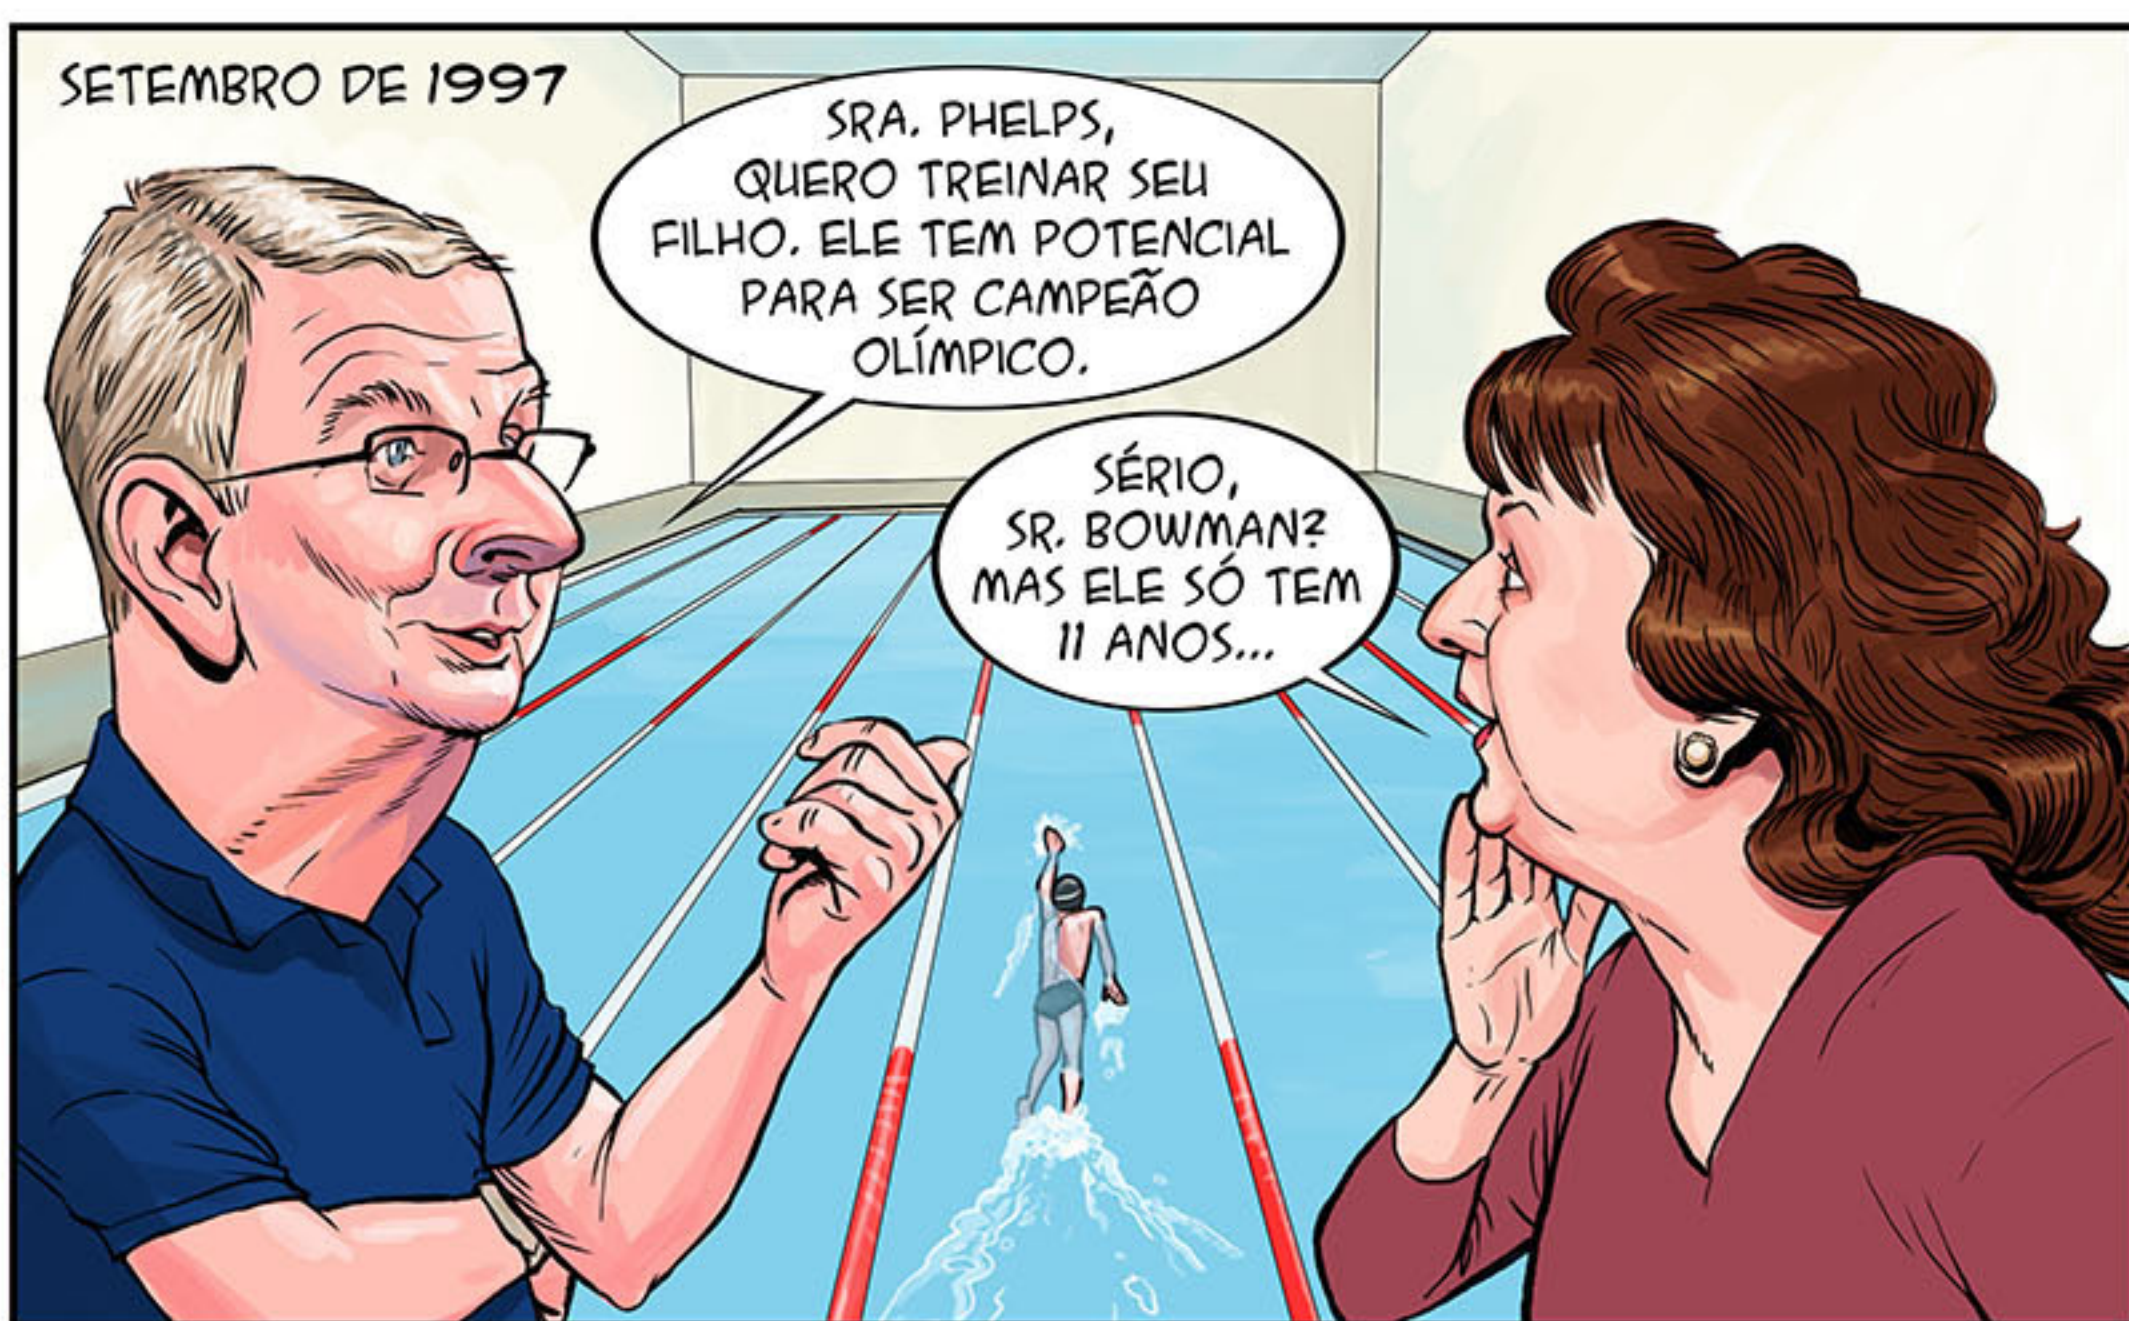

MICHAEL PHELPS

maximalbater

Roteiro

LEONARDO MAGLIANO e MARIO ALBERTO

Arte

MARIO ALBERTO

Pesquisa

DANIELLE ROCHA