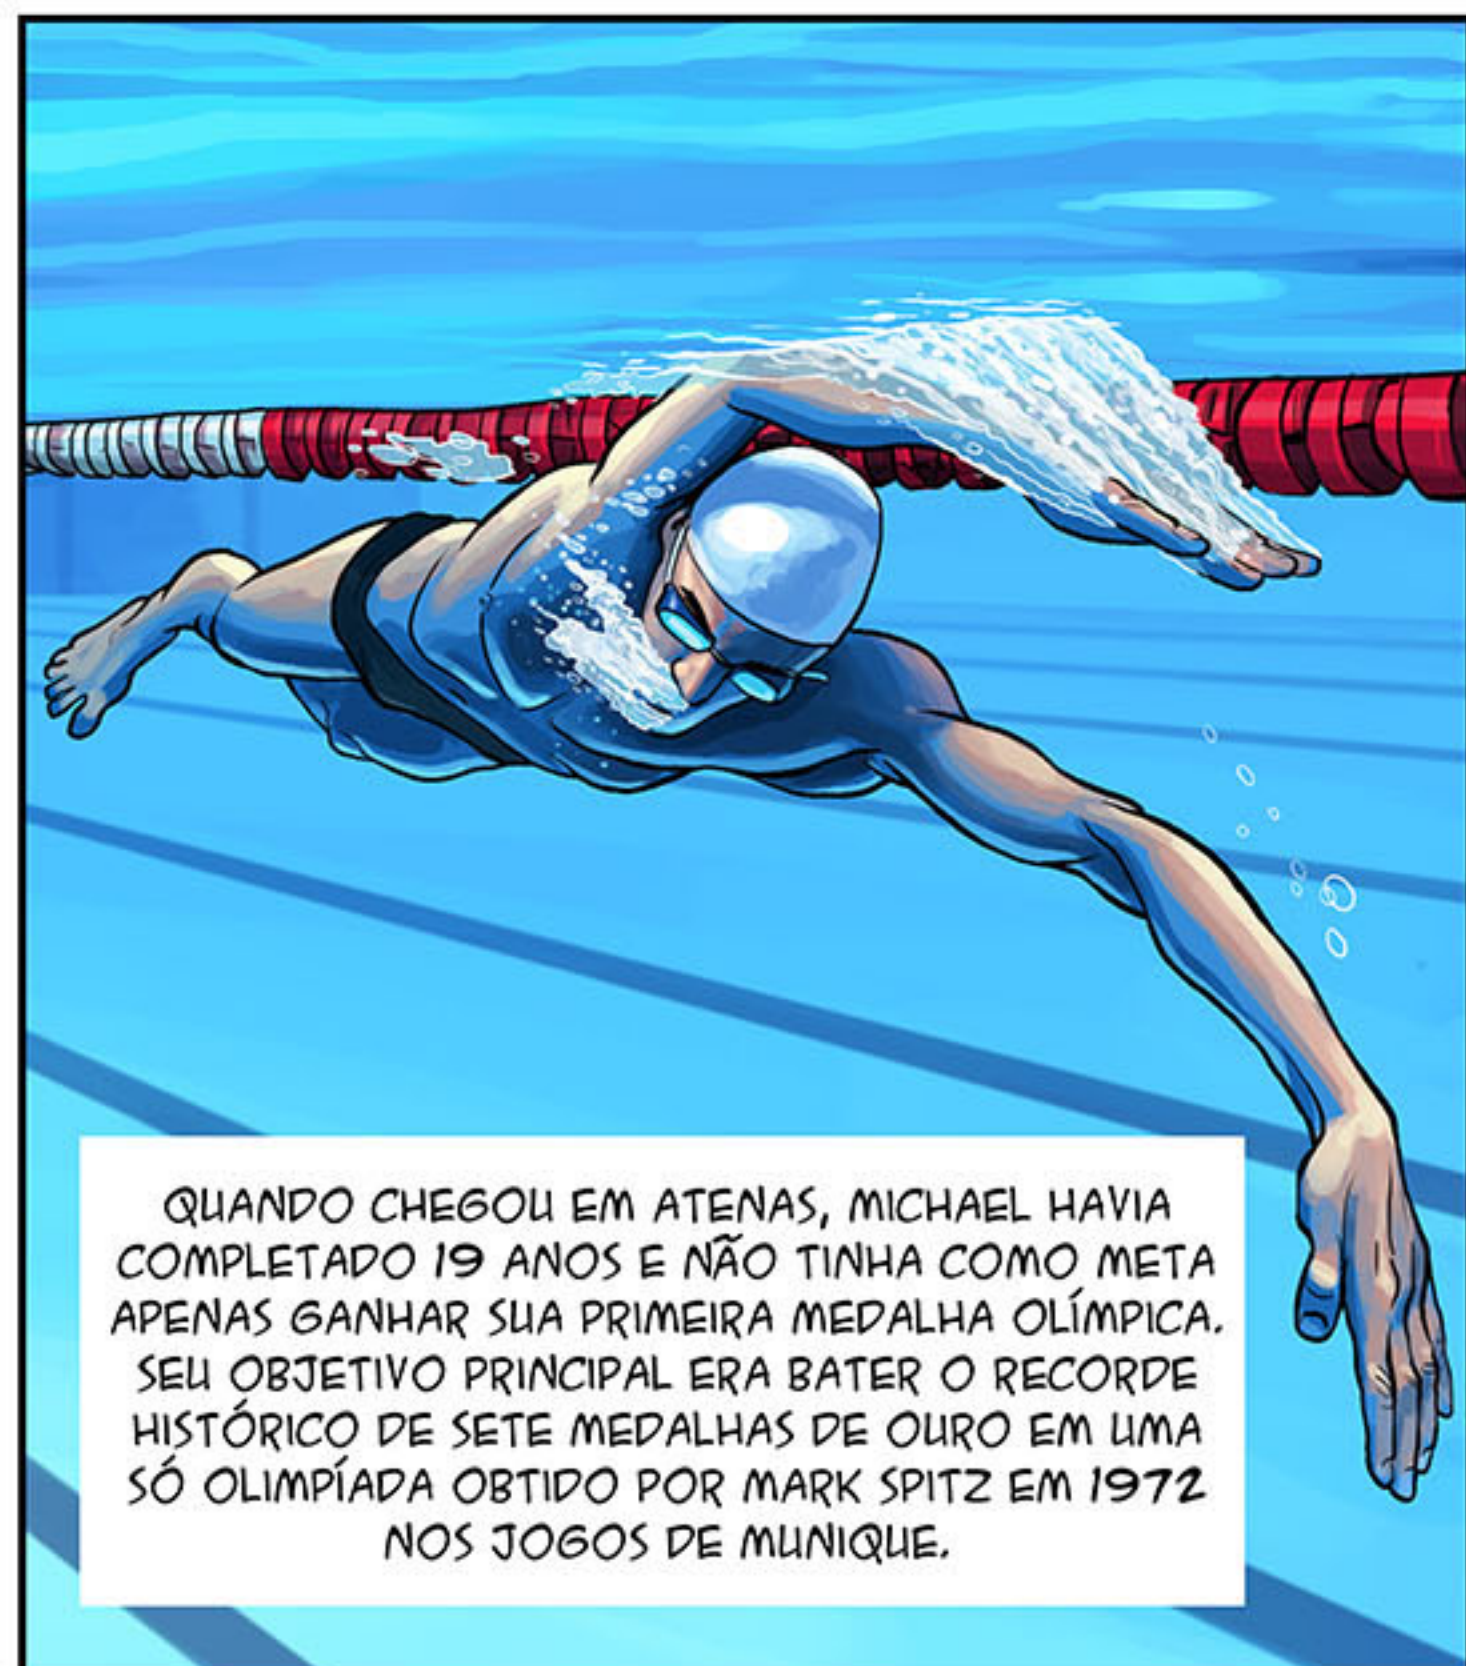

MICHAEL PHELPS

maximalbater

Roteiro

LEONARDO MAGLIANO e MARIO ALBERTO

Arte

MARIO ALBERTO

Pesquisa

DANIELLE ROCHA