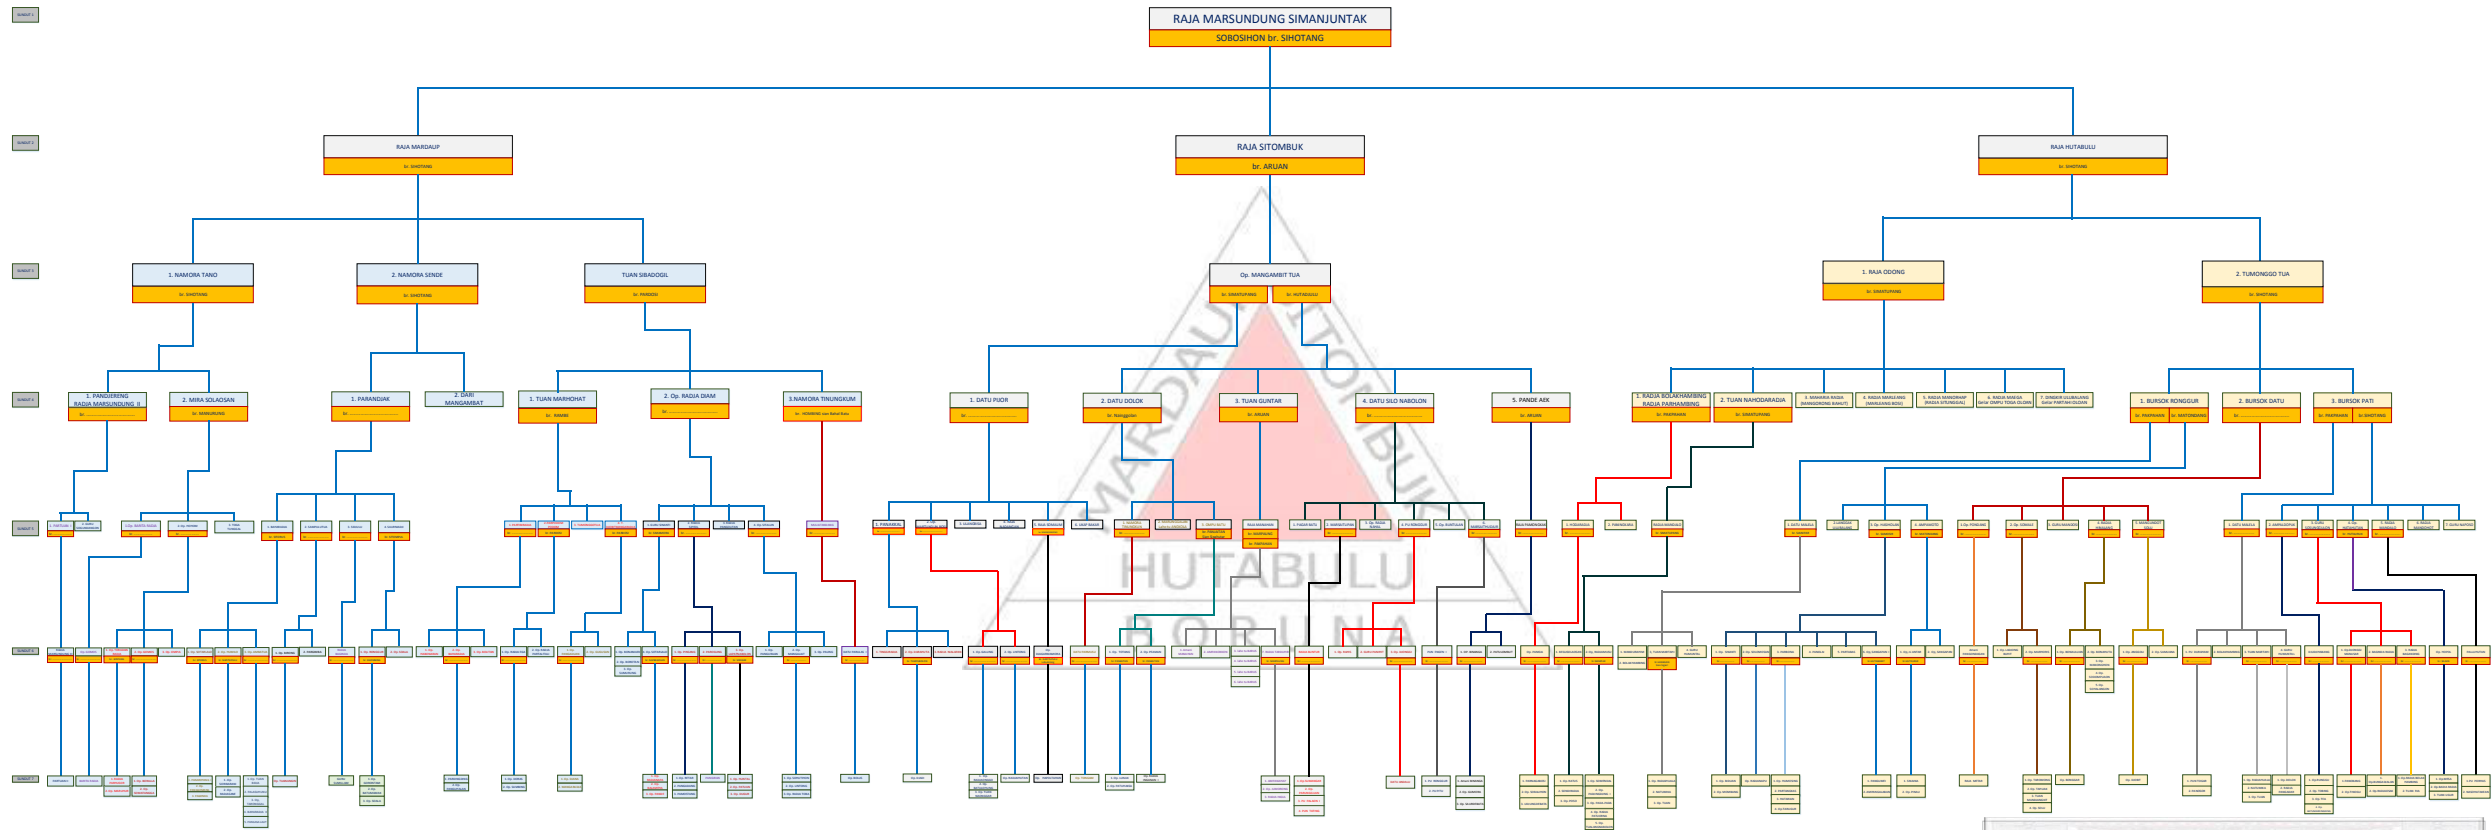

TAROMBO SIMANJUNTAK SITOLU SADA INA

Tarombo ini dibuat berdasarkan buku TAROMBO PARTUTURON RADJA MARSUNDUNG SIMANJUNTAK tahun 1965