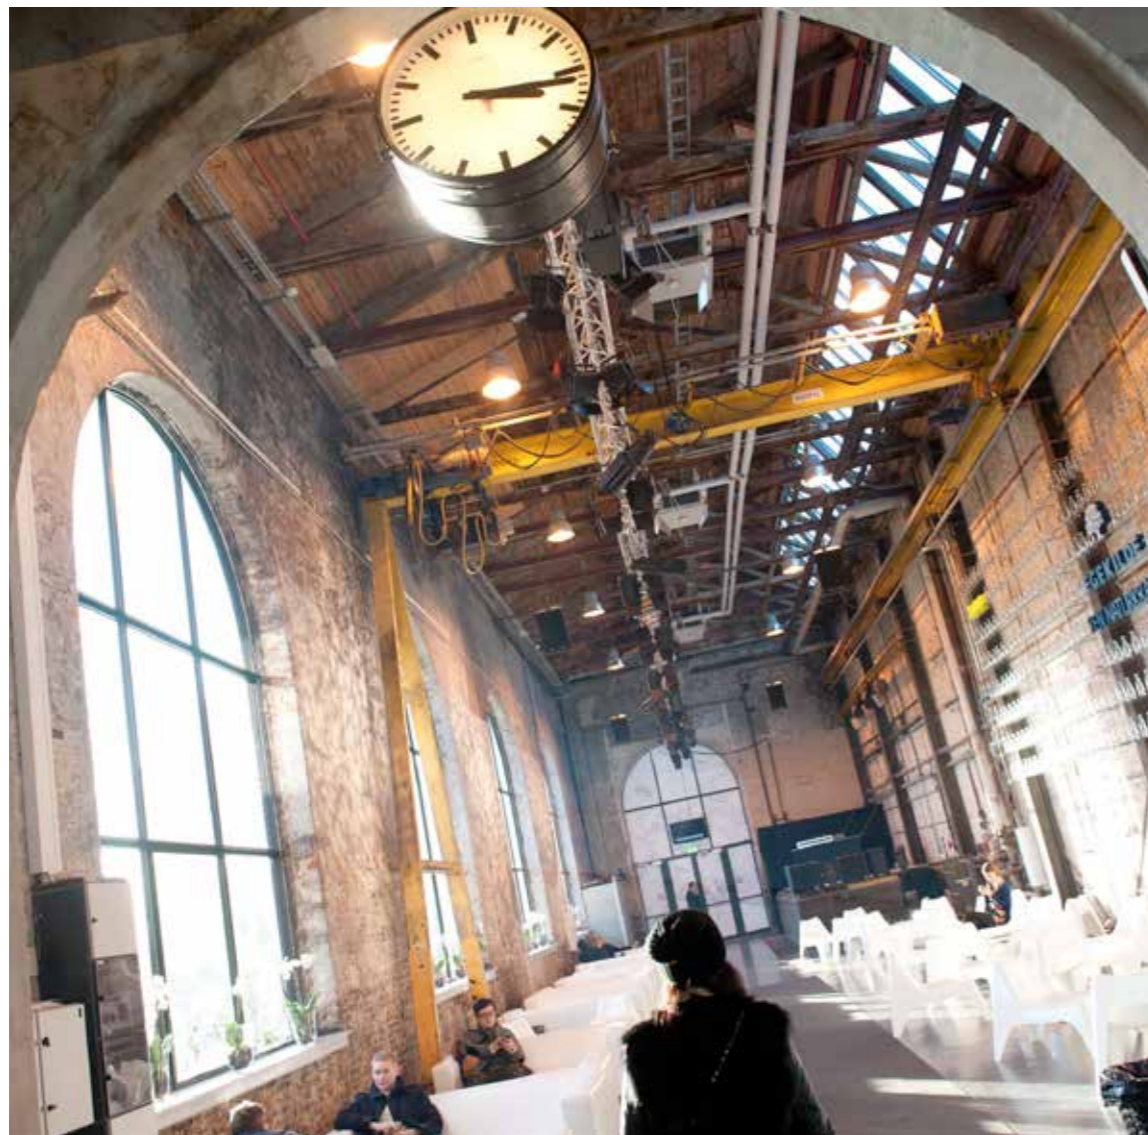

LOKOMOTIVVÆRKSTEDET - KONTRASTERNES HOLDEPLADS!

ET NYT ALTERNATIV

Er I på udkig efter en ny lokation til den kommende produktlancering, den næste konference, udstilling, messe, reception eller middag?

Et stenkast fra Københavns centrum står mere end 10000 m² klar til at danne rammen om netop jeres arrangement. Det mere end 100 år gamle lokomotivværksted byder med sin imponerende arkitektur jeres gæster velkommen til en uforglemmelig oplevelse.

KOM OG SE LYSET

Lokomotivværkstedets vinduer fra gulv til loft og tagkonstruktionen af træ og glas giver et flot lysindfald fra 8 meters højde.

Disse fantastiske rammer blev introduceret under den Københavnske modeuge i februar 2009 og fik efterfølgende massiv omtale fra både dansk og international presse. Kontrasten mellem industrialiseringens rå charme og den internationale verden af udstillere, indkøbere og begejstrede messegæster var et perfekt match.

RÅ RAMMER

Siden januar 2009 er Lokomotivværkstedet løbende blevet istandsat med et nyt indbydende indgangsparti, en ny garderobe og moderne toiletfaciliteter, mens selve hallen har beholdt sit "rå look", for at fremstå så autentisk som muligt.

I dette rå univers er det kun fantasien, der sætter grænser for brugen af hallen. Det store gulvareal egner sig til alle typer af arrangementer og kan skaleres i størrelse afhængigt af det enkelte arrangement. Det største vi har haft var 3.500 mennesker til konference og det mindste 90 til middag.

EN GRØN OASE MED VIDE MULIGHEDER

Midt i byen og alligevel tæt på naturen. Lokomotivværkstedet har sin egen oase på over 4000 m² i form af en stor park hvor der er adgang direkte fra hallen. Her kan man nyde en frokost i det grønne, tage en afslappende walk and talk i konferencepausen eller bare nyde duftene og fuglenes kvadder.

Vi glæder os til at lægge rammer til jeres næste arrangement!