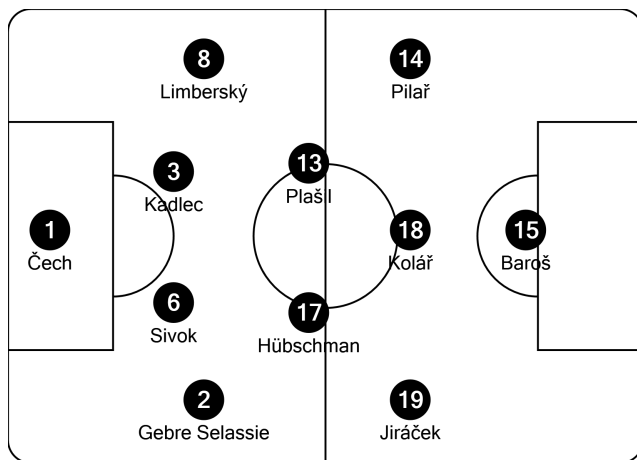

CZECH REPUBLIC

20.45  
CET

POLAND

- 1 Petr Čech (GK) (C)
- 2 Theodor Gebre Selassie
- 3 Michal Kadlec
- 6 Tomáš Sivok
- 8 David Limberský
- 13 Jaroslav Plašil
- 14 Václav Pilař
- 15 Milan Baroš
- 17 Tomáš Hübschman
- 18(\*) Daniel Kolář
- 19(\*) Petr Jiráček

- 22 Przemysław Tytoń (GK)
- 2 Sebastian Boenisch
- 5 Dariusz Dudka
- 7(\*) Eugen Polanski
- 9(\*) Robert Lewandowski
- 10 Ludovic Obraniak
- 11 Rafał Murawski
- 13 Marcin Wasilewski
- 15 Damien Perquis
- 16 Jakub Błaszczykowski (C)
- 20 Łukasz Piszczek