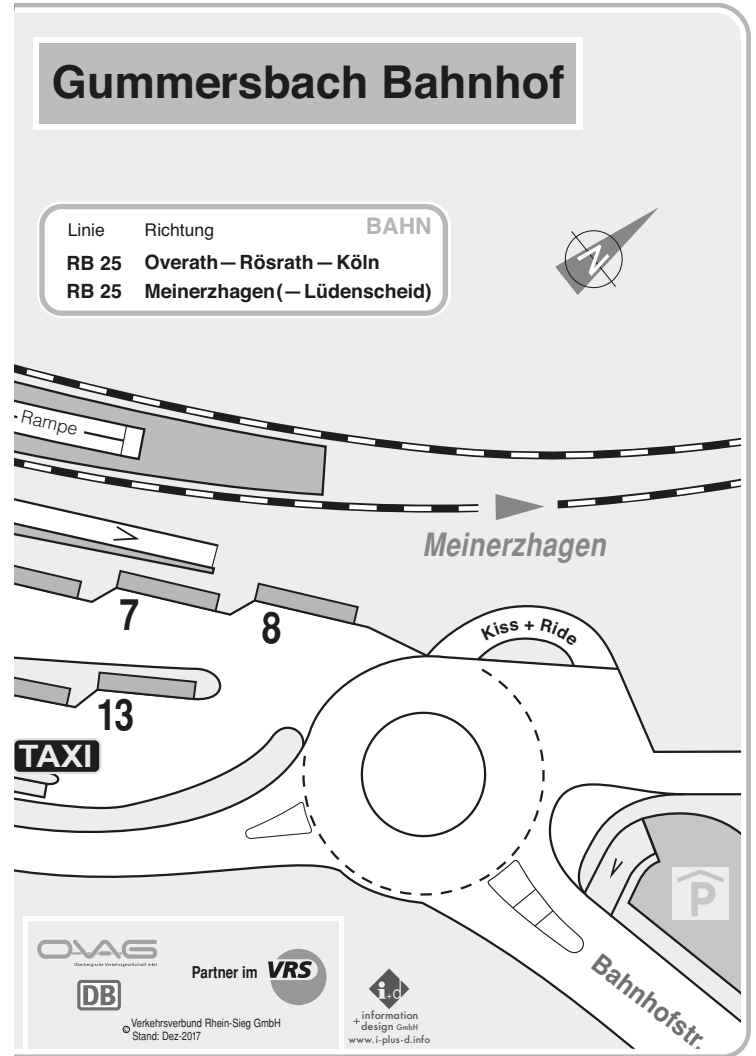

Gummersbach

BUS					
Line	Ziel	Abfahrtsbereich	Line	Ziel	Abfahrtsbereich
301	Bergneustadt / Olpe	7	317	Ründeroth	12
302	Waldbröl	6	318	Lieberhausen	11
303	Waldbröl	5	336	RS - Lennep	3
306	Wiehl	1	361	GM - Steinenbrück	8
307	Lindlar	13	362	GM - Steinberg	9
310	Overath	4	363	GM - Hepel	9
316	Neuremscheid	2	364	GM - Bernberg	10
316	Dieringhausen	2	365	GM - Berstig	12