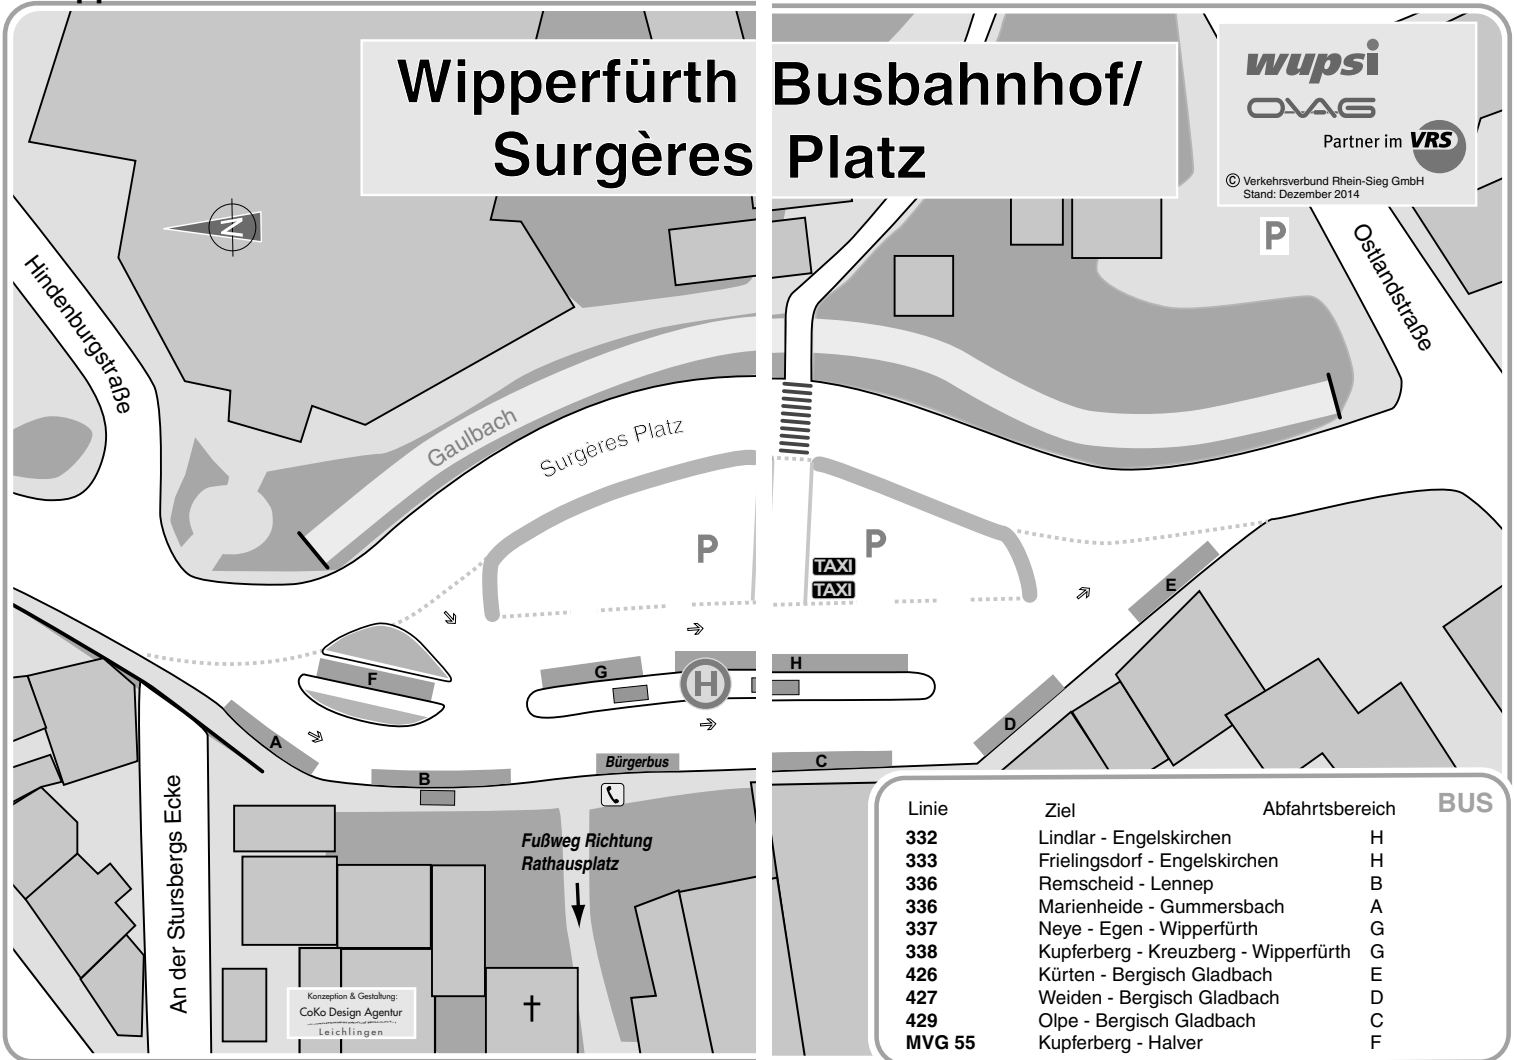

Wipperfürth

Wipperfürth Busbahnhof/ Surgères Platz

wupsi

OVAG

Partner im **VRS**

© Verkehrsverbund Rhein-Sieg GmbH
Stand: Dezember 2014

Linie	Ziel	Abfahrtsbereich	BUS
332	Lindlar - Engelskirchen	H	
333	Frielingsdorf - Engelskirchen	H	
336	Remscheid - Lennep	B	
336	Marienhöhe - Gummersbach	A	
337	Neye - Egen - Wipperfürth	G	
338	Kupferberg - Kreuzberg - Wipperfürth	G	
426	Kürten - Bergisch Gladbach	E	
427	Weiden - Bergisch Gladbach	D	
429	Olpe - Bergisch Gladbach	C	
MVG 55	Kupferberg - Halver	F