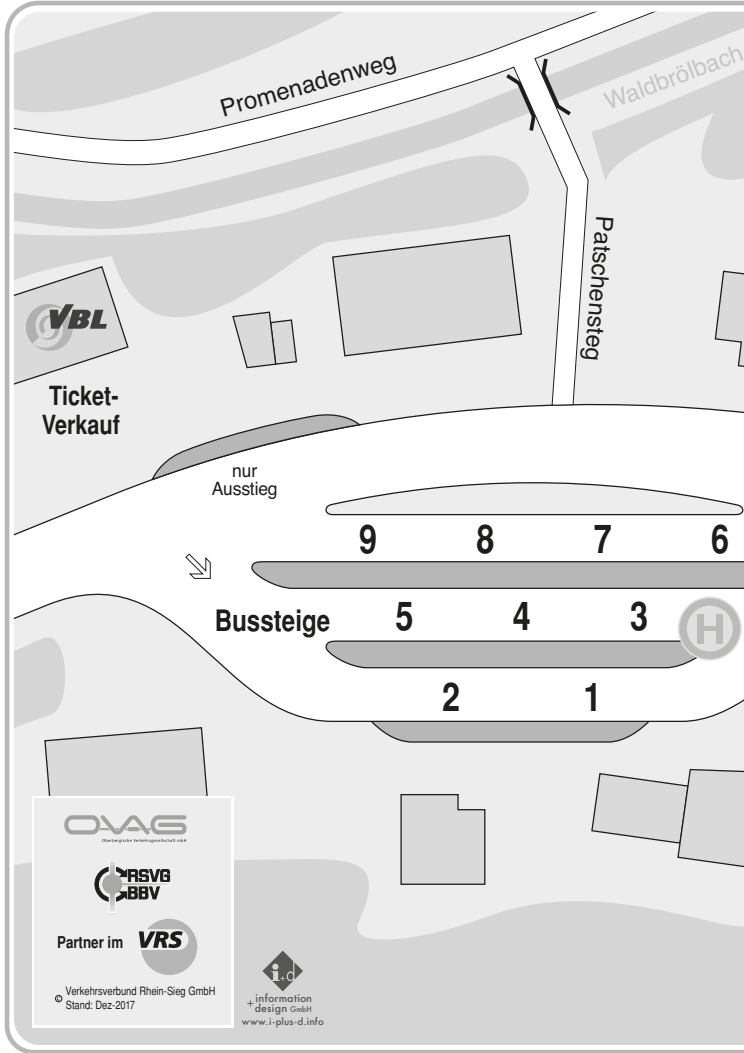

Waldbröl

Wipperfürth

Wipperfürth Busbahnhof/ Surgères Platz

wupsi

OVAG

Partner im **VRS**

© Verkehrsverbund Rhein-Sieg GmbH
Stand: Dezember 2014

Linie	Ziel	Abfahrtsbereich	BUS
332	Lindlar - Engelskirchen	H	
333	Frielingsdorf - Engelskirchen	H	
336	Remscheid - Lennep	B	
336	Marienhöhe - Gummersbach	A	
337	Neye - Egen - Wipperfürth	G	
338	Kupferberg - Kreuzberg - Wipperfürth	G	
426	Kürten - Bergisch Gladbach	E	
427	Weiden - Bergisch Gladbach	D	
429	Olpe - Bergisch Gladbach	C	
MVG 55	Kupferberg - Halver	F	