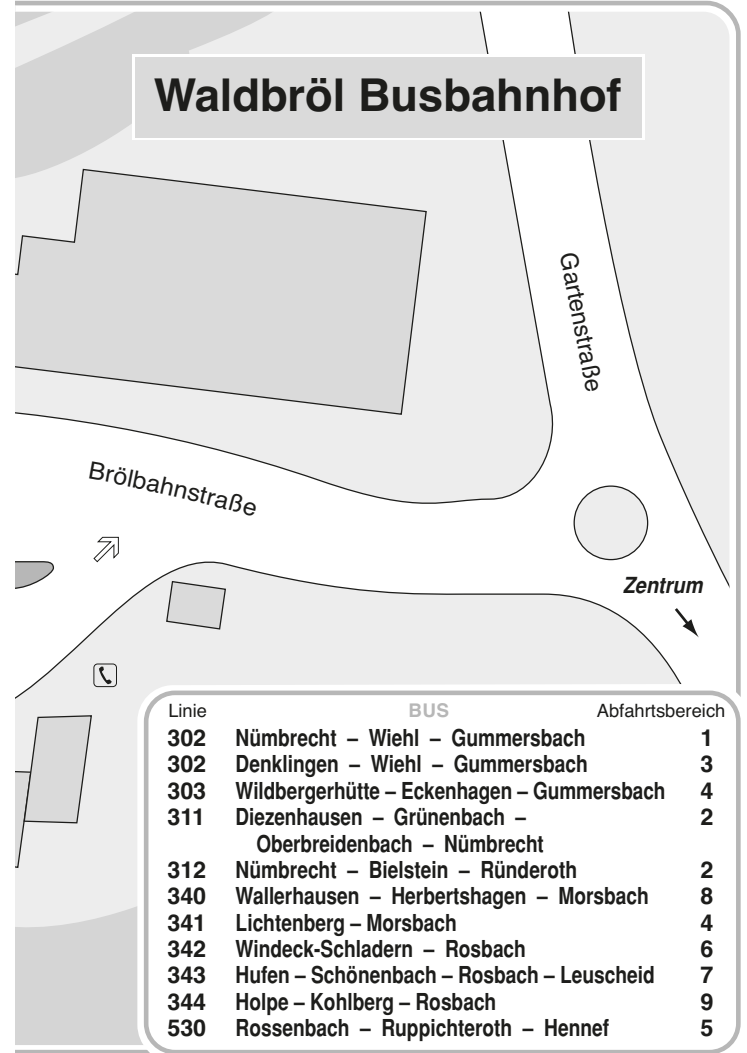

Waldbröl

Wipperfürth

Wipperfürth Busbahnhof/ Surgères Platz

wupsi

OVAG

Partner im **VRS**

© Verkehrsverbund Rhein-Sieg GmbH
Stand: Dezember 2014

Linie	Ziel	Abfahrtsbereich	BUS
332	Lindlar - Engelskirchen	H	
333	Frielingsdorf - Engelskirchen	H	
336	Remscheid - Lennep	B	
336	Marienhöhe - Gummersbach	A	
337	Neye - Egen - Wipperfürth	G	
338	Kupferberg - Kreuzberg - Wipperfürth	G	
426	Kürten - Bergisch Gladbach	E	
427	Weiden - Bergisch Gladbach	D	
429	Olpe - Bergisch Gladbach	C	
MVG 55	Kupferberg - Halver	F	