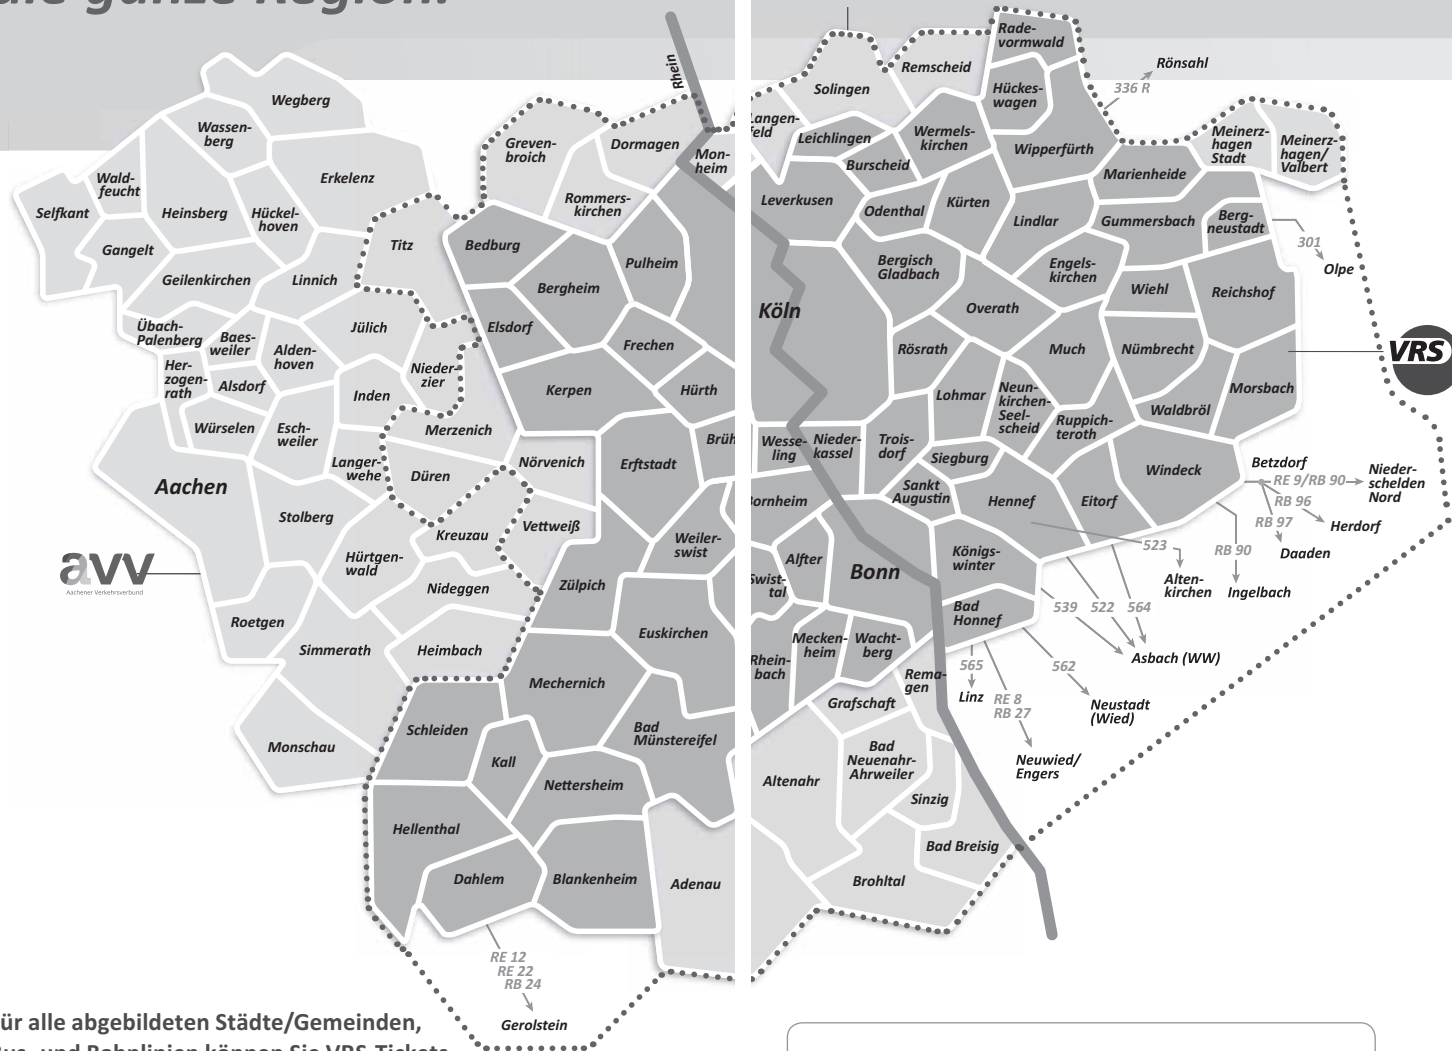

Der VRS verbindet die ganze Region.

Für alle abgebildeten Städte/Gemeinden, Bus- und Bahnliesen können Sie VRS-Tickets kaufen.

Wichtig: Zum Geltungsbereich Ihres Tickets muss immer mindestens eine Stadt oder Gemeinde aus dem dunkelgrauen Bereich gehören.

Erweitertes VRS-Netz
Einzelne Bus- und Bahnliesen, die Sie mit VRS-Tickets nutzen können.