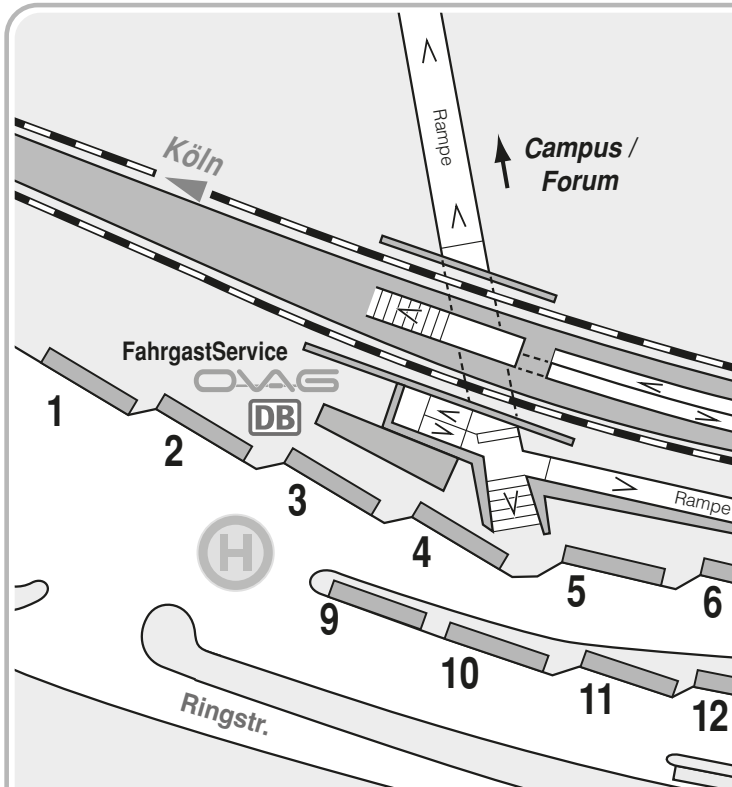

Gummersbach

BUS					
Line	Ziel	Abfahrtsbereich	Line	Ziel	Abfahrtsbereich
301	Bergneustadt / Olpe	7	317	Ründeroth	12
302	Waldbröl	6	318	Lieberhausen	11
303	Waldbröl	5	336	RS - Lennep	3
306	Wiehl	1	361	GM - Steinenbrück	8
307	Lindlar	13	362	GM - Steinberg	9
310	Overath	4	363	GM - Hepel	9
316	Neuremscheid	2	364	GM - Bernberg	10
316	Dieringhausen	2	365	GM - Berstig	12