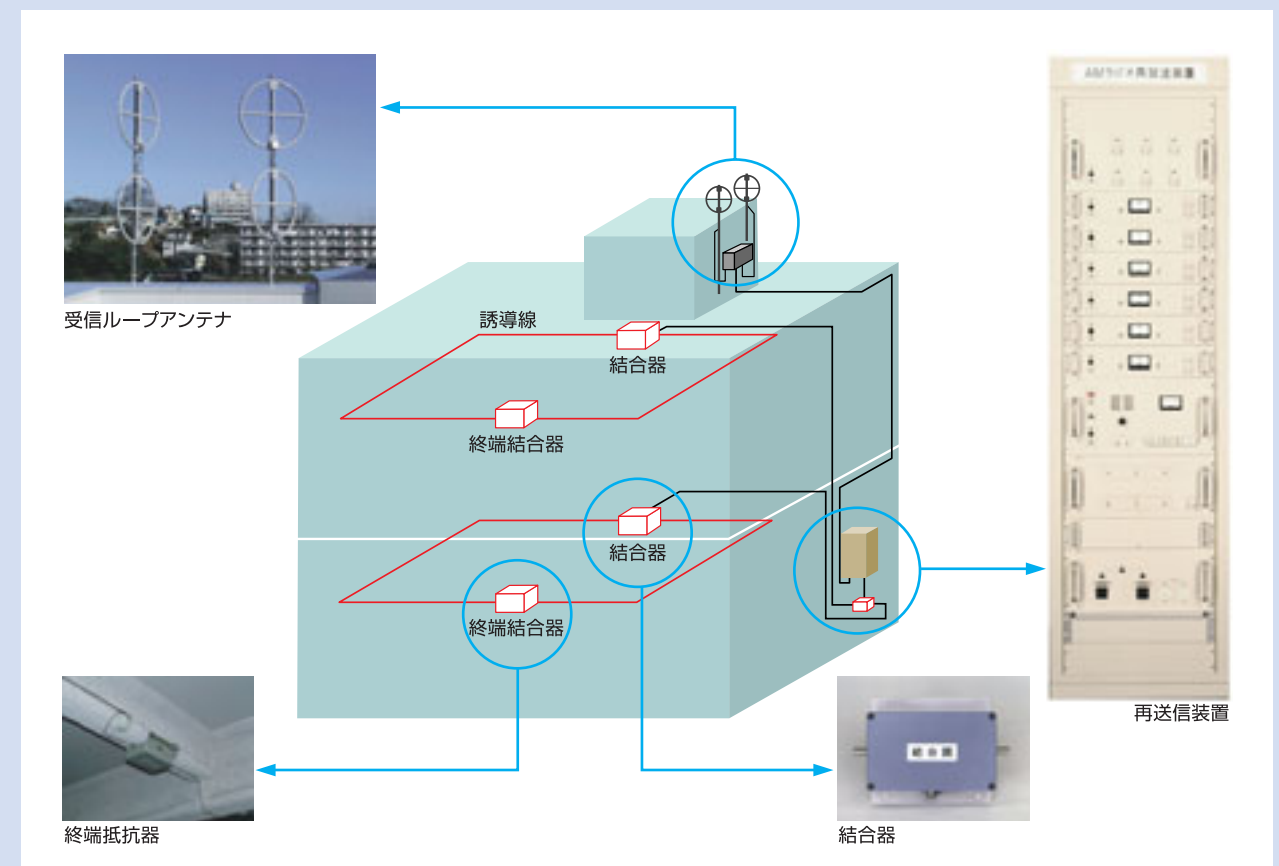

病院・福祉施設等におけるシステム例