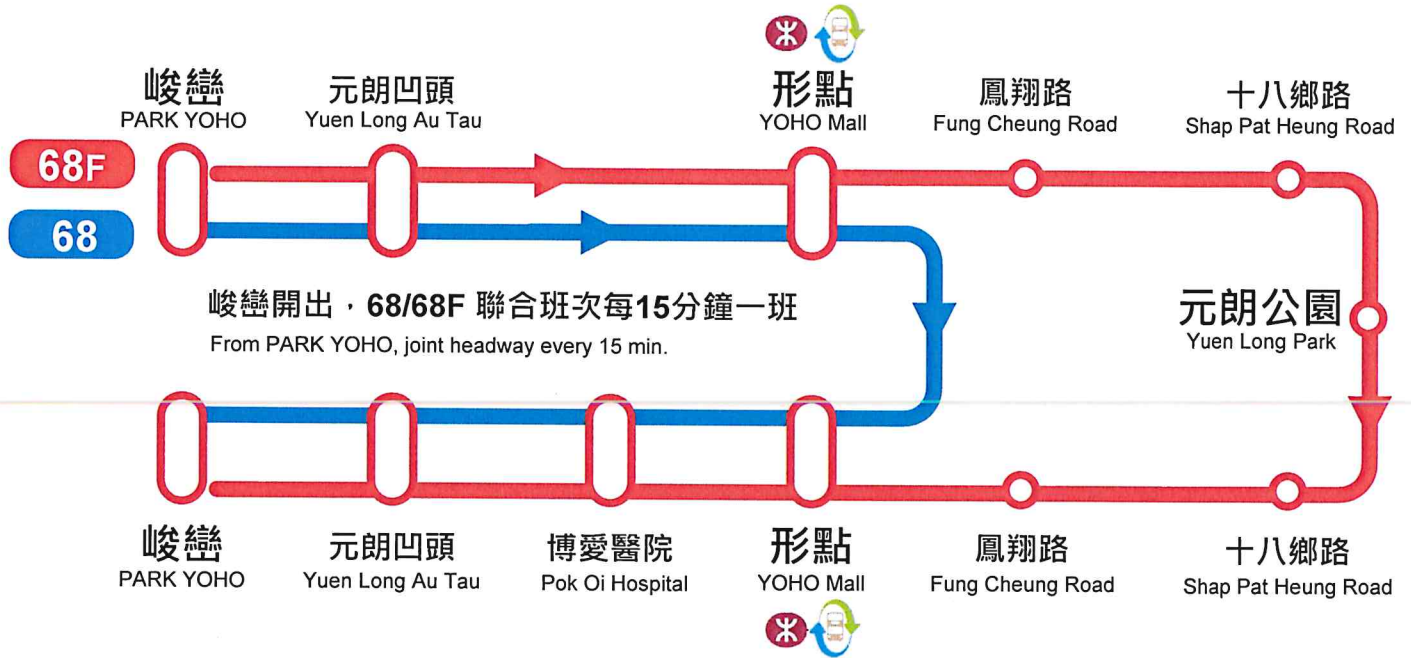

服務調整
Service Adjustment

顧客服務熱線 2745 4466
Customer Service Hotline

www.kmb.hk

68F
68

峻巒
PARK YOHO

元朗公園

Yuen Long Park

形點
YOHO Mall

Not all bus stops are shown above. Please refer to complete bus stop list overleaf.

轉乘優惠 Interchange

第一程 First Leg	第二程 Second Leg	目的地 Destination	最多可慳 Max Saving	轉乘地點 Interchange Location
68 (往形點) To YOHO Mall 68F (往元朗公園/峻巒) To Yuen Long Park/PARK YOHO	68M	荃灣 Tsuen Wan	\$5.8	形點交通交匯處 YOHO Mall Transport Interchange
	68E	青衣 Tsing Yi		
	68X	美孚 / 長沙灣 / 深水埗 Mei Foo / Cheung Sha Wan / Sham Shui Po	\$6.1	
	268X	旺角 / 油麻地 / 佐敦 Mong Kok / Yau Ma Tei / Jordan		
	268C/A/P	黃大仙 / 九龍灣 / 觀塘 Wong Tai Sin / Kowloon Bay / Kwun Tong	\$6.8	
	268B	柯士甸站 / 尖沙咀 / 紅磡 Austin Station / Tsim Sha Tsui / Hung Hom		
	269D	城隧轉車站 / 沙田 Shing Mun Tunnels Interchange / Sha Tin		
	968/A	中環 / 灣仔 / 銅鑼灣 Central / Wan Chai / Causeway Bay		
	968X	鯉魚涌 Quarry Bay		

更多68及68F線的轉乘資訊，請瀏覽 www.kmb.hk
More about the interchange concession, please visit

2018年11月19日生效
Effective from 19 November 2018

BS1811-099

通告張貼至：2018年12月18日

詳情見專頁
Check page
for details