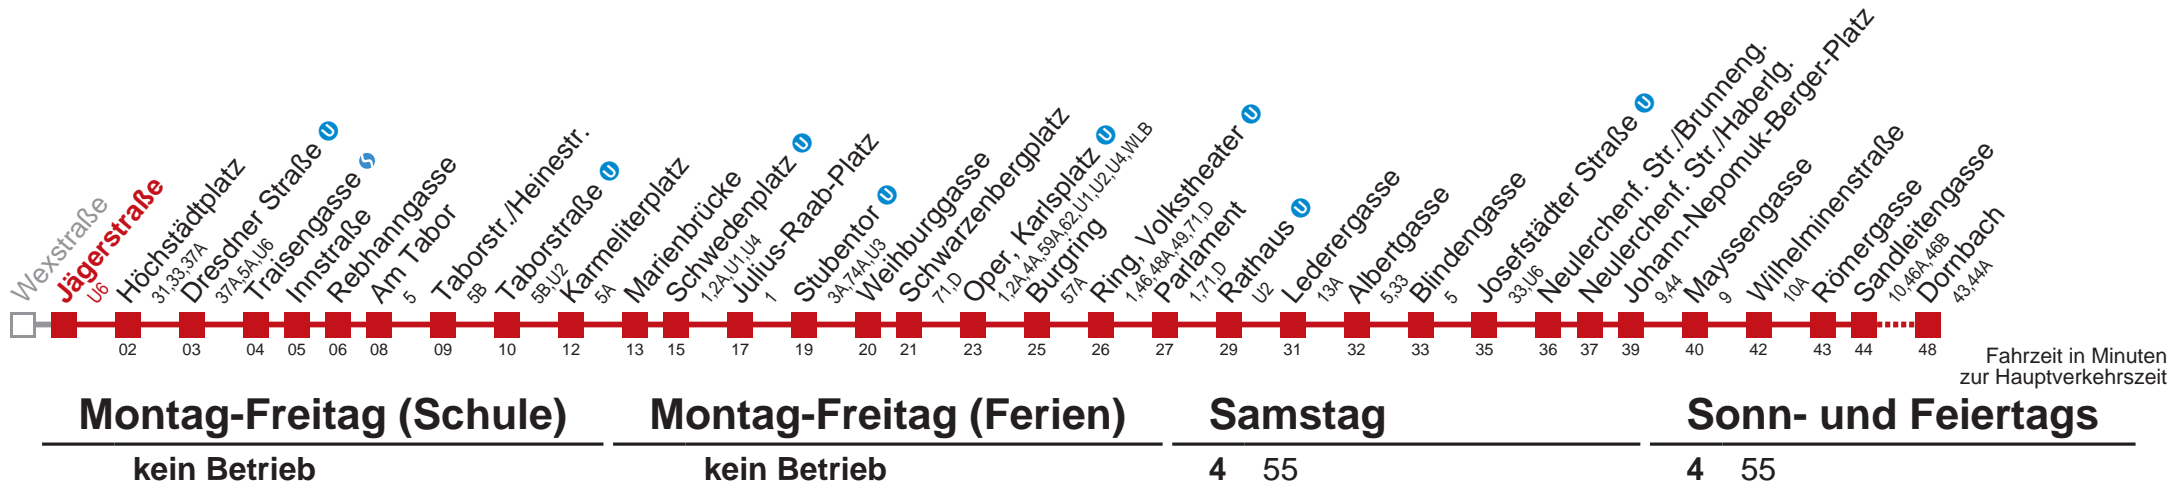

2 Dornbach

Am 24.12. ab ca. 17.00 Uhr Intervall alle 15 Minuten
Vom 31.12. auf 1.1. durchgehender Betrieb

Kaufen Sie Ihre Tickets bequem mit der WienMobil-App.
Buy your tickets easily via our WienMobil app.

Auskunft Servicetelefon 01/7909 100
Änderungen vorbehalten