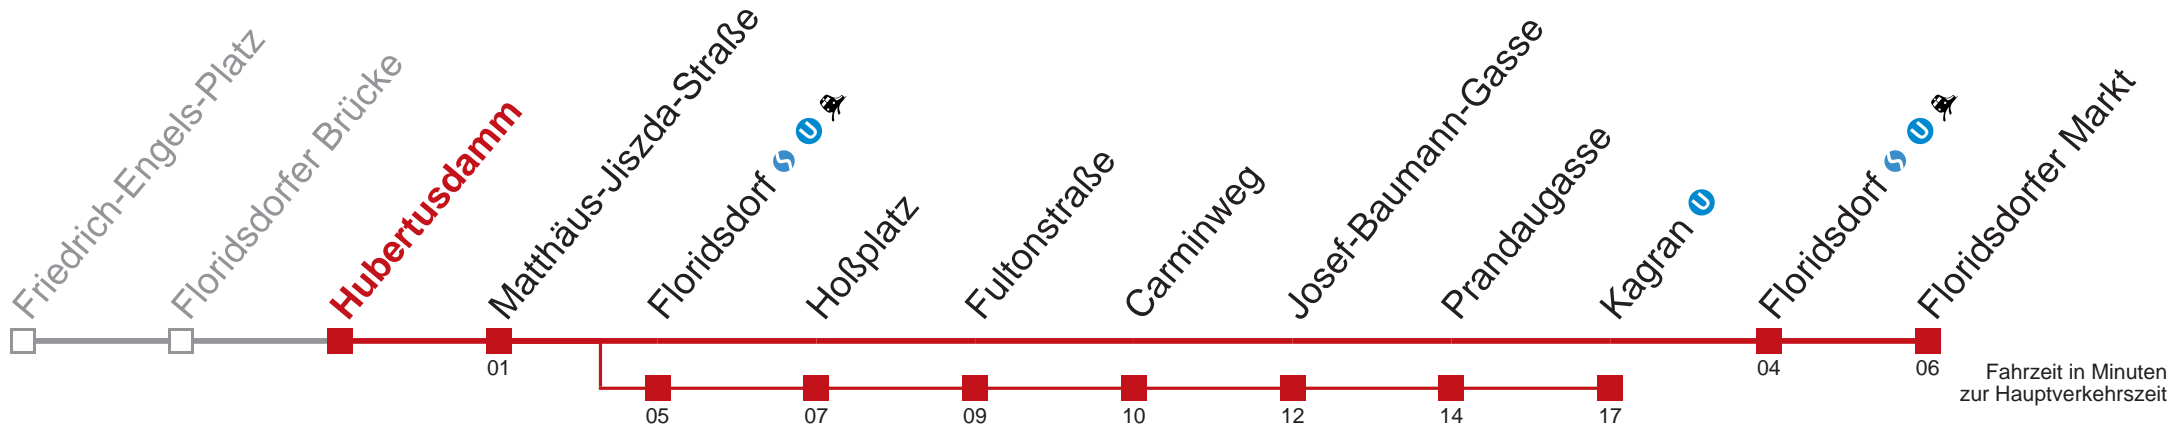

2 Floridsdorfer Markt

Montag-Freitag (Schule)

9	02	23
10		
11		
12		
13		
14		
15		
16		
17		
18		
19	10	33
20		
21		
22	04	34

Montag-Freitag (Ferien)

9		
10		
11		
12		
13		
14		
15		
16		
17		
18		
19		
20	49	
21		
22	34	

Samstag

kein Betrieb

Sonn- und Feiertags

kein Betrieb

Am 24.12. ab ca. 17.00 Uhr Intervall alle 15 Minuten

Vom 31.12. auf 1.1. durchgehender Betrieb

□ über Floridsdorfer Markt

bis Kagran

WienMobil

Kaufen Sie Ihre Tickets bequem mit der WienMobil-App.
Buy your tickets easily via our WienMobil app.

Auskunft Servicetelefon 01/7909 100

Änderungen vorbehalten