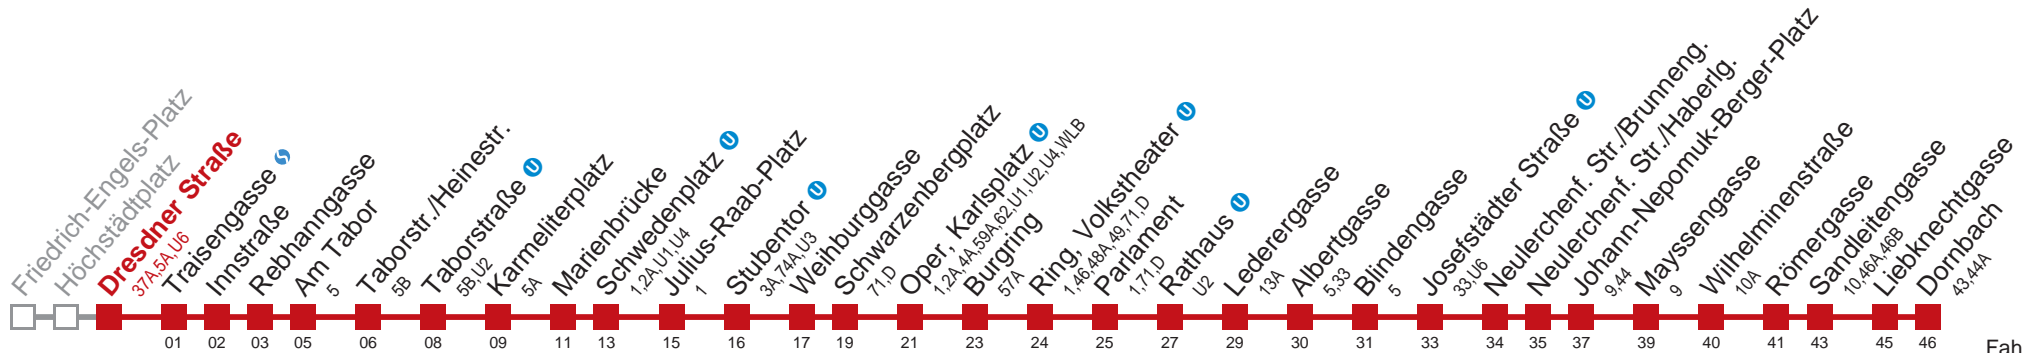

2 Dornbach

Fahrzeit in Minuten zur Hauptverkehrszeit

Montag-Freitag (Schule)

4	57
5	08 17 25 32 40 47 55
6	01 - - Intervall 4' - 6' - - -
7	- - - - - - - - - - -
8	- - - - - - - - - 51 58
9	04 10 16 22 29 36 43 49 56
10	03 09 16 23 29 36 43 49 56
11	03 09 16 23 29 36 43 49 56
12	03 09 16 23 29 36 43 49 56
13	03 09 16 23 29 36 43 49 56
14	03 09 16 23 29 36 43 49 56
15	03 - - Intervall 6' - - -
16	- - - - - - - - - - -
17	- - - - - - - - - - -
18	- - - - - - - - 39 46 53
19	02 09 17 24 32 39 47 54
20	02 09 17 24 32 42 52
21	02 12 22 32 43 53
22	02 17 32 47
23	02 17 32 47
0	00

Montag-Freitag (Ferien)

4	57
5	08 17 25 32 40 47 55
6	02 10 17 25 32 40 47 54
7	01 08 16 23 31 38 46 53
8	01 08 16 23 31 38 45 53
9	01 09 16 24 31 39 46 54
10	01 09 16 24 31 39 46 54
11	01 09 16 24 31 39 46 54
12	01 09 16 24 31 39 46 54
13	01 09 16 24 31 39 46 54
14	01 09 16 24 31 39 47 54
15	01 08 16 23 31 38 46 53
16	01 08 16 23 31 38 46 53
17	01 08 16 23 31 38 46 53
18	01 08 16 23 31 38 46 53
19	02 09 17 24 32 39 47 54
20	02 09 17 24 32 42 52
21	02 12 22 32 43 53
22	02 17 32 47
23	02 17 32 47
0	00

Samstag

4	58
5	09 30 47
6	02 17 29 39 49 59
7	09 19 29 39 49 59
8	09 19 29 39 49 58
9	08 18 28 38 48 58
10	08 18 28 38 48 58
11	08 18 28 38 48 58
12	08 18 28 38 48 58
13	08 18 28 38 48 58
14	08 18 28 38 48 58
15	08 18 28 38 48 58
16	08 18 28 38 48 58
17	08 18 28 38 48 58
18	08 18 28 38 48 59
19	09 19 29 39 49 59
20	09 19 29 39 49 59
21	09 19 29 39 49
22	02 17 32 47
23	02 17 32 47
0	00

Sonn- und Feiertags

4	58
5	09 30 47
6	02 17 32 47
7	02 17 32 47
8	02 17 32 47
9	00 10 20 30 40 50
10	00 10 20 30 40 50
11	00 10 20 30 40 50
12	00 10 20 30 40 50
13	00 10 20 30 40 50
14	00 10 20 30 40 50
15	00 10 20 30 40 50
16	00 10 20 30 40 50
17	00 10 20 30 40 50
18	00 10 20 30 40 50
19	00 10 20 30 40 50
20	00 10 20 30 40 50
21	00 10 20 30 40 50
22	02 17 32 47
23	02 17 32 47
0	00

Am 24.12. ab ca. 17.00 Uhr Intervall alle 15 Minuten
Vom 31.12. auf 1.1. durchgehender Betrieb

Kaufen Sie Ihre Tickets bequem mit der WienMobil-App.
Buy your tickets easily via our WienMobil app.

Auskunft Servicetelefon 01/7909 100
Änderungen vorbehalten