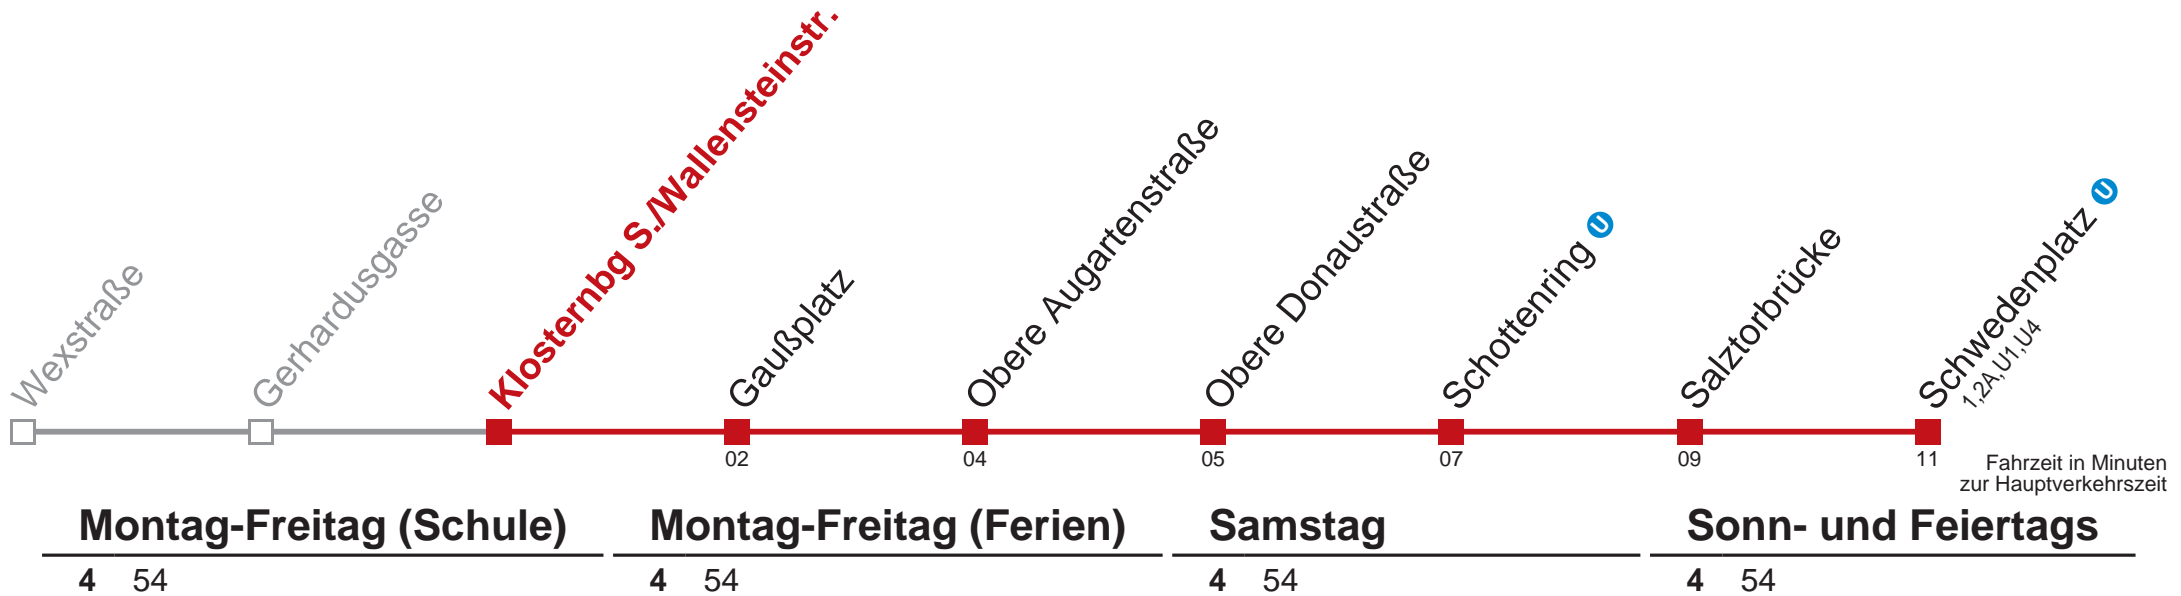

2 Schwedenplatz

Am 24.12. ab ca. 17.00 Uhr Intervall alle 15 Minuten
Vom 31.12. auf 1.1. durchgehender Betrieb

Kaufen Sie Ihre Tickets bequem mit der WienMobil-App.
Buy your tickets easily via our WienMobil app.

Auskunft Servicetelefon 01/7909 100
Änderungen vorbehalten