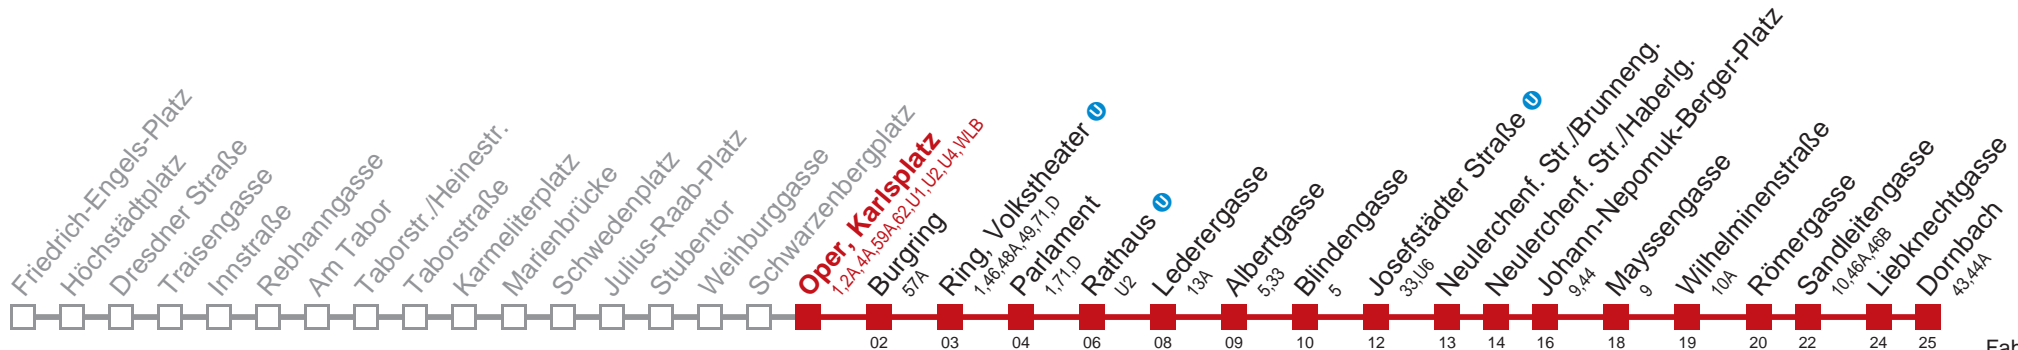

2 Dornbach

Fahrzeit in Minuten zur Hauptverkehrszeit

Montag-Freitag (Schule)

5	18 29 39 46 54
6	01 09 16 - - - - -
7	- - - Intervall 5' - 6' - - -
8	- - - - - - - - -
9	- - - - - - - 45 52 58
10	05 12 18 25 32 38 45 52 58
11	05 12 18 25 32 38 45 52 58
12	05 12 18 25 32 38 45 52 58
13	05 12 18 25 32 38 45 52 58
14	05 12 18 25 32 38 45 52 58
15	05 11 18 26 - - - - -
16	- - - Intervall 6' - - -
17	- - - - - - - - -
18	- - - - - - - - 56
19	02 09 16 24 31 39 46 54
20	01 09 15 23 30 38 45 53
21	03 13 23 33 43 53
22	03 13 23 38 53
23	08 23 38 53
0	08 21

Montag-Freitag (Ferien)

5	18 29 39 46 54
6	01 09 16 24 31 39 46 54
7	01 09 16 24 31 39 46 54
8	01 09 16 24 31 39 46 54
9	01 09 16 24 31 39 46 54
10	01 09 16 24 31 39 46 54
11	01 09 16 24 31 39 46 54
12	01 09 16 24 31 39 46 54
13	01 09 16 24 31 39 46 54
14	01 09 16 24 31 39 46 54
15	01 09 16 24 31 39 46 54
16	01 09 16 24 31 39 46 54
17	01 09 16 24 31 39 46 54
18	01 09 16 24 31 39 46 54
19	01 09 16 24 31 39 46 54
20	01 09 15 23 30 38 45 53
21	03 13 23 33 43 53
22	03 13 23 38 53
23	08 23 38 53
0	08 21

Samstag

5	18 29 51
6	08 23 38 50
7	00 10 20 30 40 50
8	00 10 20 30 40 50
9	00 10 20 30 40 50
10	00 10 20 30 40 50
11	00 10 20 30 40 50
12	00 10 20 30 40 50
13	00 10 20 30 40 50
14	00 10 20 30 40 50
15	00 10 20 30 40 50
16	00 10 20 30 40 50
17	00 10 20 30 40 50
18	00 10 20 30 40 50
19	00 10 20 30 40 50
20	00 10 20 30 40 50
21	00 10 20 30 40 50
22	00 10 23 38 53
23	08 23 38 53
0	08 21

Sonn- und Feiertags

5	18 29 51
6	08 23 38 53
7	08 23 38 53
8	08 23 38 53
9	08 21 31 41 51
10	01 11 21 31 41 51
11	01 11 21 31 41 51
12	01 11 21 31 41 51
13	01 11 21 31 41 51
14	01 11 21 31 41 51
15	01 11 21 31 41 51
16	01 11 21 31 41 51
17	01 11 21 31 41 51
18	01 11 21 31 41 51
19	01 11 21 31 41 51
20	01 11 21 31 41 51
21	01 11 21 31 41 51
22	01 11 23 38 53
23	08 23 38 53
0	08 21

Am 24.12. ab ca. 17.00 Uhr Intervall alle 15 Minuten
Vom 31.12. auf 1.1. durchgehender Betrieb

Kaufen Sie Ihre Tickets bequem mit der WienMobil-App.
Buy your tickets easily via our WienMobil app.

Auskunft Servicetelefon 01/7909 100
Änderungen vorbehalten