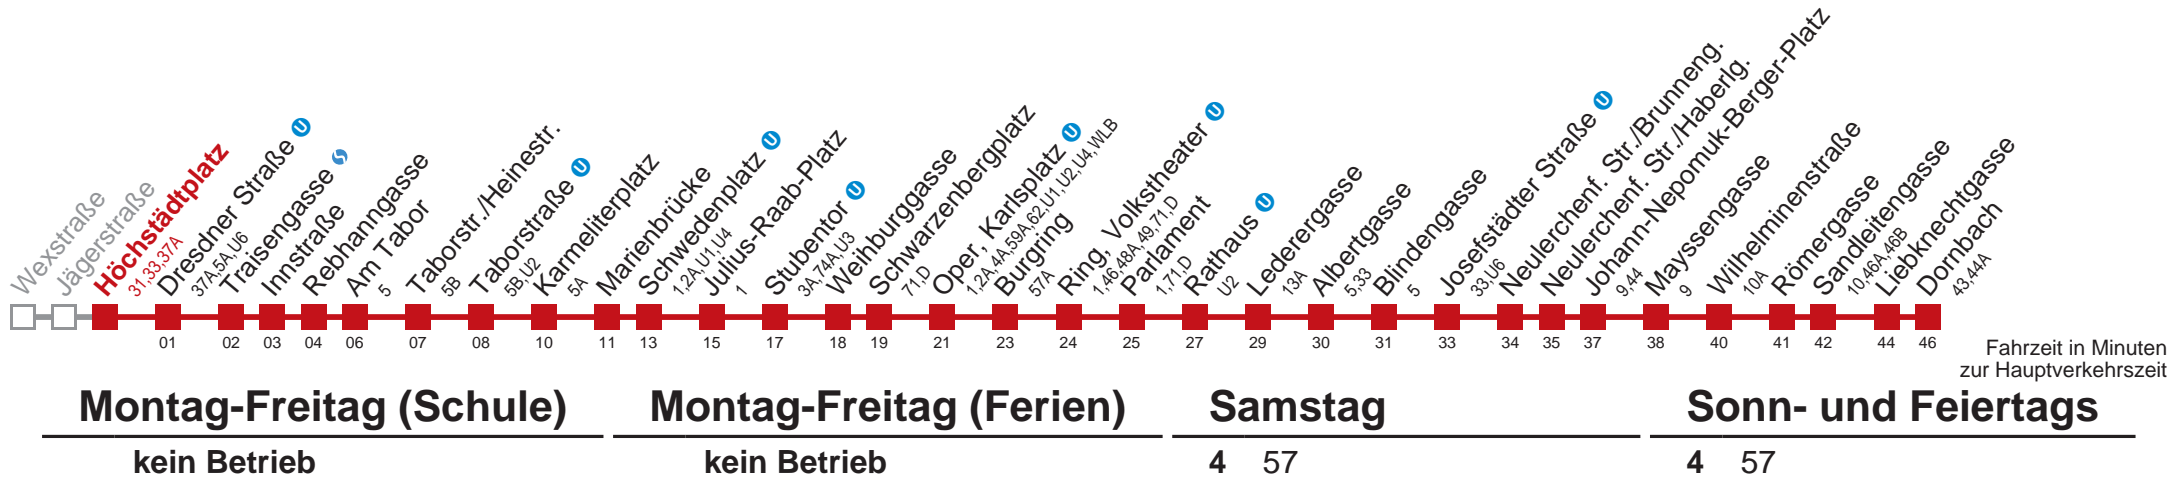

2 Dornbach

Am 24.12. ab ca. 17.00 Uhr Intervall alle 15 Minuten
Vom 31.12. auf 1.1. durchgehender Betrieb

Kaufen Sie Ihre Tickets bequem mit der WienMobil-App.
Buy your tickets easily via our WienMobil app.

Auskunft Servicetelefon 01/7909 100
Änderungen vorbehalten