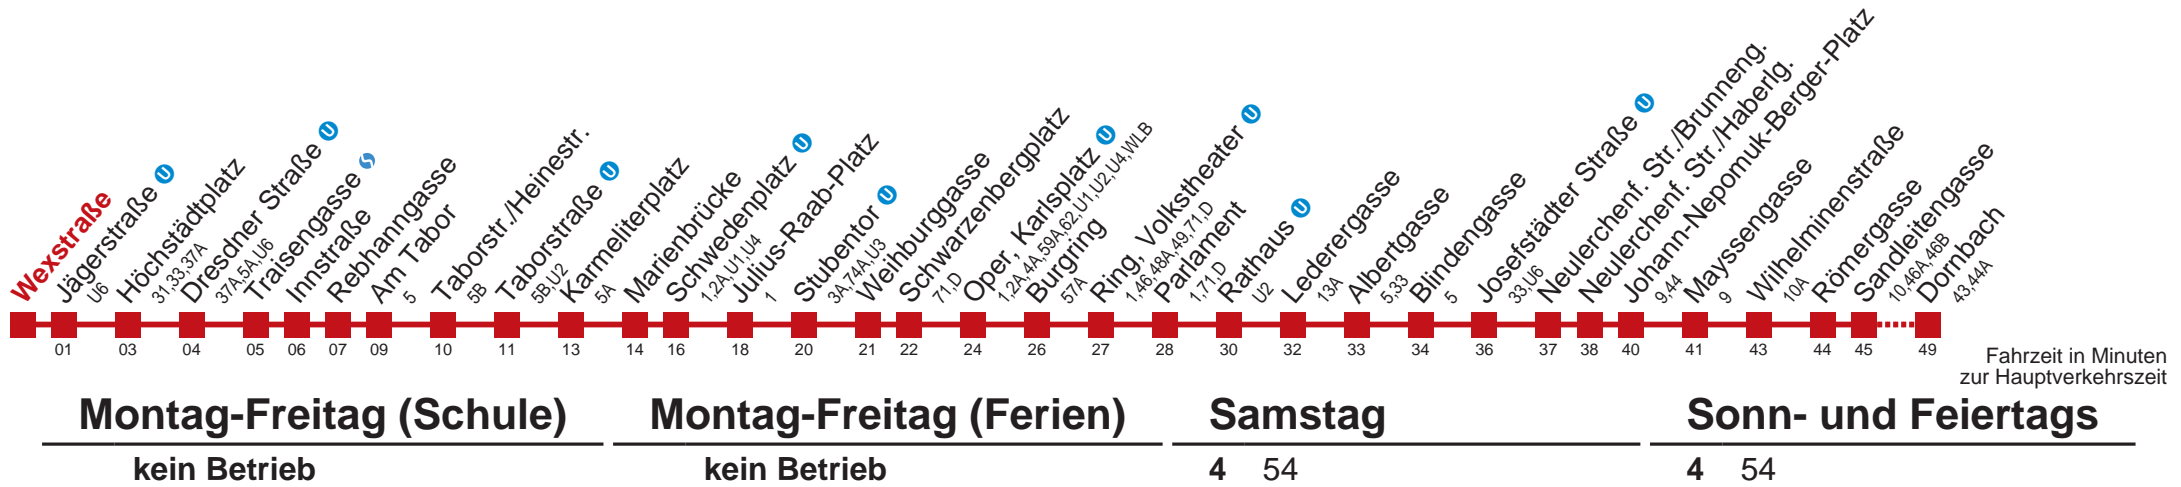

2 Dornbach

Am 24.12. ab ca. 17.00 Uhr Intervall alle 15 Minuten
Vom 31.12. auf 1.1. durchgehender Betrieb

Kaufen Sie Ihre Tickets bequem mit der WienMobil-App.
Buy your tickets easily via our WienMobil app.

Auskunft Servicetelefon 01/7909 100
Änderungen vorbehalten