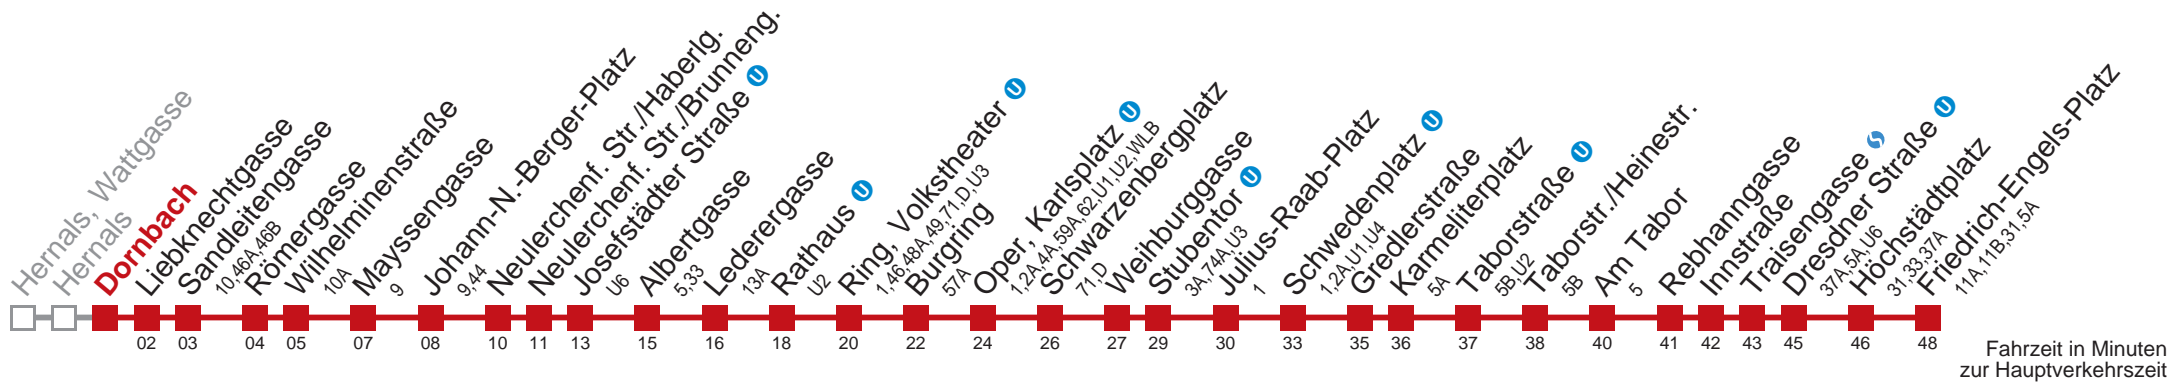

2 Friedrich-Engels-Platz

Montag-Freitag (Schule)

4	52 59
5	05 13 28 43
6	05 52
7	28
8	
9	
10	
11	
12	
13	
14	
15	33

Montag-Freitag (Ferien)

4	52 59
5	05 13 28 43
6	05
7	
8	
9	
10	
11	
12	
13	
14	
15	

Samstag

4	53
5	06
6	14 48
7	38
8	
9	
10	
11	
12	
13	
14	
15	

Sonn- und Feiertags

4	53
5	06
6	
7	
8	50
9	33
10	
11	
12	
13	
14	
15	

Am 24.12. ab ca. 17.00 Uhr Intervall alle 15 Minuten
Vom 31.12. auf 1.1. durchgehender Betrieb

Kaufen Sie Ihre Tickets bequem mit der WienMobil-App.
Buy your tickets easily via our WienMobil app.