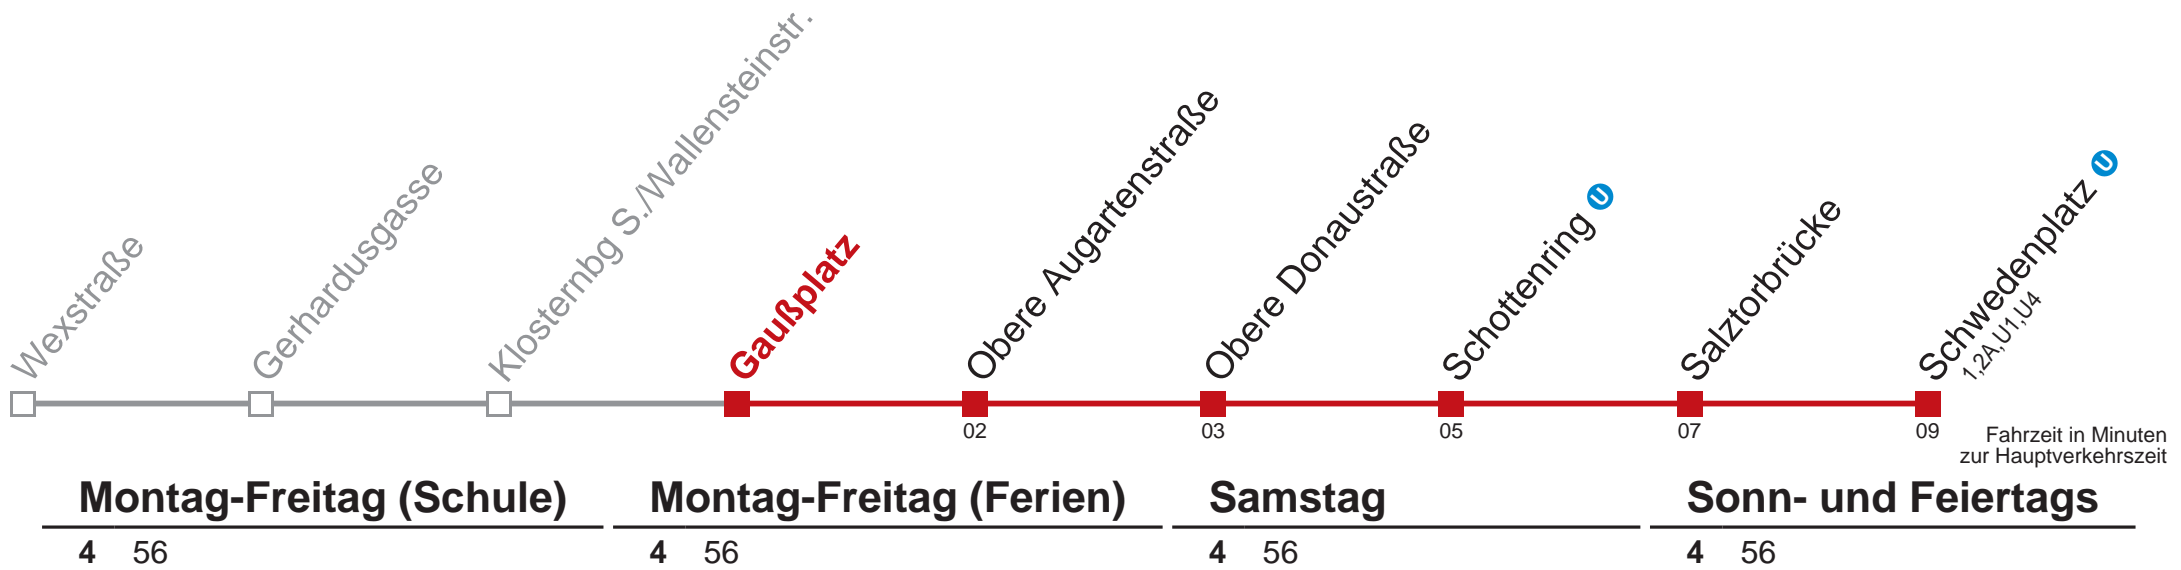

2 Schwedenplatz

Fahrzeit in Minuten zur Hauptverkehrszeit

Am 24.12. ab ca. 17.00 Uhr Intervall alle 15 Minuten
Vom 31.12. auf 1.1. durchgehender Betrieb

Kaufen Sie Ihre Tickets bequem mit der WienMobil-App.
Buy your tickets easily via our WienMobil app.

Auskunft Servicetelefon 01/7909 100
Änderungen vorbehalten