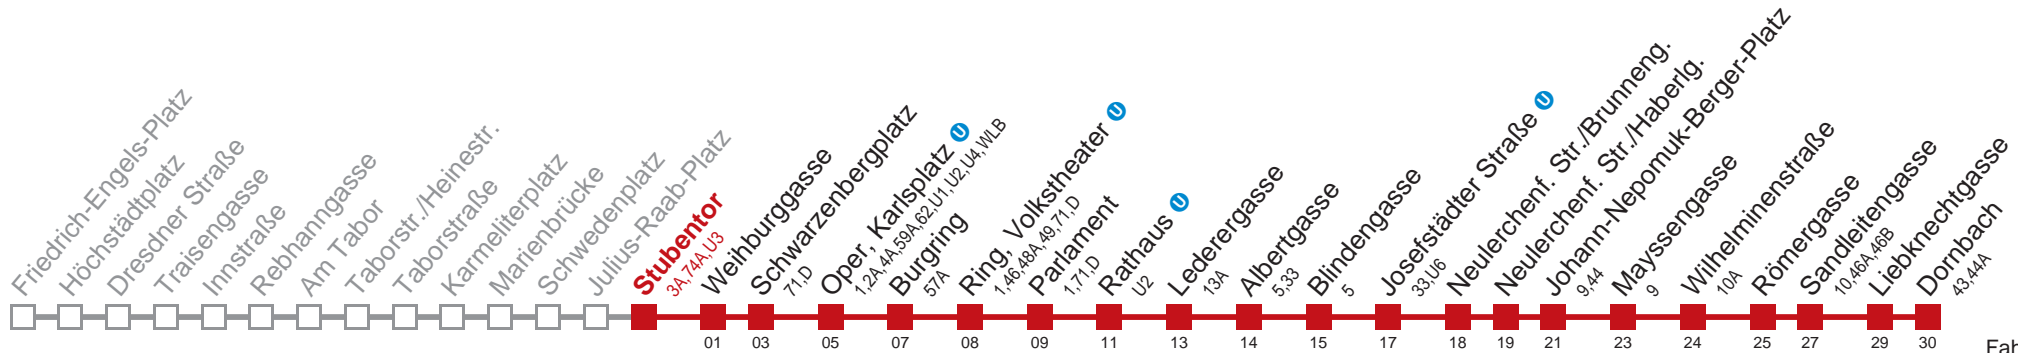

2 Dornbach

Fahrzeit in Minuten zur Hauptverkehrszeit

Montag-Freitag (Schule)

5	13 24 34 41 49 56
6	04 11 17 23 29 35 41 47 53 59
7	05 - - Intervall 5' - 6' - - -
8	- - - - - - - - - - -
9	- - - - - - - - 40 47 53
10	00 07 13 20 27 33 40 47 53
11	00 07 13 20 27 33 40 47 53
12	00 07 13 20 27 33 40 47 53
13	00 07 13 20 27 33 40 47 53
14	00 07 13 20 27 33 40 47 53
15	00 06 13 21 - - - - -
16	- - - Intervall 6' - - - -
17	- - - - - - - - - - -
18	- - - - - - - - - 57
19	04 11 19 26 34 41 49 56
20	04 10 18 25 33 40 48 58
21	08 18 28 38 48 59
22	09 18 33 48
23	03 18 33 48
0	03 16

Montag-Freitag (Ferien)

5	13 24 34 41 49 56
6	04 11 19 26 34 41 49 56
7	04 11 19 26 34 41 49 56
8	04 11 19 26 34 41 49 56
9	04 11 19 26 34 41 49 56
10	04 11 19 26 34 41 49 56
11	04 11 19 26 34 41 49 56
12	04 11 19 26 34 41 49 56
13	04 11 19 26 34 41 49 56
14	04 11 19 26 34 41 49 56
15	04 11 19 26 34 41 49 56
16	04 11 19 26 34 41 49 56
17	04 11 19 26 34 41 49 56
18	04 11 19 26 34 41 49 56
19	04 11 19 26 34 41 49 56
20	04 10 18 25 33 40 48 58
21	08 18 28 38 48 59
22	09 18 33 48
23	03 18 33 48
0	03 16

Samstag

5	14 25 46
6	03 18 33 45 55
7	05 15 25 35 45 55
8	05 15 25 35 45 55
9	05 15 25 35 45 55
10	05 15 25 35 45 55
11	05 15 25 35 45 55
12	05 15 25 35 45 55
13	05 15 25 35 45 55
14	05 15 25 35 45 55
15	05 15 25 35 45 55
16	05 15 25 35 45 55
17	05 15 25 35 45 55
18	05 15 25 35 45 55
19	05 15 25 35 45 55
20	05 15 25 35 45 55
21	05 15 25 35 45 55
22	05 18 33 48
23	03 18 33 48
0	03 16

Sonn- und Feiertags

5	14 25 46
6	03 18 33 48
7	03 18 33 48
8	03 18 33 48
9	03 16 26 36 46 56
10	06 16 26 36 46 56
11	06 16 26 36 46 56
12	06 16 26 36 46 56
13	06 16 26 36 46 56
14	06 16 26 36 46 56
15	06 16 26 36 46 56
16	06 16 26 36 46 56
17	06 16 26 36 46 56
18	06 16 26 36 46 56
19	06 16 26 36 46 56
20	06 16 26 36 46 56
21	06 16 26 36 46 56
22	06 18 33 48
23	03 18 33 48
0	03 16

Am 24.12. ab ca. 17.00 Uhr Intervall alle 15 Minuten
Vom 31.12. auf 1.1. durchgehender Betrieb

Kaufen Sie Ihre Tickets bequem mit der WienMobil-App.
Buy your tickets easily via our WienMobil app.

Auskunft Servicetelefon 01/7909 100
Änderungen vorbehalten