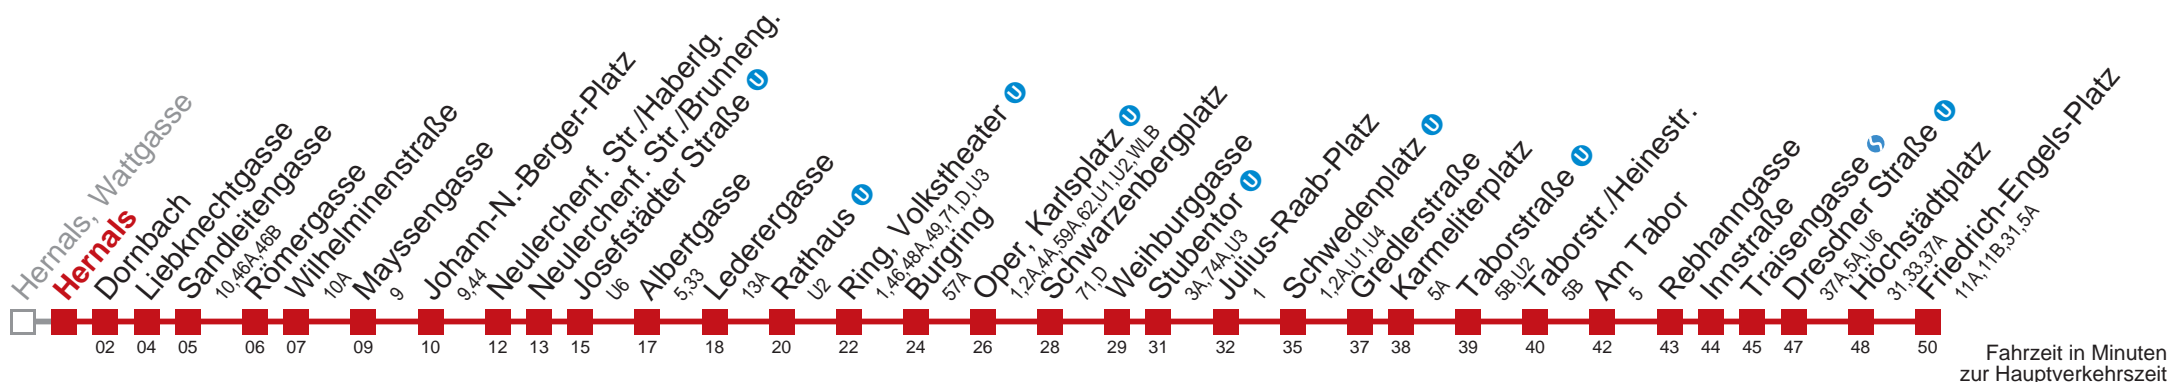

2 Friedrich-Engels-Platz

Montag-Freitag (Schule)

4	50 57
5	03 11 26 41
6	03 50
7	26
8	
9	
10	
11	
12	
13	
14	
15	31

Montag-Freitag (Ferien)

4	50 57
5	03 11 26 41
6	03
7	
8	
9	
10	
11	
12	
13	
14	
15	

Samstag

4	51
5	04
6	12 46
7	36
8	
9	
10	
11	
12	
13	
14	
15	

Sonn- und Feiertags

4	51
5	04
6	
7	
8	48
9	31
10	
11	
12	
13	
14	
15	

Am 24.12. ab ca. 17.00 Uhr Intervall alle 15 Minuten
Vom 31.12. auf 1.1. durchgehender Betrieb

Kaufen Sie Ihre Tickets bequem mit der WienMobil-App.
Buy your tickets easily via our WienMobil app.

Auskunft Servicetelefon 01/7909 100
Änderungen vorbehalten