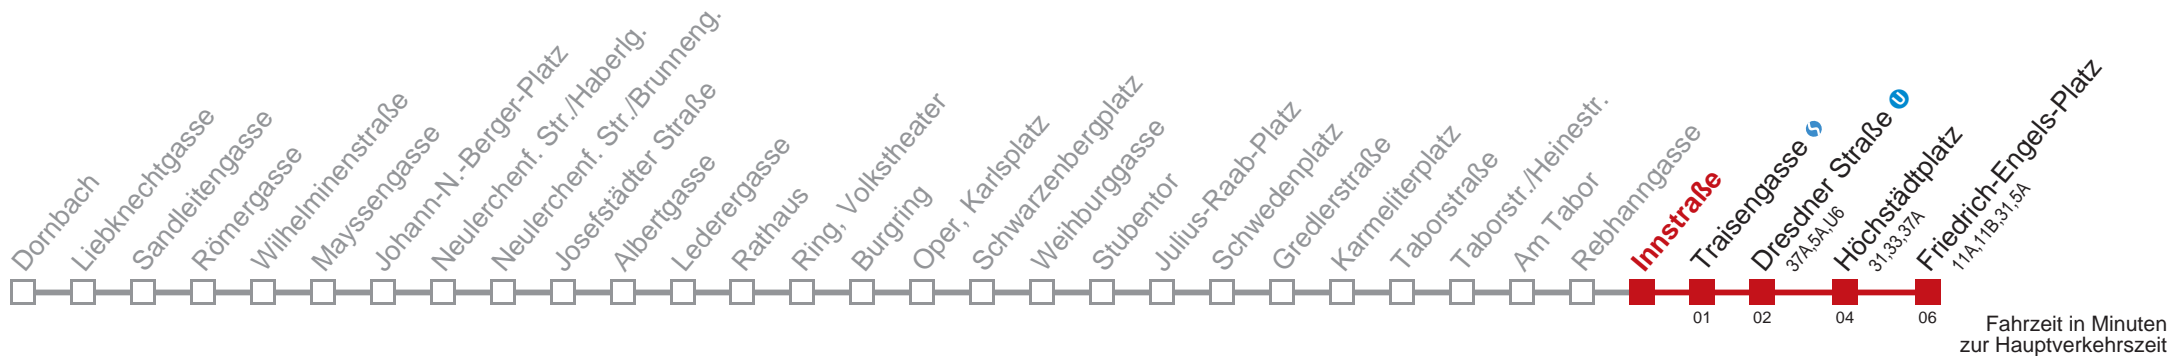

2 Friedrich-Engels-Platz

Fahrzeit in Minuten zur Hauptverkehrszeit

Montag-Freitag (Schule)

5	19 34 41 48 55
6	03 10 18 25 33 40 48 55
7	03 11 18 25 31 37 43 49 55
8	00 05 10 14 18 23 28 33 38 43 48 53 58
9	03 08 13 18 23 29 35 41 48 54
10	01 08 14 21 28 34 41 48 54
11	01 08 14 21 28 34 41 48 54
12	01 08 14 21 28 34 41 48 54
13	01 08 14 21 28 34 41 48 54
14	01 08 14 21 28 34 41 48 54
15	01 08 14 21 28 34 41 49 55
16	02 - - - Intervall 5' - 6' - - - -
17	- - - - - - - - - - - -
18	- - - - - - - - - - - 55
19	01 06 12 18 24 30 36 42 48 55
20	03 10 18 25 33 40 48 55
21	05 15 25 35 45 55
22	05 15 25 35 47
23	02 17 32 47
0	02 17 36

Montag-Freitag (Ferien)

5	19 34 41 48 55
6	03 10 18 25 33 40 48 55
7	03 11 18 26 33 41 48 56
8	03 11 18 26 33 41 48 56
9	03 11 18 26 33 41 48 56
10	03 11 18 26 33 41 48 56
11	03 11 18 26 33 41 48 56
12	03 11 18 26 33 41 48 56
13	03 11 18 26 33 41 48 56
14	03 11 18 26 33 41 48 56
15	03 11 18 26 33 41 48 56
16	03 11 18 26 33 41 48 56
17	03 11 18 26 33 41 48 56
18	03 11 18 26 33 41 48 56
19	03 10 18 25 33 40 48 55
20	03 10 18 25 33 40 48 55
21	05 15 25 35 45 55
22	05 15 25 35 47
23	02 17 32 47
0	02 17 36

Samstag

5	19 34 47
6	02 17 31 43 55
7	07 19 29 39 49 59
8	09 19 29 39 49 59
9	09 20 30 40 50
10	00 10 20 30 40 50
11	00 10 20 30 40 50
12	00 10 20 30 40 50
13	00 10 20 30 40 50
14	00 10 20 30 40 50
15	00 10 20 30 40 50
16	00 10 20 30 40 50
17	00 10 20 30 40 50
18	00 10 20 30 40 50
19	00 10 19 29 39 49 59
20	09 19 29 39 49 59
21	09 19 29 39 49 59
22	09 19 32 47
23	02 17 32 47
0	02 17 36

Sonn- und Feiertags

5	19 34 47
6	02 17 32 47
7	02 17 32 47
8	02 17 32 47
9	02 17 31 44 54
10	04 14 24 34 44 54
11	04 14 24 34 44 54
12	04 14 24 34 44 54
13	04 14 24 34 44 54
14	04 14 24 34 44 54
15	04 14 24 34 44 54
16	04 14 24 34 44 54
17	04 14 24 34 44 54
18	04 14 24 34 44 54
19	04 14 24 34 44 54
20	04 14 24 34 44 54
21	04 14 24 34 44 54
22	04 14 24 34 47
23	02 17 32 47
0	02 17 36

Am 24.12. ab ca. 17.00 Uhr Intervall alle 15 Minuten
Vom 31.12. auf 1.1. durchgehender Betrieb

Kaufen Sie Ihre Tickets bequem mit der WienMobil-App.
Buy your tickets easily via our WienMobil app.

Auskunft Servicetelefon 01/7909 100
Änderungen vorbehalten