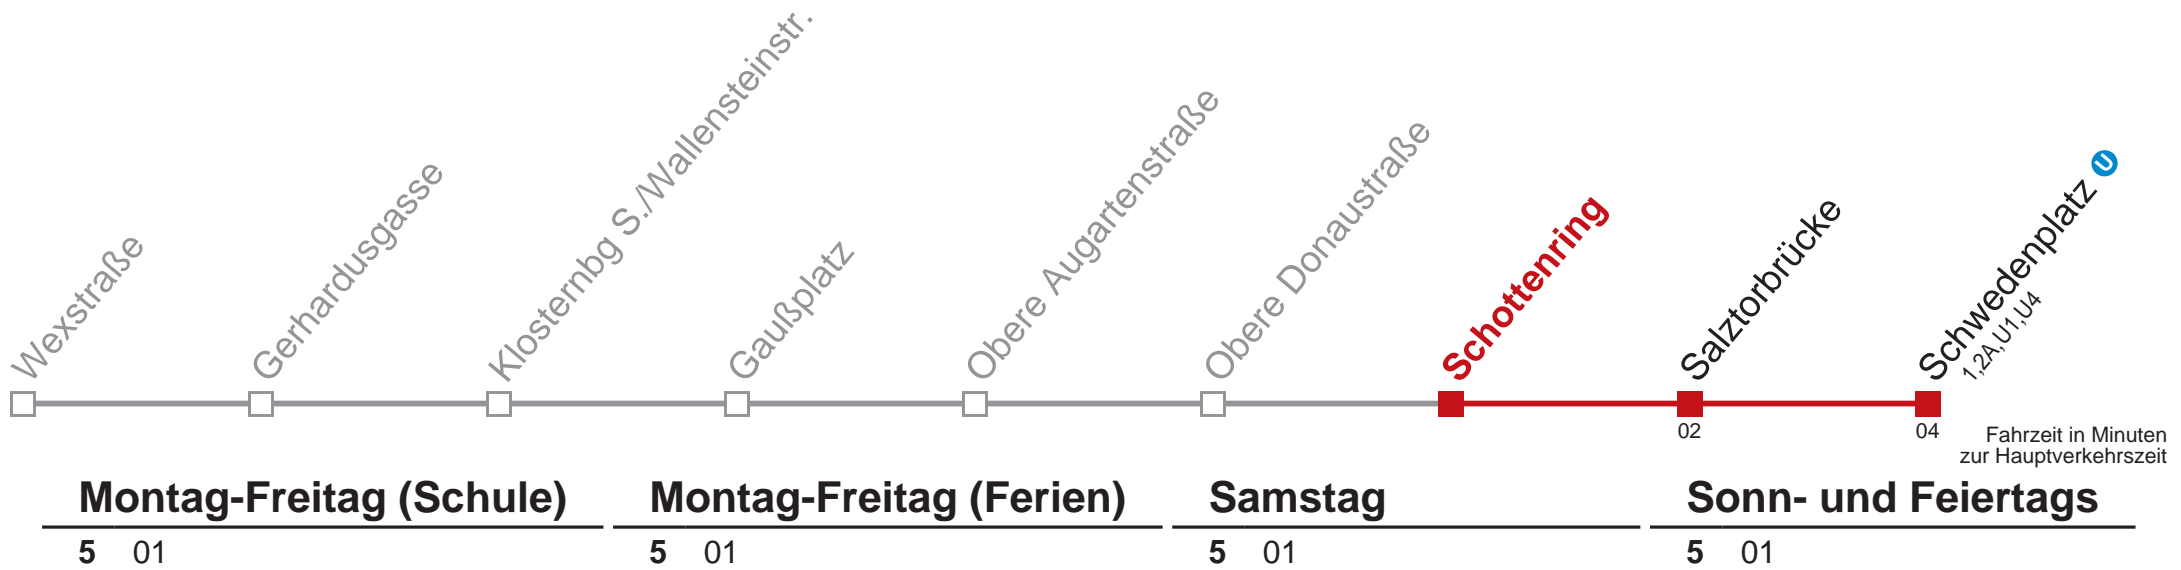

2 Schwedenplatz

Am 24.12. ab ca. 17.00 Uhr Intervall alle 15 Minuten
Vom 31.12. auf 1.1. durchgehender Betrieb

Kaufen Sie Ihre Tickets bequem mit der WienMobil-App.
Buy your tickets easily via our WienMobil app.

Auskunft Servicetelefon 01/7909 100
Änderungen vorbehalten