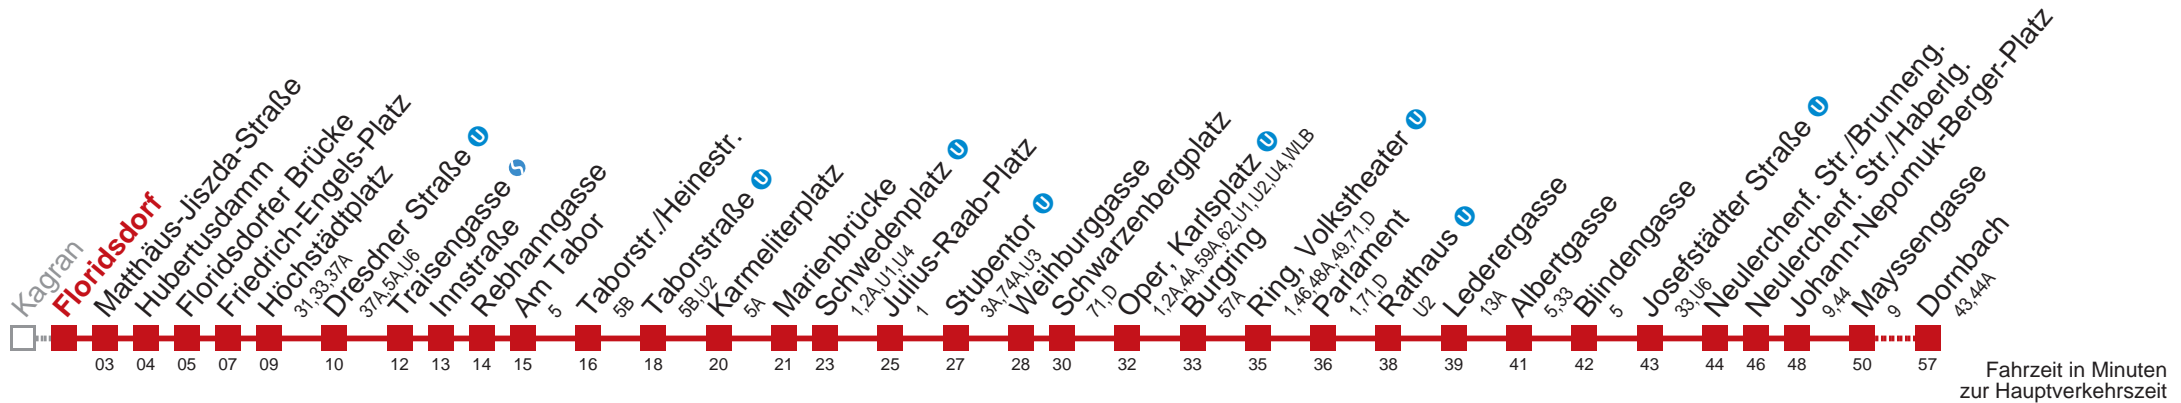

2 Dornbach

Montag-Freitag (Schule)

5 07 44
6
7 21

Montag-Freitag (Ferien)

kein Betrieb

Samstag

kein Betrieb

Sonn- und Feiertags

kein Betrieb

Am 24.12. ab ca. 17.00 Uhr Intervall alle 15 Minuten
Vom 31.12. auf 1.1. durchgehender Betrieb

Kaufen Sie Ihre Tickets bequem mit der WienMobil-App.
Buy your tickets easily via our WienMobil app.

Auskunft Servicetelefon 01/7909 100
Änderungen vorbehalten