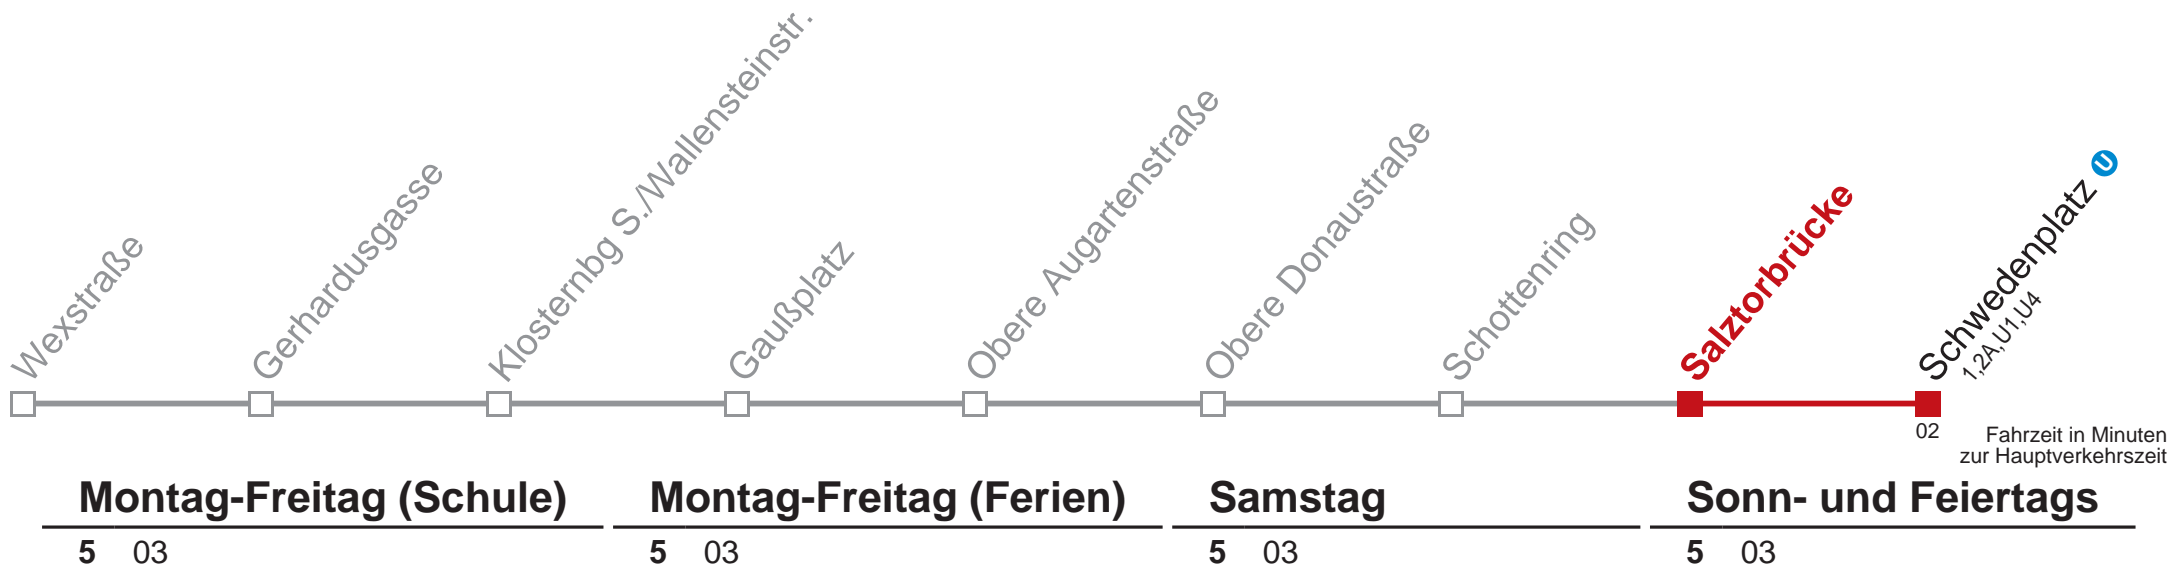

2 Schwedenplatz

Am 24.12. ab ca. 17.00 Uhr Intervall alle 15 Minuten
Vom 31.12. auf 1.1. durchgehender Betrieb

Kaufen Sie Ihre Tickets bequem mit der WienMobil-App.
Buy your tickets easily via our WienMobil app.

Auskunft Servicetelefon 01/7909 100
Änderungen vorbehalten