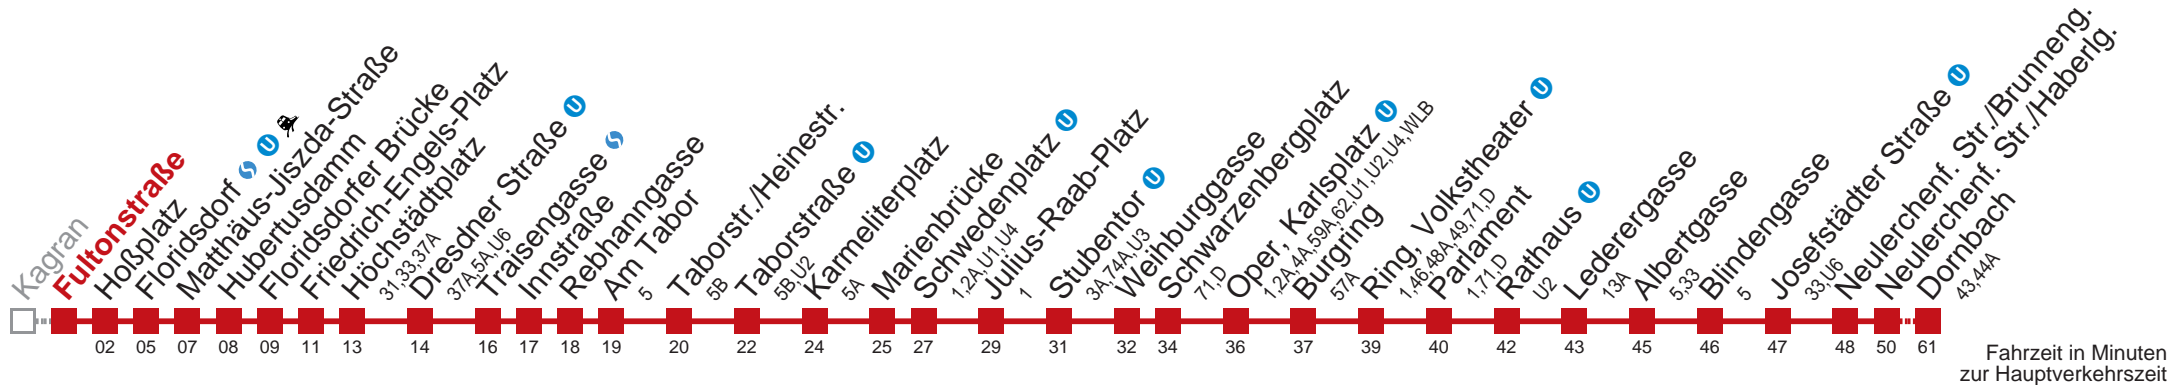

2 Dornbach

Montag-Freitag (Schule)

5 03 41

6

7 17

Montag-Freitag (Ferien)

kein Betrieb

Samstag

kein Betrieb

Sonn- und Feiertags

kein Betrieb

Am 24.12. ab ca. 17.00 Uhr Intervall alle 15 Minuten
Vom 31.12. auf 1.1. durchgehender Betrieb

Kaufen Sie Ihre Tickets bequem mit der WienMobil-App.
Buy your tickets easily via our WienMobil app.

Auskunft Servicetelefon 01/7909 100
Änderungen vorbehalten