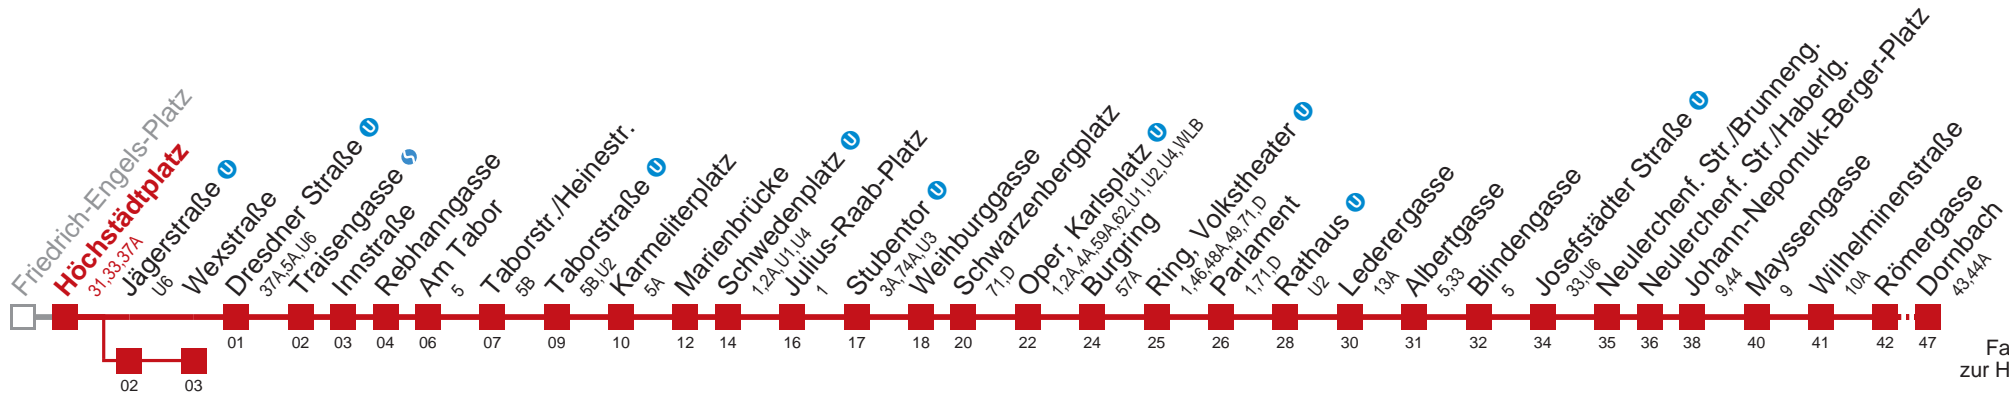

2 Dornbach

Fahrzeit in Minuten zur Hauptverkehrszeit

Montag-Freitag (Schule)

4	56
5	07 16 24 31 39 46 54
6	- - - - - - - - - -
7	- - - - - - - - - -
8	02 08 14 20 26 32 34 38 44 50 57
9	03 09 15 21 28 34 41 48 54
10	01 08 14 21 28 34 41 48 54
11	01 08 14 21 28 34 41 48 54
12	01 08 14 21 28 34 41 48 54
13	01 08 14 21 28 34 41 48 54
14	01 08 14 21 28 34 41 48 54
15	01 08 - - - - - - - -
16	- - - Intervall 0' - 6' - - - -
17	- - - - - - - - - -
18	- - - - - - - 38 45 47 52
19	00 08 15 23 30 38 45 53
20	01 08 16 23 31 41 51 52
21	01 11 21 31 42 52
22	01 16 31 46
23	01 16 31 46 59
0	11 26 45

Montag-Freitag (Ferien)

4	56
5	07 16 24 31 39 46 54
6	01 09 16 24 31 39 46 53 59
7	07 14 22 29 37 44 52 59
8	07 14 22 29 37 44 51
9	00 07 15 22 30 37 45 52
10	00 07 15 22 30 37 45 52
11	00 07 15 22 30 37 45 52
12	00 07 15 22 30 37 45 52
13	00 07 15 22 30 37 45 52
14	00 07 15 22 30 37 45 53 59
15	07 14 22 29 37 44 52 59
16	07 14 22 29 37 44 52 59
17	07 14 22 29 37 44 52 59
18	07 14 22 29 37 44 52
19	00 08 15 23 30 38 45 53 54
20	01 08 16 23 31 41 51
21	01 11 21 31 42 52
22	01 06 16 31 46
23	01 16 31 46 59
0	11 26 45

Samstag

4	
5	08 29 46
6	01 16 28 38 48 58
7	08 18 28 38 48 58
8	08 18 28 38 48 57
9	07 17 27 37 47 57
10	07 17 27 37 47 57
11	07 17 27 37 47 57
12	07 17 27 37 47 57
13	07 17 27 37 47 57
14	07 17 27 37 47 57
15	07 17 27 37 47 57
16	07 17 27 37 47 57
17	07 17 27 37 47 57
18	07 17 27 37 47 57
19	08 18 28 38 48 58
20	08 18 28 38 48 58
21	08 18 28 38 48
22	01 03 16 31 46 47
23	01 16 31 46 59
0	11 26 45

Sonn- und Feiertags

4	
5	08 29 46
6	01 16 31 46
7	01 16 31 46
8	01 16 31 46 59
9	09 19 29 39 49 59
10	09 19 29 39 49 59
11	09 19 29 39 49 59
12	09 19 29 39 49 59
13	09 19 29 39 49 59
14	09 19 29 39 49 59
15	09 19 29 39 49 59
16	09 19 29 39 49 59
17	09 19 29 39 49 59
18	09 19 29 39 49 59
19	09 19 29 39 49 59
20	09 19 29 39 49 59
21	09 19 29 39 49
22	01 16 18 31 46 48
23	01 16 31 46 59
0	11 26 45

Am 24.12. ab ca. 17.00 Uhr Intervall alle 15 Minuten
Vom 31.12. auf 1.1. durchgehender Betrieb

□ über Jägerstraße
bis Wexstraße

Kaufen Sie Ihre Tickets bequem mit der WienMobil-App.
Buy your tickets easily via our WienMobil app.

Auskunft Servicetelefon 01/7909 100
Änderungen vorbehalten