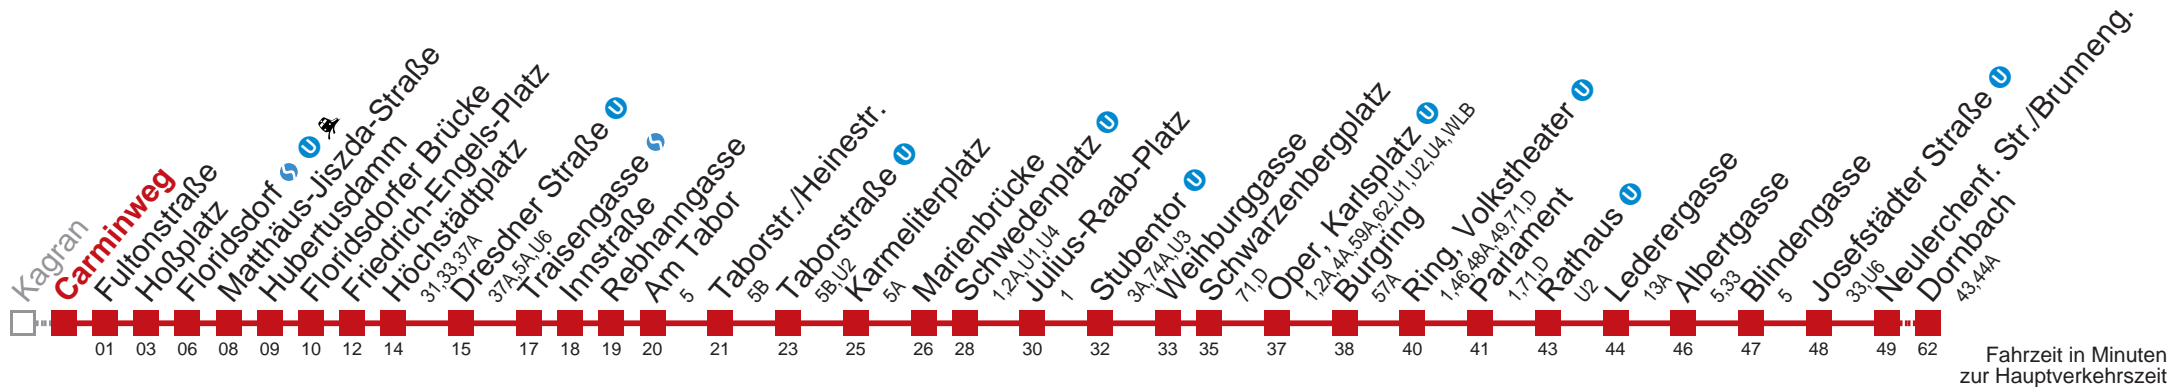

2 Dornbach

Montag-Freitag (Schule)

5 02 39

6

7 15

Montag-Freitag (Ferien)

kein Betrieb

Samstag

kein Betrieb

Sonn- und Feiertags

kein Betrieb

Am 24.12. ab ca. 17.00 Uhr Intervall alle 15 Minuten
Vom 31.12. auf 1.1. durchgehender Betrieb

Kaufen Sie Ihre Tickets bequem mit der WienMobil-App.
Buy your tickets easily via our WienMobil app.

Auskunft Servicetelefon 01/7909 100
Änderungen vorbehalten