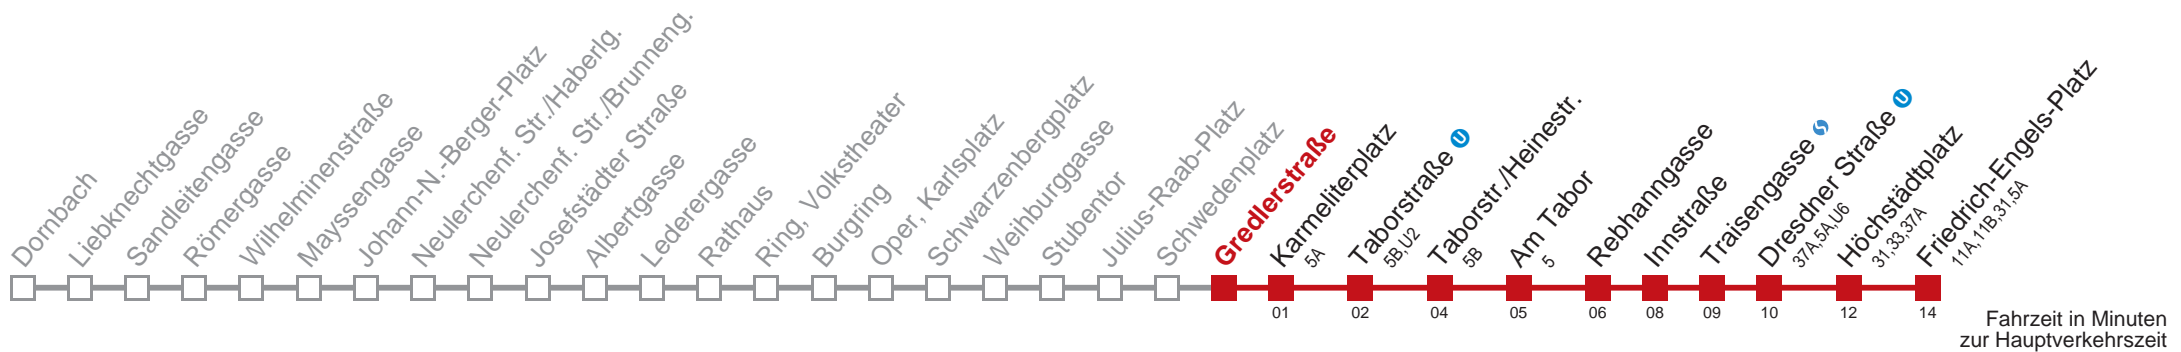

2 Friedrich-Engels-Platz

Montag-Freitag (Schule)

5	27	34	40	48	55							
6	03	10	18	25	33	40	48	55				
7	03	10	17	23	29	35	41	47	52	57		
8	02	06	10	15	20	25	30	35	40	45	50	55
9	00	05	10	15	21	27	33	40	46	53		
10	00	06	13	20	26	33	40	46	53			
11	00	06	13	20	26	33	40	46	53			
12	00	06	13	20	26	33	40	46	53			
13	00	06	13	20	26	33	40	46	53			
14	00	06	13	20	26	33	40	46	53			
15	00	06	13	20	26	33	41	47	54	59		
16	05	-	-	-	Intervall 6'				-	-	-	-
17	-	-	-	-	-	-	-	-	-	-	-	-
18	-	-	-	-	-	-	-	-	-	-	-	-
19	-	-	-	-	-	-	-	-	-	-	47	55
20	03	10	18	25	33	40	48	58				
21	08	18	28	38	48	58						
22	08	18	28	40	55							
23	10	25	40	55								
0	10	29										

Montag-Freitag (Ferien)

5	27	34	40	48	55			
6	03	10	18	25	33	40	48	55
7	03	10	18	25	33	40	48	55
8	03	10	18	25	33	40	48	55
9	03	10	18	25	33	40	48	55
10	03	10	18	25	33	40	48	55
11	03	10	18	25	33	40	48	55
12	03	10	18	25	33	40	48	55
13	03	10	18	25	33	40	48	55
14	03	10	18	25	33	40	48	55
15	03	10	18	25	33	40	48	55
16	03	10	18	25	33	40	48	55
17	03	10	18	25	33	40	48	55
18	03	10	18	25	33	40	48	55
19	03	10	18	25	33	40	48	55
20	03	10	18	25	33	40	48	58
21	08	18	28	38	48	58		
22	08	18	28	40	55			
23	10	25	40	55				
0	10	29						

Samstag

5	27	40	55			
6	10	24	36	48		
7	00	12	22	32	42	52
8	02	12	22	32	42	52
9	02	12	22	32	42	52
10	02	12	22	32	42	52
11	02	12	22	32	42	52
12	02	12	22	32	42	52
13	02	12	22	32	42	52
14	02	12	22	32	42	52
15	02	12	22	32	42	52
16	02	12	22	32	42	52
17	02	12	22	32	42	52
18	02	12	22	32	42	52
19	02	12	22	32	42	52
20	02	12	22	32	42	52
21	02	12	22	32	42	52
22	02	12	25	40	55	
23	10	25	40	55		
0	10	29				

Sonn- und Feiertags

5	27	40	55			
6	10	25	40	55		
7	10	25	40	55		
8	10	25	40	55		
9	10	24	37	47	57	
10	07	17	27	37	47	57
11	07	17	27	37	47	57
12	07	17	27	37	47	57
13	07	17	27	37	47	57
14	07	17	27	37	47	57
15	07	17	27	37	47	57
16	07	17	27	37	47	57
17	07	17	27	37	47	57
18	07	17	27	37	47	57
19	07	17	27	37	47	57
20	07	17	27	37	47	57
21	07	17	27	37	47	57
22	07	17	27	40	55	
23	10	25	40	55		
0	10	29				

Am 24.12. ab ca. 17.00 Uhr Intervall alle 15 Minuten
Vom 31.12. auf 1.1. durchgehender Betrieb

Kaufen Sie Ihre Tickets bequem mit der WienMobil-App.
Buy your tickets easily via our WienMobil app.

Auskunft Servicetelefon 01/7909 100
Änderungen vorbehalten