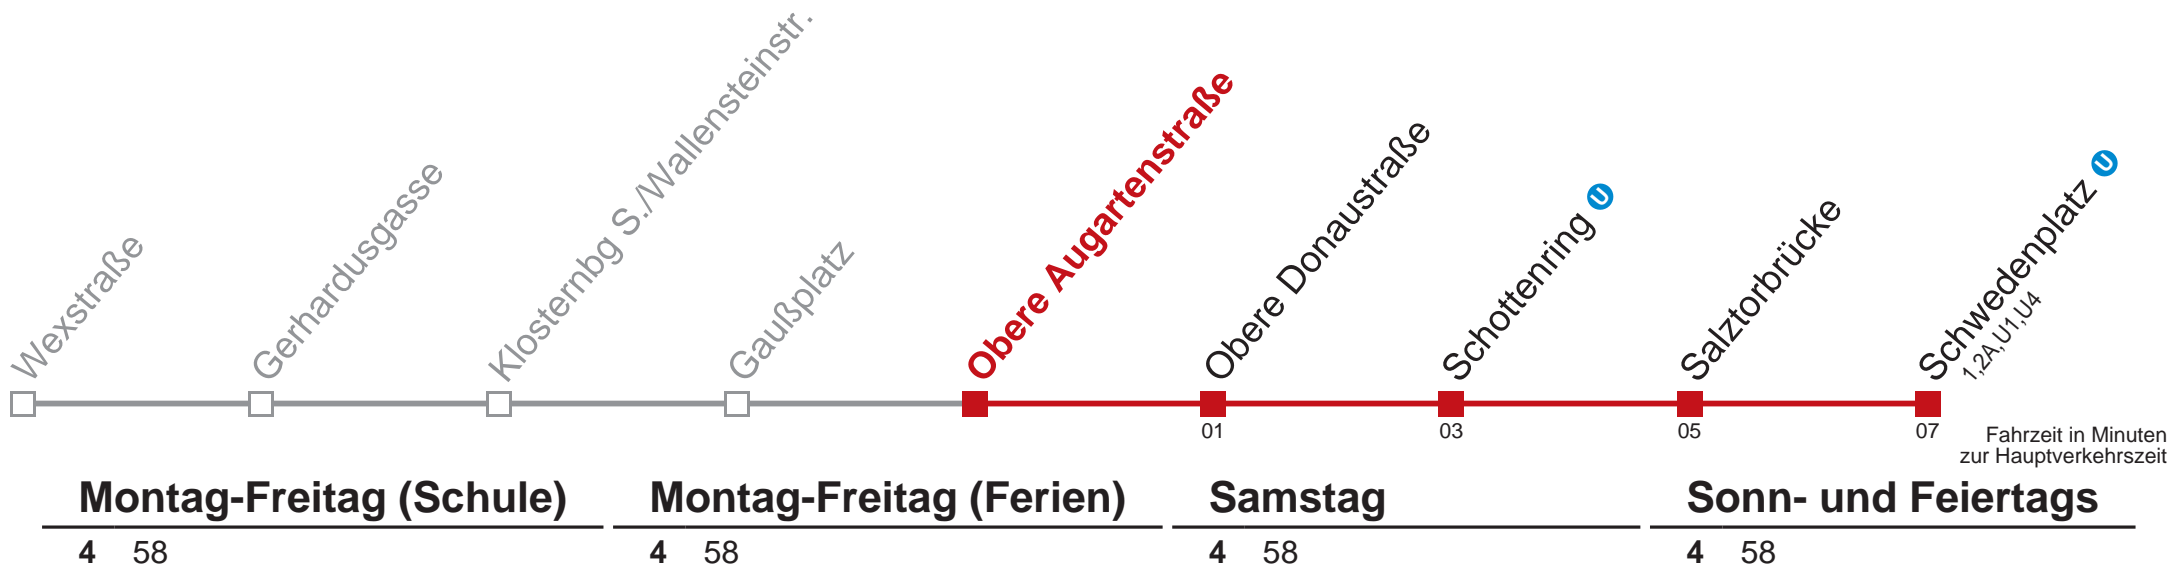

# 2 Schwedenplatz

Am 24.12. ab ca. 17.00 Uhr Intervall alle 15 Minuten  
Vom 31.12. auf 1.1. durchgehender Betrieb

Kaufen Sie Ihre Tickets bequem mit der WienMobil-App.  
Buy your tickets easily via our WienMobil app.