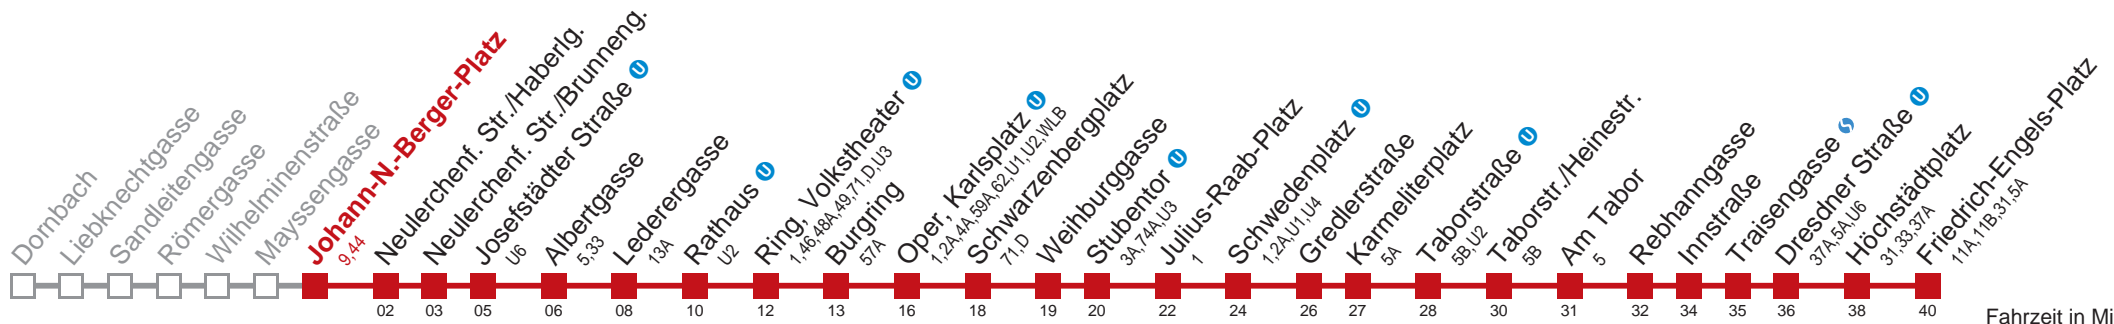

2 Friedrich-Engels-Platz

Fahrzeit in Minuten zur Hauptverkehrszeit

Montag-Freitag (Schule)

5	00	07	14	21	29	36	44	51	59	
6	06	14	21	29	36	44	-	-	-	
7	-	-	-	Intervall 4' - 6'			-	-	-	
8	-	-	-	-	-	-	-	-	53	
9	00	06	13	19	26	33	39	46	53	59
10	06	13	19	26	33	39	46	53	59	
11	06	13	19	26	33	39	46	53	59	
12	06	13	19	26	33	39	46	53	59	
13	06	13	19	26	33	39	46	53	59	
14	06	13	19	26	33	39	46	53	59	
15	05	13	20	26	31	-	-	-	-	
16	-	-	-	Intervall 6'			-	-	-	
17	-	-	-	-	-	-	-	-	-	
18	-	-	-	-	-	-	-	-	55	
19	02	08	14	20	28	36	43	51	59	
20	07	14	22	32	42	52	-	-	-	
21	02	12	22	32	42	52	-	-	-	
22	02	14	29	44	59	-	-	-	-	
23	14	29	44	-	-	-	-	-	-	
0	03	-	-	-	-	-	-	-	-	

Montag-Freitag (Ferien)

5	00	07	14	21	29	36	44	51	59
6	06	14	21	29	36	44	51	58	-
7	05	13	20	28	35	43	50	58	-
8	05	13	20	28	35	43	50	58	-
9	06	13	21	28	36	43	51	58	-
10	06	13	21	28	36	43	51	58	-
11	06	13	21	28	36	43	51	58	-
12	06	13	21	28	36	43	51	58	-
13	06	13	21	28	36	43	51	58	-
14	06	13	21	28	36	43	51	58	-
15	06	13	21	28	36	43	51	58	-
16	06	13	21	28	36	43	51	58	-
17	06	13	21	28	36	43	51	58	-
18	06	13	21	28	36	43	51	59	-
19	06	14	21	29	36	44	52	59	-
20	07	14	22	32	42	52	-	-	-
21	02	12	22	32	42	52	-	-	-
22	02	14	29	44	59	-	-	-	-
23	14	29	44	-	-	-	-	-	-
0	03	-	-	-	-	-	-	-	-

Samstag

5	01	14	29	44	58	-	-	-	-
6	10	22	34	46	56	-	-	-	-
7	06	16	26	36	46	56	-	-	-
8	06	16	26	36	46	56	-	-	-
9	06	16	26	36	46	56	-	-	-
10	06	16	26	36	46	56	-	-	-
11	06	16	26	36	46	56	-	-	-
12	06	16	26	36	46	56	-	-	-
13	06	16	26	36	46	56	-	-	-
14	06	16	26	36	46	56	-	-	-
15	06	16	26	36	46	56	-	-	-
16	06	16	26	36	46	56	-	-	-
17	06	16	26	36	46	56	-	-	-
18	06	16	26	36	46	56	-	-	-
19	05	15	25	35	45	55	-	-	-
20	05	15	25	35	45	55	-	-	-
21	05	15	25	35	45	58	-	-	-
22	14	29	44	59	-	-	-	-	-
23	14	29	44	-	-	-	-	-	-
0	03	-	-	-	-	-	-	-	-

Sonn- und Feiertags

5	01	14	29	44	59	-	-	-	-
6	14	29	44	59	-	-	-	-	-
7	14	29	44	59	-	-	-	-	-
8	14	29	44	58	-	-	-	-	-
9	11	21	31	41	51	-	-	-	-
10	01	11	21	31	41	51	-	-	-
11	01	11	21	31	41	51	-	-	-
12	01	11	21	31	41	51	-	-	-
13	01	11	21	31	41	51	-	-	-
14	01	11	21	31	41	51	-	-	-
15	01	11	21	31	41	51	-	-	-
16	01	11	21	31	41	51	-	-	-
17	01	11	21	31	41	51	-	-	-
18	01	11	21	31	41	51	-	-	-
19	01	11	21	31	41	51	-	-	-
20	01	11	21	31	41	51	-	-	-
21	01	11	21	31	41	51	-	-	-
22	01	14	29	44	59	-	-	-	-
23	14	29	44	-	-	-	-	-	-
0	03	-	-	-	-	-	-	-	-

Am 24.12. ab ca. 17.00 Uhr Intervall alle 15 Minuten
Vom 31.12. auf 1.1. durchgehender Betrieb

Kaufen Sie Ihre Tickets bequem mit der WienMobil-App.
Buy your tickets easily via our WienMobil app.

Auskunft Servicetelefon 01/7909 100
Änderungen vorbehalten