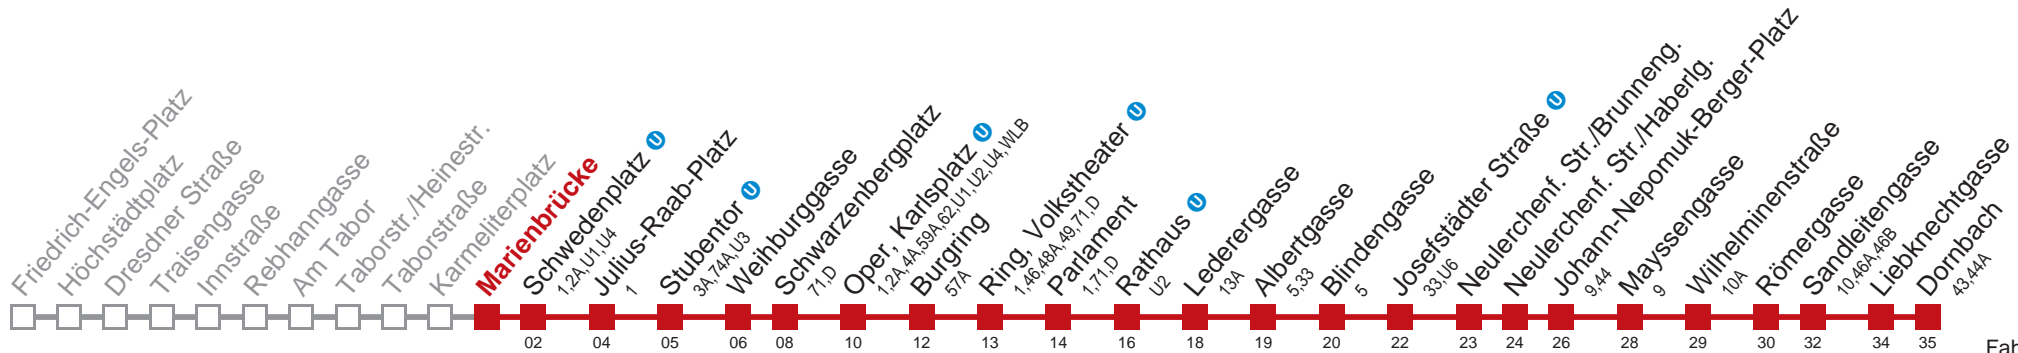

2 Dornbach

Fahrzeit in Minuten zur Hauptverkehrszeit

Montag-Freitag (Schule)

5	08 19 28 36 43 51 58
6	06 - - Intervall 5' - 6' - - -
7	- - - - - - - - - - -
8	- - - - - - - - - - -
9	- - - - - - - 34 41 47 54
10	01 07 14 21 27 34 41 47 54
11	01 07 14 21 27 34 41 47 54
12	01 07 14 21 27 34 41 47 54
13	01 07 14 21 27 34 41 47 54
14	01 07 14 21 27 34 41 47 54
15	01 07 15 22 - - - - -
16	- - - Intervall 6' - - - - -
17	- - - - - - - - - - -
18	- - - - - - - - - 52 59
19	06 13 21 28 36 43 51 58
20	05 12 20 27 35 43 53
21	03 13 23 33 43 53
22	03 13 28 43 58
23	13 28 43 58
0	11

Montag-Freitag (Ferien)

5	08 19 28 36 43 51 58
6	06 13 21 28 36 43 51 58
7	06 13 21 28 36 43 51 58
8	06 13 21 28 36 43 51 58
9	05 13 20 28 35 43 50 58
10	05 13 20 28 35 43 50 58
11	05 13 20 28 35 43 50 58
12	05 13 20 28 35 43 50 58
13	05 13 20 28 35 43 50 58
14	05 13 20 28 35 43 50 58
15	06 13 21 28 36 43 51 58
16	06 13 21 28 36 43 51 58
17	06 13 21 28 36 43 51 58
18	06 13 21 28 36 43 51 58
19	06 13 21 28 36 43 51 58
20	05 12 20 27 35 43 53
21	03 13 23 33 43 53
22	03 13 28 43 58
23	13 28 43 58
0	11

Samstag

5	08 19 41 57
6	12 27 39 49 59
7	09 19 29 39 49 59
8	09 19 29 39 49 59
9	09 19 29 39 49 59
10	09 19 29 39 49 59
11	09 19 29 39 49 59
12	09 19 29 39 49 59
13	09 19 29 39 49 59
14	09 19 29 39 49 59
15	09 19 29 39 49 59
16	09 19 29 39 49 59
17	09 19 29 39 49 59
18	09 19 29 39 49 59
19	09 19 29 39 49 59
20	09 19 29 39 49 59
21	09 19 29 39 49
22	00 13 28 43 58
23	13 28 43 58
0	11

Sonn- und Feiertags

5	08 19 41 58
6	13 28 43 58
7	13 28 43 58
8	13 28 43 58
9	11 21 31 41 51
10	01 11 21 31 41 51
11	01 11 21 31 41 51
12	01 11 21 31 41 51
13	01 11 21 31 41 51
14	01 11 21 31 41 51
15	01 11 21 31 41 51
16	01 11 21 31 41 51
17	01 11 21 31 41 51
18	01 11 21 31 41 51
19	01 11 21 31 41 51
20	01 11 21 31 41 51
21	01 11 21 31 41 51
22	01 13 28 43 58
23	13 28 43 58
0	11

Am 24.12. ab ca. 17.00 Uhr Intervall alle 15 Minuten
Vom 31.12. auf 1.1. durchgehender Betrieb

Kaufen Sie Ihre Tickets bequem mit der WienMobil-App.
Buy your tickets easily via our WienMobil app.

Auskunft Servicetelefon 01/7909 100
Änderungen vorbehalten