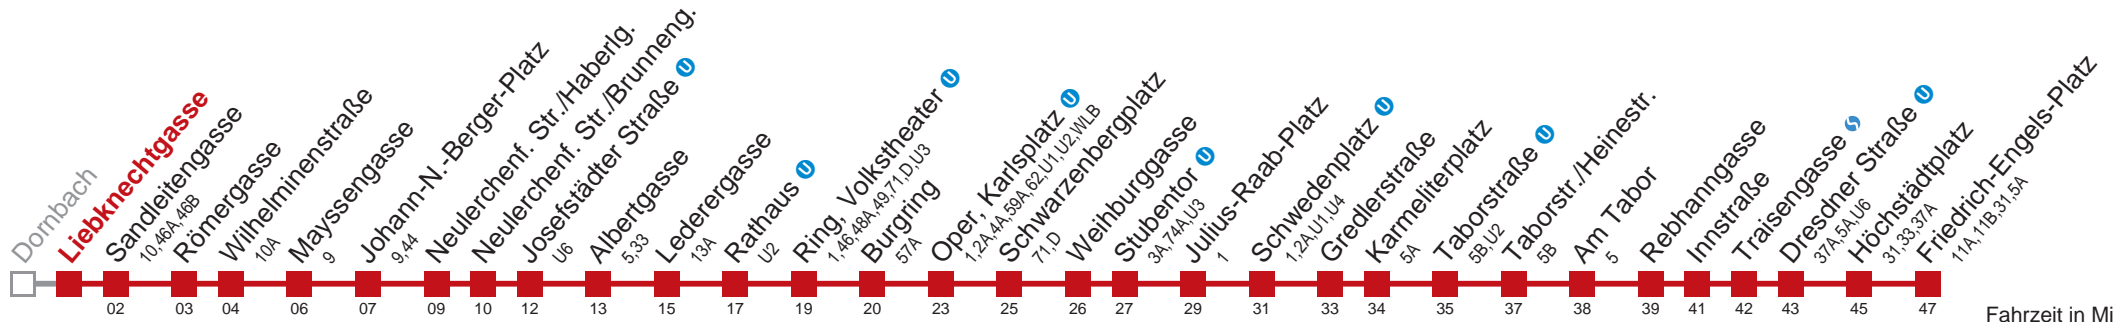

2 Friedrich-Engels-Platz

Fahrzeit in Minuten zur Hauptverkehrszeit

Montag-Freitag (Schule)

4	54
5	00 07 14 22 29 37 44 52 59
6	07 14 22 29 37 43 49 53 59
7	05 11 16 21 26 30 34 39 44 49 54 59
8	04 09 14 19 24 29 34 39 45 52 59
9	05 12 18 25 32 38 45 52 58
10	05 12 18 25 32 38 45 52 58
11	05 12 18 25 32 38 45 52 58
12	05 12 18 25 32 38 45 52 58
13	05 12 18 25 32 38 45 52 58
14	05 12 18 25 32 38 45 52 57
15	05 12 18 23 - - - - -
16	- - - - Intervall 6' - - -
17	- - - - - - - - - - -
18	- - - - - - - - - 47 54
19	00 06 12 20 28 35 43 51
20	00 08 15 25 35 45 55
21	05 15 25 35 45 55
22	07 22 37 52
23	07 22 37 56

Montag-Freitag (Ferien)

4	54
5	00 07 14 22 29 37 44 52 59
6	07 14 22 29 37 44 51 58
7	05 13 20 28 35 43 50 58
8	05 13 20 28 35 43 51 58
9	06 13 21 28 36 43 51 58
10	06 13 21 28 36 43 51 58
11	06 13 21 28 36 43 51 58
12	06 13 21 28 36 43 51 58
13	06 13 21 28 36 43 51 58
14	06 13 21 28 36 43 51 58
15	06 13 21 28 36 43 51 58
16	06 13 21 28 36 43 51 58
17	06 13 21 28 36 43 51 58
18	06 13 21 28 36 43 51 59
19	06 14 21 29 36 44 52
20	00 08 15 25 35 45 55
21	05 15 25 35 45 55
22	07 22 37 52
23	07 22 37 56

Samstag

4	54
5	07 22 37 51
6	03 15 27 39 49 59
7	09 19 29 39 49 59
8	09 19 29 39 49 59
9	09 19 29 39 49 59
10	09 19 29 39 49 59
11	09 19 29 39 49 59
12	09 19 29 39 49 59
13	09 19 29 39 49 59
14	09 19 29 39 49 59
15	09 19 29 39 49 59
16	09 19 29 39 49 59
17	09 19 29 39 49 59
18	09 19 29 39 49 59
19	09 19 29 39 49 59
20	09 19 29 39 49 59
21	09 19 29 39 52
22	07 22 37 52
23	07 22 37 56

Sonn- und Feiertags

4	54
5	07 22 37 52
6	07 22 37 52
7	07 22 37 52
8	07 22 37 51
9	04 14 24 34 44 54
10	04 14 24 34 44 54
11	04 14 24 34 44 54
12	04 14 24 34 44 54
13	04 14 24 34 44 54
14	04 14 24 34 44 54
15	04 14 24 34 44 54
16	04 14 24 34 44 54
17	04 14 24 34 44 54
18	04 14 24 34 44 54
19	04 14 24 34 44 54
20	04 14 24 34 44 54
21	04 14 24 34 44 54
22	07 22 37 52
23	07 22 37 56

Am 24.12. ab ca. 17.00 Uhr Intervall alle 15 Minuten
Vom 31.12. auf 1.1. durchgehender Betrieb

Kaufen Sie Ihre Tickets bequem mit der WienMobil-App.
Buy your tickets easily via our WienMobil app.

Auskunft Servicetelefon 01/7909 100
Änderungen vorbehalten