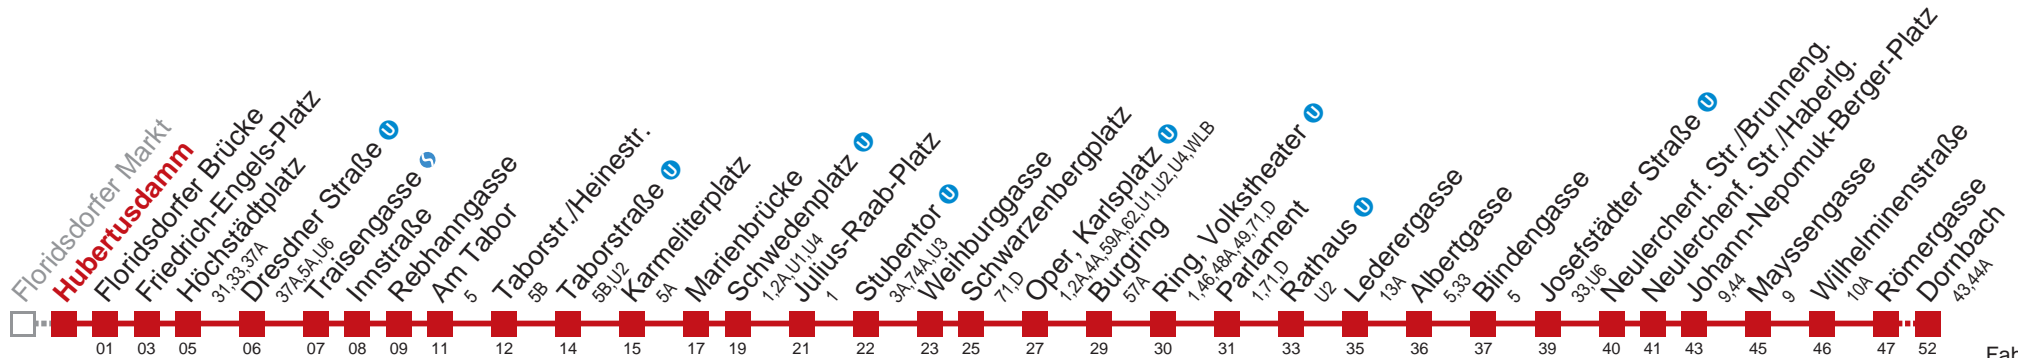

2 Dornbach

Fahrzeit in Minuten zur Hauptverkehrszeit

Montag-Freitag (Schule)

4	51
5	11 49
6	25 43
7	11 26

Montag-Freitag (Ferien)

4	51
5	11
6	
7	

Samstag

kein Betrieb

Sonn- und Feiertags

kein Betrieb

Am 24.12. ab ca. 17.00 Uhr Intervall alle 15 Minuten
Vom 31.12. auf 1.1. durchgehender Betrieb

Kaufen Sie Ihre Tickets bequem mit der WienMobil-App.
Buy your tickets easily via our WienMobil app.

Auskunft Servicetelefon 01/7909 100
Änderungen vorbehalten