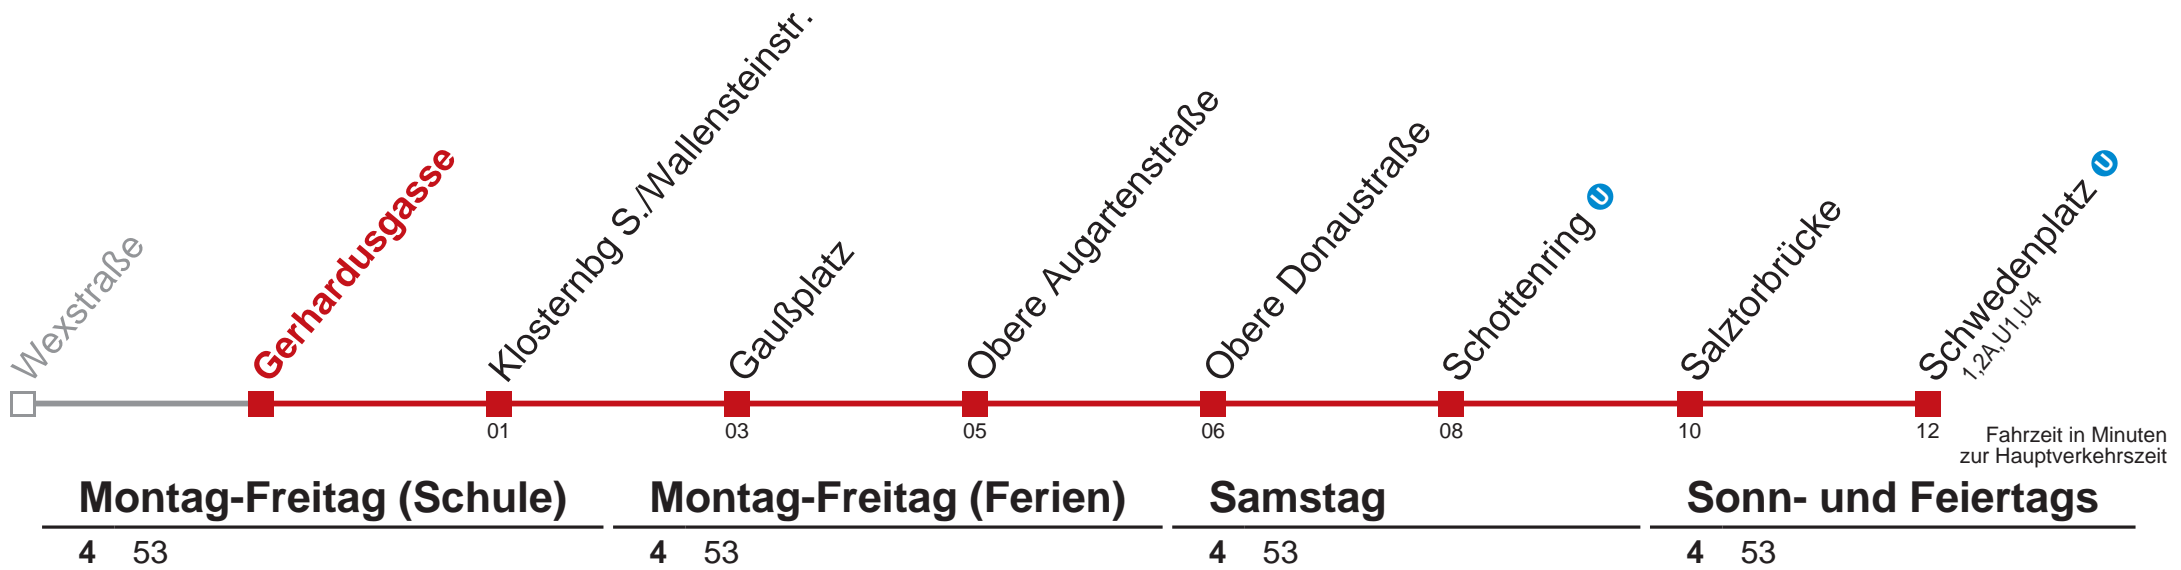

# 2 Schwedenplatz

Am 24.12. ab ca. 17.00 Uhr Intervall alle 15 Minuten  
Vom 31.12. auf 1.1. durchgehender Betrieb

Kaufen Sie Ihre Tickets bequem mit der WienMobil-App.  
Buy your tickets easily via our WienMobil app.