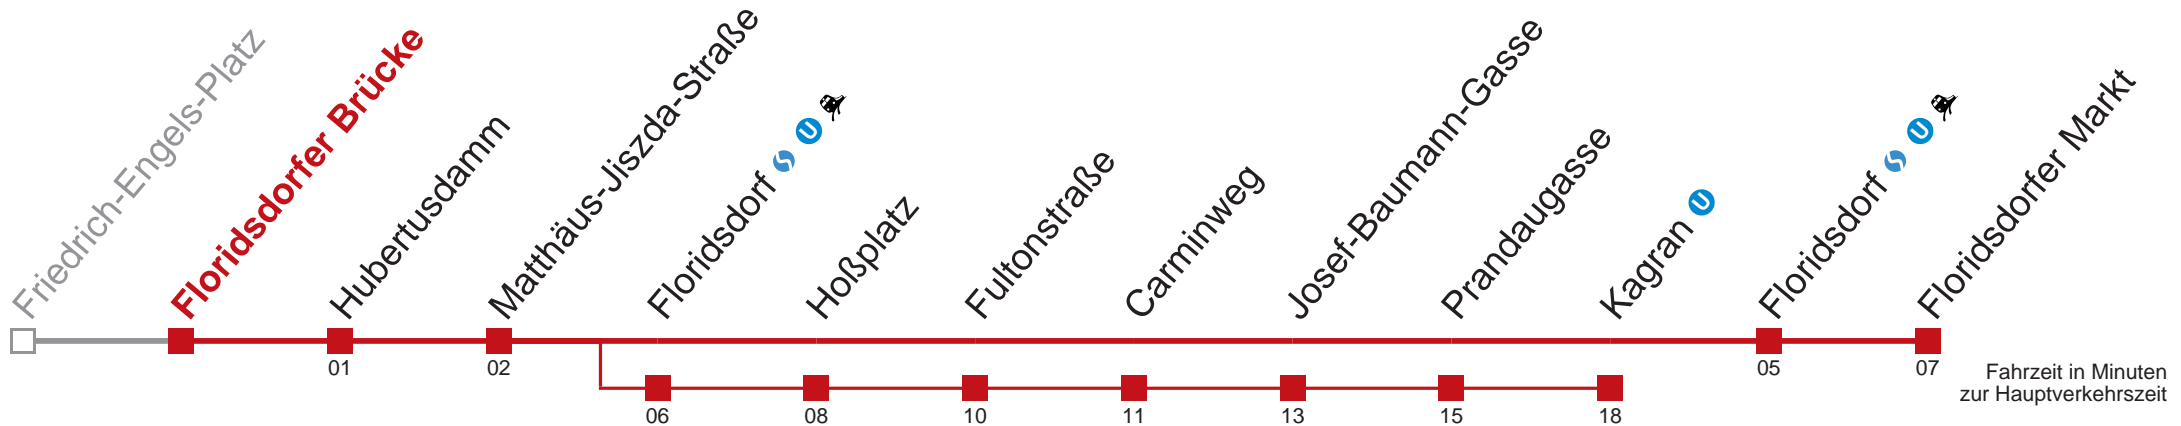

2 Floridsdorfer Markt

Montag-Freitag (Schule)

9	01	21	
10			
11			
12			
13			
14			
15			
16			
17			
18			
19	08	32	56
20			
21			
22	03	33	

Montag-Freitag (Ferien)

9		
10		
11		
12		
13		
14		
15		
16		
17		
18		
19		
20	48	
21		
22	33	

Samstag

kein Betrieb

Sonn- und Feiertags

kein Betrieb

Am 24.12. ab ca. 17.00 Uhr Intervall alle 15 Minuten

Vom 31.12. auf 1.1. durchgehender Betrieb

□ über Floridsdorfer Markt

bis Kagrán

WienMobil

Kaufen Sie Ihre Tickets bequem mit der WienMobil-App.
Buy your tickets easily via our WienMobil app.

Auskunft Servicetelefon 01/7909 100

Änderungen vorbehalten