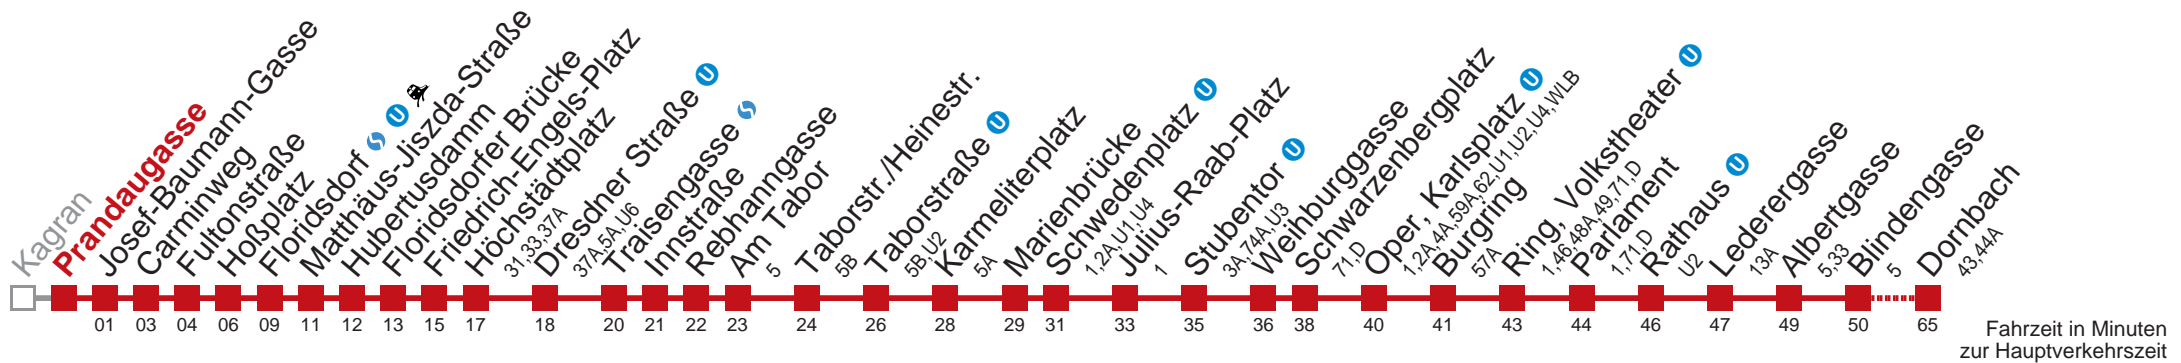

2 Dornbach

Montag-Freitag (Schule)

4 59

5 36

6

7 12

Montag-Freitag (Ferien)

kein Betrieb

Samstag

kein Betrieb

Sonn- und Feiertags

kein Betrieb

Am 24.12. ab ca. 17.00 Uhr Intervall alle 15 Minuten
Vom 31.12. auf 1.1. durchgehender Betrieb

Kaufen Sie Ihre Tickets bequem mit der WienMobil-App.
Buy your tickets easily via our WienMobil app.

Auskunft Servicetelefon 01/7909 100
Änderungen vorbehalten