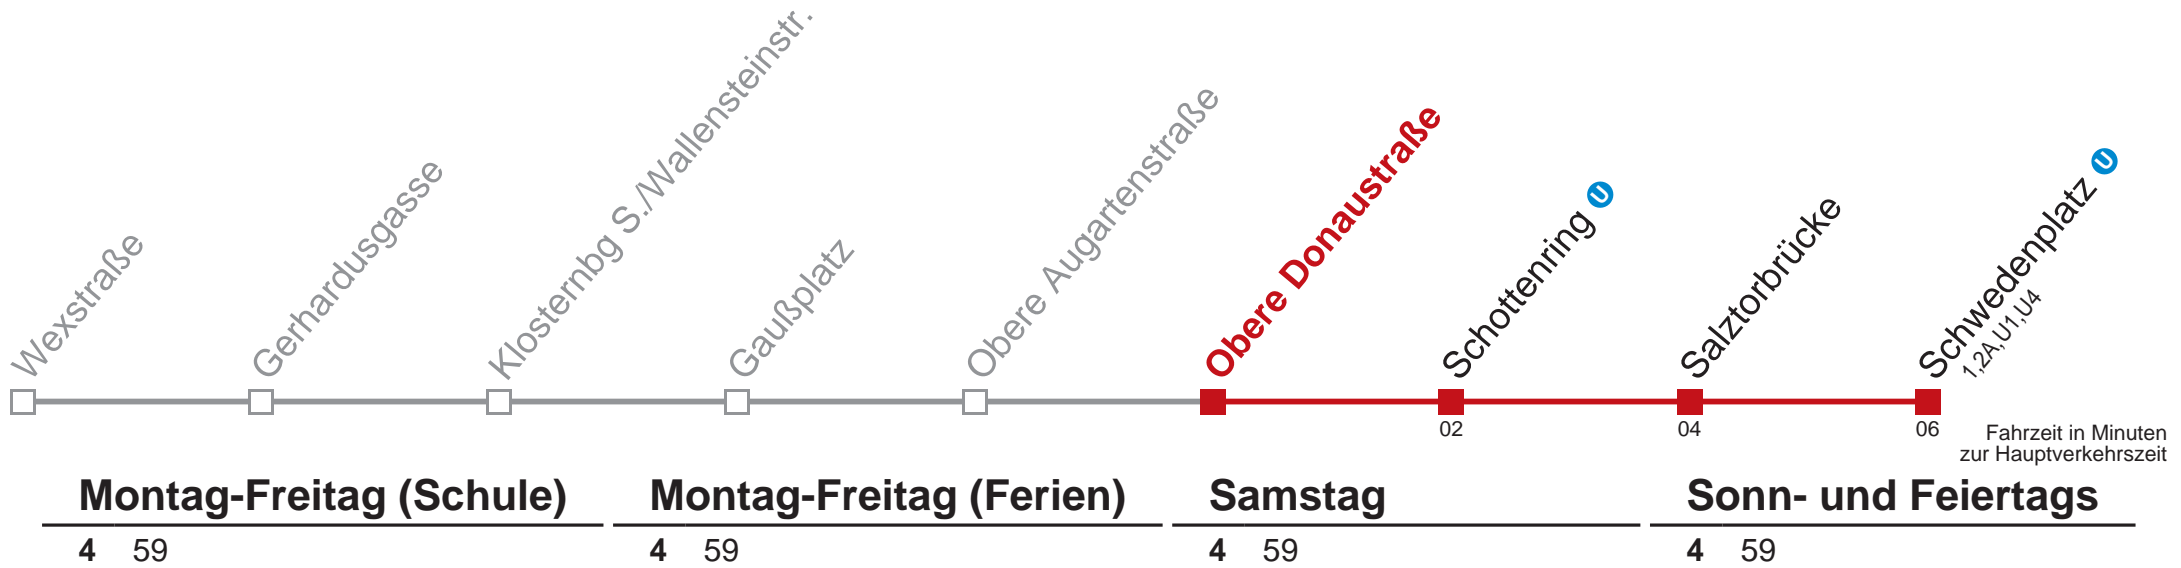

2 Schwedenplatz

Am 24.12. ab ca. 17.00 Uhr Intervall alle 15 Minuten
Vom 31.12. auf 1.1. durchgehender Betrieb

Kaufen Sie Ihre Tickets bequem mit der WienMobil-App.
Buy your tickets easily via our WienMobil app.

Auskunft Servicetelefon 01/7909 100
Änderungen vorbehalten