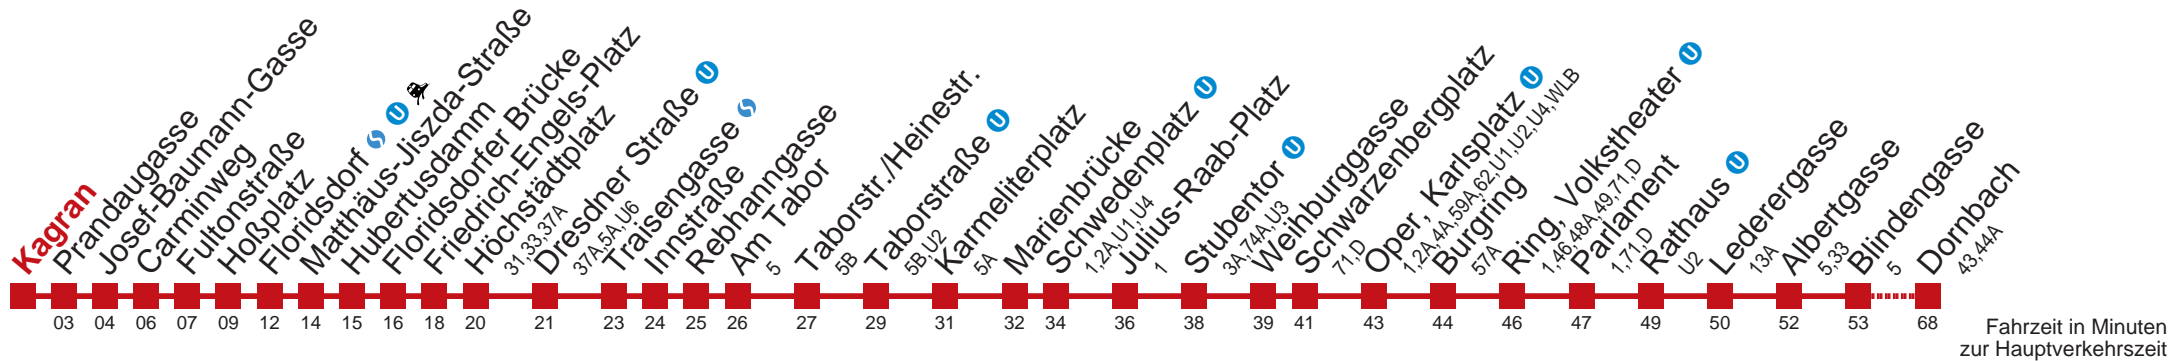

2 Dornbach

Montag-Freitag (Schule)

- 4 56
- 5 34
- 6
- 7 10

Montag-Freitag (Ferien)

kein Betrieb

Samstag

kein Betrieb

Sonn- und Feiertags

kein Betrieb

Am 24.12. ab ca. 17.00 Uhr Intervall alle 15 Minuten
Vom 31.12. auf 1.1. durchgehender Betrieb

Kaufen Sie Ihre Tickets bequem mit der WienMobil-App.
Buy your tickets easily via our WienMobil app.

Auskunft Servicetelefon 01/7909 100
Änderungen vorbehalten