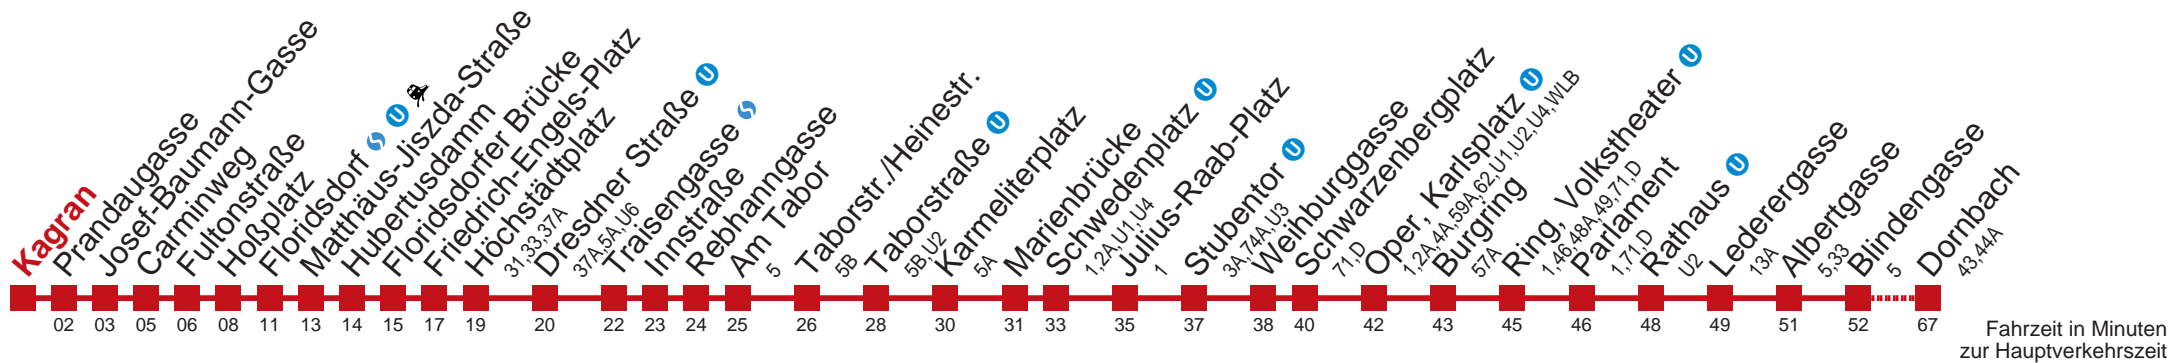

2 Dornbach

Montag-Freitag (Schule)

- 4 57
- 5 35
- 6
- 7 11

Montag-Freitag (Ferien)

kein Betrieb

Samstag

kein Betrieb

Sonn- und Feiertags

kein Betrieb

Am 24.12. ab ca. 17.00 Uhr Intervall alle 15 Minuten
Vom 31.12. auf 1.1. durchgehender Betrieb

Kaufen Sie Ihre Tickets bequem mit der WienMobil-App.
Buy your tickets easily via our WienMobil app.

Auskunft Servicetelefon 01/7909 100
Änderungen vorbehalten