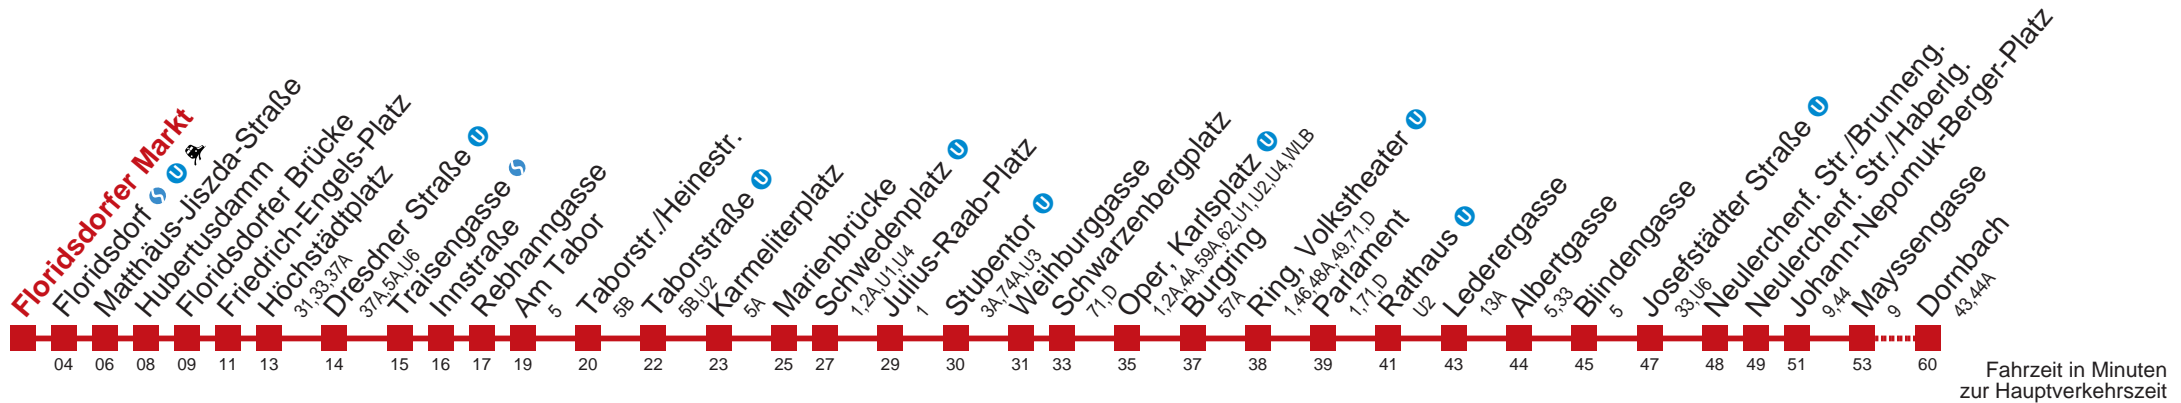

2 Dornbach

Montag-Freitag (Schule)

4 43
5
6 17 35
7 03

Montag-Freitag (Ferien)

4 43
5 04
6
7

Samstag

kein Betrieb

Sonn- und Feiertags

kein Betrieb

Am 24.12. ab ca. 17.00 Uhr Intervall alle 15 Minuten
Vom 31.12. auf 1.1. durchgehender Betrieb

Kaufen Sie Ihre Tickets bequem mit der WienMobil-App.
Buy your tickets easily via our WienMobil app.