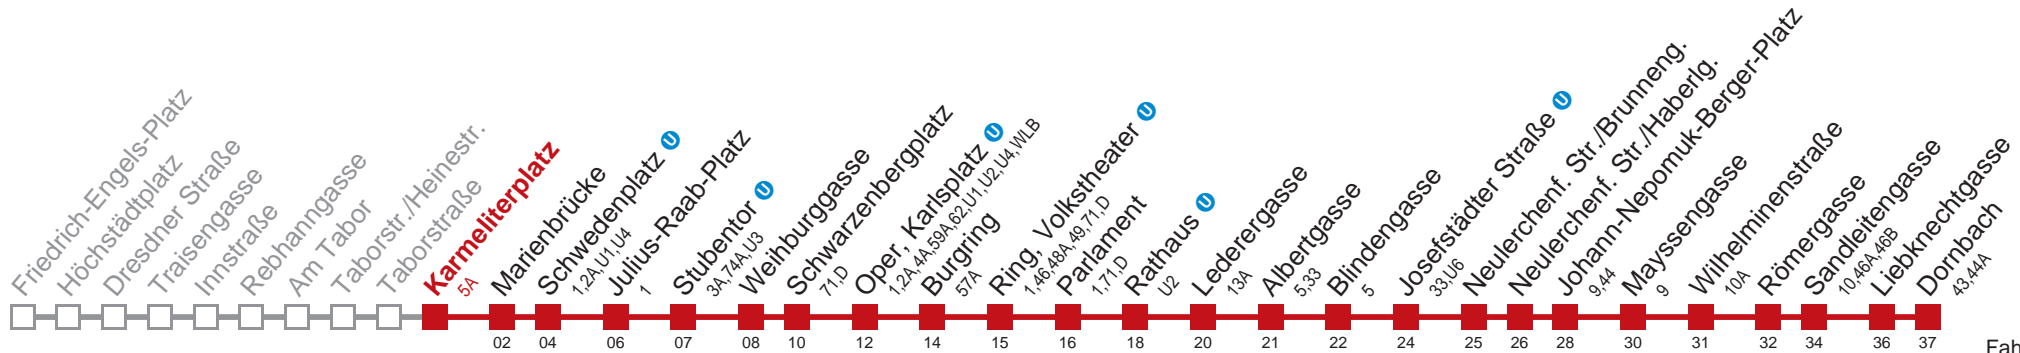

2 Dornbach

Fahrzeit in Minuten zur Hauptverkehrszeit

Montag-Freitag (Schule)

5	06 17 27 34 42 49 57
6	04 - - Intervall 5' - 6' - - -
7	- - - - - - - - - - -
8	- - - - - - - - - - -
9	- - - - - 32 39 46 53 59
10	06 13 19 26 33 39 46 53 59
11	06 13 19 26 33 39 46 53 59
12	06 13 19 26 33 39 46 53 59
13	06 13 19 26 33 39 46 53 59
14	06 13 19 26 33 39 46 53 59
15	06 14 - - - - - - - - -
16	- - - Intervall 6' - - - - -
17	- - - - - - - - - - -
18	- - - - - - - - - 50 57
19	04 12 19 27 34 42 49 57
20	03 11 18 26 33 41 51
21	01 11 21 31 41 52
22	02 11 26 41 56
23	11 26 41 56
0	09

Montag-Freitag (Ferien)

5	06 17 27 34 42 49 57
6	04 12 19 27 34 42 49 57
7	04 12 19 27 34 42 49 57
8	04 12 19 27 34 42 49 56
9	04 11 19 26 34 41 49 56
10	04 11 19 26 34 41 49 56
11	04 11 19 26 34 41 49 56
12	04 11 19 26 34 41 49 56
13	04 11 19 26 34 41 49 56
14	04 11 19 26 34 41 49 57
15	04 12 19 27 34 42 49 57
16	04 12 19 27 34 42 49 57
17	04 12 19 27 34 42 49 57
18	04 12 19 27 34 42 49 57
19	04 12 19 27 34 42 49 57
20	03 11 18 26 33 41 51
21	01 11 21 31 41 52
22	02 11 26 41 56
23	11 26 41 56
0	09

Samstag

5	07 18 39 56
6	11 26 38 48 58
7	08 18 28 38 48 58
8	08 18 28 38 48 58
9	08 18 28 38 48 58
10	08 18 28 38 48 58
11	08 18 28 38 48 58
12	08 18 28 38 48 58
13	08 18 28 38 48 58
14	08 18 28 38 48 58
15	08 18 28 38 48 58
16	08 18 28 38 48 58
17	08 18 28 38 48 58
18	08 18 28 38 48 58
19	08 18 28 38 48 58
20	08 18 28 38 48 58
21	08 18 28 38 48 58
22	11 26 41 56
23	11 26 41 56
0	09

Sonn- und Feiertags

5	07 18 39 56
6	11 26 41 56
7	11 26 41 56
8	11 26 41 56
9	09 19 29 39 49 59
10	09 19 29 39 49 59
11	09 19 29 39 49 59
12	09 19 29 39 49 59
13	09 19 29 39 49 59
14	09 19 29 39 49 59
15	09 19 29 39 49 59
16	09 19 29 39 49 59
17	09 19 29 39 49 59
18	09 19 29 39 49 59
19	09 19 29 39 49 59
20	09 19 29 39 49 59
21	09 19 29 39 49 59
22	11 26 41 56
23	11 26 41 56
0	09

Am 24.12. ab ca. 17.00 Uhr Intervall alle 15 Minuten
Vom 31.12. auf 1.1. durchgehender Betrieb

Kaufen Sie Ihre Tickets bequem mit der WienMobil-App.
Buy your tickets easily via our WienMobil app.

Auskunft Servicetelefon 01/7909 100
Änderungen vorbehalten