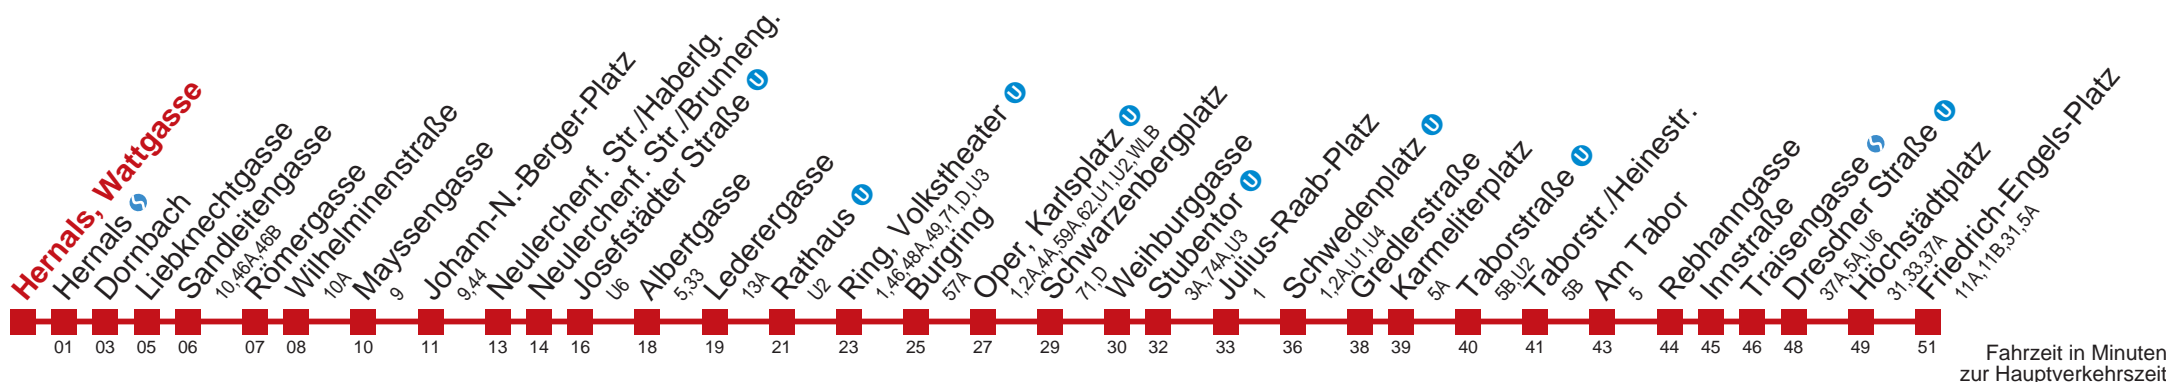

2 Friedrich-Engels-Platz

Montag-Freitag (Schule)

4	49 55
5	02 09 24 39
6	02 48
7	24
8	
9	
10	
11	
12	
13	
14	
15	30

Montag-Freitag (Ferien)

4	49 55
5	02 09 24 39
6	02
7	
8	
9	
10	
11	
12	
13	
14	
15	

Samstag

4	49
5	02
6	10 44
7	34
8	
9	
10	
11	
12	
13	
14	
15	

Sonn- und Feiertags

4	49
5	02
6	
7	
8	46
9	29
10	
11	
12	
13	
14	
15	

Am 24.12. ab ca. 17.00 Uhr Intervall alle 15 Minuten
Vom 31.12. auf 1.1. durchgehender Betrieb

Kaufen Sie Ihre Tickets bequem mit der WienMobil-App.
Buy your tickets easily via our WienMobil app.