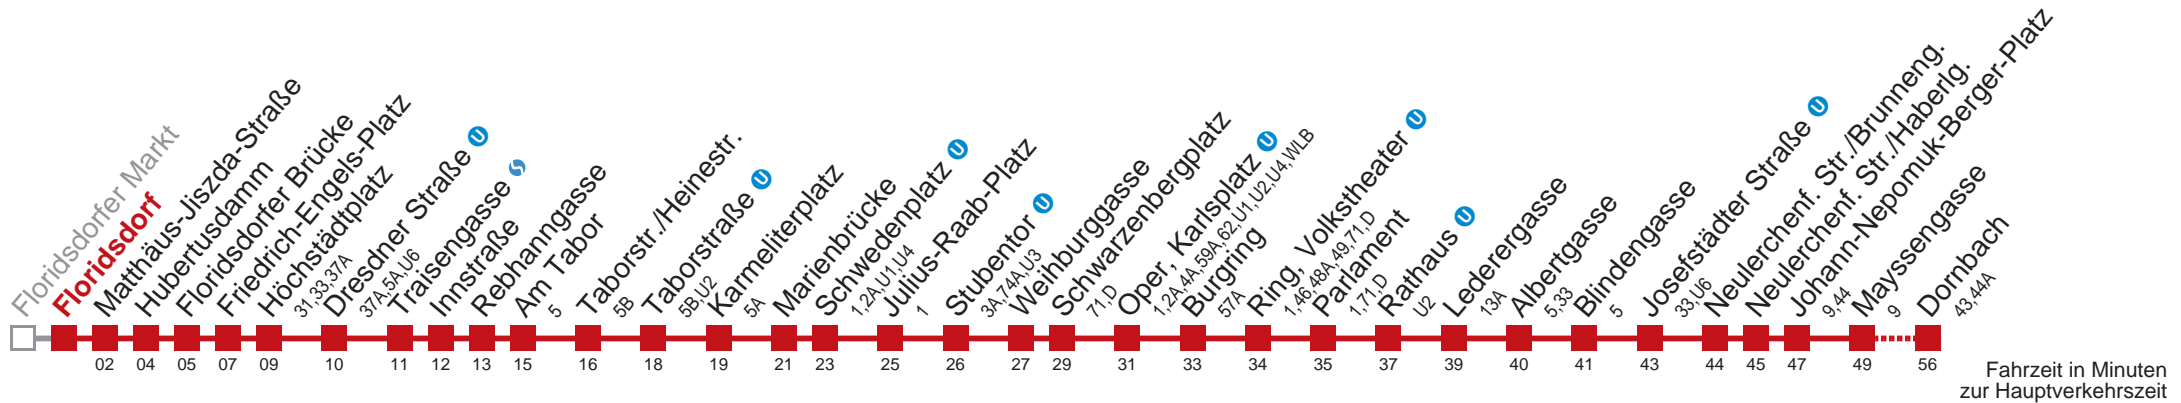

2 Dornbach

Montag-Freitag (Schule)

- 4 47
- 5 08 45
- 6 21 39
- 7 07 22

Montag-Freitag (Ferien)

- 4 47
- 5 08
- 6
- 7

Samstag

kein Betrieb

Sonn- und Feiertags

kein Betrieb

Am 24.12. ab ca. 17.00 Uhr Intervall alle 15 Minuten
Vom 31.12. auf 1.1. durchgehender Betrieb

Kaufen Sie Ihre Tickets bequem mit der WienMobil-App.
Buy your tickets easily via our WienMobil app.

Auskunft Servicetelefon 01/7909 100
Änderungen vorbehalten