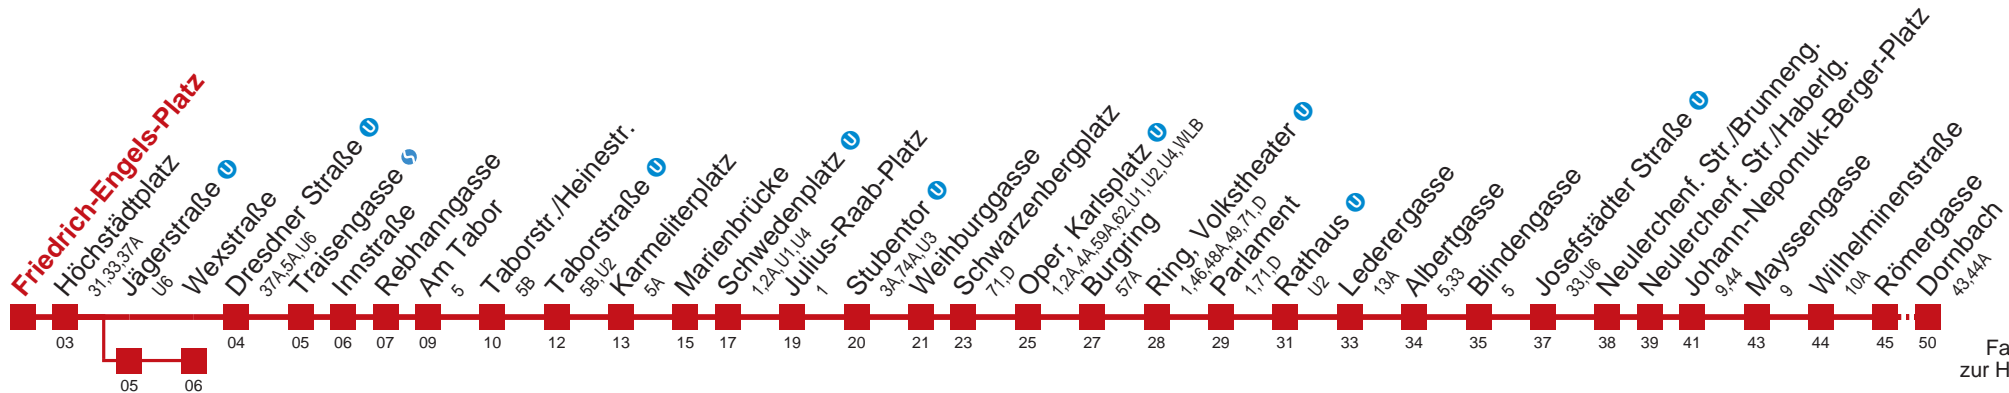

2 Dornbach

Fahrzeit in Minuten zur Hauptverkehrszeit

Montag-Freitag (Schule)

5	04	21	28	36	43	57				
6	03	09	15	21	33	39	50	54	58	
7	03	08	18	23	33	38	43	48	53	59
8	05	11	17	23	29	31	35	41	47	54
9	00	06	12	18	25	31	38	45	51	58
10	05	11	18	25	31	38	45	51	58	
11	05	11	18	25	31	38	45	51	58	
12	05	11	18	25	31	38	45	51	58	
13	05	11	18	25	31	38	45	51	58	
14	05	11	18	25	31	38	45	51	58	
15	05	-	-	Intervall 6'			-	-	-	-
16	-	-	-	-	-	-	-	-	-	-
17	-	-	-	-	-	-	-	-	-	-
18	-	-	-	-	35	42	44	49	57	
19	05	12	20	27	35	42	50	58		
20	05	13	20	28	38	48	49	58		
21	08	18	28	39	49	58				
22	13	28	43	58						
23	13	28	43	56						
0	08	23	42							

Montag-Freitag (Ferien)

5	04	21	28	36	43	51	58		
6	06	13	21	28	36	43	50	56	
7	04	11	19	26	34	41	49	56	
8	04	11	19	26	34	41	48	57	
9	04	12	19	27	34	42	49	57	
10	04	12	19	27	34	42	49	57	
11	04	12	19	27	34	42	49	57	
12	04	12	19	27	34	42	49	57	
13	04	12	19	27	34	42	49	57	
14	04	12	19	27	34	42	50	56	
15	04	11	19	26	34	41	49	56	
16	04	11	19	26	34	41	49	56	
17	04	11	19	26	34	41	49	56	
18	04	11	19	26	34	41	49	57	
19	05	12	20	27	35	42	50	51	58
20	05	13	20	28	38	48	58		
21	08	18	28	39	49	58			
22	03	13	28	43	58				
23	13	28	43	56					
0	08	23	42						

Samstag

5	05	26	43	58		
6	13	25	35	45	55	
7	05	15	25	35	45	55
8	05	15	25	35	45	54
9	04	14	24	34	44	54
10	04	14	24	34	44	54
11	04	14	24	34	44	54
12	04	14	24	34	44	54
13	04	14	24	34	44	54
14	04	14	24	34	44	54
15	04	14	24	34	44	54
16	04	14	24	34	44	54
17	04	14	24	34	44	54
18	04	14	24	34	44	54
19	05	15	25	35	45	55
20	05	15	25	35	45	55
21	05	15	25	35	45	58
22	00	13	28	43	44	58
23	13	28	43	56		
0	08	23	42			

Sonn- und Feiertags

5	05	26	43	58		
6	13	28	43	58		
7	13	28	43	58		
8	13	28	43	56		
9	06	16	26	36	46	56
10	06	16	26	36	46	56
11	06	16	26	36	46	56
12	06	16	26	36	46	56
13	06	16	26	36	46	56
14	06	16	26	36	46	56
15	06	16	26	36	46	56
16	06	16	26	36	46	56
17	06	16	26	36	46	56
18	06	16	26	36	46	56
19	06	16	26	36	46	56
20	06	16	26	36	46	56
21	06	16	26	36	46	58
22	13	15	28	43	45	58
23	13	28	43	56		
0	08	23	42			

Am 24.12. ab ca. 17.00 Uhr Intervall alle 15 Minuten
Vom 31.12. auf 1.1. durchgehender Betrieb
☐ über Jägerstraße bis Wexstraße

Kaufen Sie Ihre Tickets bequem mit der WienMobil-App.
Buy your tickets easily via our WienMobil app.