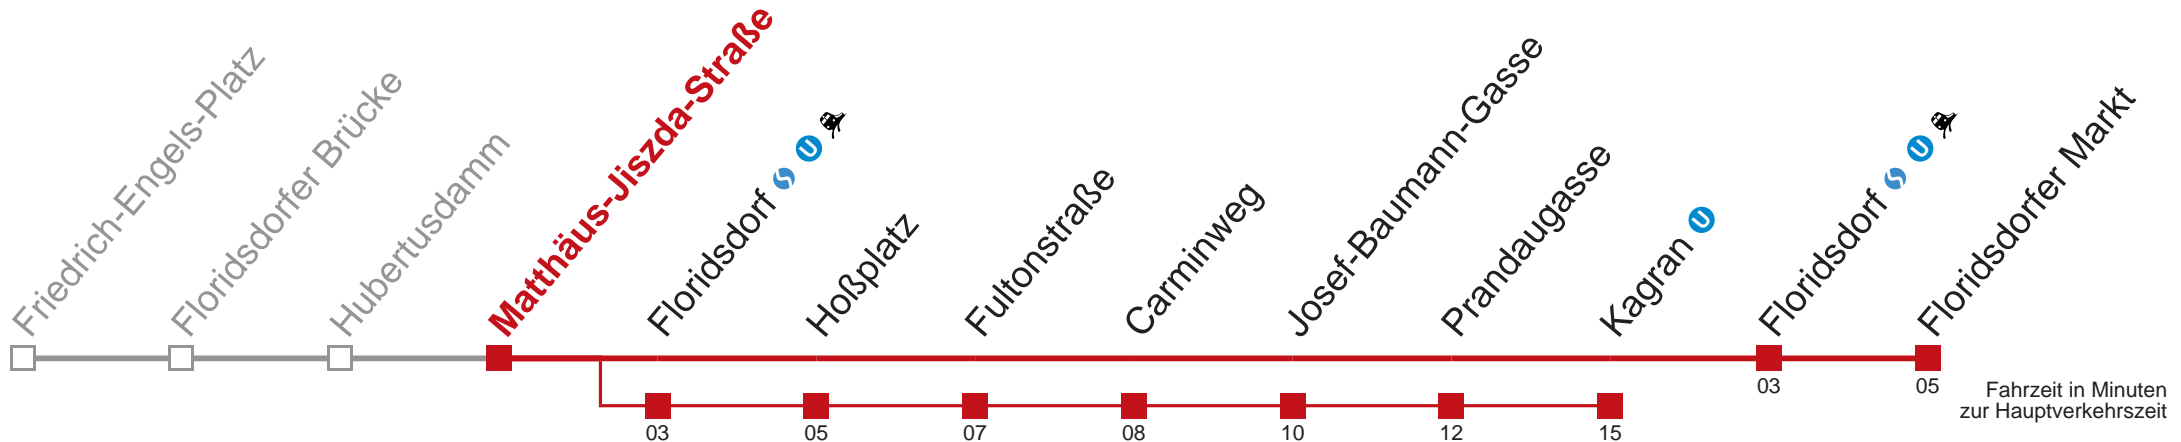

2 Floridsdorfer Markt

Fahrzeit in Minuten zur Hauptverkehrszeit

Montag-Freitag (Schule)

9	04 24
10	
11	
12	
13	
14	
15	
16	
17	
18	
19	11 35 59
20	
21	
22	05 35

Montag-Freitag (Ferien)

9	
10	
11	
12	
13	
14	
15	
16	
17	
18	
19	
20	50
21	
22	35

Samstag

kein Betrieb

Sonn- und Feiertags

kein Betrieb

Am 24.12. ab ca. 17.00 Uhr Intervall alle 15 Minuten

Vom 31.12. auf 1.1. durchgehender Betrieb

□ über Floridsdorf

bis Kagran

WienMobil

Kaufen Sie Ihre Tickets bequem mit der WienMobil-App.
Buy your tickets easily via our WienMobil app.

Auskunft Servicetelefon 01/7909 100

Änderungen vorbehalten