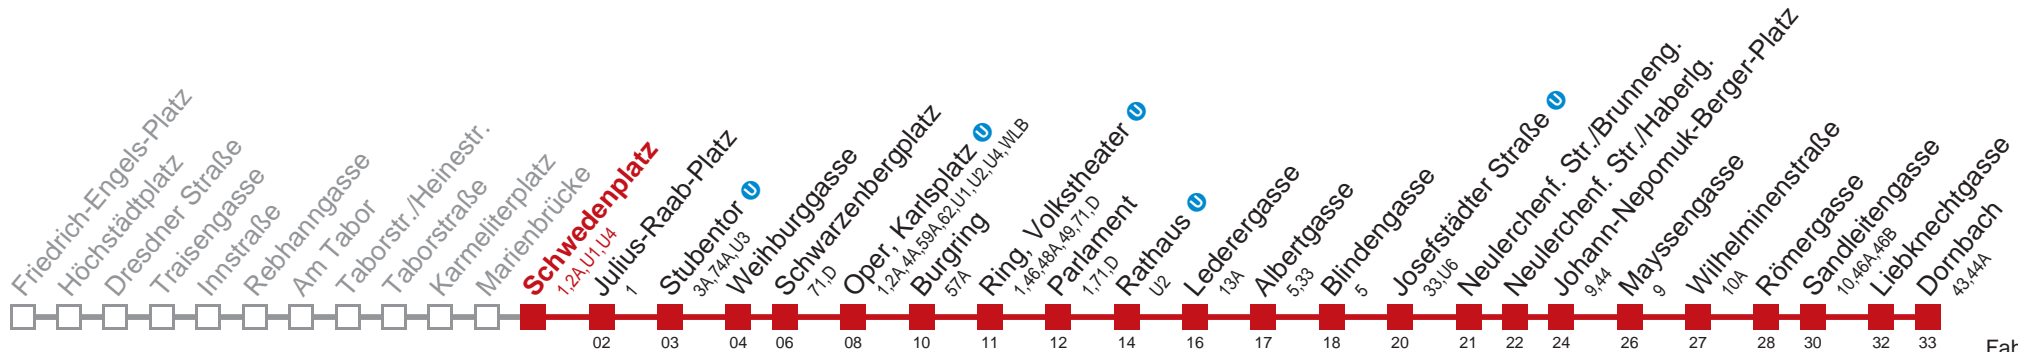

2 Dornbach

Fahrzeit in Minuten zur Hauptverkehrszeit

Montag-Freitag (Schule)

5	10 21 30 38 45 53
6	00 08 14 20 26 32 38 44 50 56
7	02 - - Intervall 5' - 6' - - -
8	- - - - - - - - - - -
9	- - - - - - - 36 43 49 56
10	03 09 16 23 29 36 43 49 56
11	03 09 16 23 29 36 43 49 56
12	03 09 16 23 29 36 43 49 56
13	03 09 16 23 29 36 43 49 56
14	03 09 16 23 29 36 43 49 56
15	03 09 17 24 - - - - -
16	- - - Intervall 6' - - - - -
17	- - - - - - - - - - -
18	- - - - - - - - - 54
19	01 08 15 23 30 38 45 53
20	00 07 14 22 29 37 45 55
21	05 15 25 35 45 55
22	05 15 30 45
23	00 15 30 45
0	00 13

Montag-Freitag (Ferien)

5	10 21 30 38 45 53
6	00 08 15 23 30 38 45 53
7	00 08 15 23 30 38 45 53
8	00 08 15 23 30 38 45 53
9	00 07 15 22 30 37 45 52
10	00 07 15 22 30 37 45 52
11	00 07 15 22 30 37 45 52
12	00 07 15 22 30 37 45 52
13	00 07 15 22 30 37 45 52
14	00 07 15 22 30 37 45 52
15	00 08 15 23 30 38 45 53
16	00 08 15 23 30 38 45 53
17	00 08 15 23 30 38 45 53
18	00 08 15 23 30 38 45 53
19	00 08 15 23 30 38 45 53
20	00 07 14 22 29 37 45 55
21	05 15 25 35 45 55
22	05 15 30 45
23	00 15 30 45
0	00 13

Samstag

5	10 21 43 59
6	14 29 41 51
7	01 11 21 31 41 51
8	01 11 21 31 41 51
9	01 11 21 31 41 51
10	01 11 21 31 41 51
11	01 11 21 31 41 51
12	01 11 21 31 41 51
13	01 11 21 31 41 51
14	01 11 21 31 41 51
15	01 11 21 31 41 51
16	01 11 21 31 41 51
17	01 11 21 31 41 51
18	01 11 21 31 41 51
19	01 11 21 31 41 51
20	01 11 21 31 41 51
21	01 11 21 31 41 51
22	02 15 30 45
23	00 15 30 45
0	00 13

Sonn- und Feiertags

5	10 21 43
6	00 15 30 45
7	00 15 30 45
8	00 15 30 45
9	00 13 23 33 43 53
10	03 13 23 33 43 53
11	03 13 23 33 43 53
12	03 13 23 33 43 53
13	03 13 23 33 43 53
14	03 13 23 33 43 53
15	03 13 23 33 43 53
16	03 13 23 33 43 53
17	03 13 23 33 43 53
18	03 13 23 33 43 53
19	03 13 23 33 43 53
20	03 13 23 33 43 53
21	03 13 23 33 43 53
22	03 15 30 45
23	00 15 30 45
0	00 13

Am 24.12. ab ca. 17.00 Uhr Intervall alle 15 Minuten
Vom 31.12. auf 1.1. durchgehender Betrieb

Kaufen Sie Ihre Tickets bequem mit der WienMobil-App.
Buy your tickets easily via our WienMobil app.

Auskunft Servicetelefon 01/7909 100
Änderungen vorbehalten