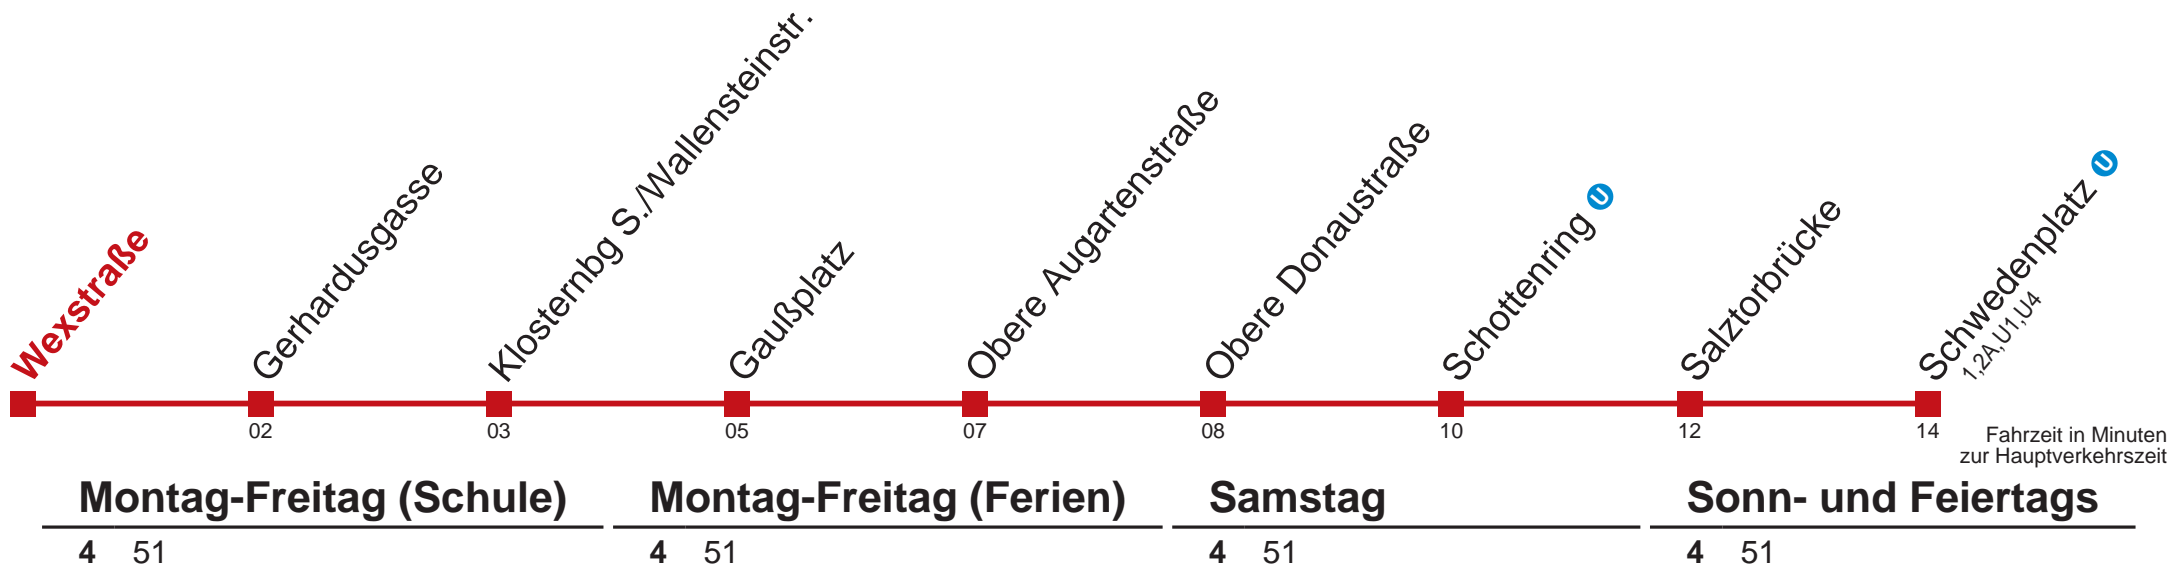

# 2 Schwedenplatz

Am 24.12. ab ca. 17.00 Uhr Intervall alle 15 Minuten  
Vom 31.12. auf 1.1. durchgehender Betrieb

Kaufen Sie Ihre Tickets bequem mit der WienMobil-App.  
Buy your tickets easily via our WienMobil app.