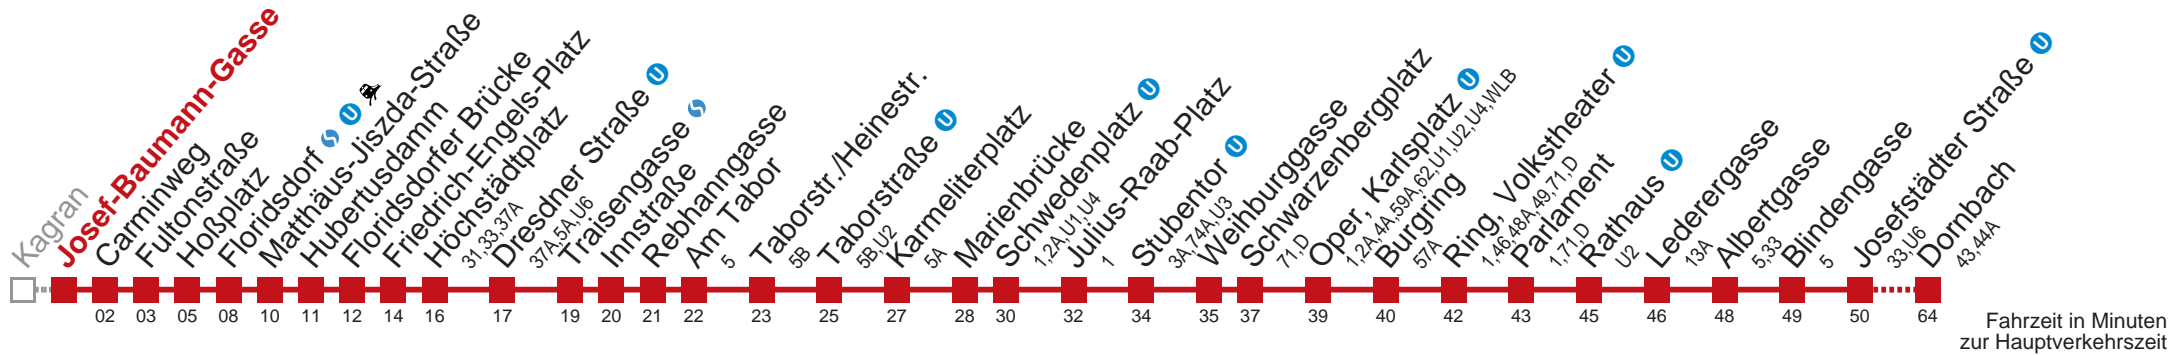

2 Dornbach

Montag-Freitag (Schule)

5 00 38
6
7 14

Montag-Freitag (Ferien)

kein Betrieb

Samstag

kein Betrieb

Sonn- und Feiertags

kein Betrieb

Am 24.12. ab ca. 17.00 Uhr Intervall alle 15 Minuten
Vom 31.12. auf 1.1. durchgehender Betrieb

Kaufen Sie Ihre Tickets bequem mit der WienMobil-App.
Buy your tickets easily via our WienMobil app.