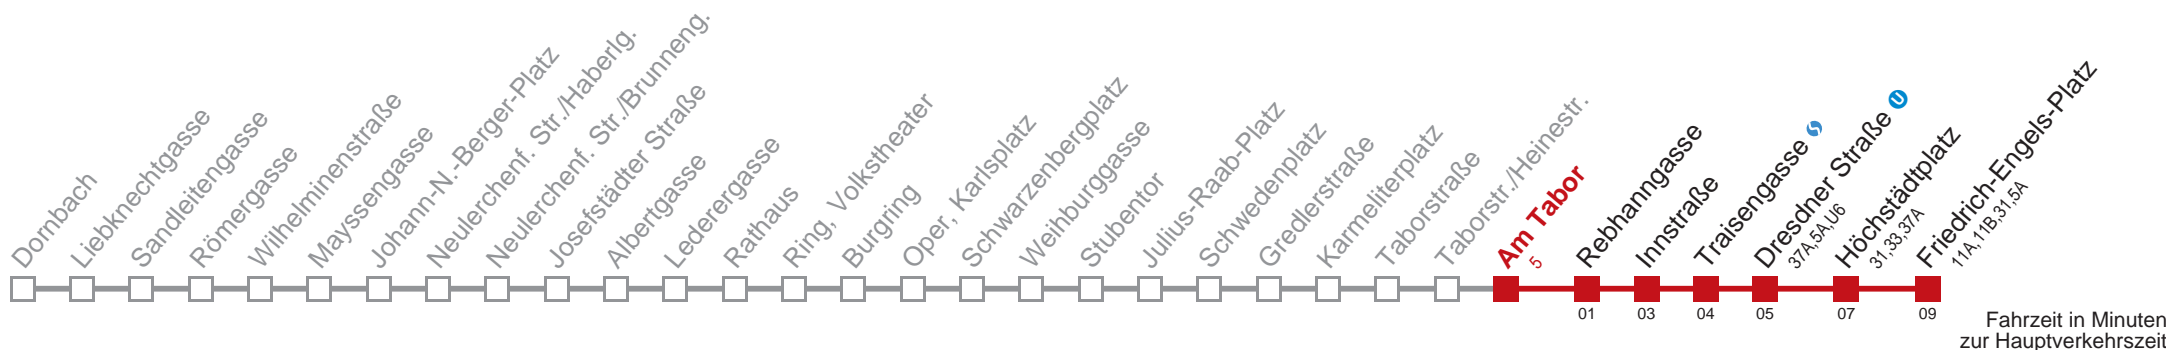

2 Friedrich-Engels-Platz

Montag-Freitag (Schule)

5	16	32	39	45	53							
6	00	08	15	23	30	38	45	53				
7	00	08	16	22	28	34	40	46	52	57		
8	02	07	11	15	20	25	30	35	40	45	50	55
9	00	05	10	15	20	26	32	39	45	52	58	
10	05	12	18	25	32	38	45	52	58			
11	05	12	18	25	32	38	45	52	58			
12	05	12	18	25	32	38	45	52	58			
13	05	12	18	25	32	38	45	52	58			
14	05	12	18	25	32	38	45	52	58			
15	05	12	18	25	32	38	46	53	59			
16	04	-	-	-	Intervall 6'				-	-	-	-
17	-	-	-	-	-	-	-	-	-	-	-	
18	-	-	-	-	-	-	-	-	-	-	-	
19	-	-	-	-	-	-	-	-	-	-	52	
20	00	08	15	23	30	38	45	53				
21	03	13	23	33	43	53						
22	03	13	23	33	45							
23	00	15	30	45								
0	00	15	34									

Montag-Freitag (Ferien)

5	16	32	39	45	53			
6	00	08	15	23	30	38	45	53
7	00	08	16	23	31	38	46	53
8	01	08	16	23	31	38	46	53
9	01	08	16	23	31	38	46	53
10	01	08	16	23	31	38	46	53
11	01	08	16	23	31	38	46	53
12	01	08	16	23	31	38	46	53
13	01	08	16	23	31	38	46	53
14	01	08	16	23	31	38	46	53
15	01	08	16	23	31	38	46	53
16	01	08	16	23	31	38	46	53
17	01	08	16	23	31	38	46	53
18	01	08	16	23	31	38	46	53
19	01	08	15	23	30	38	45	53
20	00	08	15	23	30	38	45	53
21	03	13	23	33	43	53		
22	03	13	23	33	45			
23	00	15	30	45				
0	00	15	34					

Samstag

5	16	32	45			
6	00	15	29	41	53	
7	05	17	27	37	47	57
8	07	17	27	37	47	57
9	07	17	27	37	47	57
10	07	17	27	37	47	57
11	07	17	27	37	47	57
12	07	17	27	37	47	57
13	07	17	27	37	47	57
14	07	17	27	37	47	57
15	07	17	27	37	47	57
16	07	17	27	37	47	57
17	07	17	27	37	47	57
18	07	17	27	37	47	57
19	07	17	27	37	47	57
20	07	17	27	37	47	57
21	07	17	27	37	47	57
22	07	17	30	45		
23	00	15	30	45		
0	00	15	34			

Sonn- und Feiertags

5	16	32	45			
6	00	15	30	45		
7	00	15	30	45		
8	00	15	30	45		
9	00	15	29	42	52	
10	02	12	22	32	42	52
11	02	12	22	32	42	52
12	02	12	22	32	42	52
13	02	12	22	32	42	52
14	02	12	22	32	42	52
15	02	12	22	32	42	52
16	02	12	22	32	42	52
17	02	12	22	32	42	52
18	02	12	22	32	42	52
19	02	12	22	32	42	52
20	02	12	22	32	42	52
21	02	12	22	32	42	52
22	02	12	22	32	45	
23	00	15	30	45		
0	00	15	34			

Am 24.12. ab ca. 17.00 Uhr Intervall alle 15 Minuten
Vom 31.12. auf 1.1. durchgehender Betrieb

Kaufen Sie Ihre Tickets bequem mit der WienMobil-App.
Buy your tickets easily via our WienMobil app.

Auskunft Servicetelefon 01/7909 100
Änderungen vorbehalten