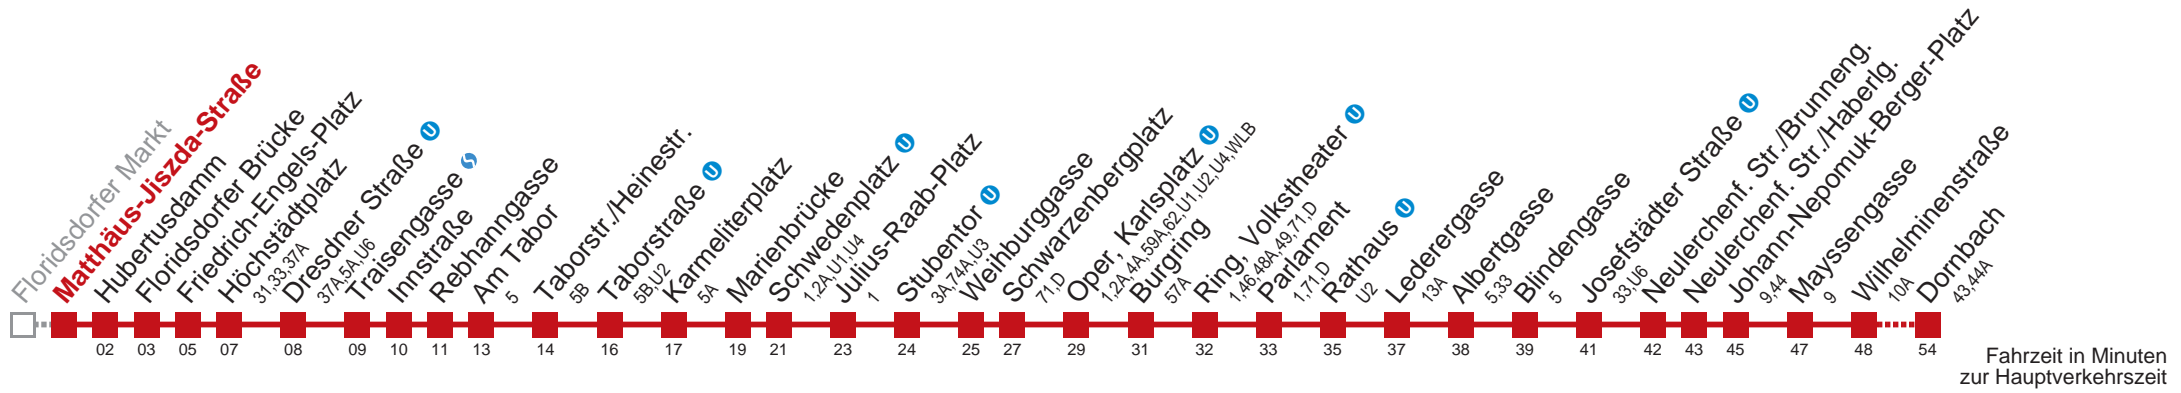

2 Dornbach

Montag-Freitag (Schule)

4	49
5	10 47
6	23 41
7	09 24

Montag-Freitag (Ferien)

4	49
5	10
6	
7	

Samstag

kein Betrieb

Sonn- und Feiertags

kein Betrieb

Am 24.12. ab ca. 17.00 Uhr Intervall alle 15 Minuten
Vom 31.12. auf 1.1. durchgehender Betrieb

Kaufen Sie Ihre Tickets bequem mit der WienMobil-App.
Buy your tickets easily via our WienMobil app.

Auskunft Servicetelefon 01/7909 100
Änderungen vorbehalten