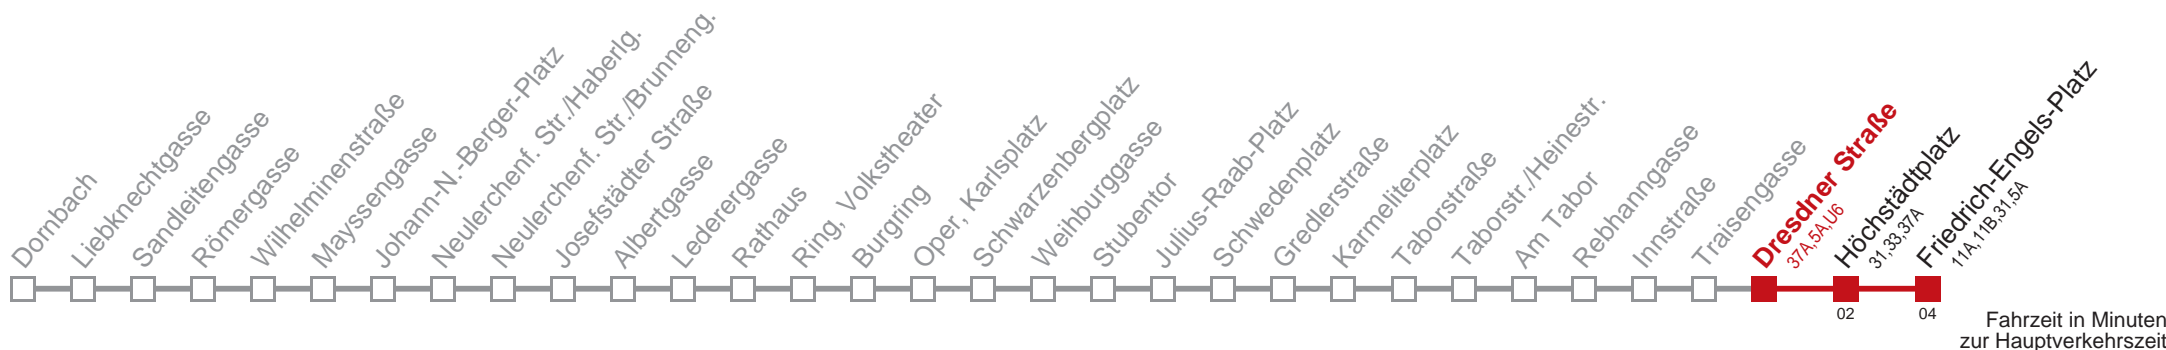

2 Friedrich-Engels-Platz

Montag-Freitag (Schule)

5	21	37	44	50	58							
6	05	13	20	28	35	43	50	58				
7	06	14	21	28	34	40	46	52	58			
8	03	08	13	17	21	26	31	36	41	46	51	56
9	01	06	11	16	21	26	32	38	45	51	58	
10	04	11	18	24	31	38	44	51	58			
11	04	11	18	24	31	38	44	51	58			
12	04	11	18	24	31	38	44	51	58			
13	04	11	18	24	31	38	44	51	58			
14	04	11	18	24	31	38	44	51	58			
15	04	11	18	24	31	38	44	52	59			
16	05	-	-	-	Intervall 5' - 6'				-	-	-	
17	-	-	-	-	-	-	-	-	-	-		
18	-	-	-	-	-	-	-	-	-	-		
19	-	-	-	-	-	-	-	-	-	-	57	
20	05	13	20	28	35	43	50	58				
21	08	18	28	38	48	58						
22	08	18	28	38	50							
23	05	20	35	50								
0	05	20	39									

Montag-Freitag (Ferien)

5	21	37	44	50	58			
6	05	13	20	28	35	43	50	58
7	06	14	21	29	36	44	51	59
8	06	14	21	29	36	44	51	59
9	07	14	22	29	37	44	52	59
10	07	14	22	29	37	44	52	59
11	07	14	22	29	37	44	52	59
12	07	14	22	29	37	44	52	59
13	07	14	22	29	37	44	52	59
14	07	14	22	29	37	44	52	59
15	07	14	22	29	37	44	52	59
16	07	14	22	29	37	44	52	59
17	07	14	22	29	37	44	52	59
18	07	14	22	29	37	44	52	59
19	06	13	20	28	35	43	50	58
20	05	13	20	28	35	43	50	58
21	08	18	28	38	48	58		
22	08	18	28	38	50			
23	05	20	35	50				
0	05	20	39					

Samstag

5	21	37	50			
6	05	20	34	46	58	
7	10	22	32	42	52	
8	02	12	22	32	42	52
9	02	12	22	32	42	52
10	02	12	22	32	42	52
11	02	12	22	32	42	52
12	02	12	22	32	42	52
13	02	12	22	32	42	52
14	02	12	22	32	42	52
15	02	12	22	32	42	52
16	02	12	22	32	42	52
17	02	12	22	32	42	52
18	02	12	22	32	42	52
19	02	12	22	32	42	52
20	02	12	22	32	42	52
21	02	12	22	32	42	52
22	02	12	22	35	50	
23	05	20	35	50		
0	05	20	39			

Sonn- und Feiertags

5	21	37	50			
6	05	20	35	50		
7	05	20	35	50		
8	05	20	35	50		
9	05	20	34	47	57	
10	07	17	27	37	47	57
11	07	17	27	37	47	57
12	07	17	27	37	47	57
13	07	17	27	37	47	57
14	07	17	27	37	47	57
15	07	17	27	37	47	57
16	07	17	27	37	47	57
17	07	17	27	37	47	57
18	07	17	27	37	47	57
19	07	17	27	37	47	57
20	07	17	27	37	47	57
21	07	17	27	37	47	57
22	07	17	27	37	50	
23	05	20	35	50		
0	05	20	39			

Am 24.12. ab ca. 17.00 Uhr Intervall alle 15 Minuten
Vom 31.12. auf 1.1. durchgehender Betrieb

Kaufen Sie Ihre Tickets bequem mit der WienMobil-App.
Buy your tickets easily via our WienMobil app.

Auskunft Servicetelefon 01/7909 100
Änderungen vorbehalten