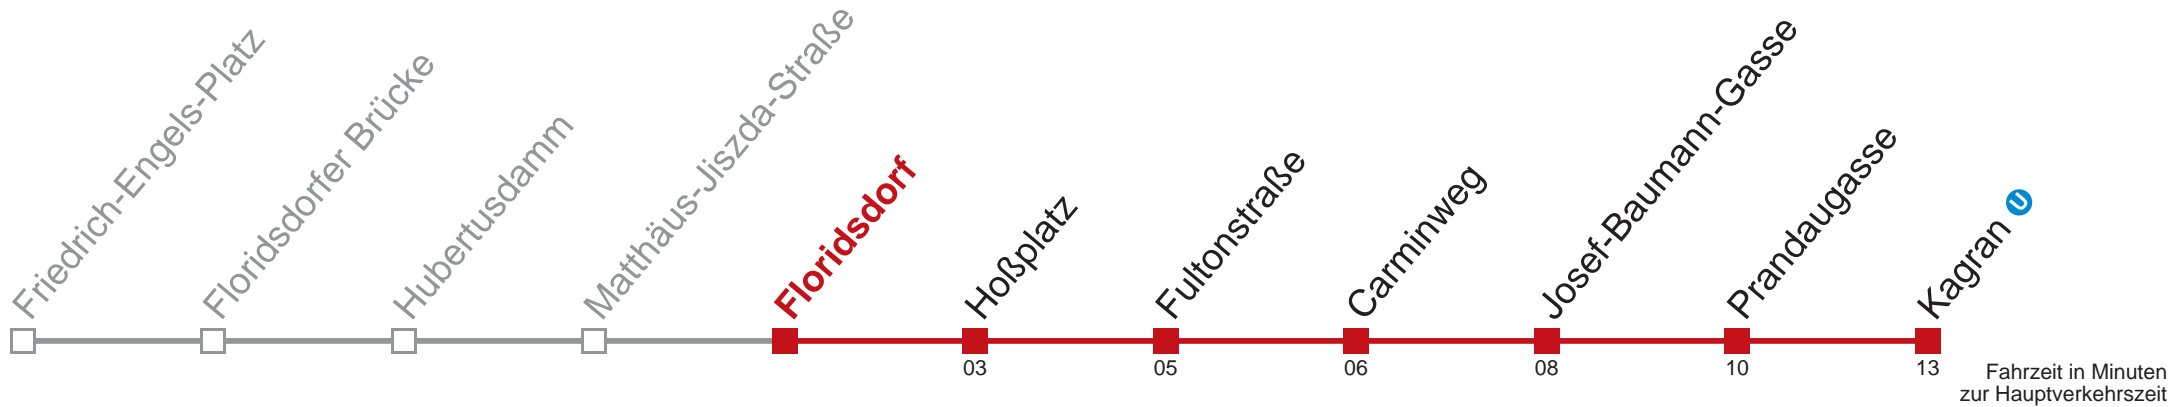

2 Kagran

Montag-Freitag (Schule)

Montag-Freitag (Ferien)

Samstag

Sonn- und Feiertags

- 9 06
- 10
- 11
- 12
- 13
- 14
- 15
- 16
- 17
- 18
- 19 37
- 20
- 21
- 22 08

kein Betrieb

kein Betrieb

kein Betrieb

Am 24.12. ab ca. 17.00 Uhr Intervall alle 15 Minuten
Vom 31.12. auf 1.1. durchgehender Betrieb

Kaufen Sie Ihre Tickets bequem mit der WienMobil-App.
Buy your tickets easily via our WienMobil app.

Auskunft Servicetelefon 01/7909 100
Änderungen vorbehalten