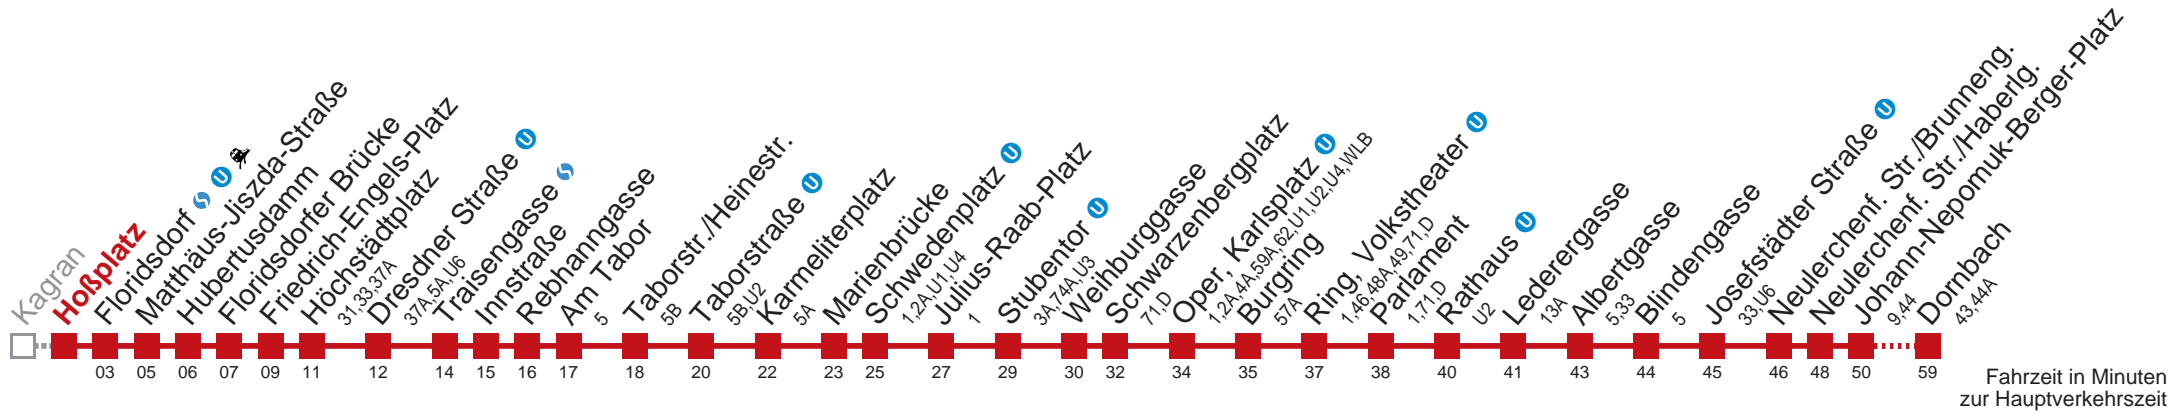

2 Dornbach

Montag-Freitag (Schule)

5 05 42
6
7 19

Montag-Freitag (Ferien)

kein Betrieb

Samstag

kein Betrieb

Sonn- und Feiertags

kein Betrieb

Am 24.12. ab ca. 17.00 Uhr Intervall alle 15 Minuten
Vom 31.12. auf 1.1. durchgehender Betrieb

Kaufen Sie Ihre Tickets bequem mit der WienMobil-App.
Buy your tickets easily via our WienMobil app.