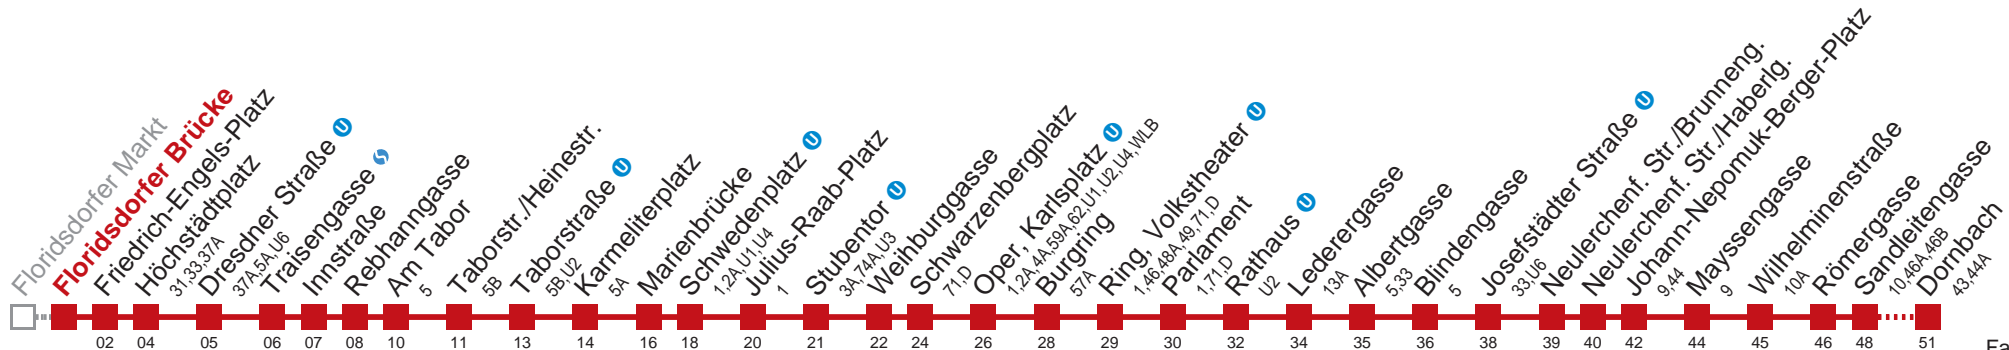

2 Dornbach

Fahrzeit in Minuten zur Hauptverkehrszeit

Montag-Freitag (Schule)

4	52
5	12 50
6	26 44
7	12 27

Montag-Freitag (Ferien)

4	52
5	12
6	
7	

Samstag

kein Betrieb

Sonn- und Feiertags

kein Betrieb

Am 24.12. ab ca. 17.00 Uhr Intervall alle 15 Minuten
Vom 31.12. auf 1.1. durchgehender Betrieb

Kaufen Sie Ihre Tickets bequem mit der WienMobil-App.
Buy your tickets easily via our WienMobil app.