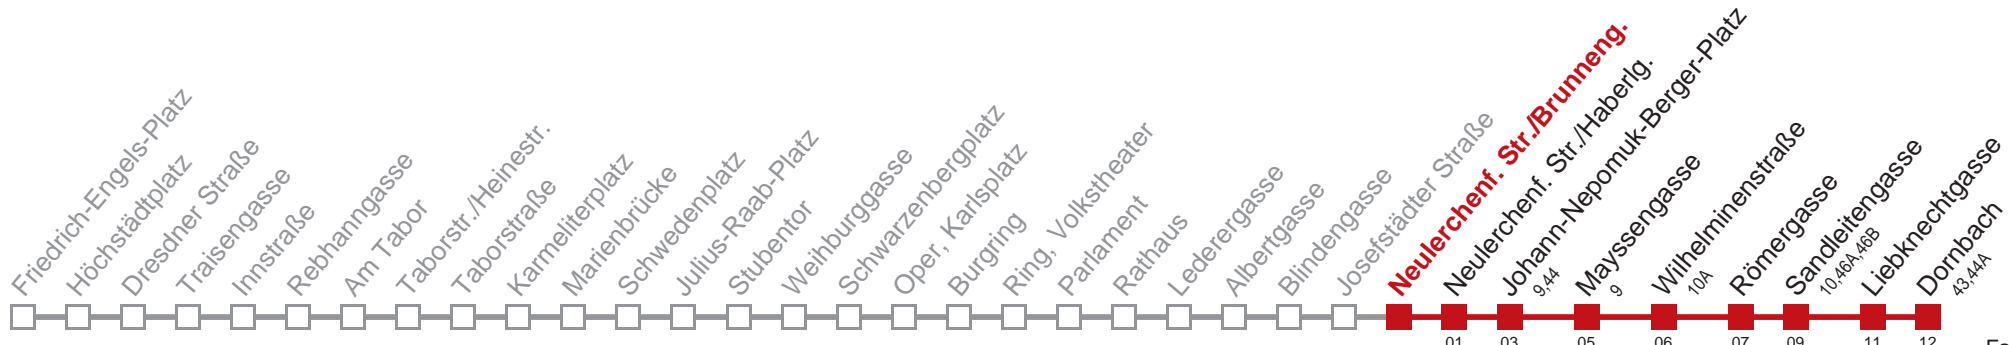

2 Dornbach

Fahrzeit in Minuten zur Hauptverkehrszeit

Montag-Freitag (Schule)

5	31	42	51	59						
6	06	14	21	29	-	-	-	-	-	-
7	-	-	-	Intervall 5' - 6'			-	-	-	-
8	-	-	-	-	-	-	-	-	-	-
9	-	-	-	-	-	-	-	-	-	58
10	05	12	19	25	32	39	45	52	59	
11	05	12	19	25	32	39	45	52	59	
12	05	12	19	25	32	39	45	52	59	
13	05	12	19	25	32	39	45	52	59	
14	05	12	19	25	32	39	45	52	59	
15	06	12	19	25	32	40	-	-	-	-
16	-	-	-	Intervall 6'			-	-	-	-
17	-	-	-	-	-	-	-	-	-	-
18	-	-	-	-	-	-	-	-	-	58
19	04	09	15	22	29	37	44	52	59	
20	06	14	21	28	35	43	50	58		
21	06	16	26	36	46	56				
22	06	16	26	35	50					
23	05	20	35	50						
0	05	20	33							

Montag-Freitag (Ferien)

5	31	42	51	59						
6	06	14	21	29	36	44	51	59		
7	07	14	22	29	37	44	52	59		
8	07	14	22	29	37	44	52	59		
9	07	14	22	29	37	44	52	59		
10	07	14	22	29	37	44	52	59		
11	07	14	22	29	37	44	52	59		
12	07	14	22	29	37	44	52	59		
13	07	14	22	29	37	44	52	59		
14	07	14	22	29	37	44	52	59		
15	07	14	22	29	37	44	52	59		
16	07	14	22	29	37	44	52	59		
17	07	14	22	29	37	44	52	59		
18	07	14	22	29	37	44	52	59		
19	06	14	21	29	36	44	51	59		
20	06	14	21	28	35	43	50	58		
21	06	16	26	36	46	56				
22	06	16	26	35	50					
23	05	20	35	50						
0	05	20	33							

Samstag

5	31	42								
6	03	20	35	50						
7	02	12	22	32	42	52				
8	02	12	22	32	42	52				
9	02	13	23	33	43	53				
10	03	13	23	33	43	53				
11	03	13	23	33	43	53				
12	03	13	23	33	43	53				
13	03	13	23	33	43	53				
14	03	13	23	33	43	53				
15	03	13	23	33	43	53				
16	03	13	23	33	43	53				
17	03	13	23	33	43	53				
18	03	13	23	33	43	53				
19	03	12	22	32	42	52				
20	02	12	22	32	42	52				
21	02	12	22	32	42	52				
22	02	12	22	35	50					
23	05	20	35	50						
0	05	20	33							

Sonn- und Feiertags

5	31	42								
6	03	20	35	50						
7	05	20	35	50						
8	05	20	35	50						
9	05	20	33	43	53					
10	03	13	23	33	43	53				
11	03	14	24	34	44	54				
12	04	14	24	34	44	54				
13	04	14	24	34	44	54				
14	04	14	24	34	44	54				
15	04	14	24	34	44	54				
16	04	14	24	34	44	54				
17	04	14	24	34	44	54				
18	04	14	24	34	44	54				
19	04	13	23	33	43	53				
20	03	13	23	33	43	53				
21	03	13	23	33	43	53				
22	03	13	23	35	50					
23	05	20	35	50						
0	05	20	33							

Am 24.12. ab ca. 17.00 Uhr Intervall alle 15 Minuten
Vom 31.12. auf 1.1. durchgehender Betrieb

Kaufen Sie Ihre Tickets bequem mit der WienMobil-App.
Buy your tickets easily via our WienMobil app.

Auskunft Servicetelefon 01/7909 100
Änderungen vorbehalten