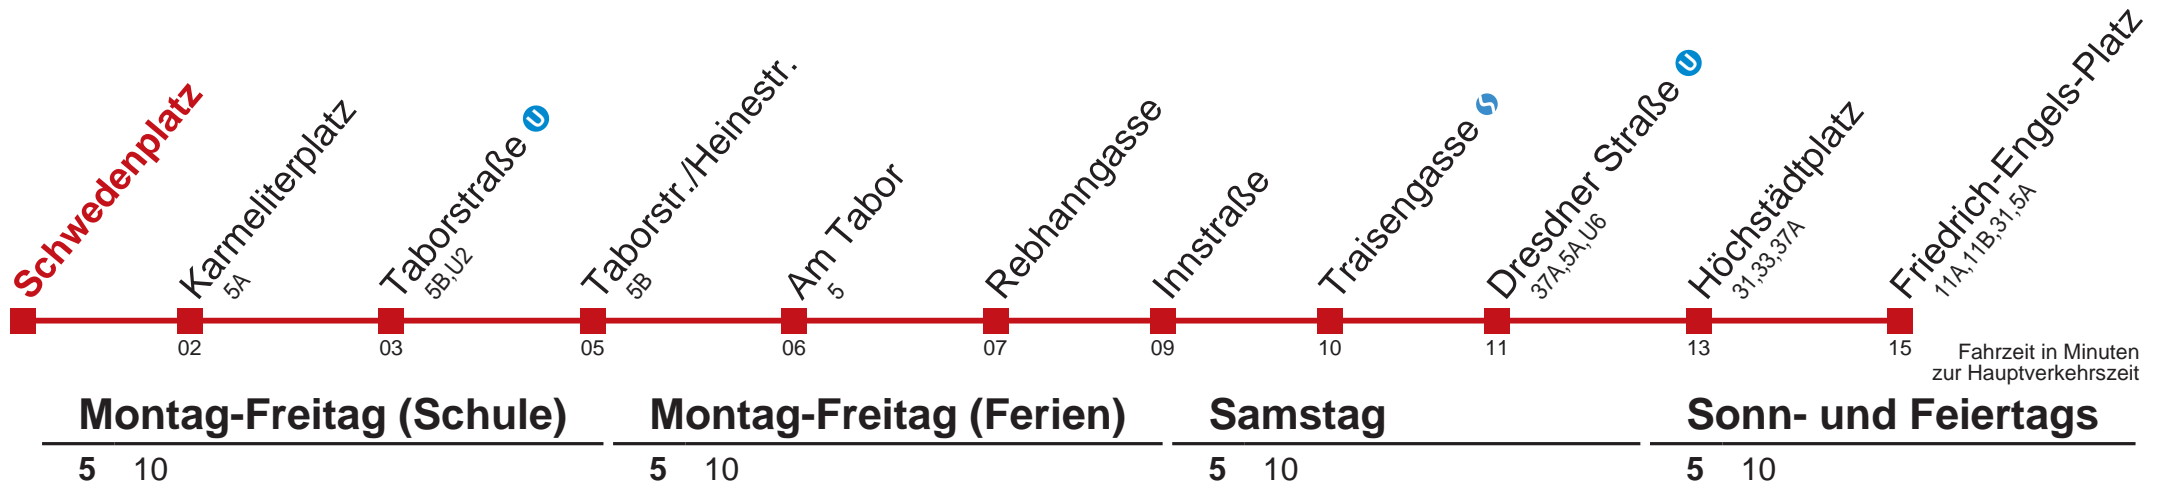

# 2 Friedrich-Engels-Platz

Am 24.12. ab ca. 17.00 Uhr Intervall alle 15 Minuten  
Vom 31.12. auf 1.1. durchgehender Betrieb

Kaufen Sie Ihre Tickets bequem mit der WienMobil-App.  
Buy your tickets easily via our WienMobil app.