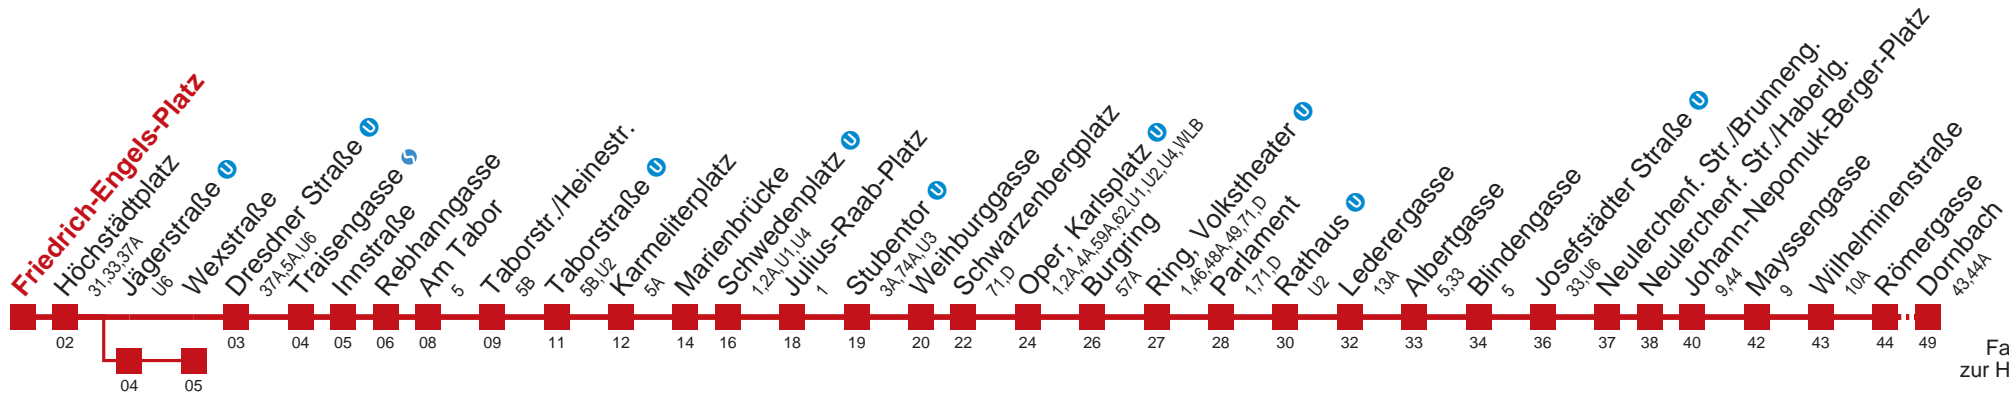

2 Dornbach

Fahrzeit in Minuten zur Hauptverkehrszeit

Montag-Freitag (Schule)

4	54
5	05 14 22 29 37 44 52 58
6	04 - - Intervall 4' - 6' - - -
7	- - - - - - - - - 54
8	00 06 12 18 24 30 32 36 42 48 55
9	01 07 13 19 26 32 39 46 52 59
10	06 12 19 26 32 39 46 52 59
11	06 12 19 26 32 39 46 52 59
12	06 12 19 26 32 39 46 52 59
13	06 12 19 26 32 39 46 52 59
14	06 12 19 26 32 39 46 52 59
15	06 - - - Intervall 6' - - - -
16	- - - - - - - - - -
17	- - - - - - - - - -
18	- - - - - - 36 43 45 50 58
19	06 13 21 28 36 43 51 59
20	06 14 21 29 39 49 50 59
21	09 19 29 40 50 59
22	14 29 44 59
23	14 29 44 57
0	09 24 43

Montag-Freitag (Ferien)

4	54
5	05 14 22 29 37 44 52 59
6	07 14 22 29 37 44 51 57
7	05 12 20 27 35 42 50 57
8	05 12 20 27 35 42 49 58
9	05 13 20 28 35 43 50 58
10	05 13 20 28 35 43 50 58
11	05 13 20 28 35 43 50 58
12	05 13 20 28 35 43 50 58
13	05 13 20 28 35 43 50 58
14	05 13 20 28 35 43 51 57
15	05 12 20 27 35 42 50 57
16	05 12 20 27 35 42 50 57
17	05 12 20 27 35 42 50 57
18	05 12 20 27 35 42 50 58
19	06 13 21 28 36 43 51 52 59
20	06 14 21 29 39 49 59
21	09 19 29 40 50 59
22	04 14 29 44 59
23	14 29 44 57
0	09 24 43

Samstag

4	
5	06 27 44 59
6	14 26 36 46 56
7	06 16 26 36 46 56
8	06 16 26 36 46 55
9	05 15 25 35 45 55
10	05 15 25 35 45 55
11	05 15 25 35 45 55
12	05 15 25 35 45 55
13	05 15 25 35 45 55
14	05 15 25 35 45 55
15	05 15 25 35 45 55
16	05 15 25 35 45 55
17	05 15 25 35 45 55
18	05 15 25 35 45 55
19	06 16 26 36 46 56
20	06 16 26 36 46 56
21	06 16 26 36 46 59
22	01 14 29 44 45 59
23	14 29 44 57
0	09 24 43

Sonn- und Feiertags

4	
5	06 27 44 59
6	14 29 44 59
7	14 29 44 59
8	14 29 44 57
9	07 17 27 37 47 57
10	07 17 27 37 47 57
11	07 17 27 37 47 57
12	07 17 27 37 47 57
13	07 17 27 37 47 57
14	07 17 27 37 47 57
15	07 17 27 37 47 57
16	07 17 27 37 47 57
17	07 17 27 37 47 57
18	07 17 27 37 47 57
19	07 17 27 37 47 57
20	07 17 27 37 47 57
21	07 17 27 37 47 59
22	14 16 29 44 46 59
23	14 29 44 57
0	09 24 43

Am 24.12. ab ca. 17.00 Uhr Intervall alle 15 Minuten
Vom 31.12. auf 1.1. durchgehender Betrieb
☐ über Jägerstraße bis Wexstraße

Kaufen Sie Ihre Tickets bequem mit der WienMobil-App.
Buy your tickets easily via our WienMobil app.