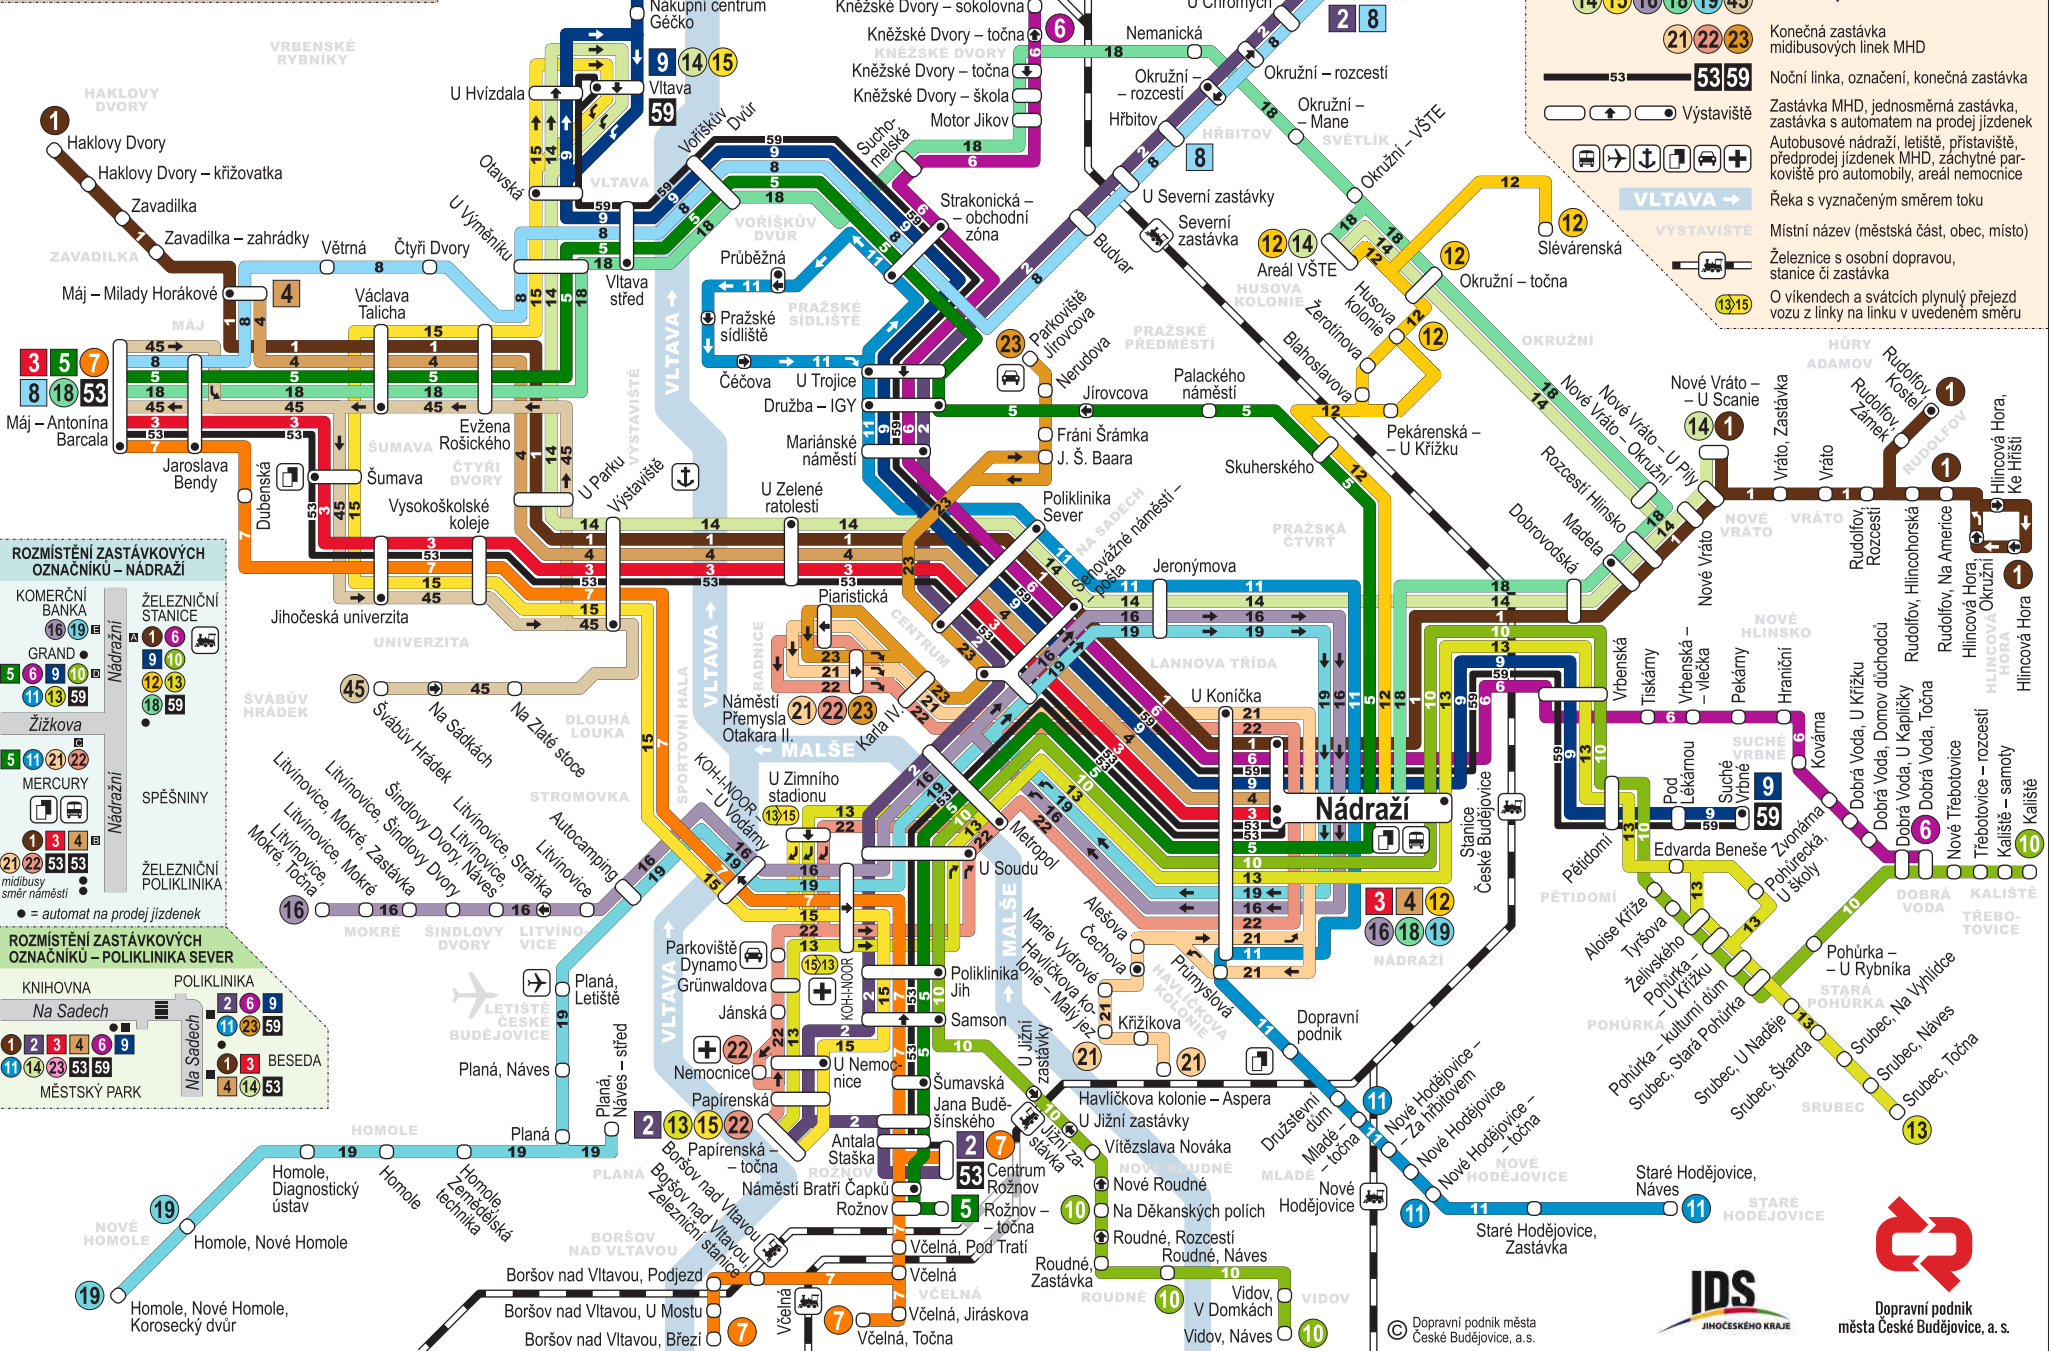

SCHÉMA SÍŤ MHD ČESKÉ BUDĚJOVICE

Platí od 1. 1. 2019

Stav bez výluk

LEGENDA

- Trasa linky MHD (označení linky, jednosměrná trasa, směr odbočení)
- Konečná zastávka páteřních a ostatních trolejbusových linek MHD
- Konečná zastávka autobusových linek MHD
- Konečná zastávka midibusových linek MHD
- Noční linka, označení, konečná zastávka
- Zastávka MHD, jednosměrná zastávka, zastávka s automatem na prodej jízdenek
- Autobusové nádraží, letiště, přístaviště, předprodej jízdenek MHD, záchranné parkoviště pro automobily, areál nemocnice
- Řeka s vyznačeným směrem toku
- Místní název (městská část, obec, místo)
- Železnice s osobní dopravou, stanice či zastávka
- O víkendech a svátcích plynulý přejezd z linky na linku v uvedeném směru

ROZMÍSTĚNÍ ZASTÁVKOVÝCH OZNAČNÍKŮ - NÁDRAŽÍ

KOMERČNÍ BANKA
 NÁDRAŽNÍ

GRAND
 ŽIŽKOVA

MERCURY
 NÁDRAŽNÍ

ŽELEZNIČNÍ POLIKLINIKA
 ŽELEZNIČNÍ

• = automat na prodej jízdenek

ROZMÍSTĚNÍ ZASTÁVKOVÝCH OZNAČNÍKŮ - POLIKLINIKA SEVER

KNIHOVNA
 NA SADECH

POLIKLINIKA
 NA SADECH

BESEDA
 MĚSTSKÝ PARK

Dopravní podnik města České Budějovice, a.s.