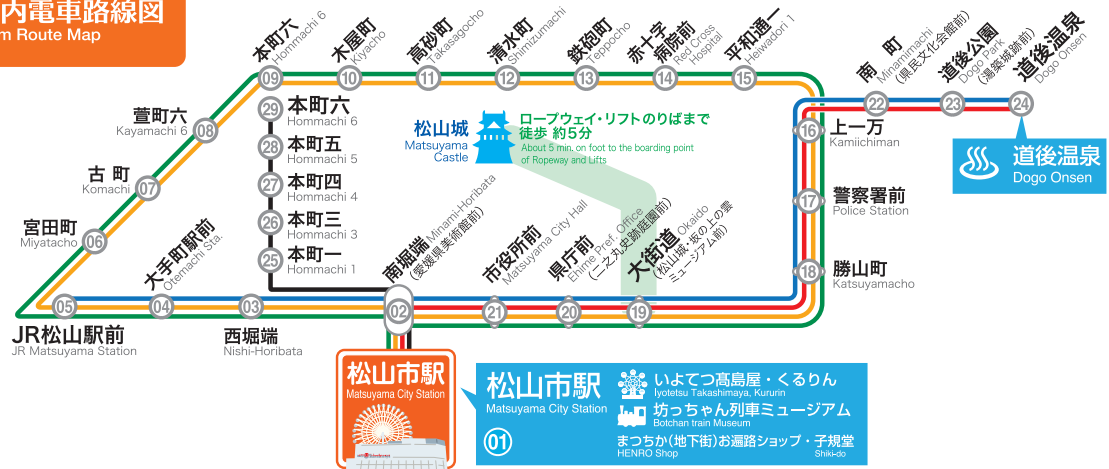

**市内電車路線図**  
Tram Route Map

**IYOTETSU**

系統 Routes	路線番号 Route number	行先 Destinations
	<b>1</b>	松山市駅 → JR松山駅前 → 松山市駅 Matsuyama City Station → JR Matsuyama Station → Matsuyama City Station
	<b>2</b>	松山市駅 → 大街道 → 松山市駅 Matsuyama City Station → Okaido → Matsuyama City Station
	<b>3</b>	松山市駅 ↔ 大街道 ↔ 道後温泉 Matsuyama City Station ↔ Okaido ↔ Dogo Onsen
	<b>5</b>	JR松山駅前 ↔ 大街道 ↔ 道後温泉 JR Matsuyama Station ↔ Okaido ↔ Dogo Onsen
	<b>6</b>	松山市駅 ↔ 本町六丁目 Matsuyama City Station ↔ Hommachi 6