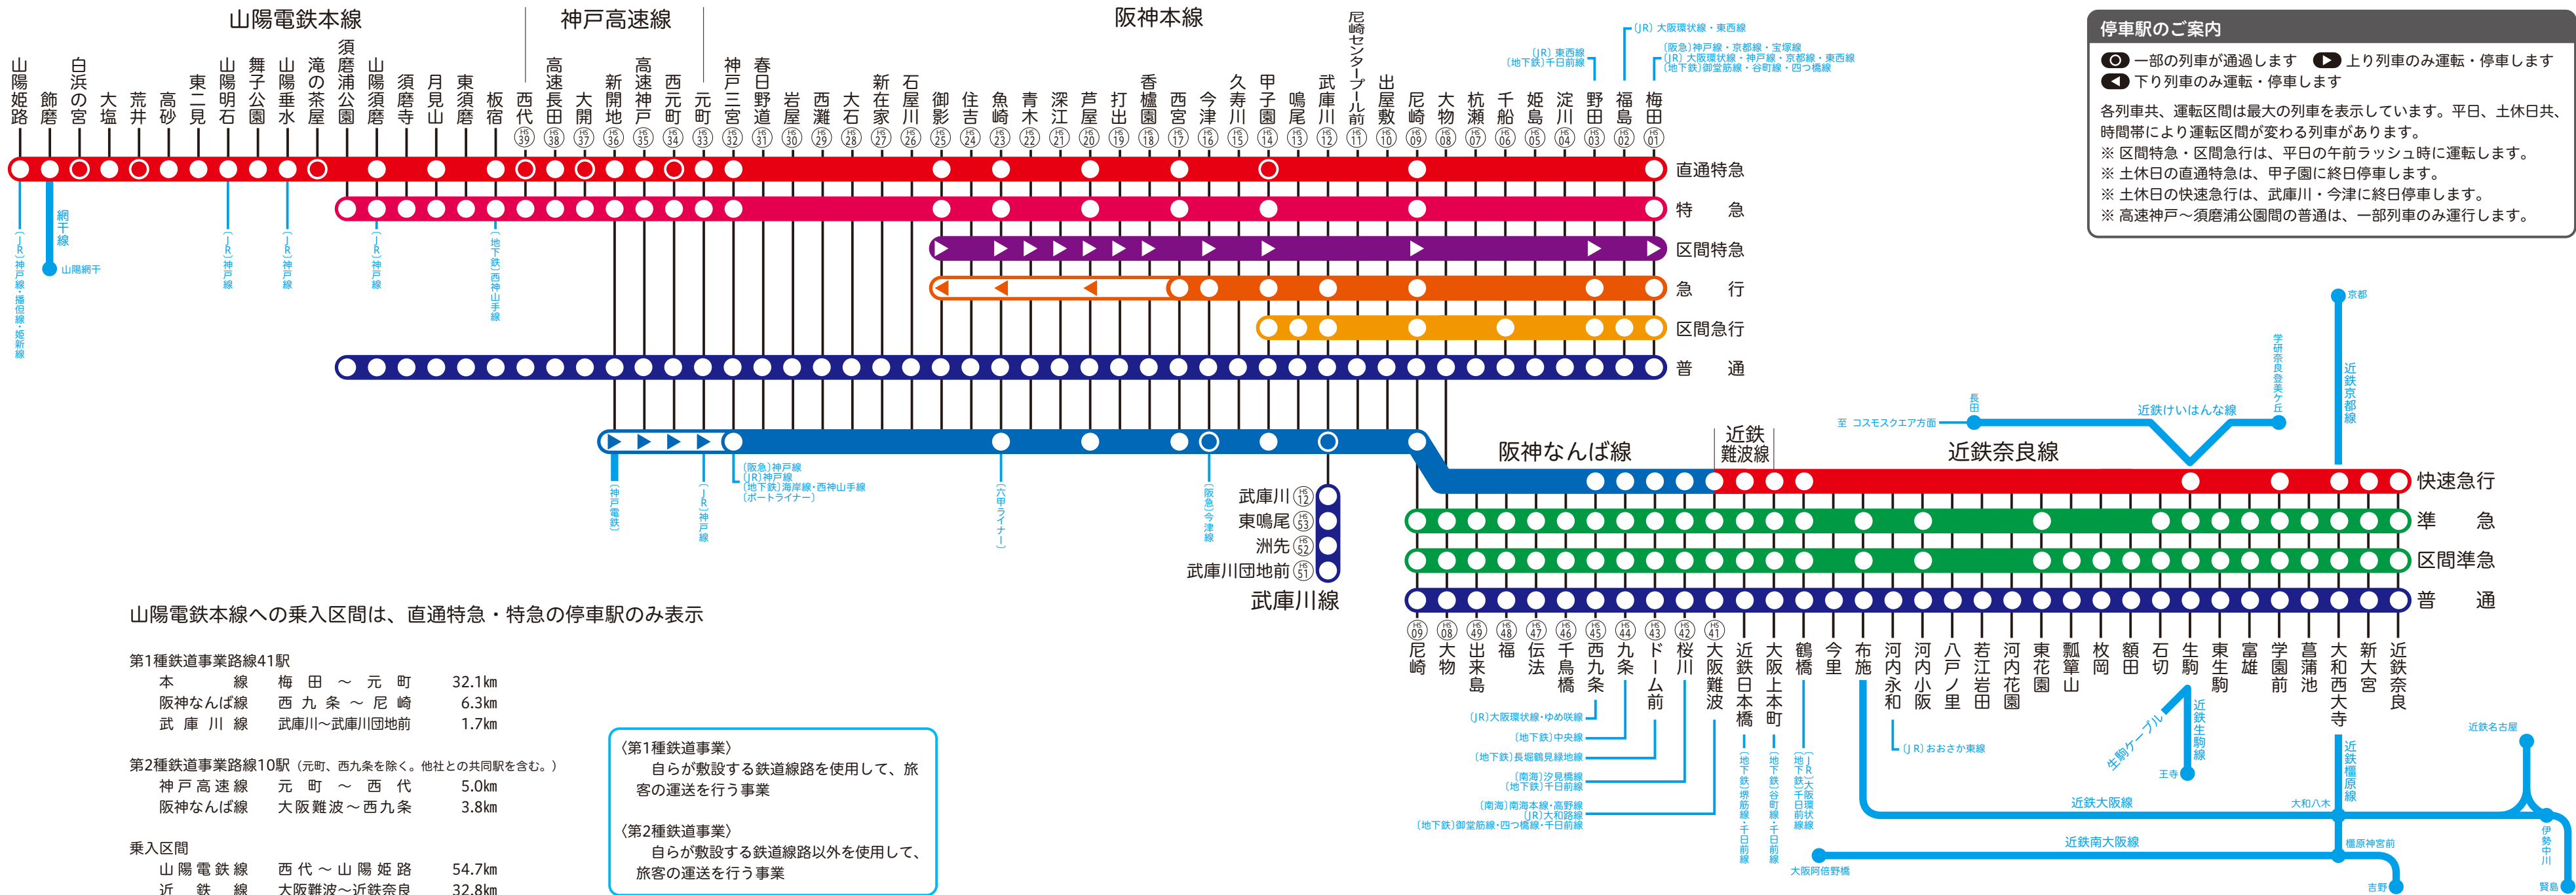

列車種別・停車駅

山陽電鉄本線への乗入区間は、直通特急・特急の停車駅のみ表示

第1種鉄道事業路線41駅			
本線	梅田～元町	32.1km	
阪神なんば線	西九条～尼崎	6.3km	
武庫川線	武庫川～武庫川団地前	1.7km	

第2種鉄道事業路線10駅 (元町、西九条を除く。他社との共同駅を含む。)			
神戸高速線	元町～西代	5.0km	
阪神なんば線	大阪難波～西九条	3.8km	

乗入区間			
山陽電鉄線	西代～山陽姫路	54.7km	
近鉄線	大阪難波～近鉄奈良	32.8km	

〈第1種鉄道事業〉
自らが敷設する鉄道線路を使用して、旅客の運送を行う事業

〈第2種鉄道事業〉
自らが敷設する鉄道線路以外を使用して、旅客の運送を行う事業