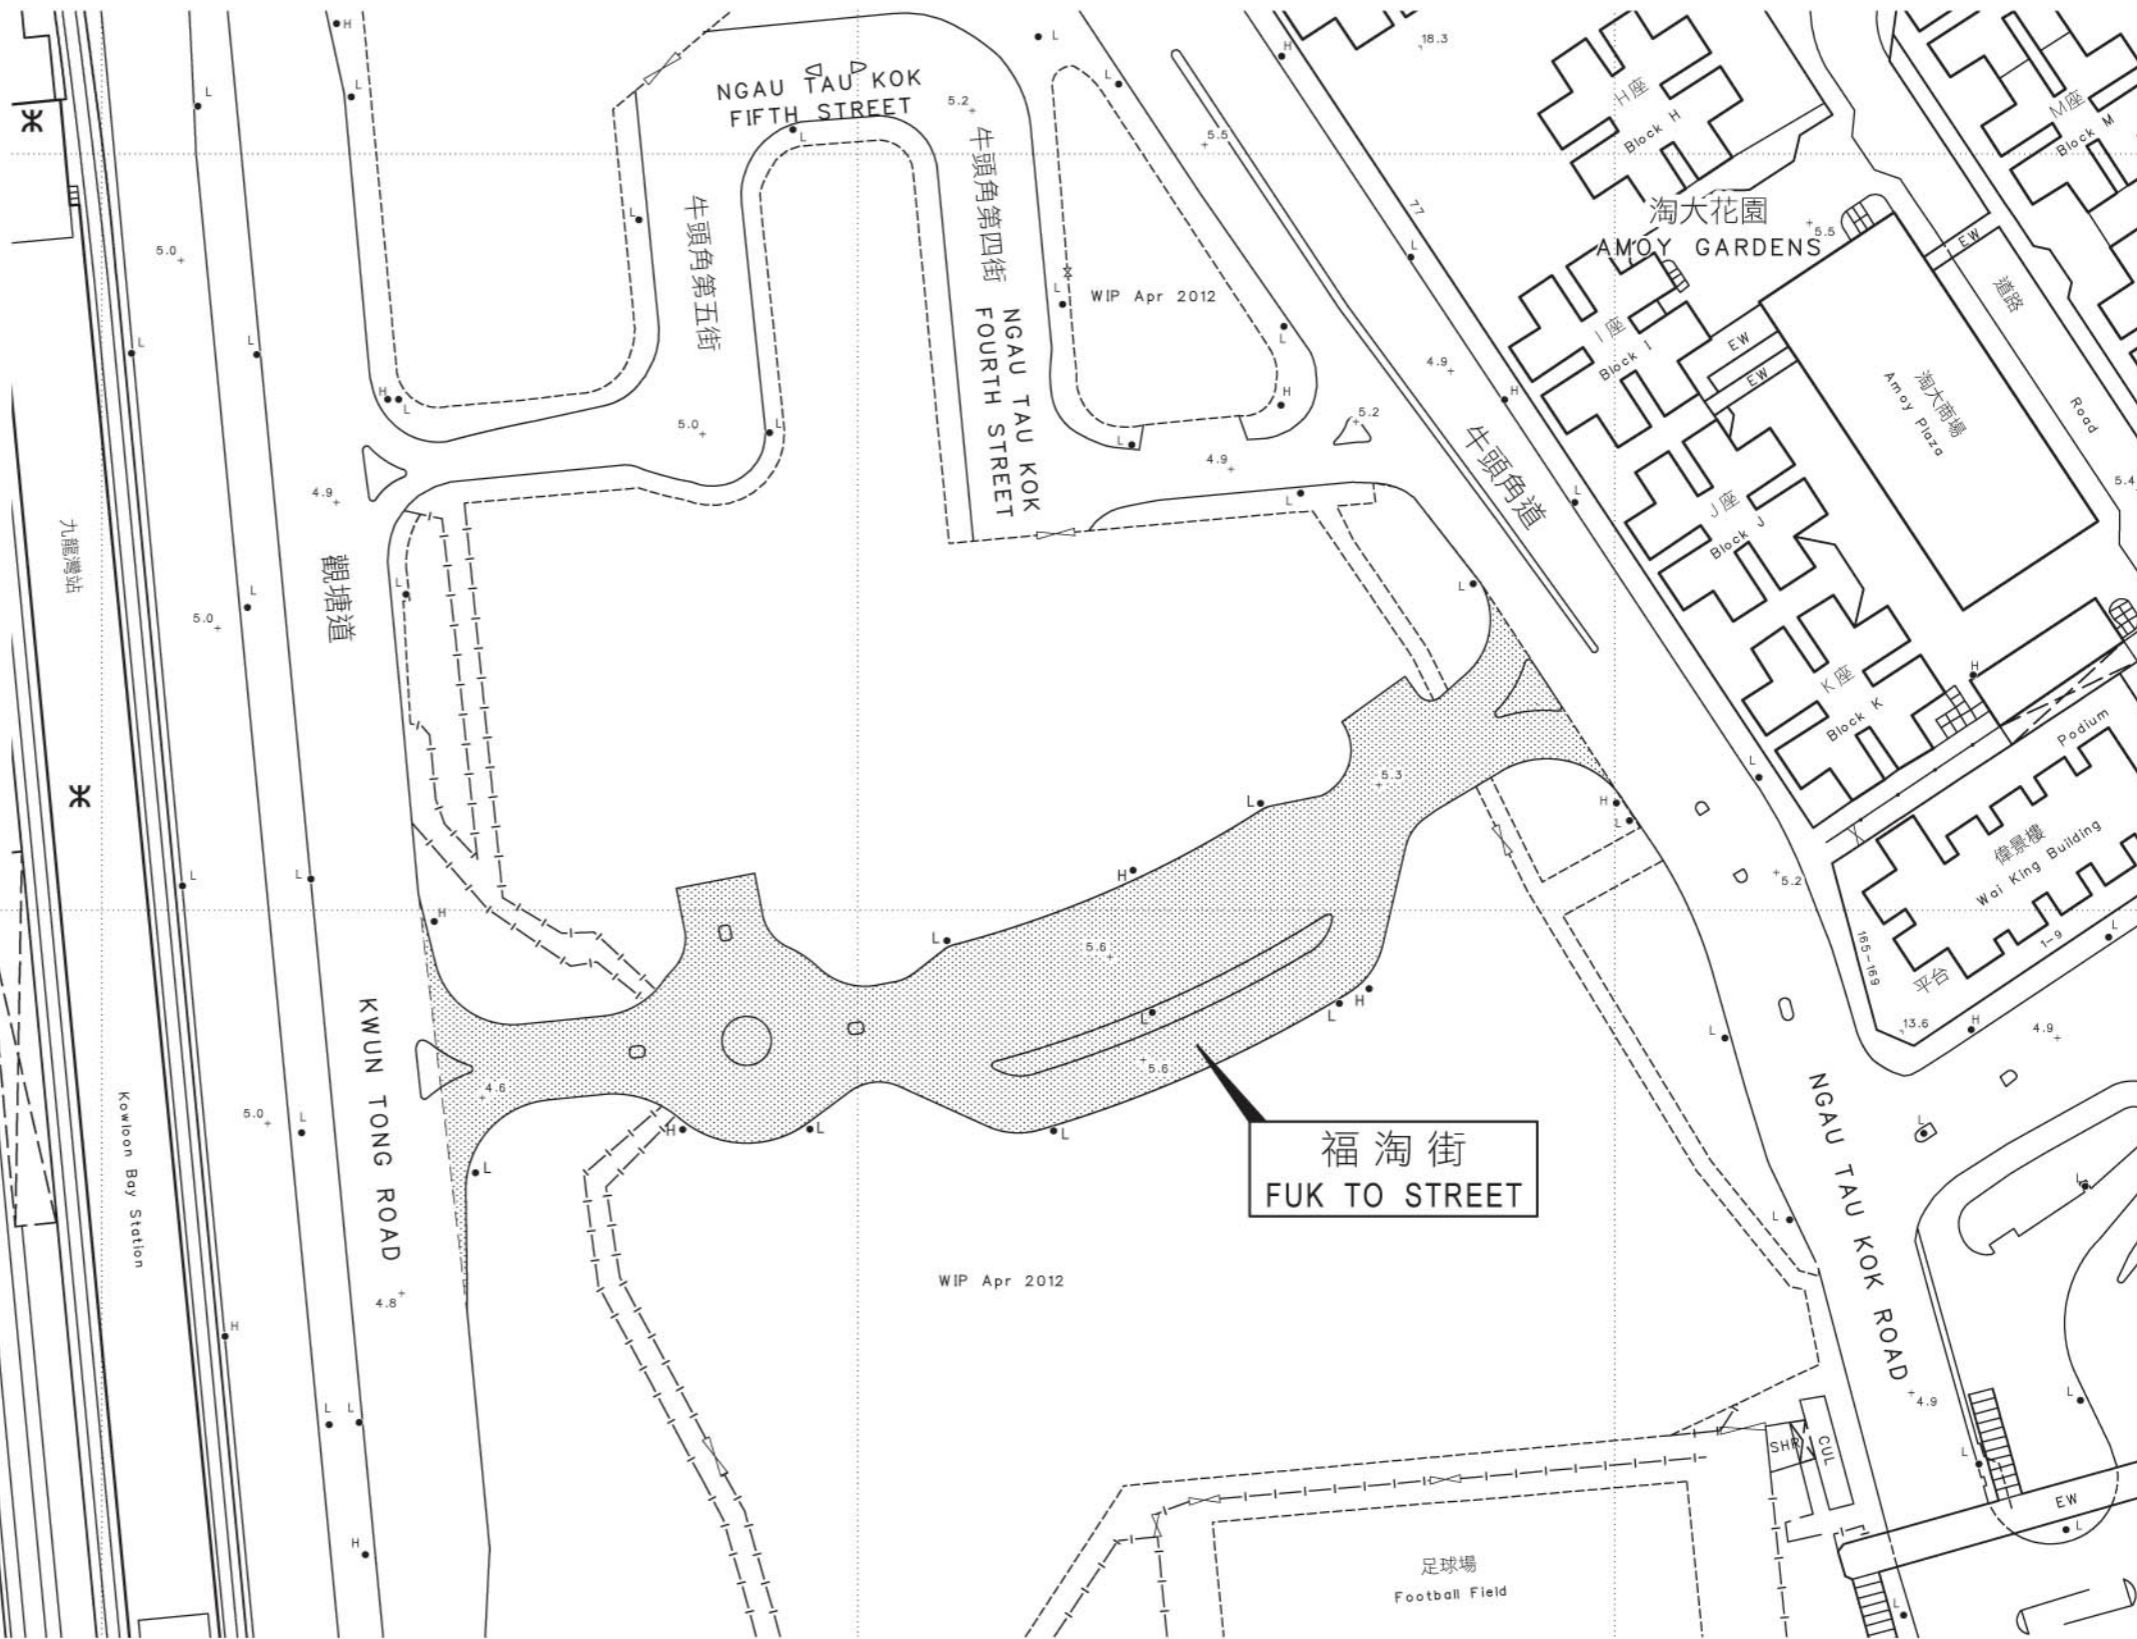

位置 LOCATION

比例 SCALE 1:20 000

比例尺 SCALE 1:1 000

只作識別用 FOR IDENTIFICATION PURPOSES ONLY

地政總署 九龍測量處
District Survey Office, Kowloon
Lands Department

© 香港特別行政區政府 版權所有 Copyright reserved - Hong Kong SAR Government

街道命名 — 九龍區

STREET NAMING - KOWLOON

檔案編號 File No. (30) in DSO/K W658/57

測量圖編號 Survey Sheet No. 11-NE-12D

發展藍圖編號 Layout Plan No. ---

參考圖編號 Reference Plan No. ---

圖則編號 PLAN No. KRM71

日期 Date: 02/05/2012