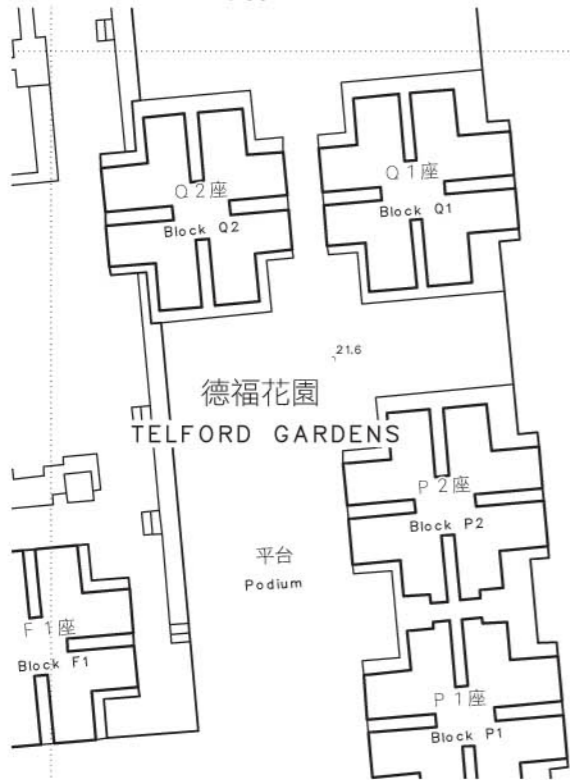

位置 LOCATION

比例 SCALE 1:20 000

比例尺 SCALE 1:1 000

只作識別用 FOR IDENTIFICATION PURPOSES ONLY

地政總署 九龍測量處
District Survey Office, Kowloon
Lands Department

© 香港特別行政區政府 版權所有 Copyright reserved - Hong Kong SAR Government

街道命名 — 九龍區

STREET NAMING - KOWLOON

檔案編號 File No. (30) in DSO/K W658/57

測量圖編號 Survey Sheet No. 11-NE-12D

發展藍圖編號 Layout Plan No. ---

參考圖編號 Reference Plan No. ---

圖則編號 PLAN No. KRM71

日期 Date: 02/05/2012