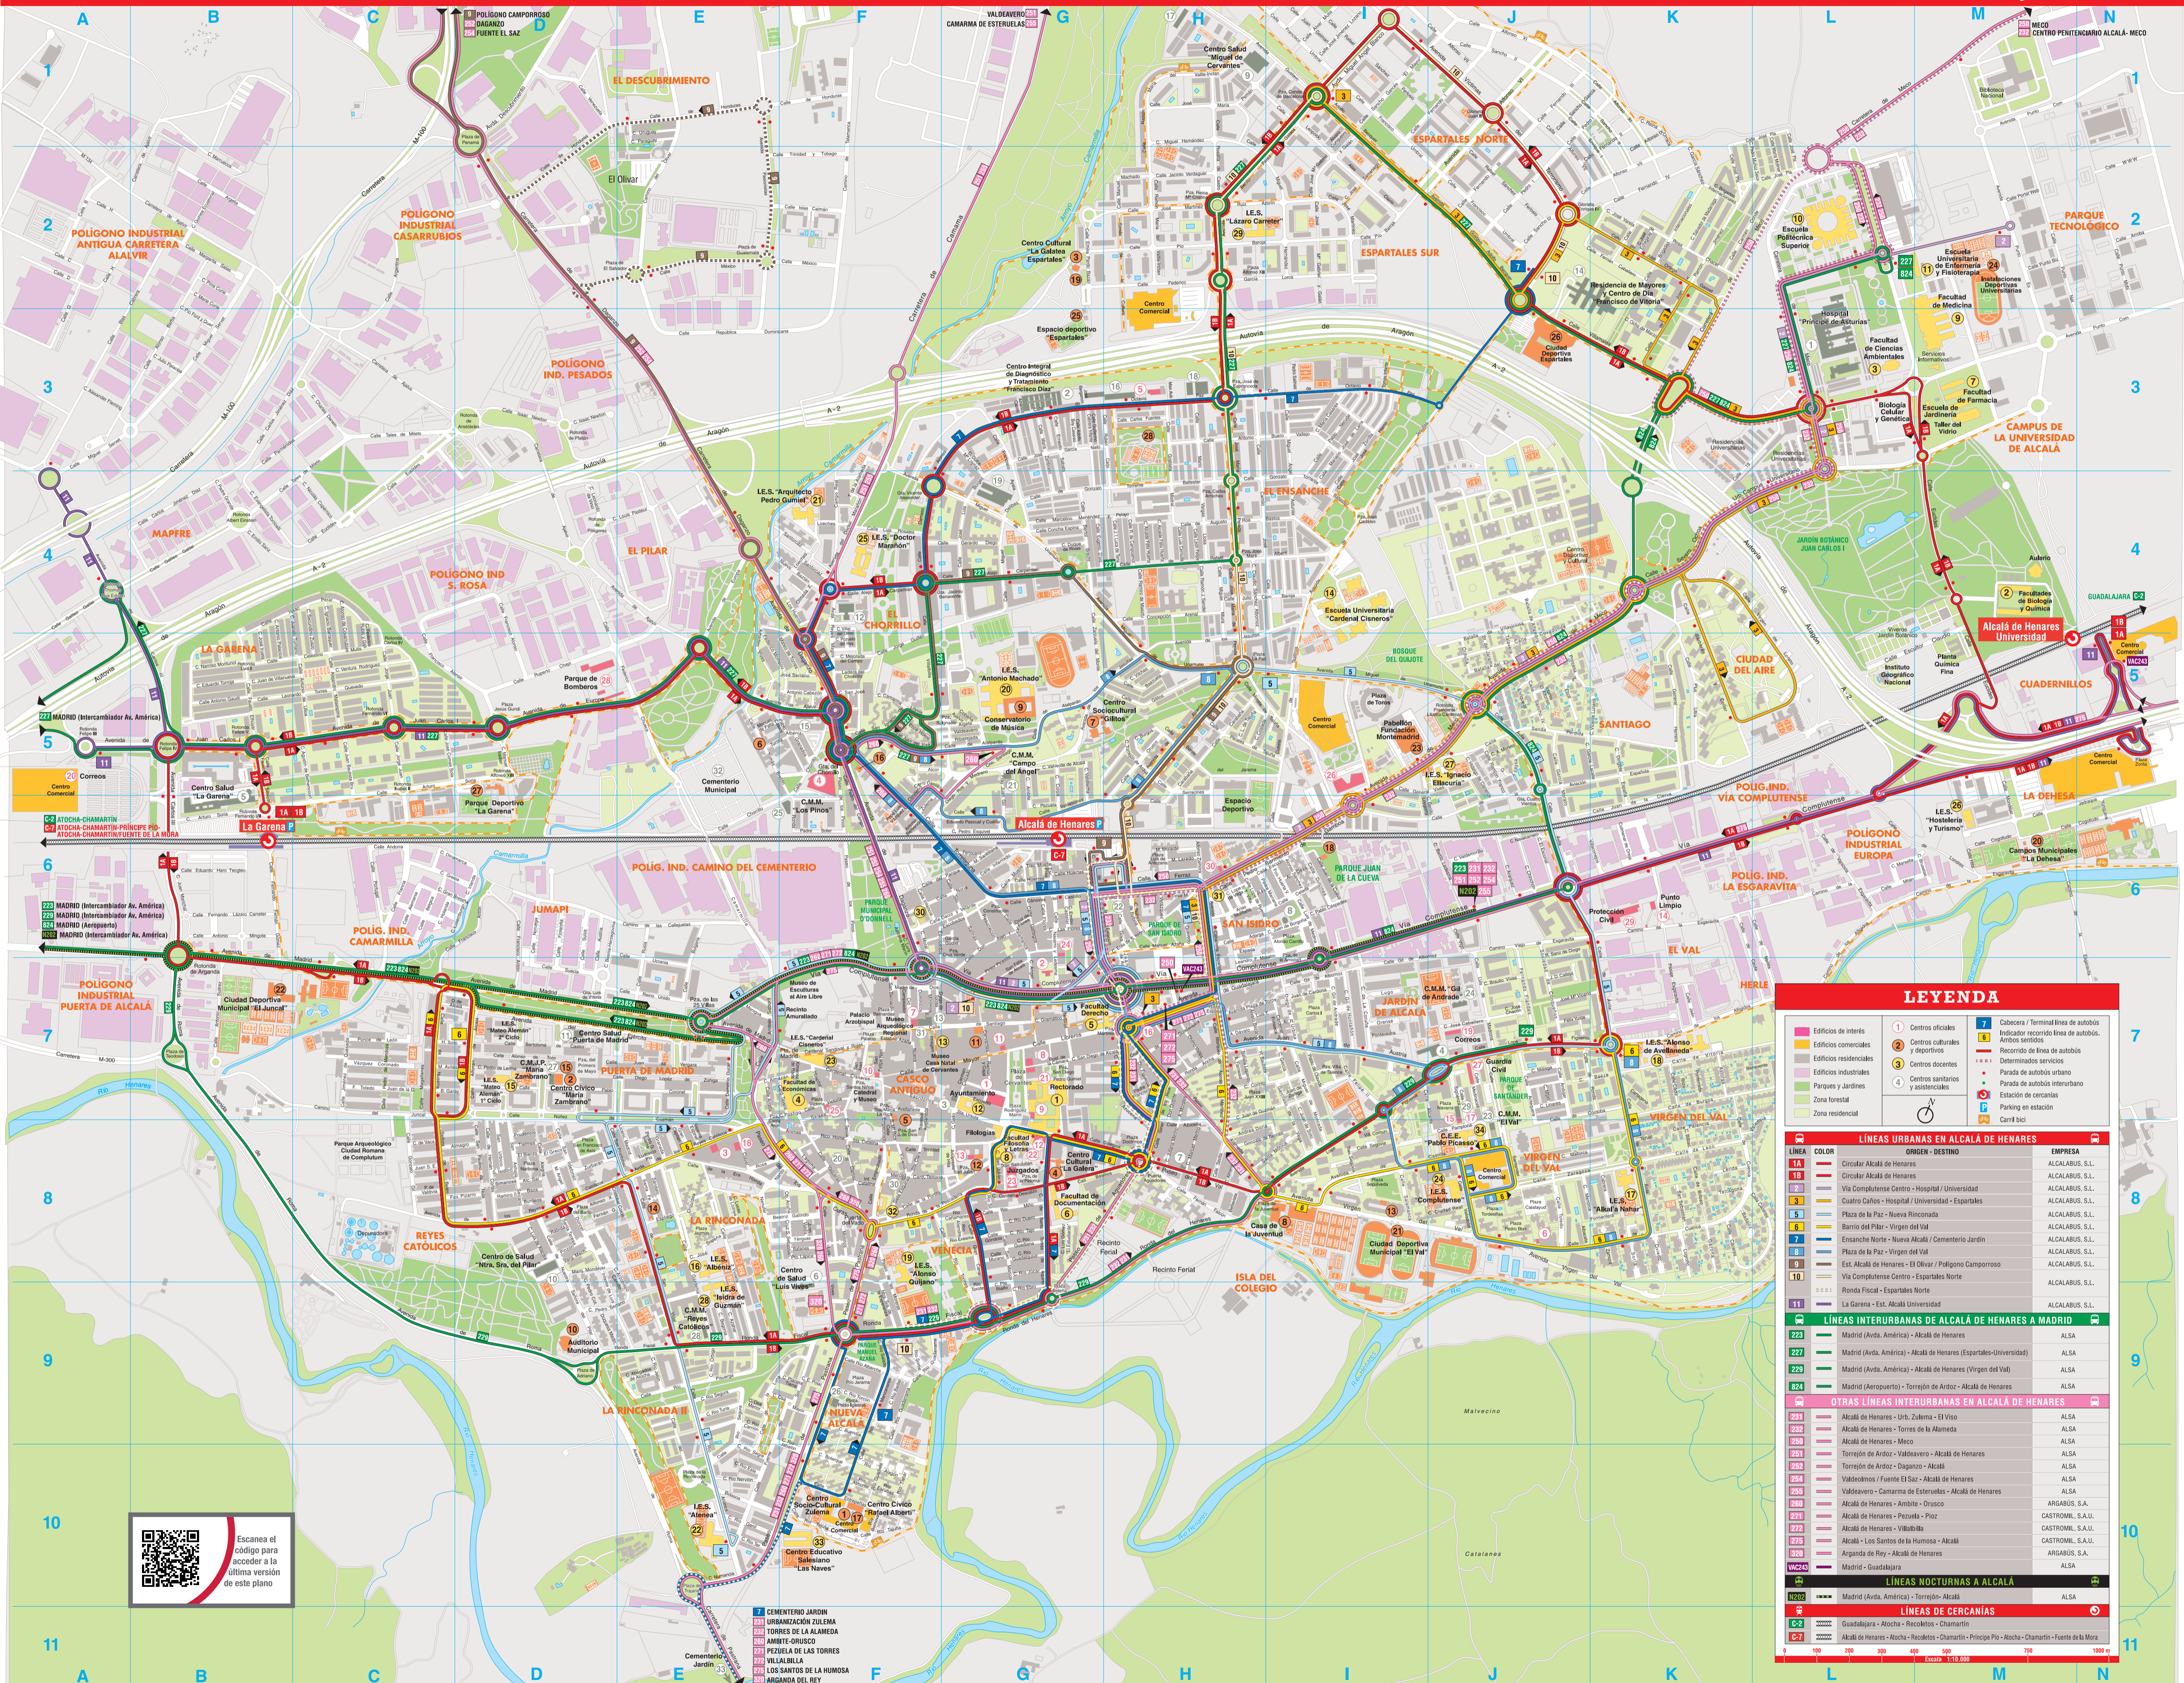

Plano de los transportes de Alcalá de Henares

LEYENDA

- Edificios de interés
- Edificios comerciales
- Edificios industriales
- Edificios residenciales
- Parques y jardines
- Zona forestal
- Zona residencial
- Centros oficiales
- Centros culturales y deportivos
- Centros docentes
- Centros sanitarios y asistenciales
- Parada de autobús urbano
- Parada de autobús interurbano
- Estación de cercanías
- Parqueo en estación
- Carril bici
- Cabezera / Terminal línea de autobuses
- Indicador recorrido línea de autobuses
- Autobus sentidos
- Paseo de línea de autobuses
- Determinados servicios
- Parada de autobús urbano
- Parada de autobús interurbano
- Estación de cercanías
- Carril bici