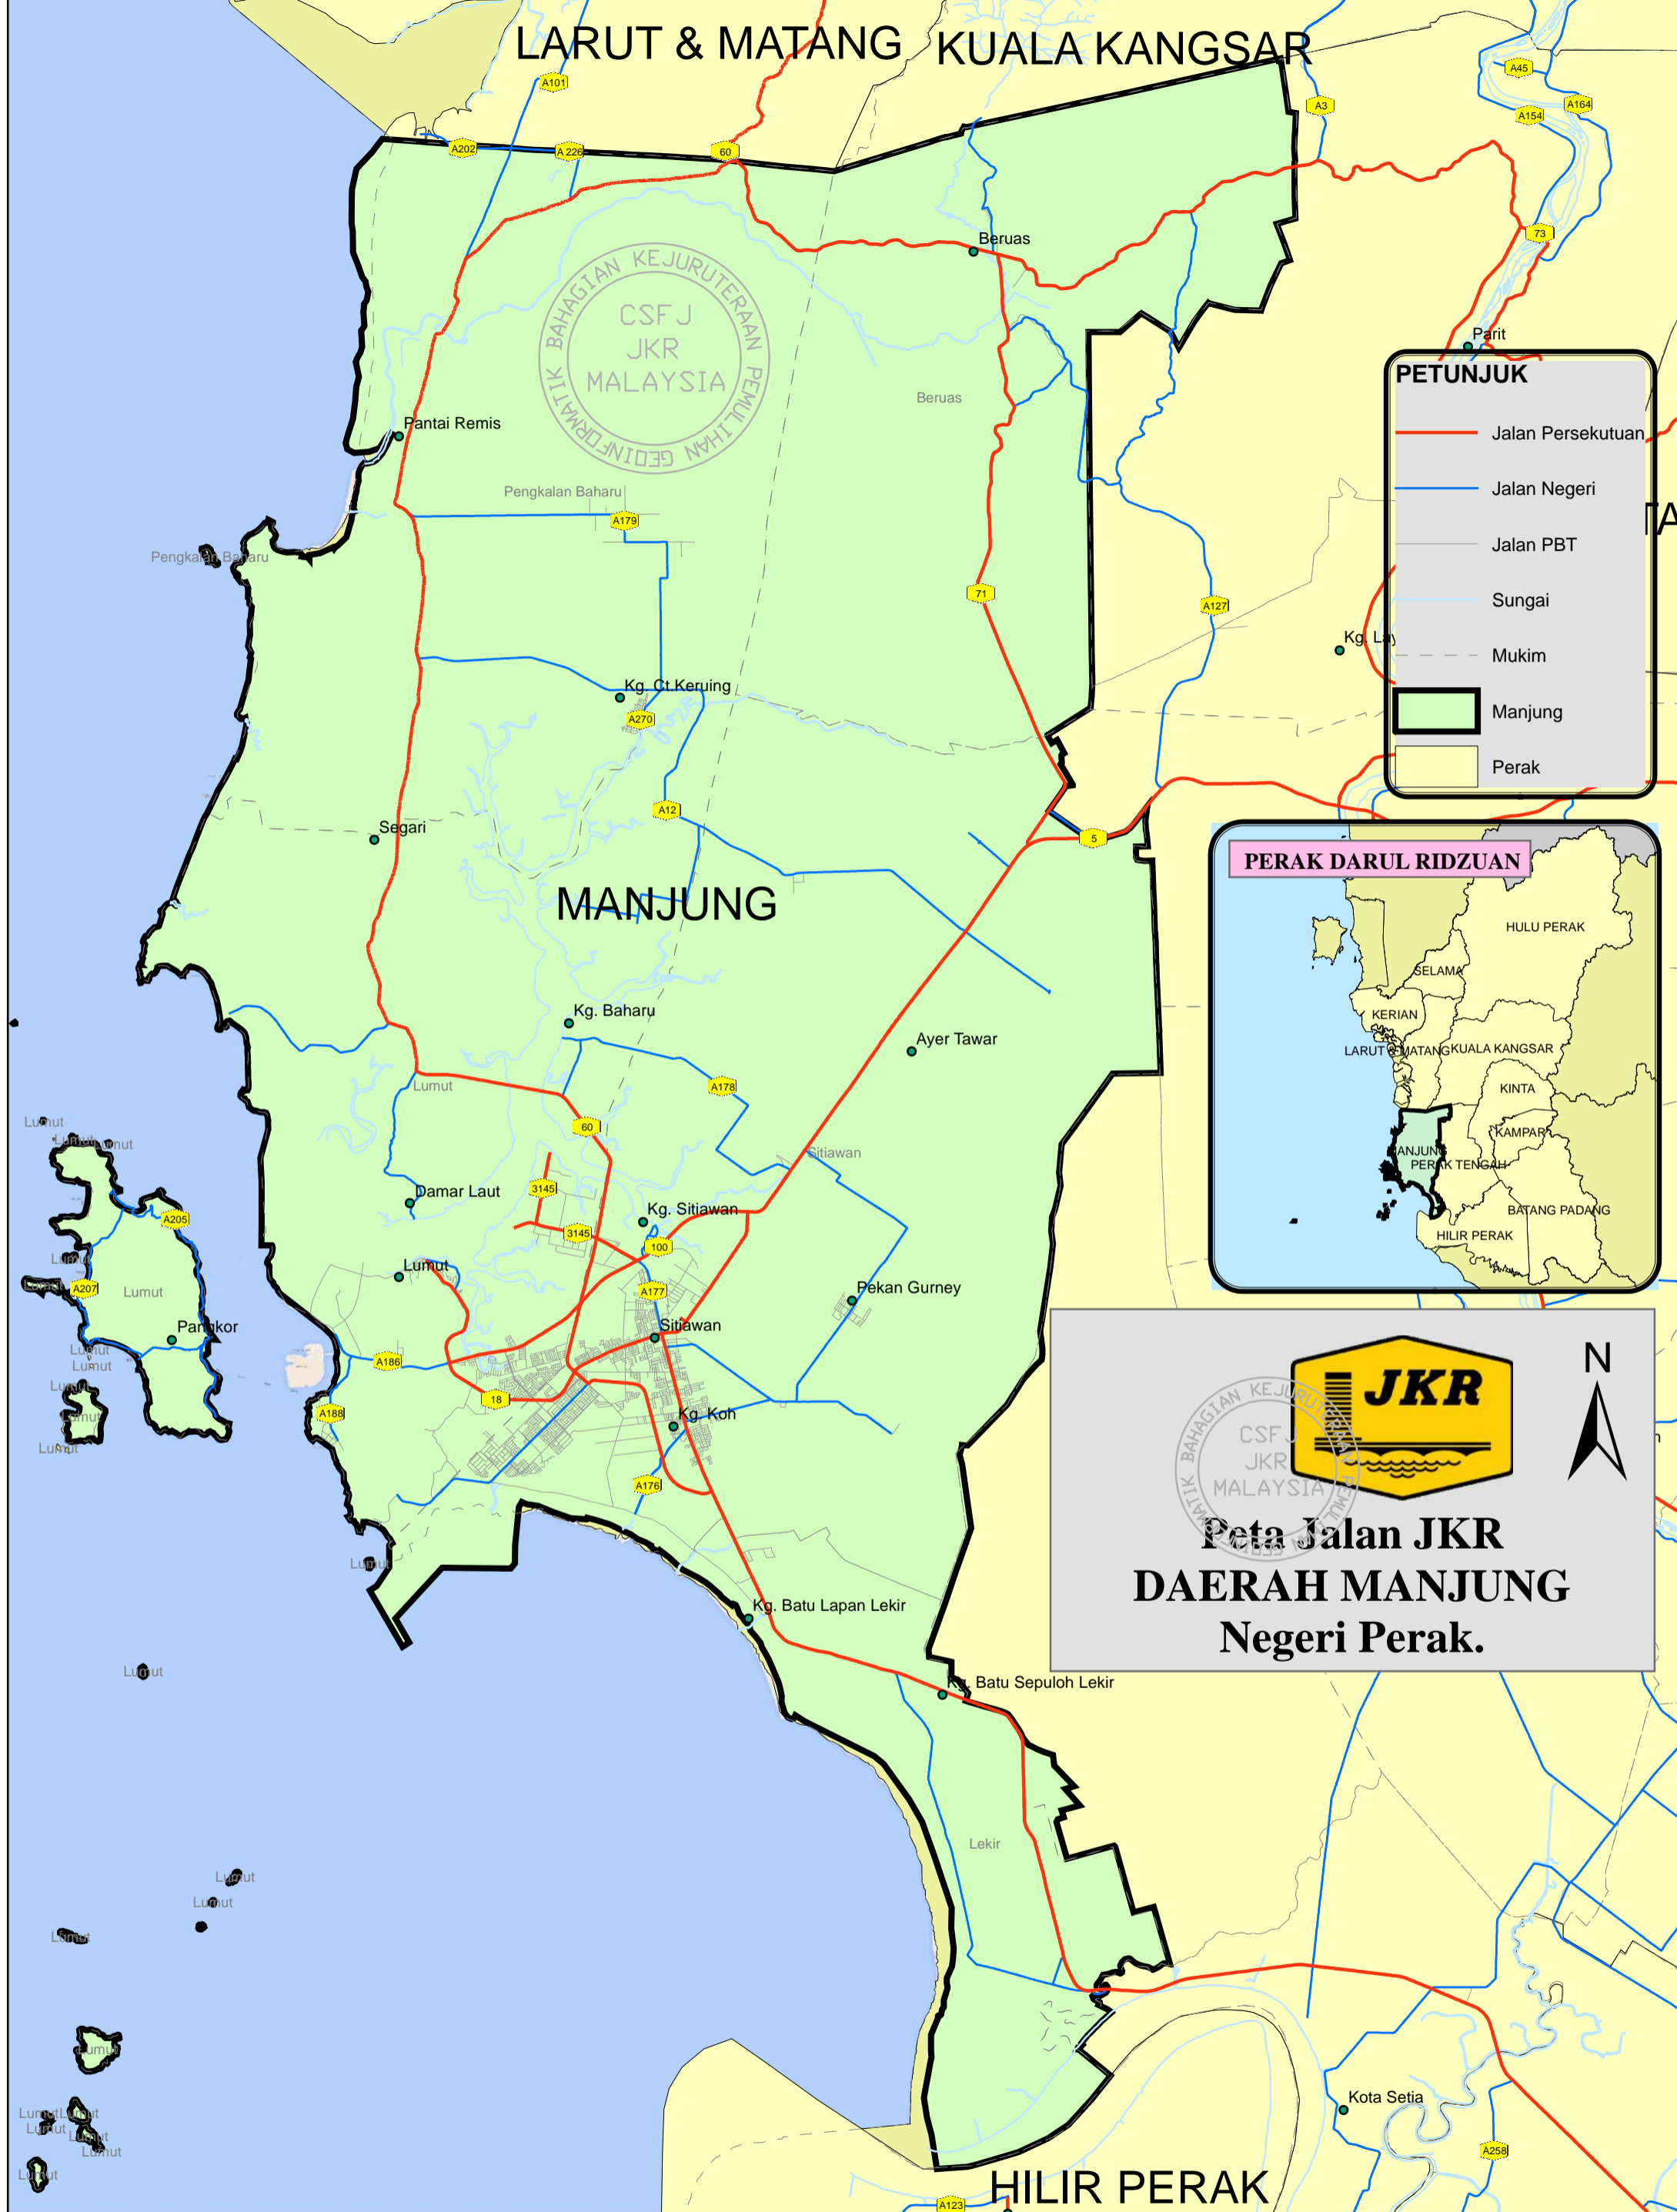

# LARUT & MATANG KUALA KANGSAR

**PETUNJUK**

- Jalan Persekutuan
- Jalan Negeri
- Jalan PBT
- Sungai
- Mukim
- Manjung
- Perak

**Peta Jalan JKR  
DAERAH MANJUNG  
Negeri Perak.**

## SENARAI JALAN PERSEKUTUAN DAERAH MANJUNG, NEGERI PERAK

FEA_CODE	RTN	NAM	LENGTH (KM)	DISTRICT	STATE	COMMENT
TA0060	FT3145	Jalan Ke Pelabuhan Lumut	2.124	Manjung	Perak	
TA0060	FT312	Jalan Lapangan Terbang Sitiawan	0.200	Manjung	Perak	
TA0060	FT18	Jalan Lumut - Sitiawan	11.009	Manjung	Perak	
TA0060	FT3145	Jalan Kg Acheh	3.821	Manjung	Perak	
TA0060	FT100	Jalan Ipoh - Lumut	10.065	Manjung	Perak	
TA0060	FT073	Jalan Siputeh - Batu Hampar	19.970	Manjung	Perak	
TA0060	FT60	Jalan Seri Manjung - Teluk Intan	53.470	Manjung	Perak	
TA0060	FT5	Jalan Klang - Sitiawan - Ipoh	45.795	Manjung	Perak	
TA0060	FT71	Jalan Beruas - Kg Banjar	18.860	Manjung	Perak	
<b>TOTAL</b>			<b>165.314</b>			