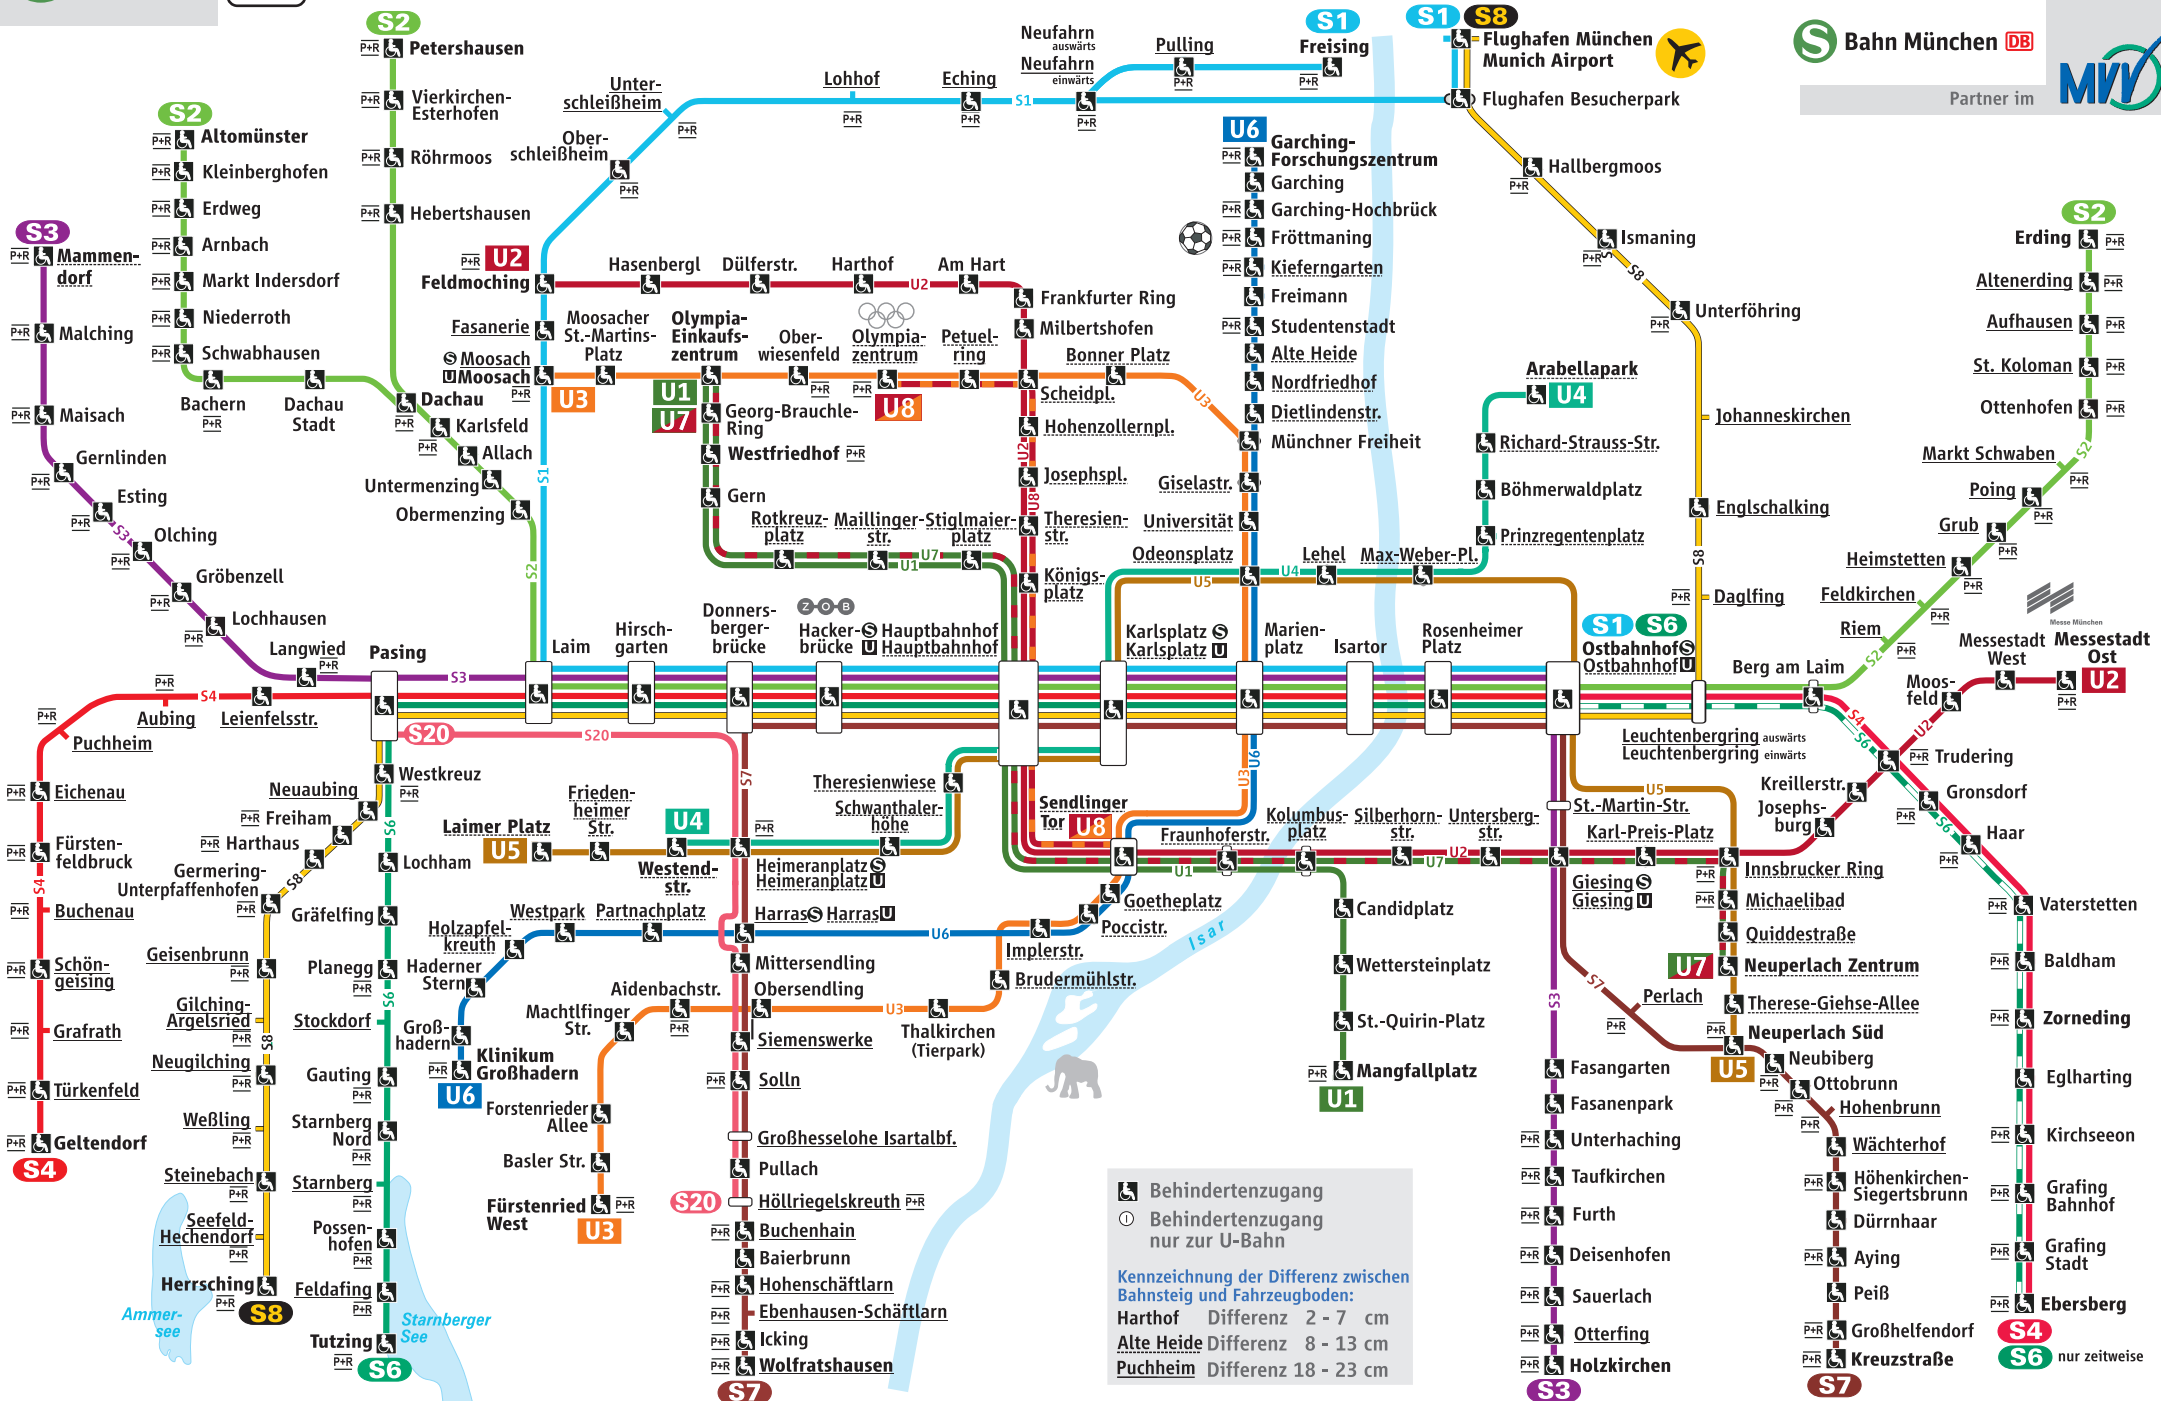

# Barrierefrei mit S- und U-Bahn im Gesamtnetz

S Bahn München DB

Partner im

Weitere Informationen finden Sie unter: [www.mvg-muenchen.de/BIS](http://www.mvg-muenchen.de/BIS)