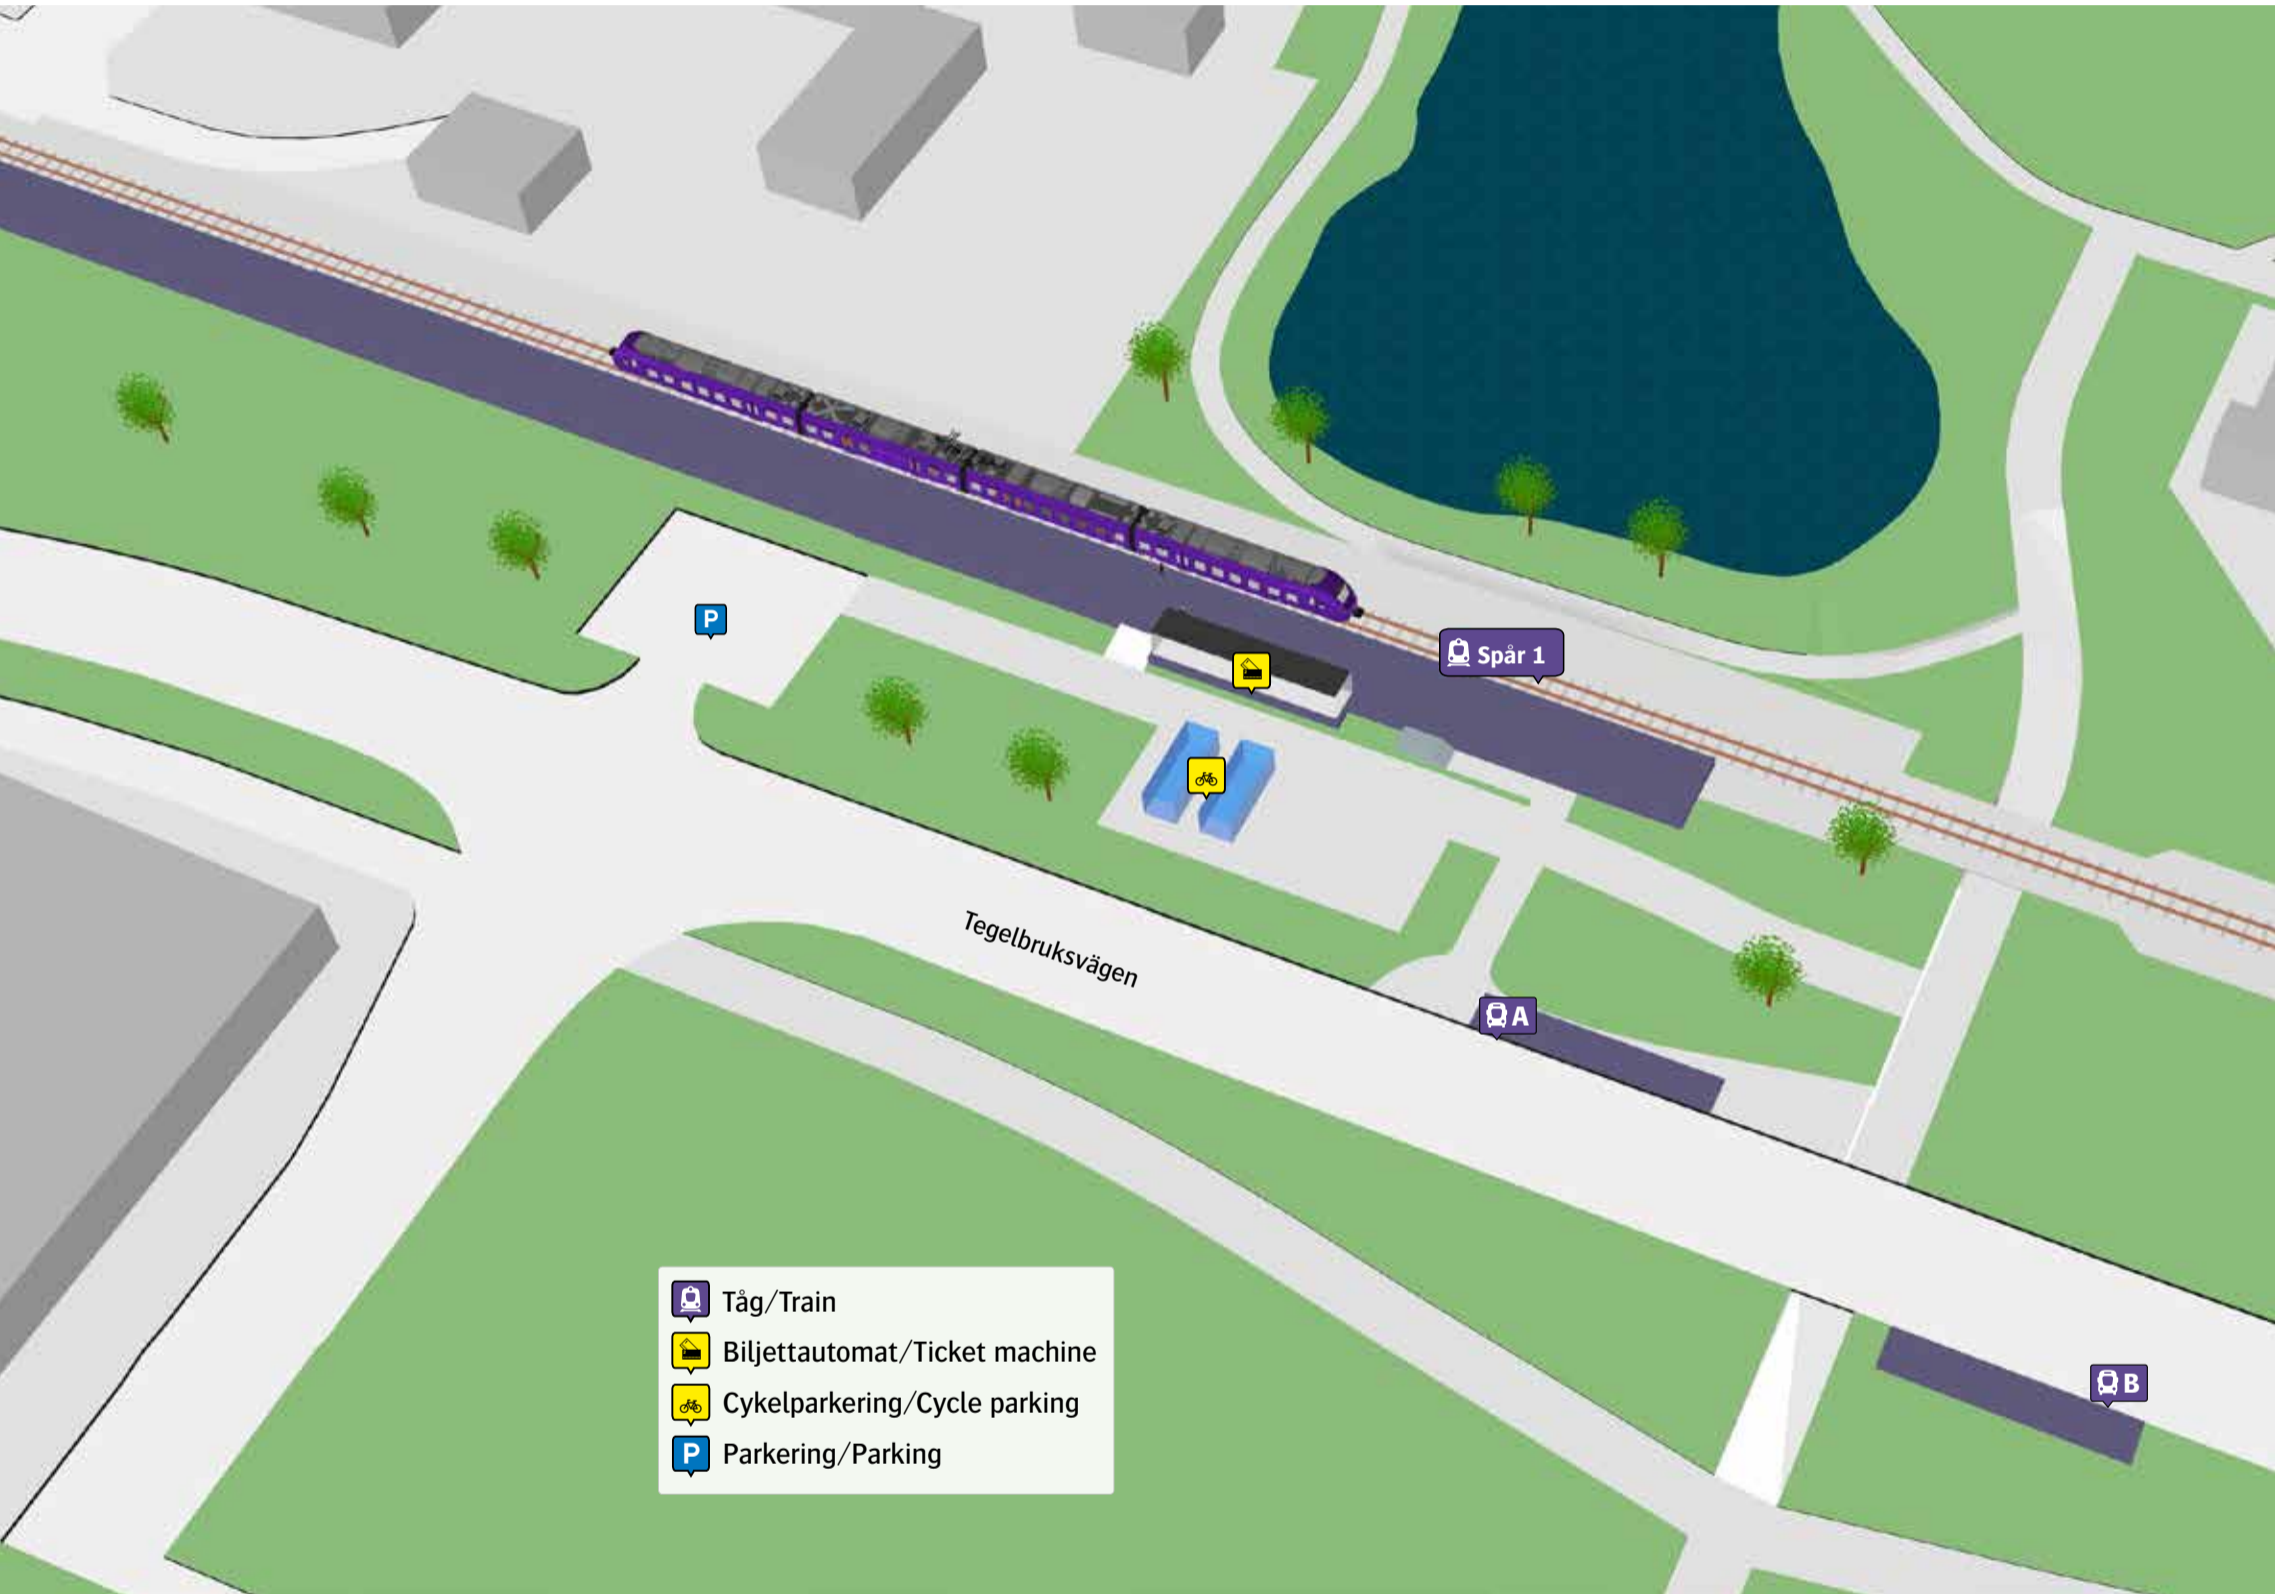

Oxie station

Ersättningstrafik

Malmö  A
 Trelleborg  B

  När tåget ersätts med buss avgår den från markerad hållplats.

  When there is a rail replacement bus service, it departs from the indicated stop.

 
 Köp biljett i våra appar.