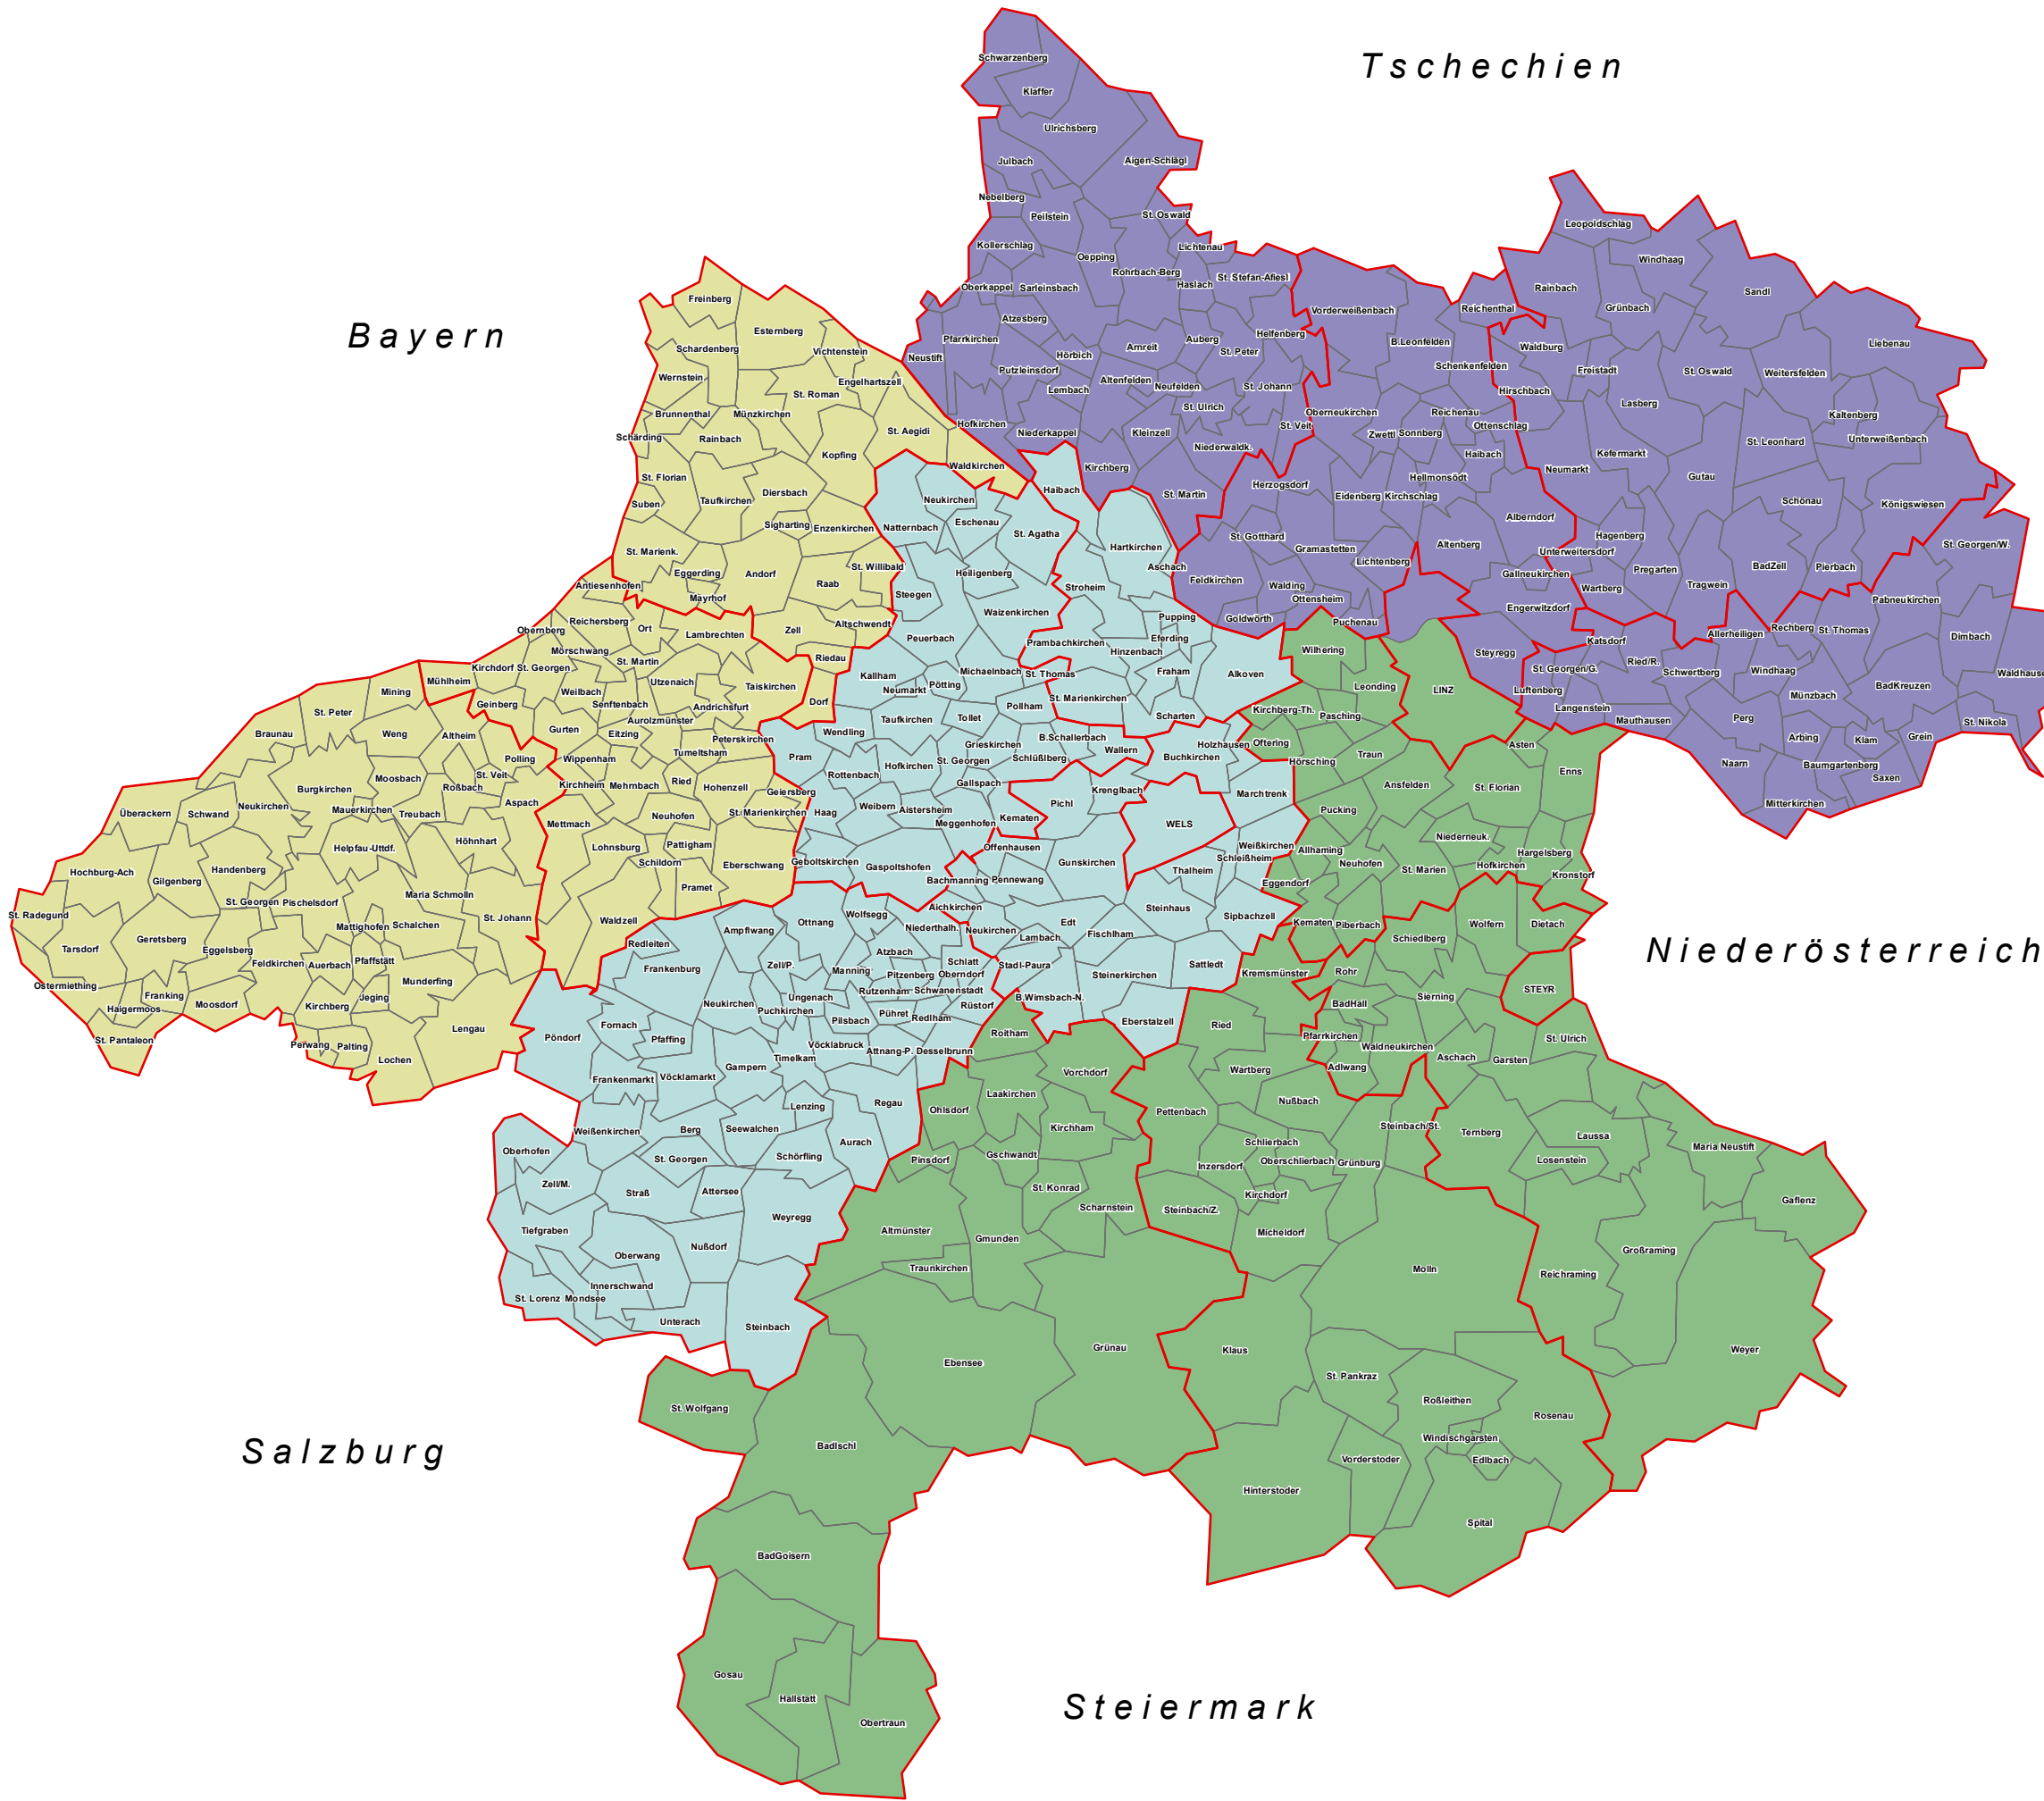

Viertelgrenzen

Zeichenerklärung

- Hausruckviertel
- Innviertel
- Mühlviertel
- Traunviertel
- Gemeindegrenzen

AMT DER OÖ. LANDESREGIERUNG
DORIS-SYSTEMGRUPPE
DIGITALES OBERÖSTERREICHISCHES RAUMINFORMATIONSSYSTEM
A-4021 Linz, Bahnhofplatz 1 - <http://doris.ooe.gv.at>