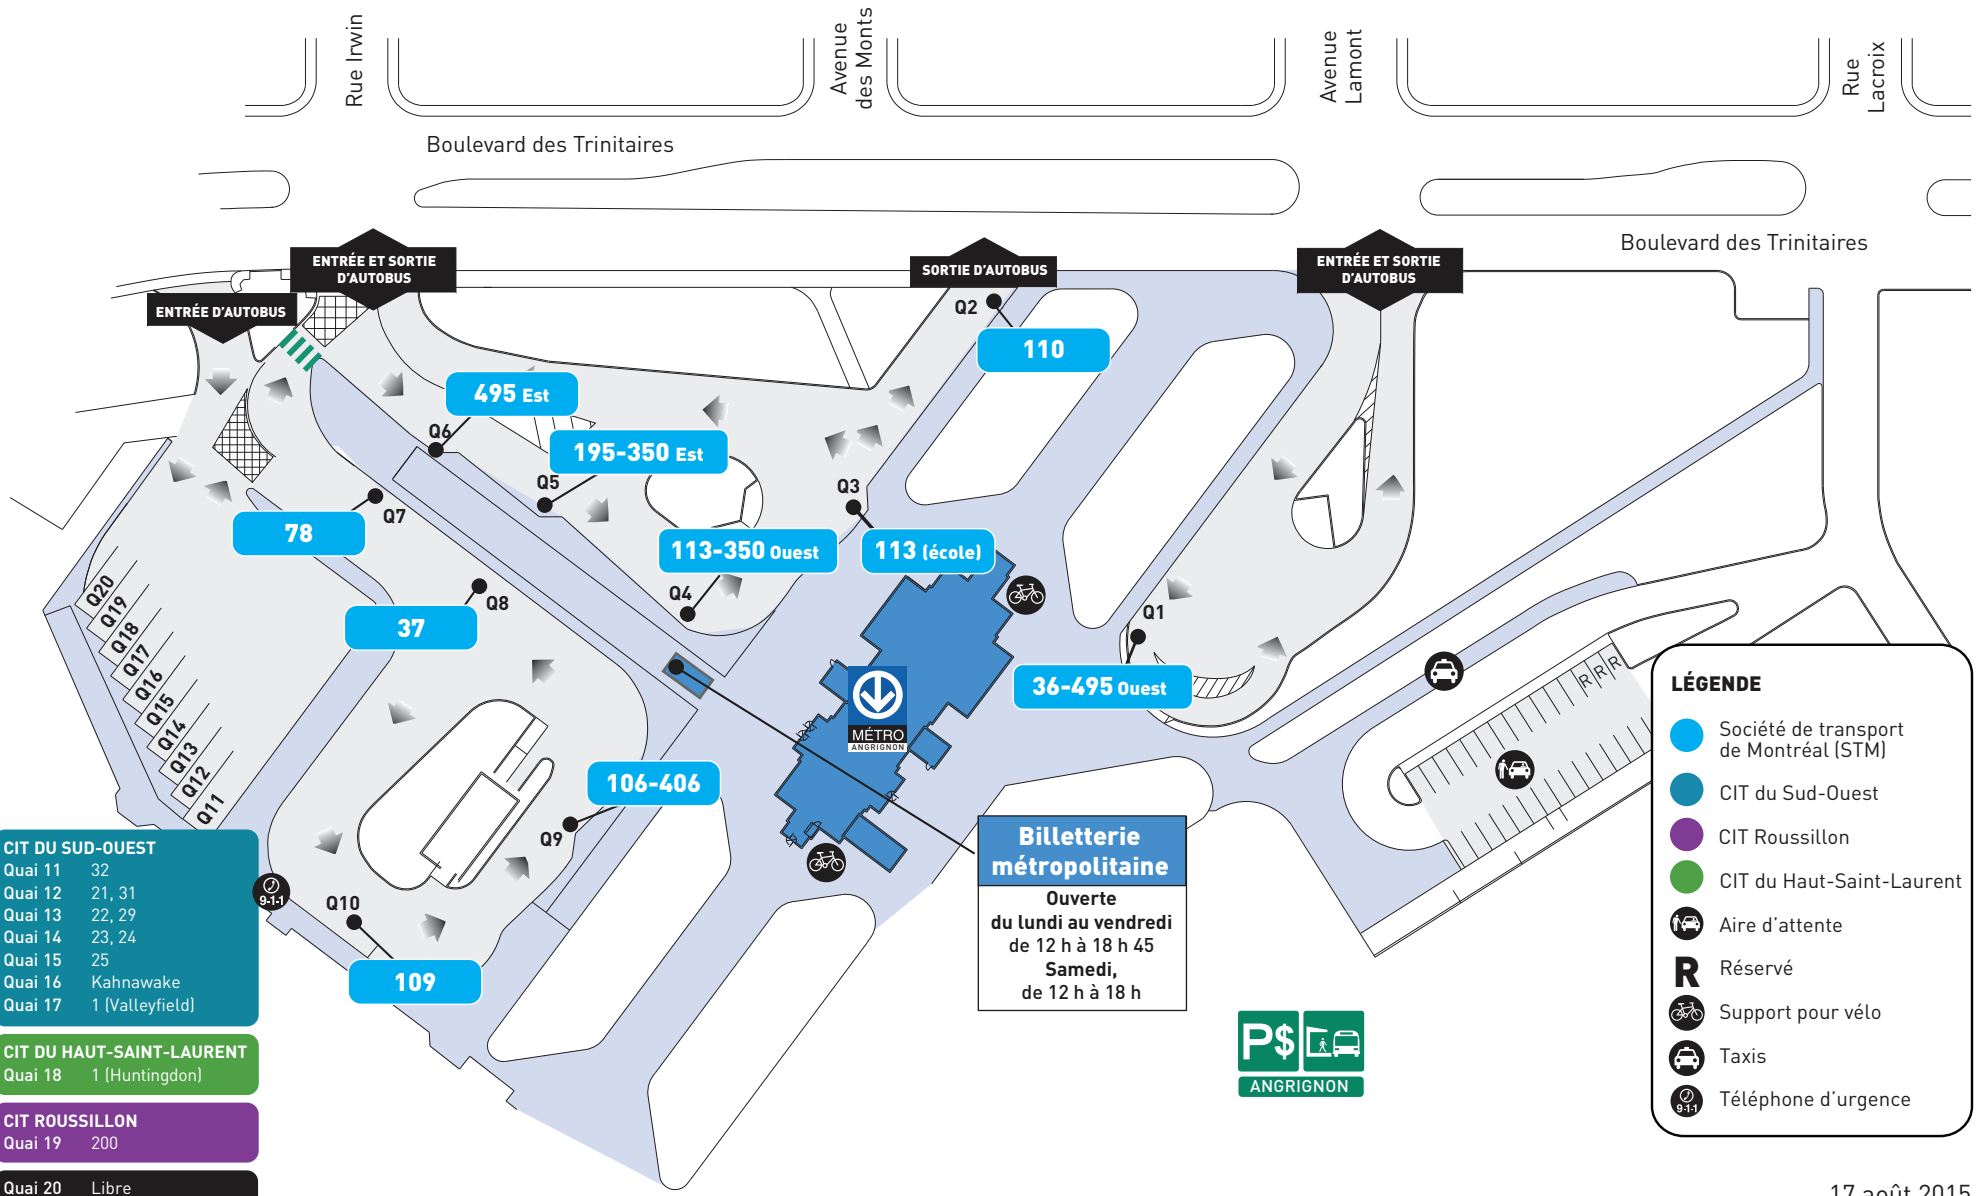

3500, boulevard des Trinitaires, Montréal

CIT DU SUD-OUEST

Quai 11	32
Quai 12	21, 31
Quai 13	22, 29
Quai 14	23, 24
Quai 15	25
Quai 16	Kahnawake
Quai 17	1 (Valleyfield)

CIT DU HAUT-SAINT-LAURENT

Quai 18	1 (Huntingdon)
---------	----------------

CIT ROUSSILLON

Quai 19	200
---------	-----

Quai 20 Libre

LÉGENDE

- Société de transport de Montréal (STM)
- CIT du Sud-Ouest
- CIT Roussillon
- CIT du Haut-Saint-Laurent
- Aire d'attente
- Réservé
- Support pour vélo
- Taxi
- Téléphone d'urgence