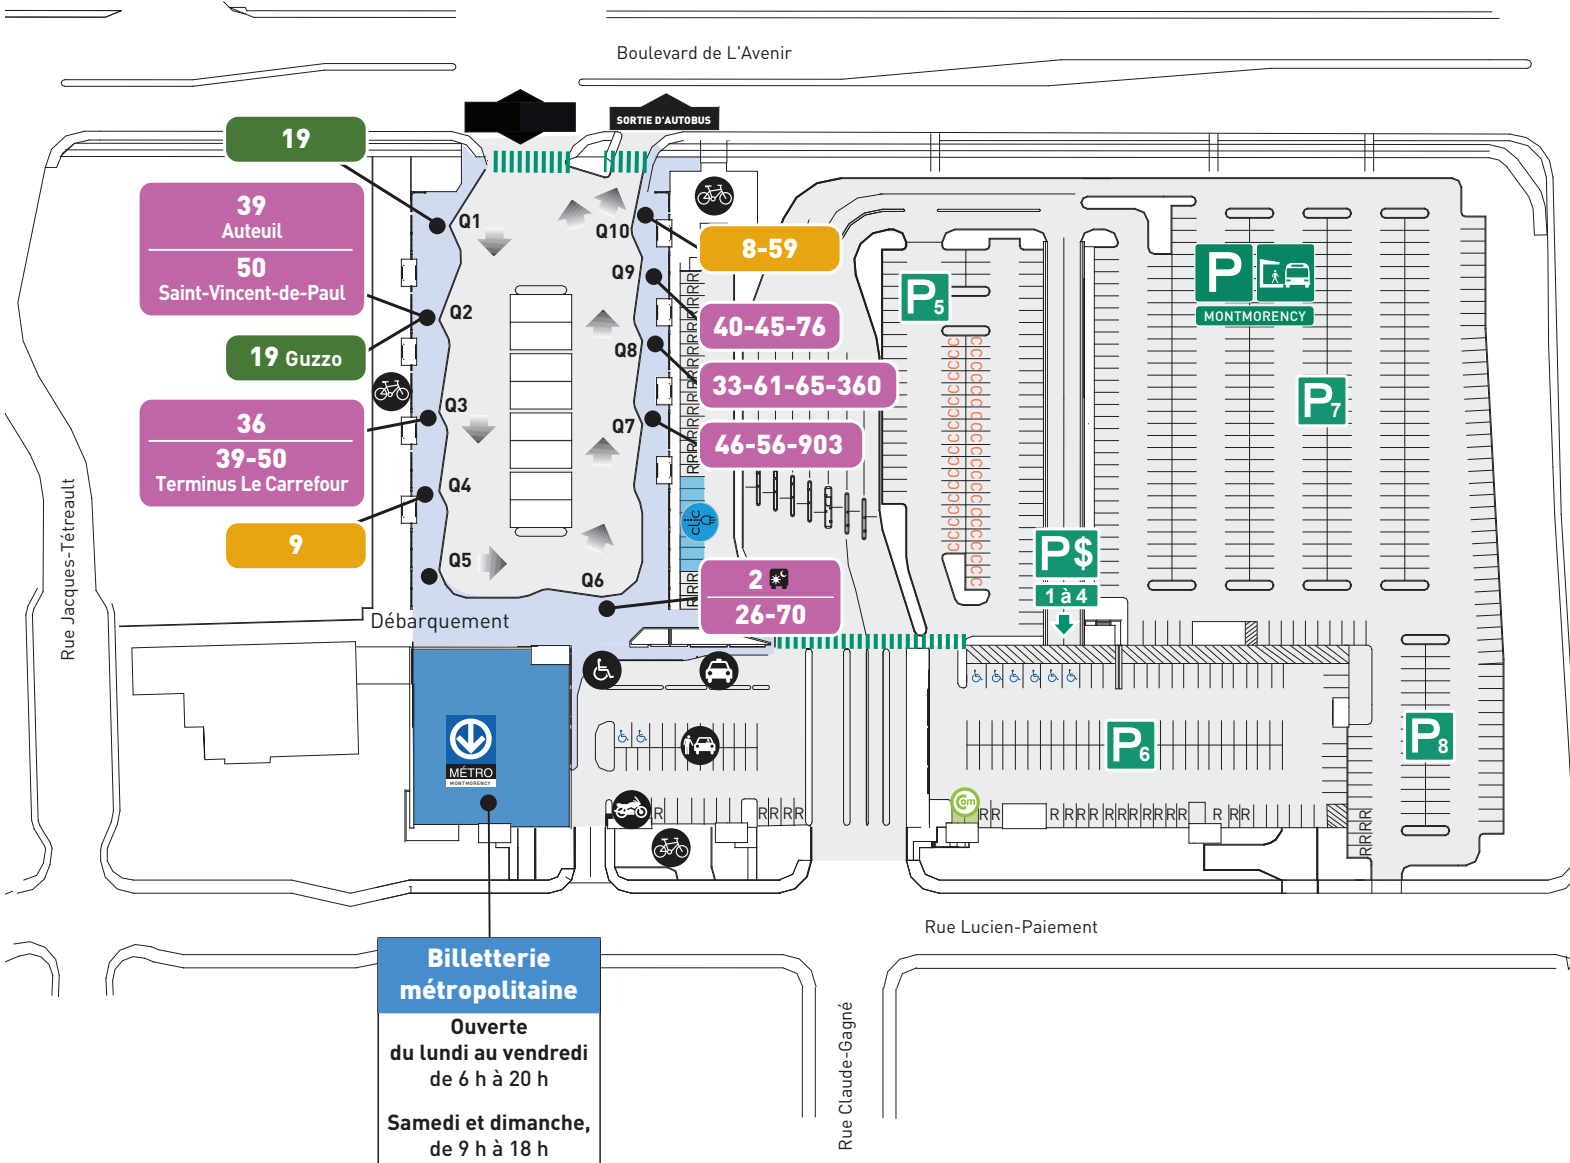

545, rue Lucien-Paiement, Laval

LÉGENDE

- Société de transport de Laval (STL)
- CIT Laurentides (SURF)
- MRC Les Moulins
- Aire d'attente
- Communauto
- Point de correspondance Service métropolitain de transport adapté
- Réservé
- Réservé au covoiturage
- Réservé au covoiturage Clic
- Réservé aux motos
- Réservé aux personnes à mobilité réduite
- Support pour vélo
- Taxi

Stationnement extérieur, 608 places en asphalte

Stationnement intérieur payant, 719 places en asphalte