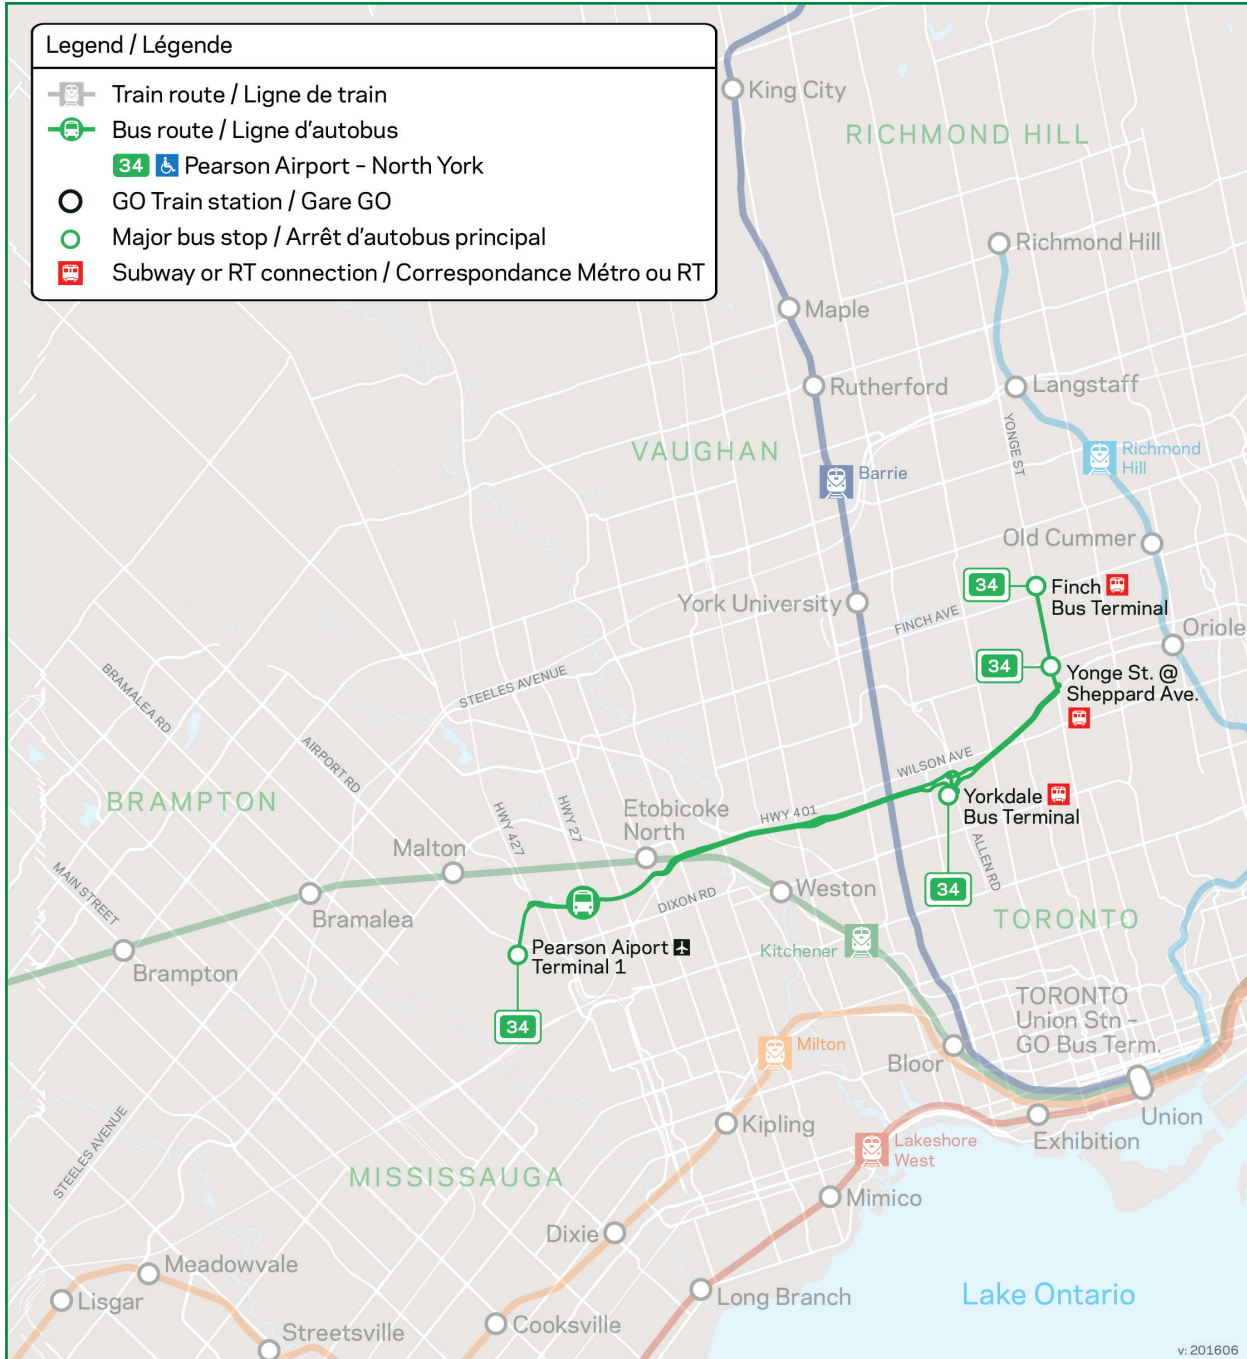

34 Route number / Nombre d'itinéraire Pearson Airport/North York

CONTACT US

- 1-888-438-6646
416-869-3200
TTY/ATS:
1-800-387-3652
- gotransit.com/schedules
- @GOtransitBus
- See Something?
Say Something.
24/7 Transit Safety Dispatch:
1-877-297-0642
- prestocard.ca
- Sign-up for email or text alerts/ Inscrivez-vous pour recevoir des alertes par courriel ou message texte.
gotransit.com/OnTheGO

Pearson Airport/ North York

GO Bus Schedule/
Horaire des autobus GO

34

- Pearson Airport Terminal 1
- Yorkdale Bus Terminal
- Yonge St. @ Sheppard Ave.
- Finch Bus Terminal

Daily / Quotidiennement
Includes GO Bus routes 34 / Inclut les routes 34 d'autobus GO

Effective / À partir de:
5 JANUARY 2019
JANVIER

How to read our schedules

Step 1

Find the station or terminal you are departing from. Stops are listed across the top in the order they are served.

Step 2

The upper left corner tells you what day the schedule is for and the direction of travel.

Pour consulter les horaires les plus récents et les mises à jour, veuillez visiter gotransit.com/schedules.

Notes

Les autobus en direction sud desservent la station GO de Finch, à partir des arrêts d'autobus sur Yonge aux coins Bishop et Finch.