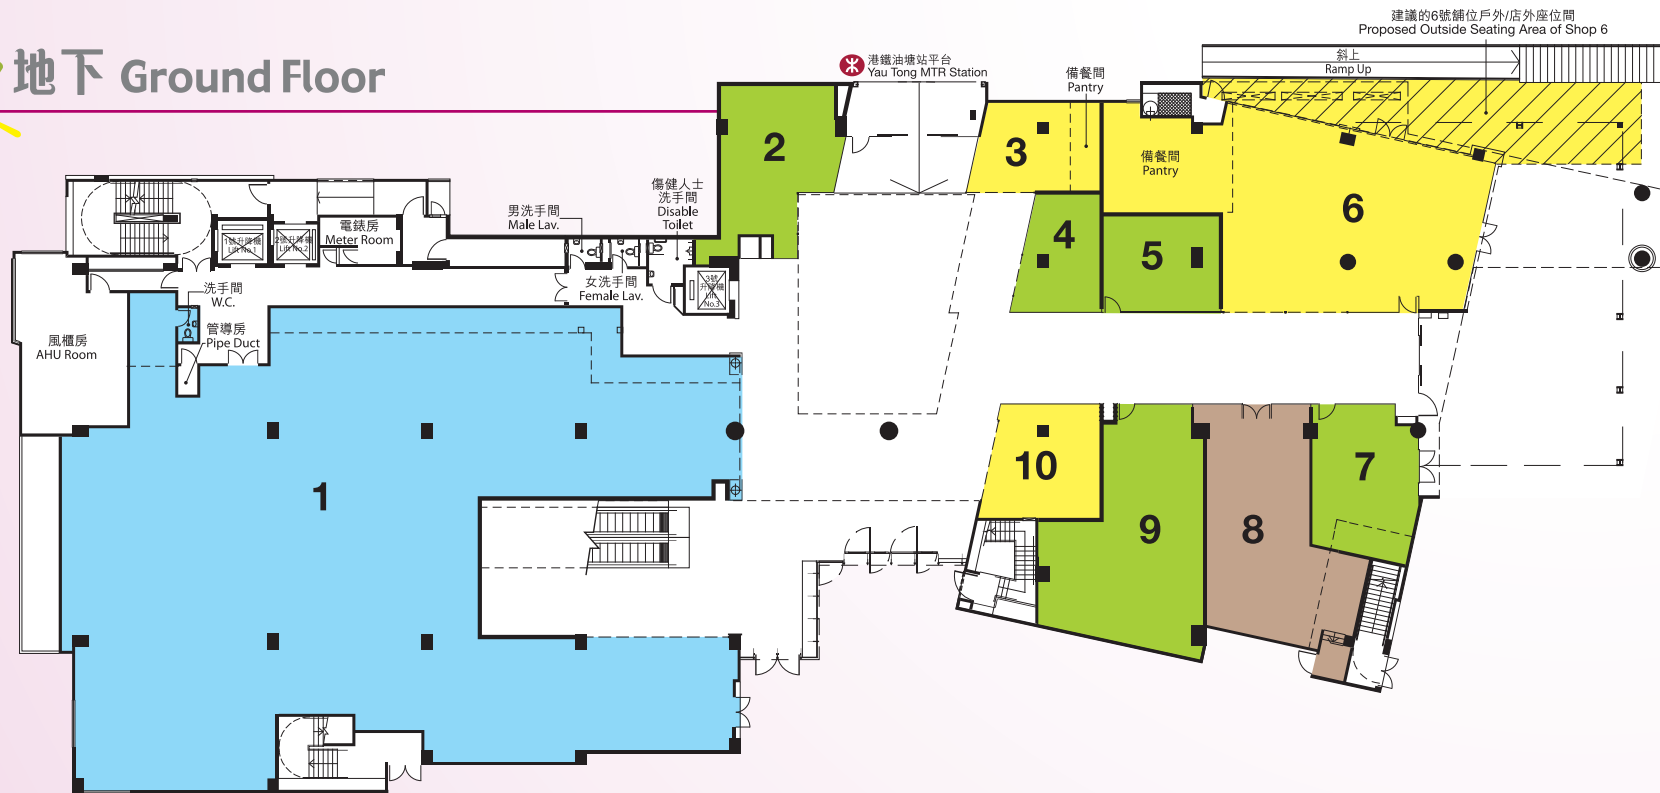

### 位置圖 Location Map

### 地下 Ground Floor

舖位編號 Shop No.	大約面積(平方米) IFA (m <sup>2</sup> )	行業 Trade
1	688	超級市場 Supermarket
2	50	零售/服務 Retail
3	30	飲食 Food
4	25	零售/服務 Retail
5	31	零售/服務 Retail
6	163	快餐店 Fast Food
7	42	便利店 Convenience Store
8	83	銀行 Bank
9	85	零售/服務 Retail
10	35	製餅店 Bakery

### 平面圖 Layout Plan

商場的布局設計及舖位面積或會更改，視乎獨立審查組最後驗收的結果而定。香港房屋委員會保留作出任何修訂的權利。  
The layout of the shopping centre and area of shop premises are subject to changes; i.e. final acceptance by Independent Checking Unit and HKHA reserves the right to make any necessary amendment.