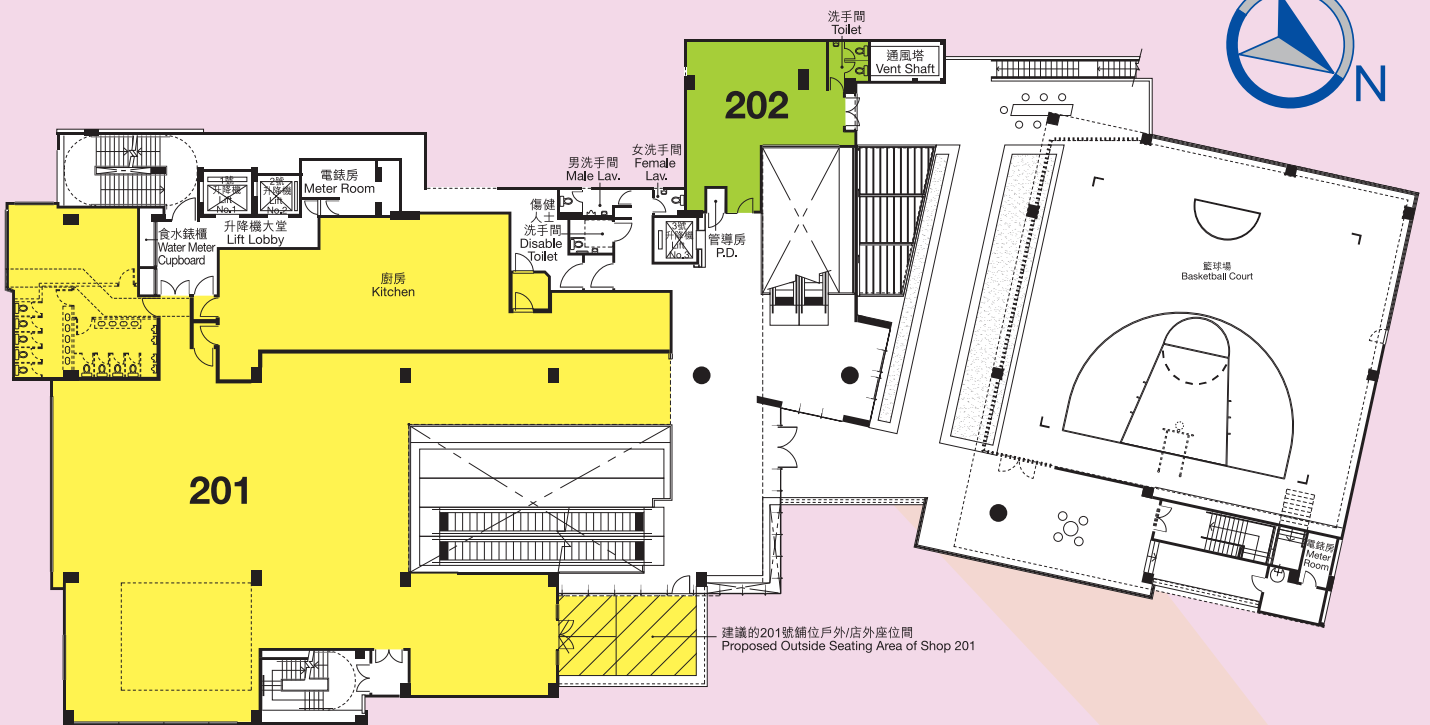

### 地下 Ground Floor

舖位編號 Shop No.	大約面積(平方米) IFA (m <sup>2</sup> )	行業 Trade
1	688	超級市場 Supermarket
2	50	零售/服務 Retail
3	30	飲食 Food
4	25	零售/服務 Retail
5	31	零售/服務 Retail
6	163	快餐店 Fast Food
7	42	便利店 Convenience Store
8	83	銀行 Bank
9	85	零售/服務 Retail
10	35	製餅店 Bakery

### 平面圖 Layout Plan

商場的布局設計及舖位面積或會更改，視乎獨立審查組最後驗收的結果而定。香港房屋委員會保留作出任何修訂的權利。  
The layout of the shopping centre and area of shop premises are subject to changes; i.e. final acceptance by Independent Checking Unit and HKHA reserves the right to make any necessary amendment.

### 1樓 First Floor

舖位編號 Shop No.	大約面積(平方米) IFA (m <sup>2</sup> )	行業 Trade
101	112	零售/服務 Retail
102	155	飲食 Food
103	89	零售/服務 Retail
104	35	零售/服務 Retail
105	34	零售/服務 Retail
106	34	零售/服務 Retail
107	18	零售/服務 Retail
108	350	快餐店 Fast Food
109	41	零售/服務 Retail
110	66	零售/服務 Retail
111	41	零售/服務 Retail
112	41	零售/服務 Retail

## 2樓 Second Floor

舖位編號 Shop No.	大約面積(平方米) IFA (m <sup>2</sup> )	行業 Trade
201	678	中式酒樓 Chinese Restaurant
202	64	零售 / 服務 Retail