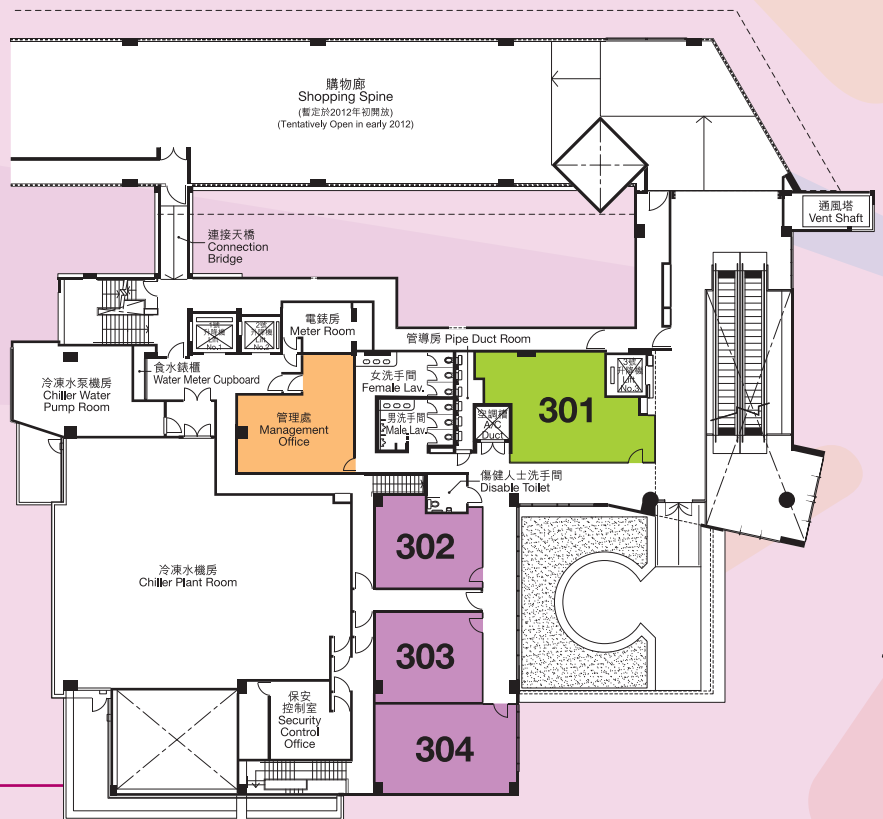

### 1樓 First Floor

舖位編號 Shop No.	大約面積(平方米) IFA (m <sup>2</sup> )	行業 Trade
101	112	零售/服務 Retail
102	155	飲食 Food
103	89	零售/服務 Retail
104	35	零售/服務 Retail
105	34	零售/服務 Retail
106	34	零售/服務 Retail
107	18	零售/服務 Retail
108	350	快餐店 Fast Food
109	41	零售/服務 Retail
110	66	零售/服務 Retail
111	41	零售/服務 Retail
112	41	零售/服務 Retail

## 2樓 Second Floor

舖位編號 Shop No.	大約面積(平方米) IFA (m <sup>2</sup> )	行業 Trade
201	678	中式酒樓 Chinese Restaurant
202	64	零售 / 服務 Retail

### 人流穿梭匯集

油麗商場預計於2010年年初落成啟用。商場樓高七層，共有28個舖位，可出租面積約3 300平方米。商場內的大小商舖，適合經營各行各業，例如中式酒樓、食肆、超級市場、便利店、西醫、牙醫診所，以及其他零售服務行業。

舖位編號 Shop No.	大約面積(平方米) IFA (m <sup>2</sup> )	行業 Trade
301	52	零售 / 服務 Retail
302	31	牙醫診所 Dental Clinic
303	34	西醫診所 Medical Clinic
304	44	西醫診所 Medical Clinic