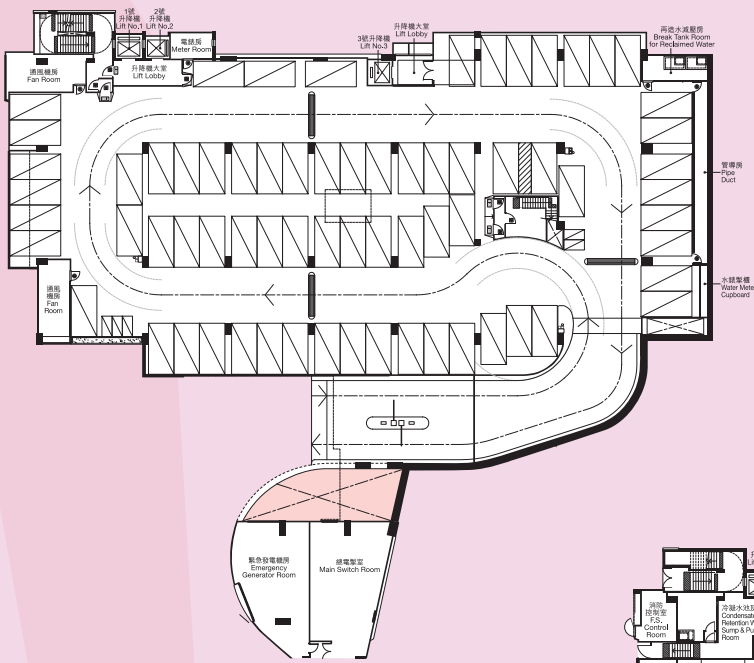

### 人流穿梭匯集

油麗商場預計於2010年年初落成啟用。商場樓高七層，共有28個舖位，可出租面積約3 300平方米。商場內的大小商舖，適合經營各行各業，例如中式酒樓、食肆、超級市場、便利店、西醫、牙醫診所，以及其他零售服務行業。

舖位編號 Shop No.	大約面積(平方米) IFA (m <sup>2</sup> )	行業 Trade
301	52	零售 / 服務 Retail
302	31	牙醫診所 Dental Clinic
303	34	西醫診所 Medical Clinic
304	44	西醫診所 Medical Clinic

## 3樓 Third Floor

## 地庫1樓 LG1 Floor

油麗商場設計時尚新穎，既設有行人通道連接鄰近屋邨和屋苑，亦提供訪客停車位，更方便顧客直達購物。