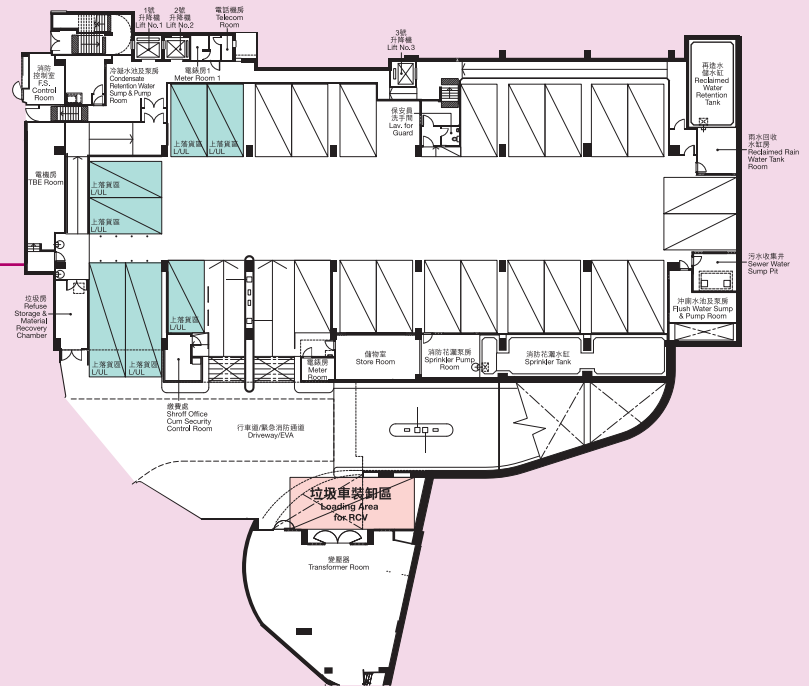

租務查詢 Leasing Enquiries: 2711 5138
<http://www.housingauthority.gov.hk>

油麗商場資料英文本，可向下述辦事處索取。

Information on Yau Lai Shopping Centre in English is obtainable from the following offices.

油麗商場聯絡辦事處

九龍觀塘順天邨天瑤樓2樓平台
電話：2797 2010

Yau Lai Shopping Centre Liaison Office

Podium Level, 2/F, Tin Yiu House,
Shun Tin Estate, Kwun Tong, Kowloon.
Tel: 2797 2010

房屋署屋邨管理處非住宅(總部)管理小組

九龍橫頭磡南道三號
香港房屋委員會客務中心第一層平台
電話：2711 5138

Non-domestic (Headquarters) Management Unit Estate Management Division, Housing Department

Podium Level 1, HKHA Customer Service Centre,
3 Wang Tau Hom South Road, Kowloon.
Tel: 2711 5138