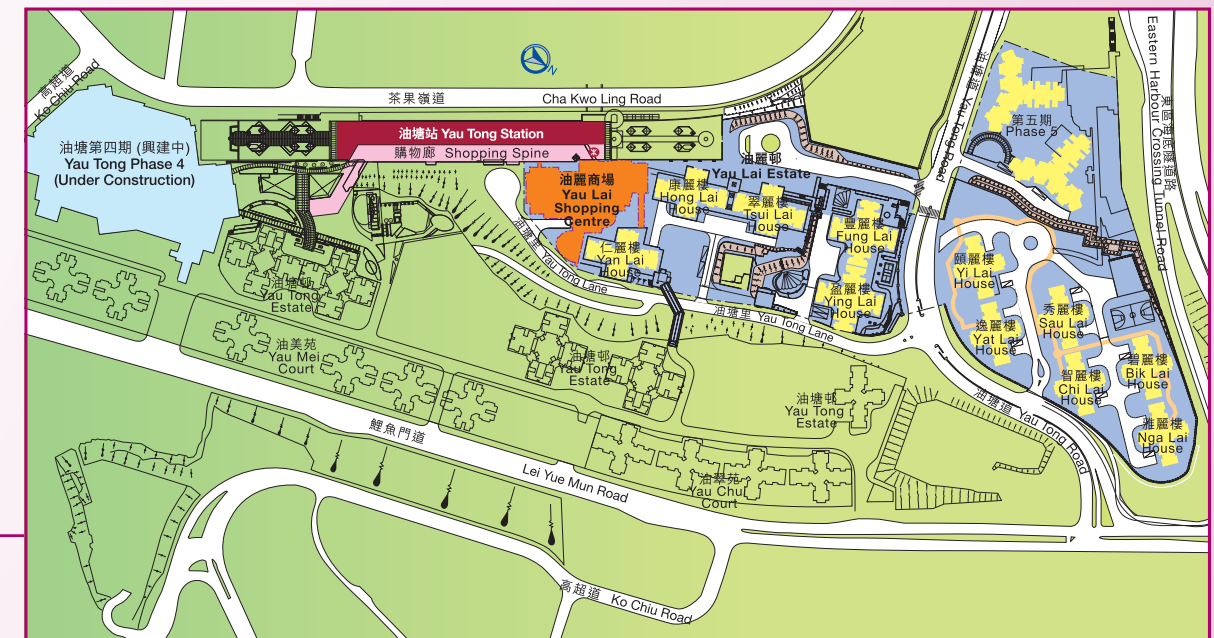

平面圖 Layout Plan