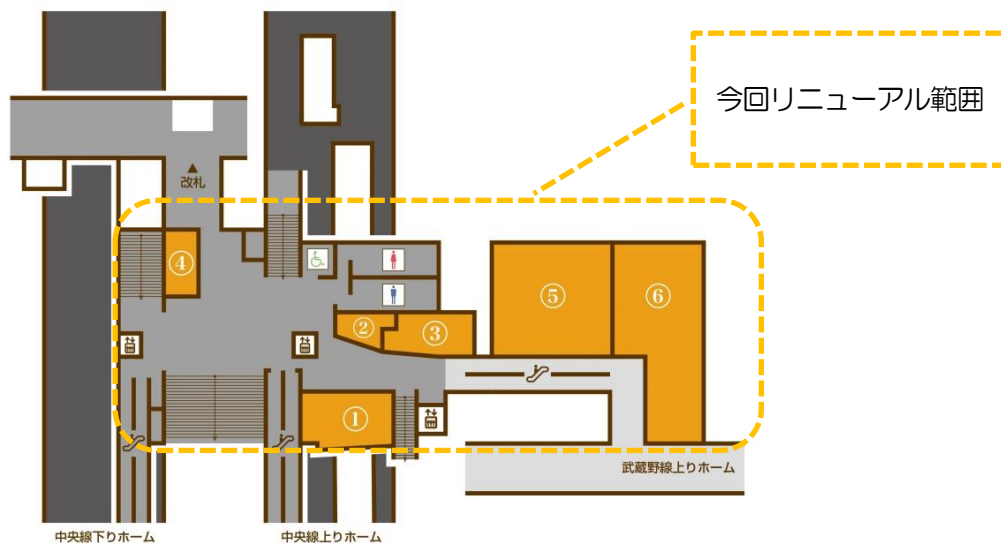

2. 新ロゴについて

中央線と武蔵野線の乗換駅である西国分寺駅にリニューアルにより誕生するエキナカフードゾーンでは『駅で小腹を満たしたい…、ちょっと一杯飲んで帰りたい…などの飲食ニーズを満たす』想いを込めて、愛称を「nonowaTable（ノノワテーブル）」と名付け、新しいロゴを制作し皆さまをお迎えします。

「nonowaTable」ロゴ

3. MAP、ショップ一覧

【MAP】

【ショップ一覧】

ショップ名	業種	営業時間
①いろいろ庵さらく 生蕎麦 いろいろ庵 さらく	そば・うどん	平日・土 7:00~22:00 日・祝日 7:00~21:00
②ミニワン 	クロワッサン	平日 8:00~22:00 土日祝 8:00~21:00
③魚がし日本一 	立喰い寿司	平日 11:00~23:00 土日祝 11:00~22:00
④みずほ銀行ATM 	ATM	平日 4:30~25:20 (月曜7:00~) 土 4:30~22:00 日 8:00~21:00
⑤スターバックスコーヒー 	スペシャルティ コーヒー	7:00~22:30
⑥ウェンディーズ・ファーストキッチン 	ハンバーガー	7:00~22:30