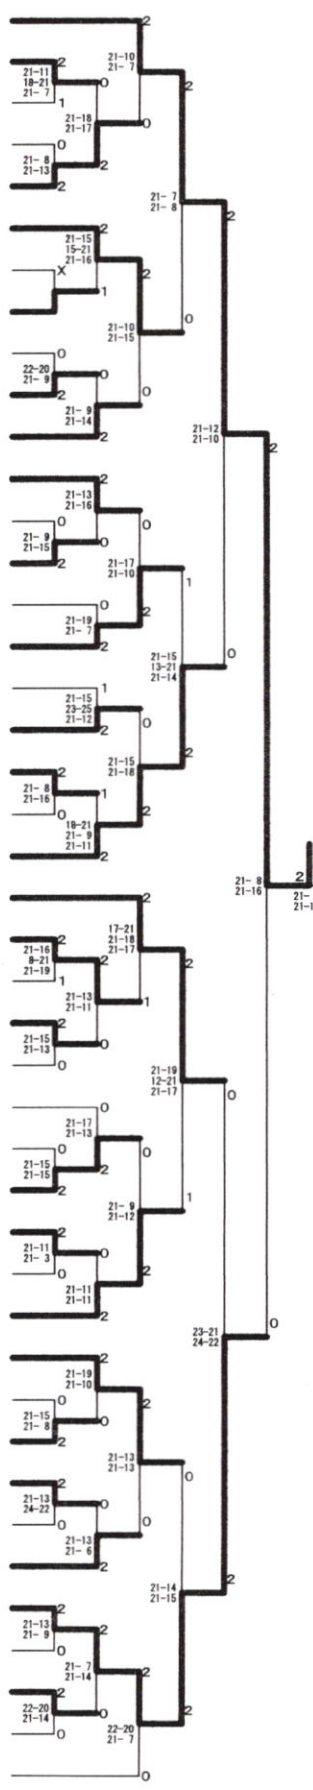

男子シングルス-1

- 佐々木 翔 (富山)
- 森 昭 暢 (長野)
- 宇野 忠男 (滋賀)
- 福岡 宏晃 (千葉)
- 本山 伸介 (神奈川)
- 今橋 篤彦 (東京)
- 八重倉 里史 (福岡)
- 毛利 正和 (新潟)
- 山田 浩二 (岐阜)
- 明地 清貴 (大阪)
- 前田 治信 (香川)
- 潮田 恭平 (神奈川)
- 西園 弘典 (京都)
- 高松 亮平 (山口)
- 渡辺 拓也 (栃木)
- 栗 佑 貴 (静岡)
- 赤 堀 豊 (東京)
- 桂 秀 典 (愛知)
- 岸 裕 一 (神奈川)
- 築山 一也 (千葉)
- 小町谷 輝 (宮城)
- 遠藤 保樹 (山形)
- 市橋 悠介 (京都)
- 則 武 達 (岐阜)
- 金田 真一 (神奈川)
- 上田 祐一 (東京)
- 石原 裕介 (鹿児島)
- 皿 谷 武 (千葉)
- 三ヶ田 洋祐 (愛知)
- 比内 勇樹 (北海道)
- 齐ノ内 一博 (大阪)
- 銭谷 公浩 (神奈川)
- 田 村 潤 (愛知)
- 矢島 貴夫 (埼玉)
- 金床 祐輔 (神奈川)
- 岡崎 仁壽 (栃木)
- 大木 利浩 (茨城)
- 末吉 健志 (鳥取)
- 浦窪 文也 (石川)
- 成毛 章容 (東京)
- 真木 宏之 (岡山)
- 外所 一哉 (群馬)
- 松浦 晋太郎 (兵庫)

- 山口 公洋 (東京)
- 黒川 裕也 (島根)
- 陶山 高志 (神奈川)
- 野名 拓也 (愛知)
- 石立 康志郎 (石川)
- 工藤 慶祐 (秋田)
- 植田 学 (大阪)
- 山平 直輝 (山口)
- 千葉 秀信 (千葉)
- 関 政 和 (埼玉)
- 中島 悠也 (富山)
- 笠井 孝太 (栃木)
- 工藤 宏希 (広島)
- 橋 詰 貴規 (三重)
- 野田 勇 (岐阜)
- 河田 惠輔 (岡山)
- 中尾 祐介 (神奈川)
- 谷平 裕二 (群馬)
- 藤 卷 光善 (東京)
- 赤 川 誠 (大阪)
- 権藤 太郎 (千葉)
- 土田 真義 (熊本)
- 関野 有起 (北海道)
- 町田 純一 (埼玉)
- 牛島 俊和 (東京)
- 石川 圭太 (千葉)
- 岩田 翔舞 (岐阜)
- 佐藤 大輔 (高知)
- 日下 直人 (大阪)
- 松野 友貴 (神奈川)
- 竹内 淳哉 (福井)
- 今井 章人 (茨城)
- 梅枝 武臣 (三重)
- 松尾 信幸 (大阪)
- 新田 哲也 (石川)
- 辻 和 浩 (兵庫)
- 金野 伸嵩 (愛知)
- 渡邊 雅男 (福島)
- 鈴木 直人 (宮城)
- 小堀 達也 (東京)
- 折笠 政明 (神奈川)
- 今村 誠 (福岡)
- 岡野 弘 (京都)
- 早坂 幸平 (北海道)