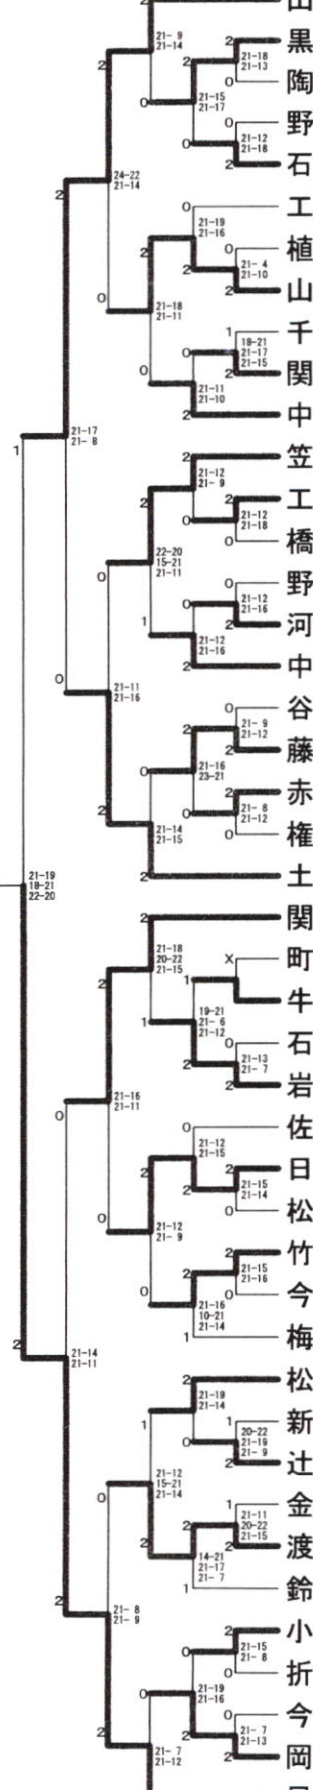

千葉県バドミントン協会

第52回全日本社会人選手権大会

2009.09.07-11 千葉市

種目	男子単	男子複	女子単	女子複	混合複
参加数	347	259	130	134	127
優勝	佐藤 翔治 (東京)	数野 健太 早川 賢一 (東京)	後藤 愛 (東京)	末綱 聡子 前田 美順 (熊本)	池田 信太郎 潮田 玲子 (東京・大阪)
準優勝	竹村 純 (北海道)	小宮山 元 廣部 好輝 (東京)	平山 優 (東京)	橋本 由衣 樽野 恵 (東京)	平田 典靖 前田 美順 (富山・熊本)
3 位	佐伯 浩一 (東京)	坂本 修一 遠藤 大由 (東京)	平山 愛 (宮城)	多谷 郁恵 脇坂 郁 (大阪)	小宮山 元 浅原 さゆり (東京)
	佐々木 翔 (富山)	関野 有起 鈴木 知道 (北海道)	村松 瑞穂 (大阪)	三木 佑里子 米元 小春 (大阪)	橋本 博且 藤井 瑞希 (富山・熊本)
5 位	山田 和司 (東京)	柴原 啓紀 藤田真生 (新潟・東京)	柏原 未久 (埼玉)	今井 杏莉 大森 舞 (宮城)	多田 亮太 工藤 亜紀 (北海道)
	古財 和輝 (富山)	武山 修三 園田 啓悟 (熊本)	脇田 侑 (岐阜)	栗原 文音 打田 しづか (東京)	廣部 好輝 金森 裕子 (東京)
	堀川 善生 (東京)	川前 直樹 佐藤 翔治 (東京)	関谷 真由 (大阪)	日野 由希江 小池 温子 (広島)	川口 馨士 田井 美幸 (東京)
	早坂 幸平 (北海道)	平田 典靖 橋本 博且 (富山)	後藤 舞 (広島)	藤井 瑞希 垣岩 令佳 (熊本)	黒瀬 尊敏 森 かおり (富山・大阪)
9 位	新開 裕介 (東京)	車 淳史 青山 天将 (石川)	奥 幸那 (東京)	大熊 倫子 田井 美幸 (埼玉・東京)	宮本 雅人 小池 温子 (愛知・広島)
	菊田 健一 (宮城)	山下 洋平 舘田 真哉 (神奈川)	栗原 文音 (東京)	赤尾 亜希 今別府 靖代 (千葉・東京)	堂本 克樹 藤原 由衣 (鳥取)
	古川 裕輔 (大阪)	木村 雄一朗 佐藤 公 (愛知)	岡 ひとみ (熊本)	野島 律子 福井 奈美 (長崎・広島)	白垣 賢一 白垣 雅美 (神奈川)
	浦窪 文也 (石川)	新開 裕介 川内 崇士 (東京)	永野 陽子 (北海道)	金森 裕子 浅原 さゆり (東京)	車 淳史 中村 紋子 (石川・兵庫)
	園田 啓悟 (熊本)	櫻井 勝仁 川口 佳介 (大阪)	三木 佑里子 (大阪)	宮崎 優花 藤原 由衣 (鳥取)	大滝 祐紀 服部 麻衣 (愛知・宮城)
	大橋 茂 (栃木)	山口 公洋 堀川 善生 (東京)	今井 幸代 (熊本)	早川 由希子 橋本 麻衣子 (広島)	安村 康介 横山 めぐみ (富山・熊本)
	井上 知也 (東京)	松本 章 牧野 公亮 (北海道)	三好 奈緒 (秋田)	長縄 美佳子 神 ゆかり (宮城)	川口 佳介 小椋 しのぶ (大阪・兵庫)
	山口 公洋 (東京)	竹村 純 早坂 幸平 (北海道)	樽野 恵 (東京)	藤澤 美佑紀 中村 紋子 (兵庫)	鈴木 知道 後藤 佳代 (北海道)

第52回全日本社会人選手権大会

平成21年9月7日-11日 千葉市

男子シングルス

男子ダブルス

女子シングルス

女子ダブルス

混合ダブルス

男子シングルス-1

- 佐々木 翔 (富山)
- 森 昭 暢 (長野)
- 宇野 忠男 (滋賀)
- 福岡 宏晃 (千葉)
- 本山 伸介 (神奈川)
- 今橋 篤彦 (東京)
- 八重倉 里史 (福岡)
- 毛利 正和 (新潟)
- 山田 浩二 (岐阜)
- 明地 清貴 (大阪)
- 前田 治信 (香川)
- 潮田 恭平 (神奈川)
- 西園 弘典 (京都)
- 高松 亮平 (山口)
- 渡辺 拓也 (栃木)
- 栗 佑 貴 (静岡)
- 赤 堀 豊 (東京)
- 桂 秀 典 (愛知)
- 岸 裕 一 (神奈川)
- 築山 一也 (千葉)
- 小町谷 輝 (宮城)
- 遠藤 保樹 (山形)
- 市橋 悠介 (京都)
- 則 武 達 (岐阜)
- 金田 真一 (神奈川)
- 上田 祐一 (東京)
- 石原 裕介 (鹿児島)
- 皿 谷 武 (千葉)
- 三ヶ田 洋祐 (愛知)
- 比内 勇樹 (北海道)
- 齐ノ内 一博 (大阪)
- 銭谷 公浩 (神奈川)
- 田 村 潤 (愛知)
- 矢島 貴夫 (埼玉)
- 金床 祐輔 (神奈川)
- 岡崎 仁壽 (栃木)
- 大木 利浩 (茨城)
- 末吉 健志 (鳥取)
- 浦窪 文也 (石川)
- 成毛 章容 (東京)
- 真木 宏之 (岡山)
- 外所 一哉 (群馬)
- 松浦 晋太郎 (兵庫)