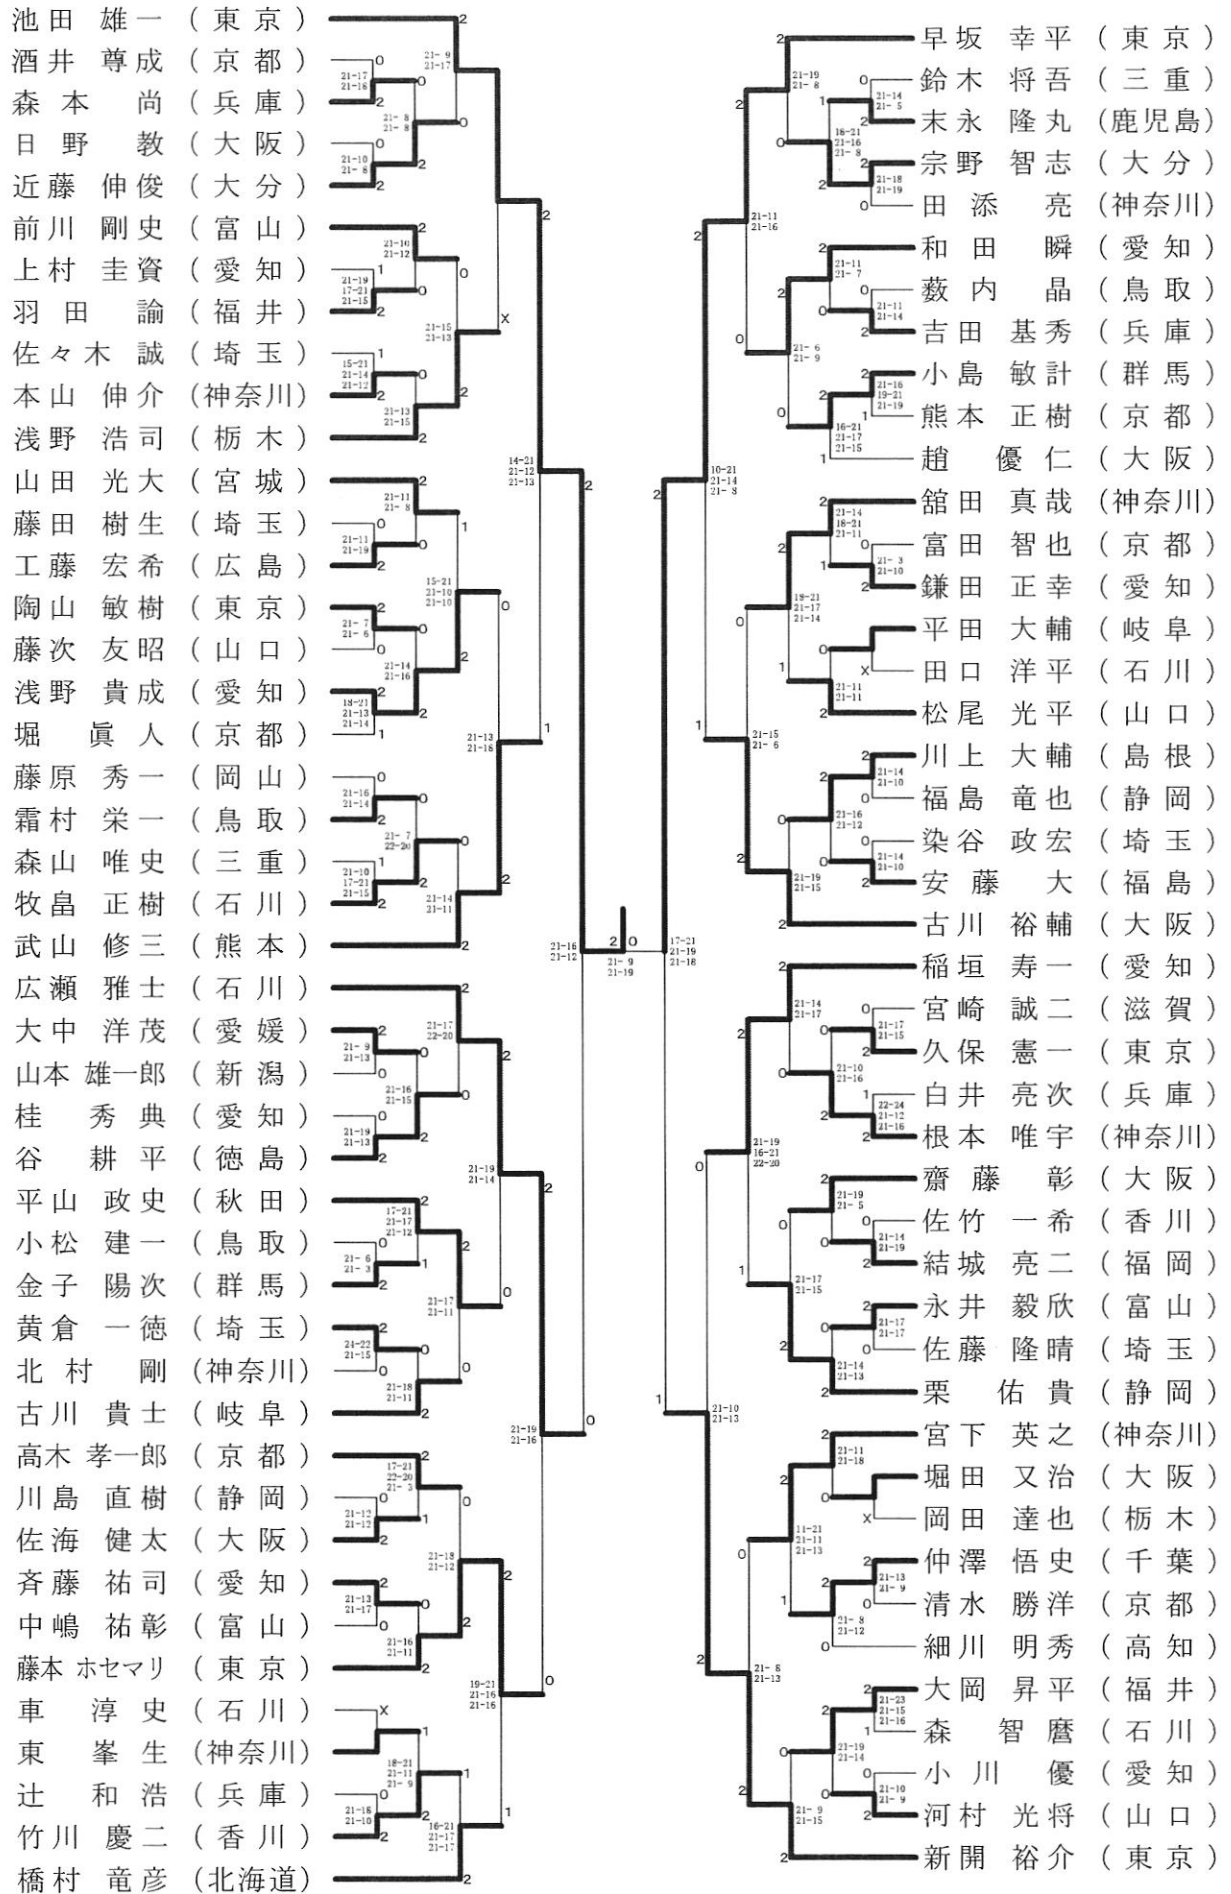

男子ダブルス

米 隆 夫 (富山)	2			1	三上 紘由 (東京)
平田 典靖 (富山)	2	21-15 21-12	2	0	下川 裕一 (東京)
堂本 克樹 (鳥取)	0	21-13 21-15	2	0	木田 圭亮 (東京)
福澤 慶也 (鳥取)	0	21-19 21-15	0	2	山口 公洋 (東京)
宮田 典明 (大阪)	0	21-14 21-11	0	2	諸多 大輔 (宮城)
草ノ瀬 公一郎 (鹿児島)	0			2	天野 大真一 (宮城)
松本 徹 (東京)	2			2	廣部 好輝 (東京)
山口 博之 (東京)	2			2	仲尾 修一 (埼玉)

女子ダブルス

脇坂 郁 (大阪)	2			2	松尾 静香 (大阪)
多谷 郁恵 (大阪)	2	21-13 21-11	2	2	今別府 靖代 (東京)
今井 幸代 (熊本)	0	21-14 21-13	2	0	田井 美幸 (東京)
佐伯 美沙都 (熊本)	0	21-19 21-19	0	1	樽野 恵 (東京)
長縄 美佳子 (宮城)	2	21-14 21-17	0	0	日野 由希江 (広島)
高橋 美紀 (宮城)	0			0	小池 温子 (広島)
大熊 倫子 (埼玉)	0			2	山田 青子 (岐阜)
金上 路子 (秋田)	0			2	脇田 侑 (岐阜)

第50回全日本社会人選手権大会

平成19年9月22日-26日

男子シングルス-3

第50回全日本社会人選手権大会

平成19年9月22日-26日

男子シングルス-4

男子ダブルス-1

男子ダブルス-2

男子ダブルス-3

男子ダブルス-4

女子シングルス-2

女子ダブルス-1

第50回全日本社会人選手権大会

平成19年9月22日-26日

女子ダブルス-2

女子ダブルス-3