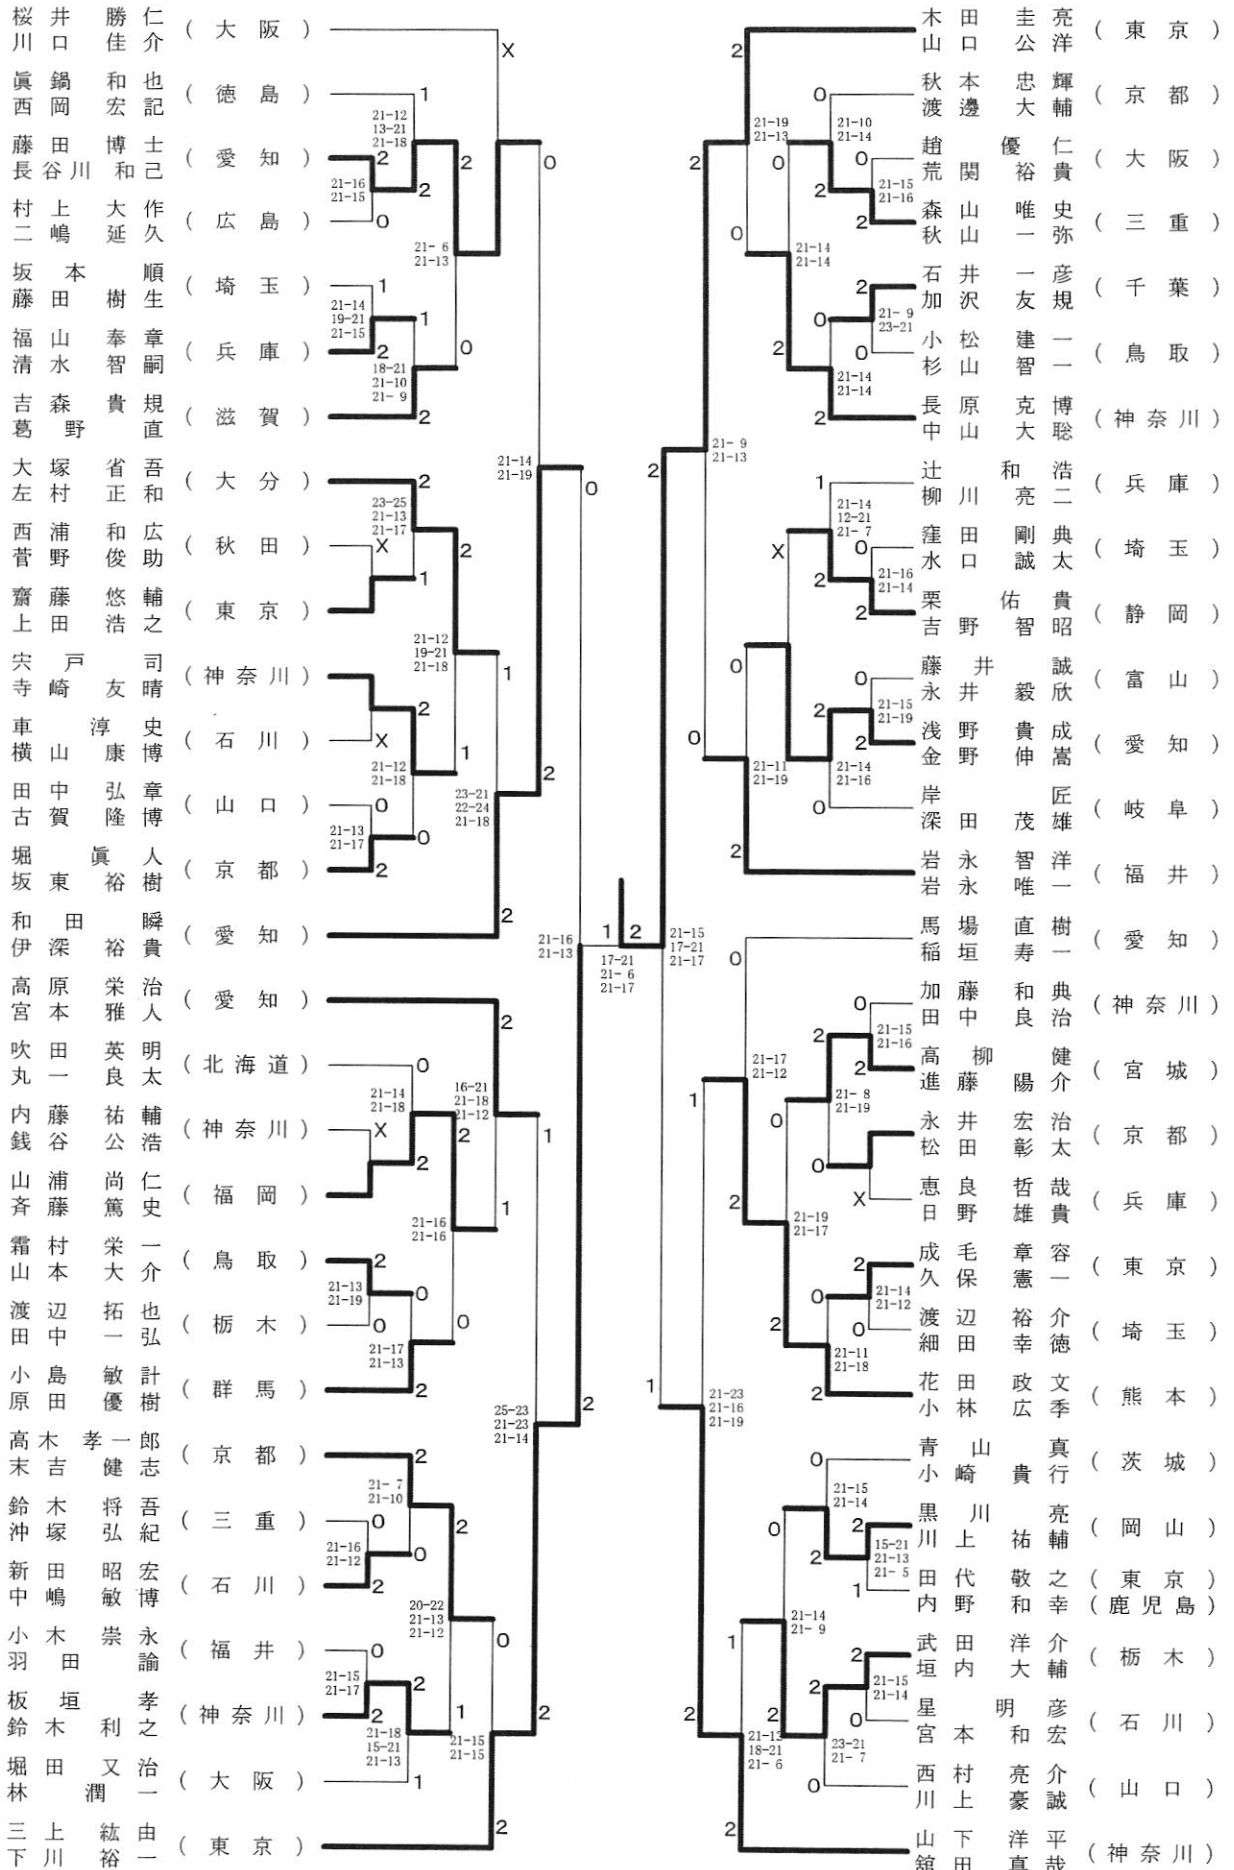

第50回全日本社会人選手権大会

平成19年9月22日-26日

男子シングルス-3

第50回全日本社会人選手権大会

平成19年9月22日-26日

男子シングルス-4

男子ダブルス-1

男子ダブルス-2

男子ダブルス-3

男子ダブルス-4

女子シングルス-2

女子ダブルス-1

第50回全日本社会人選手権大会

平成19年9月22日-26日

女子ダブルス-2

女子ダブルス-3