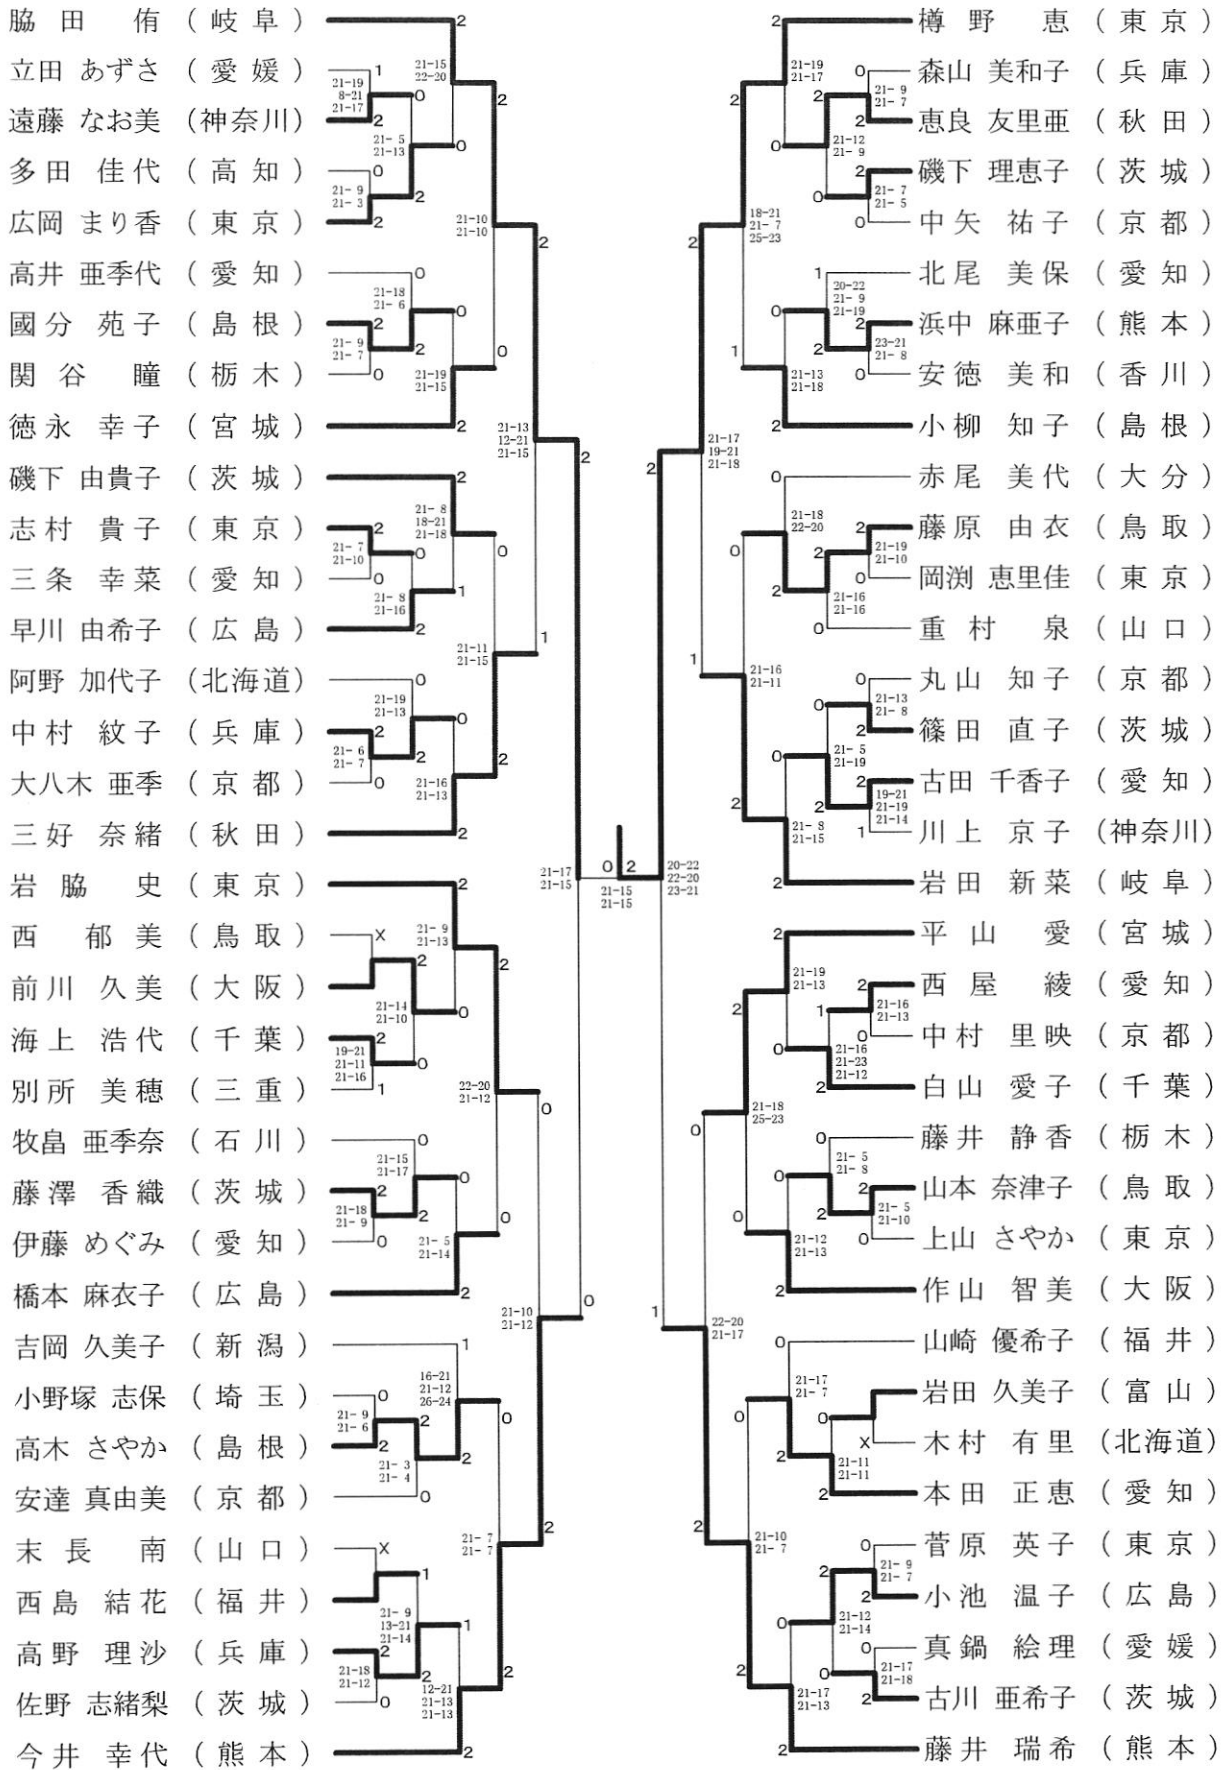

女子ダブルス

脇坂 郁 (大阪)	2			2	松尾 静香 (大阪)
多谷 郁恵 (大阪)	2	21-13 21-11	2	2	今別府 靖代 (東京)
今井 幸代 (熊本)	0	21-14 21-13	2	0	田井 美幸 (東京)
佐伯 美沙都 (熊本)	0	21-19 21-19	0	1	樽野 恵 (東京)
長縄 美佳子 (宮城)	2	21-14 21-17	0	0	日野 由希江 (広島)
高橋 美紀 (宮城)	0			0	小池 温子 (広島)
大熊 倫子 (埼玉)	0			2	山田 青子 (岐阜)
金上 路子 (秋田)	0			2	脇田 侑 (岐阜)

第50回全日本社会人選手権大会

平成19年9月22日-26日

男子シングルス-3

第50回全日本社会人選手権大会

平成19年9月22日-26日

男子シングルス-4

男子ダブルス-1

男子ダブルス-2

男子ダブルス-3

男子ダブルス-4

女子シングルス-2

女子ダブルス-1

第50回全日本社会人選手権大会

平成19年9月22日-26日

女子ダブルス-2

女子ダブルス-3

女子ダブルス-4

混合ダブルス-1