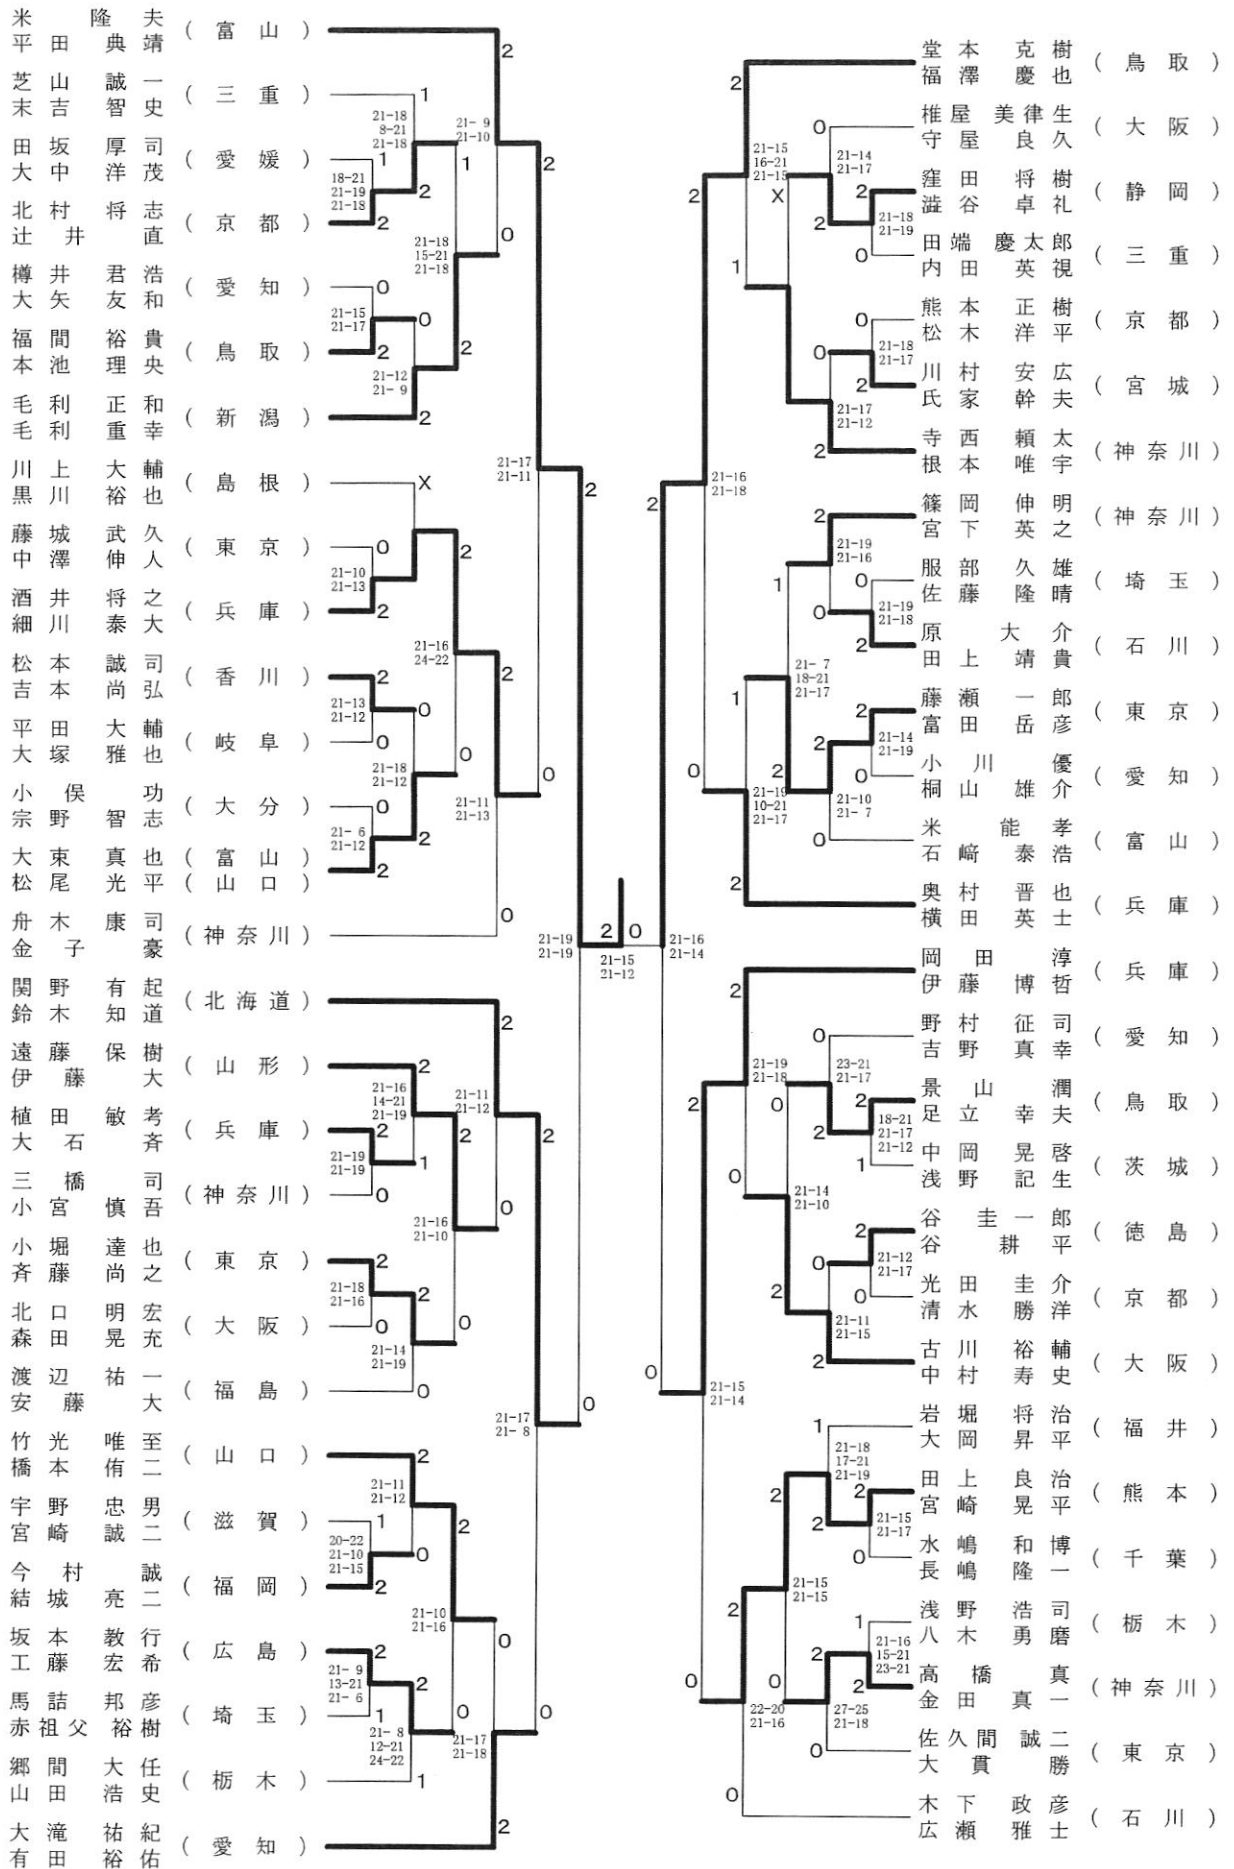

女子ダブルス

脇坂 郁 (大阪)	2			2	松尾 静香 (大阪)
多谷 郁恵 (大阪)	2	21-13 21-11	2	2	今別府 靖代 (東京)
今井 幸代 (熊本)	0	21-14 21-13	2	0	田井 美幸 (東京)
佐伯 美沙都 (熊本)	0	21-19 21-19	0	1	樽野 恵 (東京)
長縄 美佳子 (宮城)	2	21-14 21-17	0	0	日野 由希江 (広島)
高橋 美紀 (宮城)	0			0	小池 温子 (広島)
大熊 倫子 (埼玉)	0			2	山田 青子 (岐阜)
金上 路子 (秋田)	0			2	脇田 侑 (岐阜)

第50回全日本社会人選手権大会

平成19年9月22日-26日

男子シングルス-3

第50回全日本社会人選手権大会

平成19年9月22日-26日

男子シングルス-4

男子ダブルス-1

男子ダブルス-2

男子ダブルス-3

男子ダブルス-4

女子シングルス-2

女子ダブルス-1

第50回全日本社会人選手権大会

平成19年9月22日-26日

女子ダブルス-2

女子ダブルス-3

女子ダブルス-4

混合ダブルス-1