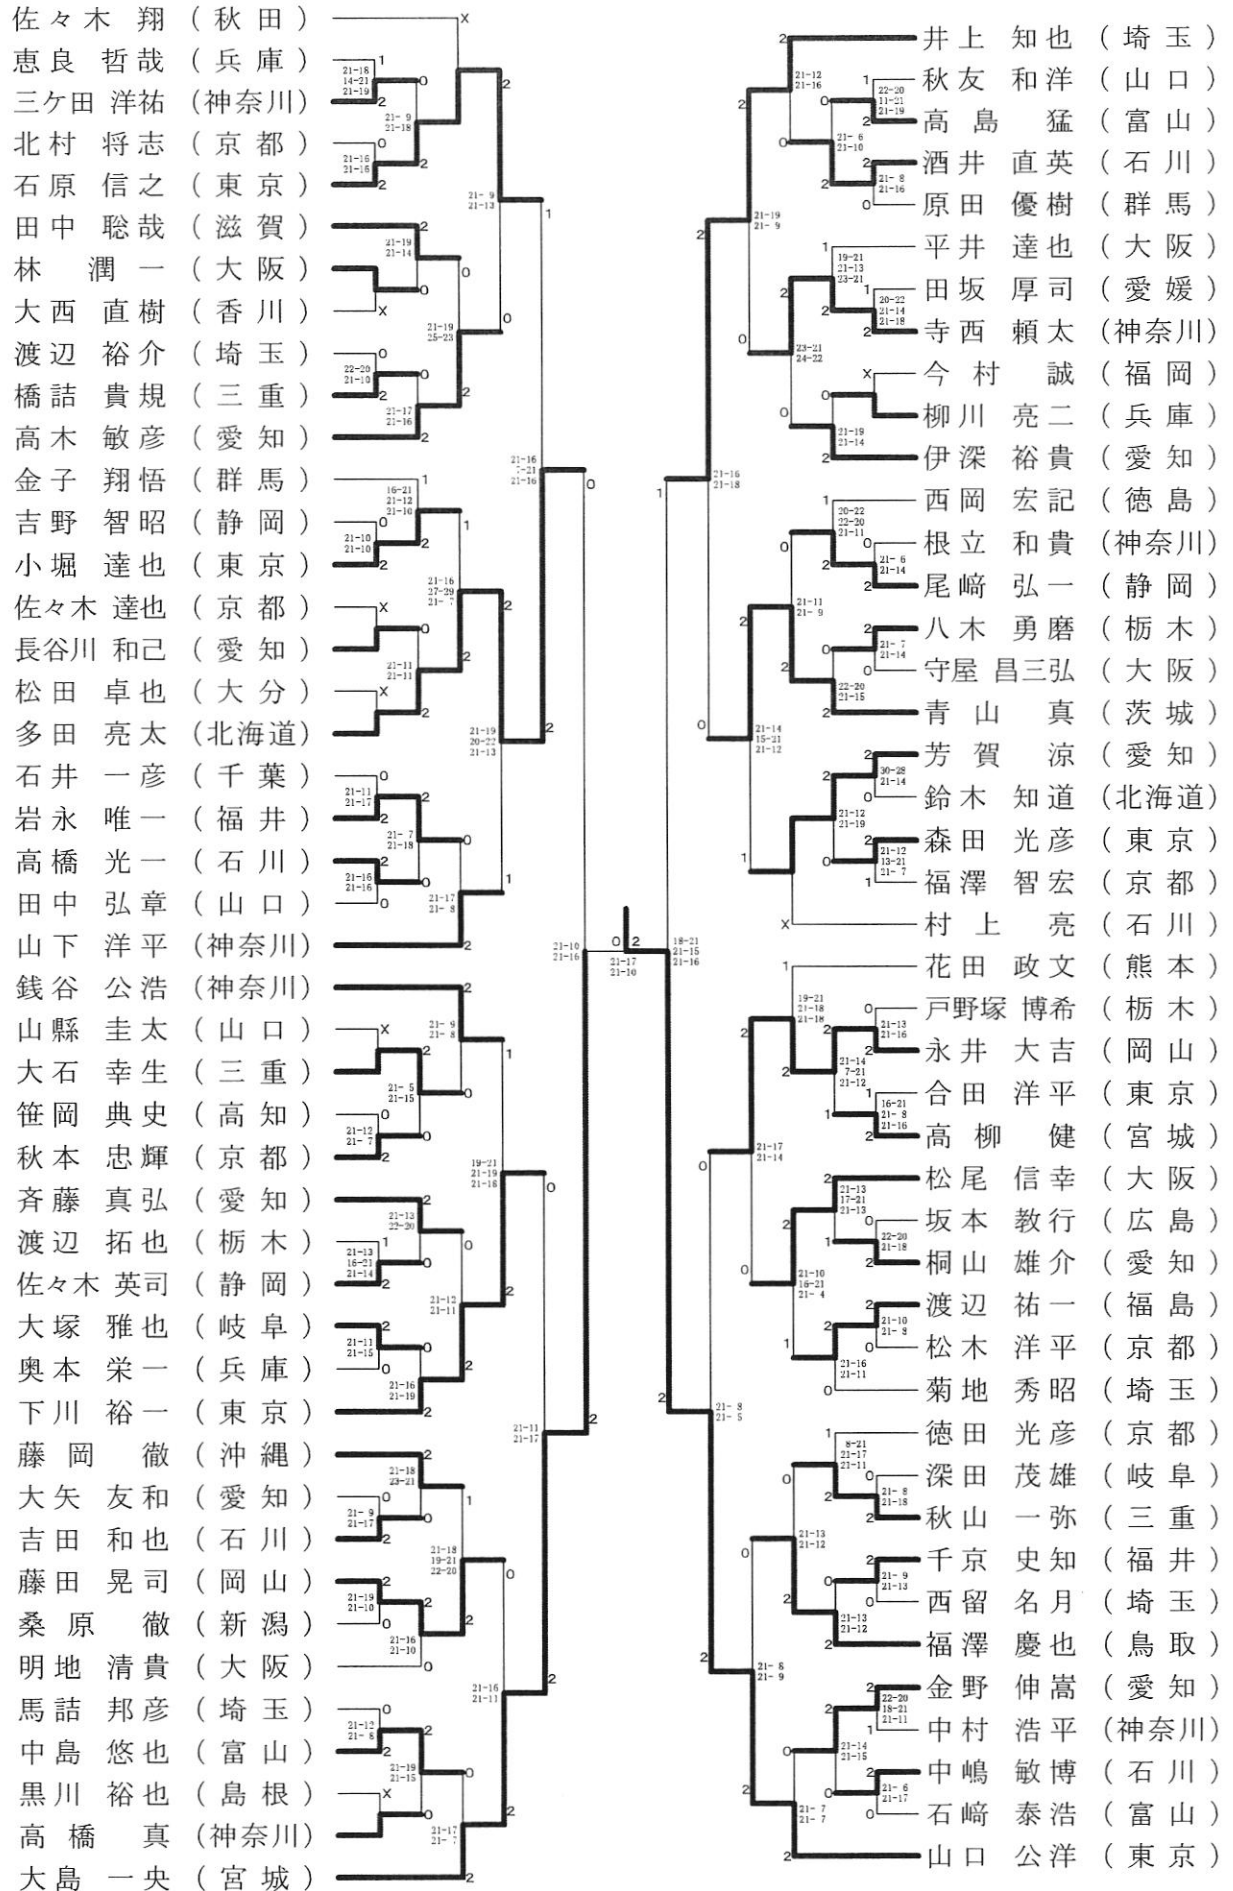

第50回全日本社会人選手権大会

平成19年9月22日-26日

男子シングルス-1

第50回全日本社会人選手権大会

平成19年9月22日-26日

男子シングルス-2

岩脇 峰生 (東京)	2	21-15 20-15 21-17	2	山本 満 (富山)	2	21-9 21-17	0	野口 一成 (群馬)	0	22-20 21-12
川上 祐輔 (岡山)	2	21-8 21-10	0	小澤 梓 (神奈川)	2	9-21 21-17 21-16	1	内藤 佑太 (山口)	1	21-16 20-22 22-20
谷 圭一郎 (徳島)	0	21-18 21-9	1	村本 和彦 (埼玉)	0	21-15 21-10	2	大塚 省吾 (大分)	2	21-19 20-22 21-17
松本 章 (北海道)	2	21-11 21-16	2	松田 彰太 (京都)	0	11-21 21-14 21-11	2	岩堀 将治 (福井)	2	21-19 21-17
吉野 真幸 (愛知)	0		2	岩堀 将治 (福井)	0	21-8 21-10	0	矢倉 和也 (鳥取)	0	21-8 21-10
佐野 智久 (静岡)	2	21-11 11-21 21-12	2	今橋 篤彦 (東京)	2	21-15 21-11	0	毛利 重幸 (新潟)	0	21-14 21-13
林 佳介 (神奈川)	2	21-19 21-9	2	錦織 健二 (石川)	2	21-13 21-11	0	水口 誠太 (埼玉)	0	21-11 21-10
田上 靖貴 (石川)	0	21-17 21-18	1	松村 聡志 (愛知)	1	14-21 21-12 21-18	2	野村 和弘 (千葉)	2	21-9 21-13
北風 卓郎 (京都)	X		0	野村 和弘 (千葉)	2	21-17 21-11	0	佐々木 俊輔 (宮城)	0	21-17 21-11
小木 崇永 (福井)	0		0	姫野 省吾 (京都)	0	21-11 21-13	0	則武 達 (岐阜)	0	21-11 21-18
横田 英士 (兵庫)	2	21-16 21-18	2	松本 誠司 (香川)	2	21-10 21-6	0	長谷川 武史 (静岡)	0	21-19 21-19
本山 宏士 (広島)	2	21-12 21-16	2	大井 貴夫 (大阪)	X		0	清水 裕 (東京)	0	21-19 21-19
杉川 友和 (鳥取)	0	21-15 21-17	0	清 水 裕 (東京)	1	15-21 21-10 21-9	0	中山 大聡 (神奈川)	0	21-18 21-12
服部 久雄 (埼玉)	2	21-19 21-18	2	中山 大聡 (神奈川)	2	21-18 21-12	2	本池 理央 (鳥取)	2	21-6 21-13
荒関 裕貴 (大阪)	0	21-17 21-17	2	細木 隆豊 (高知)	2	21-6 21-13	0	宇野 忠男 (滋賀)	0	21-6 21-12
大島 孝之 (福島)	2	21-12 21-13	2	宇野 忠男 (滋賀)	2	21-16 18-21 21-16	0	小澤 薫 (福岡)	0	21-11 21-11
鈴木 利之 (神奈川)	2	21-16 21-12	0	小澤 薫 (福岡)	0	21-11 21-11	1	椎屋 美律生 (大阪)	0	21-12 19-21 21-16
森 直樹 (愛知)	2	21-15 21-16	2	小島 司 (岐阜)	0	21-7 21-15	2	小島 司 (岐阜)	0	21-12 19-21 21-16
山本 勝洋 (京都)	0	21-14 21-18	2	飯山 輝 (愛知)	2	21-7 21-15	2	飯山 輝 (愛知)	2	21-17 21-15
伊藤 大 (山形)	0	21-19 21-18	0	成毛 章容 (東京)	0	21-15 21-9	2	成毛 章容 (東京)	0	21-17 21-15
大橋 茂 (栃木)	2	23-25 21-13	0	桐山 剛志 (北海道)	2	21-15 21-9	2	桐山 剛志 (北海道)	2	21-15 21-9
小林 広季 (熊本)	1		1	竹光 唯至 (山口)	0		0	竹光 唯至 (山口)	0	
堂本 克樹 (鳥取)	2	21-18 21-13	2	潮田 恭平 (神奈川)	0	21-17 21-11	2	潮田 恭平 (神奈川)	0	21-17 21-11
大柳 千尋 (茨城)	1	21-18 7-21 22-20	1	菅野 俊助 (秋田)	2	21-14 21-15	0	菅野 俊助 (秋田)	2	21-14 21-15
野田 勇 (岐阜)	2	15-21 21-12 21-13	0	徳坂 涉 (石川)	0	21-7 21-15	0	徳坂 涉 (石川)	0	21-7 21-15
坂本 順 (埼玉)	0	21-13 21-6	2	植田 敏考 (兵庫)	0	21-16 21-6	0	植田 敏考 (兵庫)	0	21-16 21-6
石井 暁 (神奈川)	2	21-14 21-13	2	山田 宗敬 (栃木)	0	21-19 21-15	2	山田 宗敬 (栃木)	0	21-19 21-15
川田 隆弘 (愛知)	2	17-21 21-17 21-12	0	西城 健志 (三重)	2	21-8 21-18	0	西城 健志 (三重)	2	21-8 21-18
羽野 亮平 (石川)	1	21-15 22-24 21-14	1	吉村 拓也 (愛知)	0	35-23 21-19	2	吉村 拓也 (愛知)	0	35-23 21-19
大貫 勝 (東京)	2	21-6 21-10	0	赤堀 豊 (東京)	2	21-4 21-13	2	赤堀 豊 (東京)	2	21-4 21-13
佐藤 寛倫 (愛媛)	2	21-7 21-8	2	栗山 敏雄 (埼玉)	0	22-24 21-16 24-22	1	栗山 敏雄 (埼玉)	0	22-24 21-16 24-22
光田 圭介 (京都)	0	21-14 21-9	2	坂東 裕樹 (京都)	0	21-12 21-14	1	坂東 裕樹 (京都)	0	21-12 21-14
伊藤 博哲 (兵庫)	0		0	大東 真也 (富山)	2		2	大東 真也 (富山)	2	
末吉 健志 (京都)	2	21-18 18-21 21-15	2							
松本 一徳 (滋賀)	0	21-8 21-9	1							
朝田 高志 (大阪)	2	21-13 21-17	0							
星合 崇秀 (愛知)	0		0							
平井 孔明 (千葉)	2	21-6 21-12	2							
谷口 知宏 (三重)	0	21-12 21-8	0							
窪田 将樹 (静岡)	2	17-21 21-18 21-14	2							
小俣 功 (大分)	1	21-12 21-8	0							
藤井 誠 (富山)	1	21-16 15-21 21-15	0							
佐々木 哲 (東京)	2	21-16 21-14	2							
長原 克博 (神奈川)	2		2