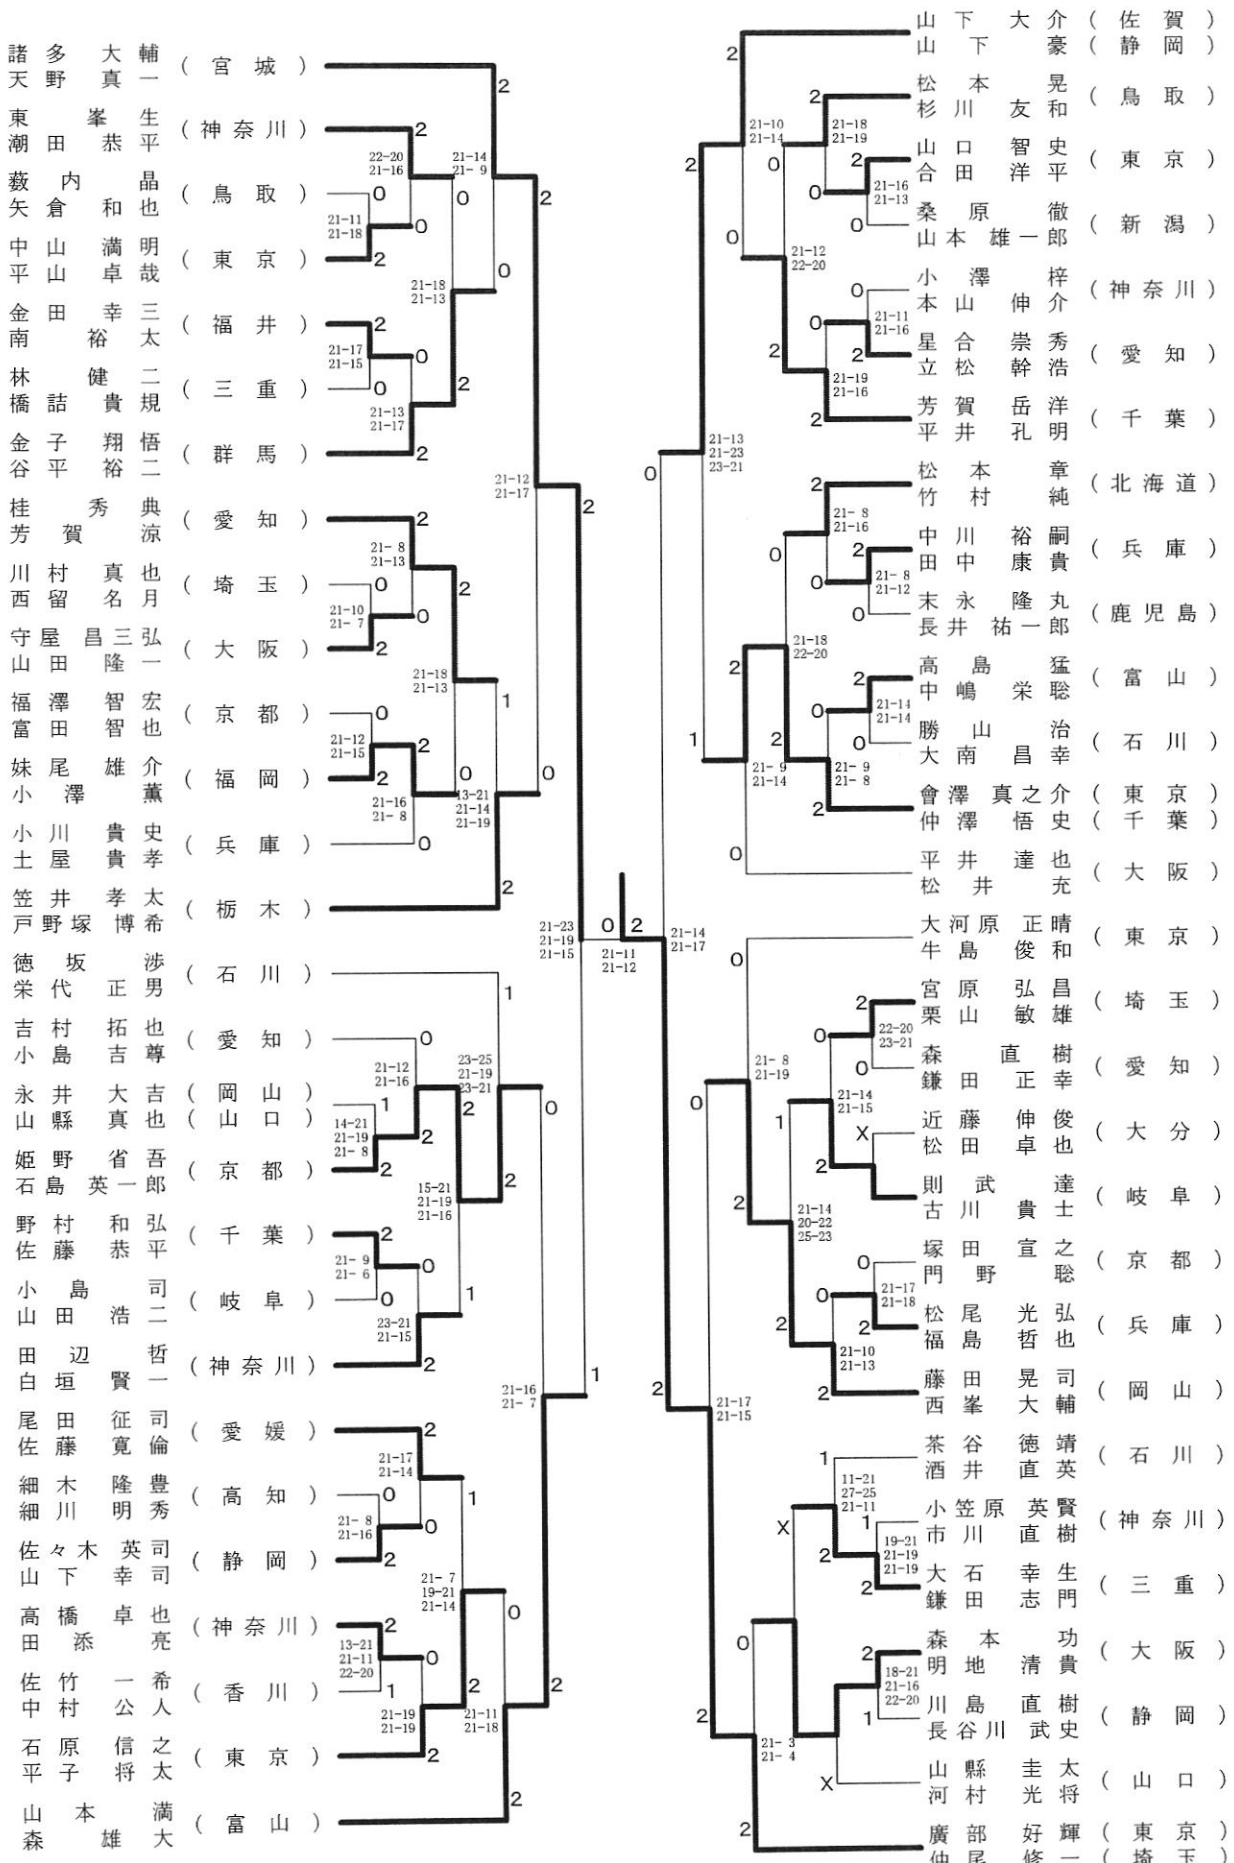

女子ダブルス

脇坂 郁 (大阪)	2			2	松尾 静香 (大阪)
多谷 郁恵 (大阪)	2	21-13 21-11	2	2	今別府 靖代 (東京)
今井 幸代 (熊本)	0	21-14 21-13	2	0	田井 美幸 (東京)
佐伯 美沙都 (熊本)	0	21-19 21-19	0	1	樽野 恵 (東京)
長縄 美佳子 (宮城)	2	21-14 21-17	0	0	日野 由希江 (広島)
高橋 美紀 (宮城)	0			0	小池 温子 (広島)
大熊 倫子 (埼玉)	0			2	山田 青子 (岐阜)
金上 路子 (秋田)	0			2	脇田 侑 (岐阜)

第50回全日本社会人選手権大会

平成19年9月22日-26日

男子シングルス-3

第50回全日本社会人選手権大会

平成19年9月22日-26日

男子シングルス-4

男子ダブルス-1

男子ダブルス-2

男子ダブルス-3

男子ダブルス-4

女子シングルス-2

女子ダブルス-1

第50回全日本社会人選手権大会

平成19年9月22日-26日

女子ダブルス-2

女子ダブルス-3

女子ダブルス-4

混合ダブルス-1