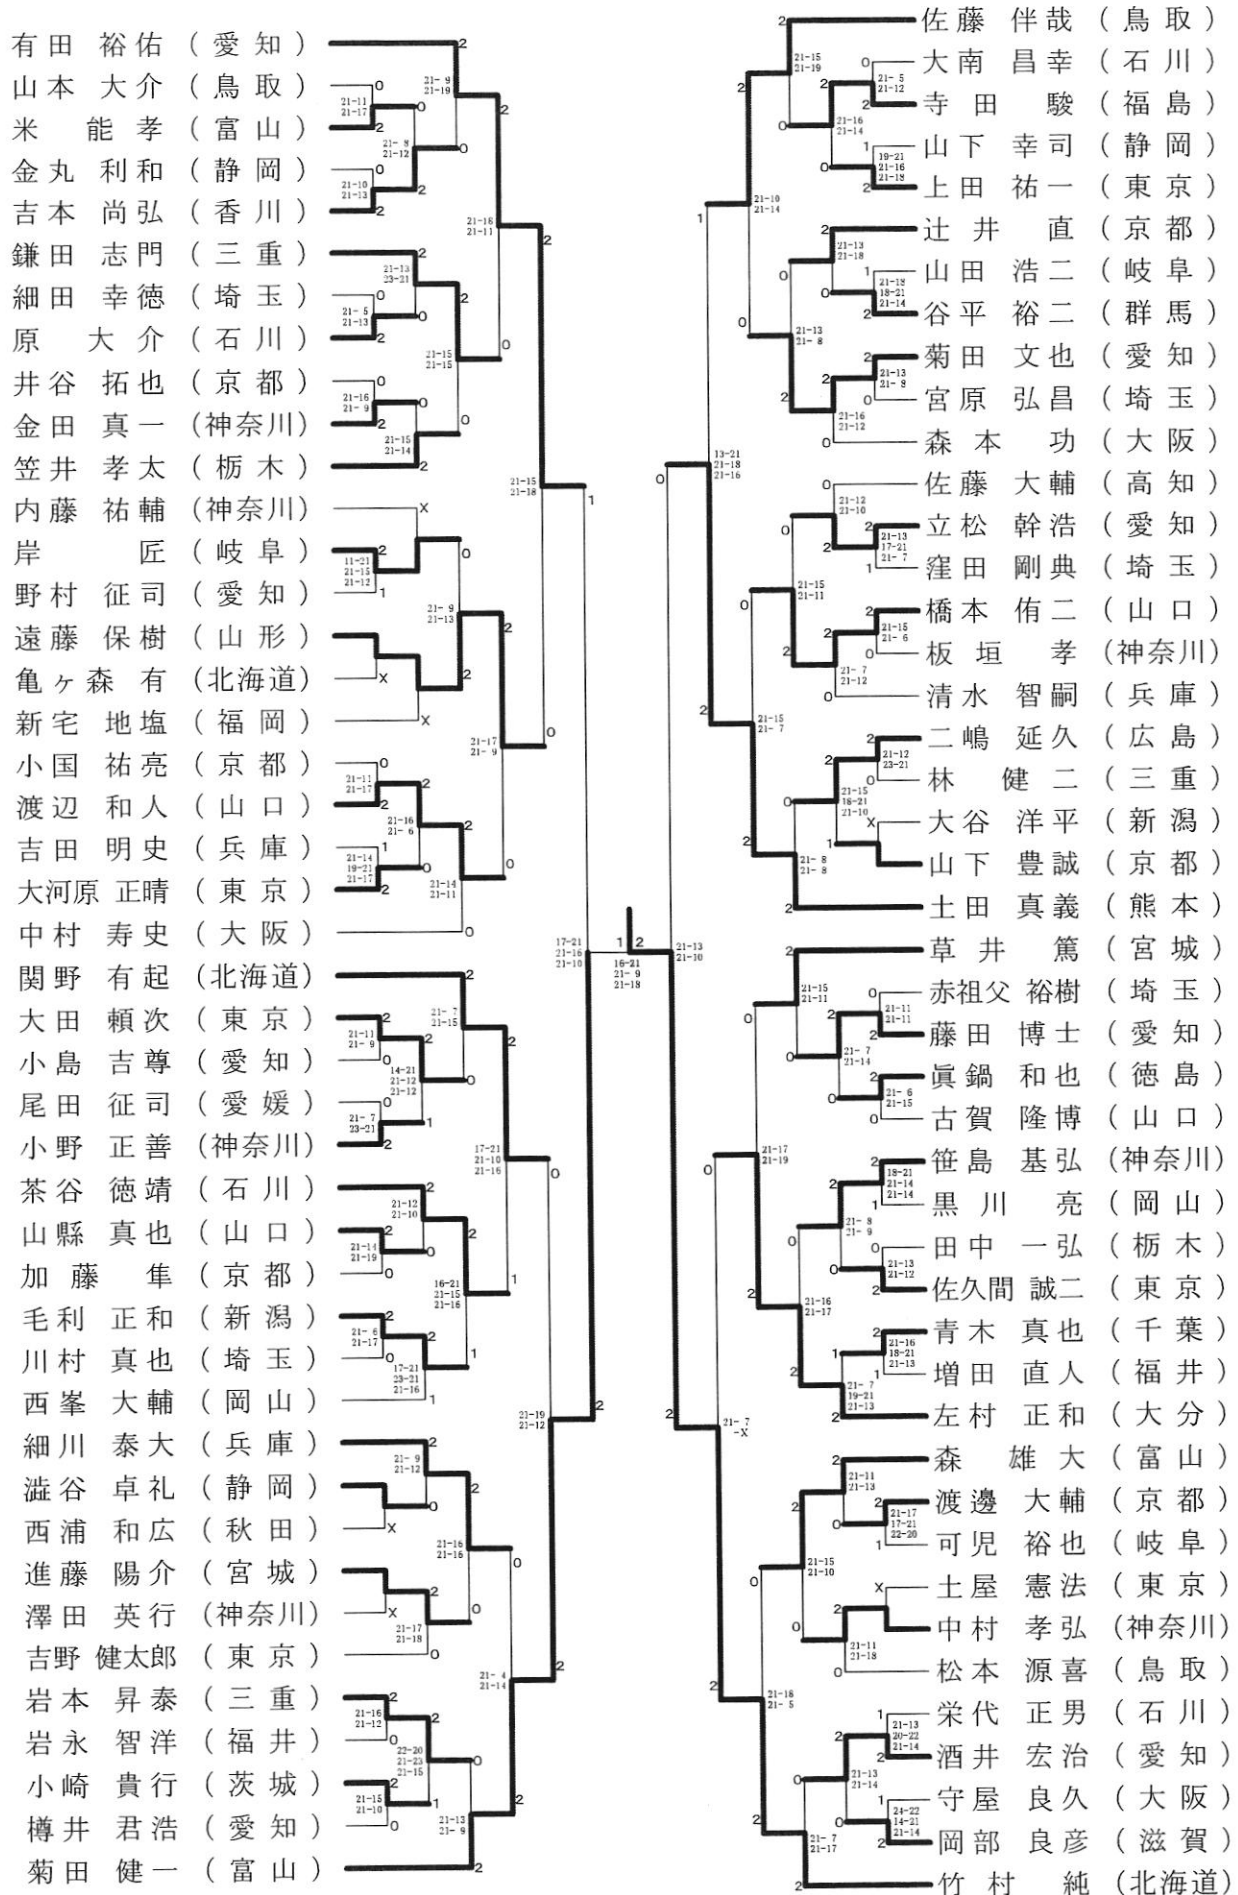

女子ダブルス

脇坂 郁 (大阪)	2			2	松尾 静香 (大阪)
多谷 郁恵 (大阪)	2	21-13 21-11	2	2	今別府 靖代 (東京)
今井 幸代 (熊本)	0	21-14 21-13	2	0	田井 美幸 (東京)
佐伯 美沙都 (熊本)	0	21-19 21-19	0	1	樽野 恵 (東京)
長縄 美佳子 (宮城)	2	21-14 21-17	0	0	日野 由希江 (広島)
高橋 美紀 (宮城)	0			0	小池 温子 (広島)
大熊 倫子 (埼玉)	0			2	山田 青子 (岐阜)
金上 路子 (秋田)	0			2	脇田 侑 (岐阜)

第50回全日本社会人選手権大会

平成19年9月22日-26日

男子シングルス-3

第50回全日本社会人選手権大会

平成19年9月22日-26日

男子シングルス-4

男子ダブルス-1

男子ダブルス-2

男子ダブルス-3

男子ダブルス-4

女子シングルス-2

女子ダブルス-1

第50回全日本社会人選手権大会

平成19年9月22日-26日

女子ダブルス-2

女子ダブルス-3

女子ダブルス-4

混合ダブルス-1