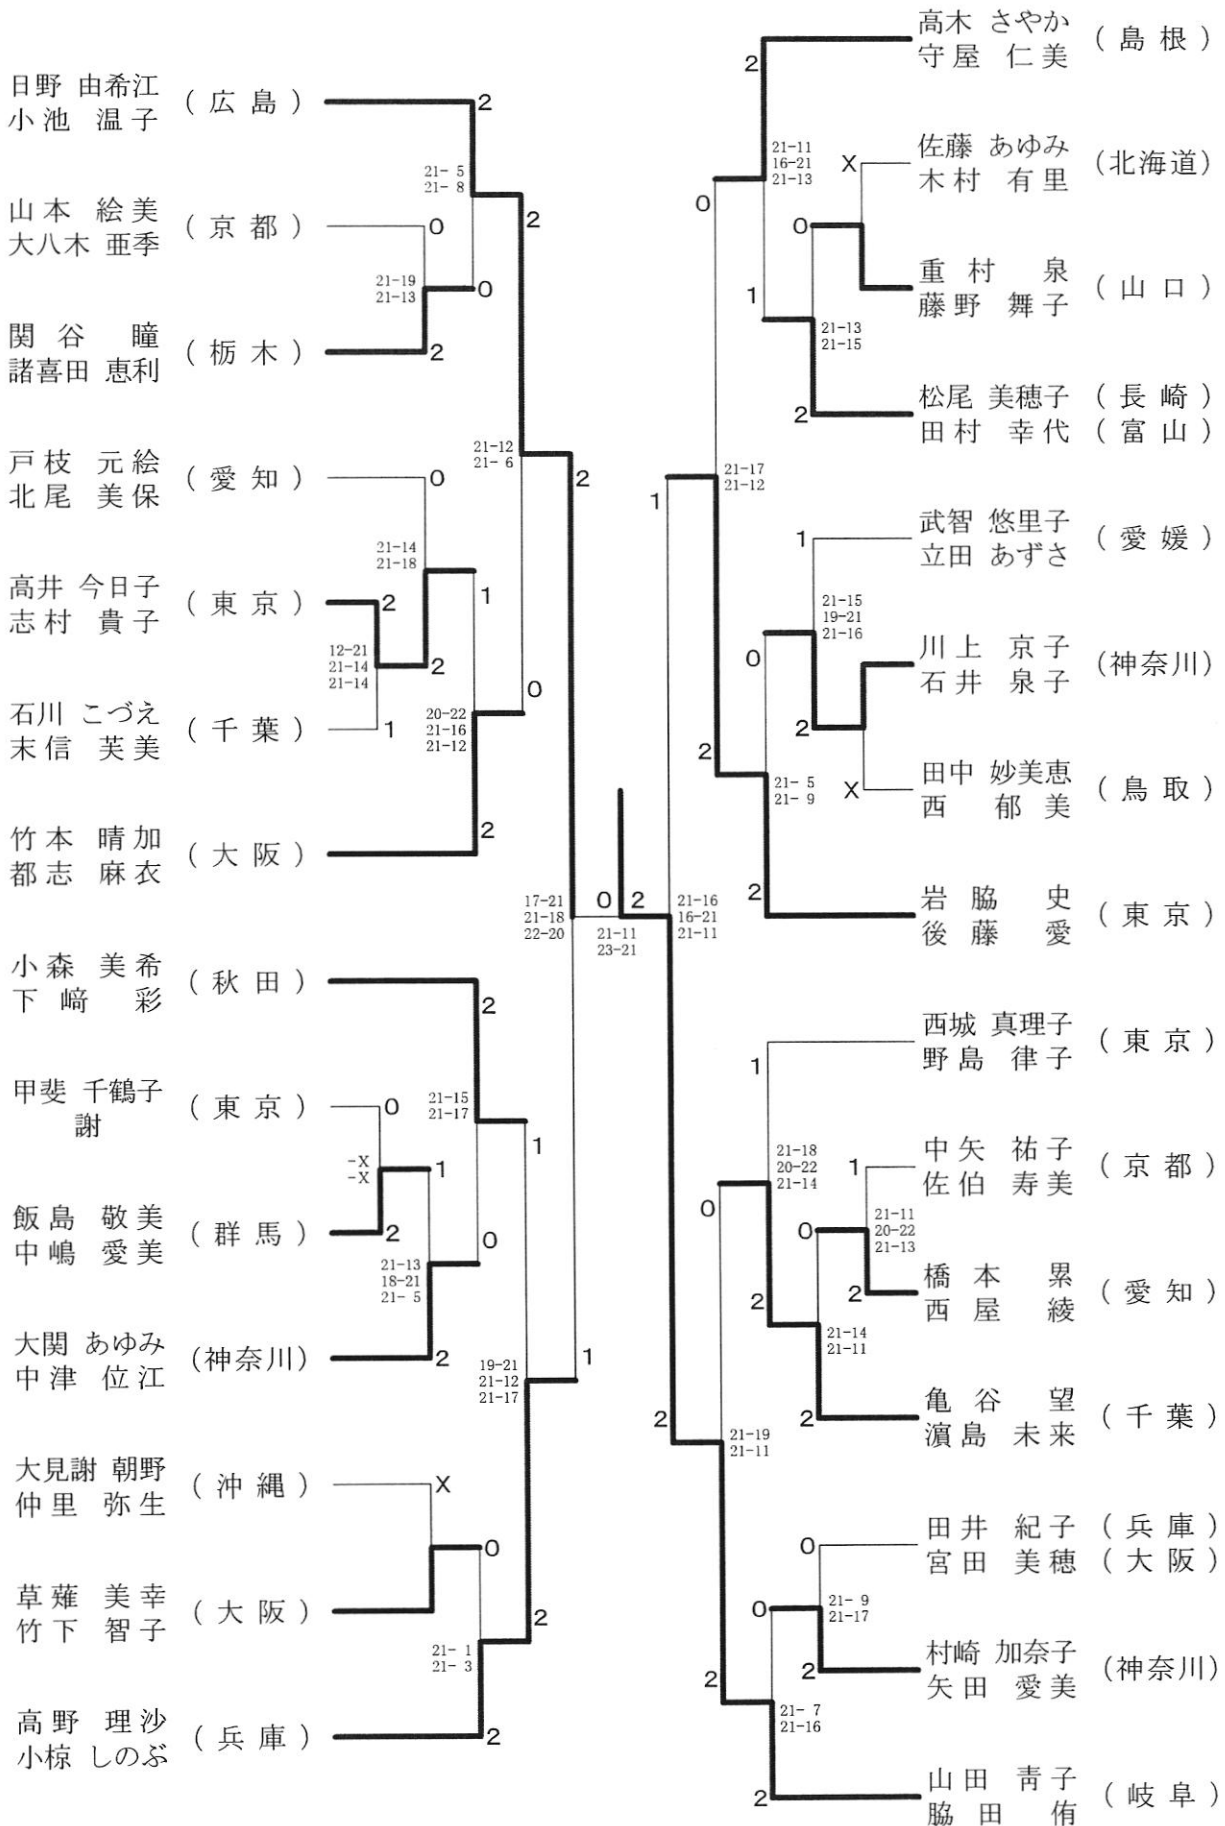

女子ダブルス

脇坂 郁 (大阪)	2			2	松尾 静香 (大阪)
多谷 郁恵 (大阪)	2	21-13 21-11	2	2	今別府 靖代 (東京)
今井 幸代 (熊本)	0	21-14 21-13	2	0	田井 美幸 (東京)
佐伯 美沙都 (熊本)	0	21-19 21-19	0	1	樽野 恵 (東京)
長縄 美佳子 (宮城)	2	21-14 21-17	0	0	日野 由希江 (広島)
高橋 美紀 (宮城)	0			0	小池 温子 (広島)
大熊 倫子 (埼玉)	0			2	山田 青子 (岐阜)
金上 路子 (秋田)	0			2	脇田 侑 (岐阜)

第50回全日本社会人選手権大会

平成19年9月22日-26日

男子シングルス-3

第50回全日本社会人選手権大会

平成19年9月22日-26日

男子シングルス-4

男子ダブルス-1

男子ダブルス-2

男子ダブルス-3

男子ダブルス-4

女子シングルス-2

女子ダブルス-1

第50回全日本社会人選手権大会

平成19年9月22日-26日

女子ダブルス-2

女子ダブルス-3

女子ダブルス-4

混合ダブルス-1