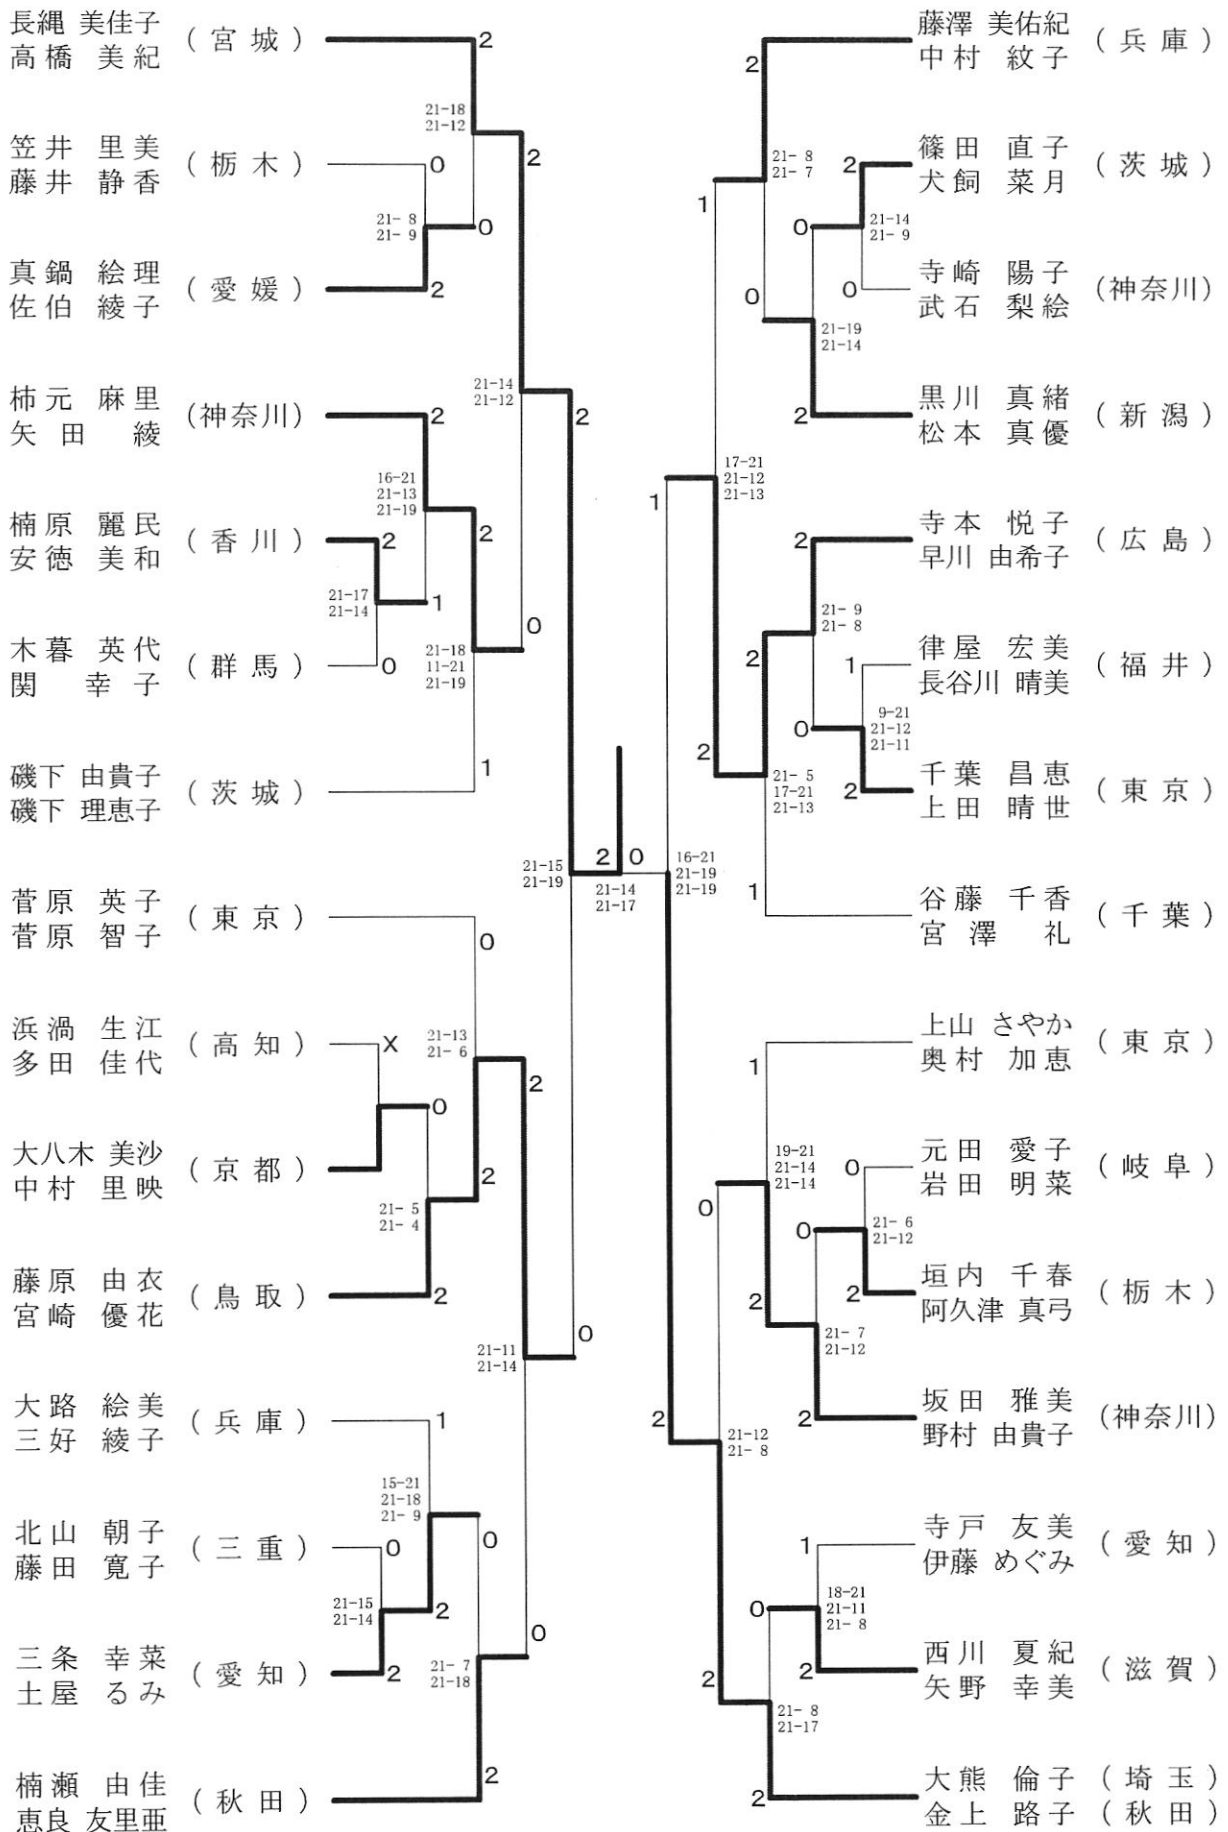

女子ダブルス

脇坂 郁 (大阪)	2			2	松尾 静香 (大阪)
多谷 郁恵 (大阪)	2	21-13 21-11	2	2	今別府 靖代 (東京)
今井 幸代 (熊本)	0	21-14 21-13	2	0	田井 美幸 (東京)
佐伯 美沙都 (熊本)	0	21-19 21-19	0	1	樽野 恵 (東京)
長縄 美佳子 (宮城)	2	21-14 21-17	0	0	日野 由希江 (広島)
高橋 美紀 (宮城)	0			0	小池 温子 (広島)
大熊 倫子 (埼玉)	0			2	山田 青子 (岐阜)
金上 路子 (秋田)	0			2	脇田 侑 (岐阜)

第50回全日本社会人選手権大会

平成19年9月22日-26日

男子シングルス-3

第50回全日本社会人選手権大会

平成19年9月22日-26日

男子シングルス-4

男子ダブルス-1

男子ダブルス-2

男子ダブルス-3

男子ダブルス-4

女子シングルス-2

女子ダブルス-1

第50回全日本社会人選手権大会

平成19年9月22日-26日

女子ダブルス-2

女子ダブルス-3

女子ダブルス-4

混合ダブルス-1