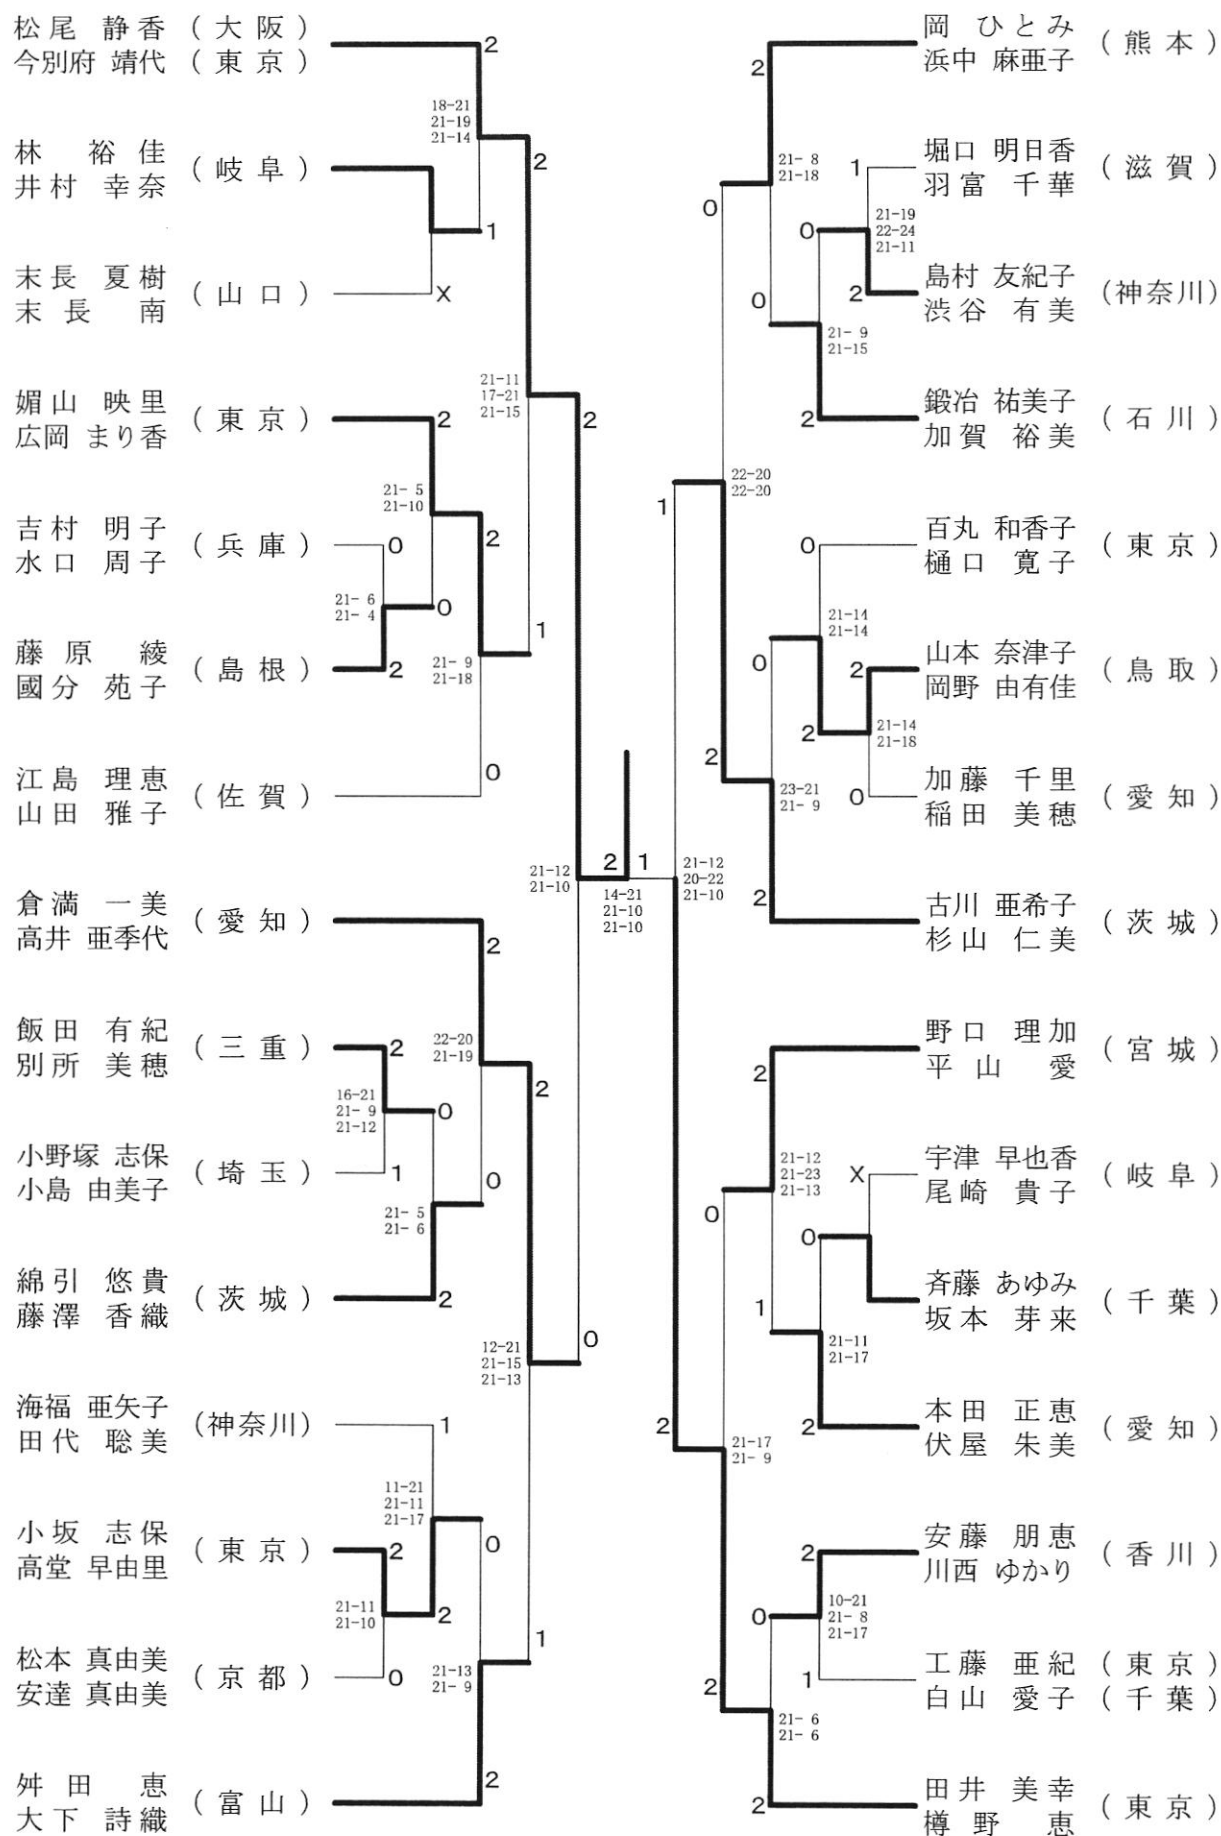

女子ダブルス

脇坂 郁 (大阪)	2			2	松尾 静香 (大阪)
多谷 郁恵 (大阪)	2	21-13 21-11	2	2	今別府 靖代 (東京)
今井 幸代 (熊本)	0	21-14 21-13	2	0	田井 美幸 (東京)
佐伯 美沙都 (熊本)	0	21-19 21-19	0	1	樽野 恵 (東京)
長縄 美佳子 (宮城)	2	21-14 21-17	0	0	日野 由希江 (広島)
高橋 美紀 (宮城)	0			0	小池 温子 (広島)
大熊 倫子 (埼玉)	0			2	山田 青子 (岐阜)
金上 路子 (秋田)	0			2	脇田 侑 (岐阜)

第50回全日本社会人選手権大会

平成19年9月22日-26日

男子シングルス-3

第50回全日本社会人選手権大会

平成19年9月22日-26日

男子シングルス-4

男子ダブルス-1

男子ダブルス-2

男子ダブルス-3

男子ダブルス-4

女子シングルス-2

女子ダブルス-1

第50回全日本社会人選手権大会

平成19年9月22日-26日

女子ダブルス-2

女子ダブルス-3

女子ダブルス-4

混合ダブルス-1