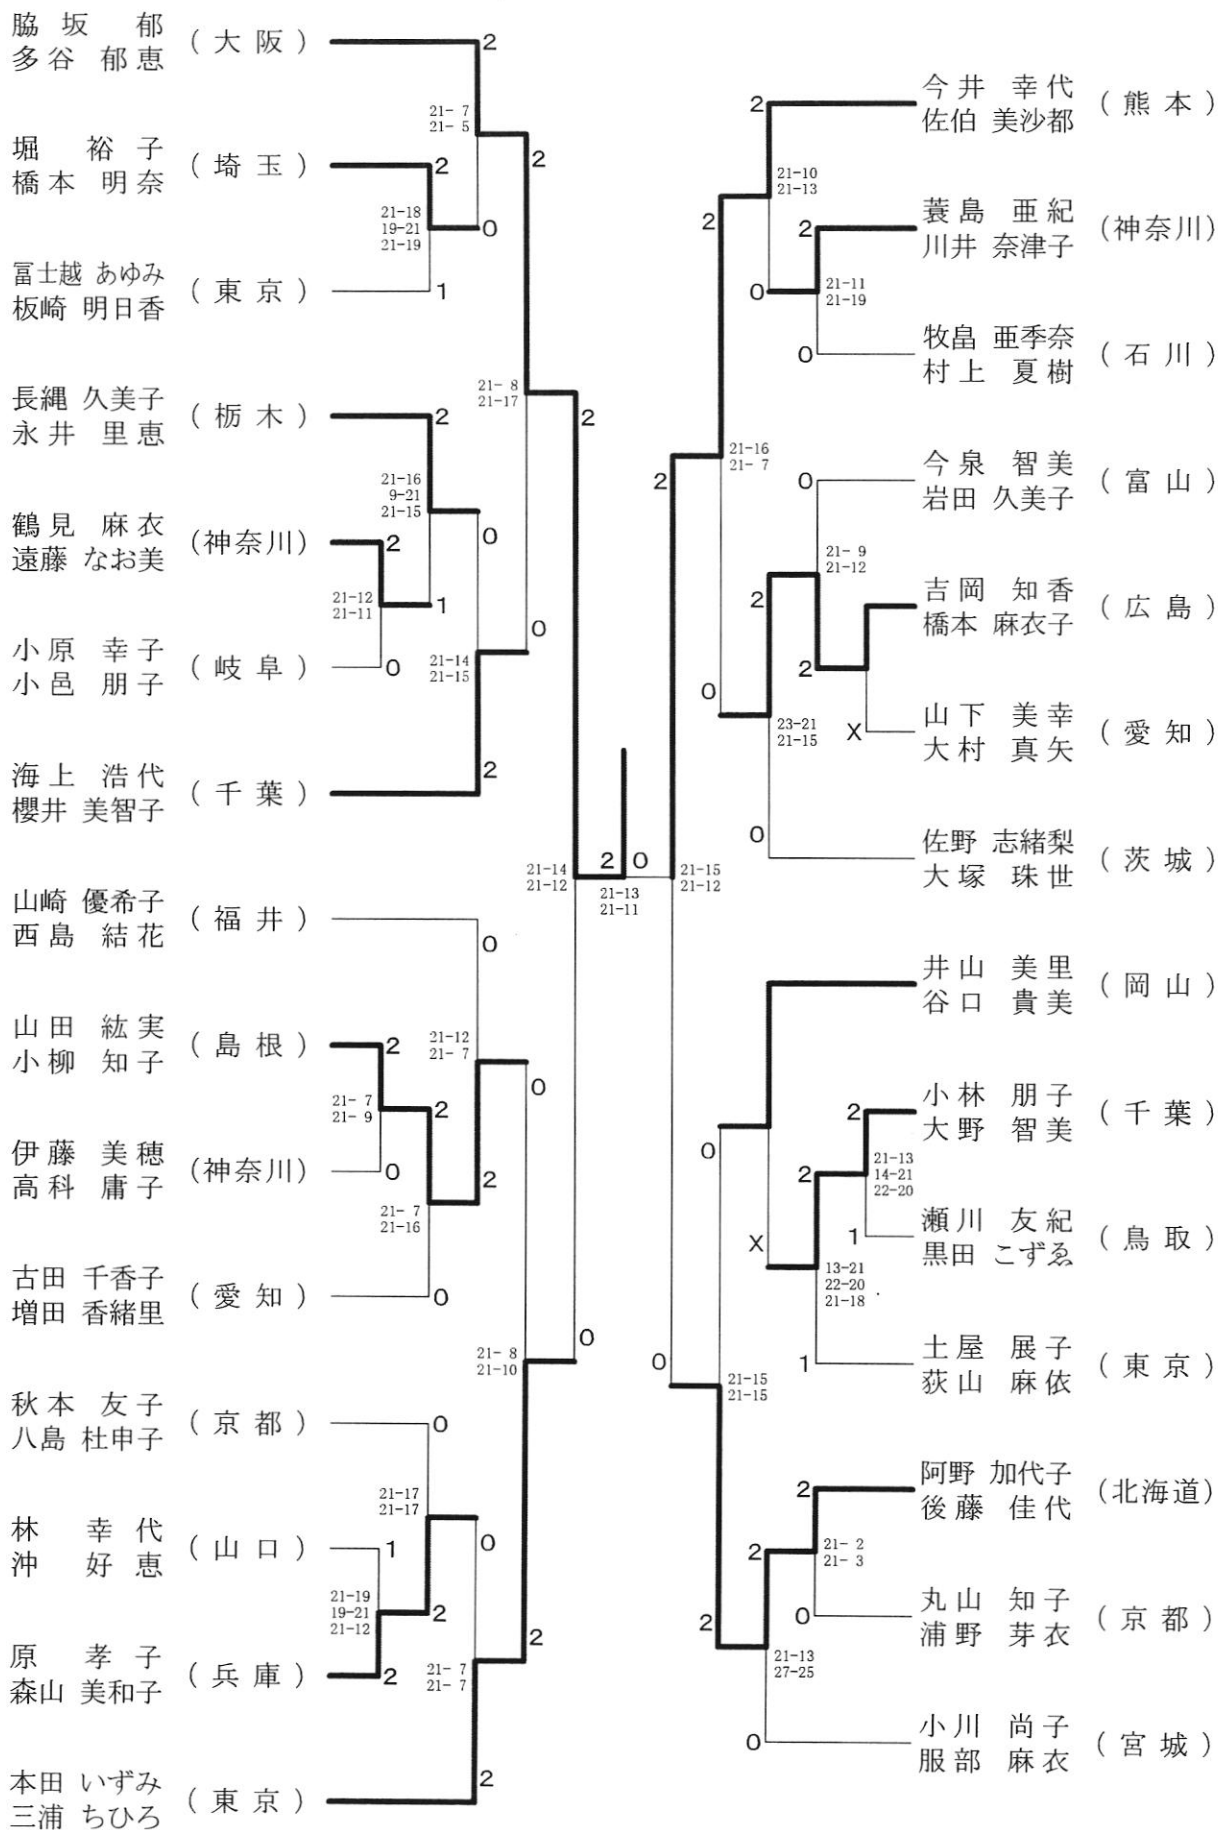

女子ダブルス

脇坂 郁 (大阪)	2			2	松尾 静香 (大阪)
多谷 郁恵 (大阪)	2	21-13 21-11	2	2	今別府 靖代 (東京)
今井 幸代 (熊本)	0	21-14 21-13	2	0	田井 美幸 (東京)
佐伯 美沙都 (熊本)	0	21-19 21-19	0	1	樽野 恵 (東京)
長縄 美佳子 (宮城)	2	21-14 21-17	0	0	日野 由希江 (広島)
高橋 美紀 (宮城)	0			0	小池 温子 (広島)
大熊 倫子 (埼玉)	0			2	山田 青子 (岐阜)
金上 路子 (秋田)	0			2	脇田 侑 (岐阜)

第50回全日本社会人選手権大会

平成19年9月22日-26日

男子シングルス-3

第50回全日本社会人選手権大会

平成19年9月22日-26日

男子シングルス-4

男子ダブルス-1

男子ダブルス-2

男子ダブルス-3

男子ダブルス-4

女子シングルス-2

女子ダブルス-1

第50回全日本社会人選手権大会

平成19年9月22日-26日

女子ダブルス-2

女子ダブルス-3

女子ダブルス-4

混合ダブルス-1