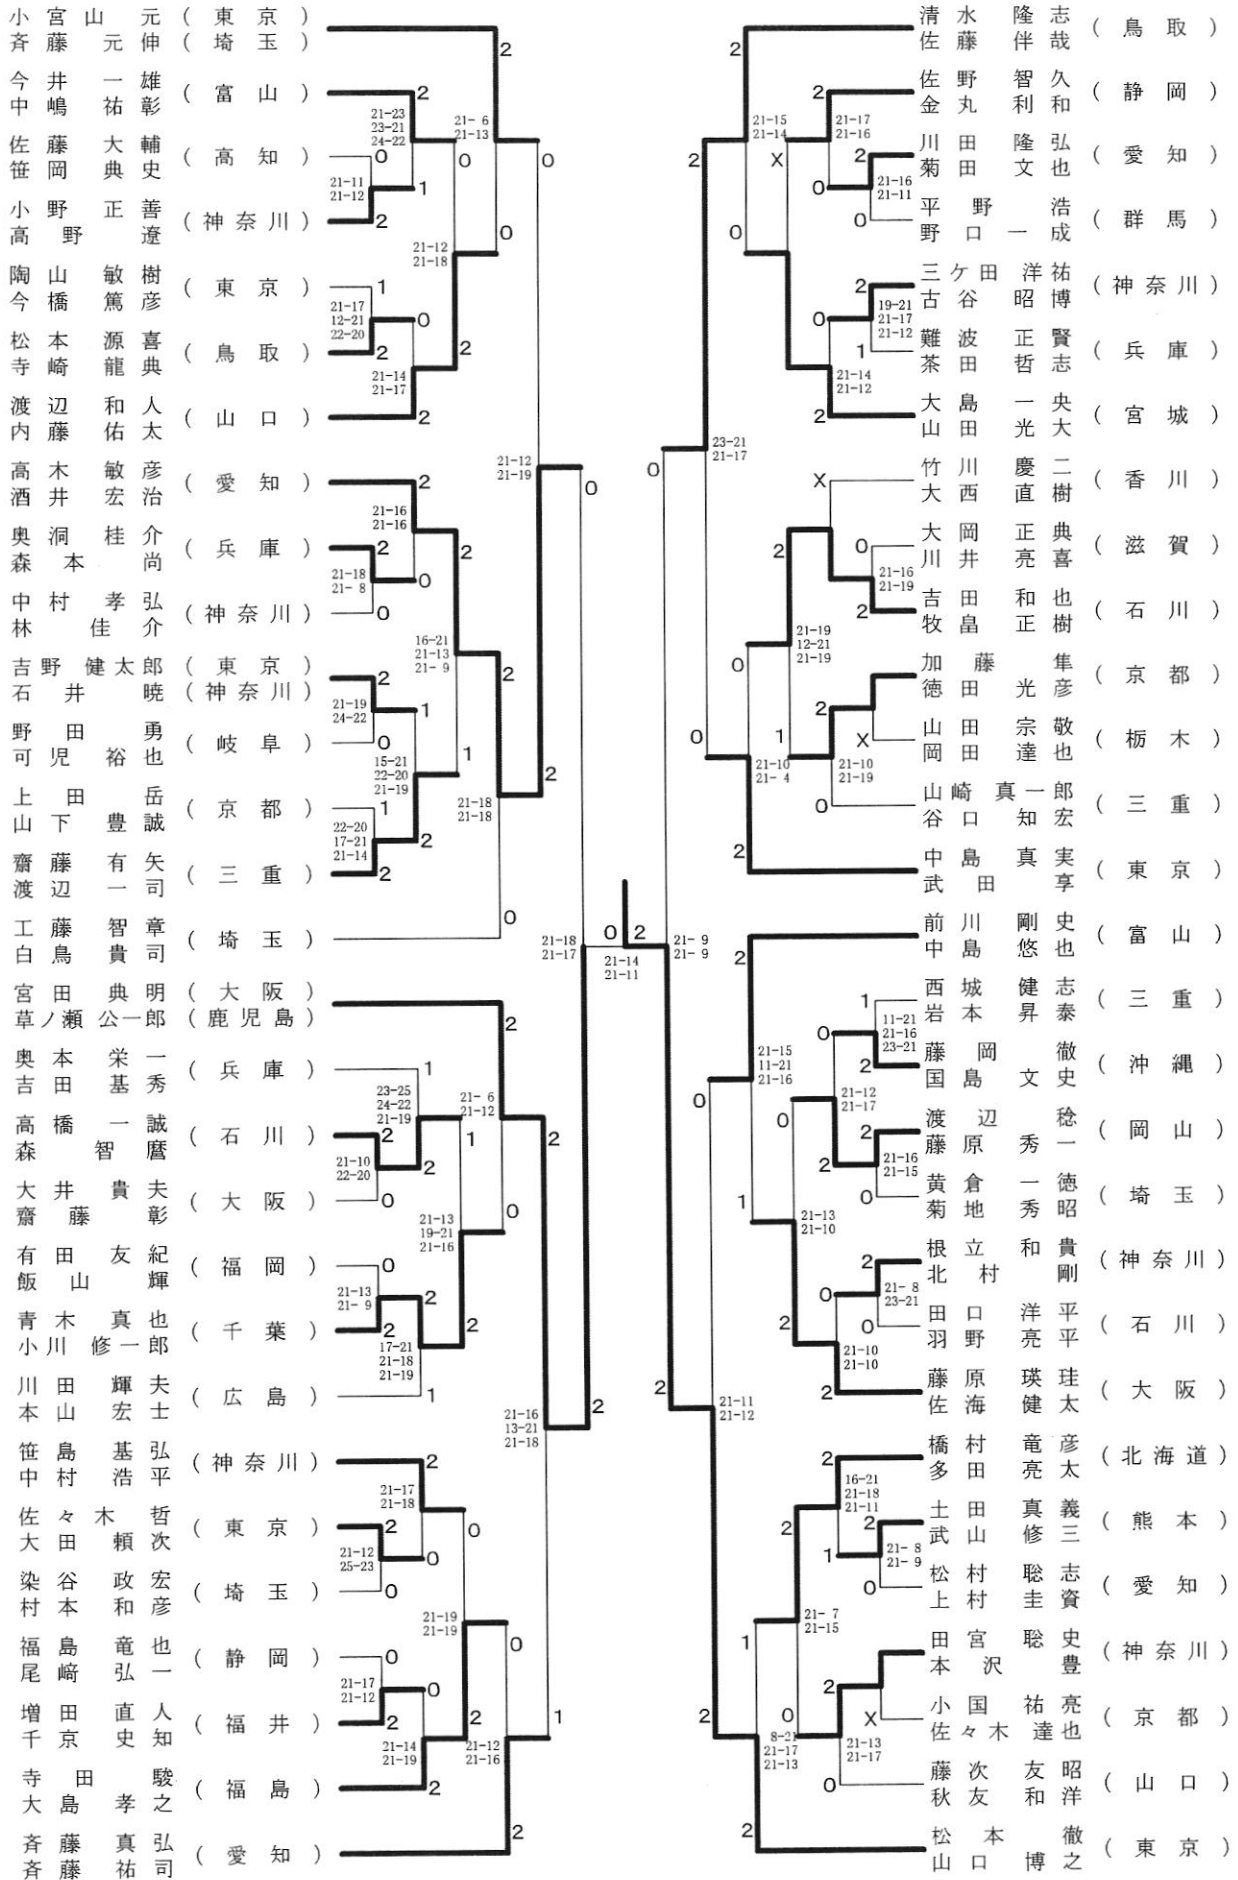

女子ダブルス

脇坂 郁 (大阪)	2			2	松尾 静香 (大阪)
多谷 郁恵 (大阪)	2	21-13 21-11	2	2	今別府 靖代 (東京)
今井 幸代 (熊本)	0	21-14 21-13	2	0	田井 美幸 (東京)
佐伯 美沙都 (熊本)	0	21-19 21-19	0	1	樽野 恵 (東京)
長縄 美佳子 (宮城)	2	21-14 21-17	0	0	日野 由希江 (広島)
高橋 美紀 (宮城)	0			0	小池 温子 (広島)
大熊 倫子 (埼玉)	0			2	山田 青子 (岐阜)
金上 路子 (秋田)	0			2	脇田 侑 (岐阜)

第50回全日本社会人選手権大会

平成19年9月22日-26日

男子シングルス-3

第50回全日本社会人選手権大会

平成19年9月22日-26日

男子シングルス-4

男子ダブルス-1

男子ダブルス-2

男子ダブルス-3

男子ダブルス-4

女子シングルス-2

女子ダブルス-1

第50回全日本社会人選手権大会

平成19年9月22日-26日

女子ダブルス-2

女子ダブルス-3